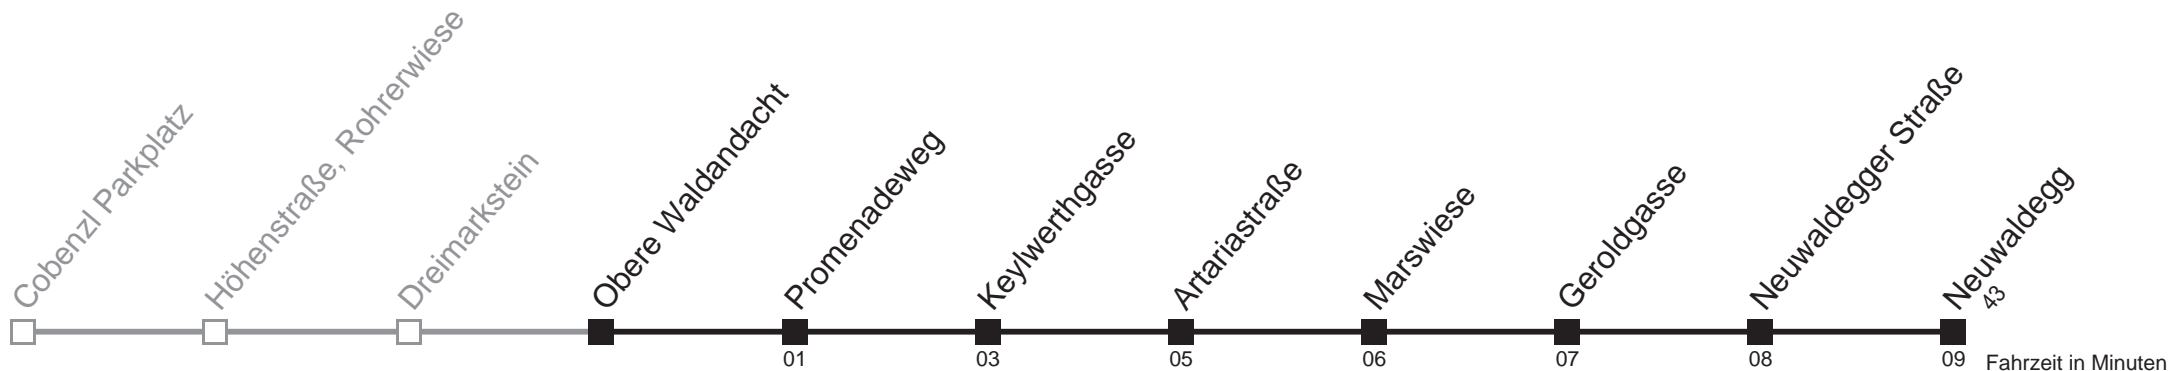

43A

Obere Waldandacht → Neuwaldegg

Ihr Kurzstreckenfahrtschein gilt bis
Neuwaldegg

Montag bis Freitag

Samstag

Sonn- und Feiertag

7 01
8 11
9 11
10 11
11 11
12 11
13 11
14 11
15 11
16 11
17 11
18 11
19 11
20 11

7 11
8 11
9 11
10 11
11 11
12 11
13 11 41
14 41
15 41
16 41
17 41
18 41
19 41
20 43

7
8 41
9 41
10 41
11 41
12 41
13 41
14 41
15 41
16 41
17 41
18 41
19 41
20 43

□ vom 1.5. bis 26.10.2011