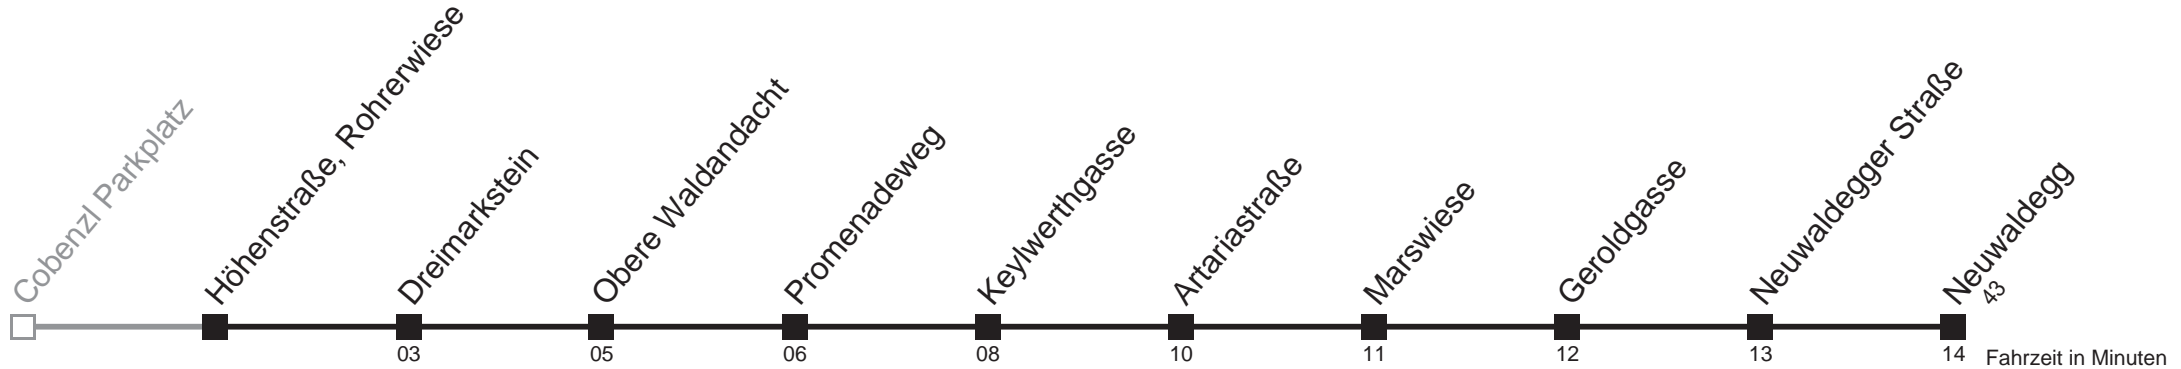

 vom 1.5. bis 26.10.2011

43A

Höhenstraße, Rohrerwiese → Neuwaldegg

Ihr Kurzstreckenfahrtschein gilt bis
Obere Waldandacht

Montag bis Freitag

Samstag

Sonn- und Feiertag

Montag bis Freitag	Samstag	Sonn- und Feiertag
10	10	10 36
11	11 06	11 36
12 06	12 06	12 36
13 06	13 06 36	13 36
14 06	14 36	14 36
15 06	15 36	15 36
16 06	16 36	16 36
17 06	17 36	17 36
18 06	18 36	18 36
19 06	19 36	19 36
20 06	20 38	20 38