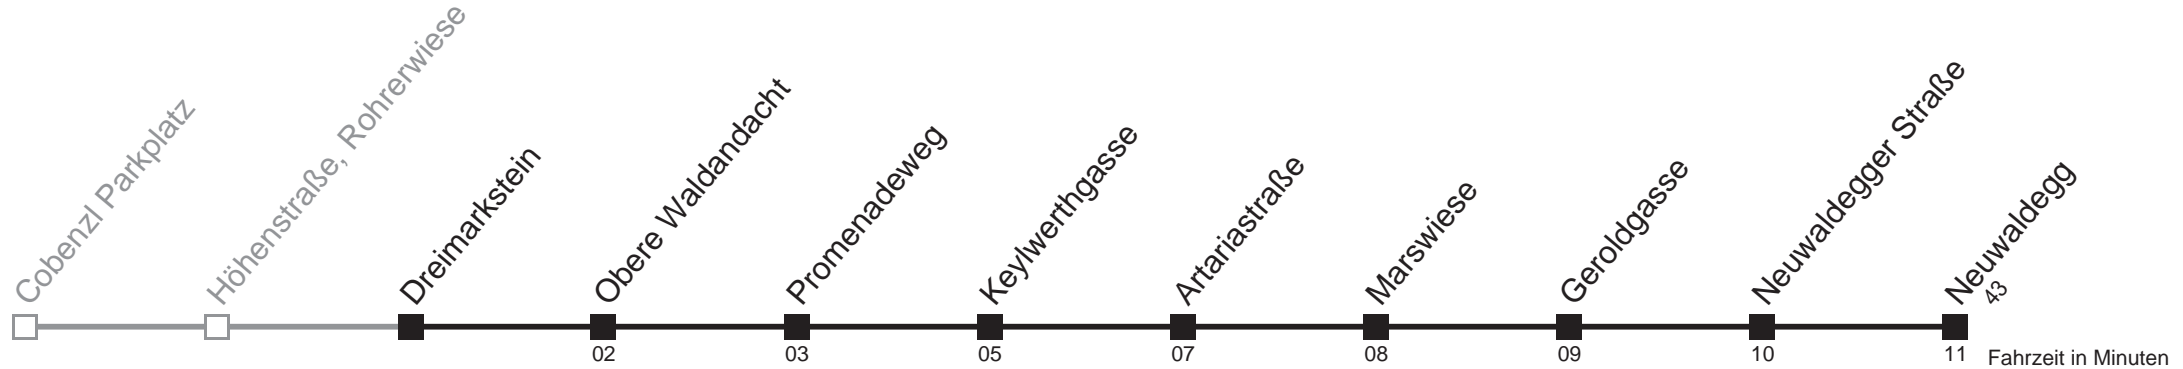

43A

Dreimarkstein → Neuwaldegg

Ihr Kurzstreckenfahrtschein gilt bis
Obere Waldandacht

Montag bis Freitag

Samstag

Sonn- und Feiertag

Montag bis Freitag	Samstag	Sonn- und Feiertag
10	10	10 39
11	11 09	11 39
12 09	12 09	12 39
13 09	13 09 39	13 39
14 09	14 39	14 39
15 09	15 39	15 39
16 09	16 39	16 39
17 09	17 39	17 39
18 09	18 39	18 39
19 09	19 39	19 39
20 09	20 41	20 41

□ vom 1.5. bis 26.10.2011