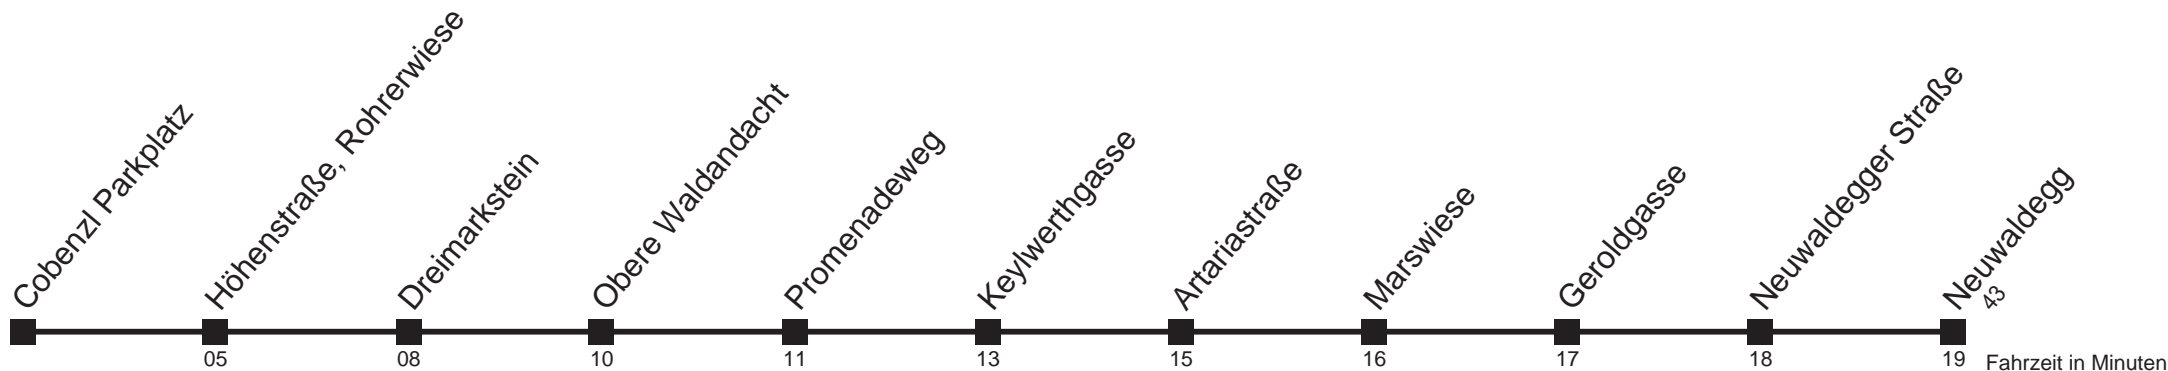

43A

Cobenzl Parkplatz → Neuwaldegg

Ihr Kurzstreckenfahrtschein gilt bis
Obere Waldandacht

Montag bis Freitag

Samstag

Sonn- und Feiertag

10	10	10 31
11	11 01	11 31
12 01	12 01	12 31
13 01	13 01 31	13 31
14 01	14 31	14 31
15 01	15 31	15 31
16 01	16 31	16 31
17 01	17 31	17 31
18 01	18 31	18 31
19 01	19 31	19 31
20 01	20 33	20 33

vom 1.5. bis 26.10.2011