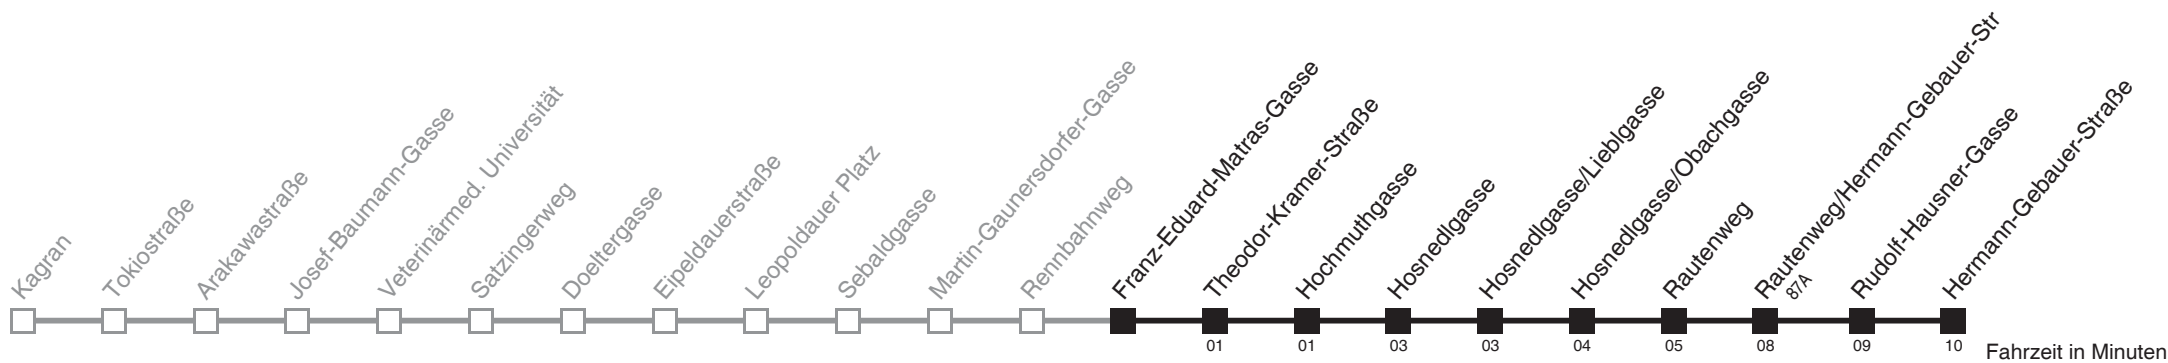

27A

Franz-Eduard-Matras-Gasse → Hermann-Gebauer-Straße

Ihr Kurzstreckenfahrtschein gilt bis
Hermann-Gebauer-Straße

Montag-Freitag (Schule)

Samstag

Sonn- und Feiertag

5	29 35 42 52
6	02 13 23 33 43 53 59
7	03 12 22 32 42 52
8	02 12 22 32 42 52
9	07 22 37 52
10	07 22 37 52
11	07 22 37 52
12	02 12 22 32 42 52
13	02 12 22 32 42 52
14	02 12 22 32 42 52
15	02 12 22 32 42 52
16	02 12 22 32 42 52
17	02 12 22 32 42 52
18	02 12 22 32 42 52
19	07 22 37
20	05 35
21	05 35 49
22	05 35
23	05