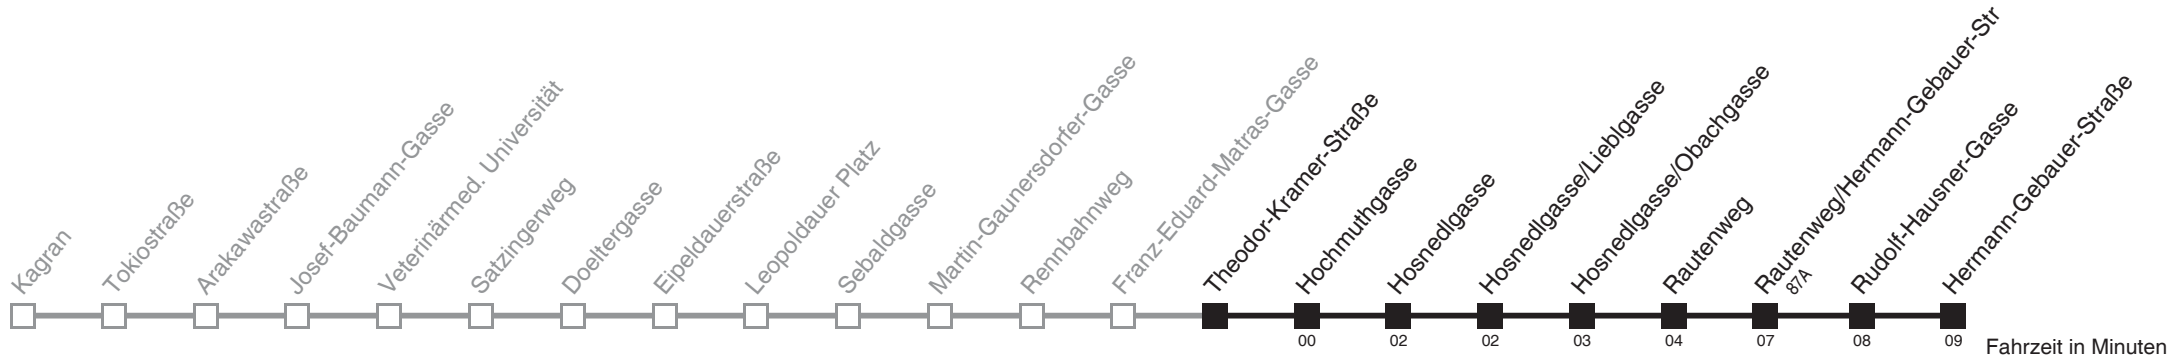

27A

Theodor-Kramer-Straße → Hermann-Gebauer-Straße

Ihr Kurzstreckenfahrtschein gilt bis
Hermann-Gebauer-Straße

Montag-Freitag (Schule)

Samstag

Sonn- und Feiertag

5	30 36 43 53
6	03 14 24 34 44 54
7	00 04 13 23 33 43 53
8	03 13 23 33 43 53
9	08 23 38 53
10	08 23 38 53
11	08 23 38 53
12	03 13 23 33 43 53
13	03 13 23 33 43 53
14	03 13 23 33 43 53
15	03 13 23 33 43 53
16	03 13 23 33 43 53
17	03 13 23 33 43 53
18	03 13 23 33 43 53
19	08 23 38
20	06 36
21	06 36 50
22	06 35
23	05