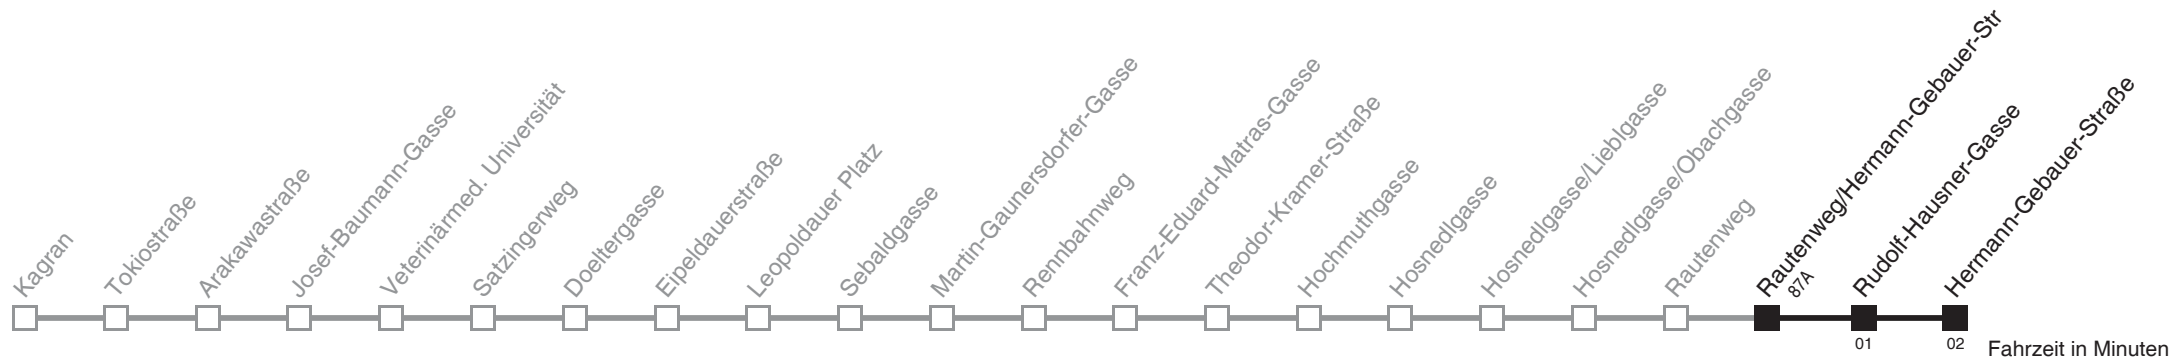

27A Rautenweg/Hermann-Gebauer-Str → Hermann-Gebauer-Straße

Ihr Kurzstreckenfahrtschein gilt bis
Hermann-Gebauer-Straße

Montag-Freitag (Schule)

Samstag

Sonn- und Feiertag

5	37 43 50
6	00 11 22 32 42 52
7	02 12 21 31 41 51
8	01 11 21 31 41 51
9	01 16 31 46
10	01 16 31 46
11	01 16 31 46
12	01 11 21 31 41 51
13	01 11 21 31 41 51
14	01 11 21 31 41 51
15	01 11 21 31 41 51
16	01 11 21 31 41 51
17	01 11 21 31 41 51
18	01 10 20 30 40 50
19	00 14 29 44
20	12 42
21	12 42 56
22	11 41
23	11

5	43 58
6	28 58
7	30
8	00 30
9	00 30
10	00 30
11	00 30
12	00 30
13	00 30
14	00 30
15	00 30
16	00 30
17	00 30
18	00 30
19	
20	
21	
22	
23	

5	
6	
7	
8	
9	
10	
11	
12	
13	
14	
15	
16	
17	
18	
19	
20	
21	11 41
22	
23