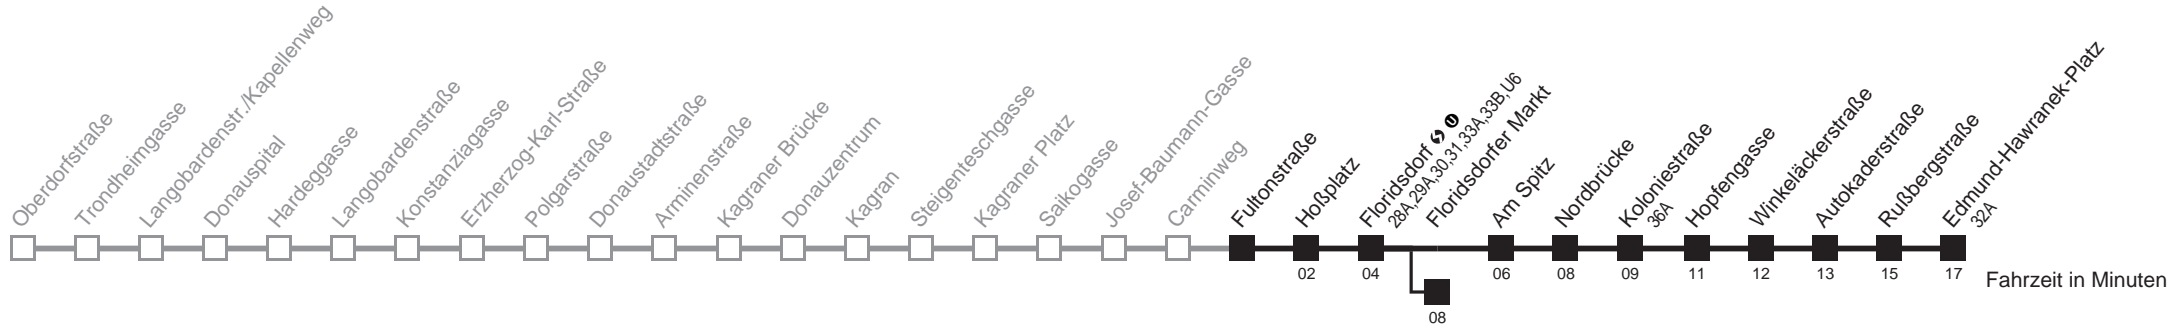

□ bis Floridsdorfer Markt

26

Fultonstraße → Edmund-Hawranek-Platz

Ihr Kurzstreckenfahrtschein gilt bis
Floridsdorf 🚶 🚇

Montag bis Freitag

Samstag

Sonn- und Feiertag

4	51
5	00 07 15 20 25 35 45 52
6	00 08 16 - - - - -
7	- - - Intervall 5' - 6' - - -
8	- - - - - - - - -
9	- - - - 15 22 30 37 45 52
10	00 07 15 22 30 37 45 52
11	00 07 15 22 30 37 45 52
12	00 07 15 22 30 37 45 - - -
13	- - - Intervall 6' - - -
14	- - - - - - - - -
15	- - - - - 39 46 - -
16	- - - Intervall 6' - - -
17	- - - - - - - - -
18	- - - - - - - - -
19	- - - 16 23 31 37 44 52 59
20	07 14 22 29 39 49 59
21	09 19 29 39 49 59
22	09 21 36 51
23	06 21 36 51
0	06 21 44 58