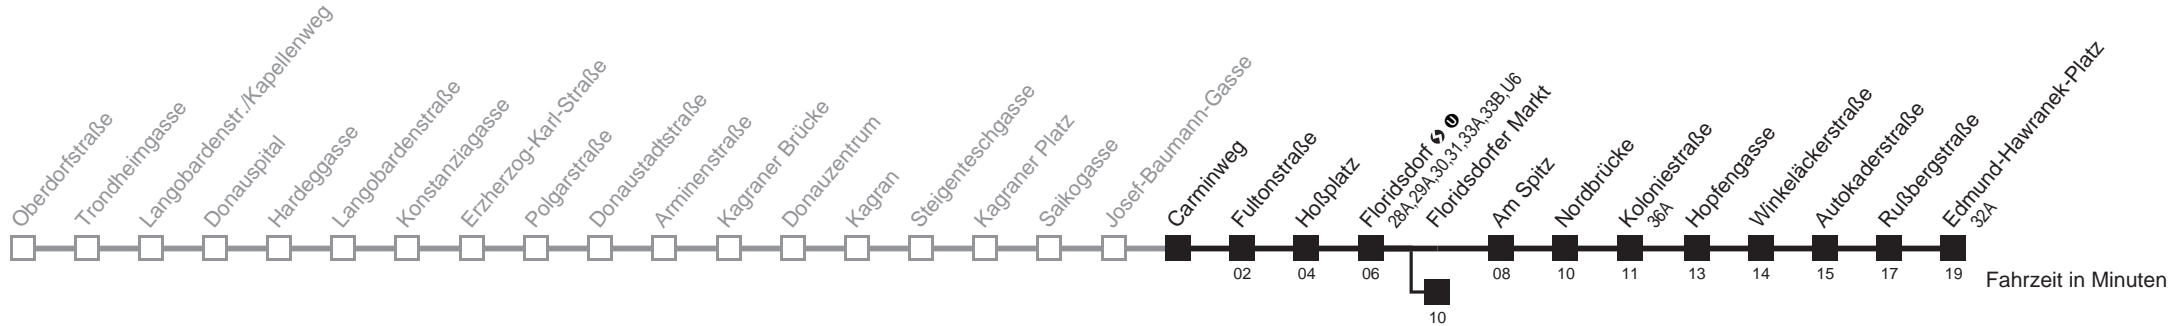

□ bis Floridsdorfer Markt

26

Carminweg → Edmund-Hawranek-Platz

Ihr Kurzstreckenfahrtschein gilt bis
Fultonstraße

Montag bis Freitag

4	49 58
5	05 13 18 23 33 43 50 58
6	06 14 - - - - - - - -
7	- - - Intervall 5' - 6' - - -
8	- - - - - - - - - -
9	- - - 13 20 28 35 43 50 58
10	05 13 20 28 35 43 50 58
11	05 13 20 28 35 43 50 58
12	05 13 20 28 35 43 - - - -
13	- - - Intervall 6' - - -
14	- - - - - - - - - -
15	- - - - - - 37 44 - -
16	- - - Intervall 6' - - -
17	- - - - - - - - - -
18	- - - - - - - - - -
19	- - - 14 21 29 35 42 50 57
20	05 12 20 27 37 47 57
21	07 17 27 37 47 57
22	07 19 34 49
23	04 19 34 49
0	04 19 42 56