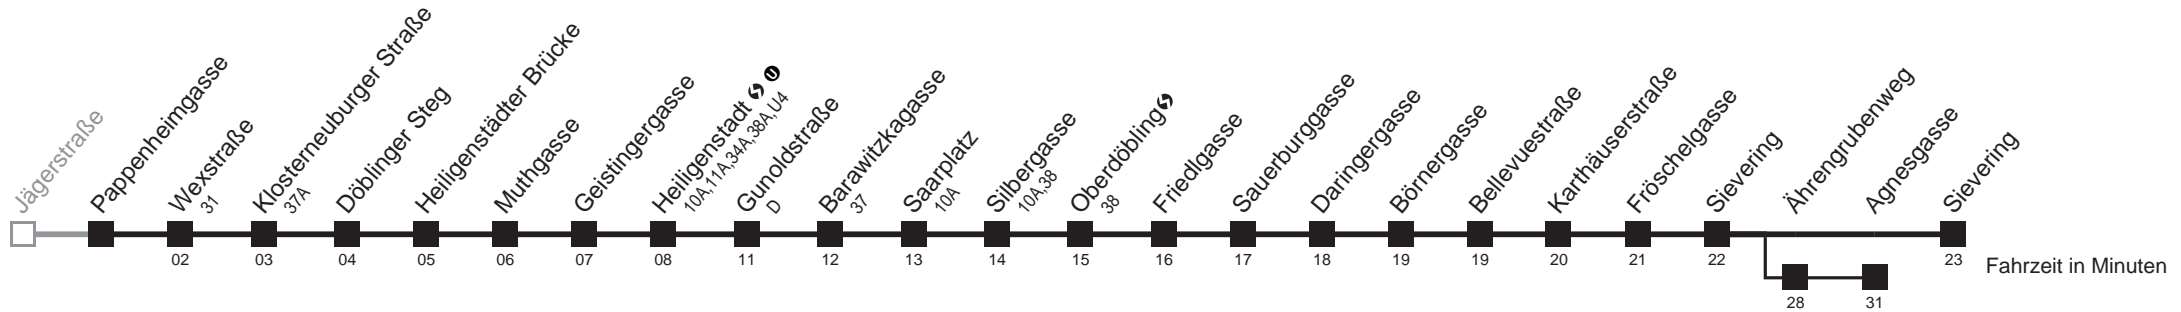

39A

Pappenheimgasse → Sievering

Ihr Kurzstreckenfahrtschein gilt bis
Heiligenstadt

Montag-Freitag (Schule)

Montag-Freitag (Ferien)

Samstag

Sonn- und Feiertag

5	04 18 28 38 48 58
6	05 13 20 28 35 42 48 54
7	00 08 14 20 26 32 38 44 50 56
8	02 08 15 23 30 38 45 53
9	00 08 15 23 30 38 45 53
10	00 08 15 23 30 38 45 53
11	00 08 15 23 30 38 45 53
12	00 08 15 23 30 38 45 53
13	00 08 15 23 30 38 45 53
14	00 08 15 23 30 38 45 53
15	00 08 15 23 30 38 45 53
16	00 08 15 23 30 38 45 53
17	00 08 15 23 30 38 45 53
18	00 08 15 23 30 38 47 57
19	07 17 27 37 47 58
20	08 18 28 38 48 58
21	08 18 28 38 48 58
22	13 28 43 58
23	13 28 43 53

5	04 18 28 38 48 58
6	08 16 24 31 38 46 54
7	00 08 15 23 30 38 45 53
8	00 08 15 23 30 37 47 52 57
9	07 17 27 37 47 57
10	07 17 27 37 47 57
11	07 17 27 37 47 57
12	07 17 27 37 47 57
13	07 17 27 37 47 57
14	07 17 27 37 47 57
15	07 15 23 30 38 45 53
16	00 08 15 23 30 38 45 53
17	00 08 15 23 30 38 45 53
18	00 08 15 23 30 38 47 57
19	07 17 27 37 47 58
20	08 18 28 38 48 58
21	08 18 28 38 48 58
22	13 28 43 58
23	13 28 43 53

5	18 28 38 48 58
6	08 18 28 38 48 57
7	07 17 27 37 47 57
8	07 17 27 37 47 57
9	07 17 27 37 47 57
10	07 17 27 35 47 57
11	07 17 27 37 47 57
12	07 17 27 37 47 57
13	07 17 27 37 47 57
14	07 17 27 37 47 57
15	07 17 27 37 47 57
16	07 17 27 37 47 57
17	07 17 27 37 47 58
18	08 18 28 38 48 58
19	08 18 28 38 48 58
20	08 18 28 43 50 58
21	13 28 43 58
22	13 28 43 58
23	13 28 43 53

5	18 37 58
6	13 28 43 58
7	13 28 43 58
8	08 18 28 38 48 58
9	08 18 28 38 48 58
10	08 18 28 38 48 58
11	08 18 28 38 48 58
12	08 18 28 38 48 58
13	08 18 28 38 48 58
14	08 18 28 38 48 58
15	08 18 28 38 48 58
16	08 18 28 38 48 58
17	08 18 28 38 48 58
18	08 18 28 38 48 58
19	08 18 28 38 48 58
20	08 18 28 43 50 58
21	13 28 43 58
22	13 28 43 58
23	13 28 43 53

über Ährengrubenweg bis Agnesgasse
 bis Heiligenstadt

Server: swl45002; Datum: 21.03.2011 10:17:38; Linie: 2339A_H

Auskunft

Wiener Linien: 7909-100
Änderungen vorbehalten