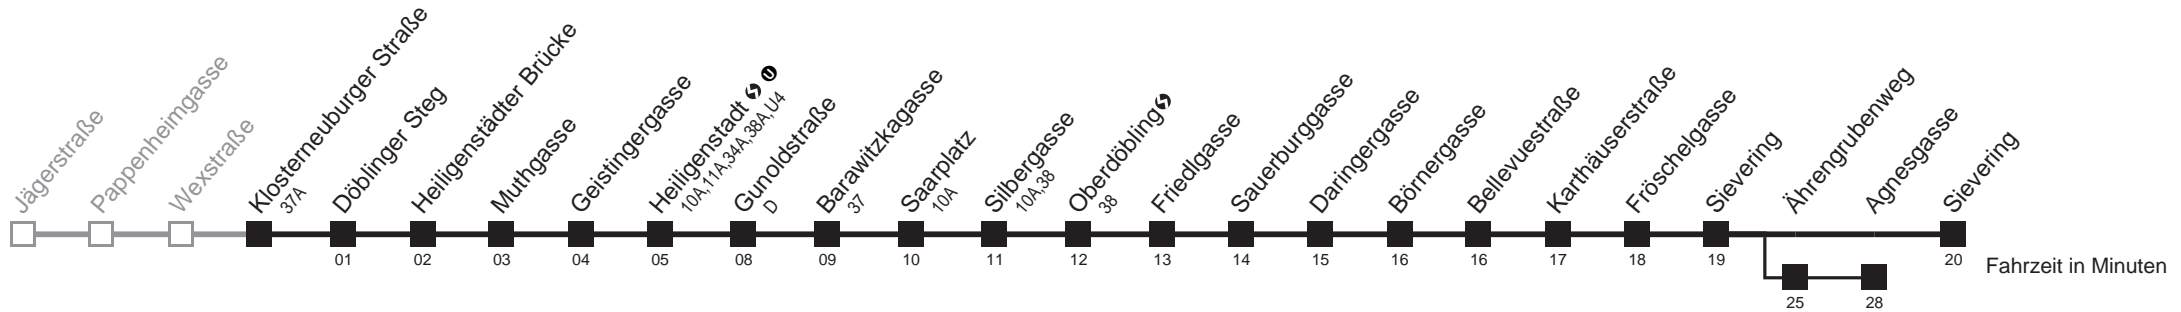

39A

Klosterneuburger Straße → Sievering

Ihr Kurzstreckenfahrtschein gilt bis
Heiligenstadt

Montag-Freitag (Schule)

Montag-Freitag (Ferien)

Samstag

Sonn- und Feiertag

Montag-Freitag (Schule)	Montag-Freitag (Ferien)	Samstag	Sonn- und Feiertag
5 07 21 31 41 51	5 07 21 31 41 51	5 21 31 41 51	5 21 40
6 01 08 16 23 31 38 45 51 57	6 01 11 19 27 34 41 49 56	6 01 11 21 31 41 51	6 01 16 31 46
7 03 11 17 23 29 35 41 47 53 59	7 03 11 18 26 33 41 48 56	7 00 10 20 30 40 50	7 01 16 31 46
8 05 11 18 26 33 41 48 56	8 03 11 18 26 33 40 50 55	8 00 10 20 30 40 50	8 01 11 21 31 41 51
9 03 11 18 26 33 41 48 56	9 00 10 20 30 40 50	9 00 10 20 30 40 50	9 01 11 21 31 41 51
10 03 11 18 26 33 41 48 56	10 00 10 20 30 40 50	10 00 10 20 30 38 50	10 01 11 21 31 41 51
11 03 11 18 26 33 41 48 56	11 00 10 20 30 40 50	11 00 10 20 30 40 50	11 01 11 21 31 41 51
12 03 11 18 26 33 41 48 56	12 00 10 20 30 40 50	12 00 10 20 30 40 50	12 01 11 21 31 41 51
13 03 11 18 26 33 41 48 56	13 00 10 20 30 40 50	13 00 10 20 30 40 50	13 01 11 21 31 41 51
14 03 11 18 26 33 41 48 56	14 00 10 20 30 40 50	14 00 10 20 30 40 50	14 01 11 21 31 41 51
15 03 11 18 26 33 41 48 56	15 00 10 18 26 33 41 48 56	15 00 10 20 30 40 50	15 01 11 21 31 41 51
16 03 11 18 26 33 41 48 56	16 03 11 18 26 33 41 48 56	16 00 10 20 30 40 50	16 01 11 21 31 41 51
17 03 11 18 26 33 41 48 56	17 03 11 18 26 33 41 48 56	17 00 10 20 30 40 50	17 01 11 21 31 41 51
18 03 11 18 26 33 41 50	18 03 11 18 26 33 41 50	18 01 11 21 31 41 51	18 01 11 21 31 41 51
19 00 10 20 30 40 50	19 00 10 20 30 40 50	19 01 11 21 31 41 51	19 01 11 21 31 41 51
20 01 11 21 31 41 51	20 01 11 21 31 41 51	20 01 11 21 31 46 53	20 01 11 21 31 46 53
21 01 11 21 31 41 51	21 01 11 21 31 41 51	21 01 16 31 46	21 01 16 31 46
22 01 16 31 46	22 01 16 31 46	22 01 16 31 46	22 01 16 31 46
23 01 16 31 46 56	23 01 16 31 46 56	23 01 16 31 46 56	23 01 16 31 46 56

über Ährengrubenweg bis Agnesgasse
 bis Heiligenstadt

Server: swl45002; Datum: 21.03.2011 10:17:42; Linie: 2339A_H

Auskunft

Wiener Linien: 7909-100
Änderungen vorbehalten