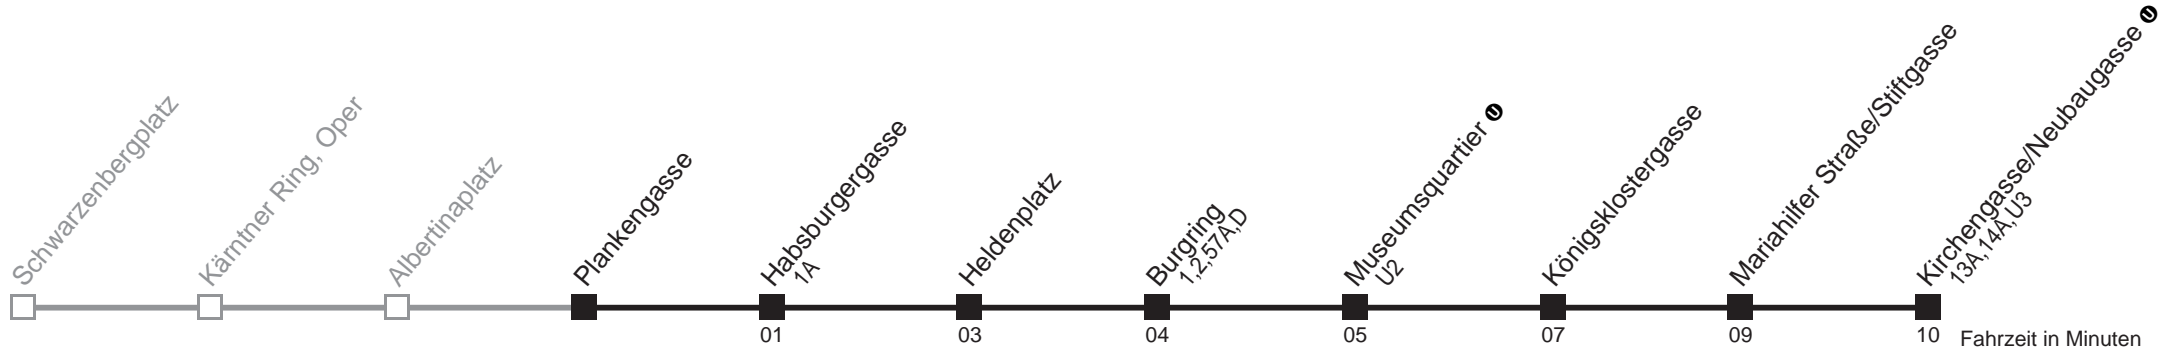

2A Plankengasse → Kirchengasse/Neubaugasse

Ihr Kurzstreckenfahrtschein gilt bis
Museumsquartier

Montag bis Freitag

Samstag

Sonn- und Feiertag

6	42 57	6	
7	10 20 30 40 50	7	10 20 30 40 50
8	00 10 20 30 40 50	8	00 10 20 30 40 50
9	00 10 20 30 40 50	9	00 10 20 30 40 50
10	00 10 20 30 40 50	10	00 10 20 30 40 50
11	00 10 20 30 40 50	11	00 10 20 30 40 50
12	00 10 20 30 40 50	12	00 10 20 30 40 50
13	00 10 20 30 40 50	13	00 10 20 30 40 50
14	00 10 20 30 40 50	14	00 10 20 30 40 50
15	00 10 20 30 40 50	15	00 10 20 30 40 50
16	00 10 20 30 40 50	16	00 10 20 30 40 50
17	00 10 20 30 40 50	17	00 10 20 30 40 50
18	00 10 20 30 40 50	18	00 10 20 30 40 50
19	00 10 20 30 40 50	19	00 10 20
20	00	20	

kein Betrieb