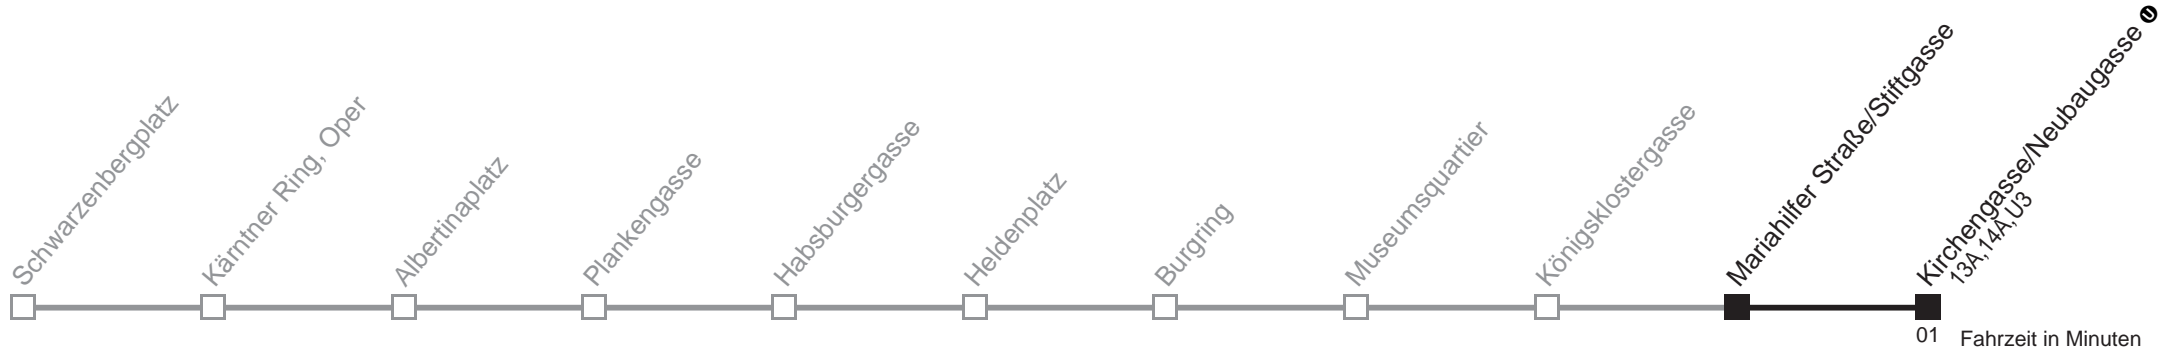

kein Betrieb

2A Mariahilfer Straße/Stiftgasse → Kirchengasse/Neubaugasse

Ihr Kurzstreckenfahrtschein gilt bis
Kirchengasse/Neubaugasse

Montag bis Freitag

Samstag

Sonn- und Feiertag

6	51	6	
7	06 19 29 39 49 59	7	19 29 39 49 59
8	09 19 29 39 49 59	8	09 19 29 39 49 59
9	09 19 29 39 49 59	9	09 19 29 39 49 59
10	09 19 29 39 49 59	10	09 19 29 39 49 59
11	09 19 29 39 49 59	11	09 19 29 39 49 59
12	09 19 29 39 49 59	12	09 19 29 39 49 59
13	09 19 29 39 49 59	13	09 19 29 39 49 59
14	09 19 29 39 49 59	14	09 19 29 39 49 59
15	09 19 29 39 49 59	15	09 19 29 39 49 59
16	09 19 29 39 49 59	16	09 19 29 39 49 59
17	09 19 29 39 49 59	17	09 19 29 39 49 59
18	09 19 29 39 49 59	18	09 19 29 39 49 59
19	09 19 29 39 49 59	19	09 19 29
20	09	20	