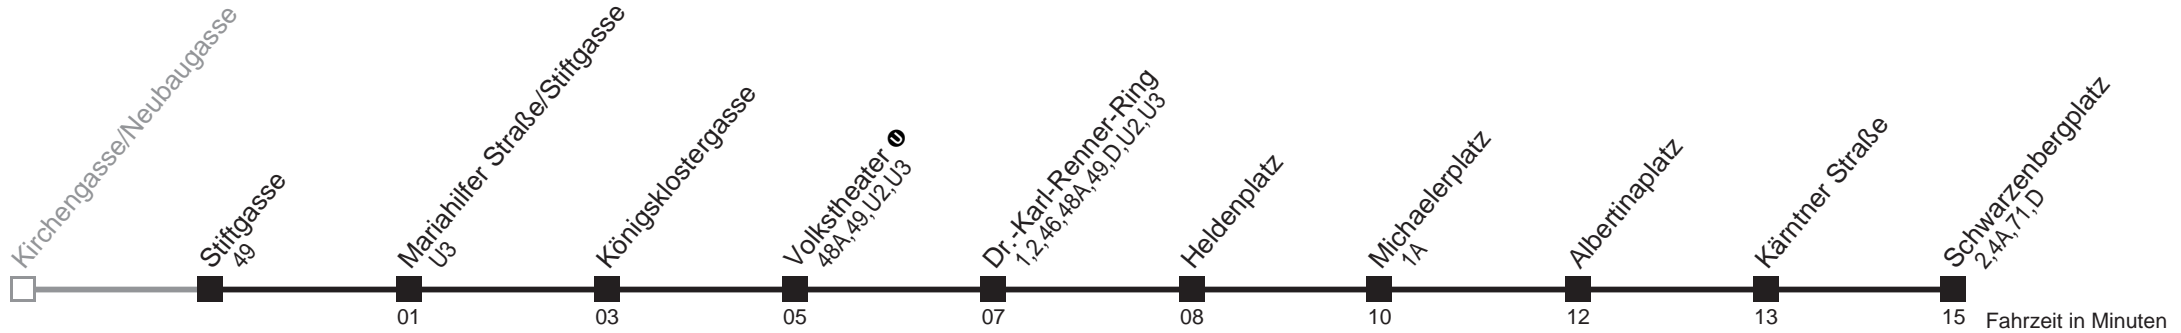

Auskunft

Wiener Linien: 7909-100
Änderungen vorbehalten

2A

Stiftgasse → Schwarzenbergplatz

Ihr Kurzstreckenfahrtschein gilt bis
Dr.-Karl-Renner-Ring

Montag bis Freitag

Samstag

Sonn- und Feiertag