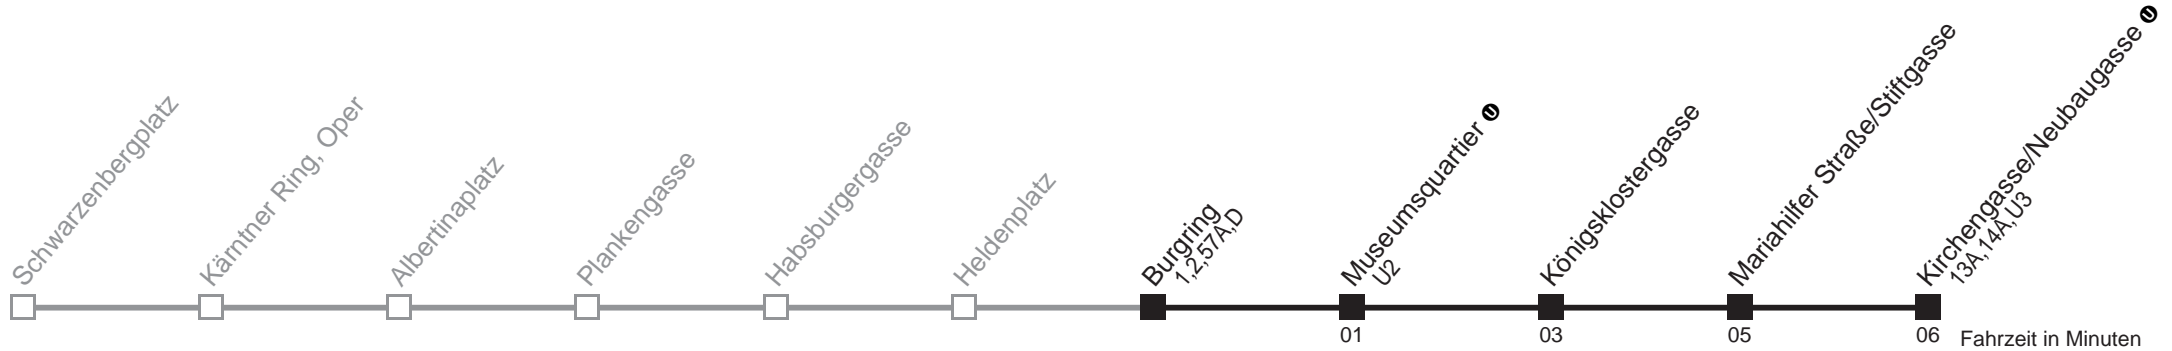

Sonn- und Feiertag

kein Betrieb

2A

Burgring → Kirchengasse/Neubaugasse ①

Ihr Kurzstreckenfahrtschein gilt bis
Museumsquartier ①

Fahrzeit in Minuten

Montag bis Freitag

Samstag