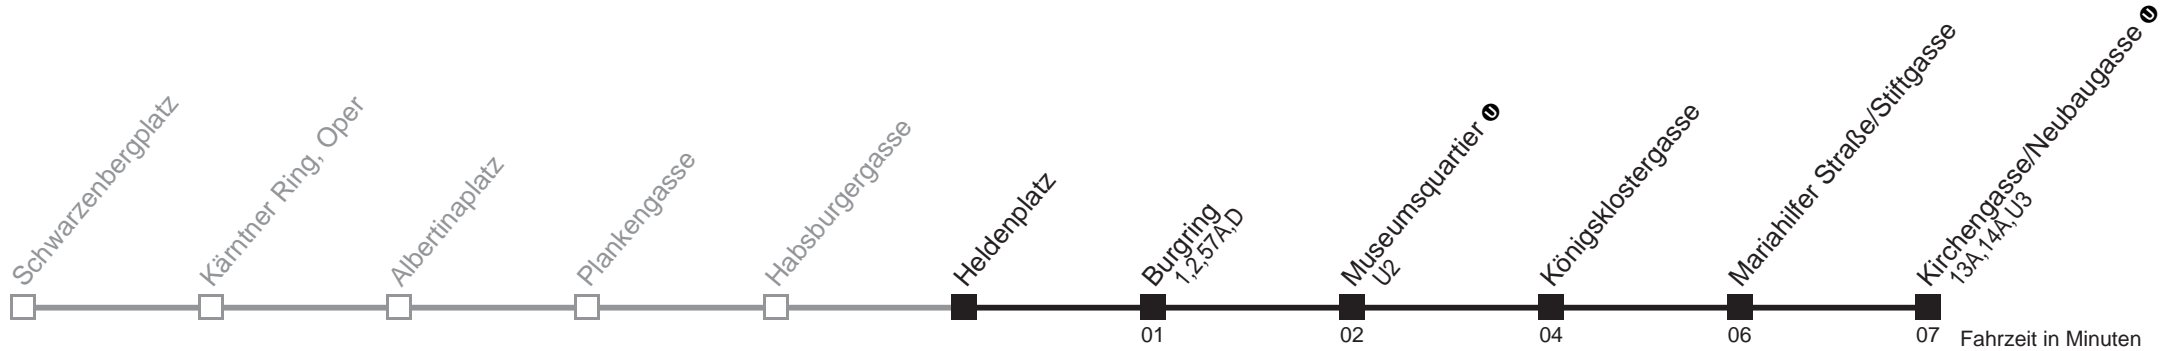

2A Heldenplatz → Kirchengasse/Neubaugasse U

Ihr Kurzstreckenfahrtschein gilt bis
Museumsquartier U

Montag bis Freitag

6 45
7 00 13 23 33 43 53
8 03 13 23 33 43 53
9 03 13 23 33 43 53
10 03 13 23 33 43 53
11 03 13 23 33 43 53
12 03 13 23 33 43 53
13 03 13 23 33 43 53
14 03 13 23 33 43 53
15 03 13 23 33 43 53
16 03 13 23 33 43 53
17 03 13 23 33 43 53
18 03 13 23 33 43 53
19 03 13 23 33 43 53
20 03

Samstag

6
7 13 23 33 43 53
8 03 13 23 33 43 53
9 03 13 23 33 43 53
10 03 13 23 33 43 53
11 03 13 23 33 43 53
12 03 13 23 33 43 53
13 03 13 23 33 43 53
14 03 13 23 33 43 53
15 03 13 23 33 43 53
16 03 13 23 33 43 53
17 03 13 23 33 43 53
18 03 13 23 33 43 53
19 03 13 23
20

Sonn- und Feiertag

kein Betrieb