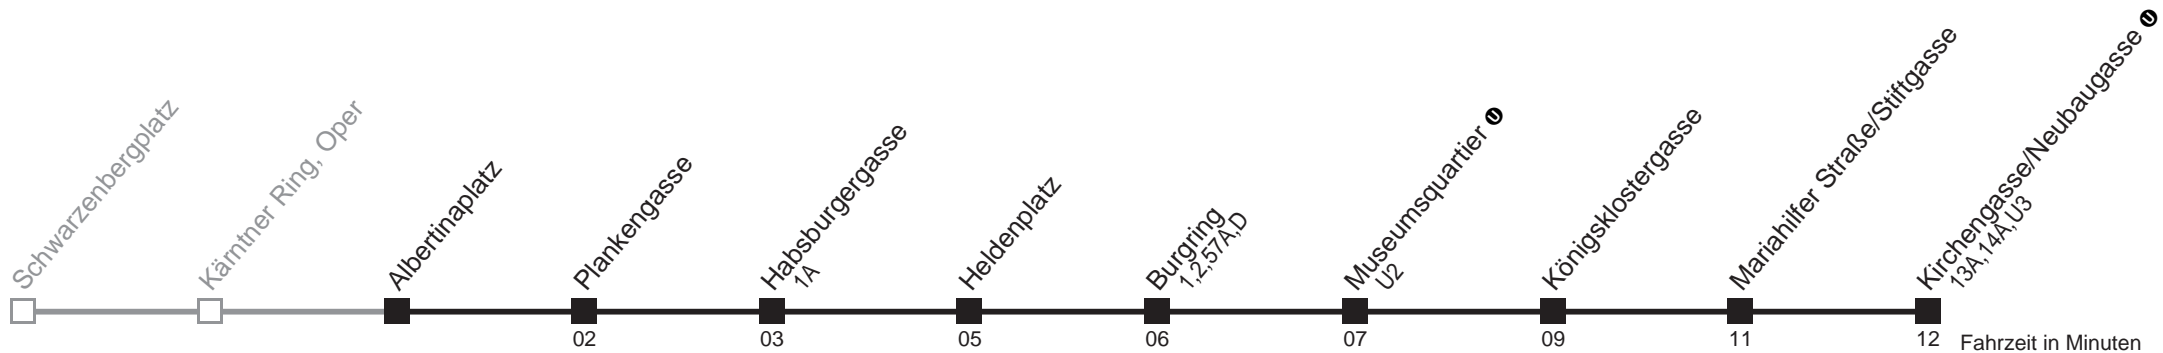

kein Betrieb

Fahrzeit in Minuten

2A Albertinaplatz → Kirchengasse/Neubaugasse U

Ihr Kurzstreckenfahrtschein gilt bis
Museumsquartier U

Montag bis Freitag

Samstag

Sonn- und Feiertag

6	40 55	6	
7	08 18 28 38 48 58	7	08 18 28 38 48 58
8	08 18 28 38 48 58	8	08 18 28 38 48 58
9	08 18 28 38 48 58	9	08 18 28 38 48 58
10	08 18 28 38 48 58	10	08 18 28 38 48 58
11	08 18 28 38 48 58	11	08 18 28 38 48 58
12	08 18 28 38 48 58	12	08 18 28 38 48 58
13	08 18 28 38 48 58	13	08 18 28 38 48 58
14	08 18 28 38 48 58	14	08 18 28 38 48 58
15	08 18 28 38 48 58	15	08 18 28 38 48 58
16	08 18 28 38 48 58	16	08 18 28 38 48 58
17	08 18 28 38 48 58	17	08 18 28 38 48 58
18	08 18 28 38 48 58	18	08 18 28 38 48 58
19	08 18 28 38 48 58	19	08 18