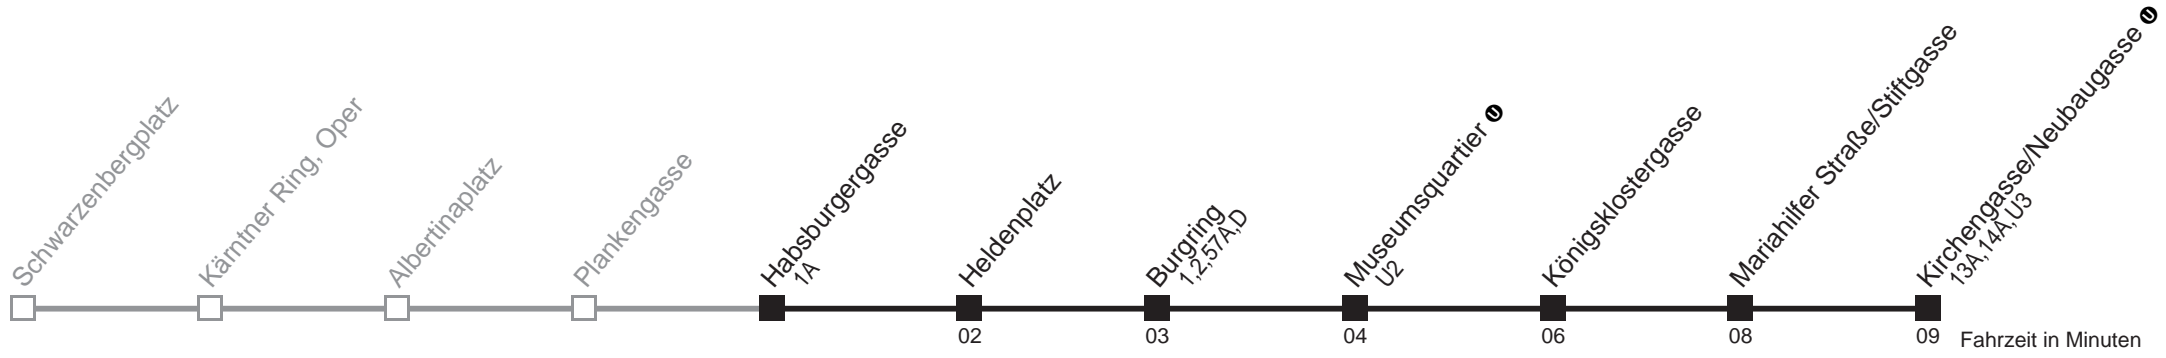

2A Habsburgergasse → Kirchengasse/Neubaugasse

Ihr Kurzstreckenfahrtschein gilt bis
Museumsquartier

Fahrzeit in Minuten

Montag bis Freitag

Samstag

Sonn- und Feiertag

6 43 58
7 11 21 31 41 51
8 01 11 21 31 41 51
9 01 11 21 31 41 51
10 01 11 21 31 41 51
11 01 11 21 31 41 51
12 01 11 21 31 41 51
13 01 11 21 31 41 51
14 01 11 21 31 41 51
15 01 11 21 31 41 51
16 01 11 21 31 41 51
17 01 11 21 31 41 51
18 01 11 21 31 41 51
19 01 11 21 31 41 51
20 01

6
7 11 21 31 41 51
8 01 11 21 31 41 51
9 01 11 21 31 41 51
10 01 11 21 31 41 51
11 01 11 21 31 41 51
12 01 11 21 31 41 51
13 01 11 21 31 41 51
14 01 11 21 31 41 51
15 01 11 21 31 41 51
16 01 11 21 31 41 51
17 01 11 21 31 41 51
18 01 11 21 31 41 51
19 01 11 21
20

kein Betrieb