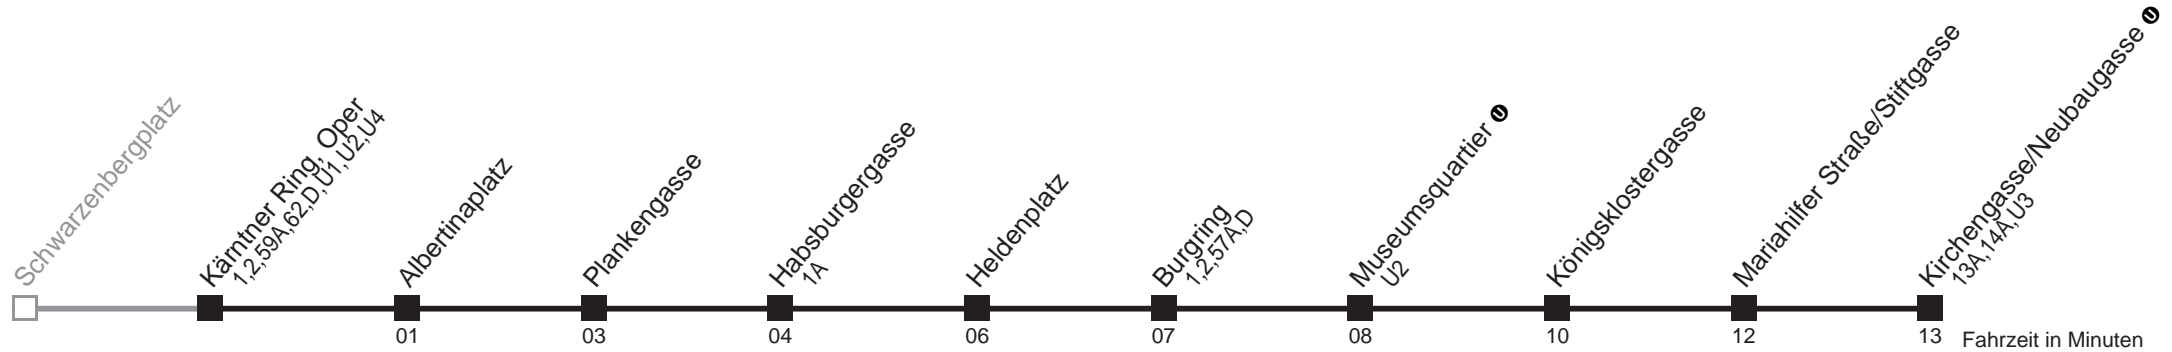

2A Kärntner Ring, Oper → Kirchengasse/Neubaugasse U

Ihr Kurzstreckenfahrtschein gilt bis
Museumsquartier U

Montag bis Freitag

Samstag

Sonn- und Feiertag

6 39 54
7 07 17 27 37 47 57
8 07 17 27 37 47 57
9 07 17 27 37 47 57
10 07 17 27 37 47 57
11 07 17 27 37 47 57
12 07 17 27 37 47 57
13 07 17 27 37 47 57
14 07 17 27 37 47 57
15 07 17 27 37 47 57
16 07 17 27 37 47 57
17 07 17 27 37 47 57
18 07 17 27 37 47 57
19 07 17 27 37 47 57

6
7 07 17 27 37 47 57
8 07 17 27 37 47 57
9 07 17 27 37 47 57
10 07 17 27 37 47 57
11 07 17 27 37 47 57
12 07 17 27 37 47 57
13 07 17 27 37 47 57
14 07 17 27 37 47 57
15 07 17 27 37 47 57
16 07 17 27 37 47 57
17 07 17 27 37 47 57
18 07 17 27 37 47 57
19 07 17

kein Betrieb

Fahrzeit in Minuten