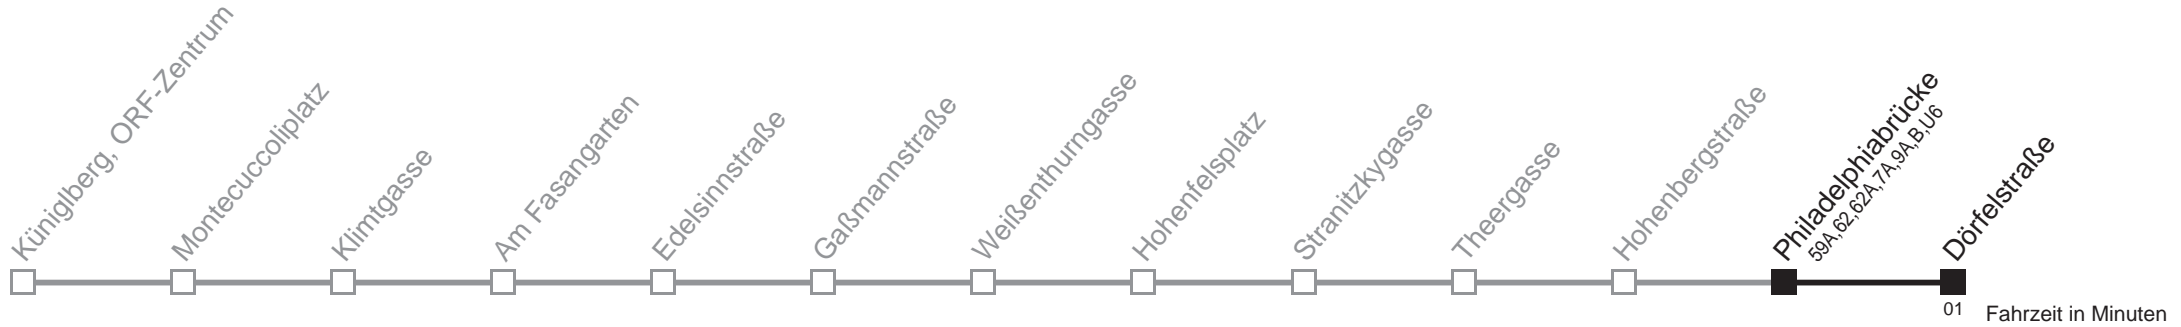

8A

Philadelphiabrücke ↻ Ⓜ → Dörfelstraße

Ihr Kurzstreckenfahrtschein gilt bis
Dörfelstraße

Montag bis Freitag

Samstag

Sonn- und Feiertag

5 44 51
6 01 11 21 31 41 51
7 01 12 23 33 43 53
8 03 13 23 33 43 53
9 03 13 23 33 43 53
10 03 13 23 33 43 53
11 03 13 23 33 43 53
12 03 13 23 33 43 53
13 03 13 23 33 43 53
14 03 13 23 33 43 53
15 03 13 23 33 43 53
16 03 13 23 33 43 53
17 03 13 23 33 43 53
18 03 13 23 33 43 53
19 03 13 23 33 43 53
20 03 13 28 43 58
21 13 28 43 58
22 13 28 43

5 44 59
6 13 28 43 58
7 14 29 44 59
8 14 29 44 59
9 12 22 32 42 52
10 02 12 22 32 42 52
11 02 12 22 32 42 52
12 02 12 22 32 42 52
13 02 12 22 32 42 52
14 02 12 22 32 42 52
15 02 12 22 32 42 52
16 02 12 22 32 42 52
17 02 14 29 44 59
18 14 29 44 59
19 13 28 43 58
20 13 28 43 58
21 13 28 43 58
22 13 28 43

5 44 59
6 13 28 43 58
7 13 28 43 58
8 13 28 43 58
9 13 28 43 58
10 13 28 43 58
11 13 28 43 58
12 13 28 43 58
13 13 28 43 58
14 13 28 43 58
15 13 28 43 58
16 13 28 43 58
17 13 28 43 58
18 13 28 43 58
19 13 28 43 58
20 13 28 43 58
21 13 28 43 58
22 13 28 43

Am 24.12. ab ca. 15.00 Uhr Verkehr wie sonntags