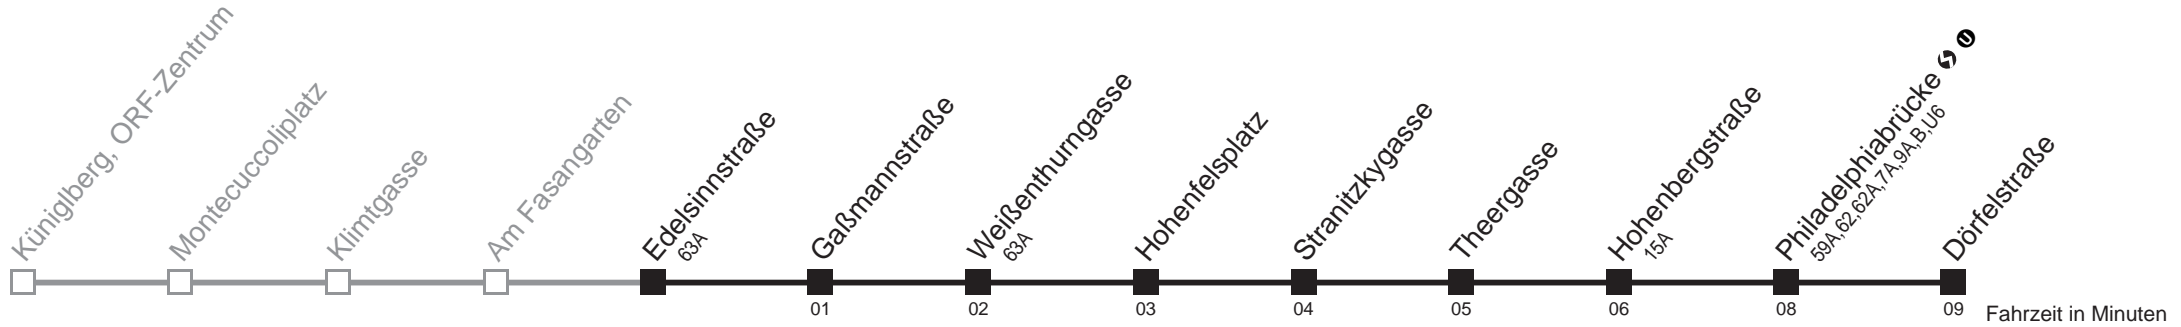

8A

Edelsinnstraße → Dörfelstraße

Ihr Kurzstreckenfahrtschein gilt bis
Dörfelstraße

Montag bis Freitag

Samstag

Sonn- und Feiertag

5	36 43 53
6	03 13 23 33 43 53
7	03 14 24 34 44 54
8	04 14 24 34 44 54
9	04 14 24 34 44 54
10	04 14 24 34 44 54
11	04 14 24 34 44 54
12	04 14 24 34 44 54
13	04 14 24 34 44 54
14	04 14 24 34 44 54
15	04 14 24 34 44 54
16	04 14 24 34 44 54
17	04 14 24 34 44 54
18	04 14 24 34 44 54
19	04 14 24 34 44 54
20	05 20 35 50
21	05 20 35 50
22	05 20 35

5	36 51
6	05 20 35 50
7	05 20 35 50
8	05 20 35 50
9	03 13 23 33 43 53
10	03 13 23 33 43 53
11	03 13 23 33 43 53
12	03 13 23 33 43 53
13	03 13 23 33 43 53
14	03 13 23 33 43 53
15	03 13 23 33 43 53
16	03 13 23 33 43 53
17	05 20 35 50
18	05 20 35 50
19	05 20 35 50
20	05 20 35 50
21	05 20 35 50
22	05 20 35

5	36 51
6	05 20 35 50
7	05 20 35 50
8	05 20 35 50
9	05 20 35 50
10	05 20 35 50
11	05 20 35 50
12	05 20 35 50
13	05 20 35 50
14	05 20 35 50
15	05 20 35 50
16	05 20 35 50
17	05 20 35 50
18	05 20 35 50
19	05 20 35 50
20	05 20 35 50
21	05 20 35 50
22	05 20 35

Am 24.12. ab ca. 15.00 Uhr Verkehr wie sonntags