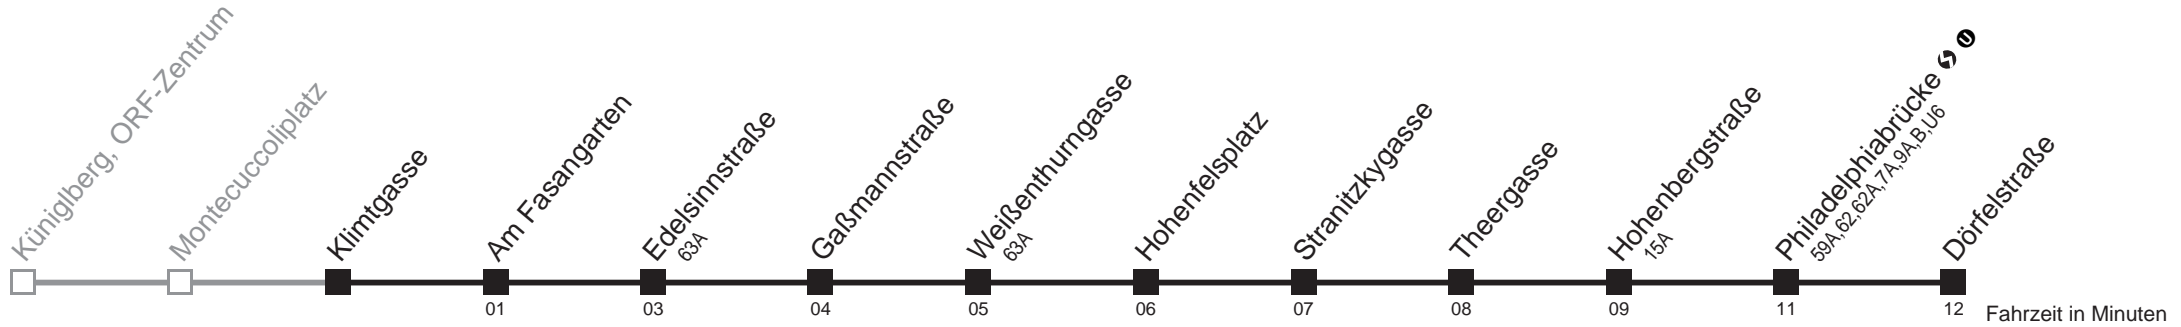

Am 24.12. ab ca. 15.00 Uhr Verkehr wie sonntags

8A

Klimtgasse → Dörfelstraße

Ihr Kurzstreckenfahrtschein gilt bis
Hohenfelsplatz

Montag bis Freitag

Samstag

Sonn- und Feiertag

5 33 40 50
6 00 10 20 30 40 50
7 00 11 21 31 41 51
8 01 11 21 31 41 51
9 01 11 21 31 41 51
10 01 11 21 31 41 51
11 01 11 21 31 41 51
12 01 11 21 31 41 51
13 01 11 21 31 41 51
14 01 11 21 31 41 51
15 01 11 21 31 41 51
16 01 11 21 31 41 51
17 01 11 21 31 41 51
18 01 11 21 31 41 51
19 01 11 21 31 41 51
20 02 17 32 47
21 02 17 32 47
22 02 17 32