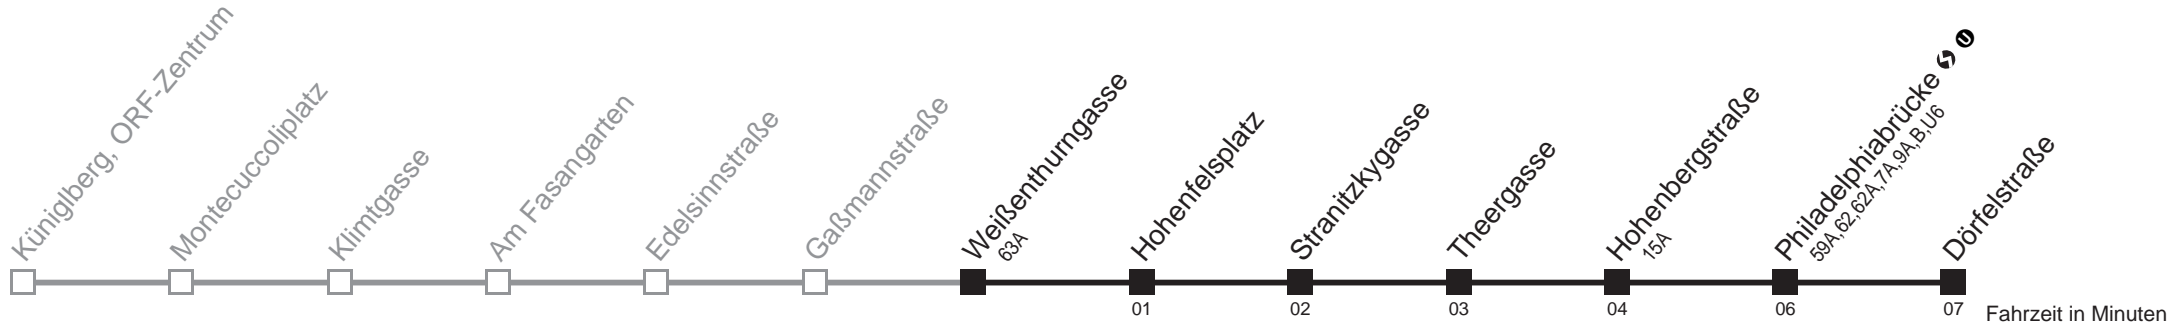

Am 24.12. ab ca. 15.00 Uhr Verkehr wie sonntags

Server: sw145002; Datum: 17.07.2012 06:48:24; Linie: 2308A_ (H)

Auskunft
Wiener Linien: 7909-100
Änderungen vorbehalten

8A

Weißenthurngasse → Dörfelstraße

Ihr Kurzstreckenfahrtschein gilt bis
Dörfelstraße