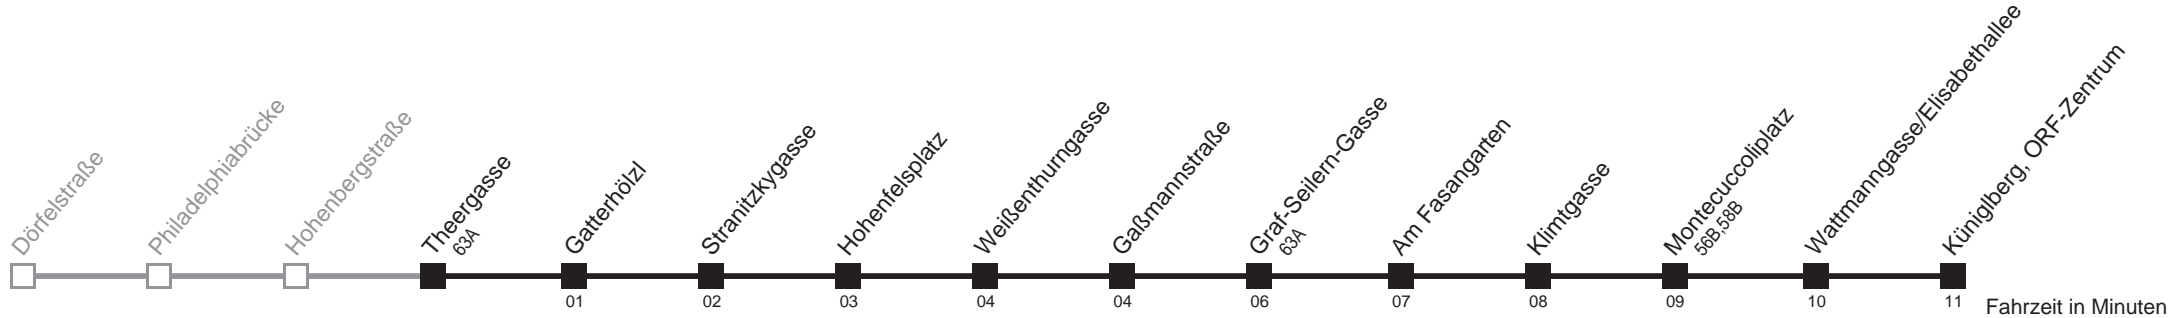

8A

Theergasse → Königlberg, ORF-Zentrum

Ihr Kurzstreckenfahrtschein gilt bis
Graf-Seilern-Gasse

Montag bis Freitag

Samstag

Sonn- und Feiertag

5	35 45 54
6	03 12 22 32 42 52
7	02 13 23 33 43 53
8	03 13 23 33 43 53
9	03 13 23 33 43 53
10	03 13 23 33 43 53
11	03 13 23 33 43 53
12	03 13 23 33 43 53
13	03 13 23 33 43 53
14	03 13 23 33 43 53
15	03 13 23 33 43 53
16	03 13 23 33 43 53
17	03 13 23 33 43 53
18	03 13 23 33 43 53
19	03 13 23 33 47
20	02 16 31 46
21	01 16 31 46
22	01 16 32

5	35 47
6	01 16 31 46
7	01 16 31 46
8	01 16 31 46
9	01 12 22 32 42 52
10	02 12 22 32 42 52
11	02 12 22 32 42 52
12	02 12 22 32 42 52
13	02 12 22 32 42 52
14	02 12 22 32 42 52
15	02 12 22 32 42 52
16	02 12 22 32 42 52
17	02 16 31 46
18	01 16 31 46
19	01 16 31 46
20	01 16 31 46
21	01 16 31 46
22	01 16 32

5	35 58
6	16 31 46
7	01 16 31 46
8	01 16 31 46
9	01 16 31 46
10	01 16 31 46
11	01 16 31 46
12	01 16 31 46
13	01 16 31 46
14	01 16 31 46
15	01 16 31 46
16	01 16 31 46
17	01 16 31 46
18	01 16 31 46
19	01 16 31 46
20	01 16 31 46
21	01 16 31 46
22	01 16 32

Am 24.12. ab ca. 15.00 Uhr Verkehr wie sonntags