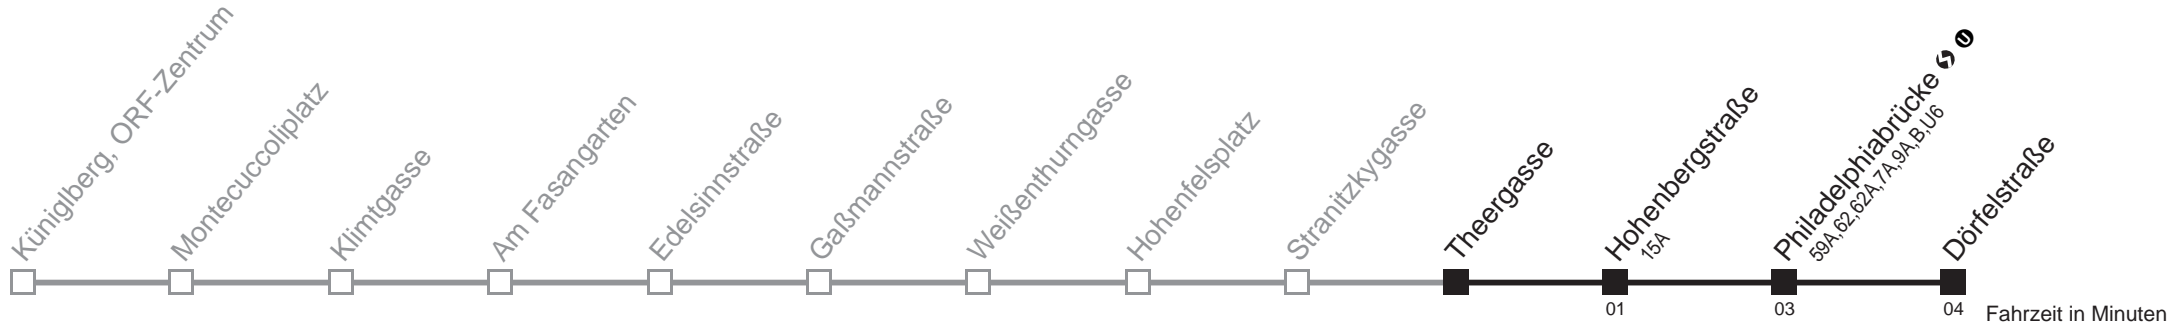

Am 24.12. ab ca. 15.00 Uhr Verkehr wie sonntags

Server: sw145002; Datum: 17.07.2012 06:48:29; Linie: 2308A_ (H)

Auskunft
Wiener Linien: 7909-100
Änderungen vorbehalten

8A

Theergasse → Dörfelstraße

Ihr Kurzstreckenfahrtschein gilt bis
Dörfelstraße