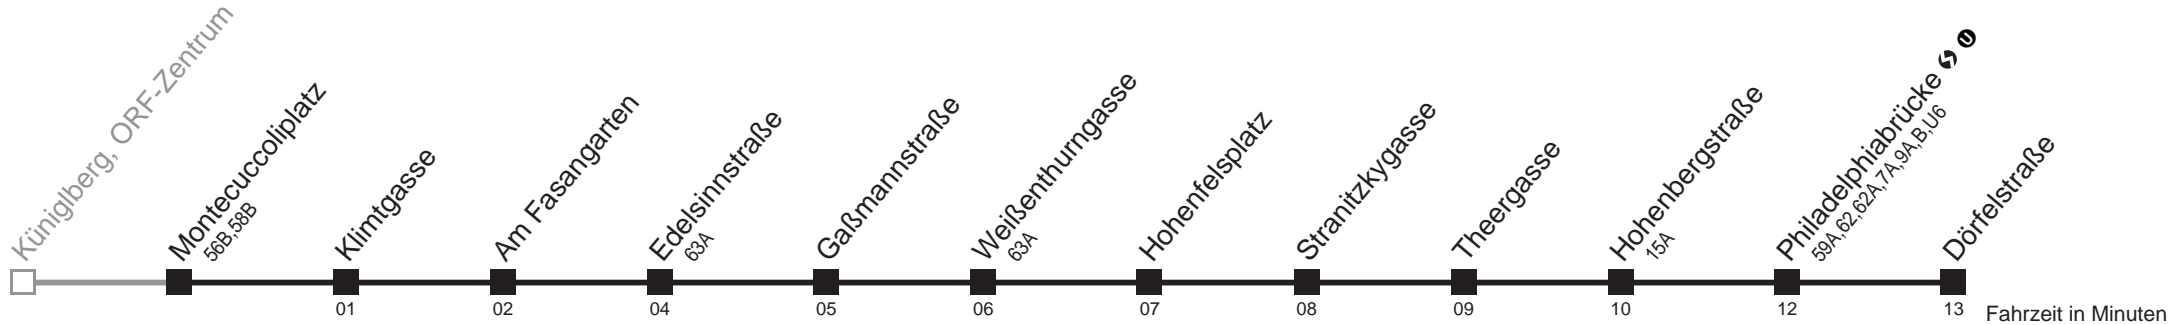

Am 24.12. ab ca. 15.00 Uhr Verkehr wie sonntags

Server: sw145002; Datum: 17.07.2012 06:48:11; Linie: 2308A_ (H)

Auskunft
Wiener Linien: 7909-100
Änderungen vorbehalten

8A

Montecuccoliplatz → Dörfelstraße

Ihr Kurzstreckenfahrschein gilt bis
Hohenfelsplatz