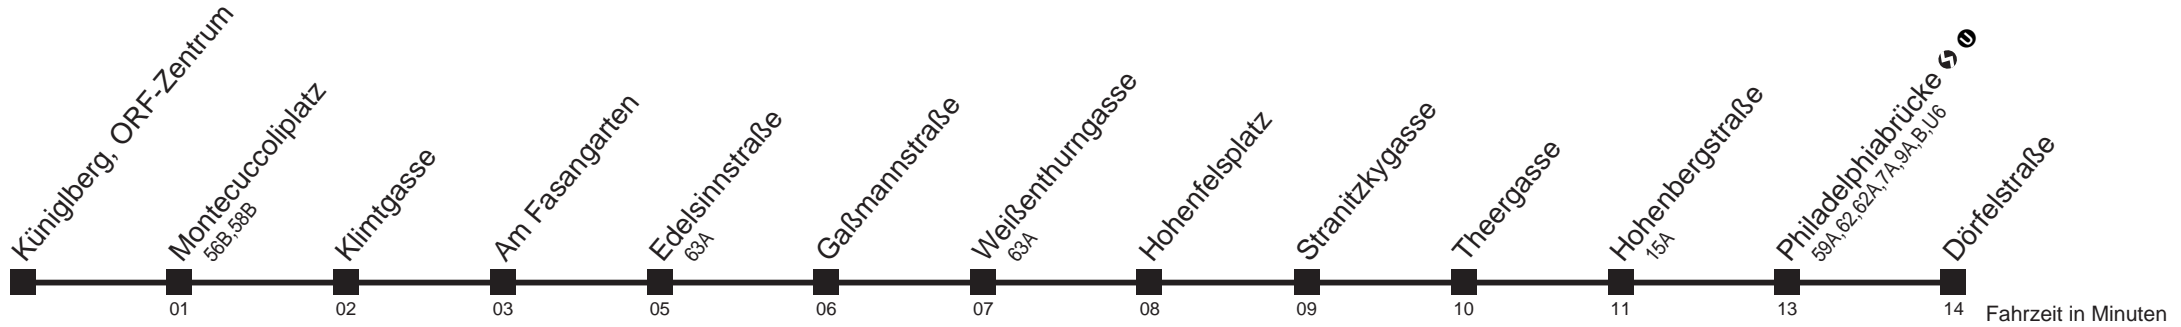

8A Künigberg, ORF-Zentrum → Dörfelstraße

Ihr Kurzstreckenfahrtschein gilt bis
Hohenfelsplatz

Montag bis Freitag

Samstag

Sonn- und Feiertag

5 31 38 48 58
6 08 18 28 38 48 58
7 08 18 28 38 48 58
8 08 18 28 38 48 58
9 08 18 28 38 48 58
10 08 18 28 38 48 58
11 08 18 28 38 48 58
12 08 18 28 38 48 58
13 08 18 28 38 48 58
14 08 18 28 38 48 58
15 08 18 28 38 48 58
16 08 18 28 38 48 58
17 08 18 28 38 48 58
18 08 18 28 38 48 58
19 08 18 28 38 48
20 00 15 30 45
21 00 15 30 45
22 00 15 30