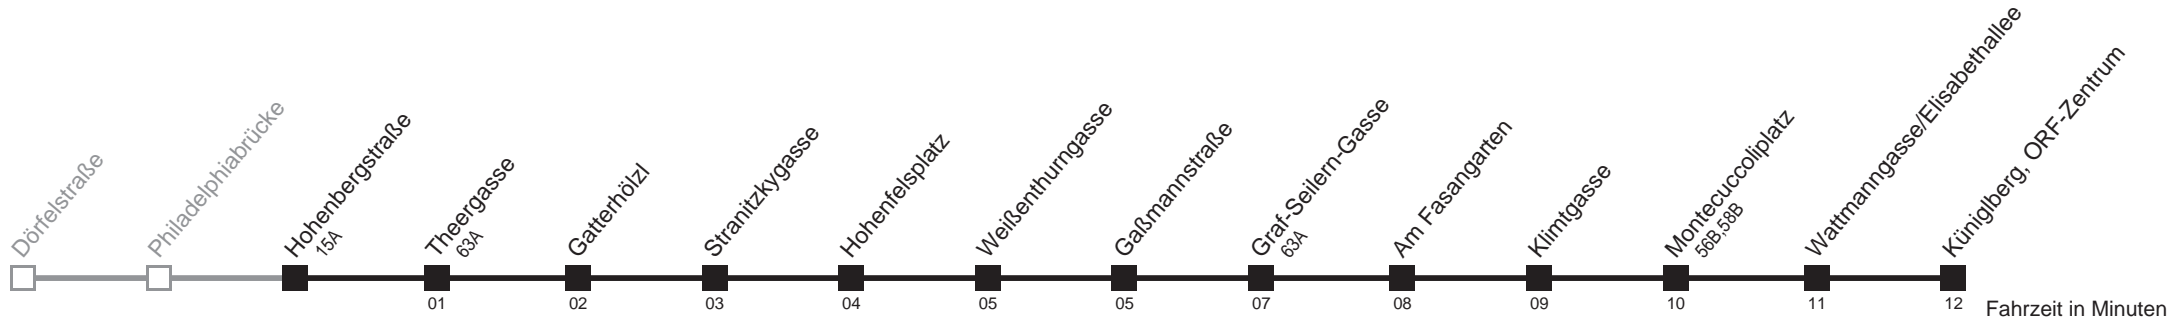

8A Hohenbergstraße → Königlberg, ORF-Zentrum

Ihr Kurzstreckenfahrtschein gilt bis
Graf-Seilern-Gasse

Montag bis Freitag

Samstag

Sonn- und Feiertag

5 34 44 53
6 02 11 21 31 41 51
7 01 12 22 32 42 52
8 02 12 22 32 42 52
9 02 12 22 32 42 52
10 02 12 22 32 42 52
11 02 12 22 32 42 52
12 02 12 22 32 42 52
13 02 12 22 32 42 52
14 02 12 22 32 42 52
15 02 12 22 32 42 52
16 02 12 22 32 42 52
17 02 12 22 32 42 52
18 02 12 22 32 42 52
19 02 12 22 32 46
20 01 15 30 45
21 00 15 30 45
22 00 15 31

5 34 46
6 00 15 30 45
7 00 15 30 45
8 00 15 30 45
9 00 11 21 31 41 51
10 01 11 21 31 41 51
11 01 11 21 31 41 51
12 01 11 21 31 41 51
13 01 11 21 31 41 51
14 01 11 21 31 41 51
15 01 11 21 31 41 51
16 01 11 21 31 41 51
17 01 15 30 45
18 00 15 30 45
19 00 15 30 45
20 00 15 30 45
21 00 15 30 45
22 00 15 31

5 34 57
6 15 30 45
7 00 15 30 45
8 00 15 30 45
9 00 15 30 45
10 00 15 30 45
11 00 15 30 45
12 00 15 30 45
13 00 15 30 45
14 00 15 30 45
15 00 15 30 45
16 00 15 30 45
17 00 15 30 45
18 00 15 30 45
19 00 15 30 45
20 00 15 30 45
21 00 15 30 45
22 00 15 31

Am 24.12. ab ca. 15.00 Uhr Verkehr wie sonntags

Server: swl45002; Datum: 17.07.2012 06:48:39; Linie: 2308A_ (R)

Auskunft
Wiener Linien: 7909-100
Änderungen vorbehalten