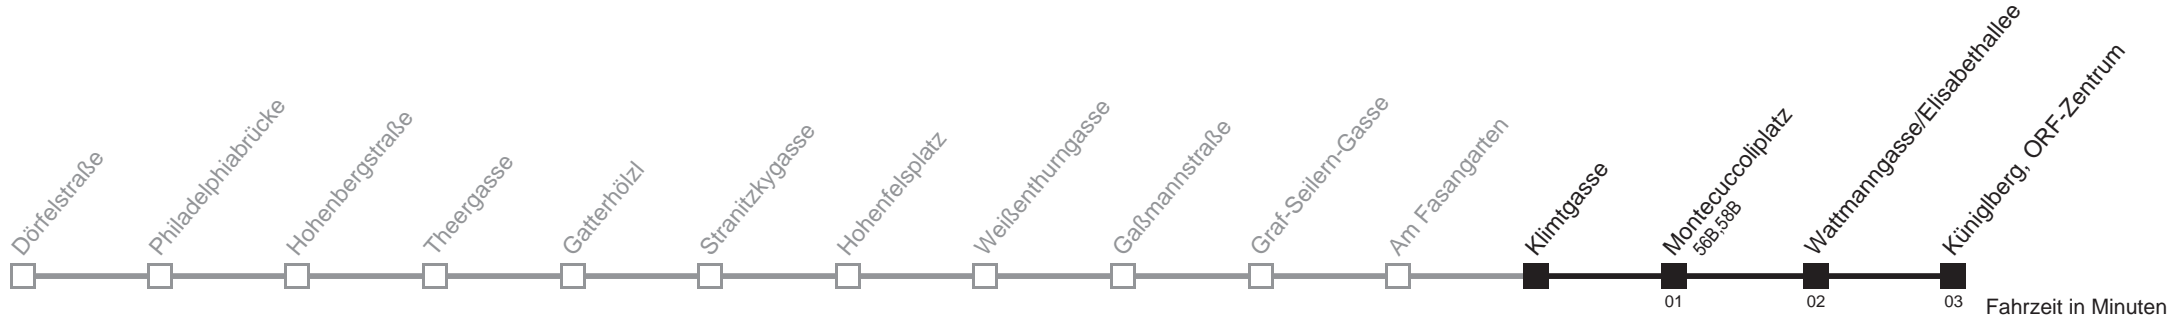

Am 24.12. ab ca. 15.00 Uhr Verkehr wie sonntags

8A

Klimtgasse → Königlberg, ORF-Zentrum

Ihr Kurzstreckenfahrtschein gilt bis
Königlberg, ORF-Zentrum

Montag bis Freitag

Samstag

Sonn- und Feiertag

5	43 53
6	02 11 20 30 40 50
7	00 10 21 31 41 51
8	01 11 21 31 41 51
9	01 11 21 31 41 51
10	01 11 21 31 41 51
11	01 11 21 31 41 51
12	01 11 21 31 41 51
13	01 11 21 31 41 51
14	01 11 21 31 41 51
15	01 11 21 31 41 51
16	01 11 21 31 41 51
17	01 11 21 31 41 51
18	01 11 21 31 41 51
19	01 11 21 31 41 55
20	09 24 39 54
21	09 24 39 54
22	09 24 40