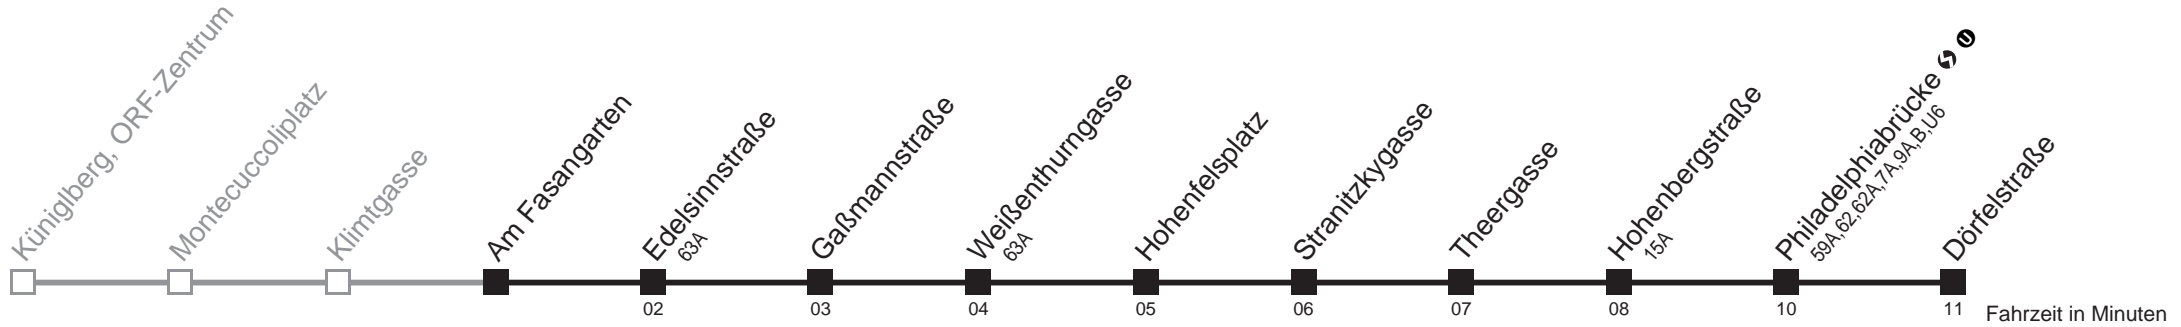

Am 24.12. ab ca. 15.00 Uhr Verkehr wie sonntags

Server: sw145002; Datum: 17.07.2012 06:48:19; Linie: 2308A_ (H)

Auskunft
Wiener Linien: 7909-100
Änderungen vorbehalten

8A

Am Fasangarten → Dörfelstraße

Ihr Kurzstreckenfahrschein gilt bis
Hohenfelsplatz