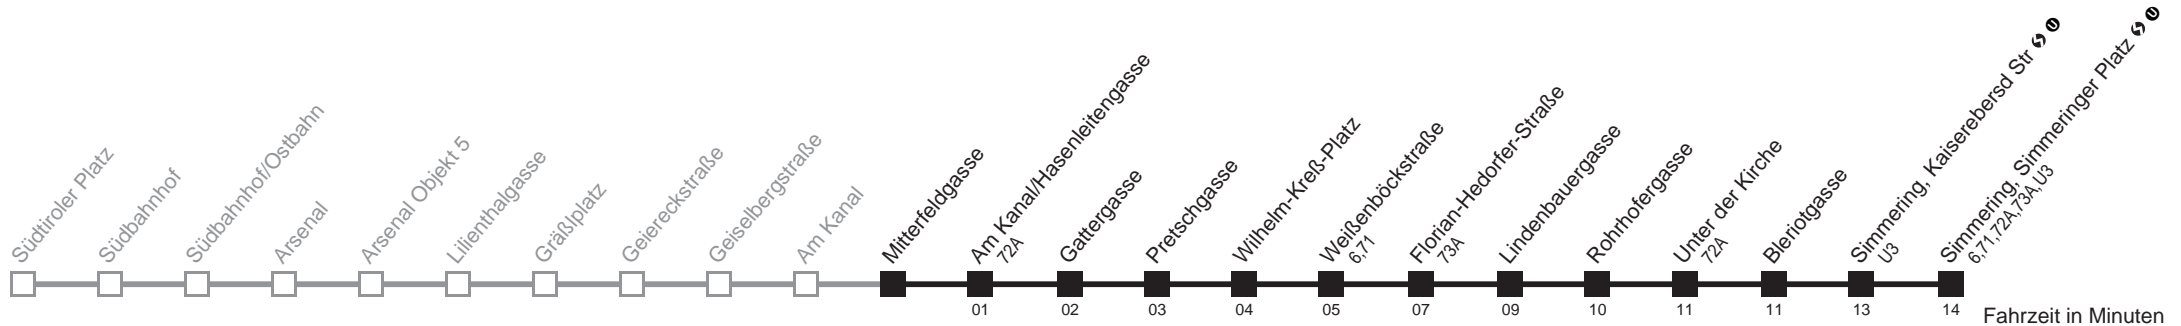

■ nur montags bis donnerstags an schulfreien Tagen

Holen Sie sich die
aktuellen Abfahrtszeiten
auf Ihr Handy

m.qando.at/qr/00042

69A Mitterfeldgasse → Simmering, Simmeringer Platz

Ihr Kurzstreckenfahrtschein gilt bis
Weißböckstraße