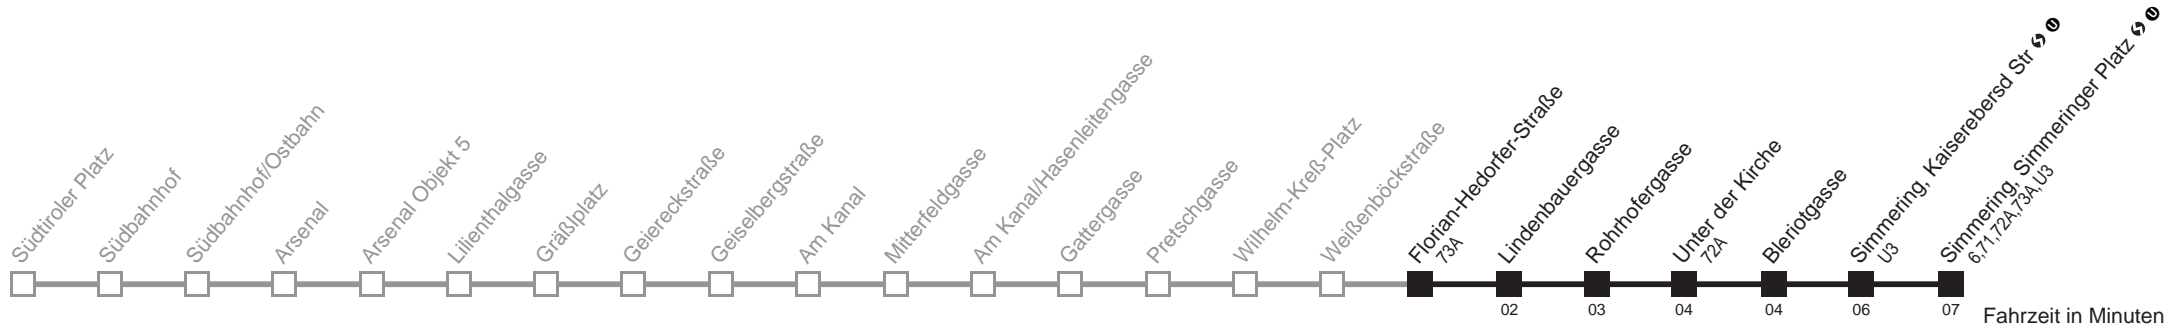

☐ nur montags bis donnerstags an schulfreien Tagen

Holen Sie sich die aktuellen Abfahrtszeiten auf Ihr Handy
m.qando.at/qr/01463

69A Florian-Hedorfer-Straße → Simmering, Simmeringer Platz

Ihr Kurzstreckenfahrtschein gilt bis
Simmering, Simmeringer Platz