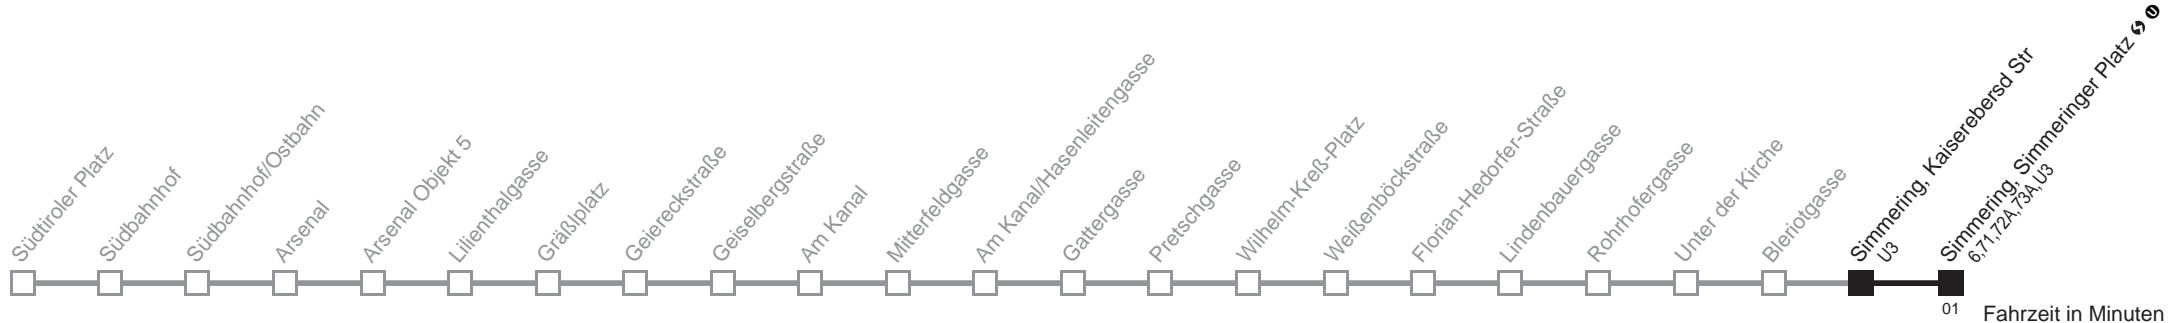

Holen Sie sich die
 aktuellen Abfahrtszeiten
 auf Ihr Handy

m.qando.at/qr/00147

69A

Simmering, Kaiserebersd Str ↻ ⓪ → Simmering, Simmeringer Platz ↻ ⓪

Ihr Kurzstreckenfahrtschein gilt bis
Simmering, Simmeringer Platz ↻ ⓪