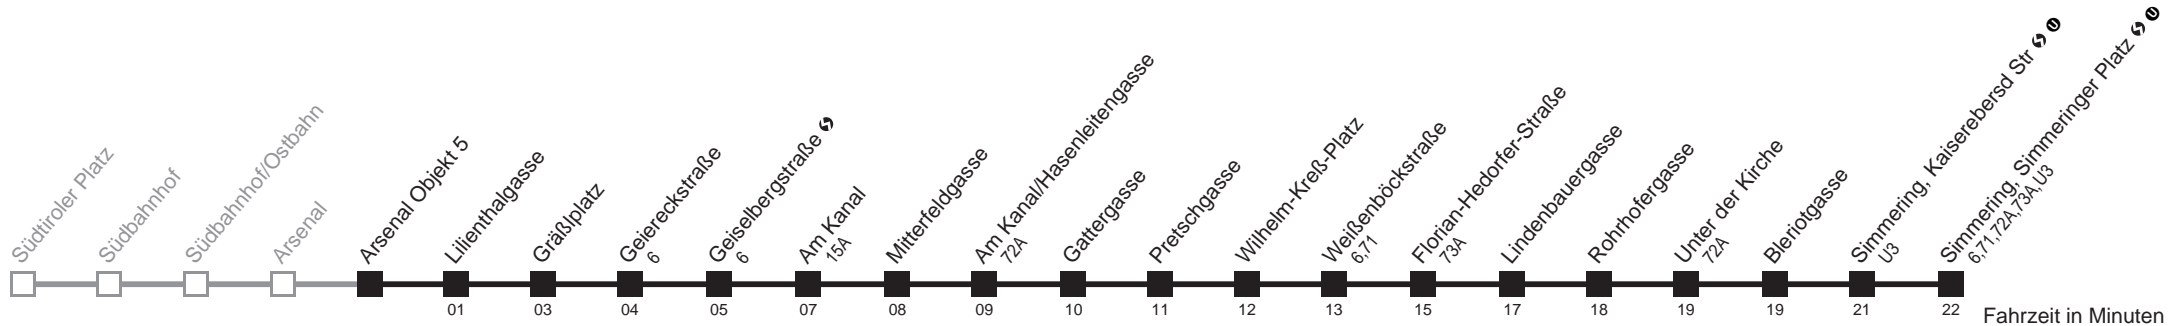

☐ nur montags bis donnerstags an schulfreien Tagen

☐ bis Gräßlplatz

Holen Sie sich die aktuellen Abfahrtszeiten auf Ihr Handy
m.qando.at/qr/00084

69A Arsenal Objekt 5 → Simmering, Simmeringer Platz

Ihr Kurzstreckenfahrtschein gilt bis
Lilienthalgasse