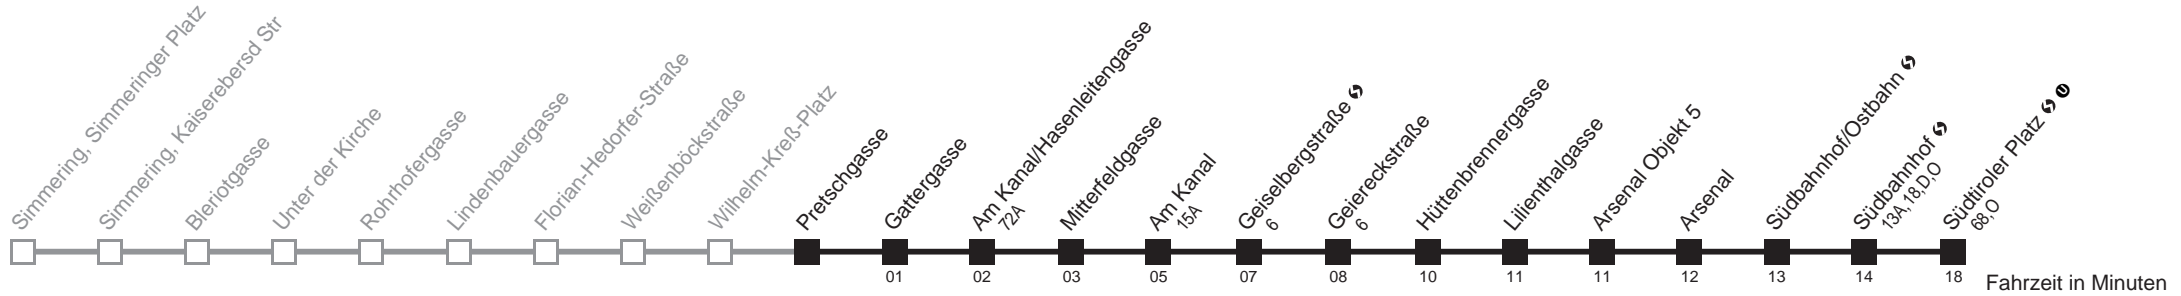

☐ nur montags bis donnerstags an schulfreien Tagen

Holen Sie sich die
aktuellen Abfahrtszeiten
auf Ihr Handy

m.qando.at/qr/01488

69A

Pretschgasse → Südtiroler Platz ↻ Ⓣ

Ihr Kurzstreckenfahrtschein gilt bis
Geiselbergstraße ↻