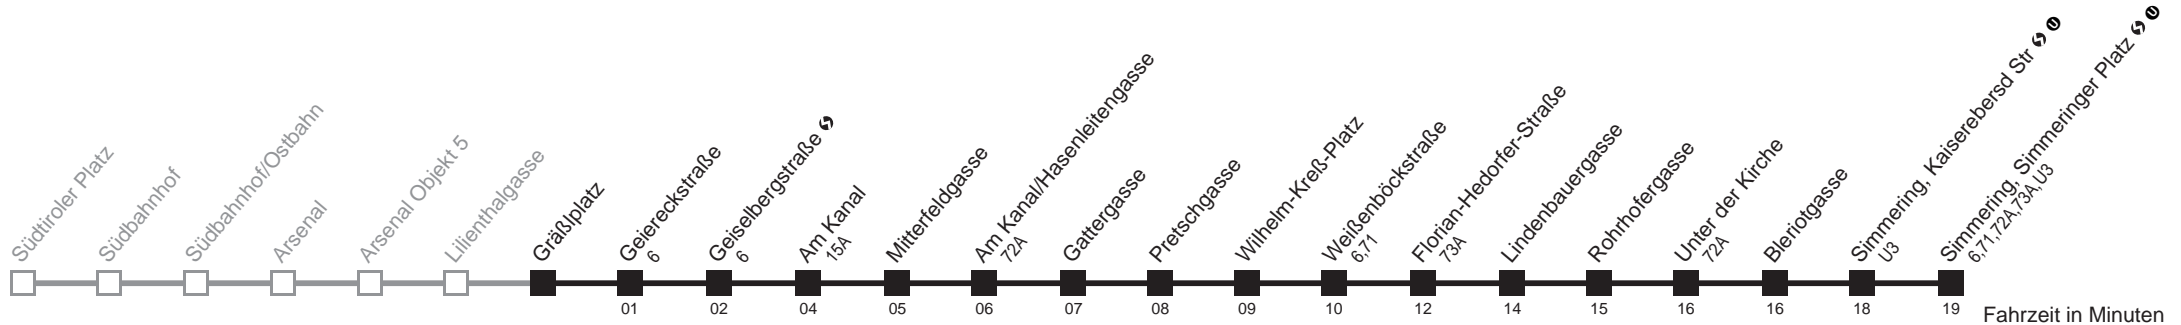

☐ nur montags bis donnerstags an schulfreien Tagen

☐ bis Gräßlplatz

Holen Sie sich die aktuellen Abfahrtszeiten auf Ihr Handy
m.qando.at/qr/00798

69A Gräßlplatz → Simmering, Simmeringer Platz ↻ Ⓜ

Ihr Kurzstreckenfahrtschein gilt bis
Geiselbergstraße ↻