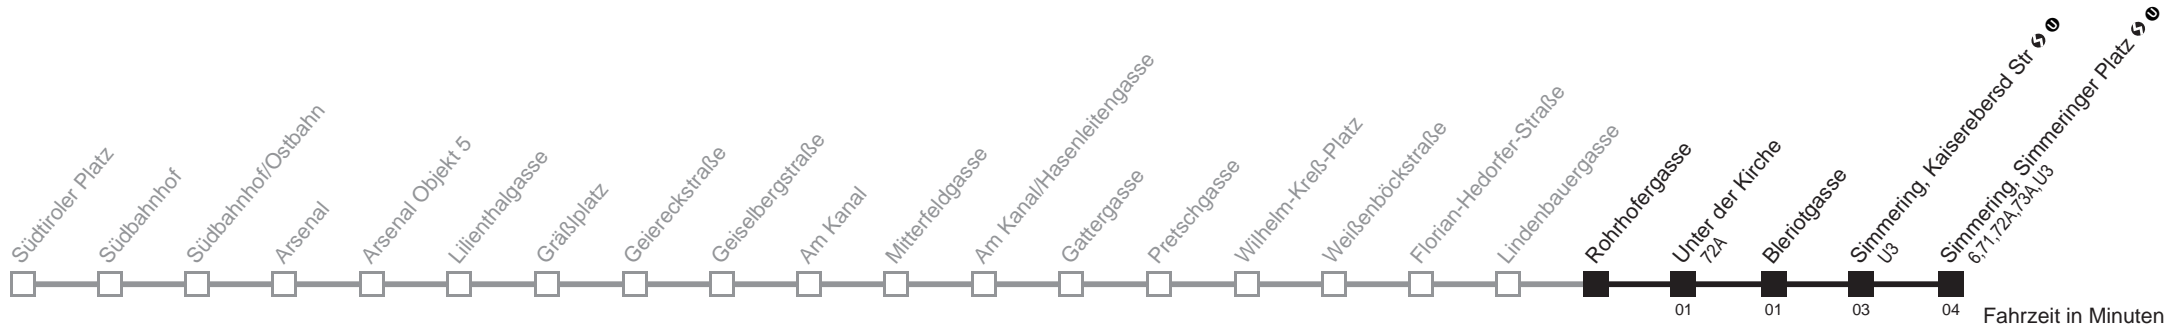

☐ nur montags bis donnerstags an schulfreien Tagen

Holen Sie sich die
 aktuellen Abfahrtszeiten
 auf Ihr Handy

m.qando.at/qr/00800

69A Rohrhofergasse → Simmering, Simmeringer Platz

Ihr Kurzstreckenfahrtschein gilt bis
Simmering, Simmeringer Platz