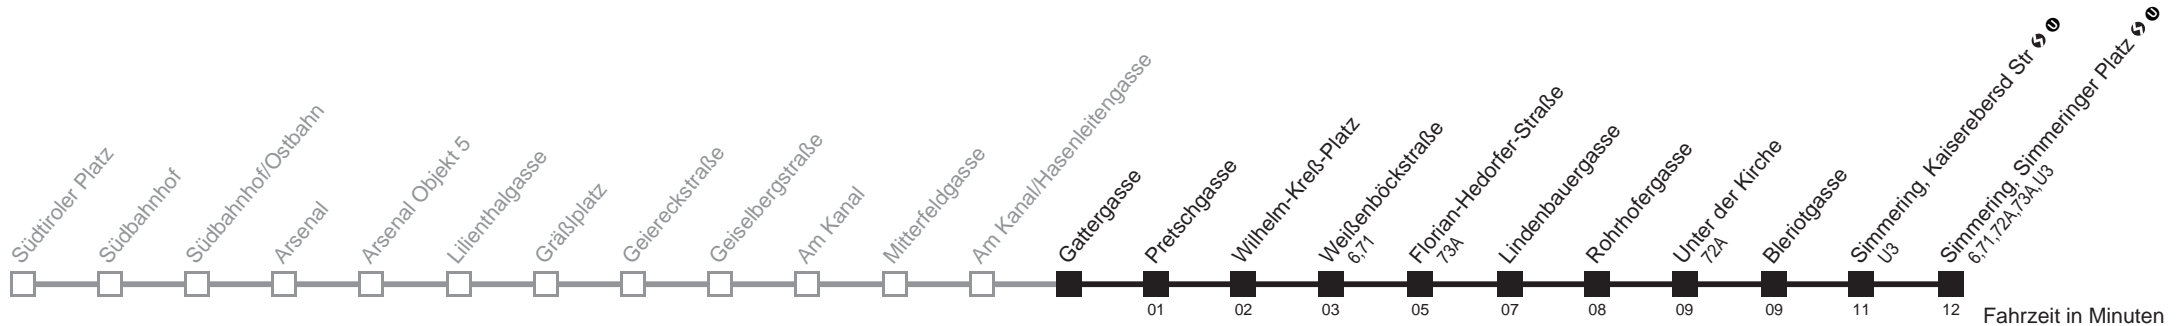

☐ nur montags bis donnerstags an schulfreien Tagen

Holen Sie sich die aktuellen Abfahrtszeiten auf Ihr Handy
m.qando.at/qr/00043

69A Gattergasse → Simmering, Simmeringer Platz

Ihr Kurzstreckenfahrtschein gilt bis
Weißböckstraße