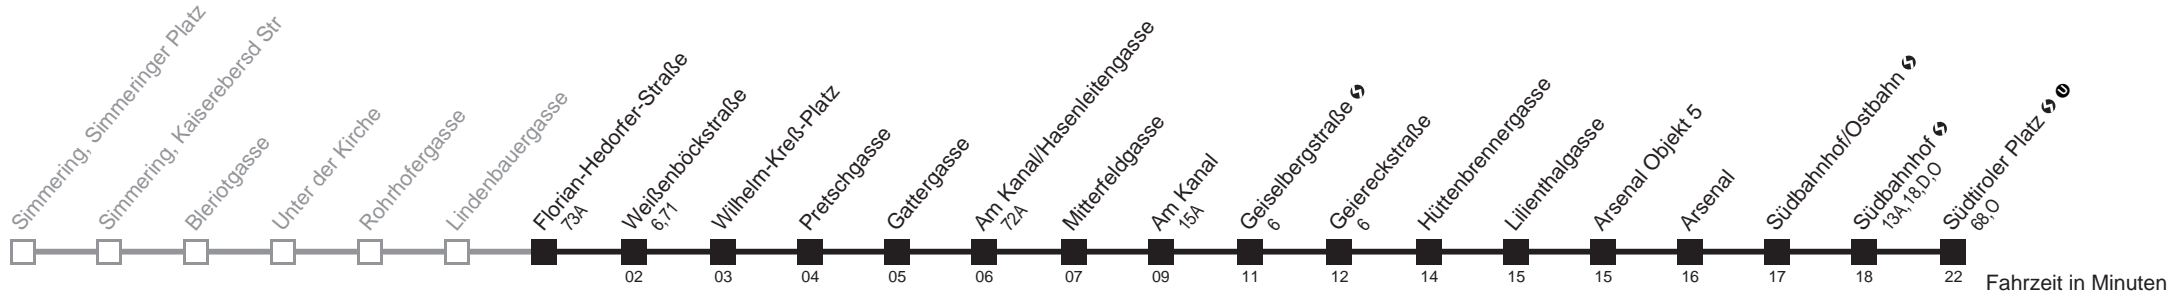

☐ nur montags bis donnerstags an schulfreien Tagen

Holen Sie sich die aktuellen Abfahrtszeiten auf Ihr Handy
m.qando.at/qr/00800

69A

Florian-Hedorfer-Straße → Südtiroler Platz ↻ Ⓚ

Ihr Kurzstreckenfahrtschein gilt bis
Weißböckstraße