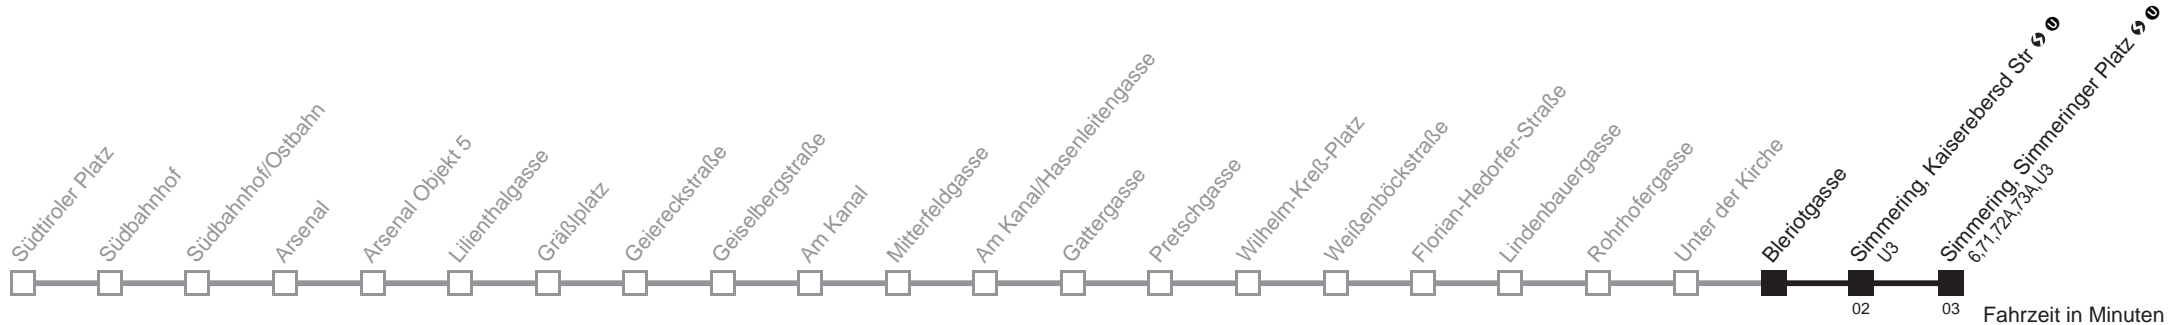

Holen Sie sich die
 aktuellen Abfahrtszeiten
 auf Ihr Handy

m.qando.at/qr/01406

69A Bleriotgasse → Simmering, Simmeringer Platz

Ihr Kurzstreckenfahrtschein gilt bis
Simmering, Simmeringer Platz

Montag-Freitag (Schule)	Montag-Freitag (Ferien)	Samstag	Sonn- und Feiertag
5 00 09 24 35 45 53	5 00 09 24 35 45 53	5 00 08 24 37 49 59	5 07 24 43
6 00 08 15 23 30 38 45 51 57	6 00 08 15 23 30 38 45 51 53	6 09 19 29 39 49 59	6 02 17 32 47
7 04 - - - - Intervall 5' - 6' - - - -	7 01 09 10 16 25 32 39 46 53	7 10 20 29 39 49 59	7 02 17 32 47
8 - - - - - - - - - - - - - - 53	8 01 08 16 23 31 38 46 53	8 09 19 29 39 49 59	8 02 17 29 39 49 59
9 01 08 16 23 31 39 49 59	9 01 08 16 23 31 39 49 59	9 09 19 29 39 49 59	9 09 19 29 39 49 59
10 09 19 29 39 49 59	10 09 19 29 39 49 59	10 09 19 29 39 49 59	10 09 19 29 39 49 59
11 09 19 29 39 49 59	11 09 19 29 39 49 59	11 09 19 29 39 49 59	11 09 19 29 39 49 59
12 09 19 29 38 39 46 49 53 59	12 09 19 29 38 39 46 49 53 59	12 09 19 29 39 49 59	12 09 19 29 39 49 59
13 01 08 09 16 19 23 29 31 38 39 46 49 53 59	13 01 08 09 16 19 23 29 31 38 39 46 49 53 59	13 09 19 29 39 49 59	13 09 19 29 39 49 59
14 01 08 09 16 19 23 29 31 38 46 53	14 01 08 09 16 19 23 29 31 38 46 53	14 09 19 29 39 49 59	14 09 19 29 39 49 59
15 01 08 16 23 31 38 46 53	15 01 08 16 23 31 38 46 53	15 09 19 29 39 49 59	15 09 19 29 39 49 59
16 01 08 16 23 31 38 46 53	16 01 08 16 23 31 38 46 53	16 09 19 29 39 49 59	16 09 19 29 39 49 59
17 01 08 16 23 31 38 46 53	17 01 08 16 23 31 38 46 53	17 09 19 29 39 49 59	17 09 19 29 39 49 59
18 01 08 16 23 31 38 39 46 49 53 59	18 01 08 16 23 31 38 39 46 49 53 59	18 09 20 31 41 51	18 09 19 29 39 49 59
19 01 08 09 16 19 23 29 31 39 49 59	19 01 08 09 16 19 23 29 31 39 49 59	19 01 10 19 29 39 49 59	19 09 19 29 39 49 59
20 08 18 27 37 47 59	20 08 18 27 37 47 59	20 09 19 32 47	20 09 19 32 47
21 09 19 29 39 49 59	21 09 19 29 39 49 59	21 02 17 32 47	21 02 17 32 47
22 09 19 32 47	22 09 19 32 47	22 02 17 32 47	22 02 17 32 47
23 02 17 32 47	23 02 17 32 47	23 02 17 32 47	23 02 17 32 47