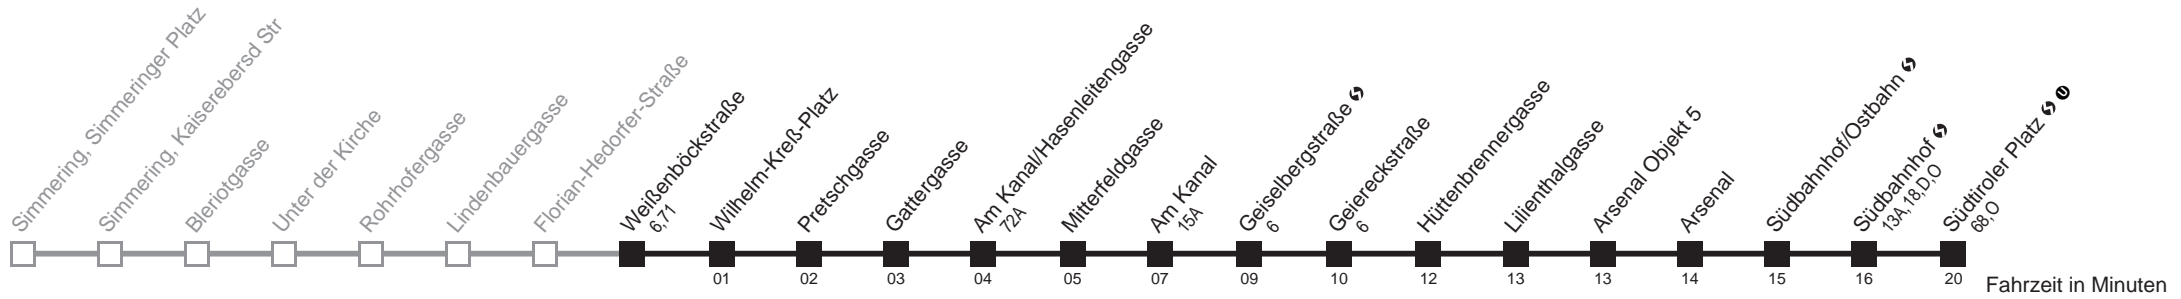

☐ nur montags bis donnerstags an schulfreien Tagen

Holen Sie sich die aktuellen Abfahrtszeiten auf Ihr Handy
m.qando.at/qr/00332

69A

Weißböckstraße → Südtiroler Platz ↻ Ⓚ

Ihr Kurzstreckenfahrtschein gilt bis
Geiselbergstraße ↻