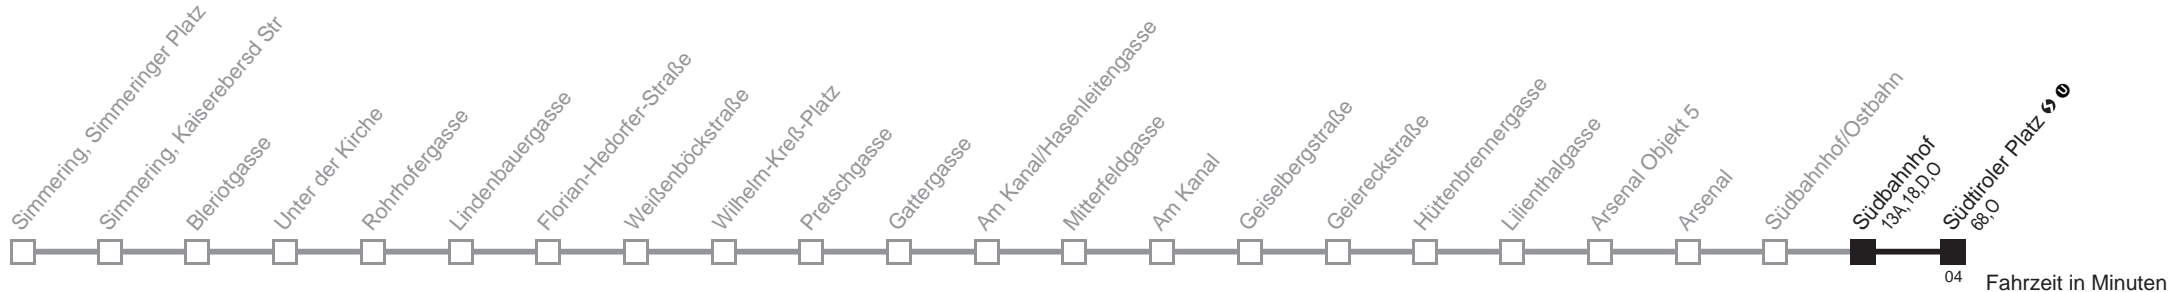

☐ nur montags bis donnerstags an schulfreien Tagen

Holen Sie sich die
aktuellen Abfahrtszeiten
auf Ihr Handy

m.qando.at/qr/01347

69A

Südbahnhof → Südtiroler Platz

Ihr Kurzstreckenfahrtschein gilt bis
Südtiroler Platz