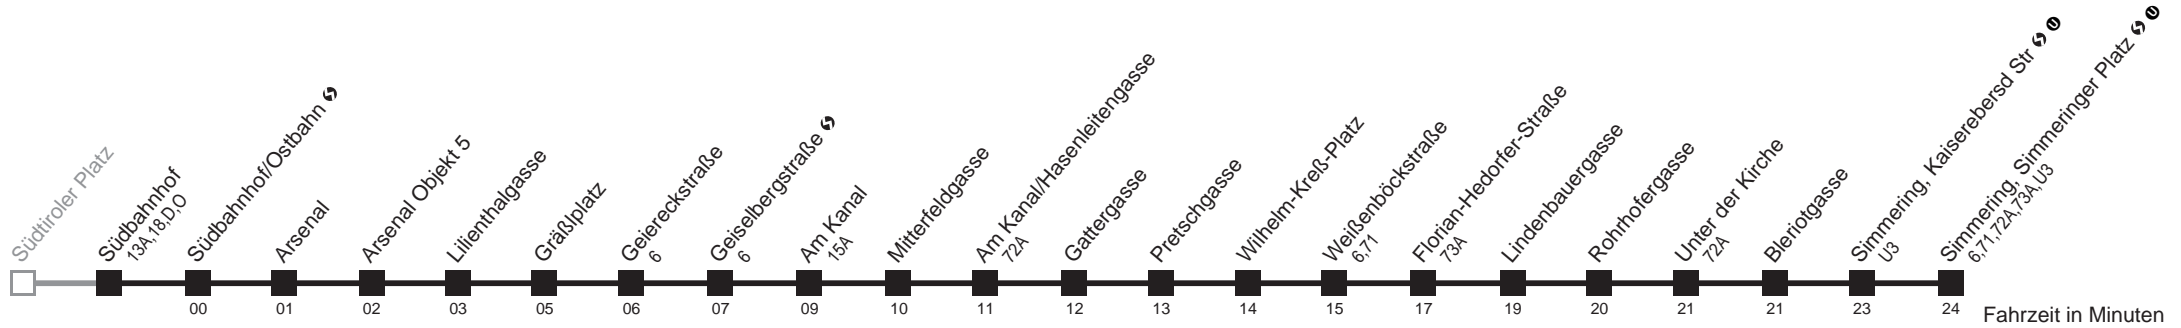

Holen Sie sich die aktuellen Abfahrtszeiten auf Ihr Handy

m.qando.at/qr/01346

69A Südbahnhof → Simmering, Simmeringer Platz

Ihr Kurzstreckenfahrtschein gilt bis
Lilienthalgasse

Montag-Freitag (Schule)

5	03 14 24 32 39 47 54
6	02 09 17 24 30 36 42 48 54 59
7	05 11 17 23 29 34 39 44 49 54
8	00 06 12 18 24 30 38 45 53
9	00 08 16 26 36 46 56
10	06 16 26 36 46 56
11	06 16 26 36 46 56
12	06 15 16 23 26 30 36 38 45 46 53 56
13	00 06 08 15 16 23 26 30 36 38 45 46 53 56
14	00 06 08 15 23 30 38 45 53
15	00 08 15 23 30 38 45 53
16	00 08 15 23 30 38 45 53
17	00 08 15 23 30 38 45 53
18	00 08 15 16 23 26 30 36 38 45 46 53 56
19	00 06 08 16 26 36 46 56
20	06 16 26 38 48 58
21	08 18 28 38 48 58
22	11 26 41 56
23	11 26 41 56
0	11