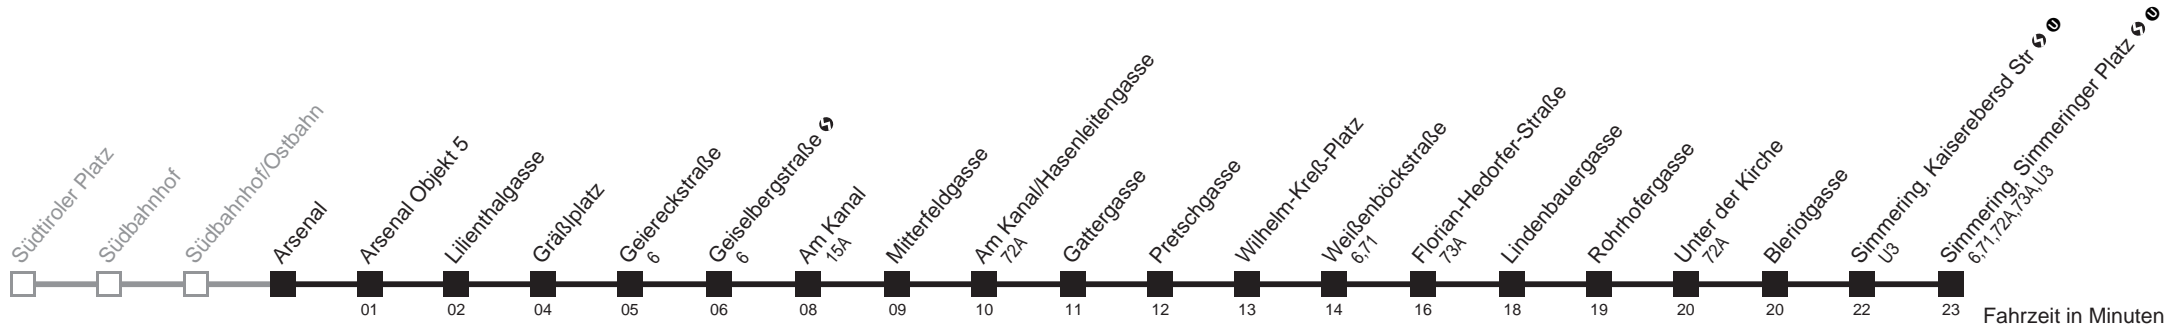

■ nur montags bis donnerstags an schulfreien Tagen

□ bis Gräßlplatz

Holen Sie sich die
aktuellen Abfahrtszeiten
auf Ihr Handy

m.qando.at/qr/01347

69A

Arsenal → Simmering, Simmeringer Platz

Ihr Kurzstreckenfahrtschein gilt bis
Lilienthalgasse