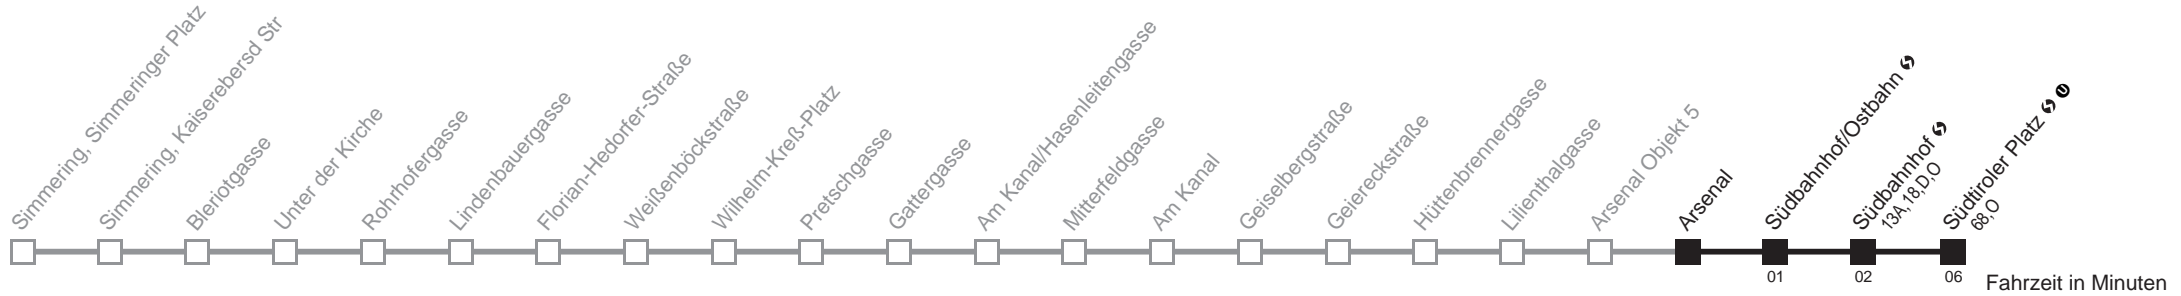

■ nur montags bis donnerstags an schulfreien Tagen

Holen Sie sich die aktuellen Abfahrtszeiten auf Ihr Handy
m.qando.at/qr/00658

69A

Arsenal → Südtiroler Platz ↻ Ⓜ

Ihr Kurzstreckenfahrtschein gilt bis
Südtiroler Platz ↻ Ⓜ