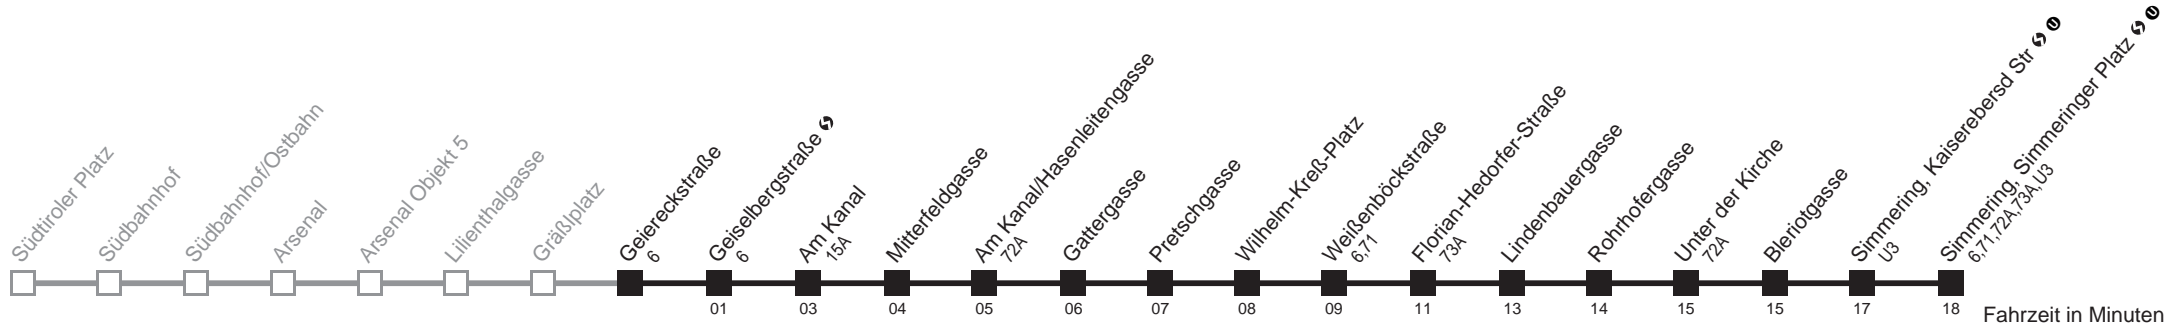

■ nur montags bis donnerstags an schulfreien Tagen

Holen Sie sich die
aktuellen Abfahrtszeiten
auf Ihr Handy

m.qando.at/qr/00435

69A Geiereckstraße → Simmering, Simmeringer Platz

Ihr Kurzstreckenfahrtschein gilt bis
Geiselbergstraße