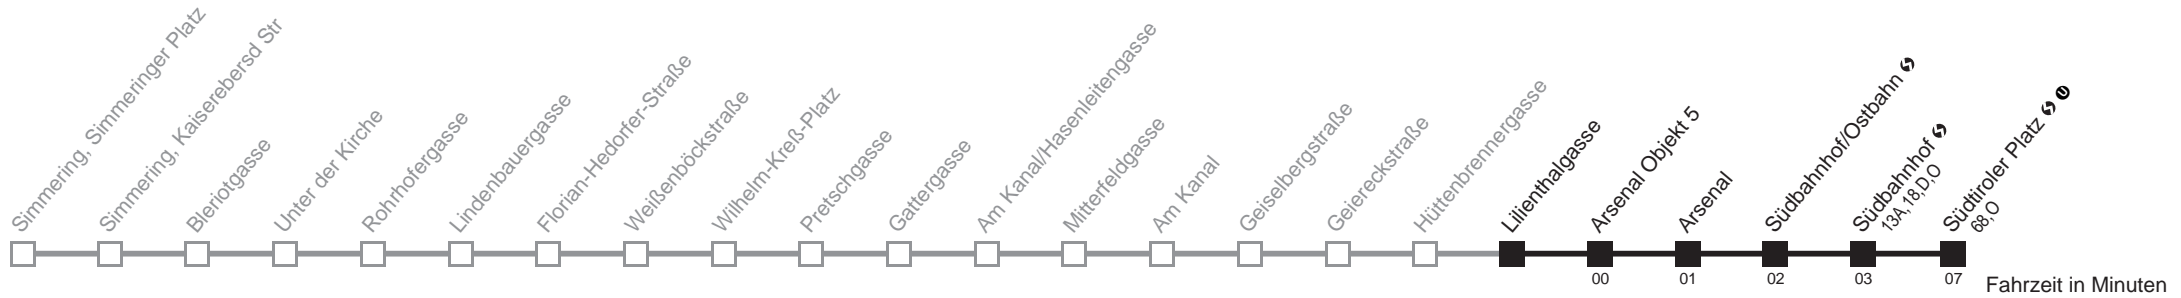

☐ nur montags bis donnerstags an schulfreien Tagen

Holen Sie sich die aktuellen Abfahrtszeiten auf Ihr Handy
m.qando.at/qr/00563

69A

Lilienthalgasse → Südtiroler Platz ↻ ⓪

Ihr Kurzstreckenfahrtschein gilt bis
Südtiroler Platz ↻ ⓪