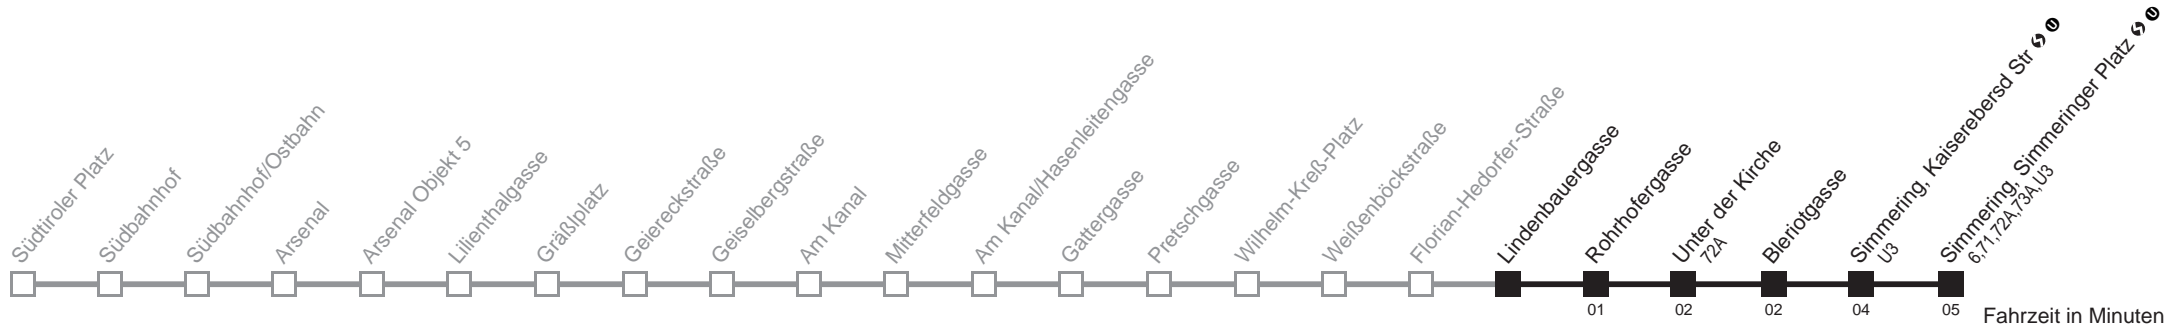

■ nur montags bis donnerstags an schulfreien Tagen

Holen Sie sich die aktuellen Abfahrtszeiten auf Ihr Handy
m.qando.at/qr/00332

69A Lindenbauergasse → Simmering, Simmeringer Platz

Ihr Kurzstreckenfahrtschein gilt bis
Simmering, Simmeringer Platz