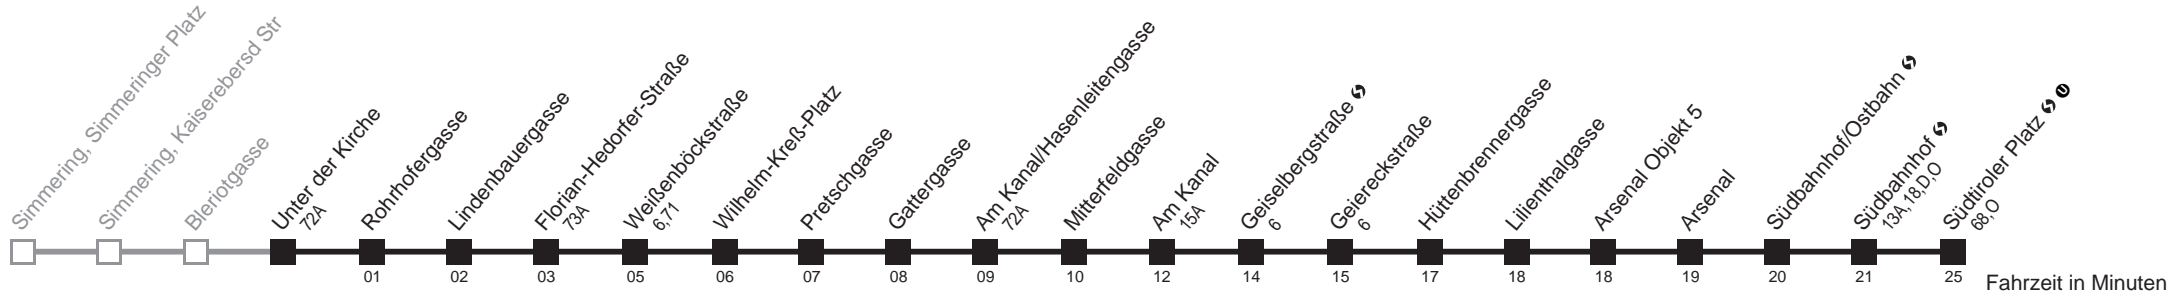

☐ nur montags bis donnerstags an schulfreien Tagen

Holen Sie sich die aktuellen Abfahrtszeiten auf Ihr Handy
m.qando.at/qr/00147

69A

Unter der Kirche → Südtiroler Platz ↻ Ⓚ

Ihr Kurzstreckenfahrtschein gilt bis
Weißböckstraße