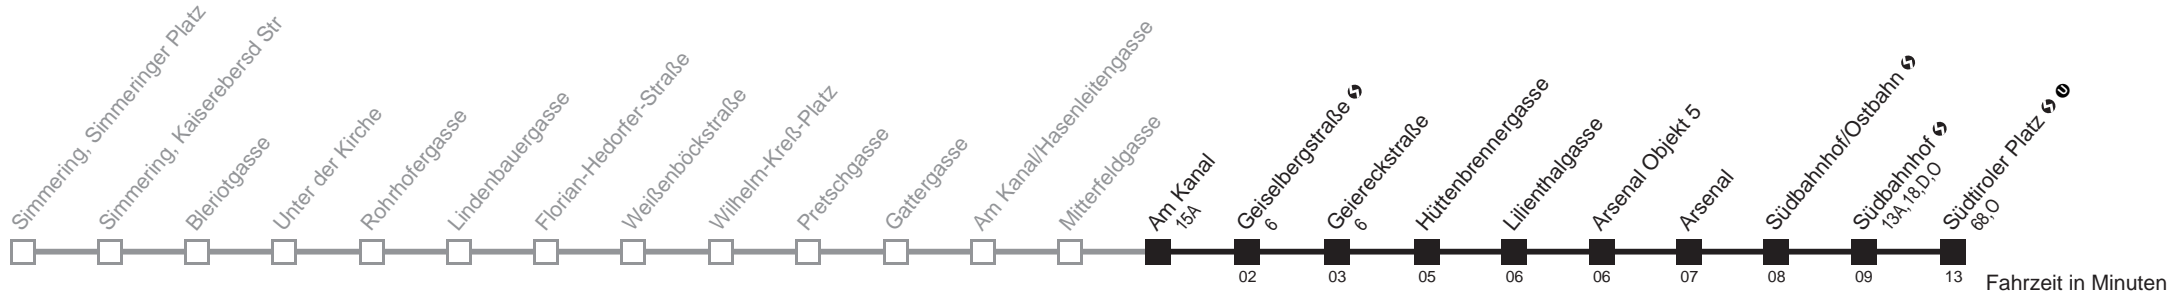

☐ nur montags bis donnerstags an schulfreien Tagen

Holen Sie sich die
aktuellen Abfahrtszeiten
auf Ihr Handy
m.qando.at/qr/00879

69A

Am Kanal → Südtiroler Platz ↻ Ⓚ

Ihr Kurzstreckenfahrtschein gilt bis
Geiselbergstraße ↻