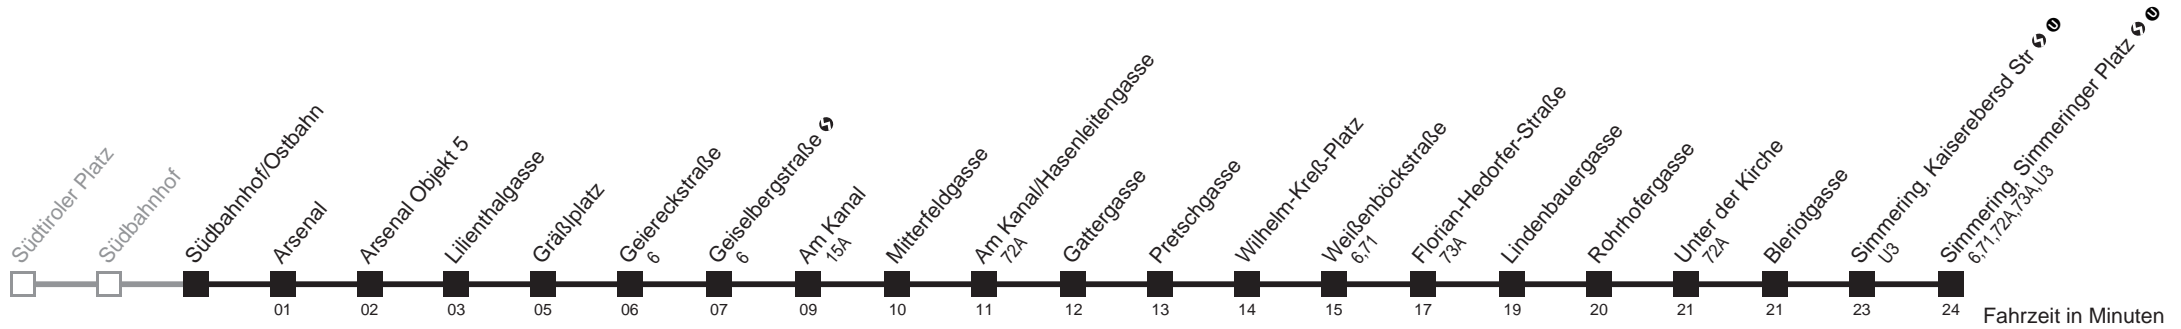

■ nur montags bis donnerstags an schulfreien Tagen

☐ bis Gräßlplatz

Holen Sie sich die
aktuellen Abfahrtszeiten
auf Ihr Handy

m.qando.at/qr/01346

69A Südbahnhof/Ostbahn ↻→ Simmering, Simmeringer Platz ↻Ⓜ

Ihr Kurzstreckenfahrtschein gilt bis
Lilienthalgasse