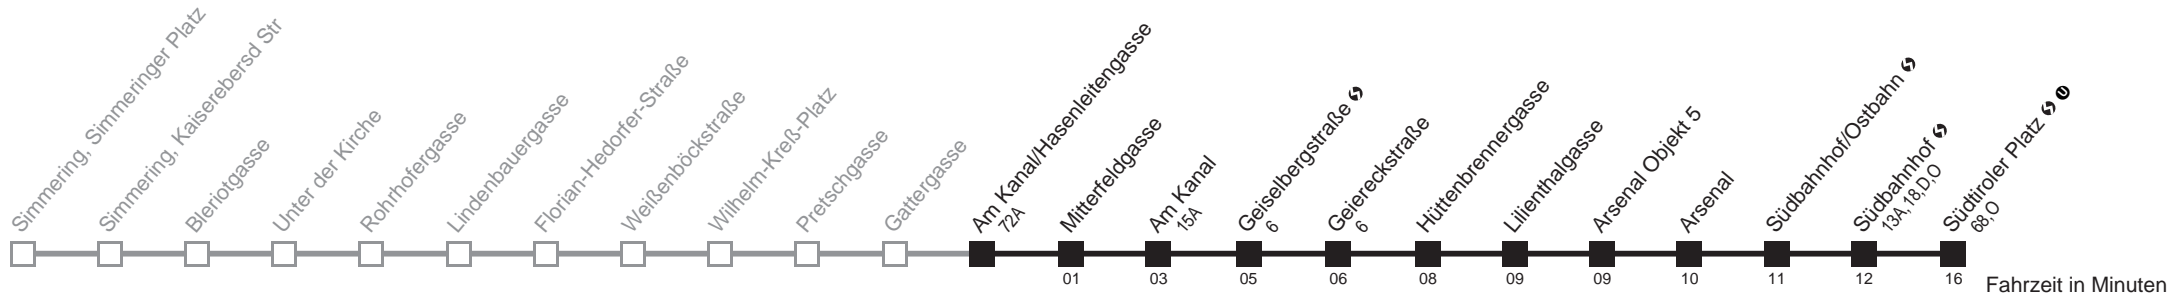

☐ nur montags bis donnerstags an schulfreien Tagen

Holen Sie sich die
aktuellen Abfahrtszeiten
auf Ihr Handy
m.qando.at/qr/00377

69A Am Kanal/Hasenleitengasse → Südtiroler Platz

Ihr Kurzstreckenfahrtschein gilt bis
Geiselbergstraße