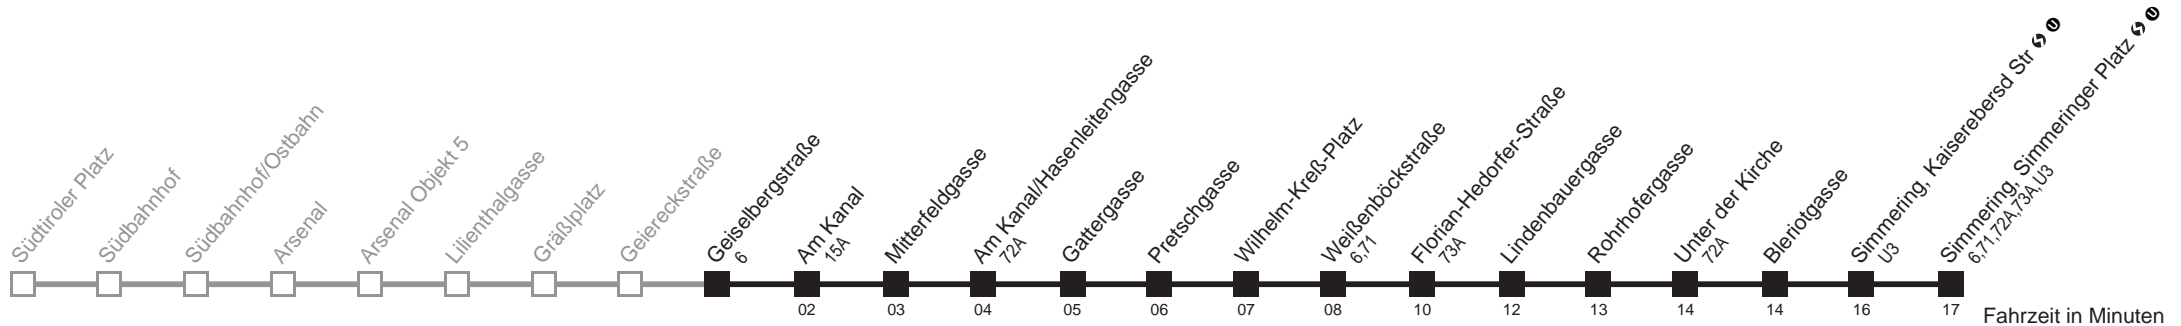

☐ nur montags bis donnerstags an schulfreien Tagen

Holen Sie sich die
aktuellen Abfahrtszeiten
auf Ihr Handy

m.qando.at/qr/00382

69A Geiselbergstraße ↻→Simmering, Simmeringer Platz ↻⓪

Ihr Kurzstreckenfahrtschein gilt bis
Weißböckstraße