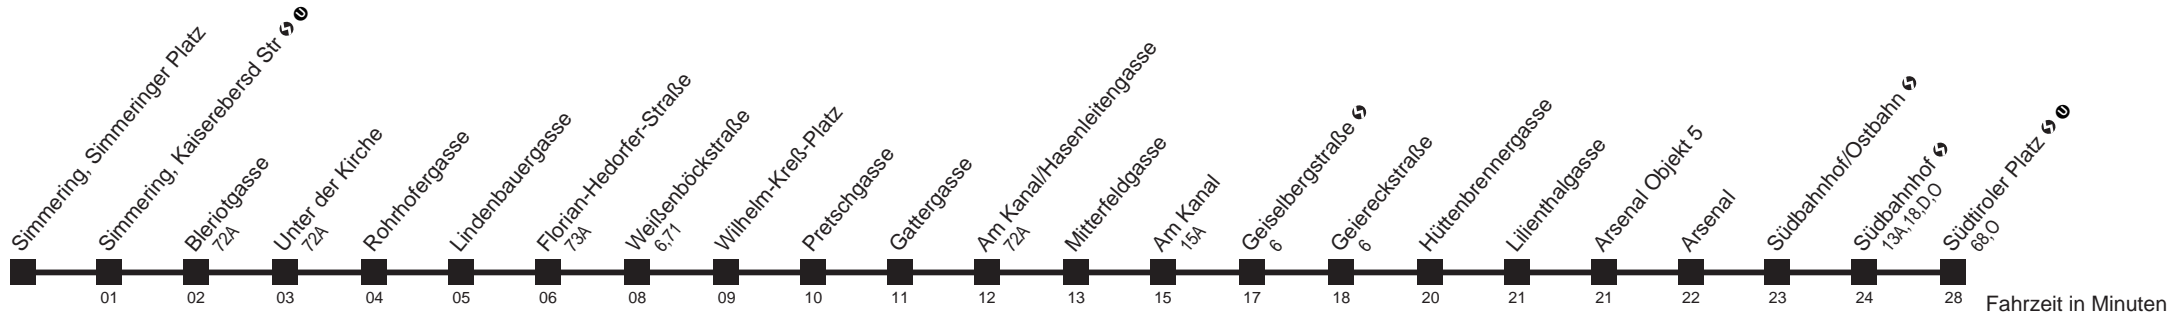

Holen Sie sich die
aktuellen Abfahrtszeiten
auf Ihr Handy

m.qando.at/qr/01756

69A Simmering, Simmeringer Platz ↻ Ⓜ → Südtiroler Platz ↻ Ⓜ

Ihr Kurzstreckenfahrtschein gilt bis
Weißböckstraße

Fahrzeit in Minuten