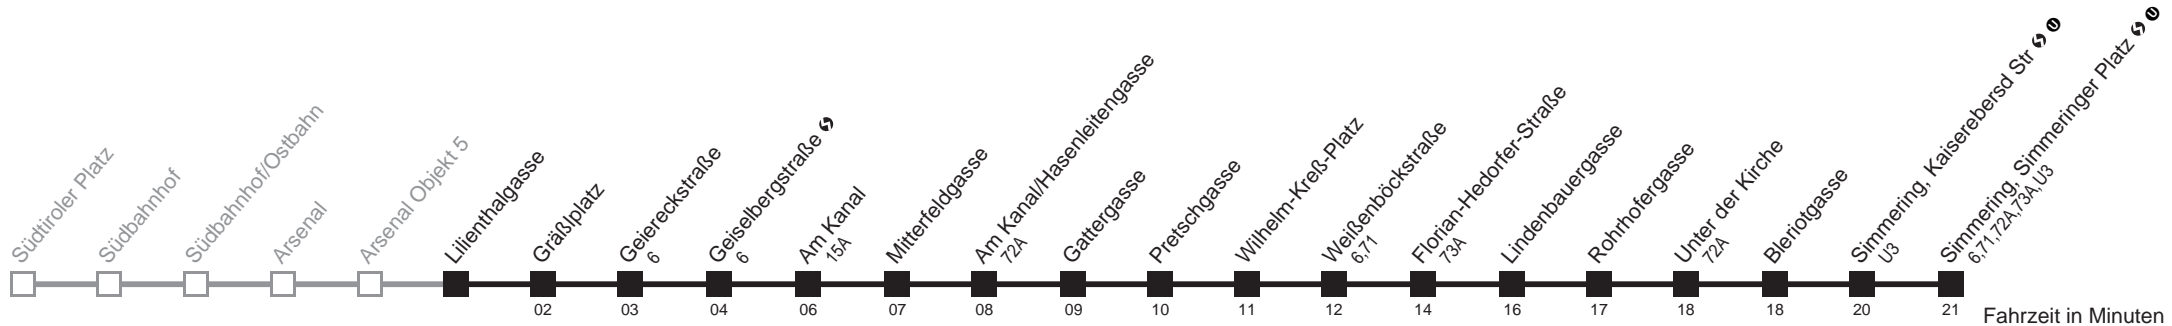

☐ nur montags bis donnerstags an schulfreien Tagen

☐ bis Gräßlplatz

Holen Sie sich die aktuellen Abfahrtszeiten auf Ihr Handy
m.qando.at/qr/00658

69A Lilienthalgasse → Simmering, Simmeringer Platz

Ihr Kurzstreckenfahrtschein gilt bis
Geiselbergstraße