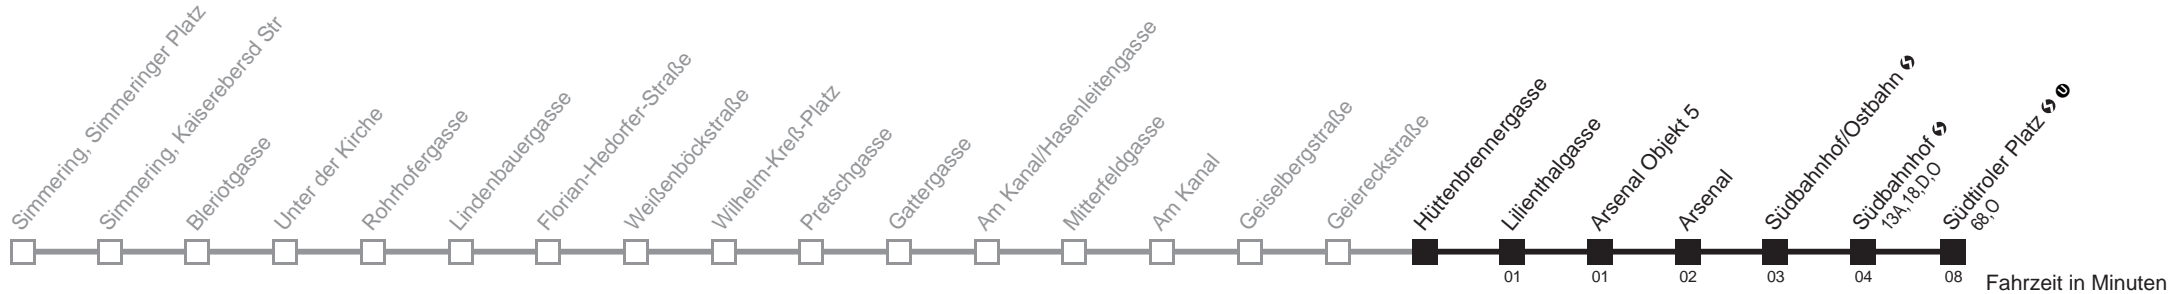

☐ nur montags bis donnerstags an schulfreien Tagen

Holen Sie sich die
aktuellen Abfahrtszeiten
auf Ihr Handy

m.qando.at/qr/00382

69A

Hüttenbrennergasse → Südtiroler Platz ↻ Ⓚ

Ihr Kurzstreckenfahrtschein gilt bis
Lilienthalgasse