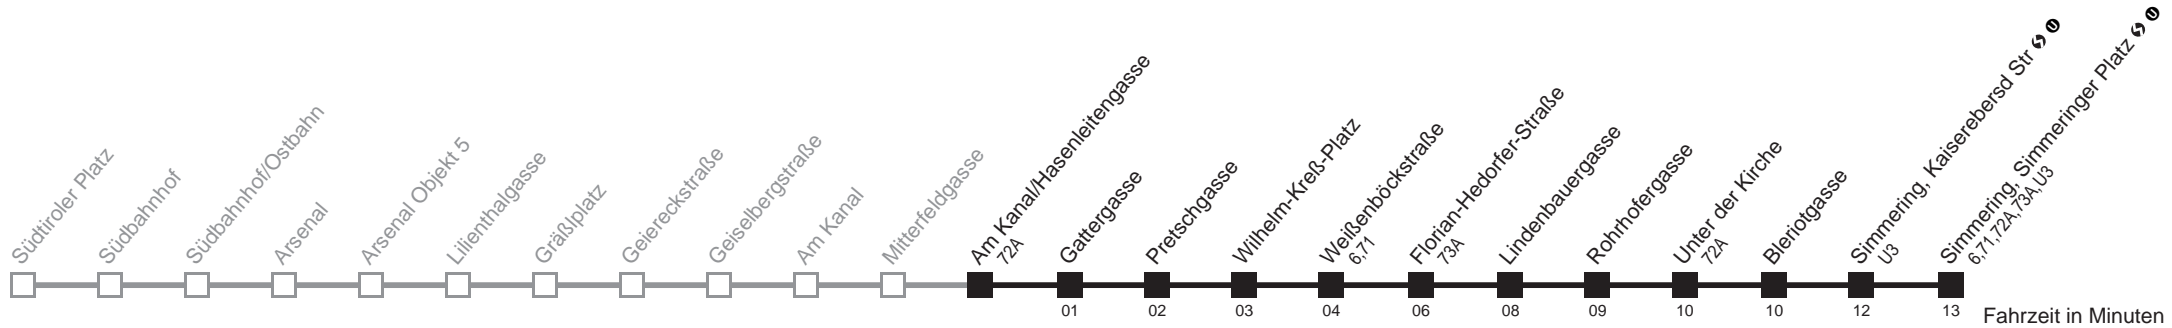

■ nur montags bis donnerstags an schulfreien Tagen

Holen Sie sich die aktuellen Abfahrtszeiten auf Ihr Handy
m.qando.at/qr/00879

69A

Am Kanal/Hasenleitengasse → Simmering, Simmeringer Platz ↻ Ⓚ

Ihr Kurzstreckenfahrtschein gilt bis
Weißböckstraße