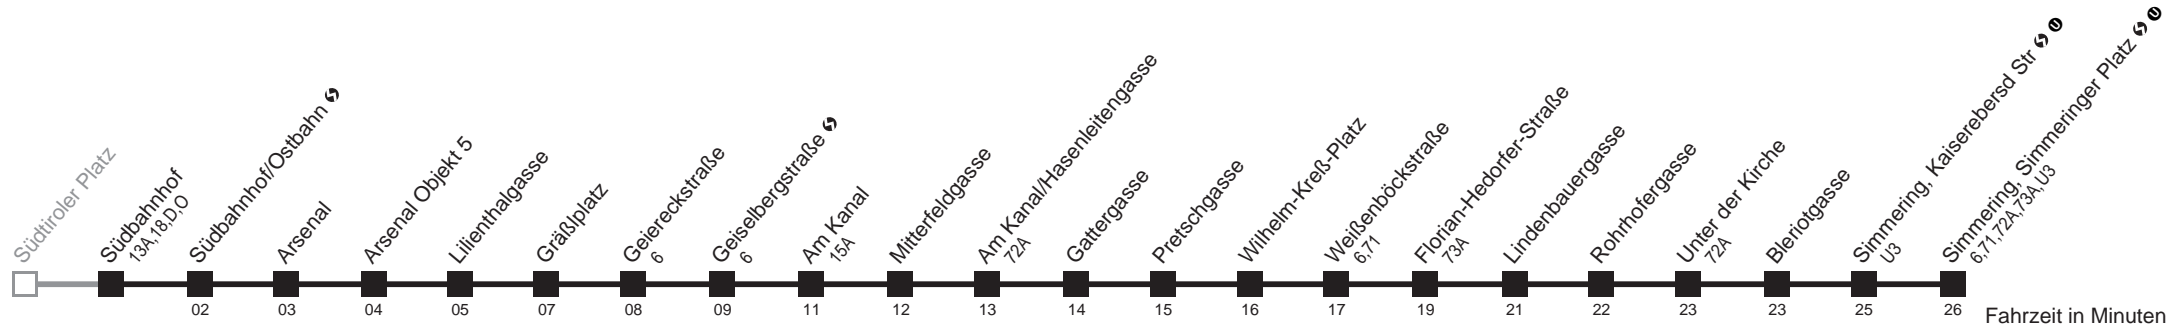

☐ nur montags bis donnerstags an schulfreien Tagen

☐ bis Gräßlplatz

Holen Sie sich die
aktuellen Abfahrtszeiten
auf Ihr Handy

m.qando.at/qr/01349

69A Südbahnhof → Simmering, Simmeringer Platz

Ihr Kurzstreckenfahrtschein gilt bis
Lilienthalgasse