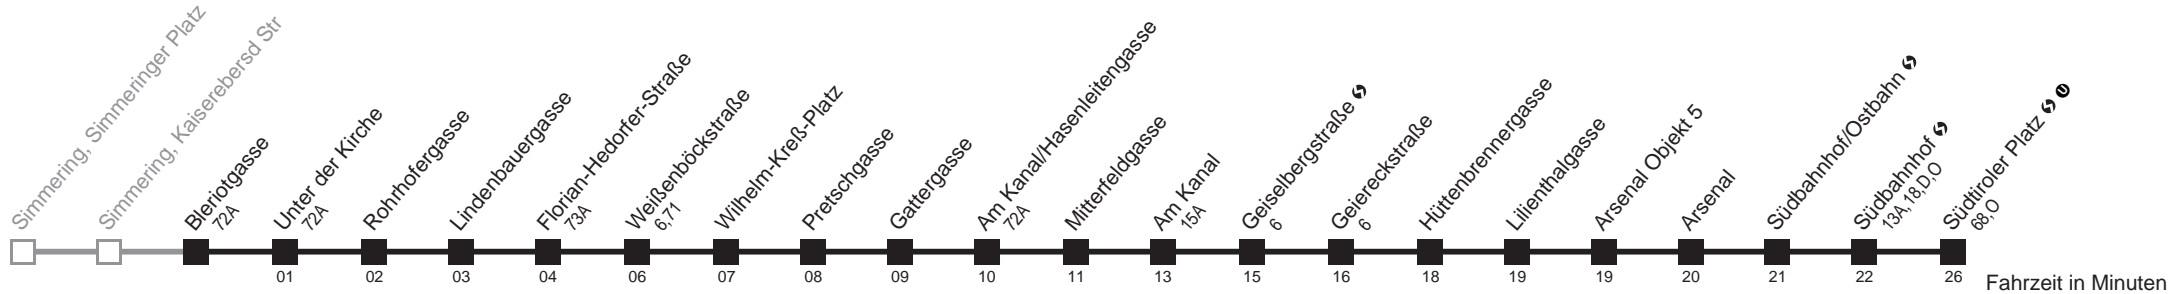

☐ nur montags bis donnerstags an schulfreien Tagen

Holen Sie sich die aktuellen Abfahrtszeiten auf Ihr Handy
m.qando.at/qr/01756

69A

Bleriotgasse → Südtiroler Platz ↻ Ⓞ

Ihr Kurzstreckenfahrtschein gilt bis
Weißböckstraße