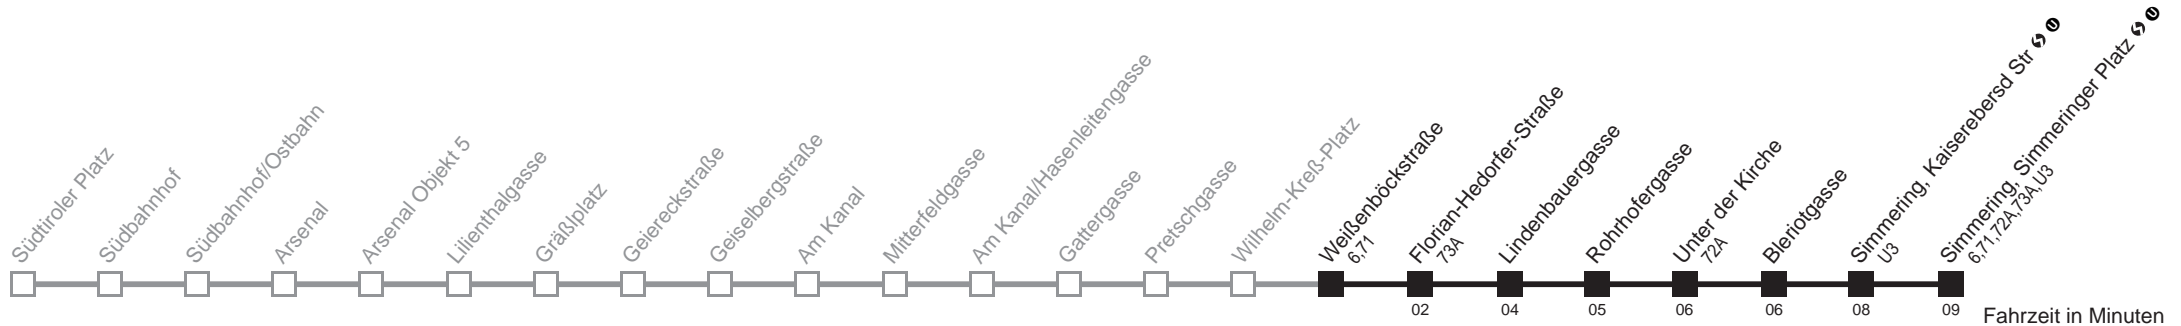

☐ nur montags bis donnerstags an schulfreien Tagen

Holen Sie sich die
aktuellen Abfahrtszeiten
auf Ihr Handy

m.qando.at/qr/01488

69A Weißenböckstraße → Simmering, Simmeringer Platz

Ihr Kurzstreckenfahrtschein gilt bis
Simmering, Simmeringer Platz