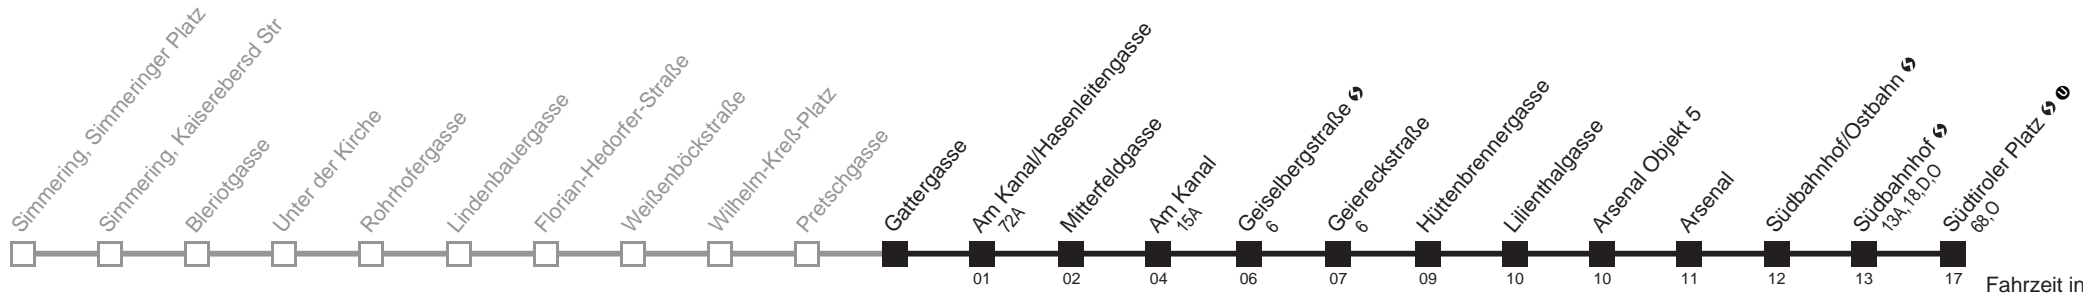

☐ nur montags bis donnerstags an schulfreien Tagen

Holen Sie sich die aktuellen Abfahrtszeiten auf Ihr Handy
m.qando.at/qr/01045

69A

Gattergasse → Südtiroler Platz ↻ Ⓚ

Ihr Kurzstreckenfahrtschein gilt bis
Geiselbergstraße ↻