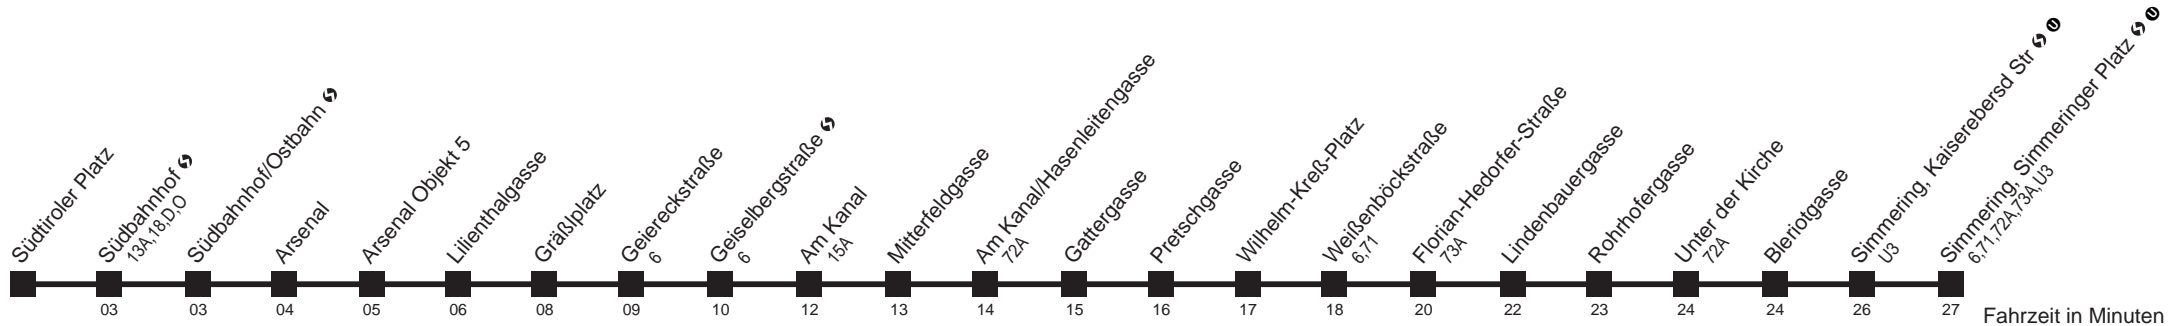

69A Südtiroler Platz → Simmering, Simmeringer Platz

Ihr Kurzstreckenfahrtschein gilt bis
Lilienthalgasse

Montag-Freitag (Schule)

5	00 11 21 29 36 44 51 59
6	06 14 21 27 33 39 45 51 56
7	02 08 14 20 26 31 36 41 46 51 57
8	03 09 15 21 27 35 42 50 57
9	05 13 23 33 43 53
10	03 13 23 33 43 53
11	03 13 23 33 43 53
12	03 12 13 20 23 27 33 35 42 43 50 53 57
13	03 05 12 13 20 23 27 33 35 42 43 50 53 57
14	03 05 12 20 27 35 42 50 57
15	05 12 20 27 35 42 50 57
16	05 12 20 27 35 42 50 57
17	05 12 20 27 35 42 50 57
18	05 12 13 20 23 27 33 35 42 43 50 53 57
19	03 05 13 23 33 43 53
20	03 13 23 35 45 55
21	05 15 25 35 45 55
22	08 23 38 53
23	08 23 38 53
0	08