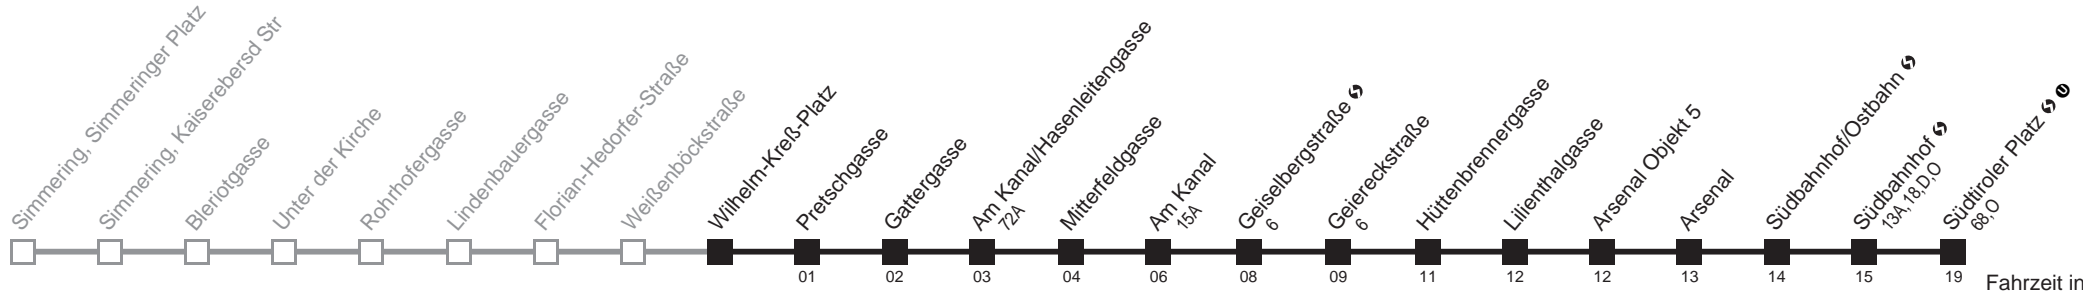

☐ nur montags bis donnerstags an schulfreien Tagen

Holen Sie sich die aktuellen Abfahrtszeiten auf Ihr Handy
m.qando.at/qr/01463

69A

Wilhelm-Kreiß-Platz → Südtiroler Platz ↻ U

Ihr Kurzstreckenfahrtschein gilt bis
Geiselbergstraße ↻