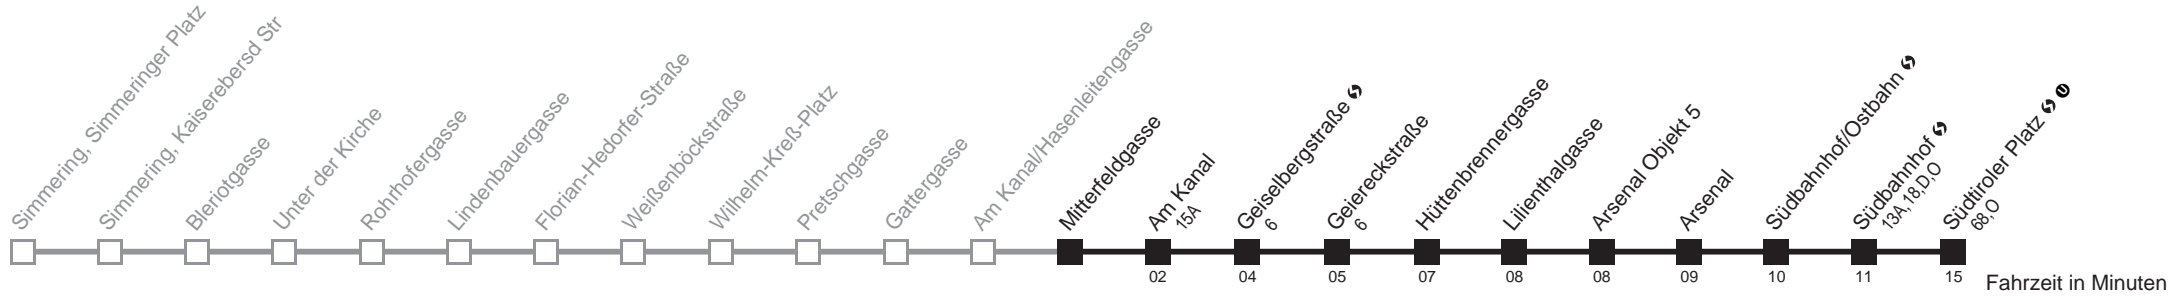

■ nur montags bis donnerstags an schulfreien Tagen

Holen Sie sich die
aktuellen Abfahrtszeiten
auf Ihr Handy

m.qando.at/qr/00043

69A

Mitterfeldgasse → Südtiroler Platz ↻ Ⓣ

Ihr Kurzstreckenfahrtschein gilt bis
Geiselbergstraße ↻