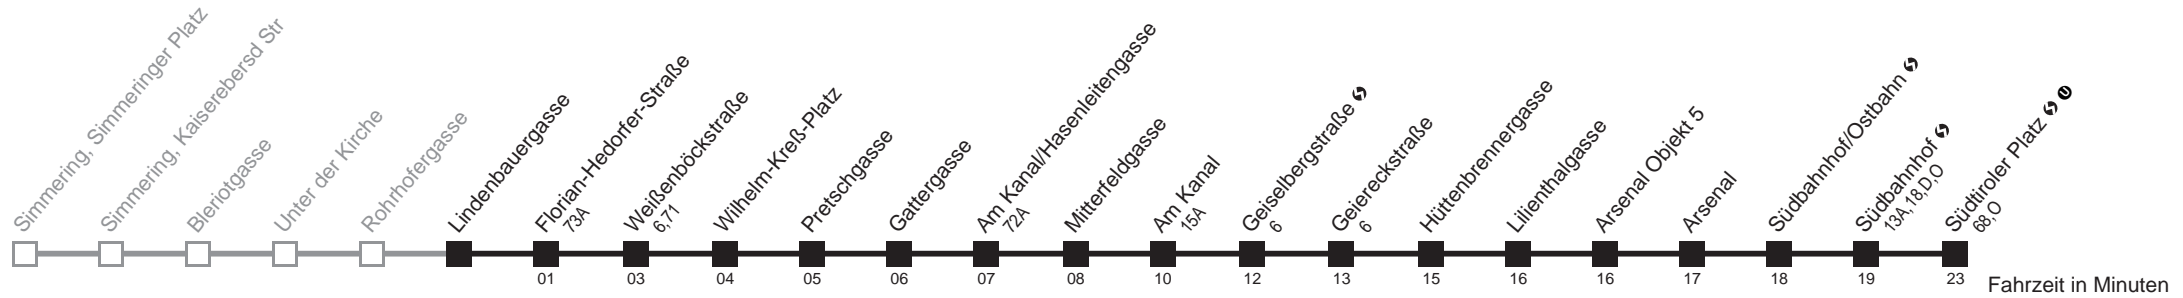

☐ nur montags bis donnerstags an schulfreien Tagen

Holen Sie sich die
aktuellen Abfahrtszeiten
auf Ihr Handy
m.qando.at/qr/01111

69A

Lindenbauergasse → Südtiroler Platz

Ihr Kurzstreckenfahrtschein gilt bis
Weißböckstraße