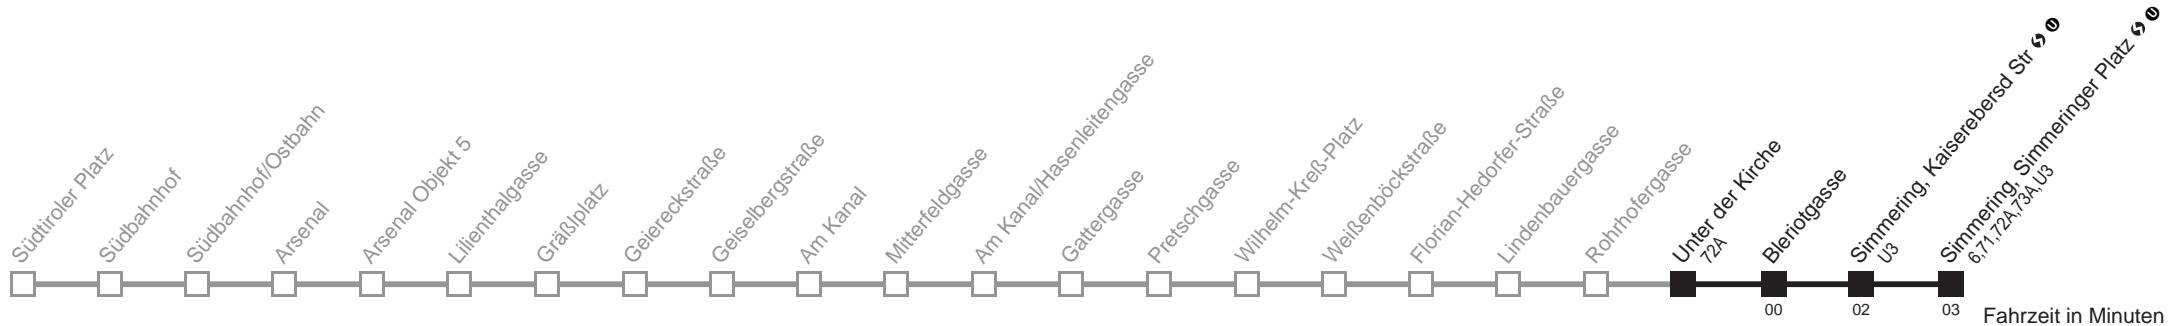

■ nur montags bis donnerstags an schulfreien Tagen

Holen Sie sich die
 aktuellen Abfahrtszeiten
 auf Ihr Handy

m.qando.at/qr/01111

69A Unter der Kirche → Simmering, Simmeringer Platz

Ihr Kurzstreckenfahrtschein gilt bis
Simmering, Simmeringer Platz