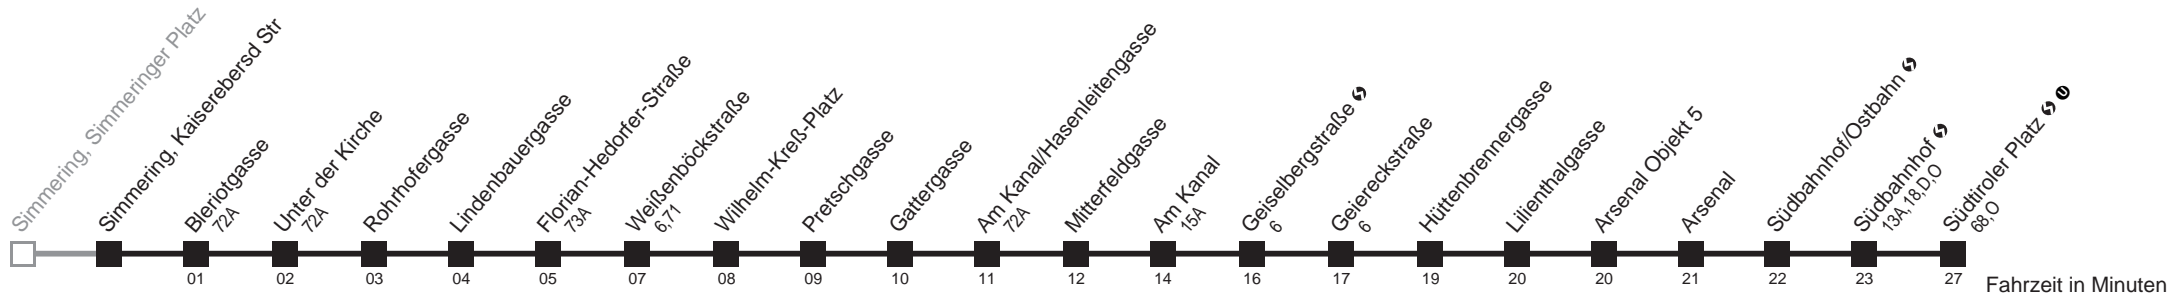

☐ nur montags bis donnerstags an schulfreien Tagen

Holen Sie sich die
aktuellen Abfahrtszeiten
auf Ihr Handy
m.qando.at/qr/01260

69A Simmering, Kaiserebersd Str → Südtiroler Platz

Ihr Kurzstreckenfahrtschein gilt bis
Weißböckstraße