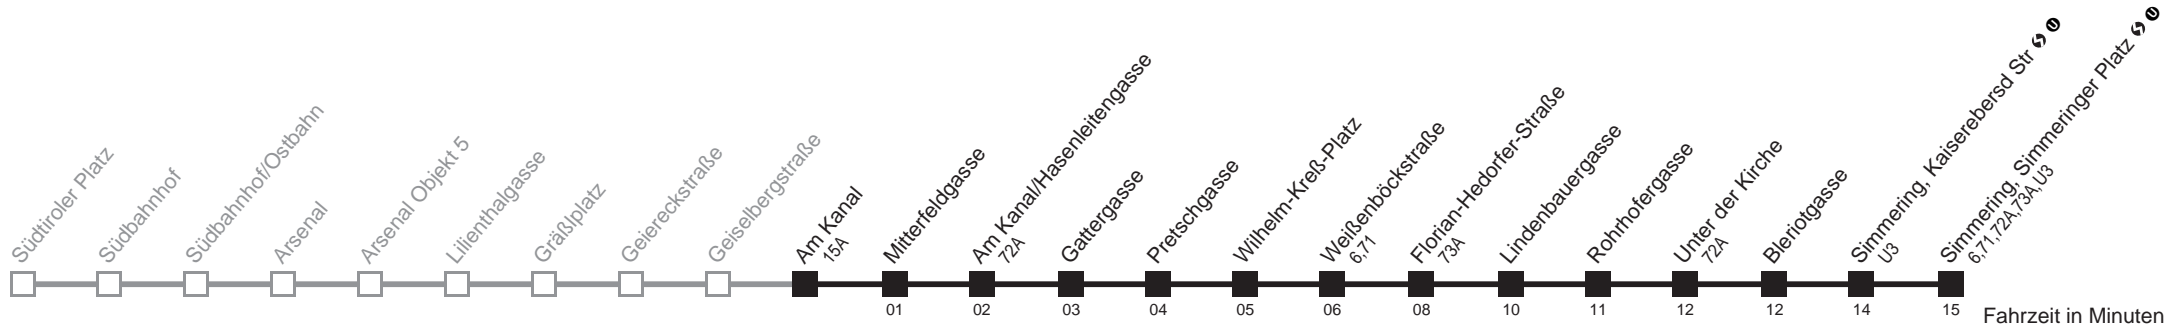

☐ nur montags bis donnerstags an schulfreien Tagen

Holen Sie sich die
aktuellen Abfahrtszeiten
auf Ihr Handy

m.qando.at/qr/00484

69A

Am Kanal → Simmering, Simmeringer Platz ↻ U

Ihr Kurzstreckenfahrtschein gilt bis
Weißböckstraße