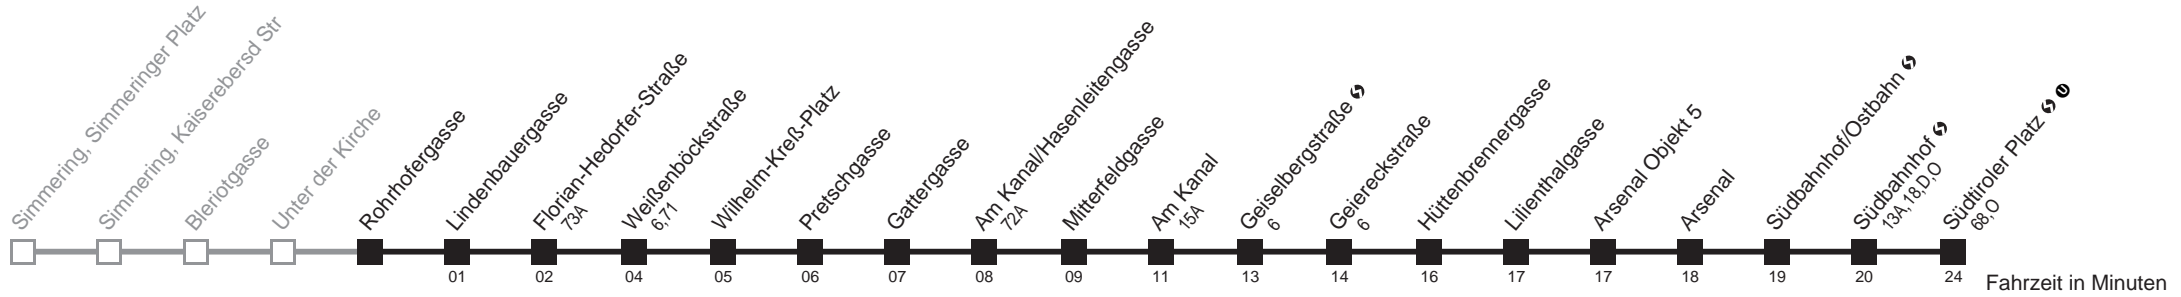

☐ nur montags bis donnerstags an schulfreien Tagen

Holen Sie sich die aktuellen Abfahrtszeiten auf Ihr Handy
m.qando.at/qr/01406

69A

Rohrhofergasse → Südtiroler Platz ↻ U

Ihr Kurzstreckenfahrtschein gilt bis
Weißböckstraße