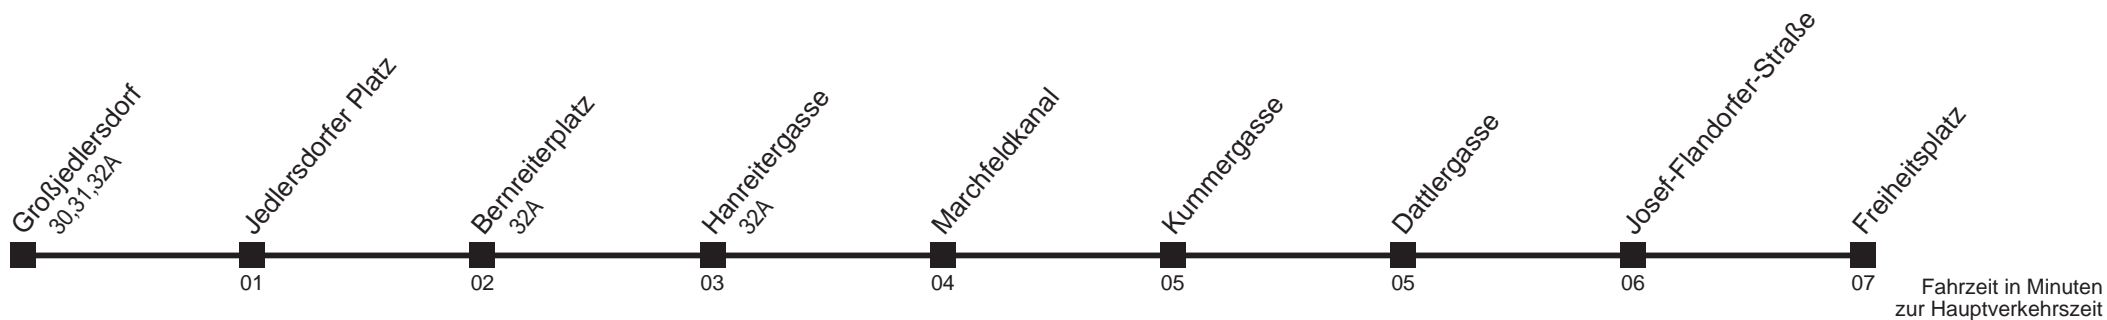

ASTAX 30A

Großjedlersdorf → Freiheitsplatz

täglich

ASTAX-Betrieb bei Bedarf bitte 15 Minuten vorher unter 7909 42430 bestellen

---

19	53
20	08 23 38 53
21	08 23 38 53
22	08 23 38 53
23	08 23 38