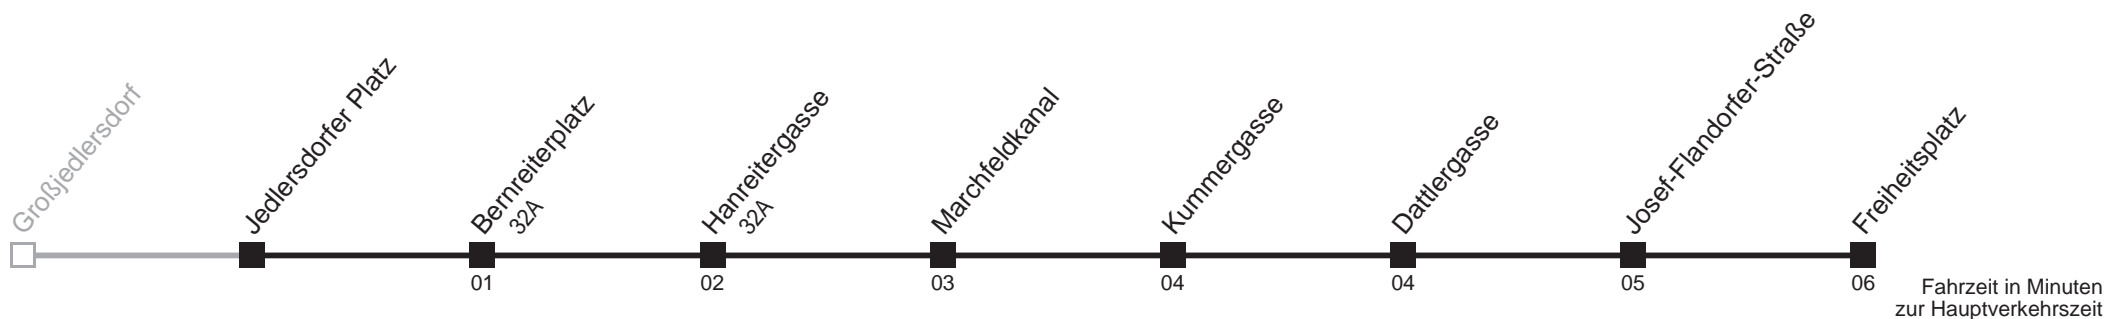

19	53
20	08 23 38 53
21	08 23 38 53
22	08 23 38 53
23	08 23 38

ASTAX 30A

Jedlersdorfer Platz → Freiheitsplatz

täglich

ASTAX-Betrieb bei Bedarf bitte 15 Minuten vorher unter 7909 42430 bestellen

19	54
20	09 24 39 54
21	09 24 39 54
22	09 24 39 54
23	09 24 39