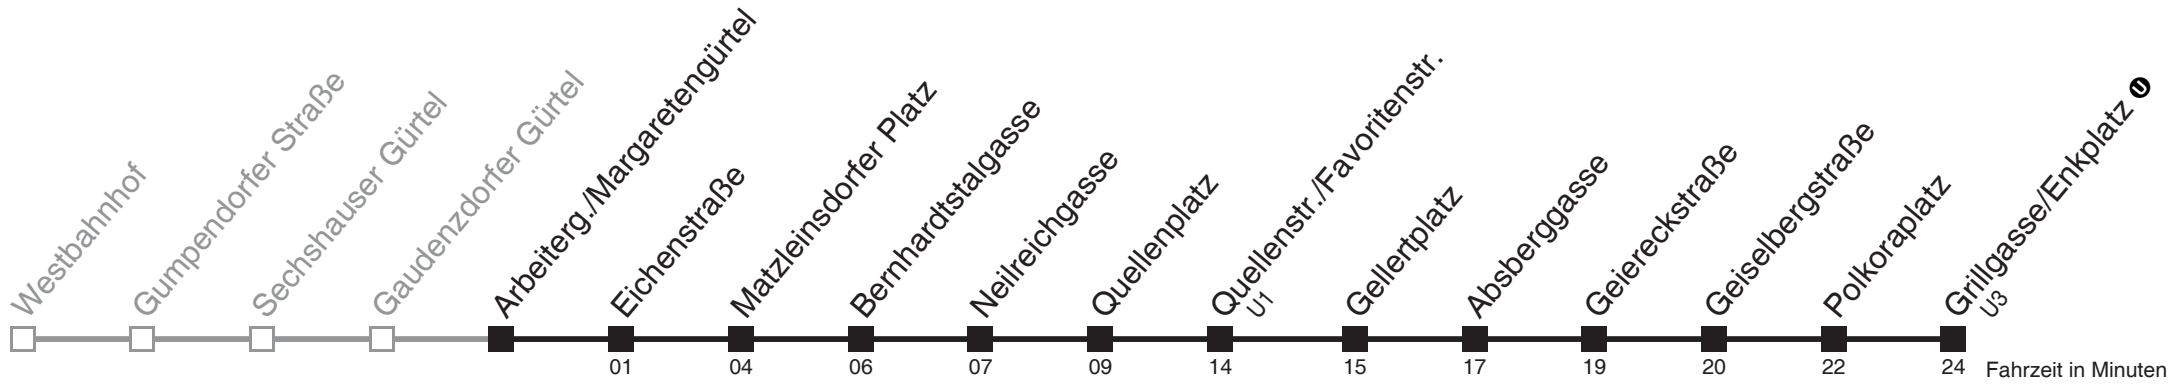

N6 Arbeiterg./Margaretengürtel → Grillgasse/Enkplatz

Montag bis Freitag

0	51
1	21 51
2	21 51
3	21 51
4	21 51

Samstag, Sonn- und Feiertag

0	51
1	21 51
2	21 51
3	21 51
4	21 51

bis Quellenplatz