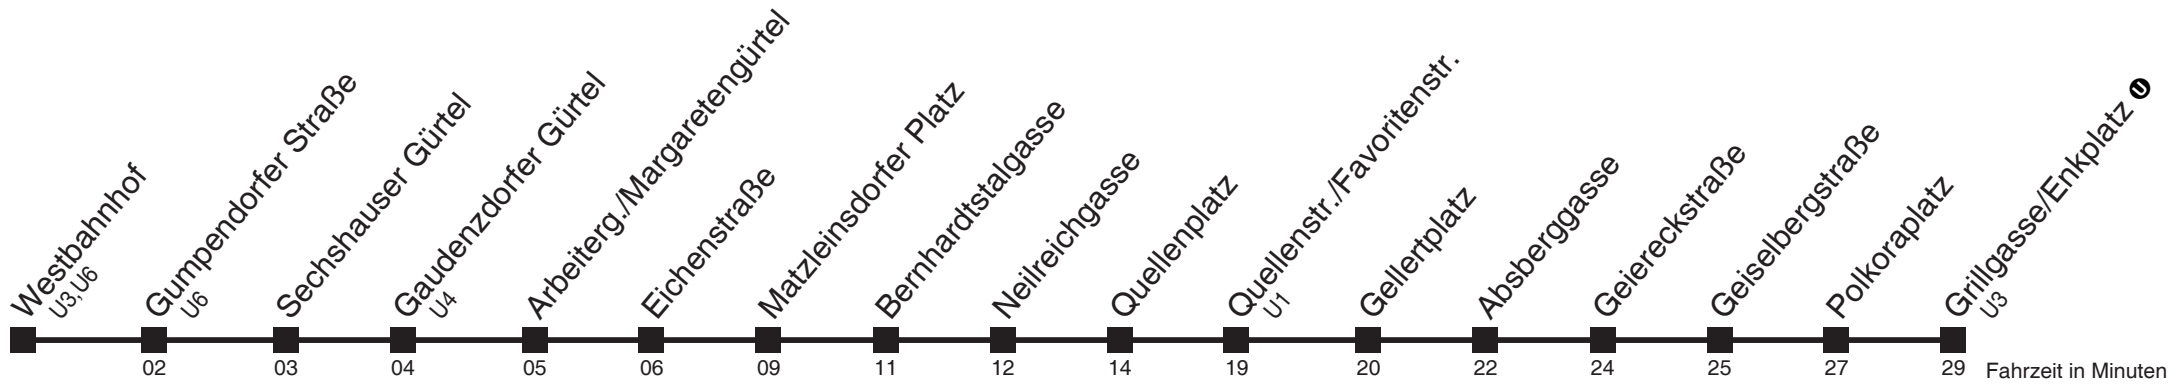

N6

Westbahnhof → Grillgasse/Enkplatz

Montag bis Freitag

0	46
1	16 46
2	16 46
3	16 46
4	16 46

Samstag, Sonn- und Feiertag

0	46
1	16 46
2	16 46
3	16 46
4	16 46

bis Quellenplatz

N6 Gumpendorfer Straße → Grillgasse/Enkplatz

Montag bis Freitag

0	48
1	18 48
2	18 48
3	18 48
4	18 48

Samstag, Sonn- und Feiertag

0	48
1	18 48
2	18 48
3	18 48
4	18 48

□ bis Quellenplatz

N6

Sechshauser Gürtel → Grillgasse/Enkplatz

Montag bis Freitag