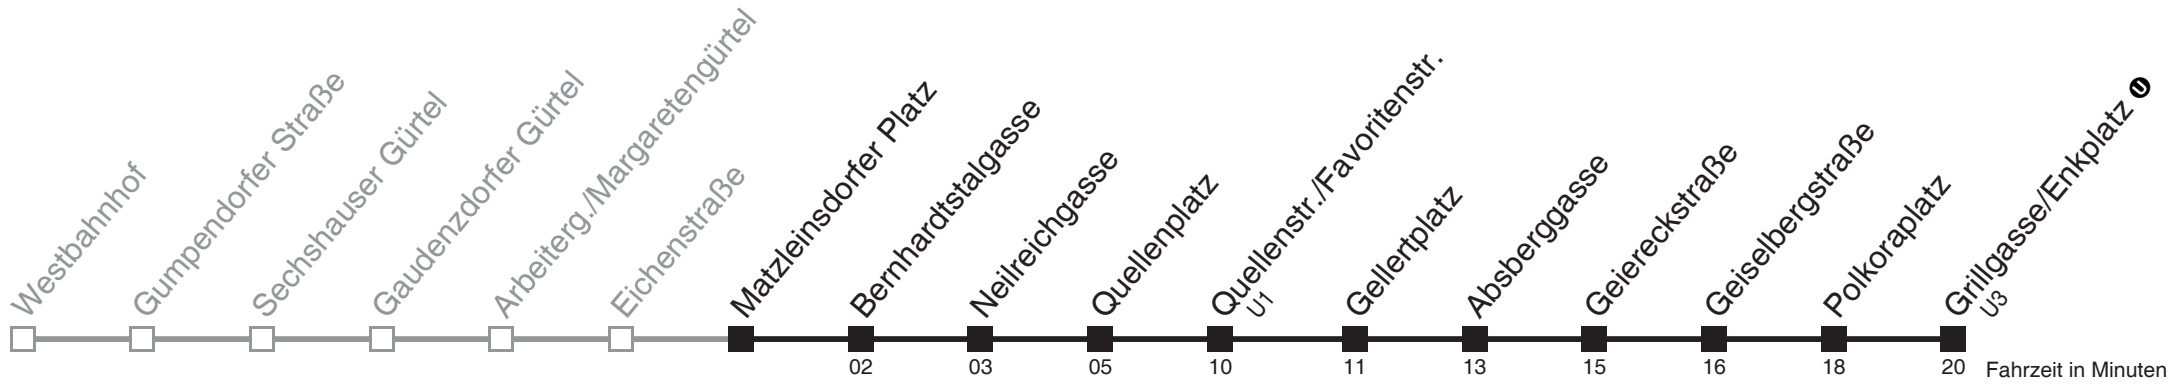

□ bis Quellenplatz

N6 Matzleinsdorfer Platz → Grillgasse/Enkplatz

Montag bis Freitag

0	54
1	24 54
2	24 54
3	24 54
4	24 54

Samstag, Sonn- und Feiertag

0	54
1	24 54
2	24 54
3	24 54
4	24 54

bis Quellenplatz

N6 Matzleinsdorfer Platz → Grillgasse/Enkplatz