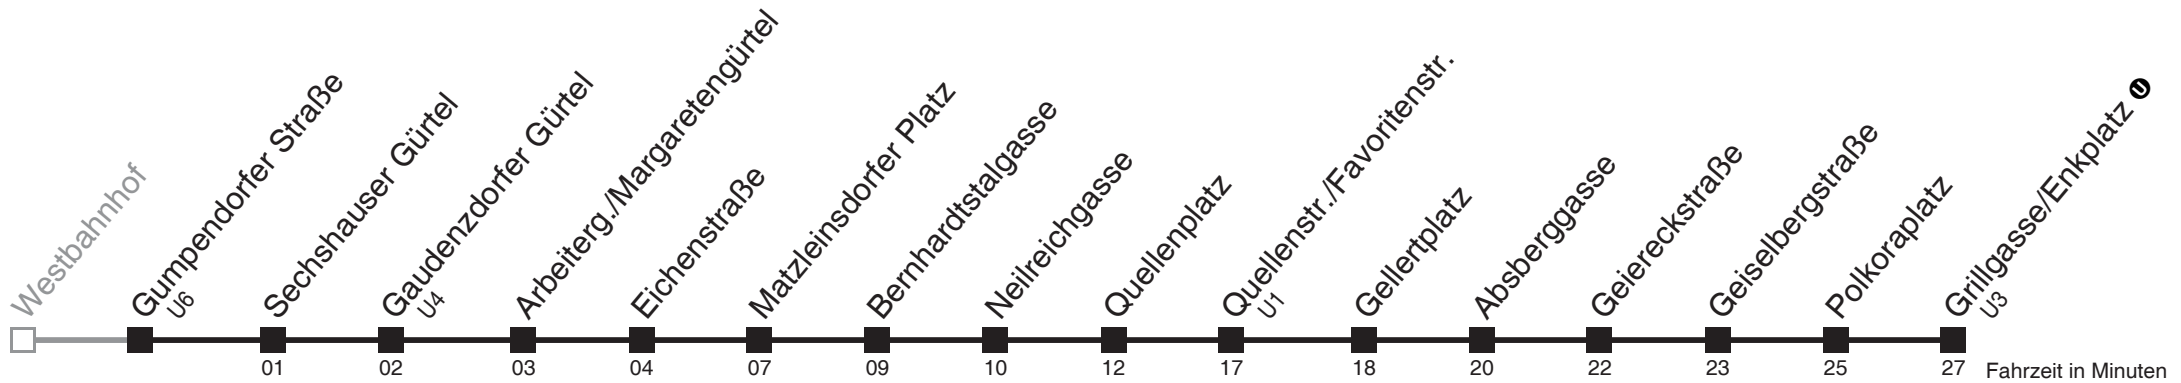

N6

Westbahnhof → Grillgasse/Enkplatz

Montag bis Freitag

0	46
1	16 46
2	16 46
3	16 46
4	16 46

Samstag, Sonn- und Feiertag

0	46
1	16 46
2	16 46
3	16 46
4	16 46

bis Quellenplatz

N6 Gumpendorfer Straße → Grillgasse/Enkplatz

Montag bis Freitag

0	48
1	18 48
2	18 48
3	18 48
4	18 48

Samstag, Sonn- und Feiertag

0	48
1	18 48
2	18 48
3	18 48
4	18 48

□ bis Quellenplatz

N6

Sechshauser Gürtel → Grillgasse/Enkplatz

Montag bis Freitag