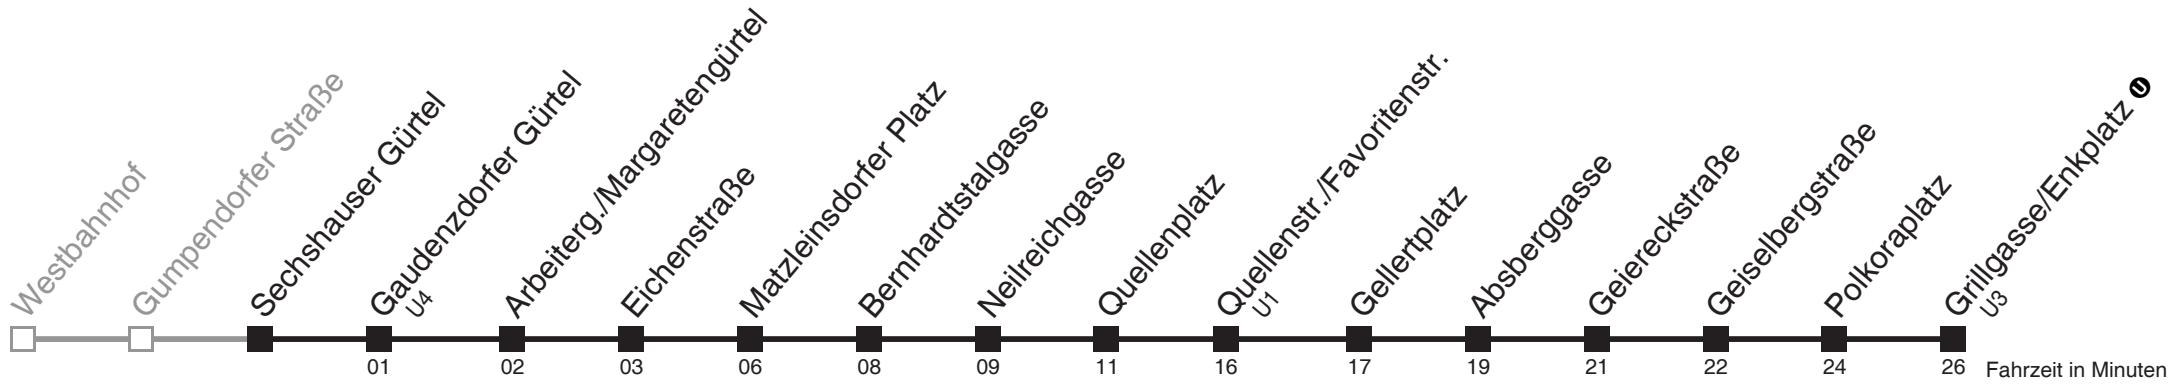

Montag bis Freitag

0	48
1	18 48
2	18 48
3	18 48
4	18 48

Samstag, Sonn- und Feiertag

0	48
1	18 48
2	18 48
3	18 48
4	18 48

□ bis Quellenplatz

N6

Sechshauser Gürtel → Grillgasse/Enkplatz

Montag bis Freitag