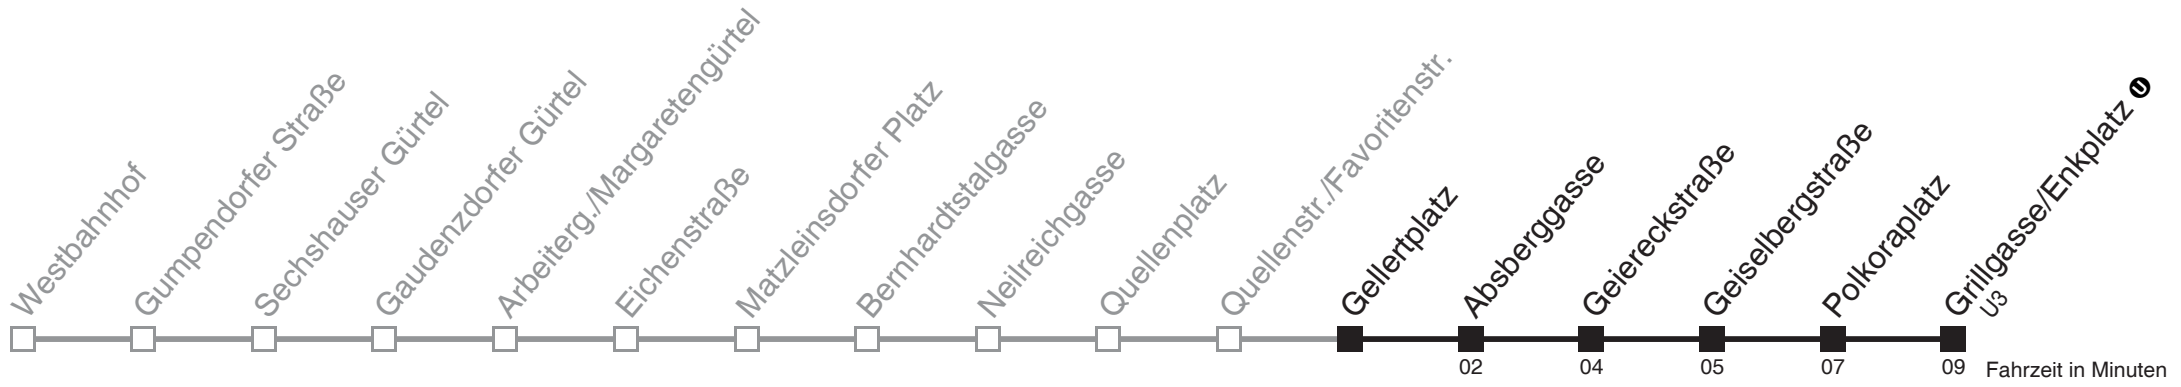

N6

Gellertplatz → Grillgasse/Enkplatz

Montag bis Freitag

0	34
1	05 35
2	05 35
3	05 35
4	05 35

Samstag, Sonn- und Feiertag

0	36
1	06 36
2	06 36
3	06 36
4	06 36