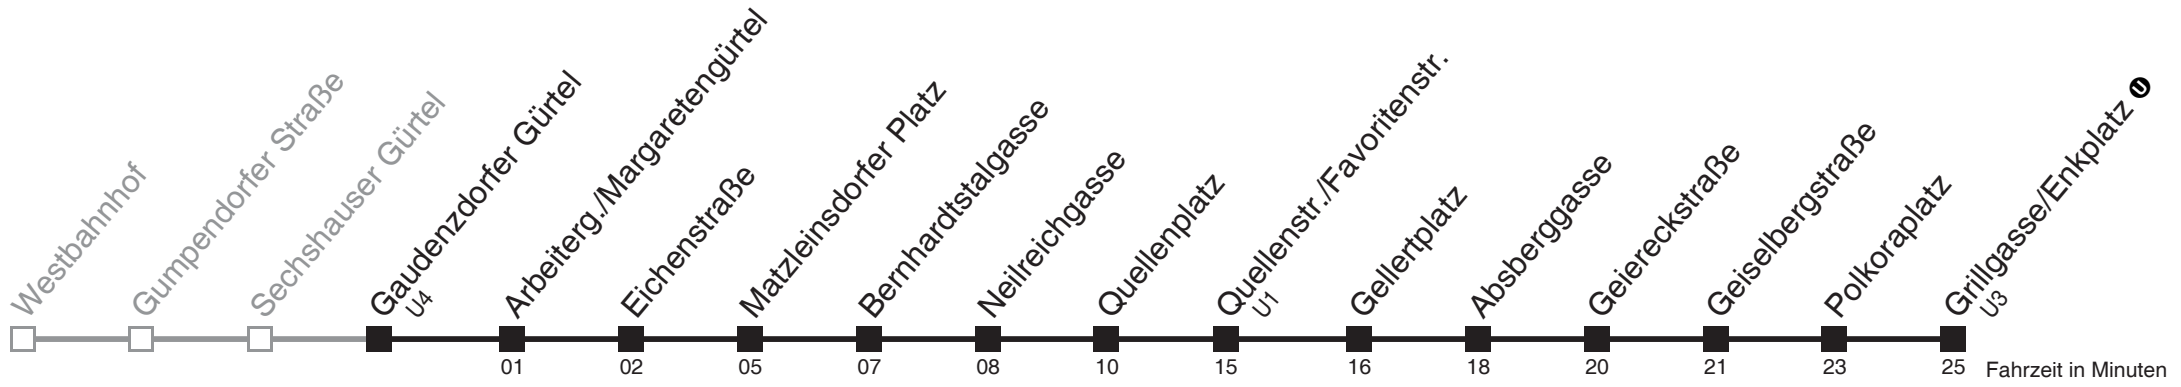

N6 Gaudenzdorfer Gürtel → Grillgasse/Enkplatz

Montag bis Freitag

0	50
1	20 50
2	20 50
3	20 50
4	20 50

Samstag, Sonn- und Feiertag

0	50
1	20 50
2	20 50
3	20 50
4	20 50

□ bis Quellenplatz