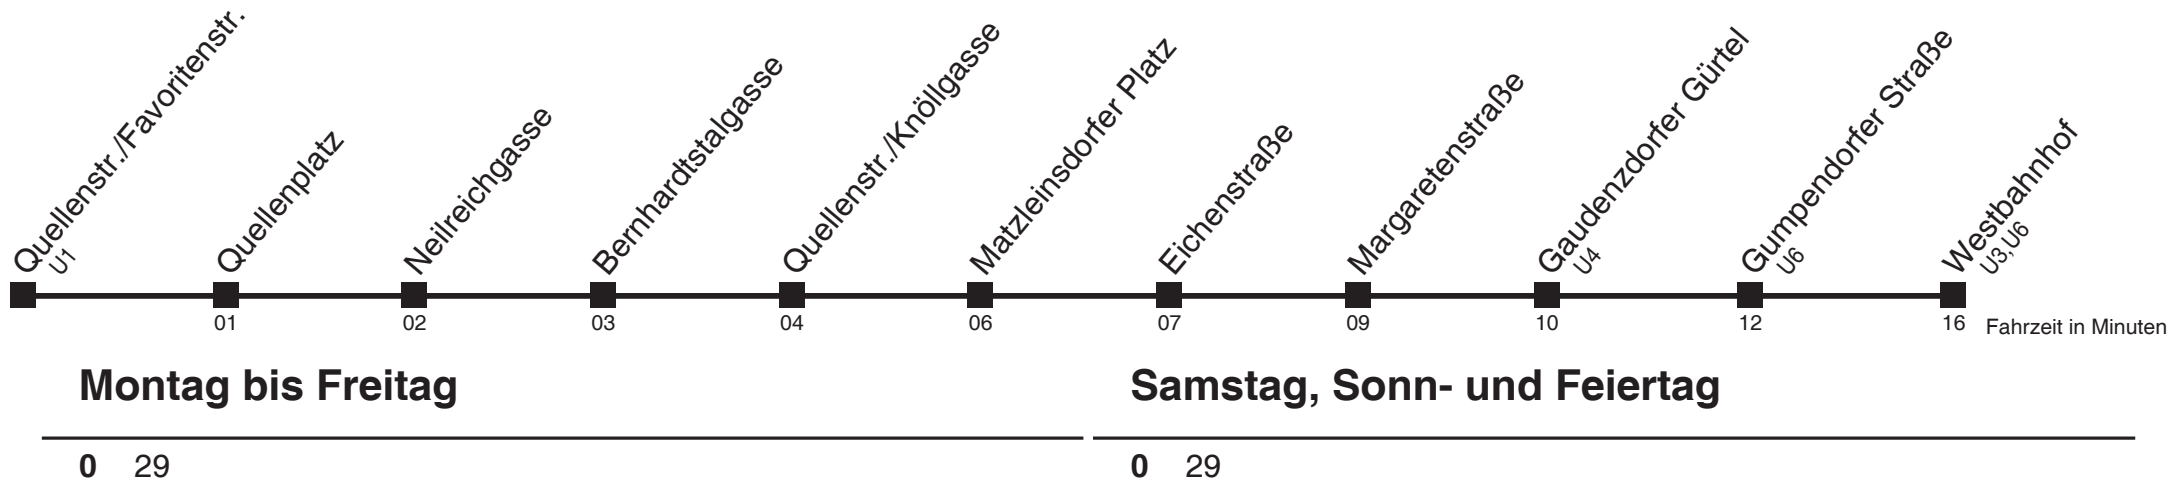

N6

Quellenstr./Favoritenstr. → Westbahnhof

Montag bis Freitag

0	57
1	27 57
2	27 57
3	27 57
4	27 57

Samstag, Sonn- und Feiertag

0	58
1	28 58
2	28 58
3	28 58
4	28 58

Die Einschubfahrt der Linie N6 um 0.28 Uhr hält in der Favoritenstraße
 bis Neureichgasse

N6

Quellenstr./Favoritenstr. → Westbahnhof

Die Einschubfahrt der Linie N6 um 0.28 Uhr hält in der Favoritenstraße

N6

Quellenplatz → Westbahnhof

Montag bis Freitag

0	30 58
1	28 58
2	28 58
3	28 58
4	28 58

Samstag, Sonn- und Feiertag