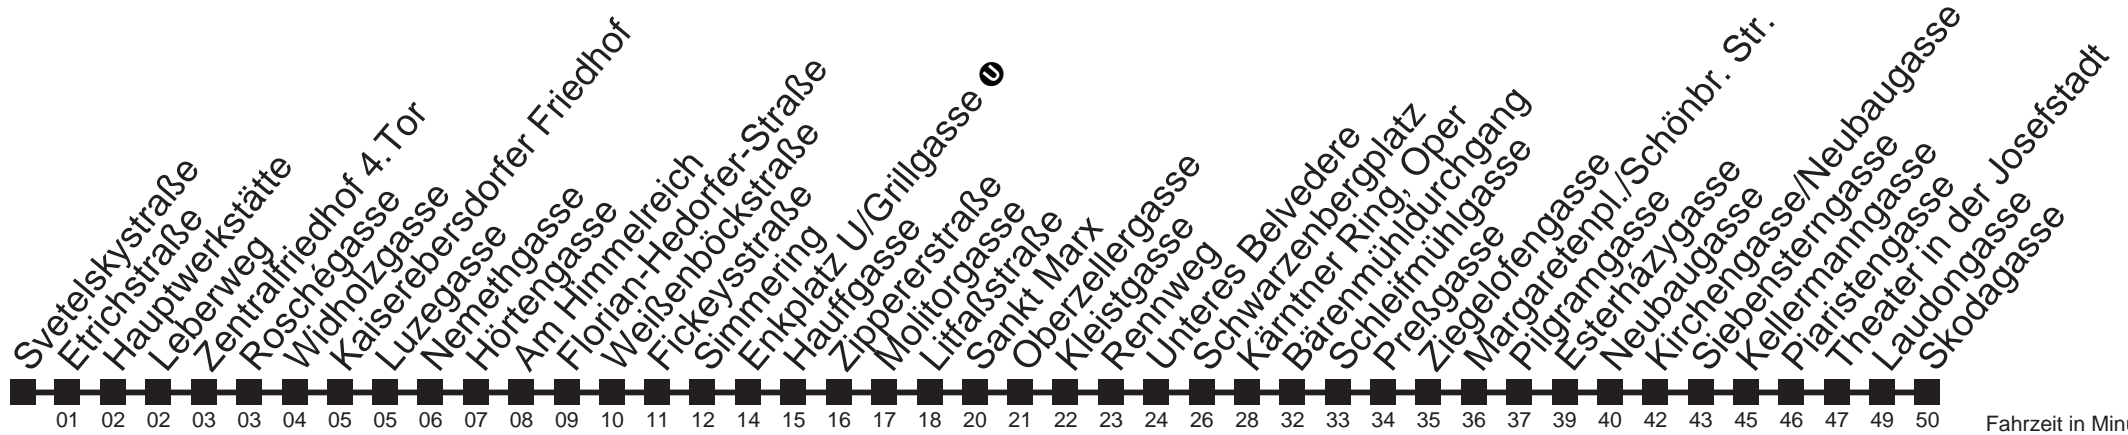

Samstag, Sonn- und Feiertag

außer Silvesternacht

0	44
1	15 45
2	15 45
3	15 45
4	15 45

Vom 31.12. auf 1.1. kein Betrieb. Bitte benutzen Sie den Nachtverkehr.

N71

Svetelskystraße → Skodagasse

Fahrzeit in Minuten zur Hauptverkehrszeit