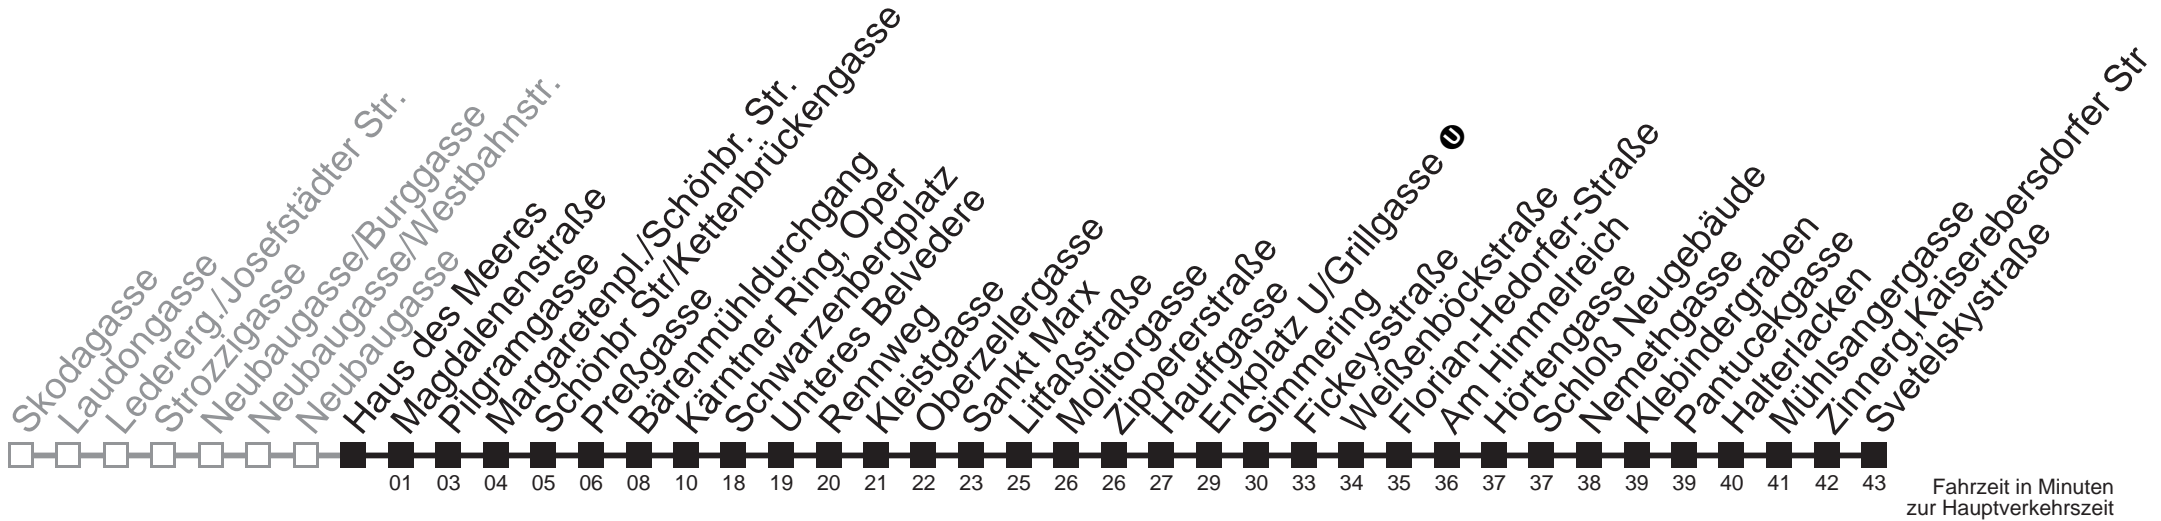

N71

Haus des Meeres → Svetelskystraße

Montag bis Freitag

Samstag, Sonn- und Feiertag

außer Silvesternacht

kein Betrieb

- 1 33
- 2 03 33
- 3 03 33
- 4 03 33
- 5 03

Vom 31.12. auf 1.1. kein Betrieb. Bitte benutzen Sie den Nachtverkehr.
An Werktagen Betrieb ab Kärntner Ring, Oper
□ bis Pilgramgasse   ■ bis Fickeysstraße

Auskunft

Wiener Linien: 7909-100
Änderungen vorbehalten