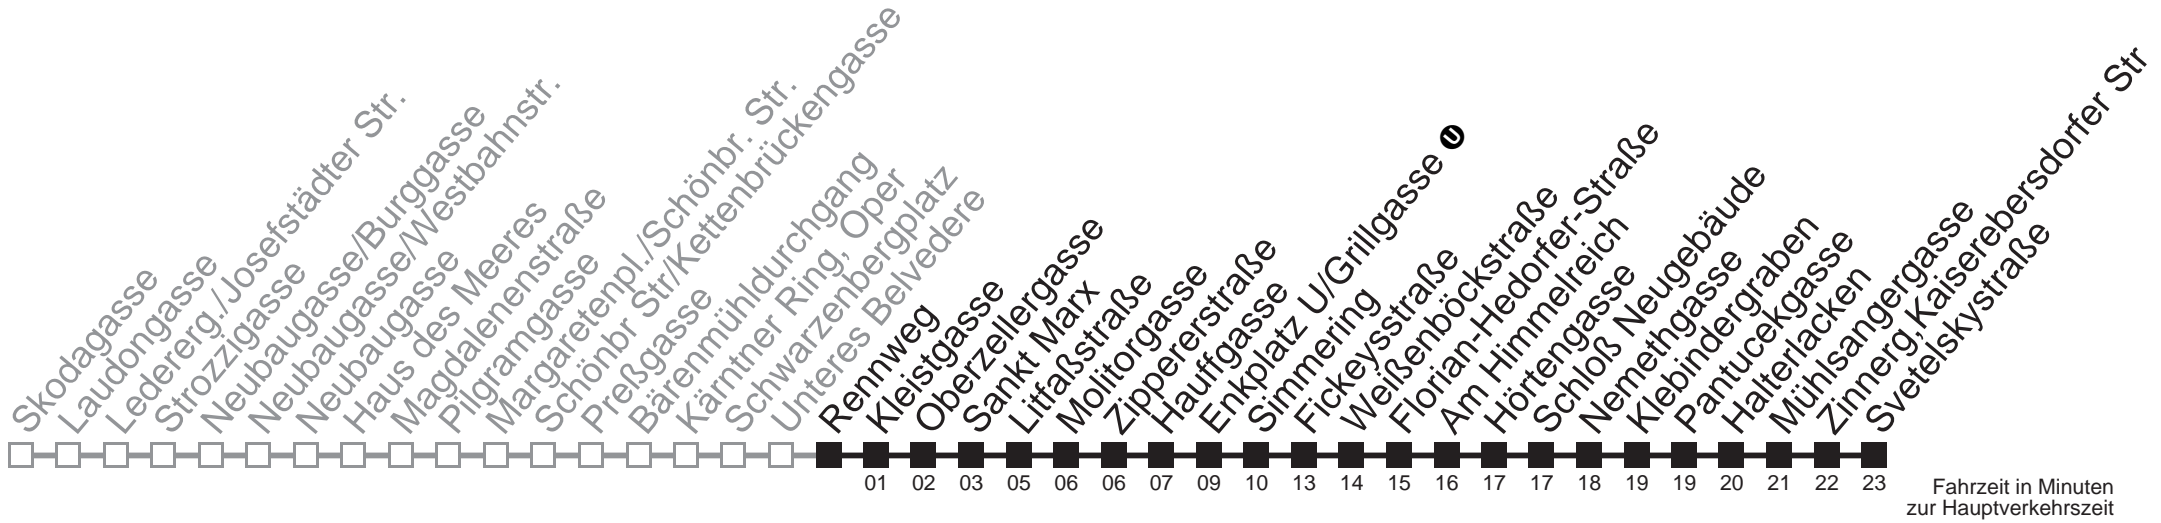

Samstag, Sonn- und Feiertag

außer Silvesternacht

0	52
1	22 52
2	22 52
3	22 52
4	22 52

Vom 31.12. auf 1.1. kein Betrieb. Bitte benutzen Sie den Nachtverkehr.
 bis Fickeysstraße

N71

Rennweg → Svetelskystraße