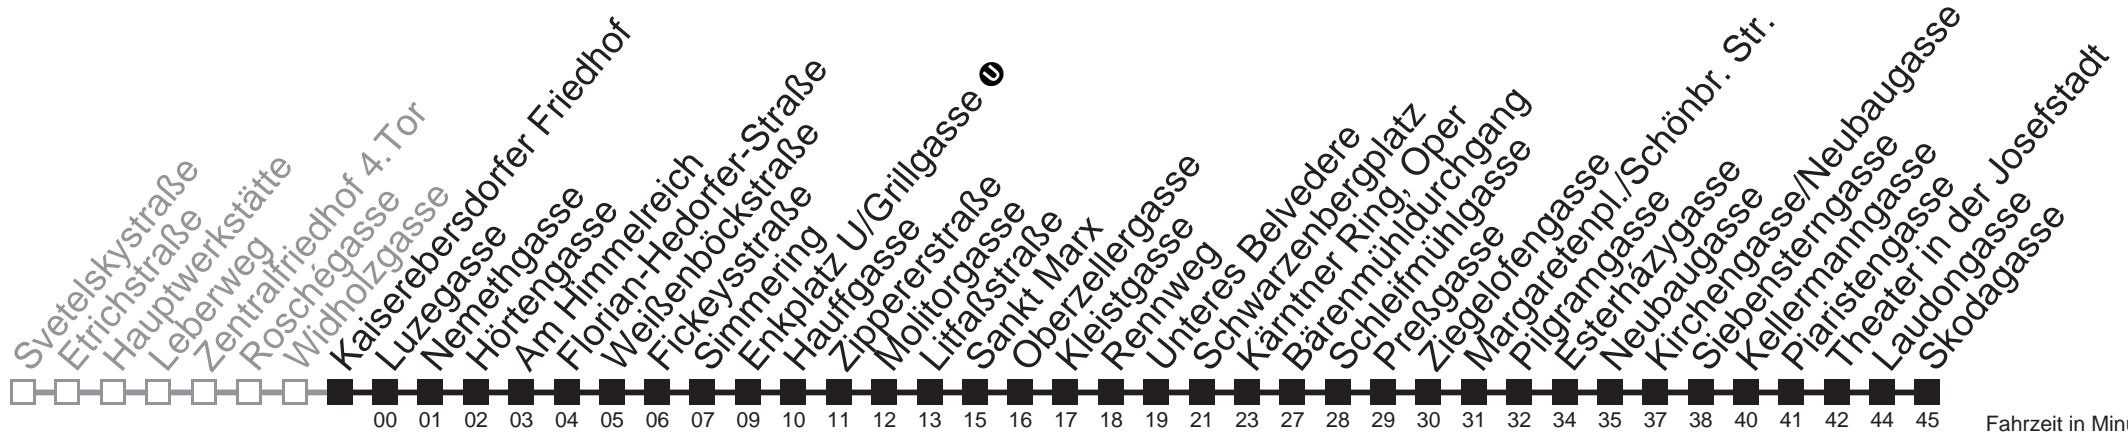

N71

Kaiserebersdorfer Friedhof → Skodagasse

Fahrzeit in Minuten zur Hauptverkehrszeit

Montag bis Freitag

Samstag, Sonn- und Feiertag

außer Silvesternacht

0	35
1	05 35
2	05 35
3	05 35
4	05 35

0	22 52
1	22 52
2	22 52
3	22 52
4	22 52

Vom 31.12. auf 1.1. kein Betrieb. Bitte benutzen Sie den Nachtverkehr.

An Werktagen Betrieb ab Kärntner Ring, Oper

bis Enkplatz U/Grillgasse ①
  bis Schwarzenbergplatz
  bis Kärntner Ring, Oper