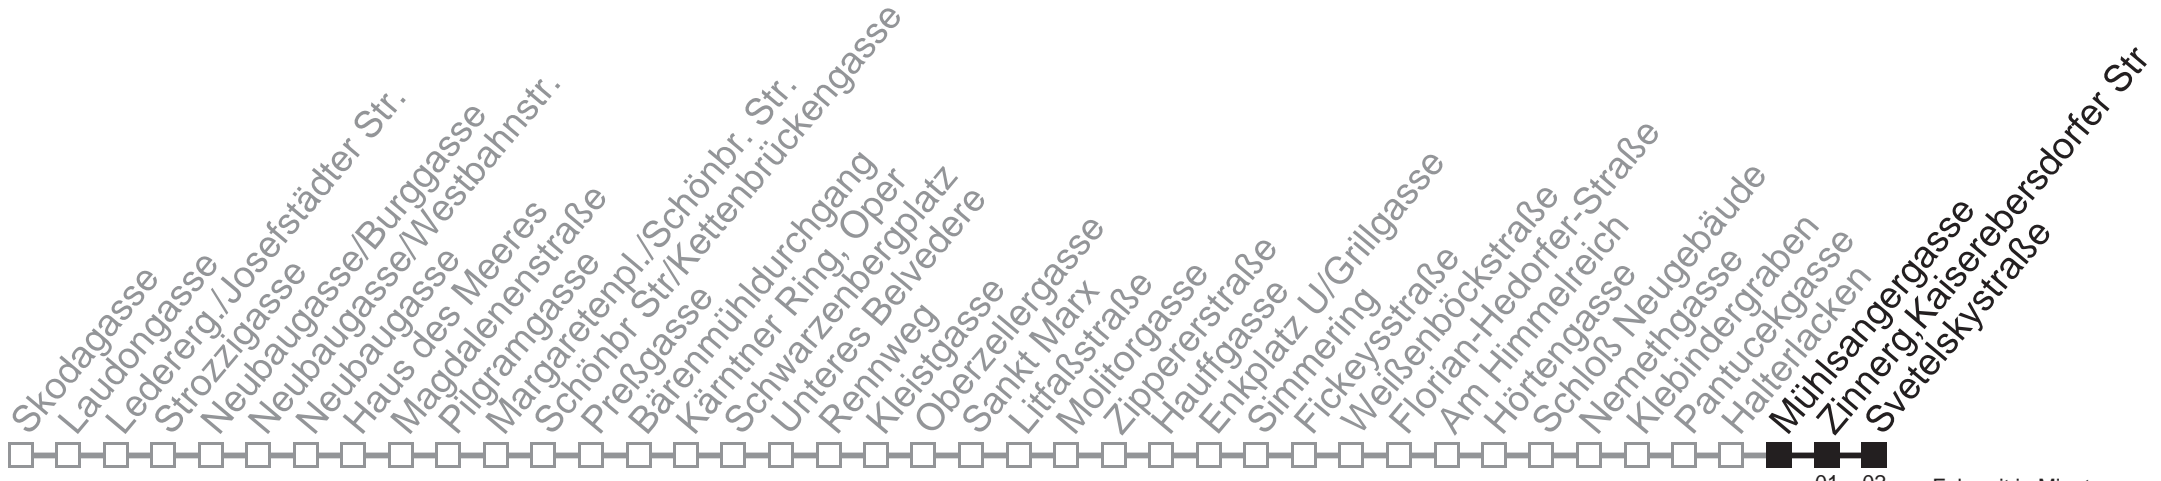

N71

Mühlsangergasse → Svetelskystraße

01 02 Fahrzeit in Minuten zur Hauptverkehrszeit

Montag bis Freitag

0	56
1	26 56
2	26 56
3	26 56
4	26

Samstag, Sonn- und Feiertag

außer Silvesternacht

0	43
1	14 44
2	14 44
3	14 44
4	14 44

Vom 31.12. auf 1.1. kein Betrieb. Bitte benutzen Sie den Nachtverkehr.