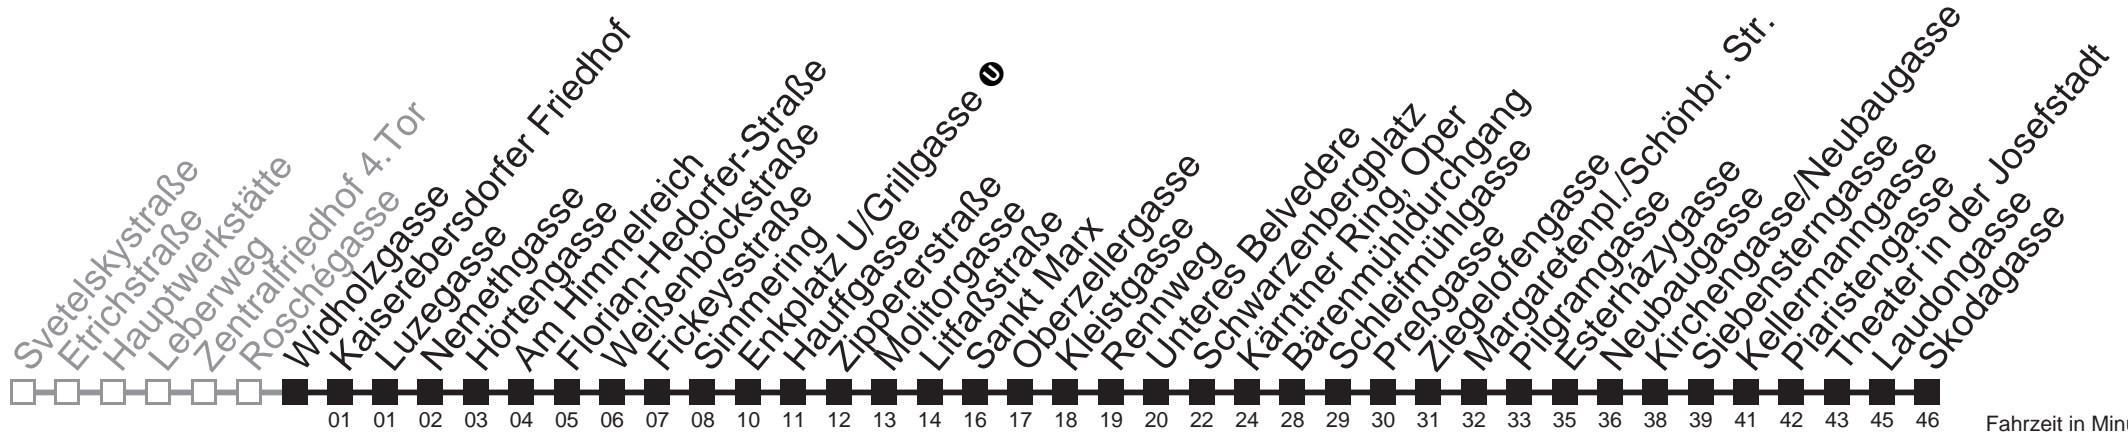

N71

Widholzgasse → Skodagasse

Fahrzeit in Minuten zur Hauptverkehrszeit

Montag bis Freitag

0	34
1	04 34
2	04 34
3	04 34
4	04 34

Samstag, Sonn- und Feiertag

außer Silvesternacht

0	21 51
1	21 51
2	21 51
3	21 51
4	21 51

Vom 31.12. auf 1.1. kein Betrieb. Bitte benutzen Sie den Nachtverkehr.

An Werktagen Betrieb ab Kärtner Ring, Oper

bis Enkplatz U/Grillgasse
  bis Schwarzenbergplatz
  bis Kärtner Ring, Oper