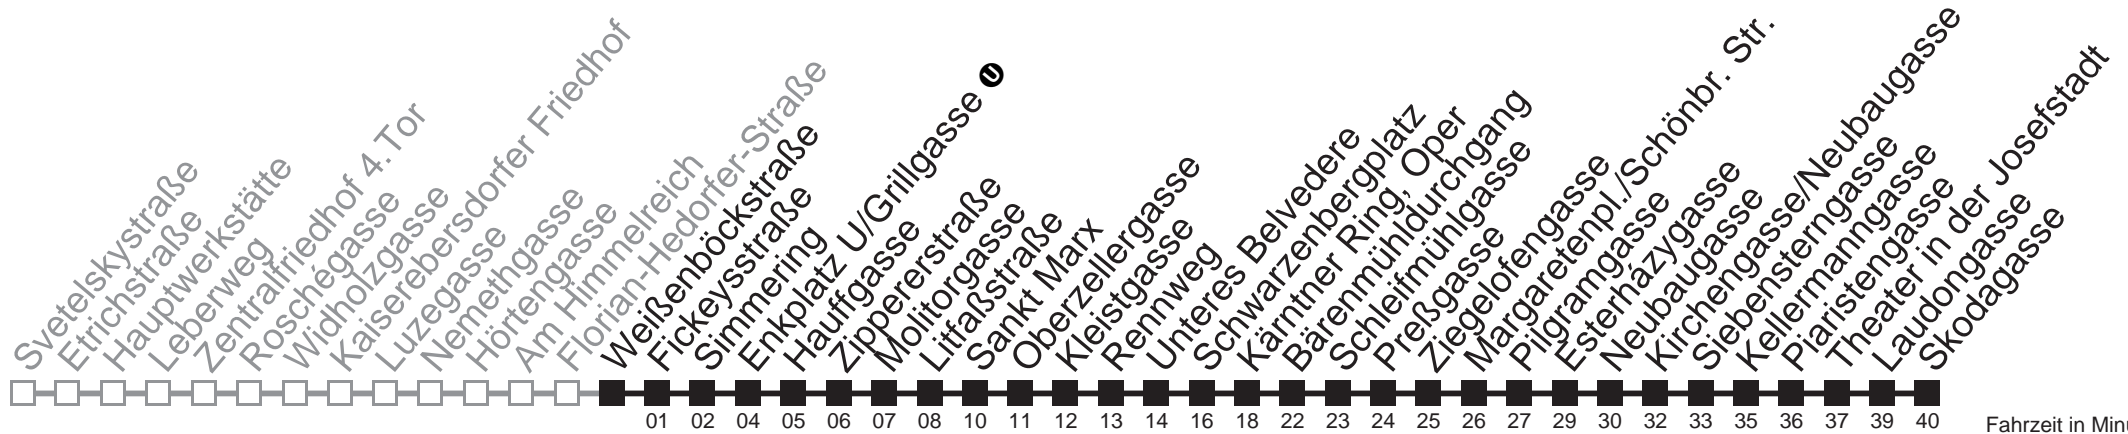

An Werktagen Betrieb ab Kärtner Ring, Oper

 bis Enkplatz U/Grillgasse
 bis Schwarzenbergplatz
 bis Kärtner Ring, Oper

Auskunft

Wiener Linien: 7909-100
Änderungen vorbehalten

N71

Weißböckstraße → Skodagasse