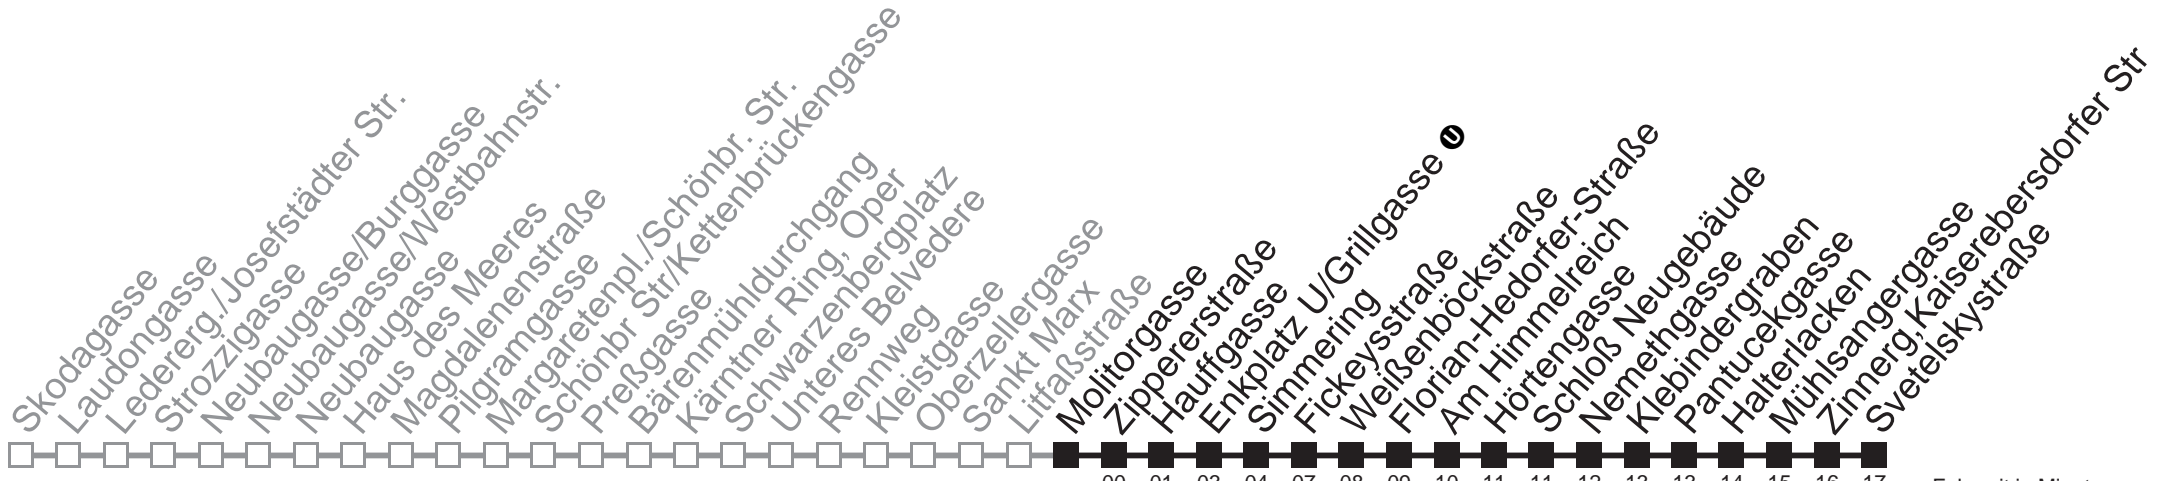

Vom 31.12. auf 1.1. kein Betrieb. Bitte benutzen Sie den Nachtverkehr.
 bis Fickeysstraße

Auskunft

Wiener Linien: 7909-100
 Änderungen vorbehalten

N71

Molitorgasse → Svetelskystraße

Fahrzeit in Minuten zur Hauptverkehrszeit