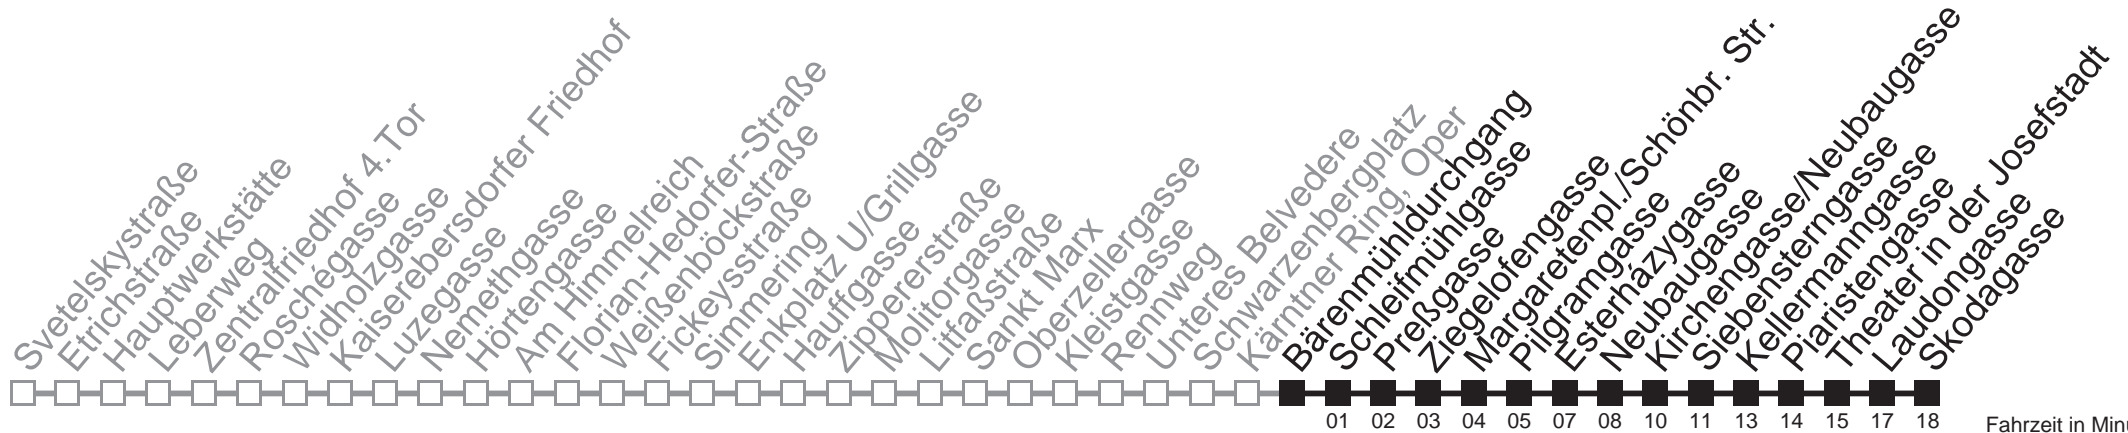

N71

Bärenmühldurchgang → Skodagasse

Montag bis Freitag

kein Betrieb

Samstag, Sonn- und Feiertag

außer Silvesternacht

0	49
1	19 49
2	19 49
3	19 49
4	19

Vom 31.12. auf 1.1. kein Betrieb. Bitte benutzen Sie den Nachtverkehr.