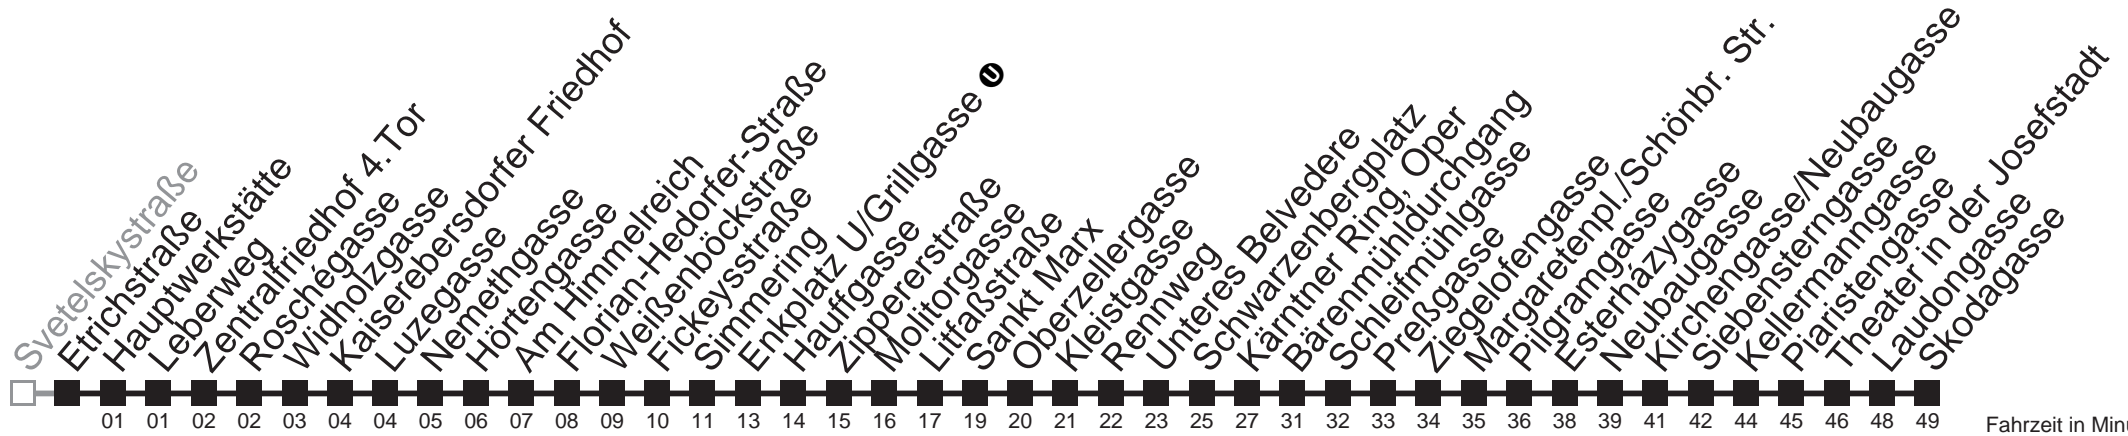

N71

Etrichstraße → Skodagasse

Montag bis Freitag

0	
1	01 31
2	01 31
3	01 31
4	01 31

Samstag, Sonn- und Feiertag

außer Silvesternacht

0	48
1	18 48
2	18 48
3	18 48
4	18 48

Vom 31.12. auf 1.1. kein Betrieb. Bitte benutzen Sie den Nachtverkehr.

An Werktagen Betrieb ab Kärntner Ring, Oper

bis Enkplatz U/Grillgasse
  bis Schwarzenbergplatz
  bis Kärntner Ring, Oper

Auskunft

Wiener Linien: 7909-100
Änderungen vorbehalten