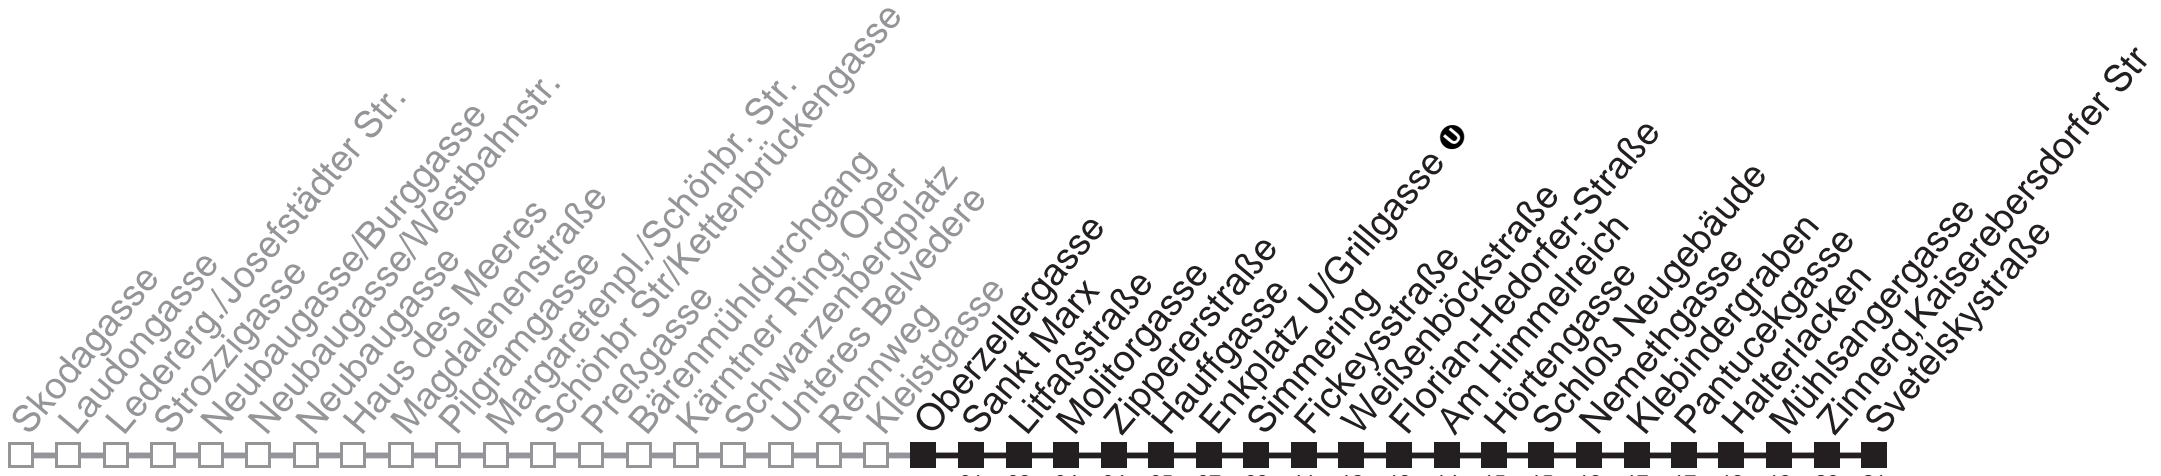

0	54
1	24 54
2	24 54
3	24 54
4	24 54

Vom 31.12. auf 1.1. kein Betrieb. Bitte benutzen Sie den Nachtverkehr.
 bis Fickeysstraße

Auskunft

Wiener Linien: 7909-100
 Änderungen vorbehalten

N71

Oberzellergasse → Svetelskystraße