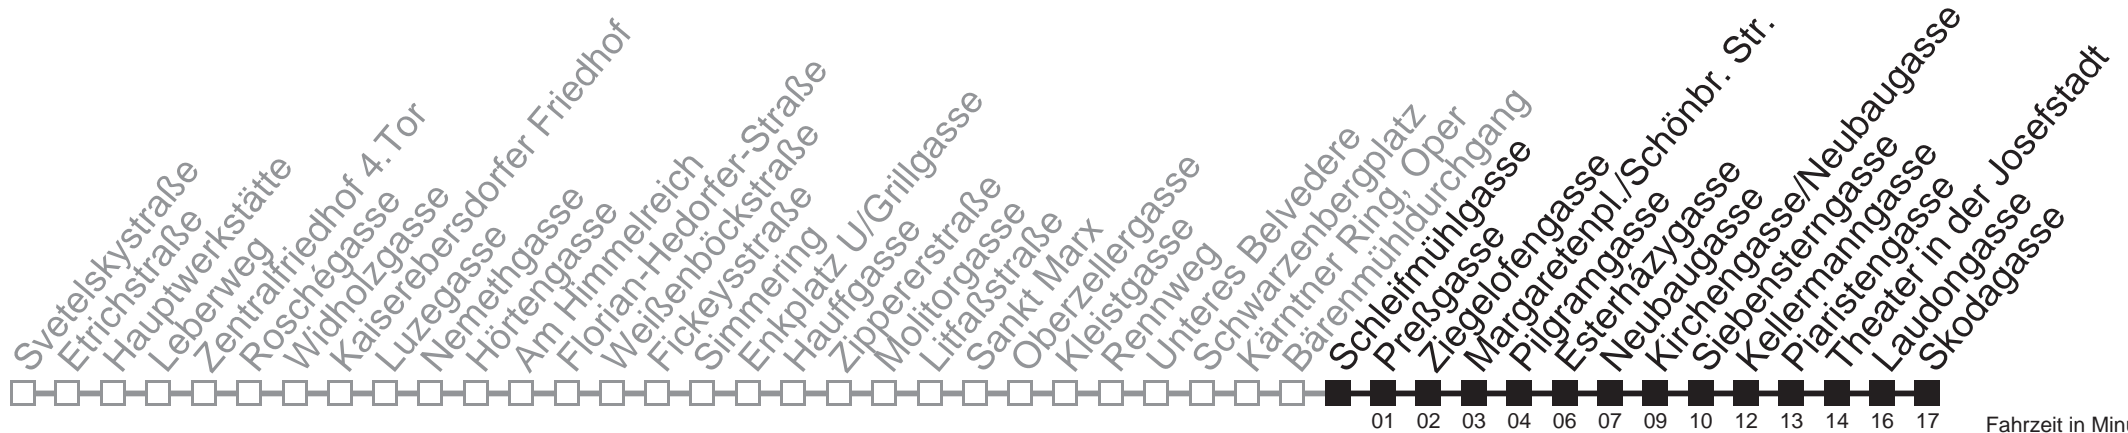

Montag bis Freitag

kein Betrieb

Samstag, Sonn- und Feiertag

außer Silvesternacht

0	49
1	19 49
2	19 49
3	19 49
4	19

Vom 31.12. auf 1.1. kein Betrieb. Bitte benutzen Sie den Nachtverkehr.

N71

Schleifmühlgasse → Skodagasse