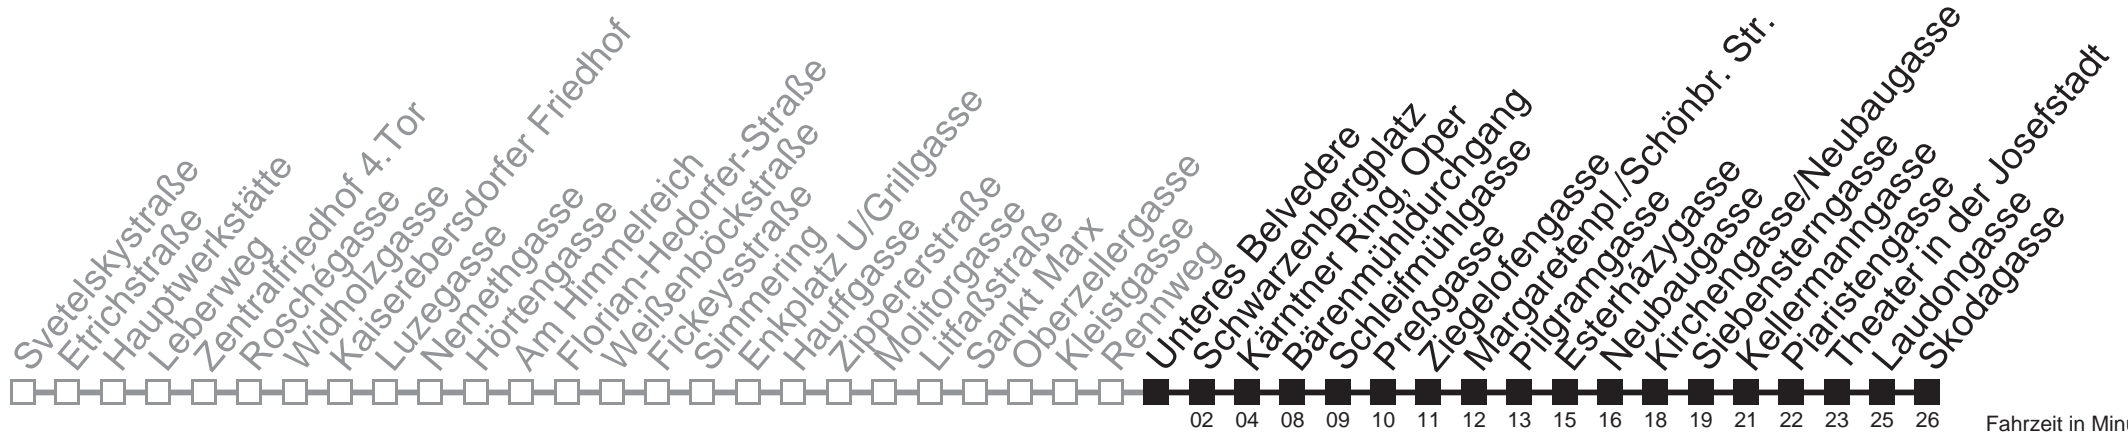

Vom 31.12. auf 1.1. kein Betrieb. Bitte benutzen Sie den Nachtverkehr.
 bis Schwarzenbergplatz bis Kärntner Ring, Oper

Auskunft

Wiener Linien: 7909-100
 Änderungen vorbehalten

N71

Unteres Belvedere → Skodagasse