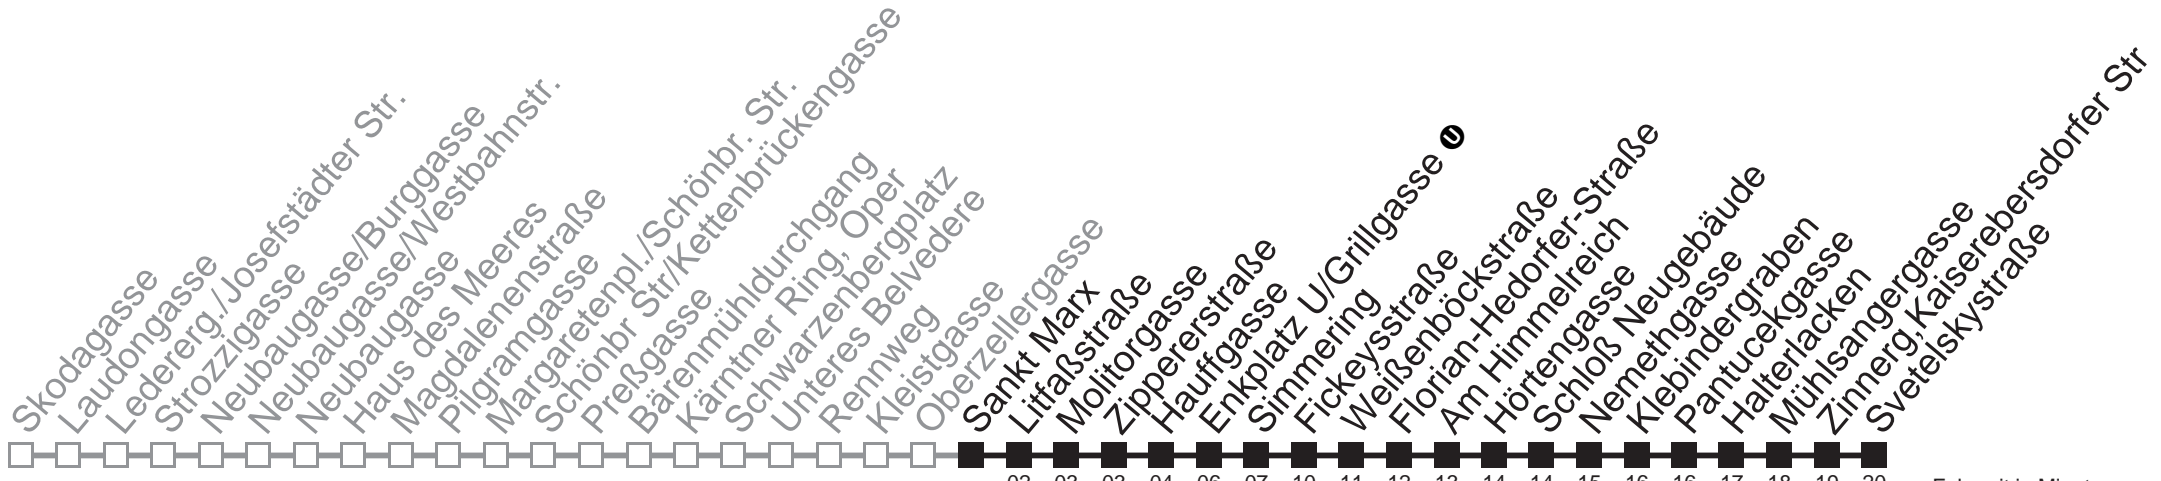

N71

Sankt Marx → Svetelskystraße

Fahrzeit in Minuten
zur Hauptverkehrszeit

Montag bis Freitag

0	
1	11 41
2	11 41
3	11 41
4	11 41

Samstag, Sonn- und Feiertag

außer Silvesternacht

0	56
1	26 56
2	26 56
3	26 56
4	26 56

Vom 31.12. auf 1.1. kein Betrieb. Bitte benutzen Sie den Nachtverkehr.
□ bis Fickeysstraße

Auskunft

Wiener Linien: 7909-100
Änderungen vorbehalten