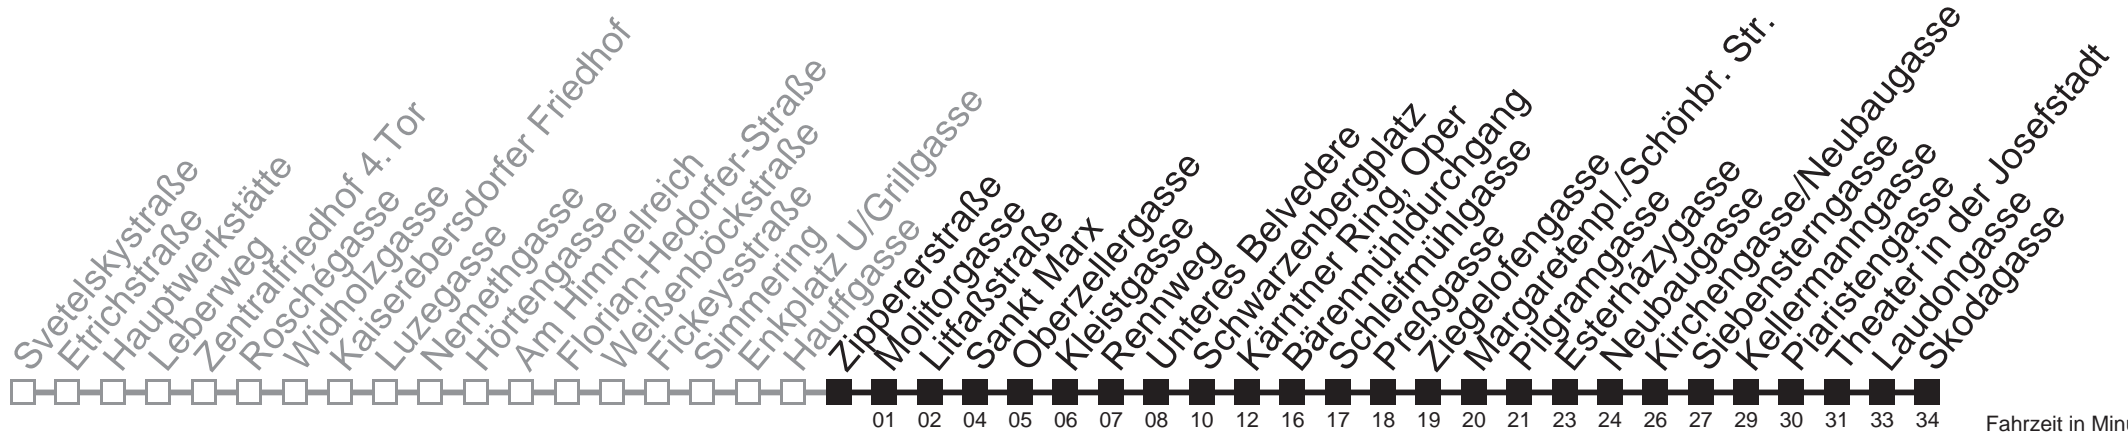

N71

Zippererstraße → Skodagasse

Fahrzeit in Minuten zur Hauptverkehrszeit

Montag bis Freitag

0	46
1	16 46
2	16 46
3	16 46
4	16

Samstag, Sonn- und Feiertag

außer Silvesternacht

0	33
1	03 33
2	03 33
3	03 33
4	03 33

Vom 31.12. auf 1.1. kein Betrieb. Bitte benutzen Sie den Nachtverkehr.

bis Schwarzenbergplatz
 bis Kärntner Ring, Oper