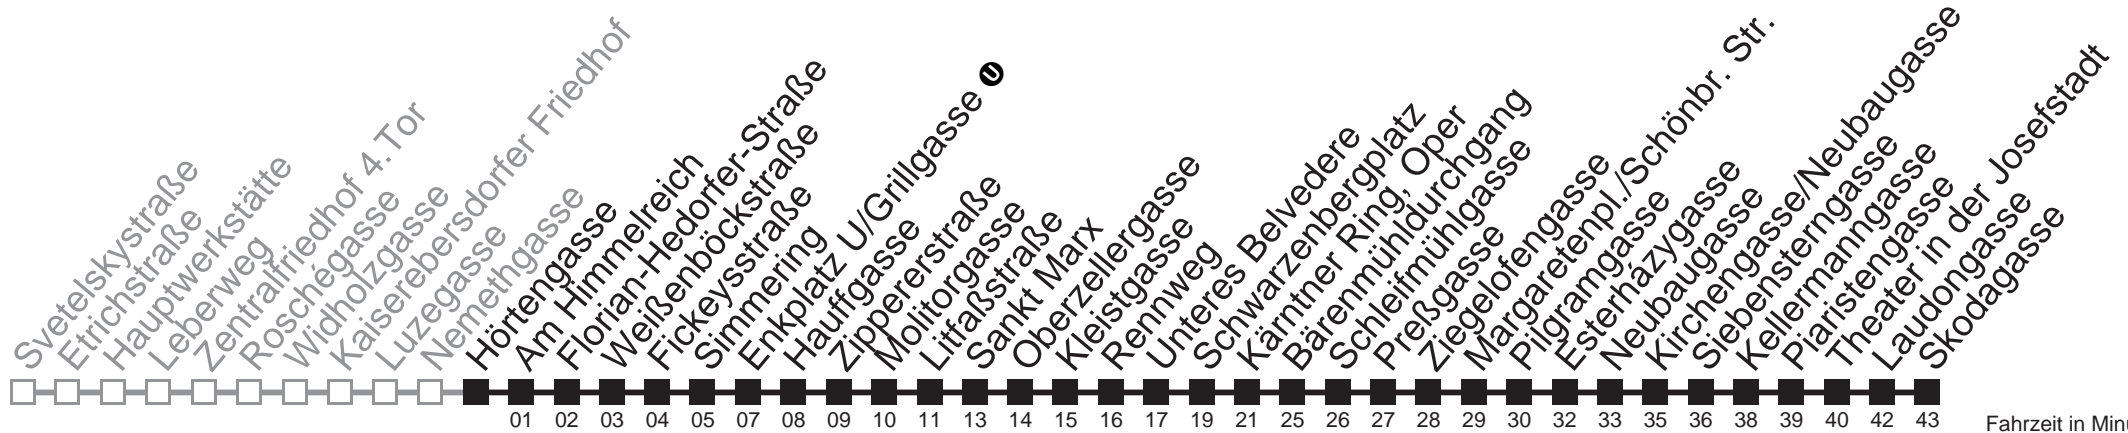

N71

Hörtengasse → Skodagasse

Montag bis Freitag

0	37
1	07 37
2	07 37
3	07 37
4	07 37

Samstag, Sonn- und Feiertag

außer Silvesternacht

0	24 54
1	24 54
2	24 54
3	24 54
4	24 54

Vom 31.12. auf 1.1. kein Betrieb. Bitte benutzen Sie den Nachtverkehr.

An Werktagen Betrieb ab Kärtner Ring, Oper

bis Enkplatz U/Grillgasse
  bis Schwarzenbergplatz
  bis Kärtner Ring, Oper