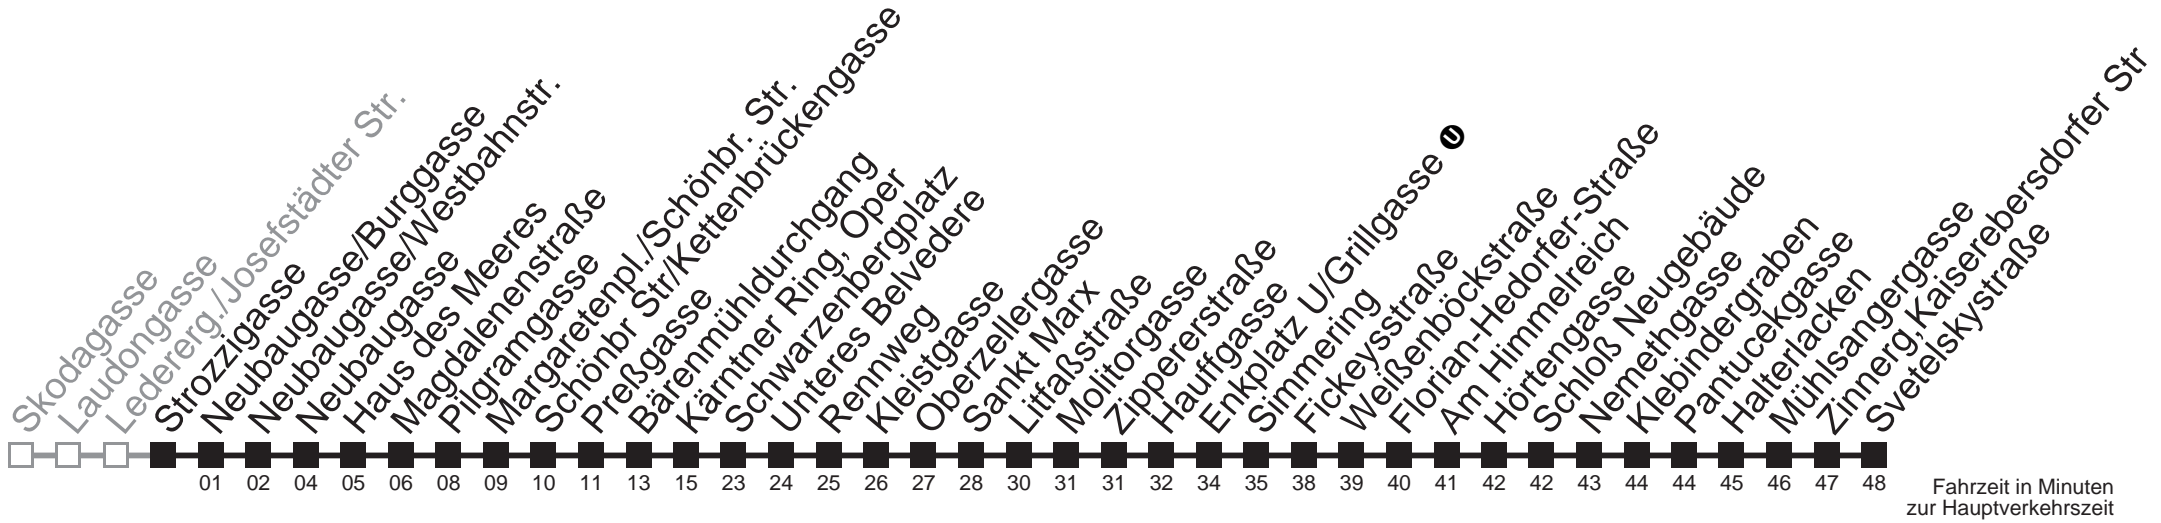

An Werktagen Betrieb ab Kärntner Ring, Oper

□ bis Pilgramgasse ■ bis Fickeysstraße

Auskunft

Wiener Linien: 7909-100
Änderungen vorbehalten

N71

Strozzigasse → Svetelskystraße

Montag bis Freitag

Samstag, Sonn- und Feiertag

außer Silvesternacht

kein Betrieb

- 1 28 58
- 2 28 58
- 3 28 58
- 4 28 58

Vom 31.12. auf 1.1. kein Betrieb. Bitte benutzen Sie den Nachtverkehr.

An Werktagen Betrieb ab Kärntner Ring, Oper

□ bis Pilgramgasse ■ bis Fickeysstraße