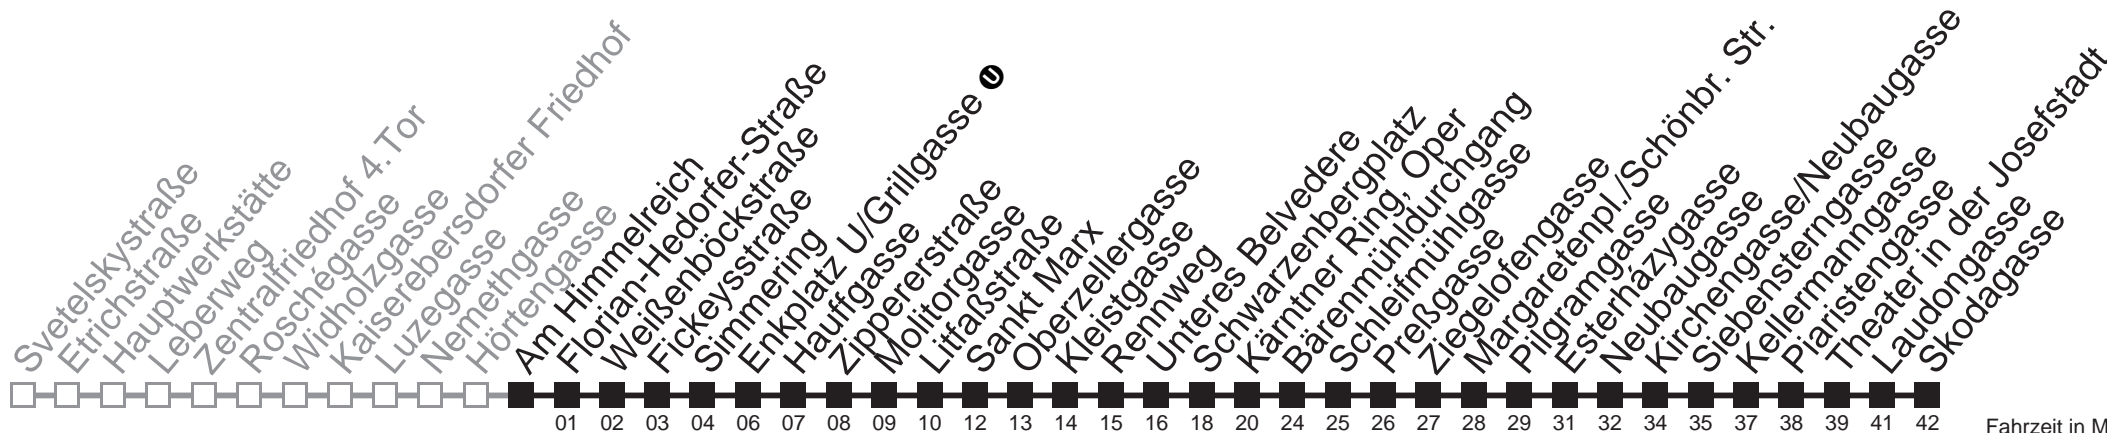

N71

Am Himmelreich → Skodagasse

Fahrzeit in Minuten zur Hauptverkehrszeit

Montag bis Freitag

0	38
1	08 38
2	08 38
3	08 38
4	08 38

Samstag, Sonn- und Feiertag

außer Silvesternacht

0	25 55
1	25 55
2	25 55
3	25 55
4	25 55

Vom 31.12. auf 1.1. kein Betrieb. Bitte benutzen Sie den Nachtverkehr.

An Werktagen Betrieb ab Kärntner Ring, Oper

□ bis Enkplatz U/Grillgasse ①   ■ bis Schwarzenbergplatz   ■ bis Kärntner Ring, Oper

Auskunft

Wiener Linien: 7909-100
Änderungen vorbehalten