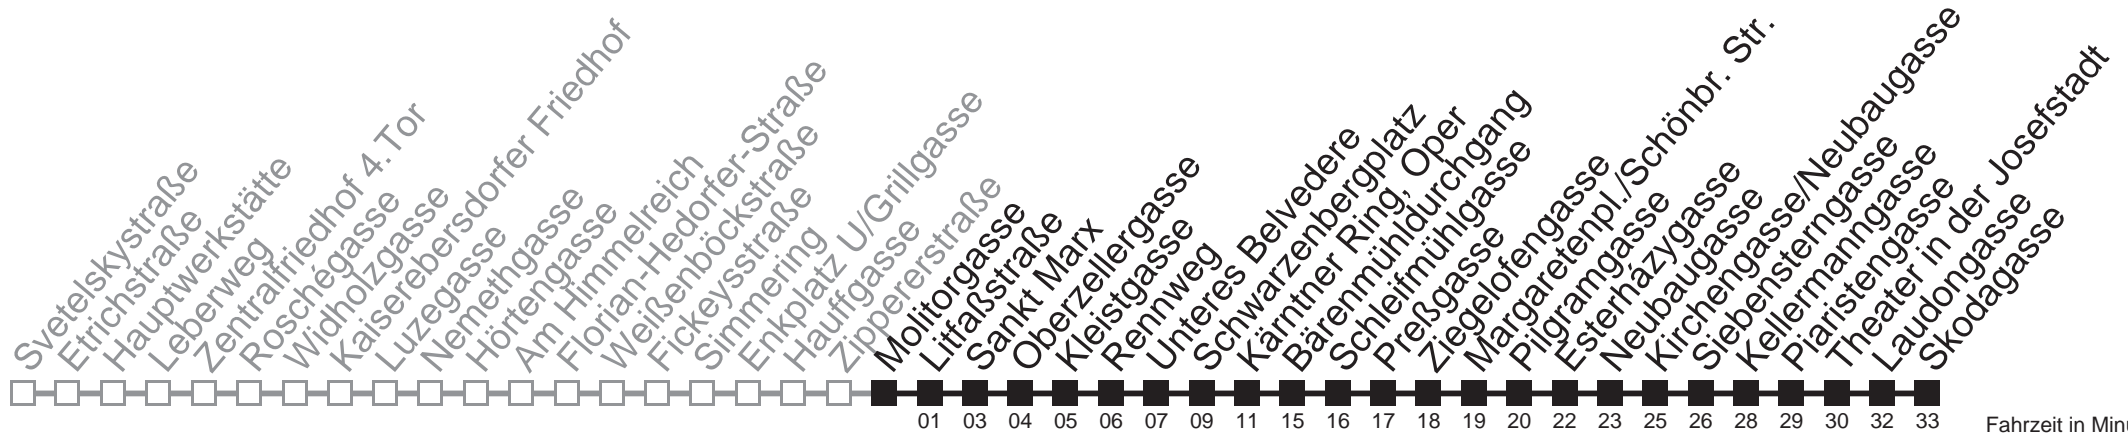

Vom 31.12. auf 1.1. kein Betrieb. Bitte benutzen Sie den Nachtverkehr.

bis Schwarzenbergplatz
 bis Kärntner Ring, Oper

N71

Molitorgasse → Skodagasse

Fahrzeit in Minuten zur Hauptverkehrszeit

Montag bis Freitag