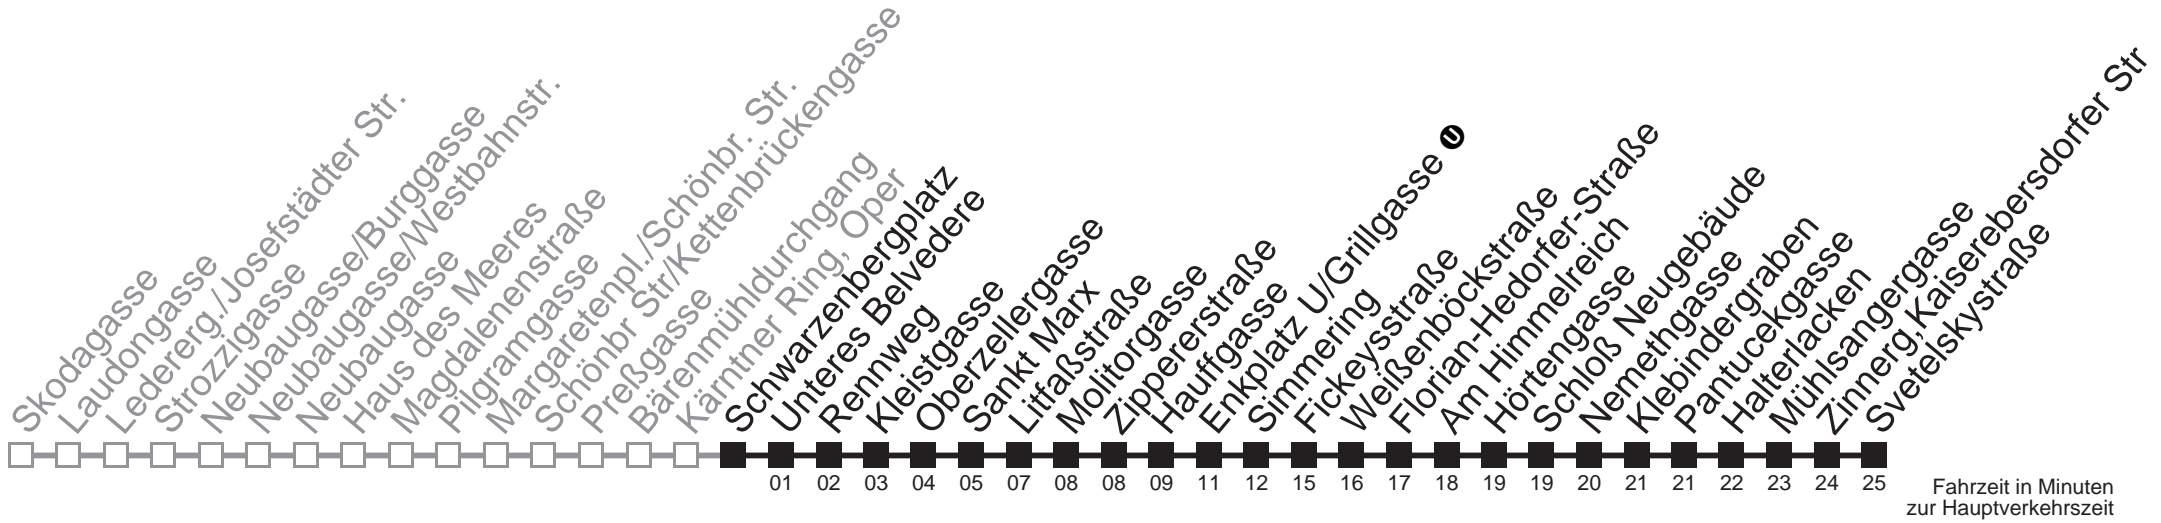

N71

Schwarzenbergplatz → Svetelskystraße

Montag bis Freitag

0	
1	05 35
2	05 35
3	05 35
4	05 35

Samstag, Sonn- und Feiertag

außer Silvesternacht

0	51
1	21 51
2	21 51
3	21 51
4	21 51

Vom 31.12. auf 1.1. kein Betrieb. Bitte benutzen Sie den Nachtverkehr.
  bis Fickeysstraße