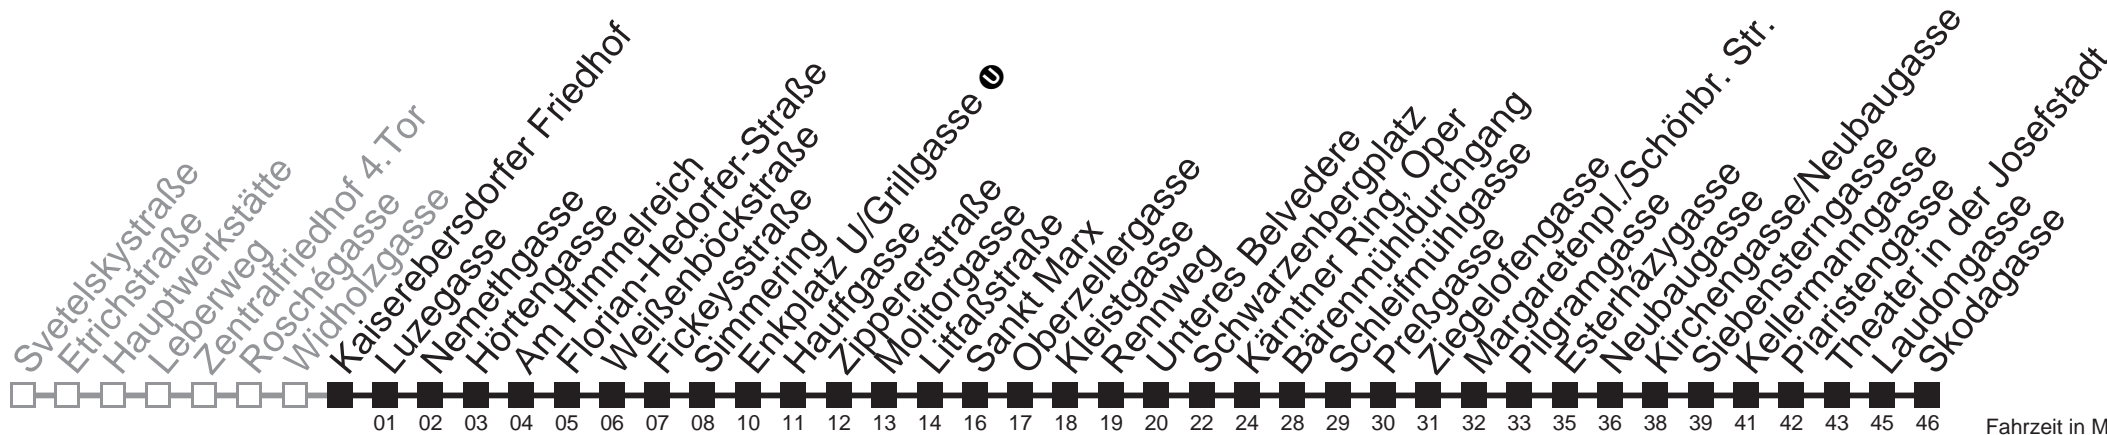

N71

Kaiserebersdorfer Friedhof → Skodagasse

Fahrzeit in Minuten zur Hauptverkehrszeit

Montag bis Freitag

0	34
1	04 34
2	04 34
3	04 34
4	04 34

Samstag, Sonn- und Feiertag

außer Silvesternacht

0	21 51
1	21 51
2	21 51
3	21 51
4	21 51

Vom 31.12. auf 1.1. kein Betrieb. Bitte benutzen Sie den Nachtverkehr.

An Werktagen Betrieb ab Kärtner Ring, Oper

bis Enkplatz U/Grillgasse
  bis Schwarzenbergplatz
  bis Kärtner Ring, Oper

Auskunft

Wiener Linien: 7909-100
Änderungen vorbehalten