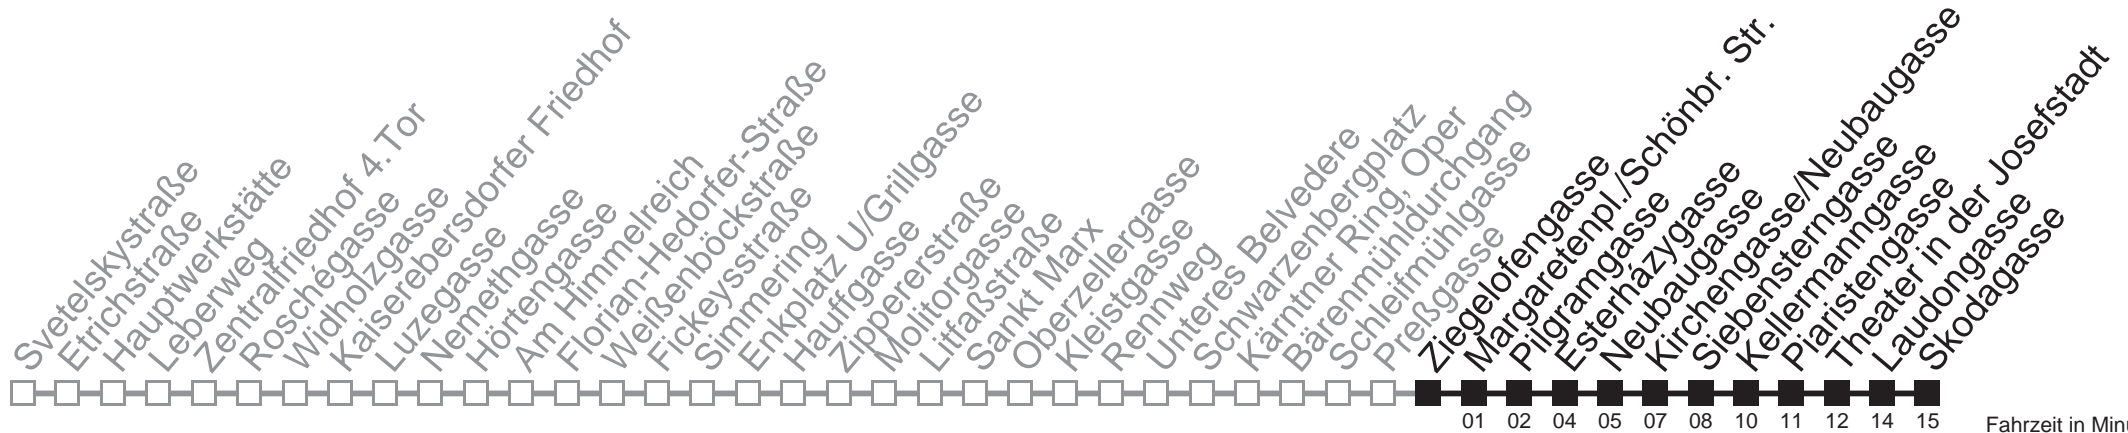

N71

Ziegelofengasse → Skodagasse

Fahrzeit in Minuten zur Hauptverkehrszeit

Montag bis Freitag

Samstag, Sonn- und Feiertag

außer Silvesternacht

kein Betrieb

0	52
1	22 52
2	22 52
3	22 52
4	22

Vom 31.12. auf 1.1. kein Betrieb. Bitte benutzen Sie den Nachtverkehr.

Auskunft

Wiener Linien: 7909-100
Änderungen vorbehalten