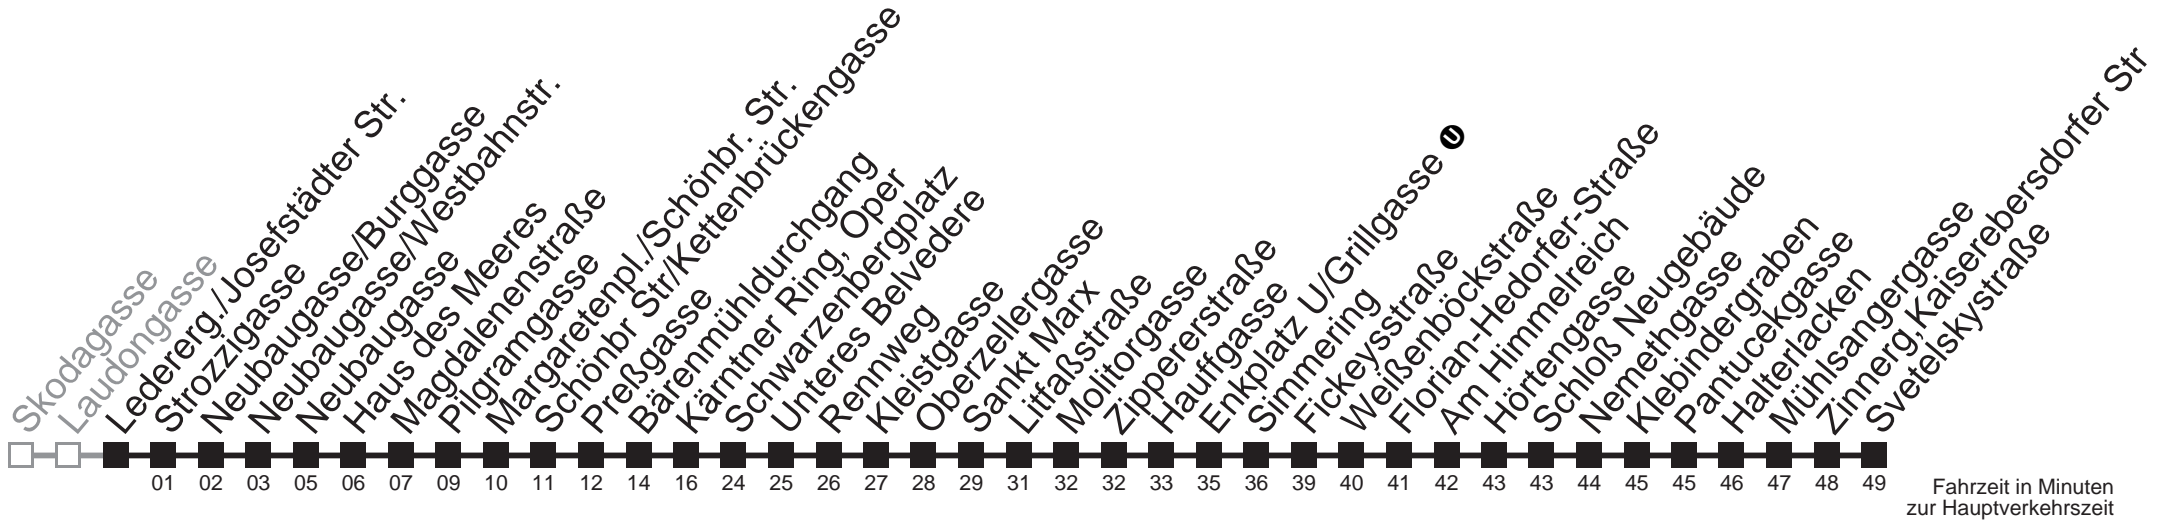

N71

Ledererg./Josefstädter Str. → Svetelskystraße

Montag bis Freitag

Samstag, Sonn- und Feiertag

außer Silvesternacht

kein Betrieb

- 1 27 57
- 2 27 57
- 3 27 57
- 4 27 57

Vom 31.12. auf 1.1. kein Betrieb. Bitte benutzen Sie den Nachtverkehr.

An Werktagen Betrieb ab Kärntner Ring, Oper

□ bis Pilgramgasse   ■ bis Fickeysstraße

Auskunft

Wiener Linien: 7909-100
Änderungen vorbehalten