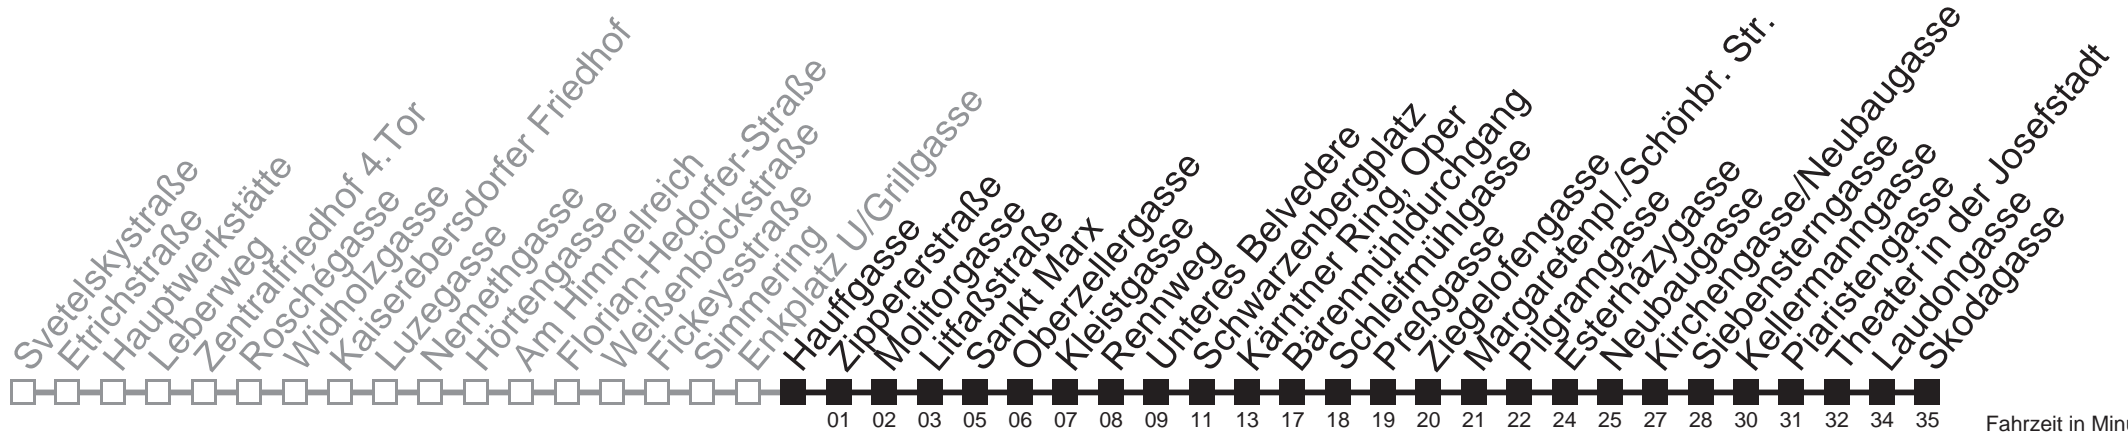

Vom 31.12. auf 1.1. kein Betrieb. Bitte benutzen Sie den Nachtverkehr.
 bis Schwarzenbergplatz bis Kärtner Ring, Oper

Auskunft

Wiener Linien: 7909-100
 Änderungen vorbehalten

N71

Hauffgasse → Skodagasse

Fahrzeit in Minuten zur Hauptverkehrszeit