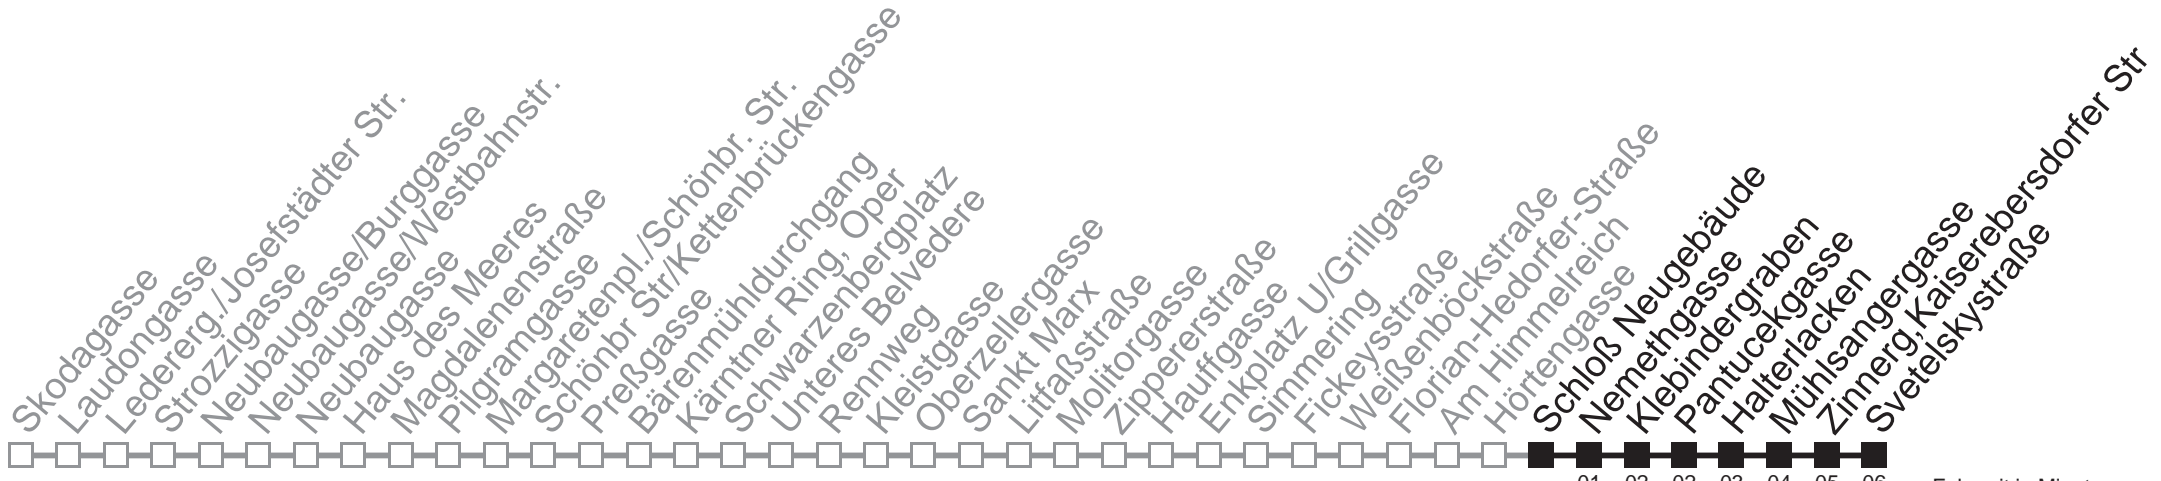

Samstag, Sonn- und Feiertag

außer Silvesternacht

0	40
1	10 40
2	10 40
3	10 40
4	10 40

Vom 31.12. auf 1.1. kein Betrieb. Bitte benutzen Sie den Nachtverkehr.

N71

Schloß Neugebäude → Svetelskystraße

Fahrzeit in Minuten zur Hauptverkehrszeit