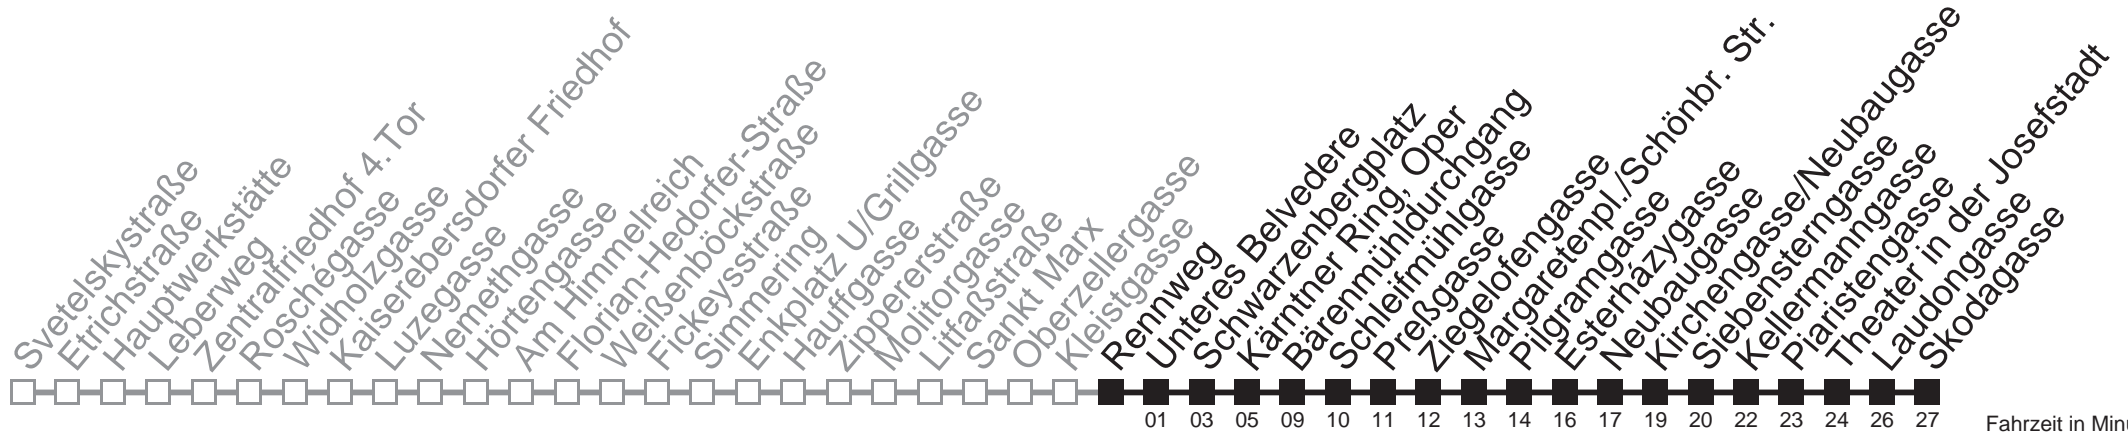

N71

Rennweg → Skodagasse

Fahrzeit in Minuten zur Hauptverkehrszeit

Montag bis Freitag

0	53
1	23 53
2	23 53
3	23 53
4	23

Samstag, Sonn- und Feiertag

außer Silvesternacht

0	40
1	10 40
2	10 40
3	10 40
4	10 40

Vom 31.12. auf 1.1. kein Betrieb. Bitte benutzen Sie den Nachtverkehr.
  bis Schwarzenbergplatz   bis Kärntner Ring, Oper

Auskunft

Wiener Linien: 7909-100
Änderungen vorbehalten