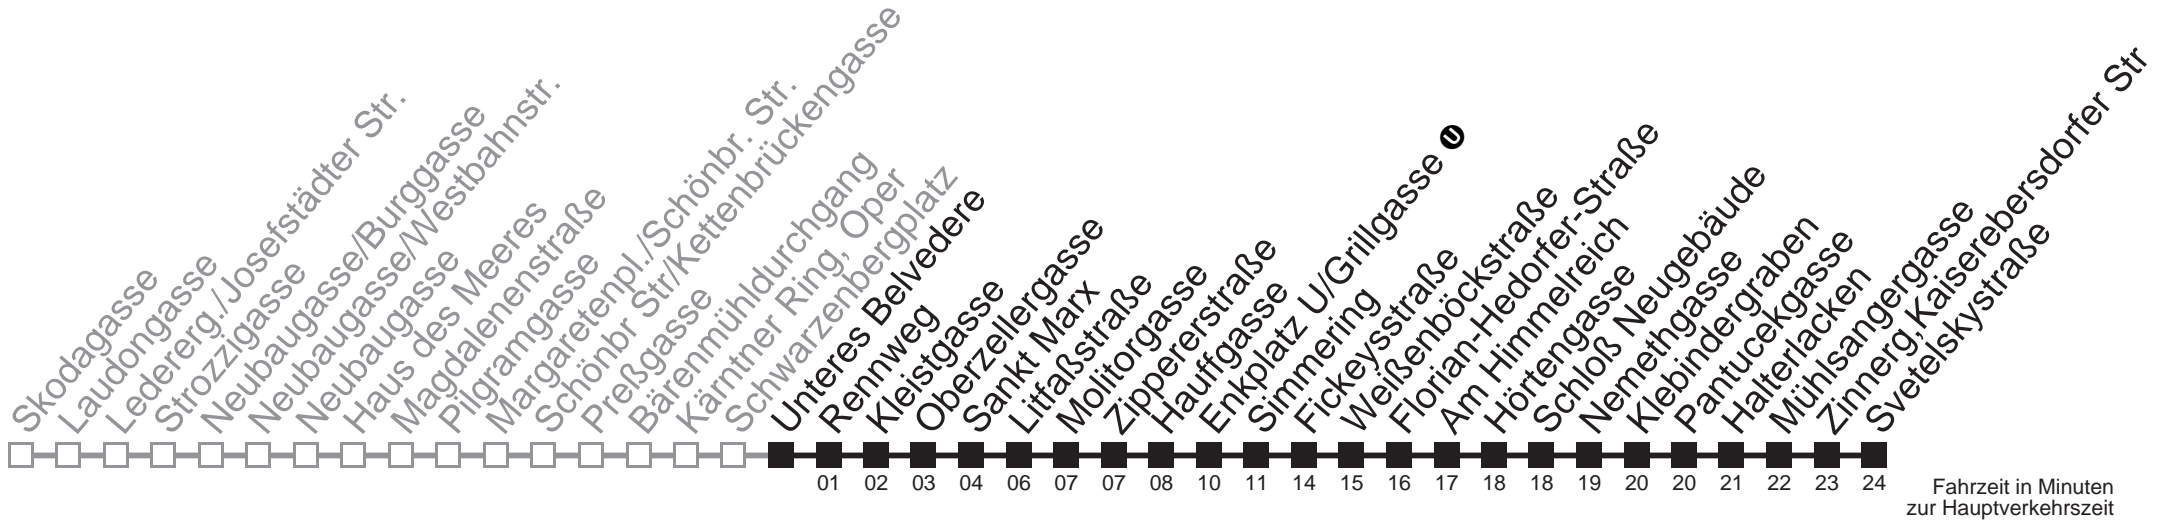

N71

Unteres Belvedere → Svetelskystraße

Montag bis Freitag

0	
1	07 37
2	07 37
3	07 37
4	07 37

Samstag, Sonn- und Feiertag

außer Silvesternacht

0	52
1	22 52
2	22 52
3	22 52
4	22 52

Vom 31.12. auf 1.1. kein Betrieb. Bitte benutzen Sie den Nachtverkehr.
  bis Fickeysstraße