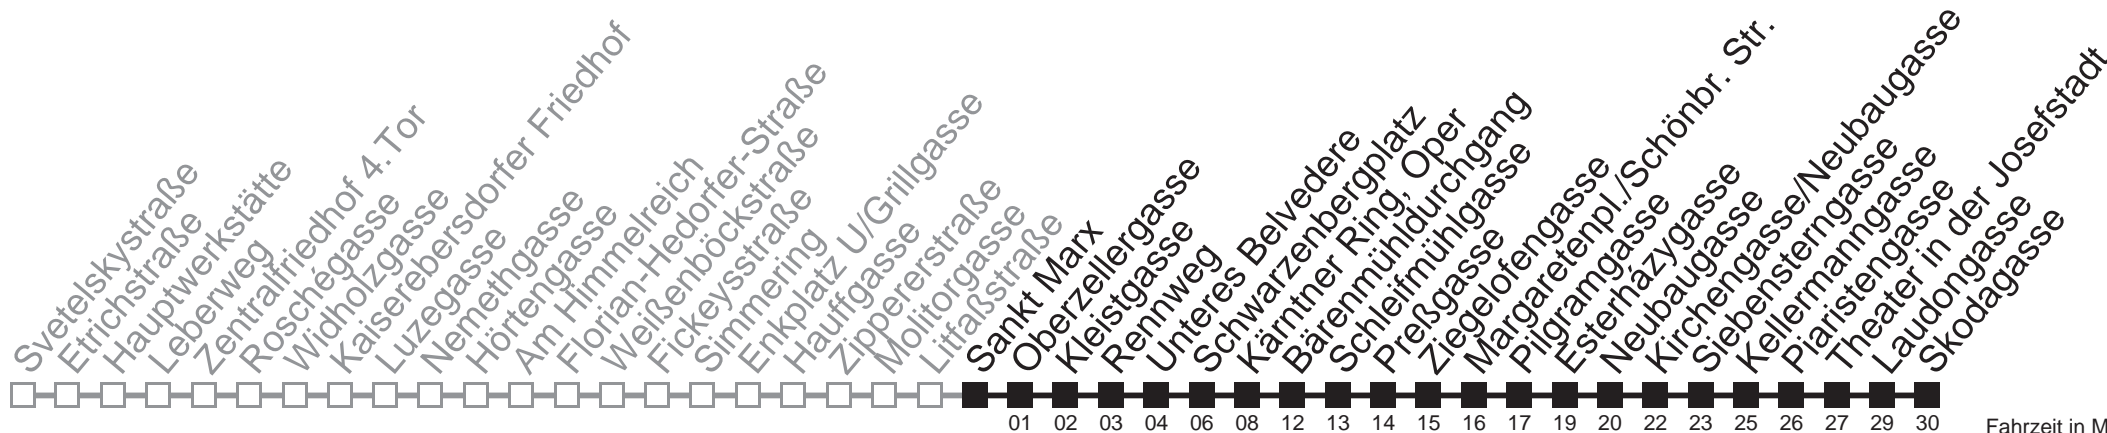

N71

Sankt Marx → Skodagasse

Fahrzeit in Minuten zur Hauptverkehrszeit

Montag bis Freitag

0	50
1	20 50
2	20 50
3	20 50
4	20

Samstag, Sonn- und Feiertag

außer Silvesternacht

0	37
1	07 37
2	07 37
3	07 37
4	07 37

Vom 31.12. auf 1.1. kein Betrieb. Bitte benutzen Sie den Nachtverkehr.

□ bis Schwarzenbergplatz   ■ bis Kärntner Ring, Oper

Auskunft

Wiener Linien: 7909-100
Änderungen vorbehalten