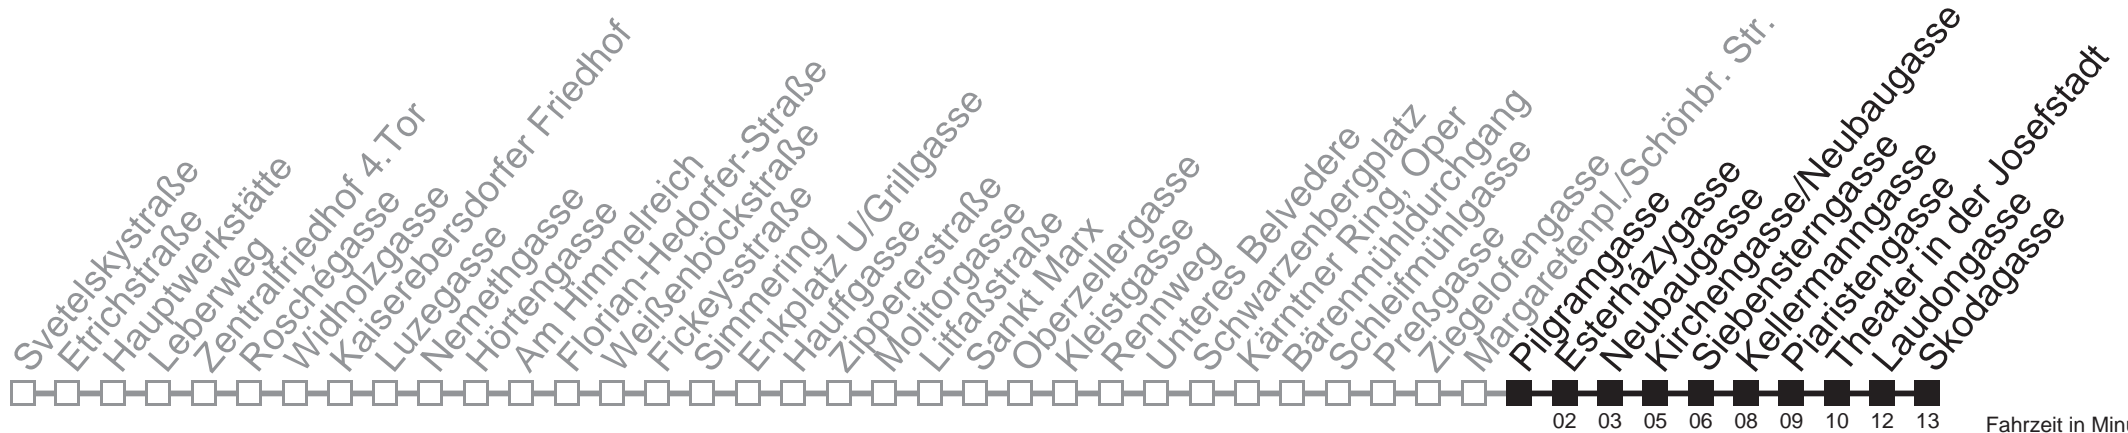

Montag bis Freitag

Samstag, Sonn- und Feiertag

außer Silvesternacht

kein Betrieb

0	53
1	23 53
2	23 53
3	23 53
4	23

Vom 31.12. auf 1.1. kein Betrieb. Bitte benutzen Sie den Nachtverkehr.

N71

Pilgramgasse → Skodagasse