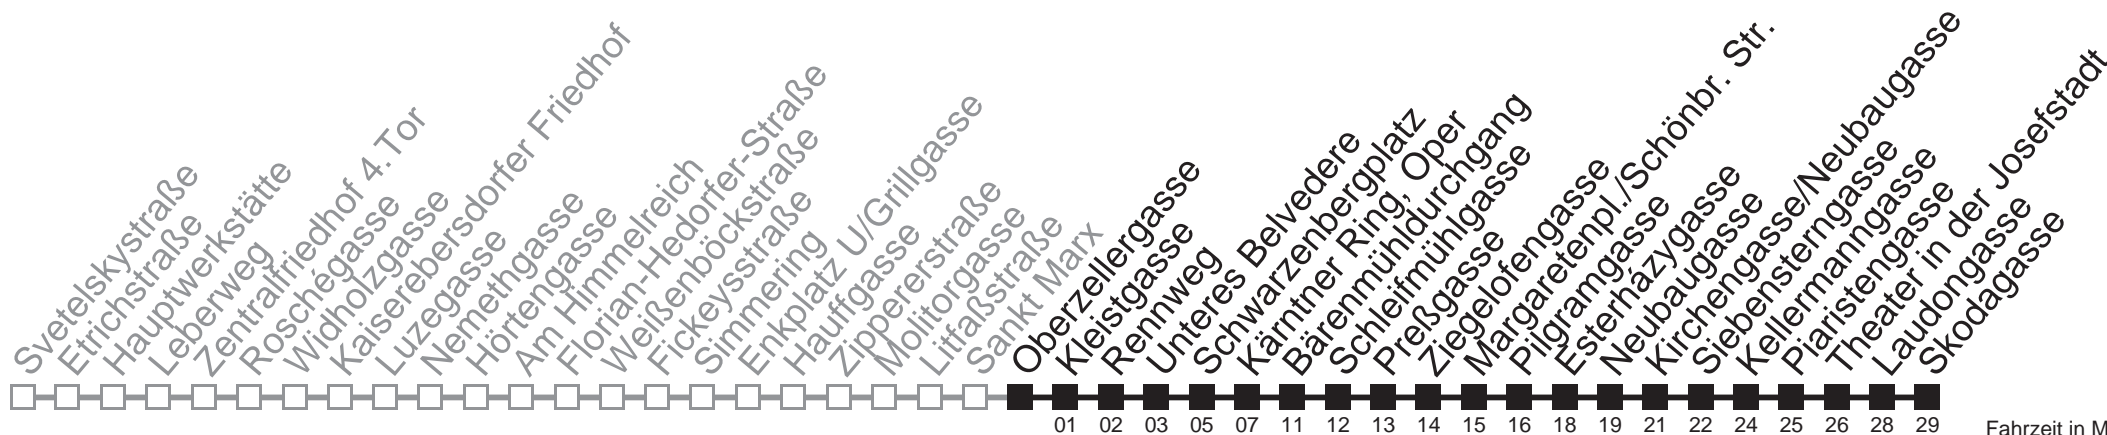

Vom 31.12. auf 1.1. kein Betrieb. Bitte benutzen Sie den Nachtverkehr.

□ bis Schwarzenbergplatz ■ bis Kärntner Ring, Oper

Auskunft

Wiener Linien: 7909-100
Änderungen vorbehalten

N71

Oberzellergasse → Skodagasse