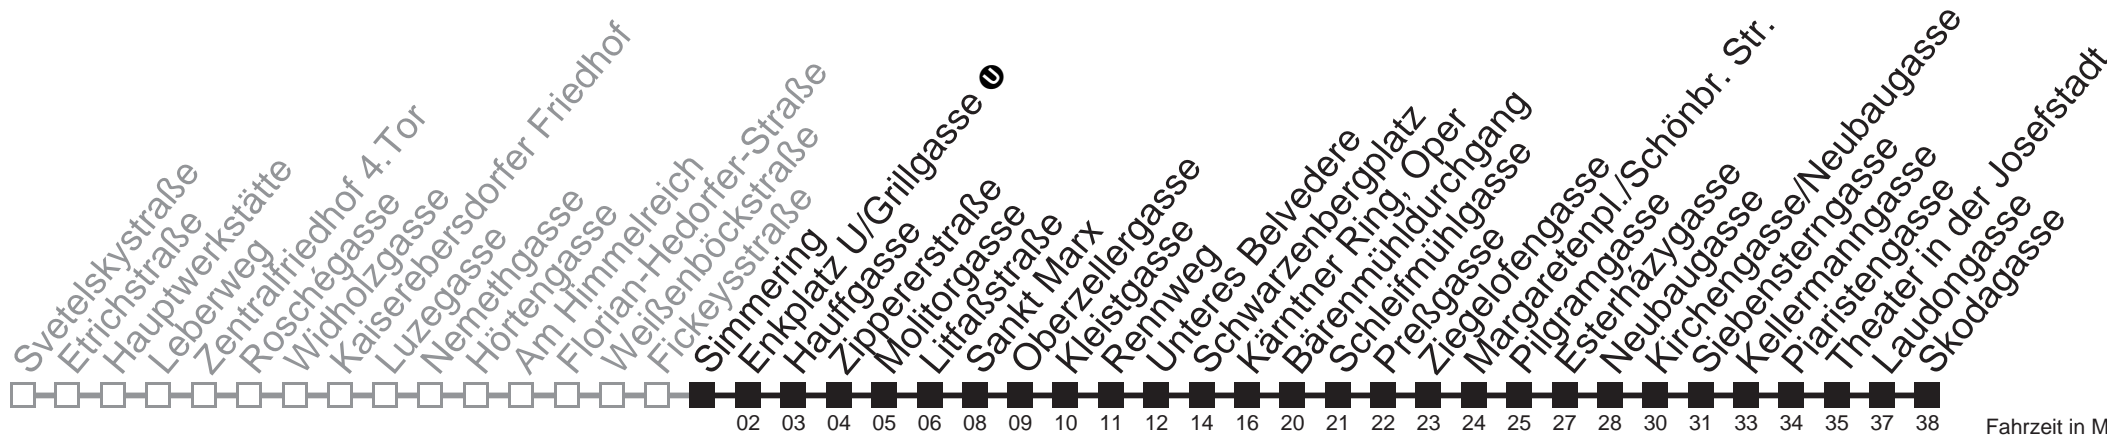

N71

Simmering → Skodagasse

Fahrzeit in Minuten zur Hauptverkehrszeit

Montag bis Freitag

0	42
1	12 42
2	12 42
3	12 42
4	12 42

Samstag, Sonn- und Feiertag

außer Silvesternacht

0	29 59
1	29 59
2	29 59
3	29 59
4	29 59

Vom 31.12. auf 1.1. kein Betrieb. Bitte benutzen Sie den Nachtverkehr.

□ bis Enkplatz U/Grillgasse
□ bis Schwarzenbergplatz
□ bis Kärntner Ring, Oper

Auskunft

Wiener Linien: 7909-100
Änderungen vorbehalten