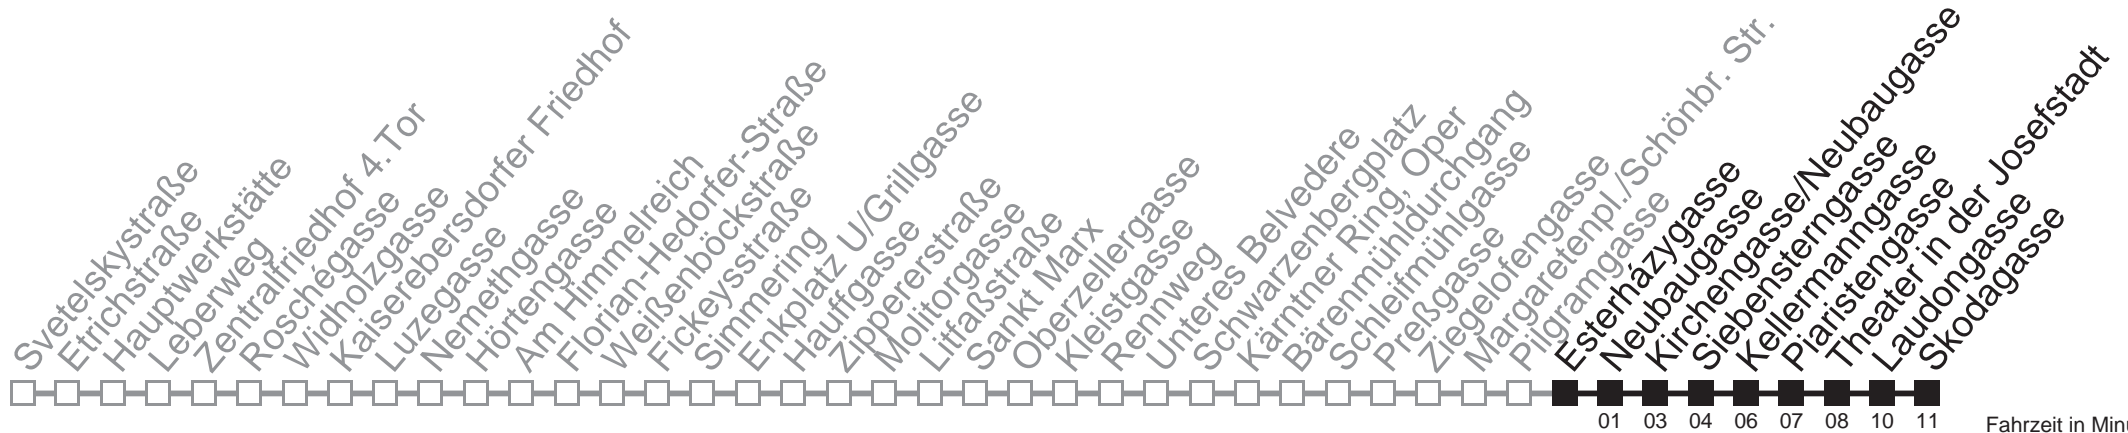

Montag bis Freitag

kein Betrieb

Samstag, Sonn- und Feiertag

außer Silvesternacht

0	54
1	24 54
2	24 54
3	24 54
4	24

Vom 31.12. auf 1.1. kein Betrieb. Bitte benutzen Sie den Nachtverkehr.

N71

Esterházygasse → Skodagasse