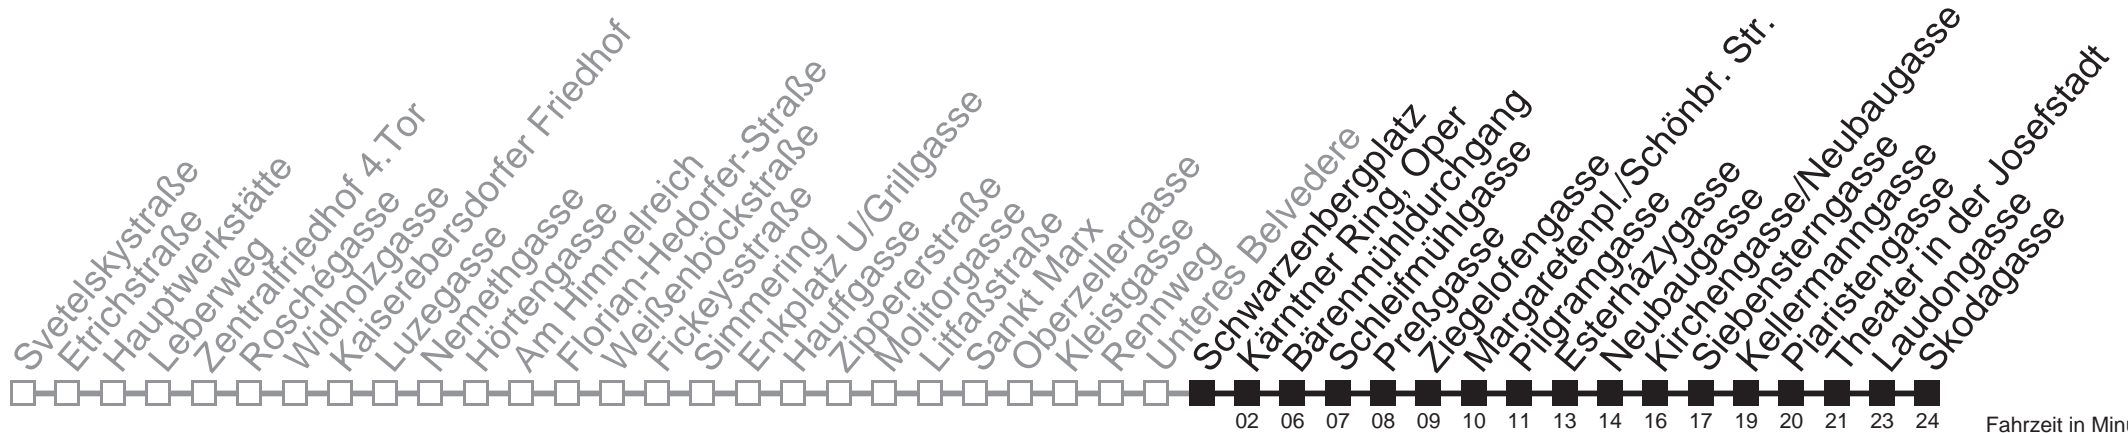

N71

Schwarzenbergplatz → Skodagasse

Montag bis Freitag

Samstag, Sonn- und Feiertag

außer Silvesternacht

kein Betrieb

0	43
1	13 43
2	13 43
3	13 43
4	13 43

Vom 31.12. auf 1.1. kein Betrieb. Bitte benutzen Sie den Nachtverkehr.

□ bis Kärntner Ring, Oper

Auskunft

Wiener Linien: 7909-100
Änderungen vorbehalten