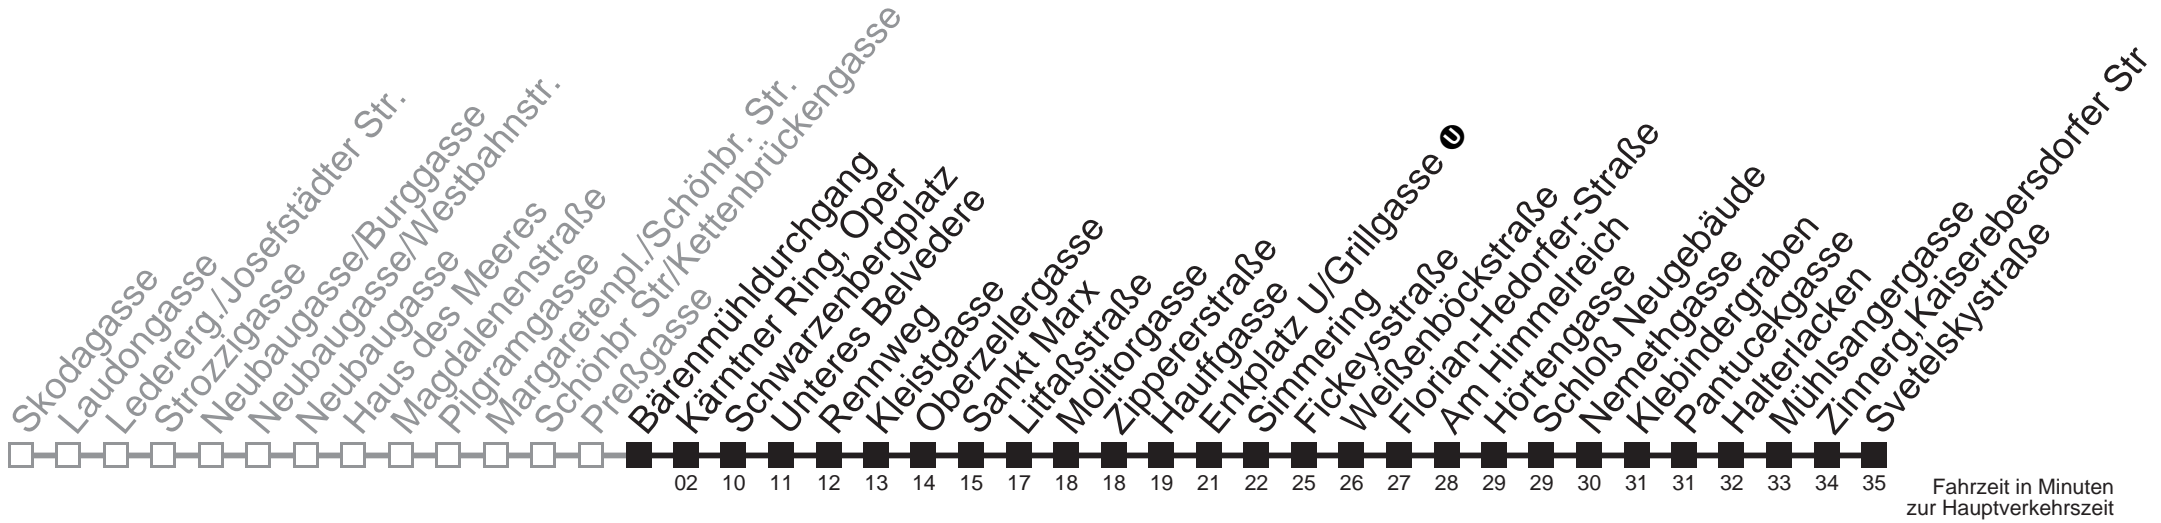

N71

Bärenmühldurchgang → Svetelskystraße

Montag bis Freitag

Samstag, Sonn- und Feiertag

außer Silvesternacht

kein Betrieb

1	41
2	11 41
3	11 41
4	11 41

Vom 31.12. auf 1.1. kein Betrieb. Bitte benutzen Sie den Nachtverkehr.
An Werktagen Betrieb ab Kärntner Ring, Oper
□ bis Fickeysstraße

Auskunft

Wiener Linien: 7909-100
Änderungen vorbehalten