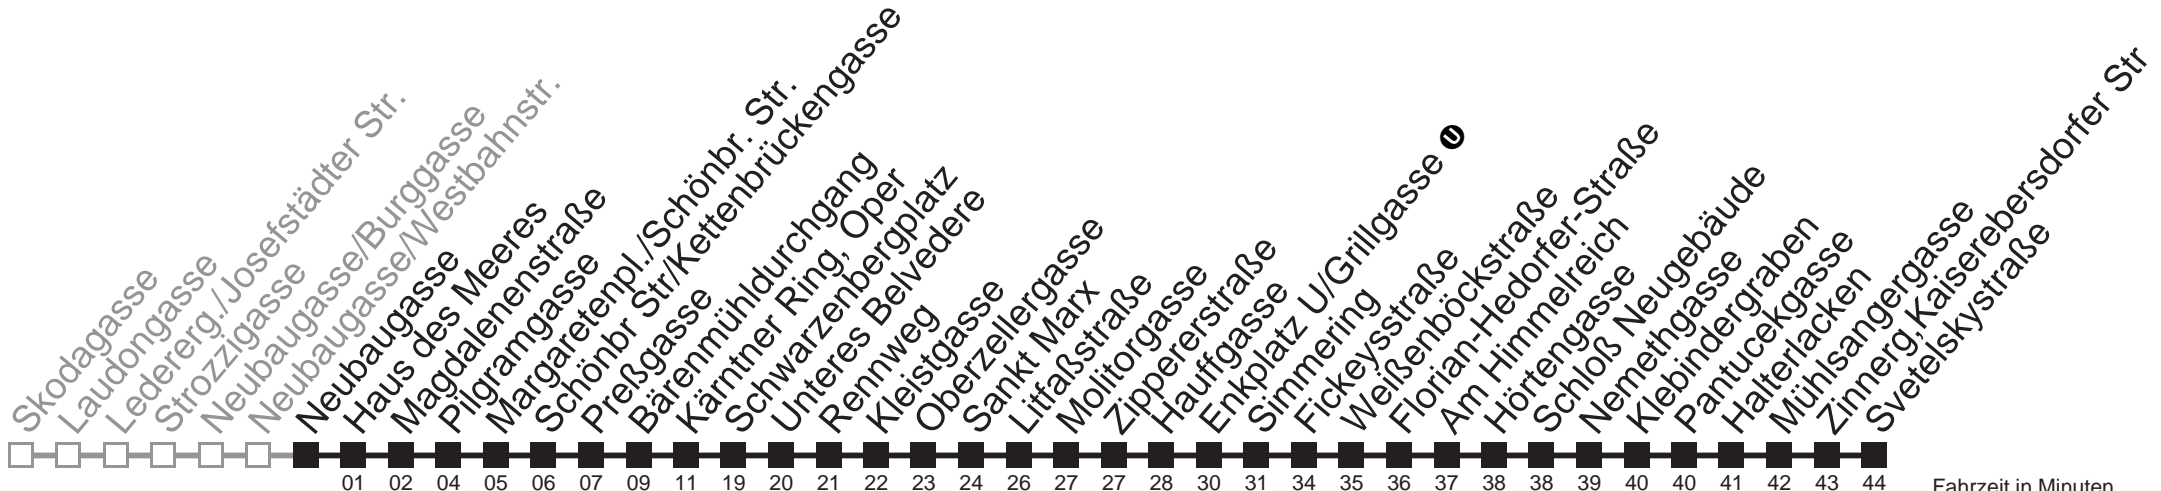

N71

Neubaugasse → Svetelskystraße

Fahrzeit in Minuten zur Hauptverkehrszeit

Montag bis Freitag

Samstag, Sonn- und Feiertag

außer Silvesternacht

kein Betrieb

- 1 32
- 2 02 32
- 3 02 32
- 4 02 32
- 5 02

Vom 31.12. auf 1.1. kein Betrieb. Bitte benutzen Sie den Nachtverkehr.
An Werktagen Betrieb ab Kärntner Ring, Oper
  bis Pilgramgasse   bis Fickeysstraße

Auskunft

Wiener Linien: 7909-100
Änderungen vorbehalten