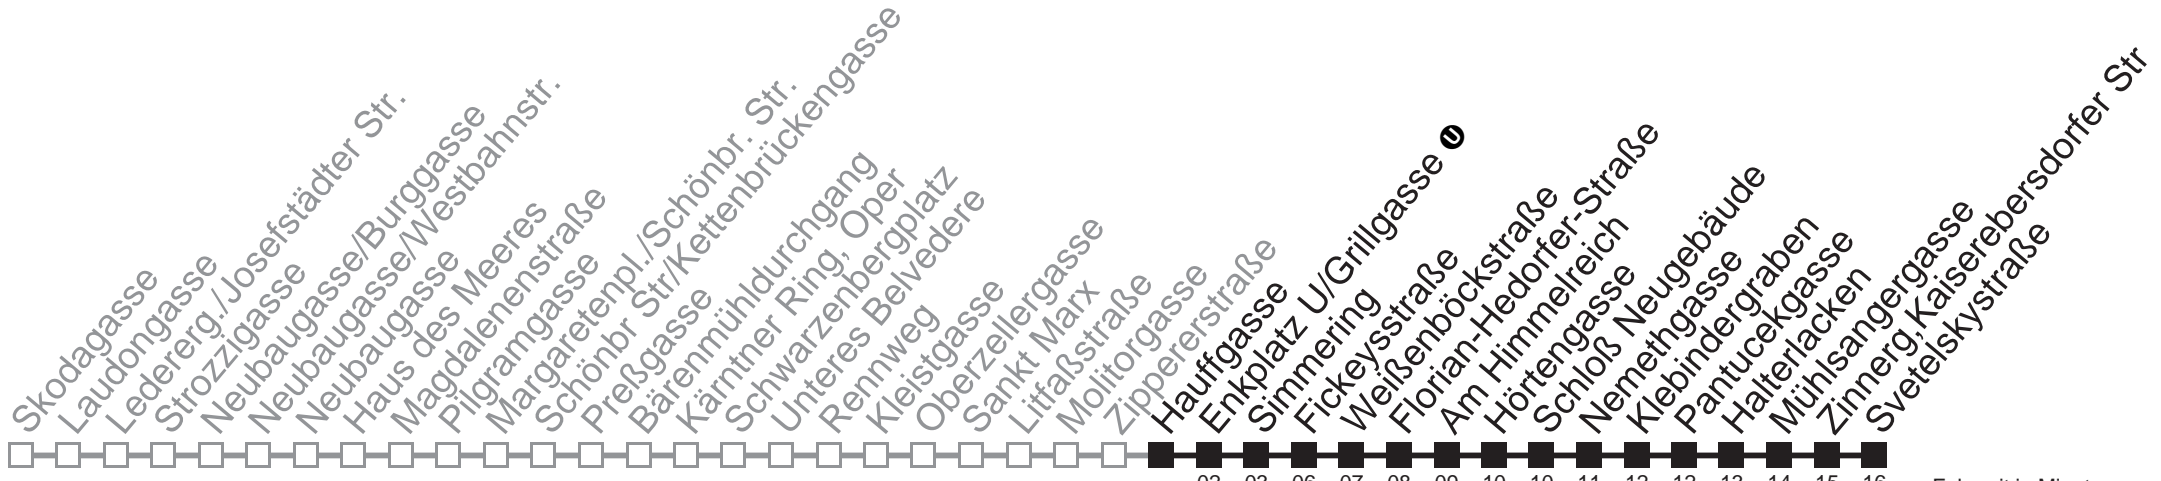

N71

Hauffgasse → Svetelskystraße

Fahrzeit in Minuten
zur Hauptverkehrszeit

Montag bis Freitag

- 1 15 45
- 2 15 45
- 3 15 45
- 4 15 45
- 5

Samstag, Sonn- und Feiertag

außer Silvesternacht

- 1 00 30
- 2 00 30
- 3 00 30
- 4 00 30
- 5 00

Vom 31.12. auf 1.1. kein Betrieb. Bitte benutzen Sie den Nachtverkehr.
  bis Fickeysstraße

Auskunft

Wiener Linien: 7909-100
Änderungen vorbehalten