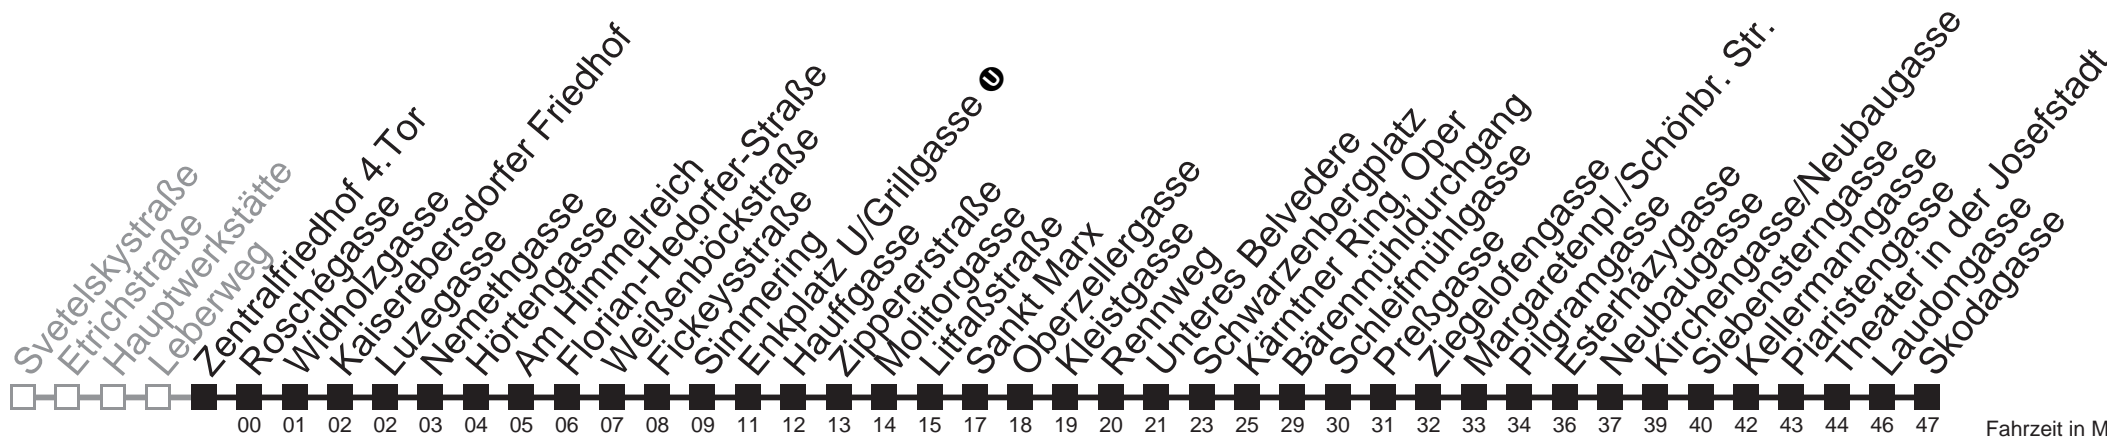

Vom 31.12. auf 1.1. kein Betrieb. Bitte benutzen Sie den Nachtverkehr.

An Werktagen Betrieb ab Kärtner Ring, Oper

 bis Enkplatz U/Grillgasse
 bis Schwarzenbergplatz
 bis Kärtner Ring, Oper

N71

Zentralfriedhof 4.Tor → Skodagasse