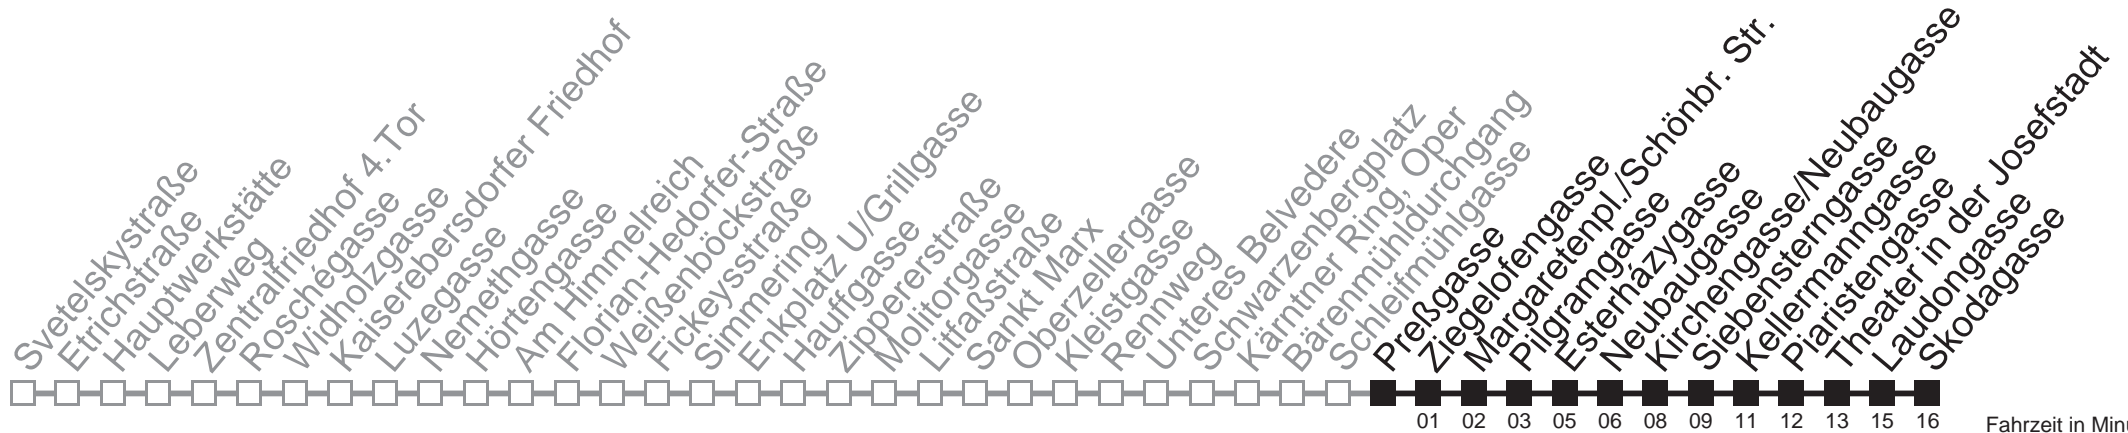

N71

Preßgasse → Skodagasse

Montag bis Freitag

kein Betrieb

Samstag, Sonn- und Feiertag

außer Silvesternacht

0	51
1	21 51
2	21 51
3	21 51
4	21

Vom 31.12. auf 1.1. kein Betrieb. Bitte benutzen Sie den Nachtverkehr.