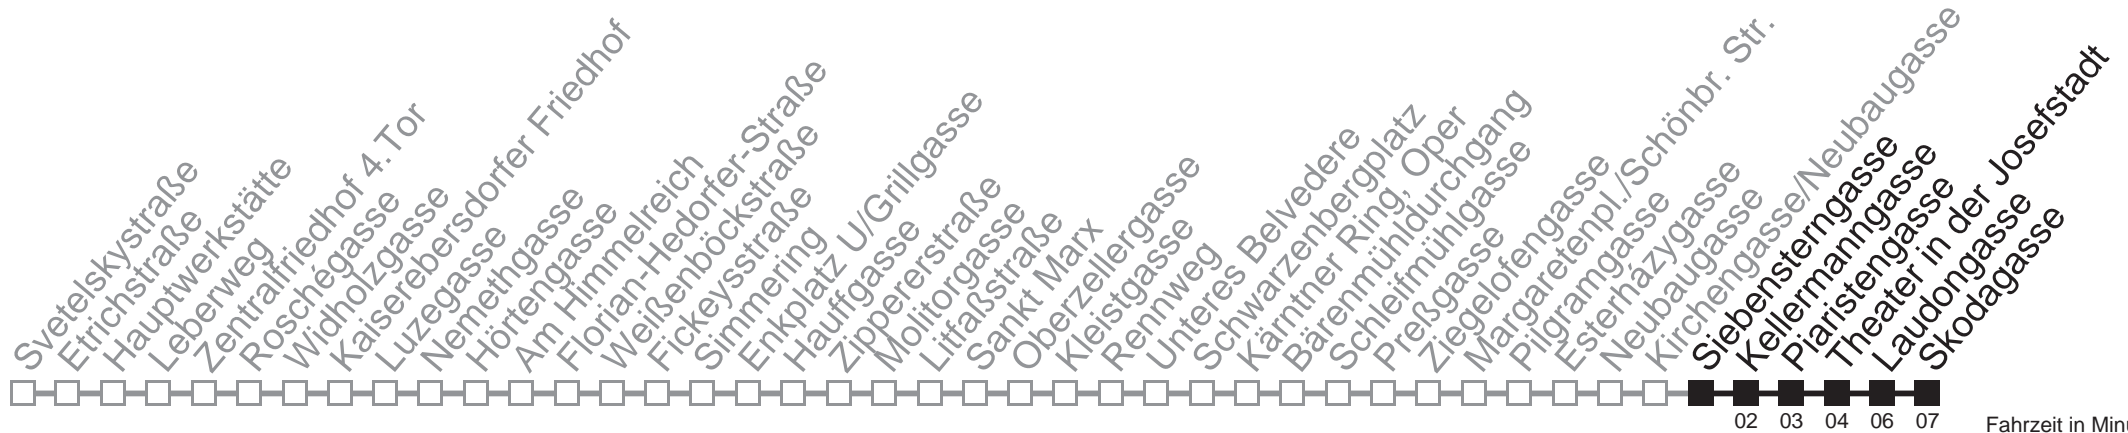

N71

Siebensterngasse → Skodagasse

Montag bis Freitag

kein Betrieb

Samstag, Sonn- und Feiertag

außer Silvesternacht

- 1 00 30
- 2 00 30
- 3 00 30
- 4 00 30

Fahrzeit in Minuten zur Hauptverkehrszeit

Vom 31.12. auf 1.1. kein Betrieb. Bitte benutzen Sie den Nachtverkehr.

Auskunft

Wiener Linien: 7909-100
Änderungen vorbehalten