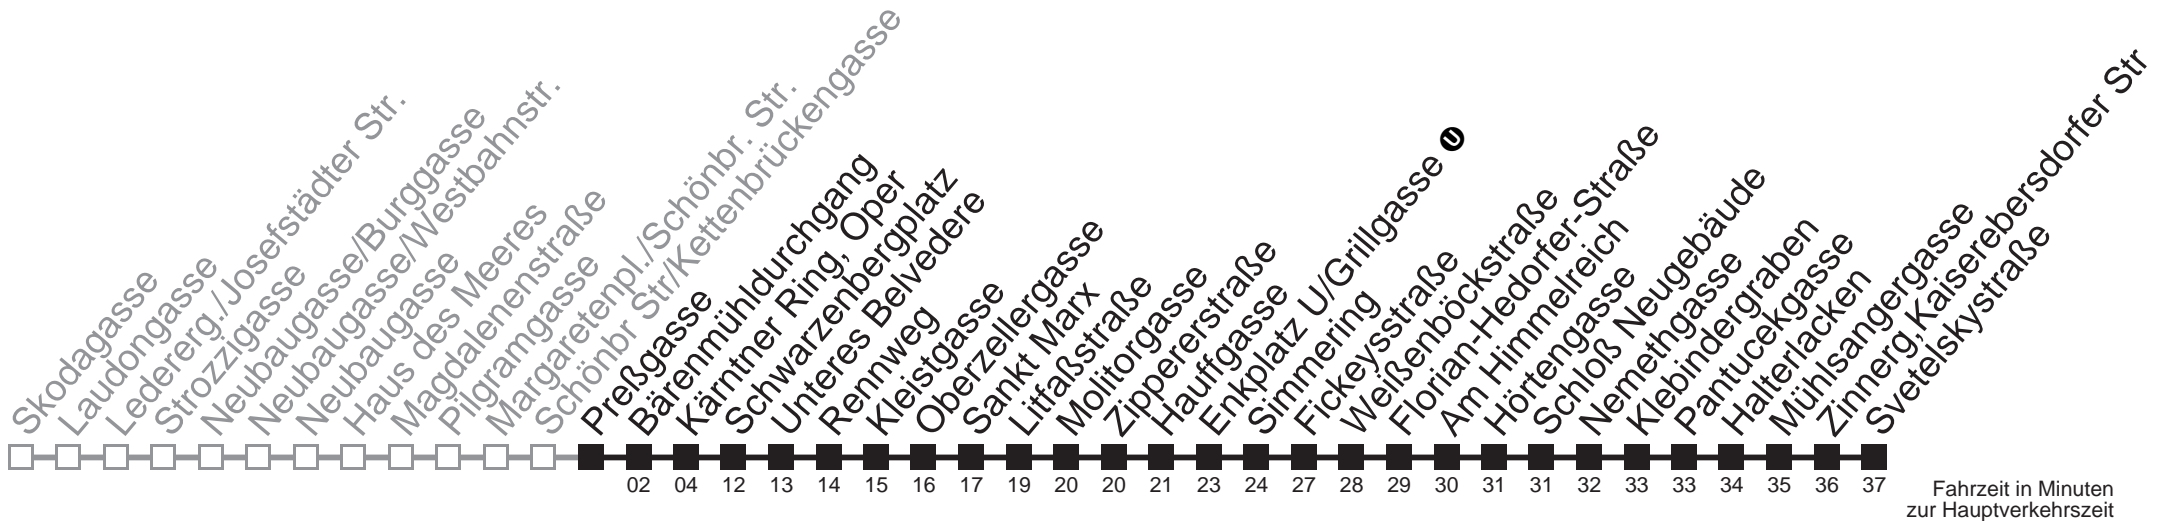

N71

Preßgasse → Svetelskystraße

Montag bis Freitag

Samstag, Sonn- und Feiertag

außer Silvesternacht

kein Betrieb

- 1 39
- 2 09 39
- 3 09 39
- 4 09 39

Vom 31.12. auf 1.1. kein Betrieb. Bitte benutzen Sie den Nachtverkehr.
An Werktagen Betrieb ab Kärntner Ring, Oper
□ bis Fickeysstraße

Auskunft

Wiener Linien: 7909-100
Änderungen vorbehalten