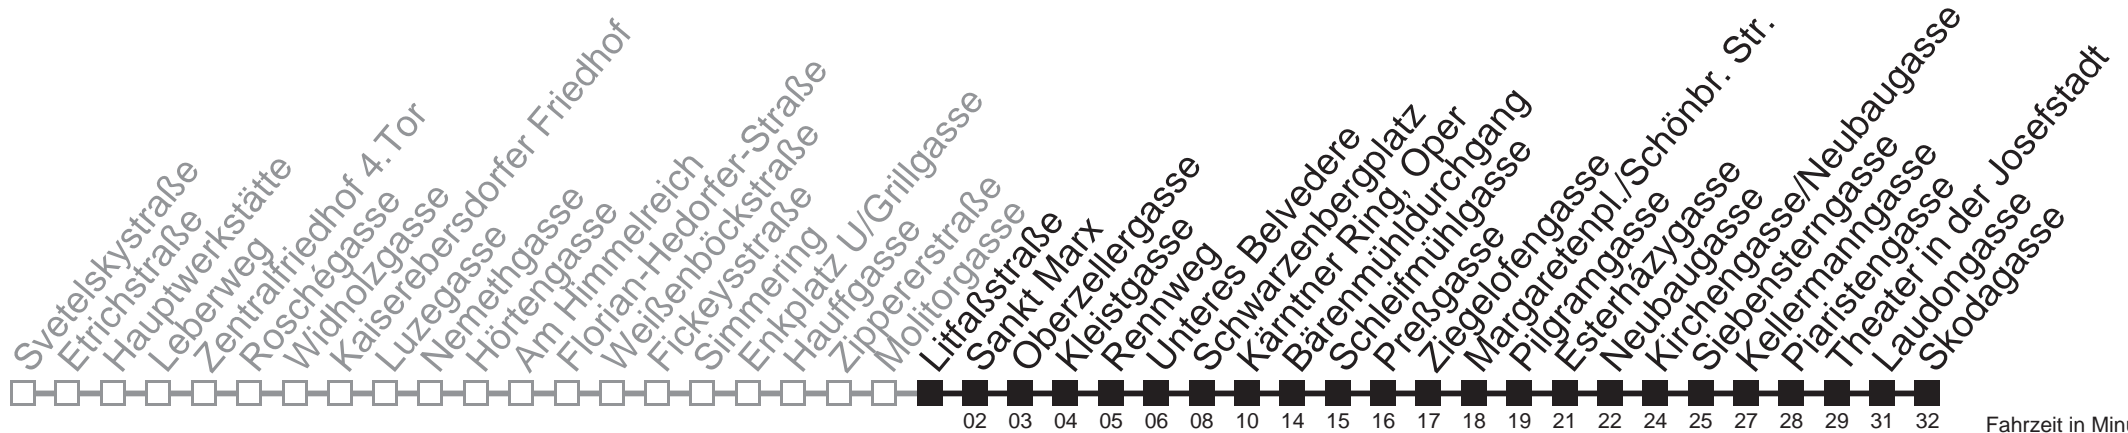

N71

Litfaßstraße → Skodagasse

Fahrzeit in Minuten zur Hauptverkehrszeit

Montag bis Freitag

0	48
1	18 48
2	18 48
3	18 48
4	18

Samstag, Sonn- und Feiertag

außer Silvesternacht

0	35
1	05 35
2	05 35
3	05 35
4	05 35

Vom 31.12. auf 1.1. kein Betrieb. Bitte benutzen Sie den Nachtverkehr.
  bis Schwarzenbergplatz   bis Kärntner Ring, Oper

Auskunft

Wiener Linien: 7909-100
Änderungen vorbehalten