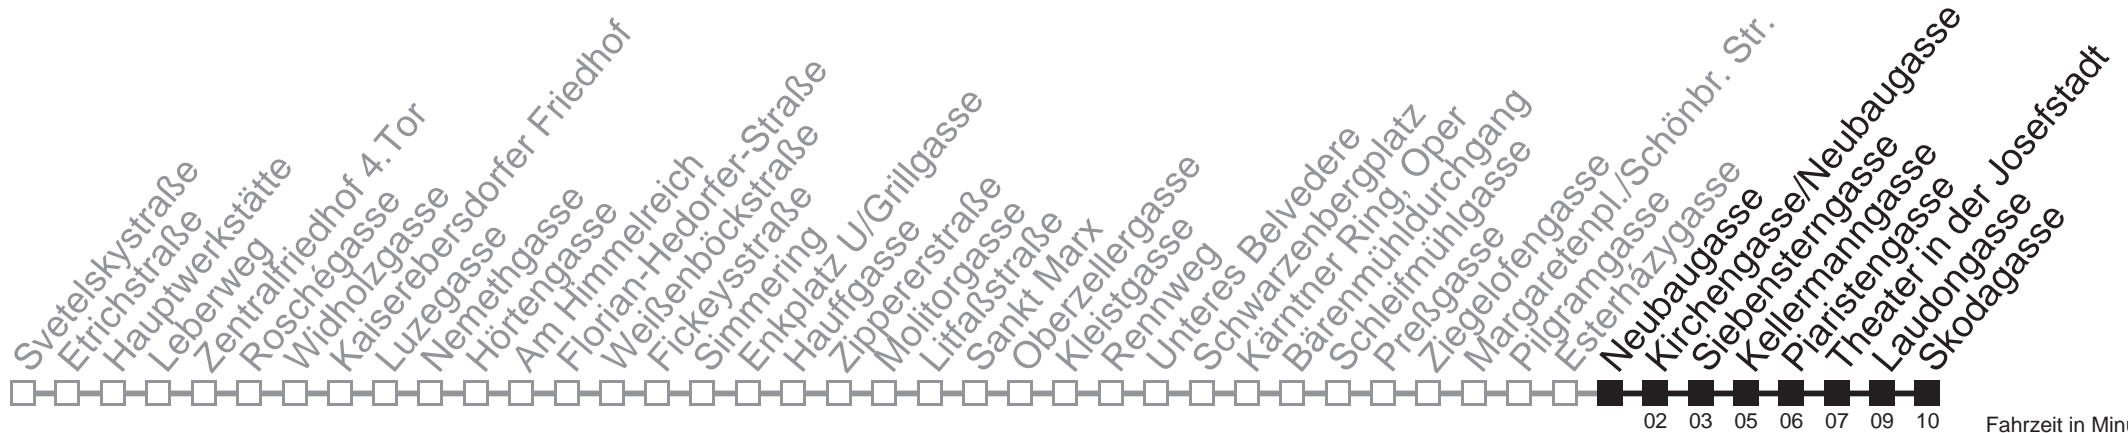

N71

Neubaugasse → Skodagasse

Fahrzeit in Minuten zur Hauptverkehrszeit

Montag bis Freitag

kein Betrieb

Samstag, Sonn- und Feiertag

außer Silvesternacht

- 0 57
- 1 27 57
- 2 27 57
- 3 27 57
- 4 27

Vom 31.12. auf 1.1. kein Betrieb. Bitte benutzen Sie den Nachtverkehr.