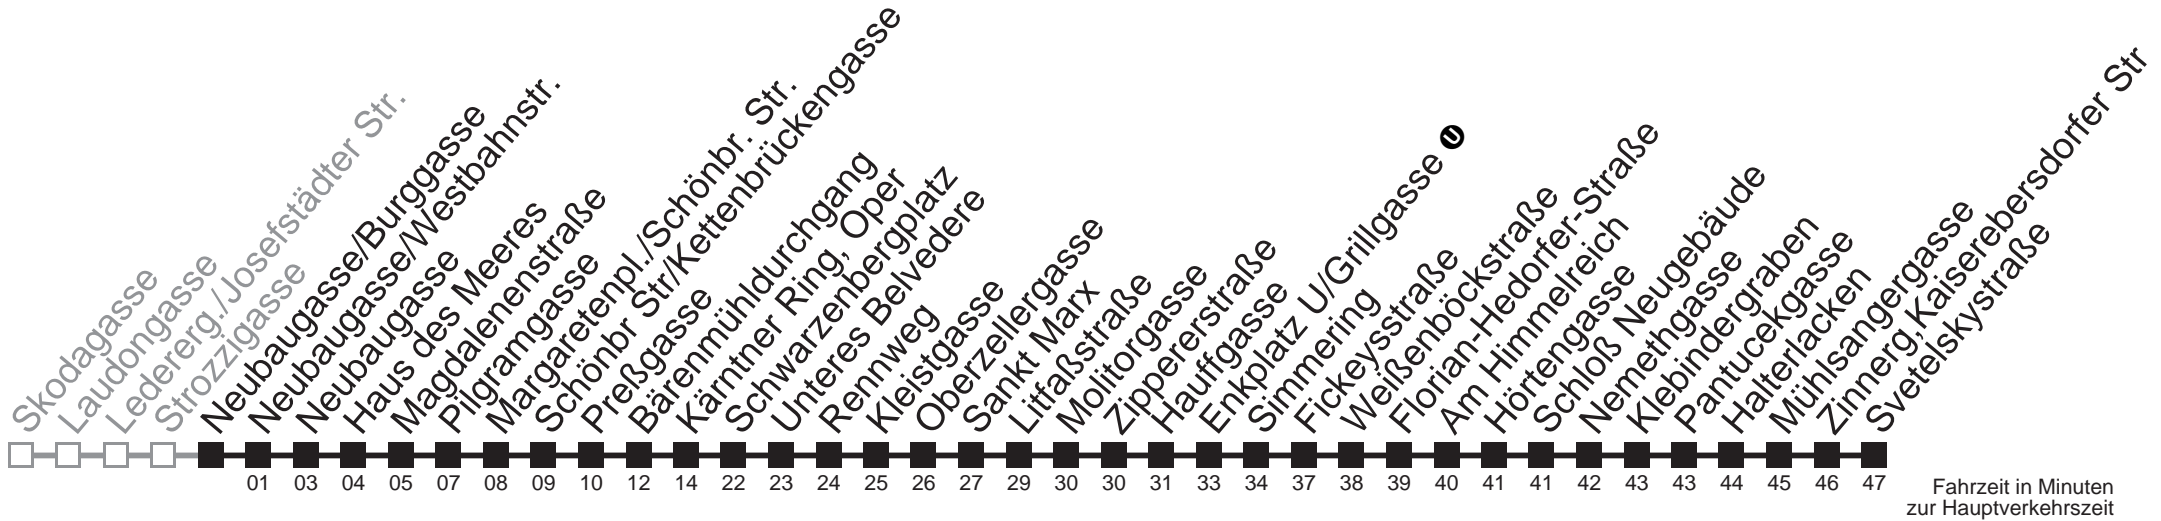

N71

Neubaugasse/Burggasse → Svetelskystraße

Montag bis Freitag

Samstag, Sonn- und Feiertag

außer Silvesternacht

kein Betrieb

- 1 29 59
- 2 29 59
- 3 29 59
- 4 29 59

Vom 31.12. auf 1.1. kein Betrieb. Bitte benutzen Sie den Nachtverkehr.

An Werktagen Betrieb ab Kärntner Ring, Oper

□ bis Pilgramgasse   ■ bis Fickeysstraße

Auskunft

Wiener Linien: 7909-100
Änderungen vorbehalten