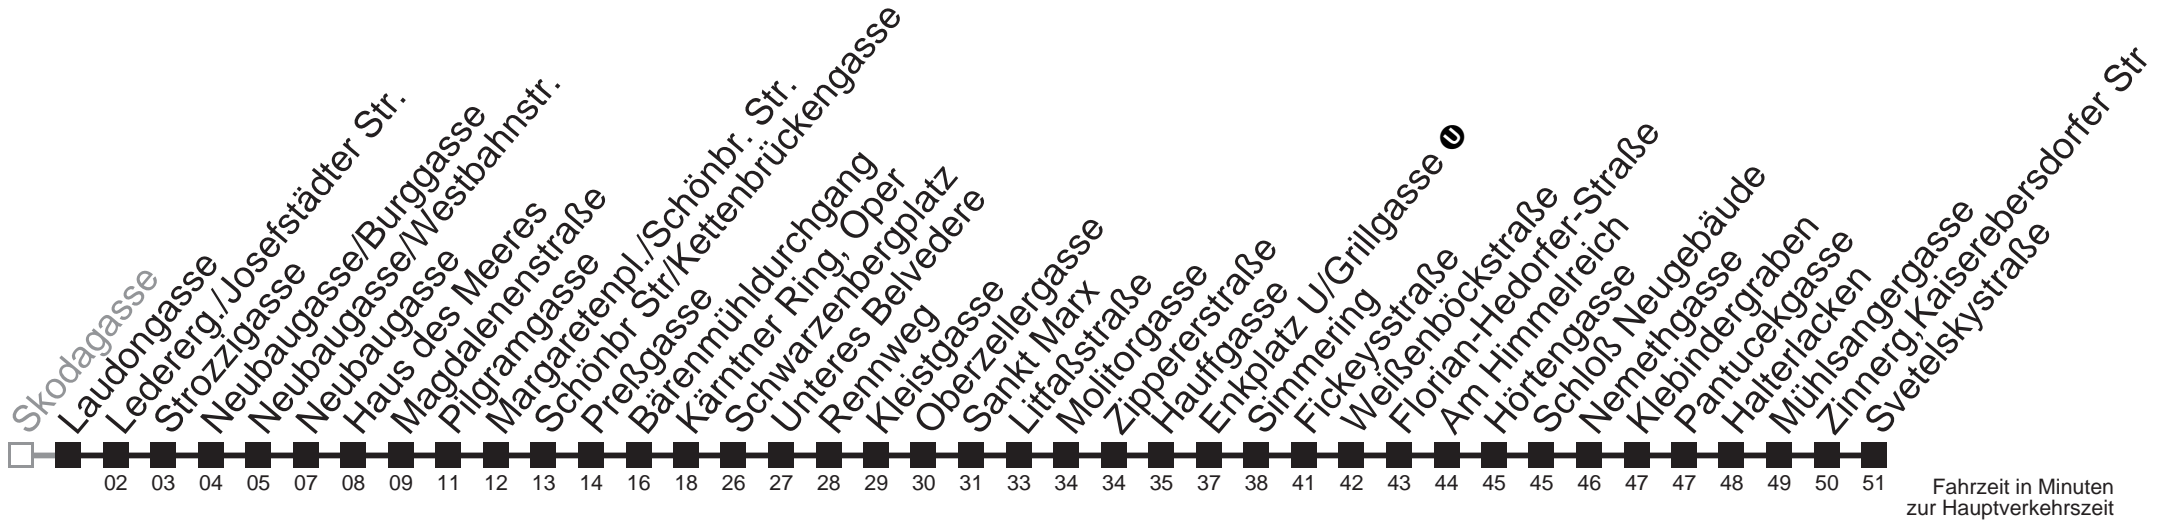

An Werktagen Betrieb ab Kärntner Ring, Oper

□ bis Pilgramgasse ■ bis Fickeysstraße

Auskunft

Wiener Linien: 7909-100
Änderungen vorbehalten

N71

Laudongasse → Svetelskystraße

Montag bis Freitag

Samstag, Sonn- und Feiertag