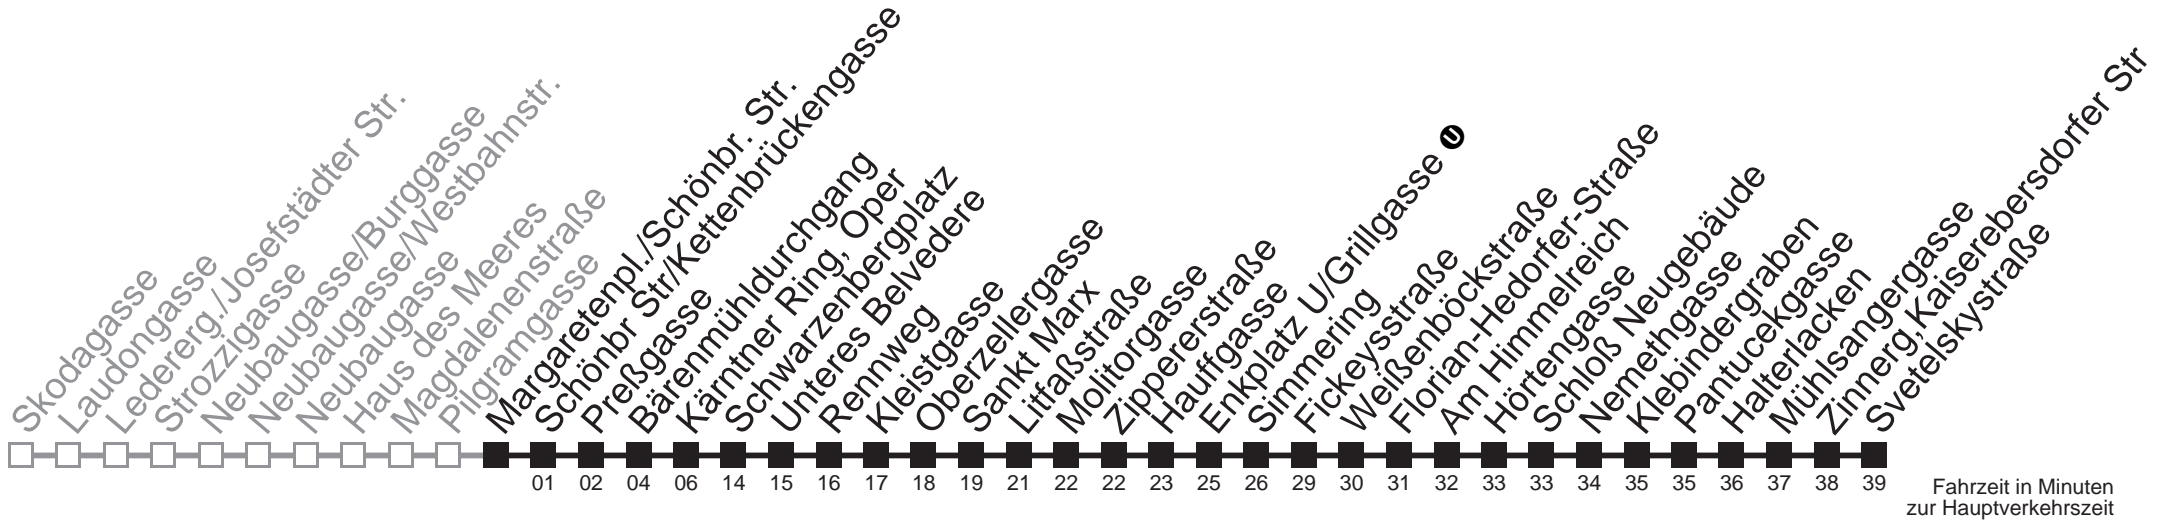

N71

Margaretenpl./Schönbr. Str. → Svetelskystraße

Montag bis Freitag

kein Betrieb

Samstag, Sonn- und Feiertag

außer Silvesternacht

- 1 37
- 2 07 37
- 3 07 37
- 4 07 37

Vom 31.12. auf 1.1. kein Betrieb. Bitte benutzen Sie den Nachtverkehr.
An Werktagen Betrieb ab Kärntner Ring, Oper
□ bis Fickeysstraße