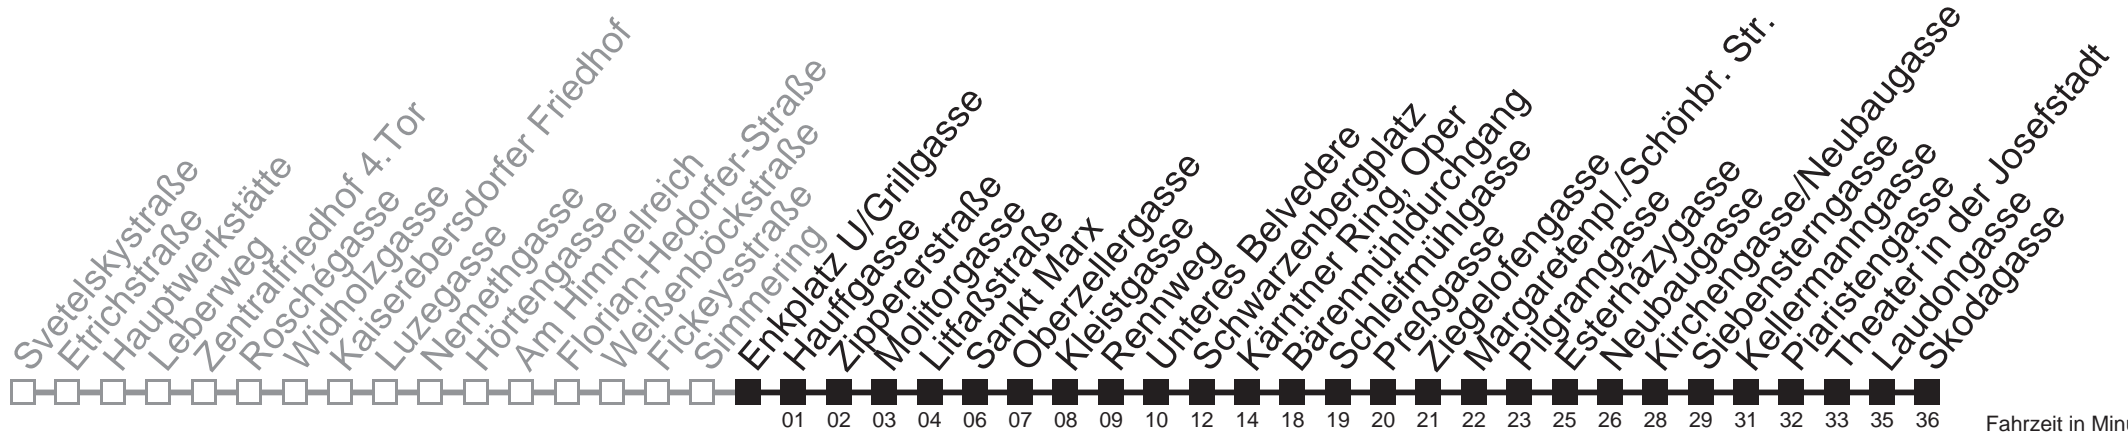

N71

Enkplatz U/Grillgasse ① → Skodagasse

Fahrzeit in Minuten zur Hauptverkehrszeit

Montag bis Freitag

0	44
1	14 44
2	14 44
3	14 44
4	14

Samstag, Sonn- und Feiertag

außer Silvesternacht

0	31
1	01 31
2	01 31
3	01 31
4	01 31

Vom 31.12. auf 1.1. kein Betrieb. Bitte benutzen Sie den Nachtverkehr.
  bis Schwarzenbergplatz   bis Kärtner Ring, Oper

Auskunft

Wiener Linien: 7909-100
Änderungen vorbehalten