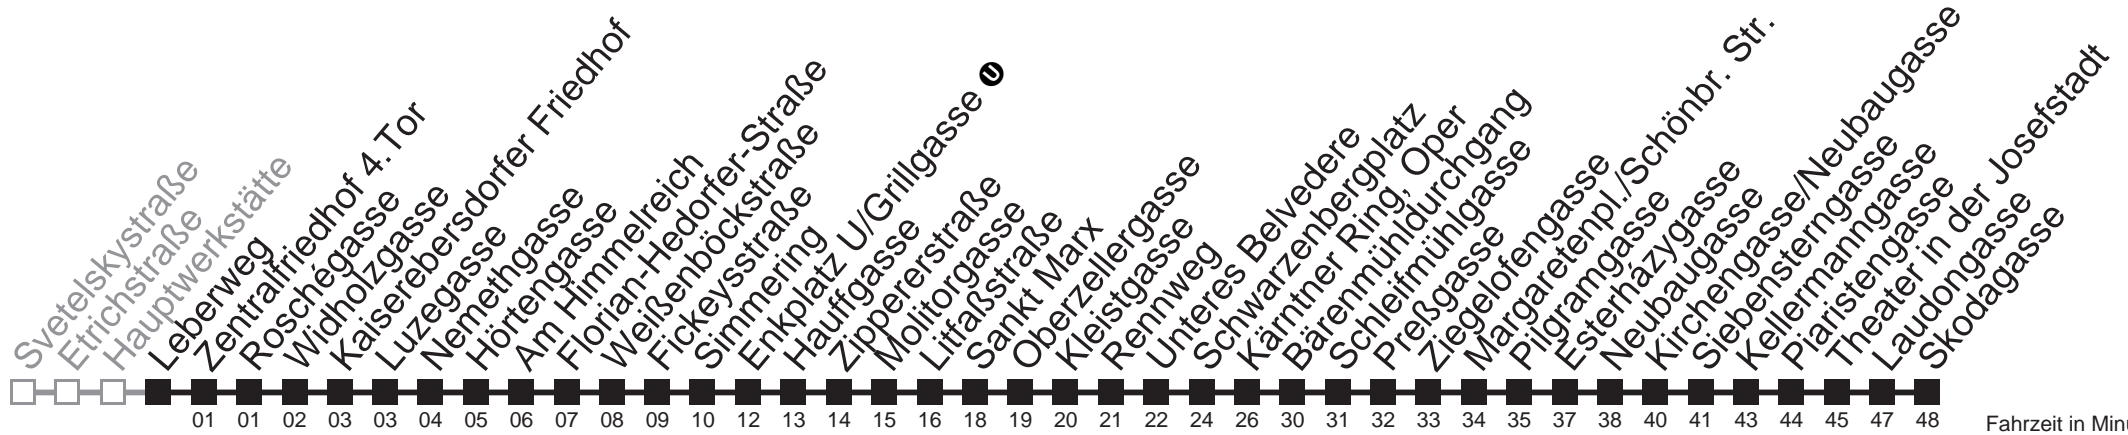

N71

Leberweg → Skodagasse

Fahrzeit in Minuten zur Hauptverkehrszeit

Montag bis Freitag

0	
1	02 32
2	02 32
3	02 32
4	02 32

Samstag, Sonn- und Feiertag

außer Silvesternacht

0	49
1	19 49
2	19 49
3	19 49
4	19 49

Vom 31.12. auf 1.1. kein Betrieb. Bitte benutzen Sie den Nachtverkehr.

An Werktagen Betrieb ab Kärtner Ring, Oper

bis Enkplatz U/Grillgasse
  bis Schwarzenbergplatz
  bis Kärtner Ring, Oper