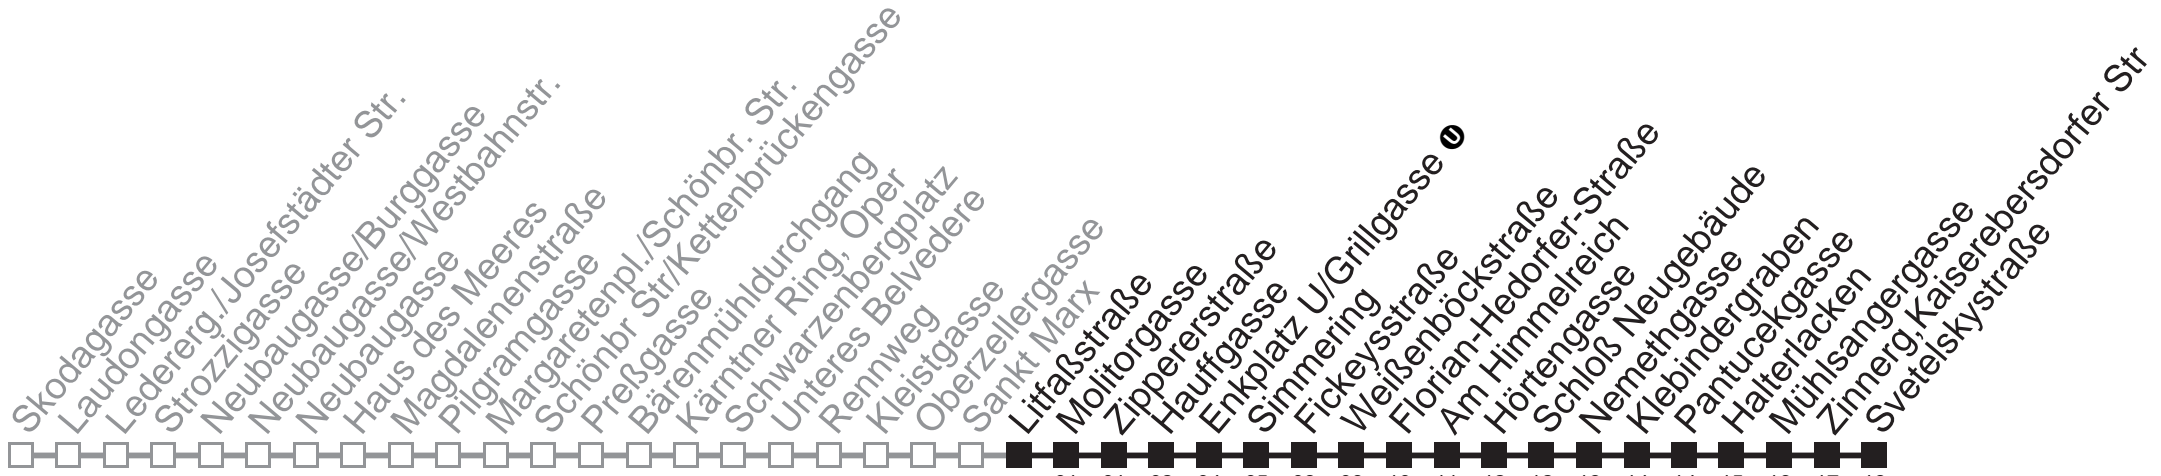

N71

Litfaßstraße → Svetelskystraße

Fahrzeit in Minuten zur Hauptverkehrszeit

Montag bis Freitag

0	
1	12 42
2	12 42
3	12 42
4	12 42

Samstag, Sonn- und Feiertag

außer Silvesternacht

0	58
1	28 58
2	28 58
3	28 58
4	28 58

Vom 31.12. auf 1.1. kein Betrieb. Bitte benutzen Sie den Nachtverkehr.
☐ bis Fickeysstraße

Auskunft

Wiener Linien: 7909-100
Änderungen vorbehalten