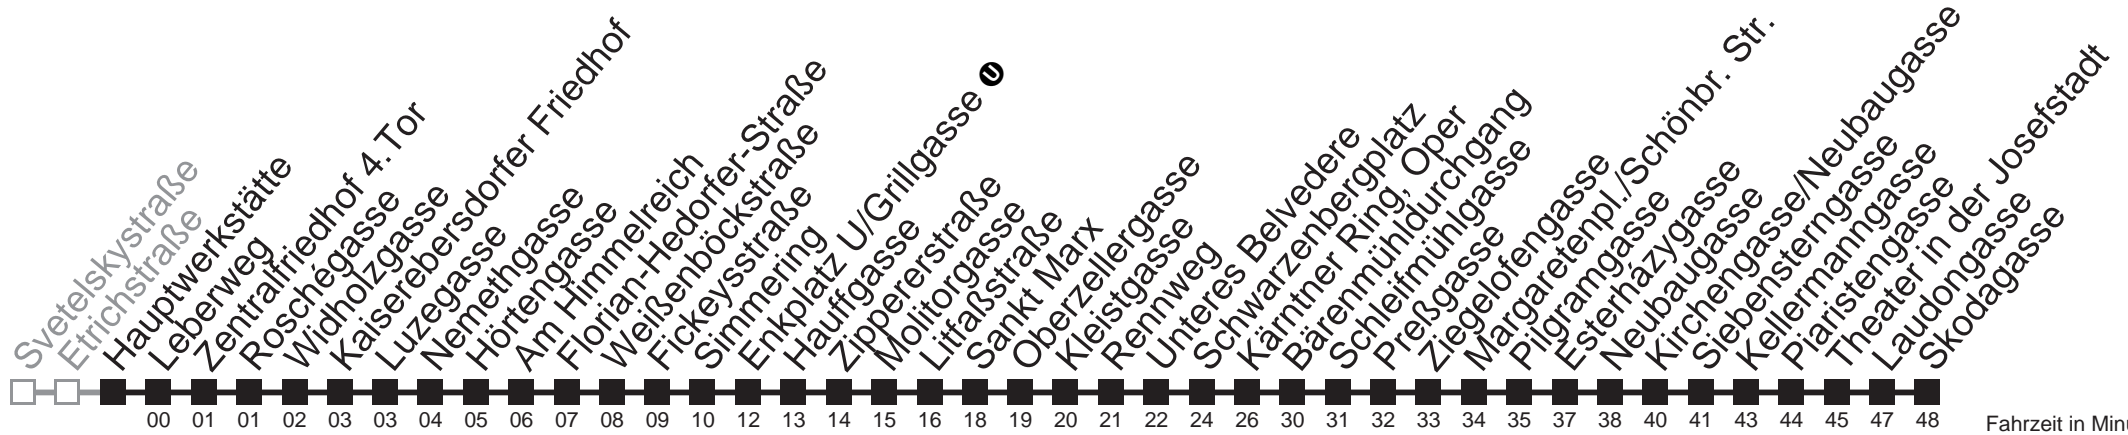

N71

Hauptwerkstätte → Skodagasse

Fahrzeit in Minuten zur Hauptverkehrszeit

Montag bis Freitag

Samstag, Sonn- und Feiertag

außer Silvesternacht

0	
1	02 32
2	02 32
3	02 32
4	02 32

0	49
1	19 49
2	19 49
3	19 49
4	19 49

Vom 31.12. auf 1.1. kein Betrieb. Bitte benutzen Sie den Nachtverkehr.
An Werktagen Betrieb ab Kärtner Ring, Oper
□ bis Enkplatz U/Grillgasse ●   ■ bis Schwarzenbergplatz   ■ bis Kärtner Ring, Oper