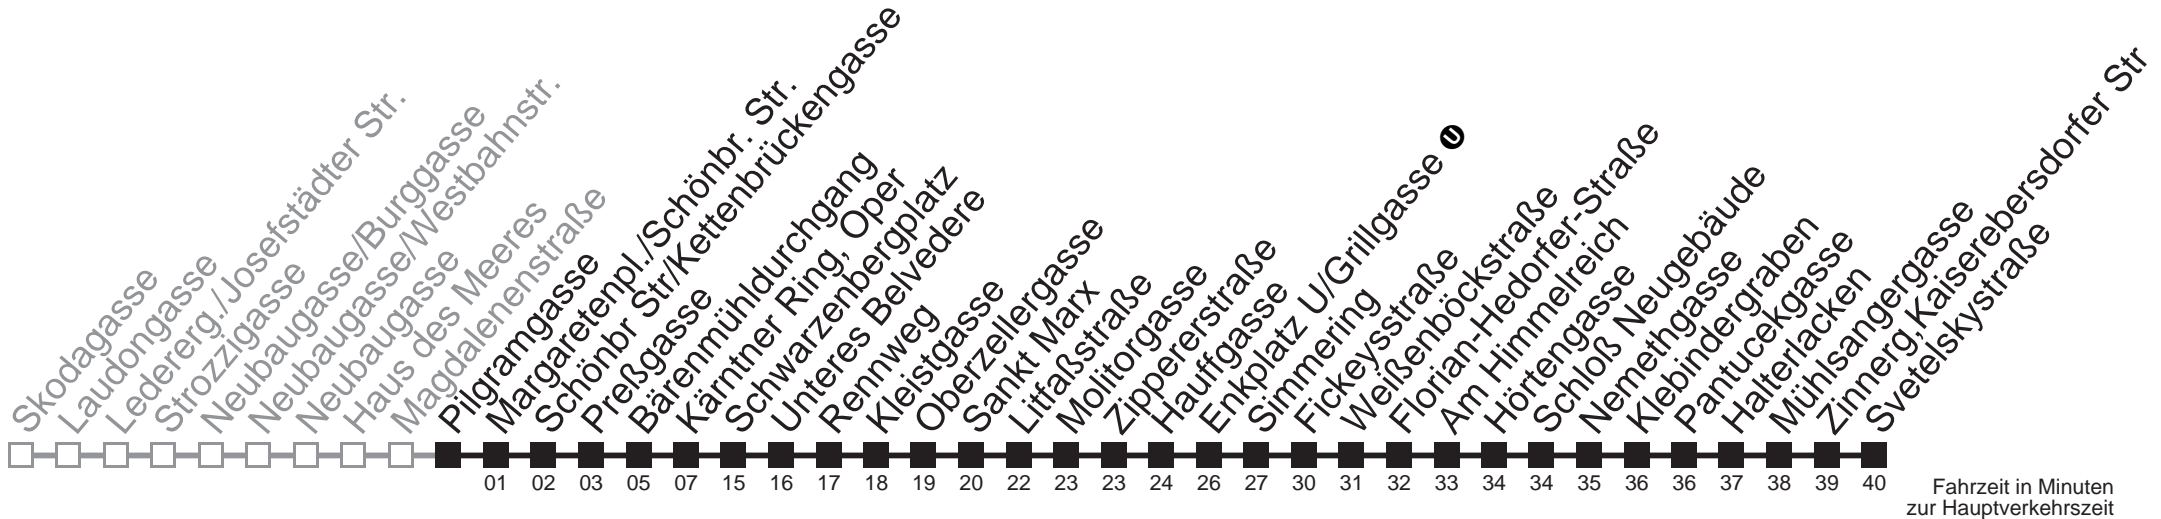

N71

Pilgramgasse → Svetelskystraße

Montag bis Freitag

kein Betrieb

Samstag, Sonn- und Feiertag

außer Silvesternacht

- 1 36
- 2 06 36
- 3 06 36
- 4 06 36

Vom 31.12. auf 1.1. kein Betrieb. Bitte benutzen Sie den Nachtverkehr.
An Werktagen Betrieb ab Kärntner Ring, Oper
□ bis Fickeysstraße