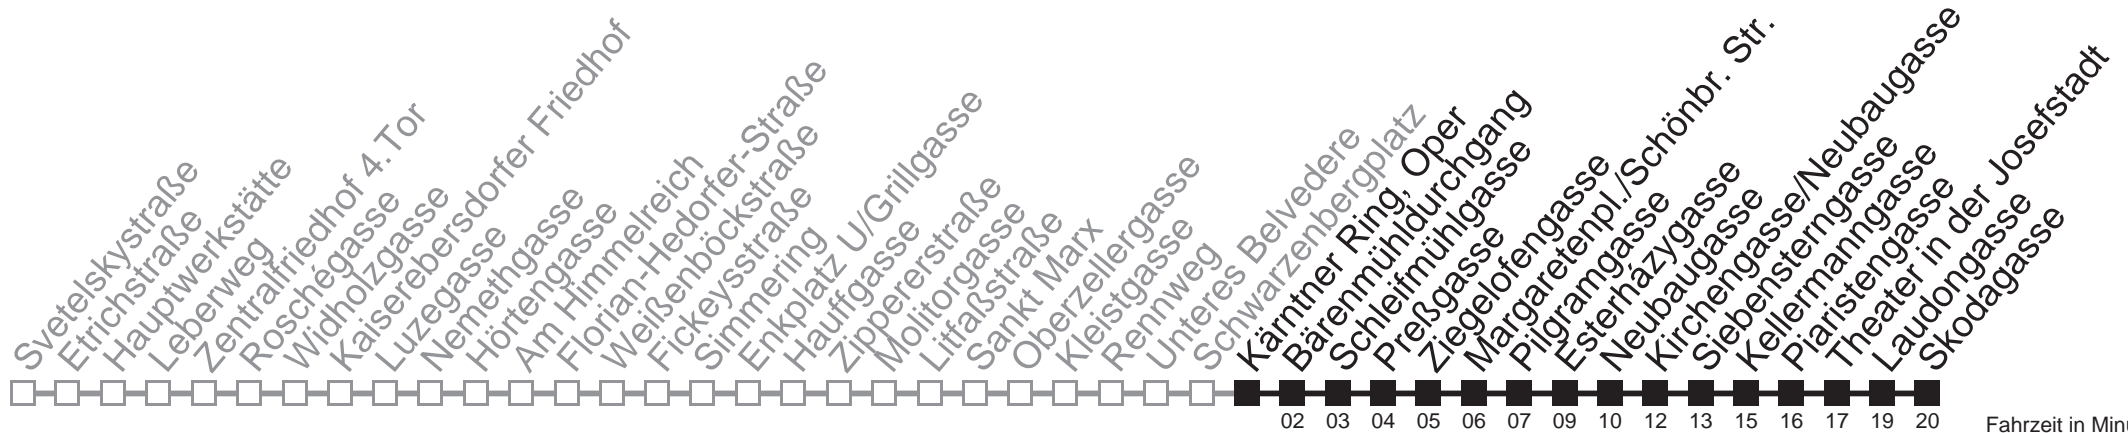

Vom 31.12. auf 1.1. kein Betrieb. Bitte benutzen Sie den Nachtverkehr.

□ bis Kärntner Ring, Oper

Auskunft

Wiener Linien: 7909-100
Änderungen vorbehalten

N71

Kärntner Ring, Oper → Skodagasse

Fahrzeit in Minuten zur Hauptverkehrszeit