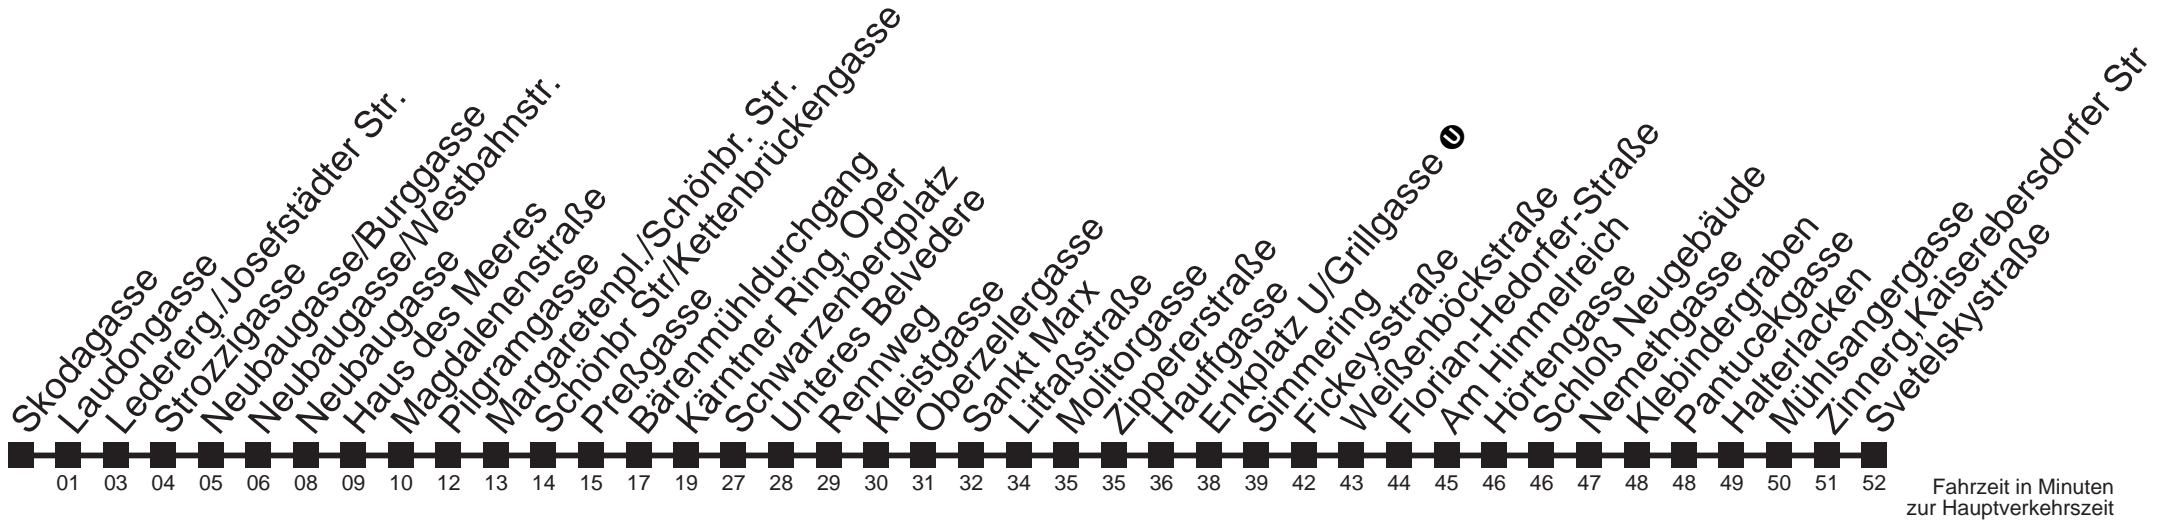

N71

Skodagasse → Svetelskystraße

Montag bis Freitag

Samstag, Sonn- und Feiertag

außer Silvesternacht

kein Betrieb

- 1 24 54
- 2 24 54
- 3 24 54
- 4 24 54

Vom 31.12. auf 1.1. kein Betrieb. Bitte benutzen Sie den Nachtverkehr.