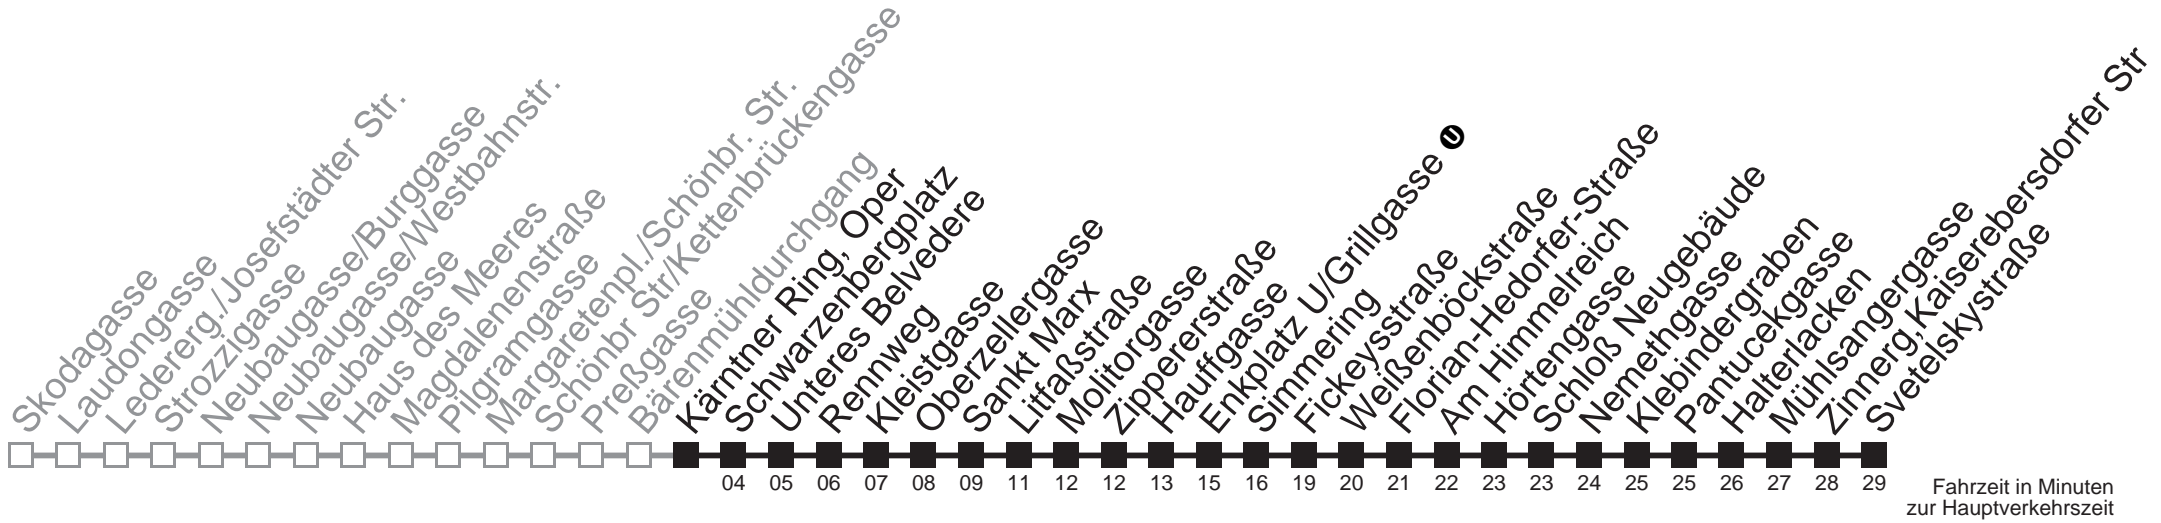

N71

Kärntner Ring, Oper → Svetelskystraße

Montag bis Freitag

0	
1	02 32
2	02 32
3	02 32
4	02 32

Samstag, Sonn- und Feiertag

außer Silvesternacht

0	47
1	17 47
2	17 47
3	17 47
4	17 47

Vom 31.12. auf 1.1. kein Betrieb. Bitte benutzen Sie den Nachtverkehr.
☐ bis Fickeysstraße

Auskunft

Wiener Linien: 7909-100
Änderungen vorbehalten