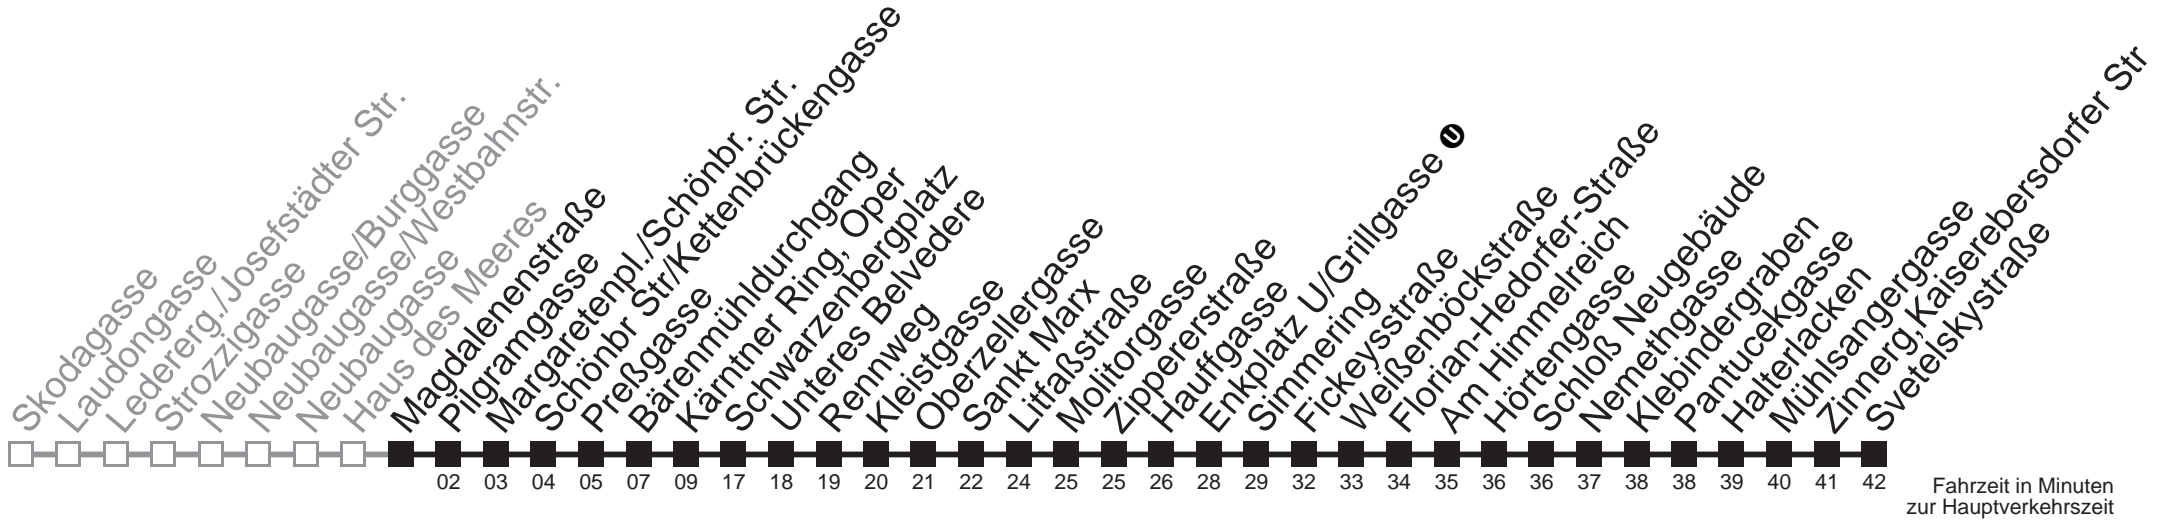

N71

Magdalenenstraße → Svetelskystraße

Montag bis Freitag

Samstag, Sonn- und Feiertag

außer Silvesternacht

kein Betrieb

- 1 34
- 2 04 34
- 3 04 34
- 4 04 34
- 5 04

Vom 31.12. auf 1.1. kein Betrieb. Bitte benutzen Sie den Nachtverkehr.
An Werktagen Betrieb ab Kärntner Ring, Oper
  bis Pilgramgasse   bis Fickeysstraße

Auskunft

Wiener Linien: 7909-100
Änderungen vorbehalten