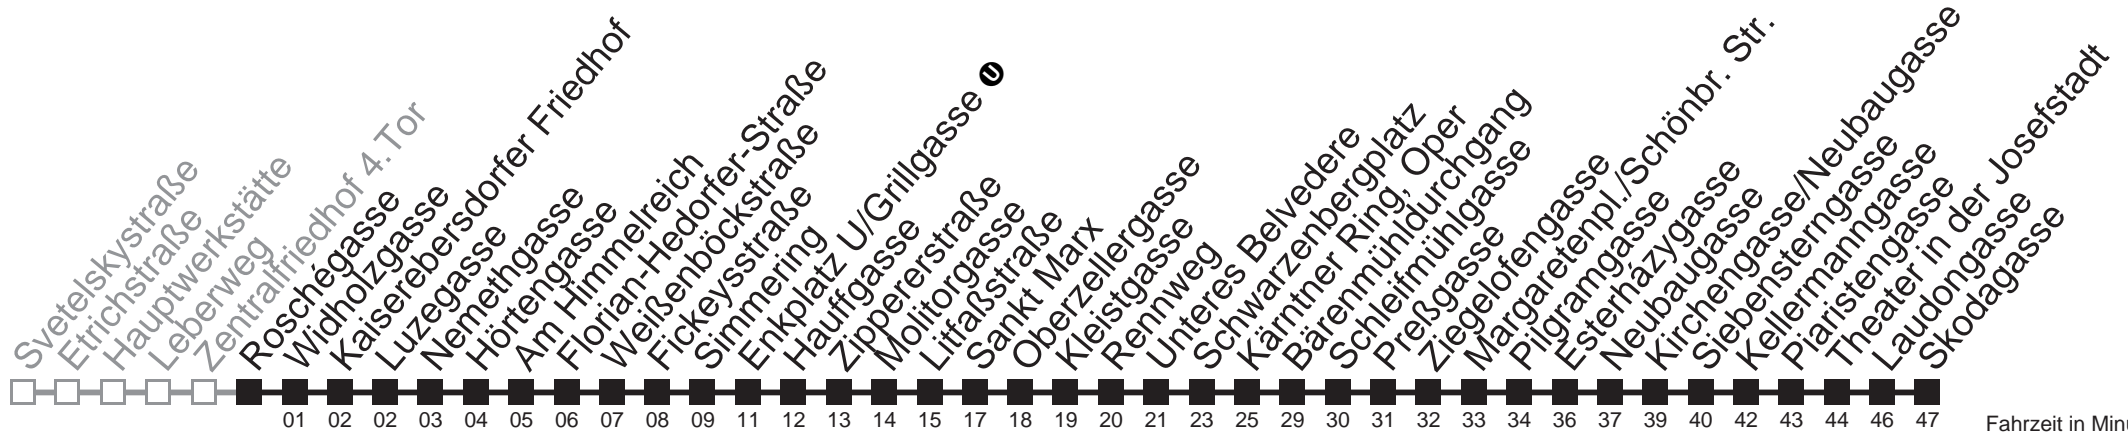

N71

Roschégasse → Skodagasse

Fahrzeit in Minuten zur Hauptverkehrszeit

Montag bis Freitag

0	
1	03 33
2	03 33
3	03 33
4	03 33

Samstag, Sonn- und Feiertag

außer Silvesternacht

0	50
1	20 50
2	20 50
3	20 50
4	20 50

Vom 31.12. auf 1.1. kein Betrieb. Bitte benutzen Sie den Nachtverkehr.

An Werktagen Betrieb ab Kärntner Ring, Oper

□ bis Enkplatz U/Grillgasse ①   ■ bis Schwarzenbergplatz   ■ bis Kärntner Ring, Oper