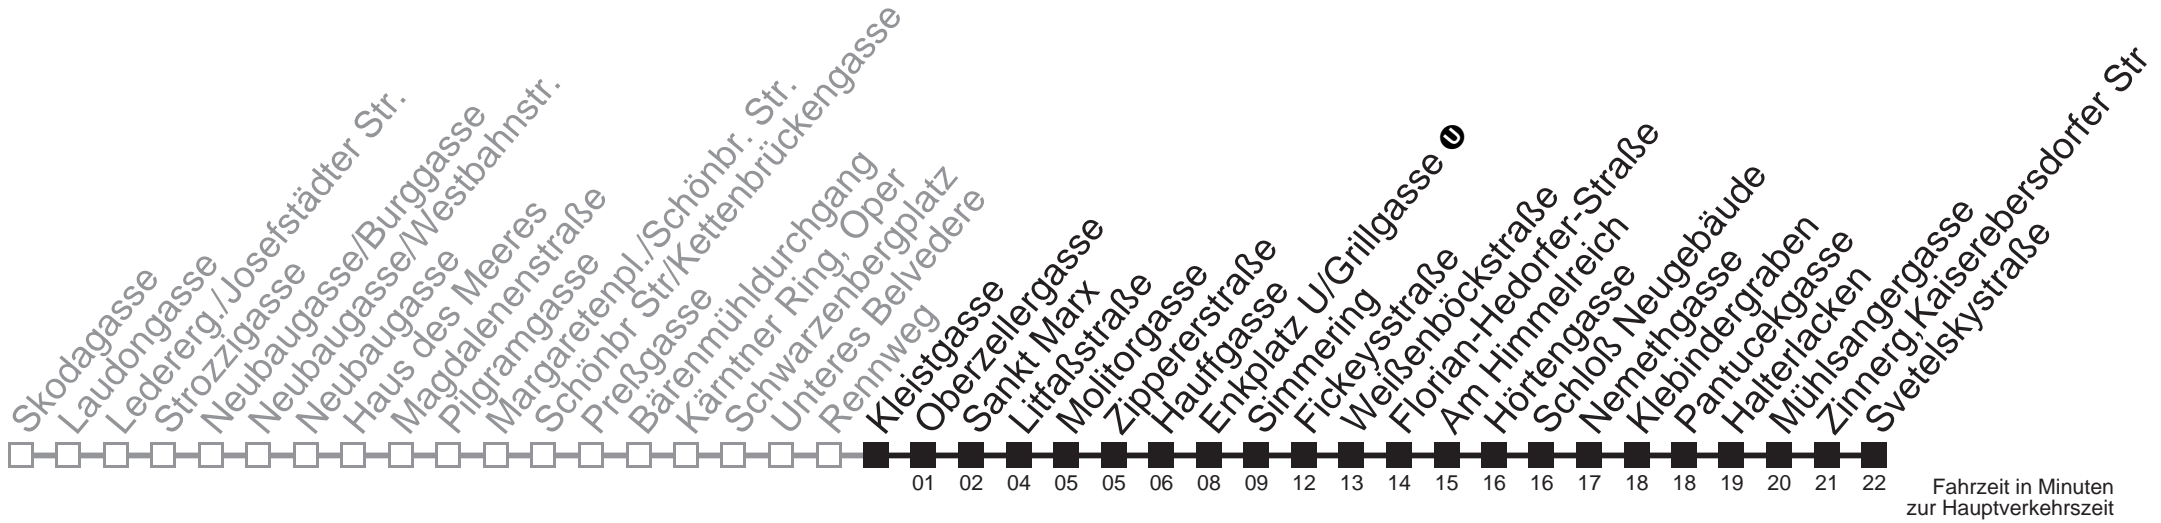

N71

Kleistgasse → Svetelskystraße

Montag bis Freitag

0	
1	09 39
2	09 39
3	09 39
4	09 39

Samstag, Sonn- und Feiertag

außer Silvesternacht

0	54
1	24 54
2	24 54
3	24 54
4	24 54

Vom 31.12. auf 1.1. kein Betrieb. Bitte benutzen Sie den Nachtverkehr.
  bis Fickeysstraße

Auskunft

Wiener Linien: 7909-100
Änderungen vorbehalten