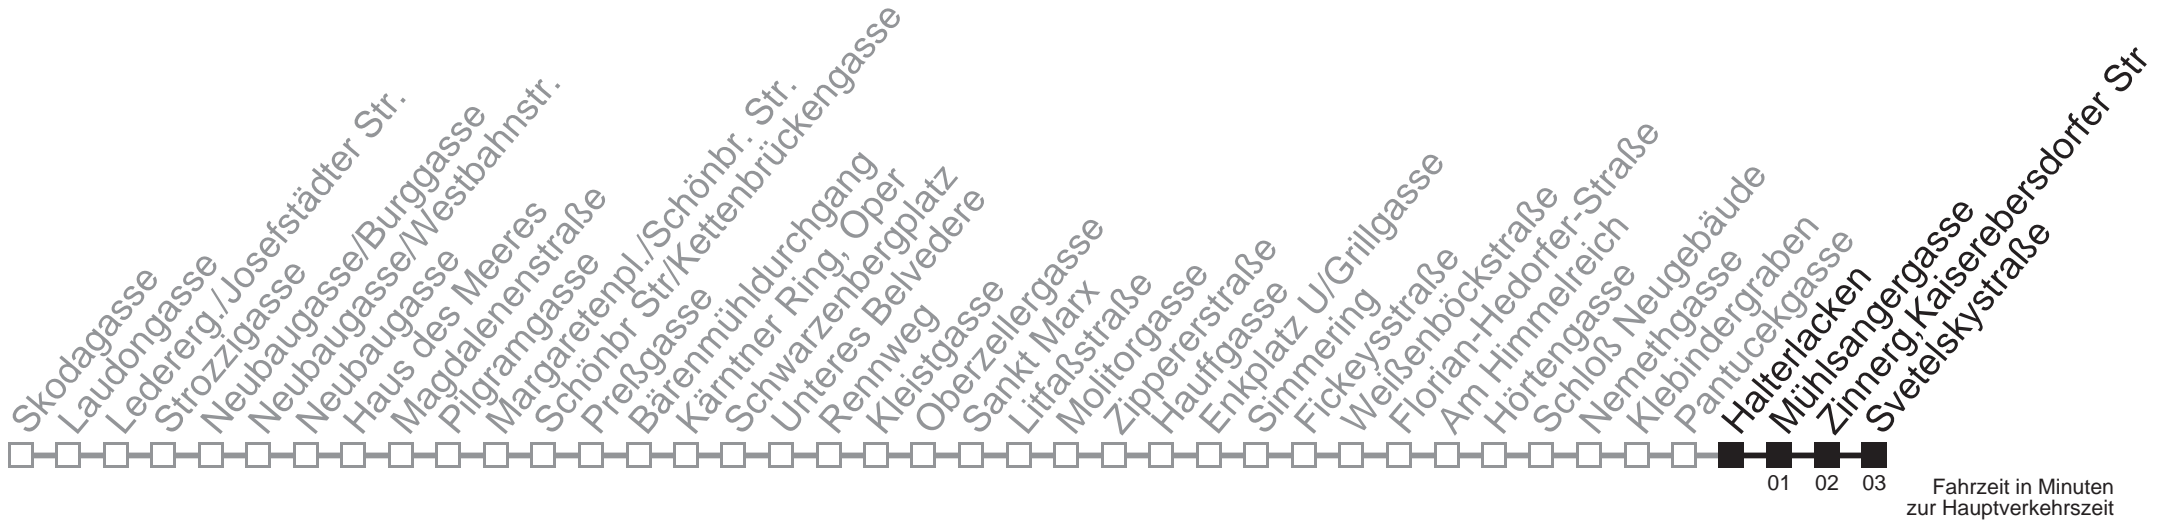

N71

Halterlacken → Svetelskystraße

Montag bis Freitag

0	56
1	26 56
2	26 56
3	26 56
4	26

Samstag, Sonn- und Feiertag

außer Silvesternacht

0	43
1	13 43
2	13 43
3	13 43
4	13 43

Vom 31.12. auf 1.1. kein Betrieb. Bitte benutzen Sie den Nachtverkehr.