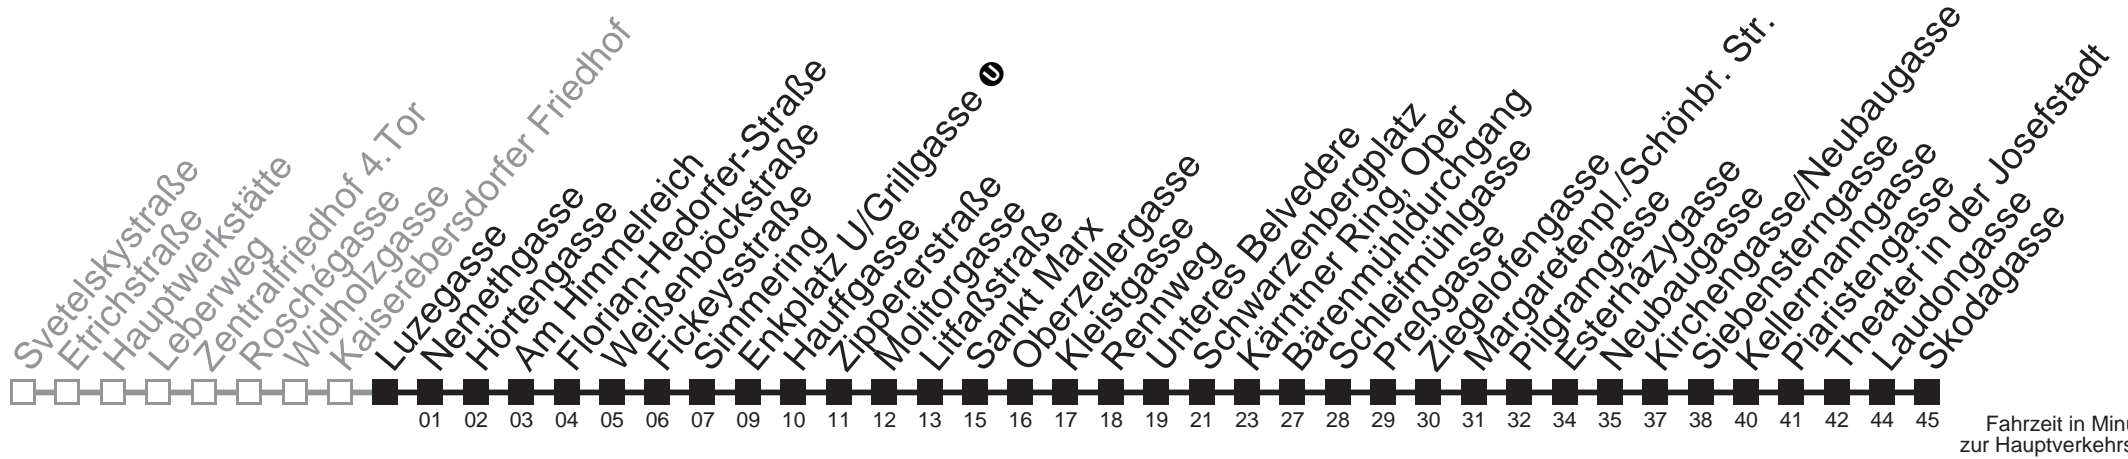

Vom 31.12. auf 1.1. kein Betrieb. Bitte benutzen Sie den Nachtverkehr.

An Werktagen Betrieb ab Kärntner Ring, Oper

 bis Enkplatz U/Grillgasse ①
 bis Schwarzenbergplatz
 bis Kärntner Ring, Oper

N71

Luzegasse → Skodagasse