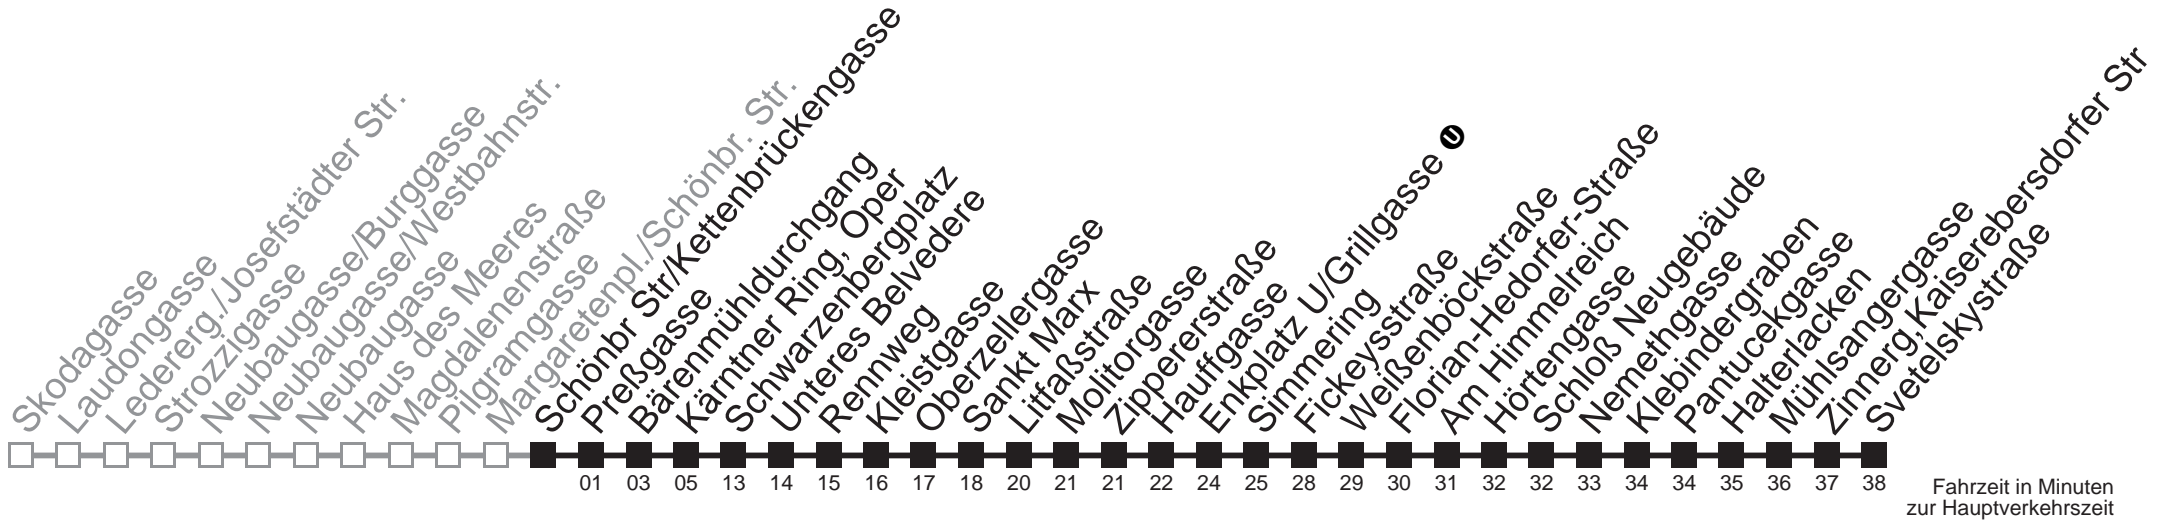

N71 Schönbr Str/Kettenbrückengasse → Svetelskystraße

Montag bis Freitag

kein Betrieb

Samstag, Sonn- und Feiertag

außer Silvesternacht

- 1 38
- 2 08 38
- 3 08 38
- 4 08 38

Vom 31.12. auf 1.1. kein Betrieb. Bitte benutzen Sie den Nachtverkehr.
An Werktagen Betrieb ab Kärntner Ring, Oper
□ bis Fickeysstraße