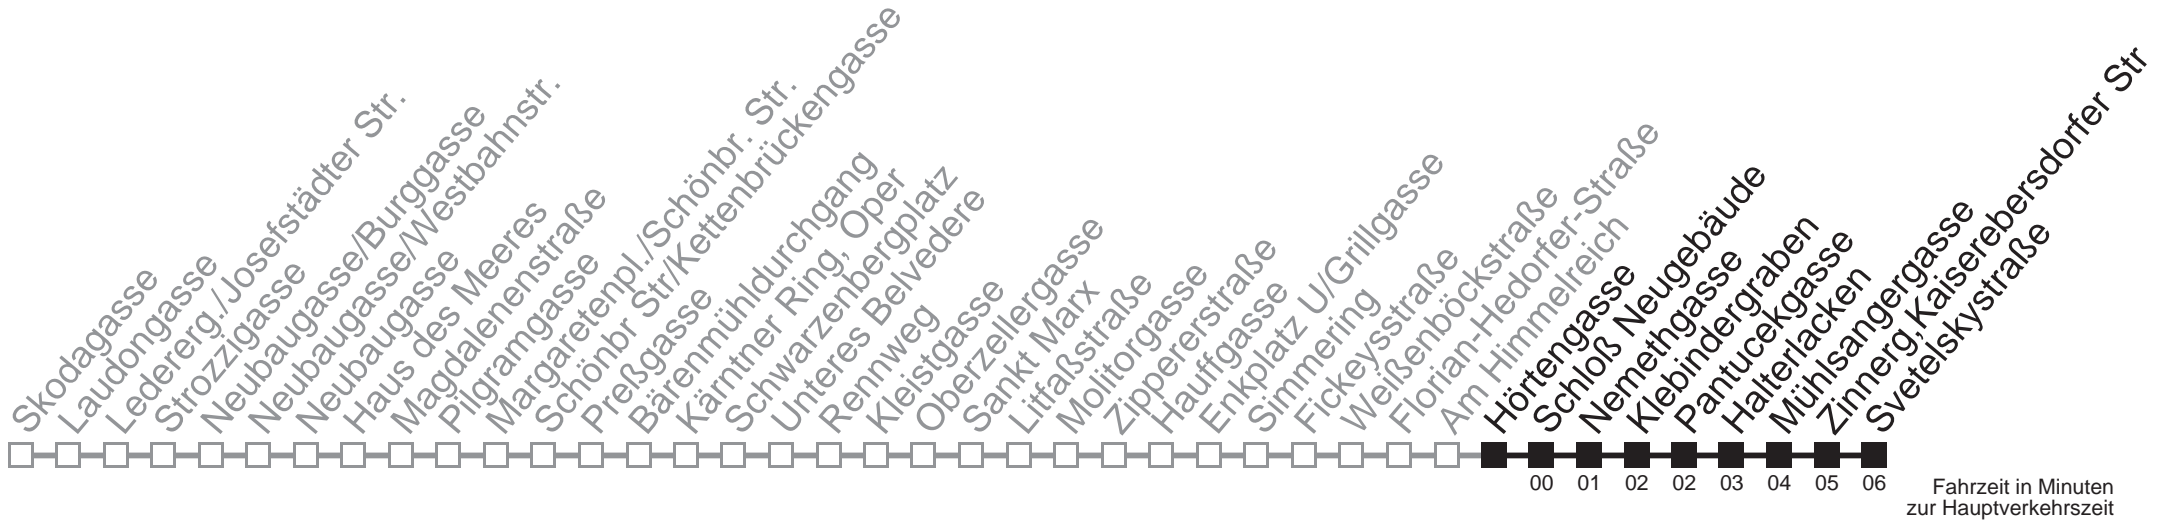

N71

Hörtengasse → Svetelskystraße

Montag bis Freitag

0	53
1	23 53
2	23 53
3	23 53
4	23

Samstag, Sonn- und Feiertag

außer Silvesternacht

0	40
1	10 40
2	10 40
3	10 40
4	10 40

Vom 31.12. auf 1.1. kein Betrieb. Bitte benutzen Sie den Nachtverkehr.