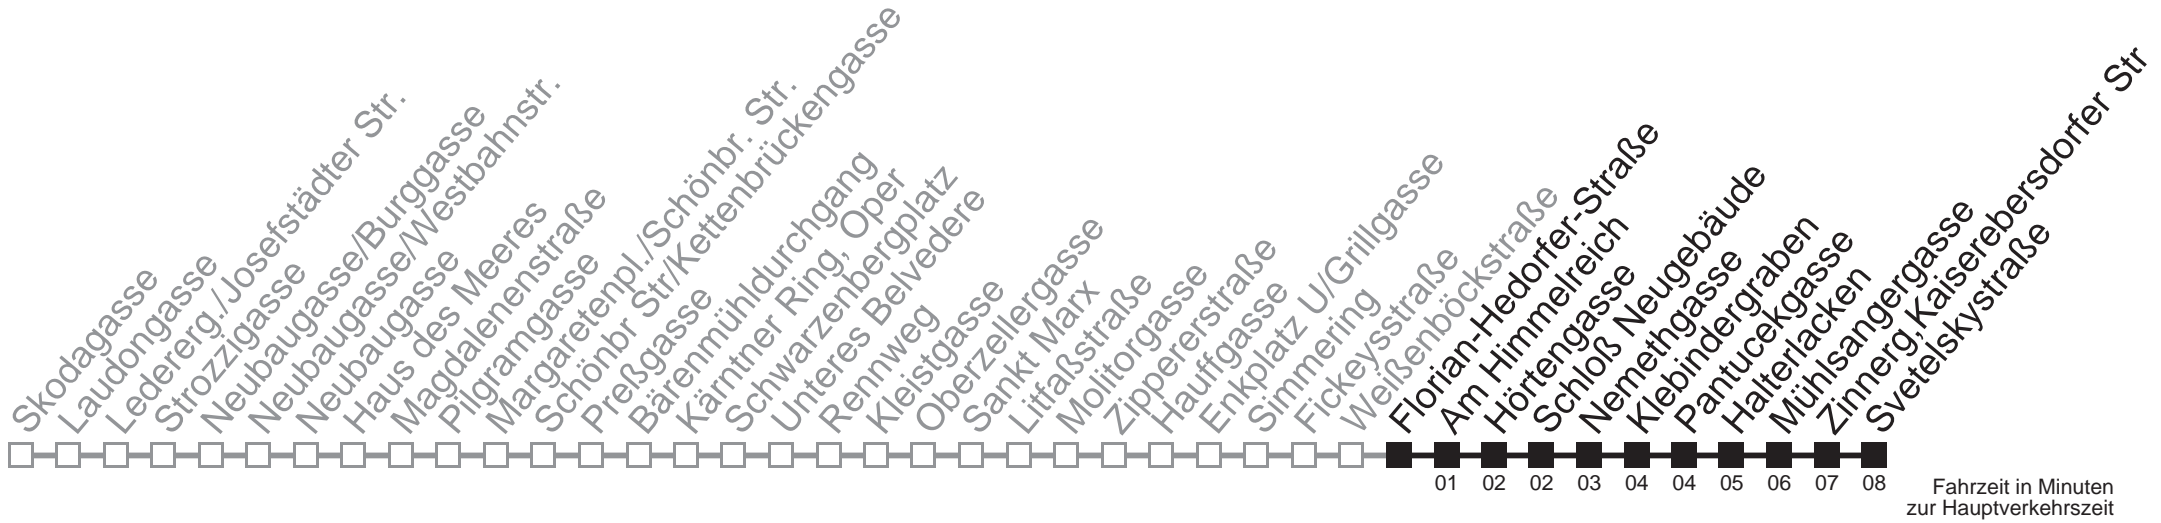

N71

Florian-Hedorfer-Straße → Svetelskystraße

Montag bis Freitag

0	51
1	21 51
2	21 51
3	21 51
4	21

Samstag, Sonn- und Feiertag

außer Silvesternacht

0	38
1	08 38
2	08 38
3	08 38
4	08 38

Vom 31.12. auf 1.1. kein Betrieb. Bitte benutzen Sie den Nachtverkehr.