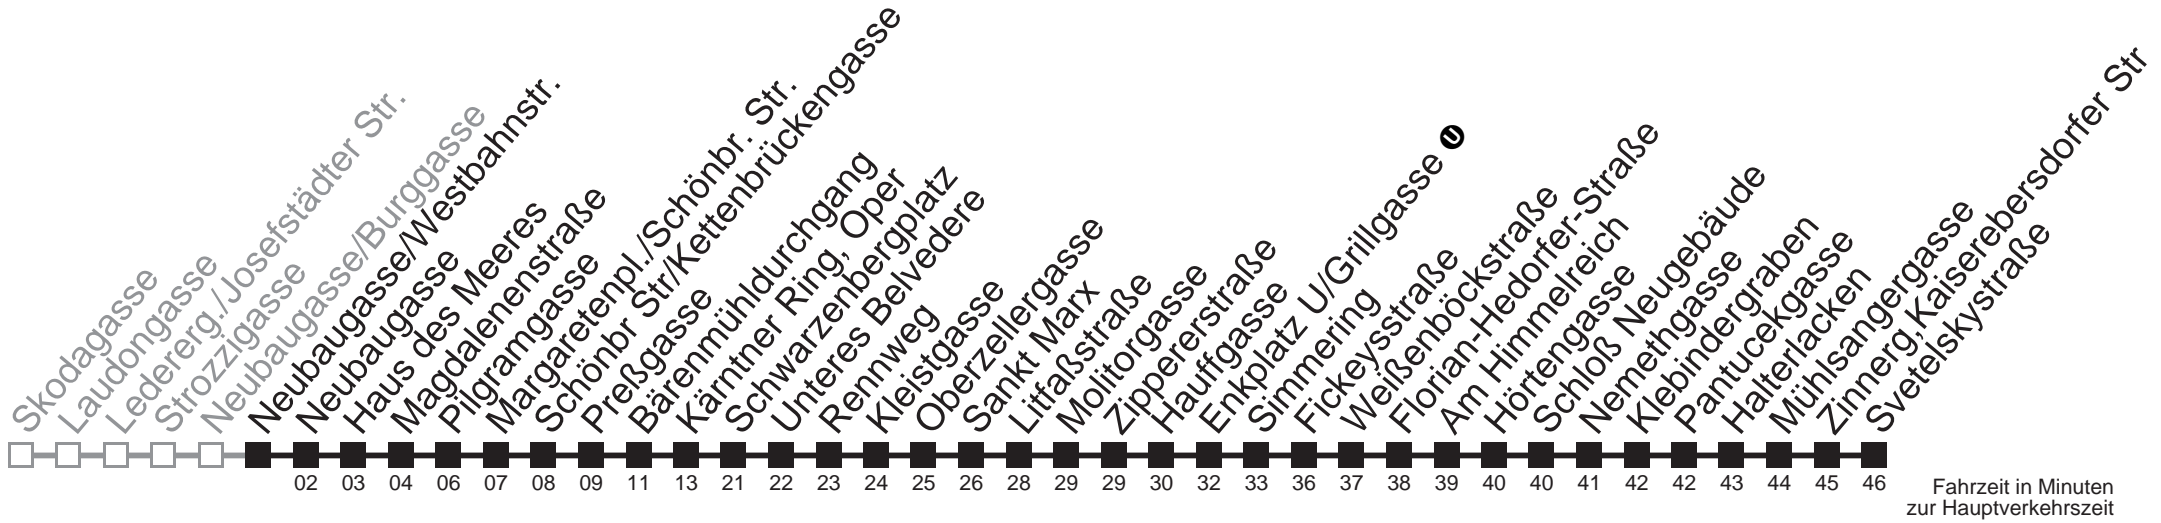

An Werktagen Betrieb ab Kärntner Ring, Oper

□ bis Pilgramgasse ■ bis Fickeysstraße

Auskunft

Wiener Linien: 7909-100
Änderungen vorbehalten

N71

Neubaugasse/Westbahnstr. → Svetelskystraße

Montag bis Freitag

kein Betrieb