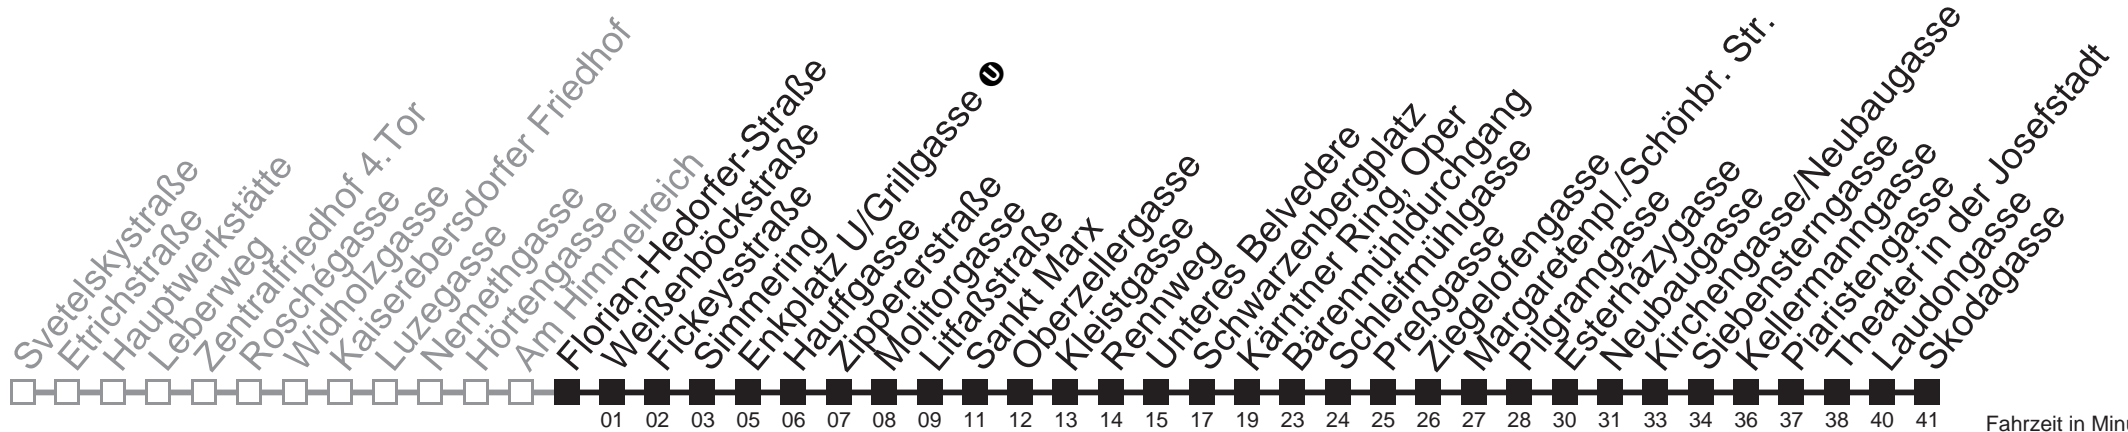

N71

Florian-Hedorfer-Straße → Skodagasse

Fahrzeit in Minuten zur Hauptverkehrszeit

Montag bis Freitag

0	39
1	09 39
2	09 39
3	09 39
4	09 39

Samstag, Sonn- und Feiertag

außer Silvesternacht

0	26 56
1	26 56
2	26 56
3	26 56
4	26 56

Vom 31.12. auf 1.1. kein Betrieb. Bitte benutzen Sie den Nachtverkehr.

An Werktagen Betrieb ab Kärtner Ring, Oper

bis Enkplatz U/Grillgasse
  bis Schwarzenbergplatz
  bis Kärtner Ring, Oper

Auskunft

Wiener Linien: 7909-100
Änderungen vorbehalten