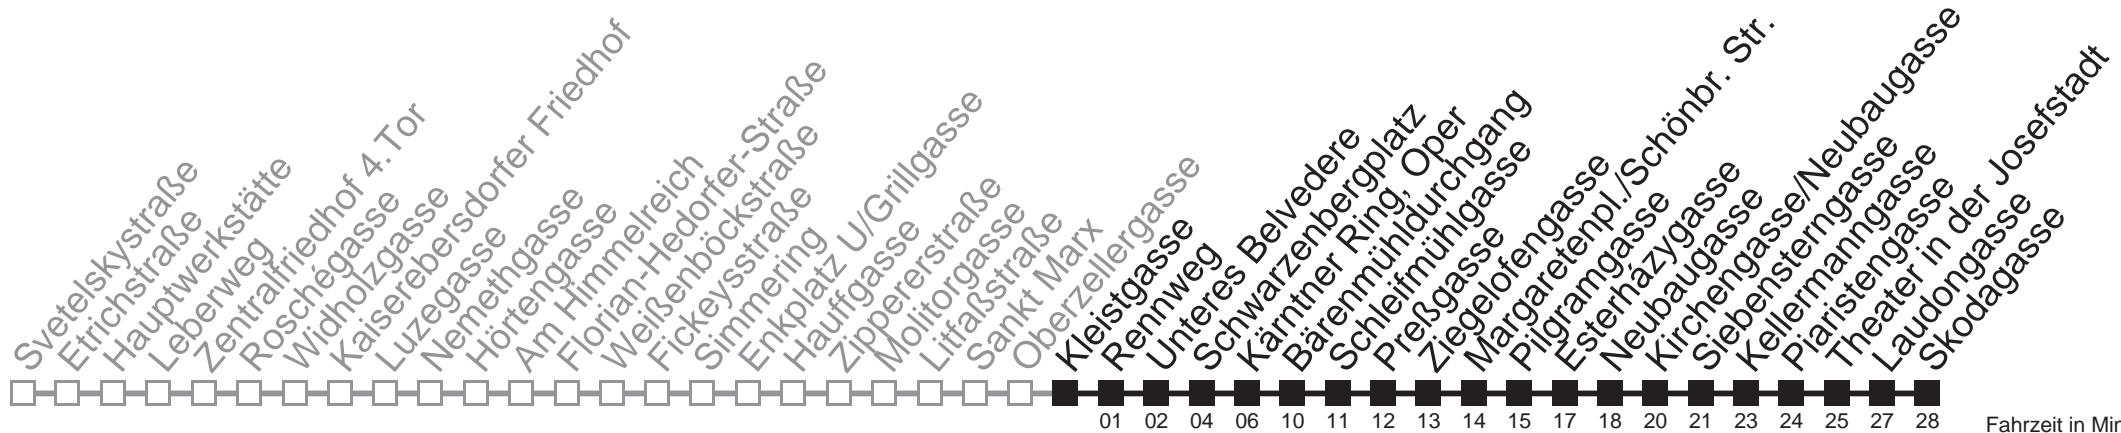

N71

Kleistgasse → Skodagasse

Fahrzeit in Minuten zur Hauptverkehrszeit

Montag bis Freitag

0	52
1	22 52
2	22 52
3	22 52
4	22

Samstag, Sonn- und Feiertag

außer Silvesternacht

0	39
1	09 39
2	09 39
3	09 39
4	09 39

Vom 31.12. auf 1.1. kein Betrieb. Bitte benutzen Sie den Nachtverkehr.
□ bis Schwarzenbergplatz   ■ bis Kärntner Ring, Oper