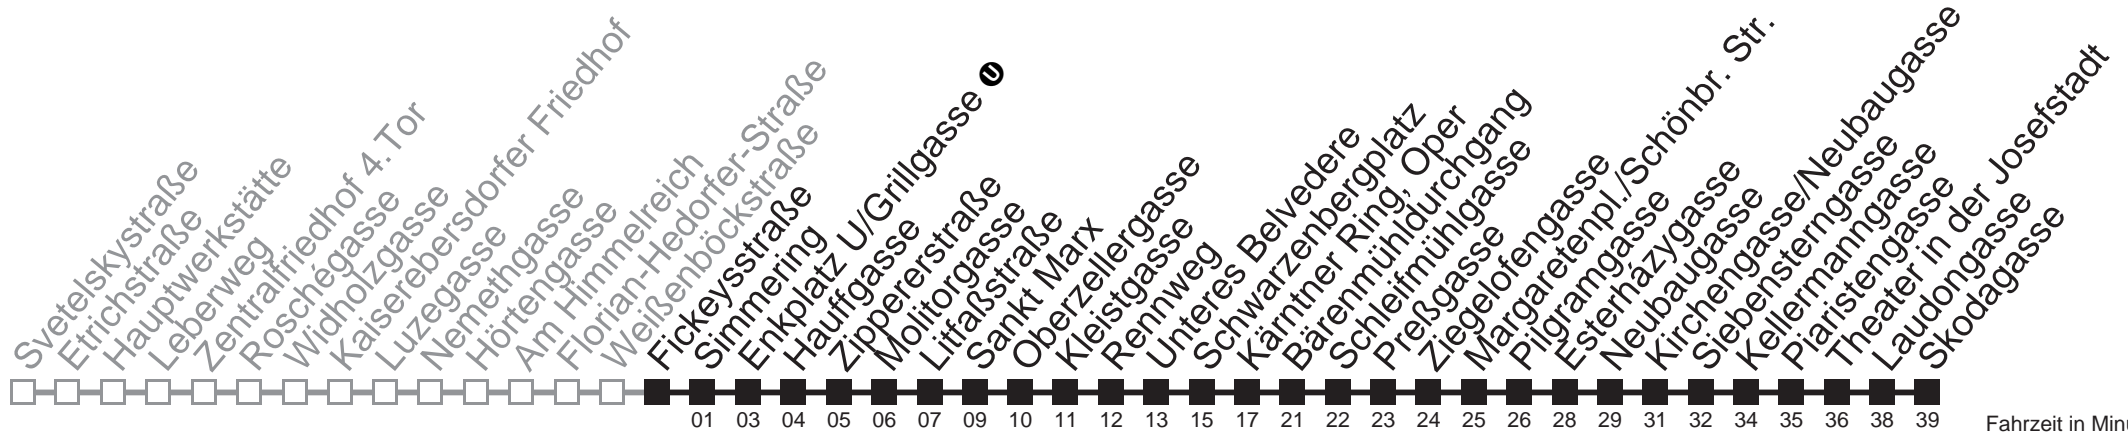

N71

Fickeysstraße → Skodagasse

Fahrzeit in Minuten zur Hauptverkehrszeit

Montag bis Freitag

0	41
1	11 41
2	11 41
3	11 41
4	11 41

Samstag, Sonn- und Feiertag

außer Silvesternacht

0	28 58
1	28 58
2	28 58
3	28 58
4	28 58

Vom 31.12. auf 1.1. kein Betrieb. Bitte benutzen Sie den Nachtverkehr.

bis Enkplatz U/Grillgasse
  bis Schwarzenbergplatz
  bis Kärntner Ring, Oper