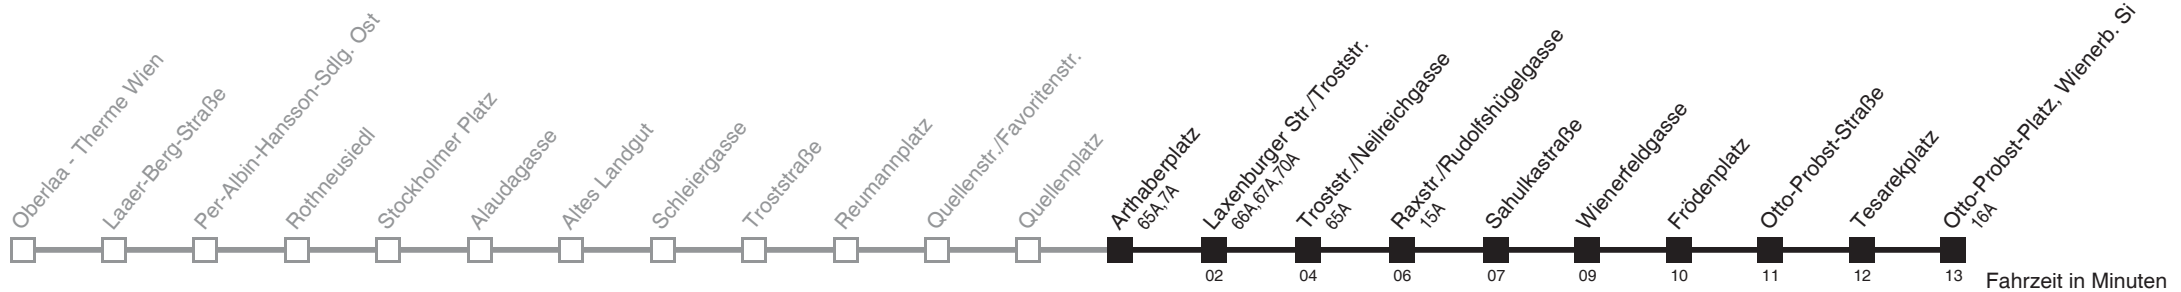

Holen Sie sich die
aktuellen Abfahrtszeiten
auf Ihr Handy

m.qando.at/qr/00136

67

Arthaberplatz → Otto-Probst-Platz, Wienerb. Si

Ihr Kurzstreckenfahrtschein gilt bis
Raxstr./Rudolfshügelgasse

Fahrzeit in Minuten