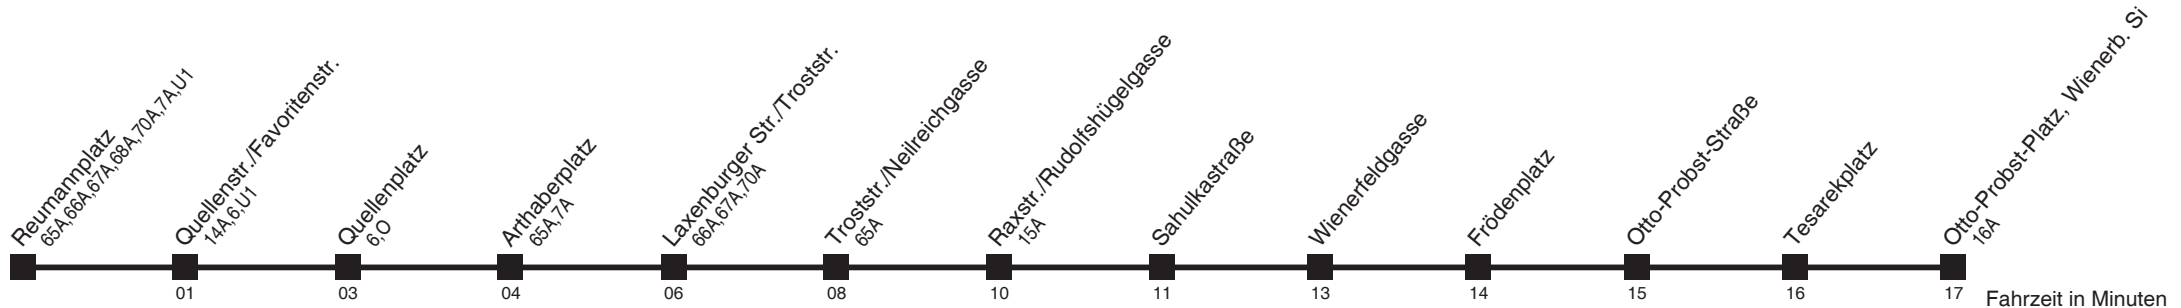

67

Reumannplatz U → Otto-Probst-Platz, Wienerb. Si

Ihr Kurzstreckenfahrtschein gilt bis **Quellenplatz**

Montag-Freitag (Schule)

Montag - Freitag (Ferien)

Samstag
Gültig ab 17.11. bis 22.12.

Sonn- und Feiertag

kein Betrieb

kein Betrieb

- 5 05
- 6
- 7
- 8
- 9
- 10
- 11
- 12
- 13
- 14
- 15
- 16
- 17
- 18
- 19 39
- 20 0947
- 21 02

- 5 05
- 6
- 7
- 8
- 9
- 10
- 11
- 12
- 13
- 14
- 15
- 16
- 17
- 18
- 19
- 20 3448
- 21

Vom 31.1. auf 1.1. durchgehender Linienbetrieb
Am 24.12. ab ca. 18.00 Uhr Intervall alle 15 Minuten
☐ bis Quellenplatz

Holen Sie sich die aktuellen Abfahrtszeiten auf Ihr Handy
m.qando.at/qr/01095