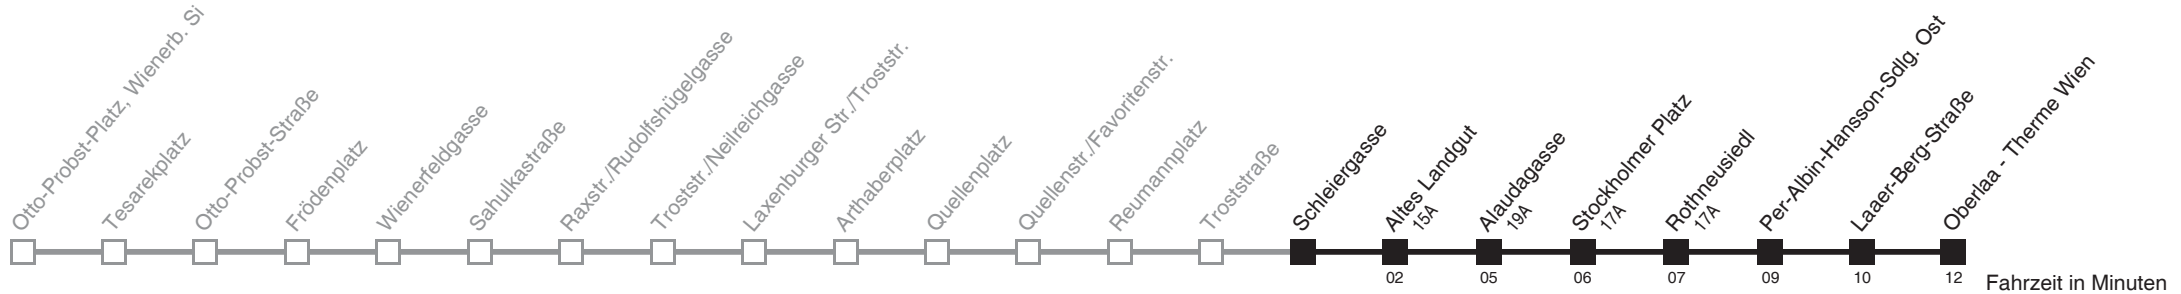

67

Schleiergasse → Oberlaa - Therme Wien

Ihr Kurzstreckenfahrtschein gilt bis
Altes Landgut

Fahrzeit in Minuten

Montag-Freitag (Schule)

Montag - Freitag (Ferien)

Samstag

Sonn- und Feiertag

Gültig ab 17.11. bis 22.12.

4	39|46	48 55
5	02 08 14 20 28 32 36 44	- - -
6	- - -	Intervall 2' - 6' - - -
7	- - -	- - -
8	- - -	- - -
9	- - -	- - -
10	- - -	- - -
11	- - -	- - -
12	- - -	- - -
13	- - -	- - -
14	- - -	- - -
15	- - -	- - -
16	- - -	- - -
17	- - -	- - -
18	- - -	- - -
19	- - -	- - 32 39 47 53
20	01 08 16 26 36 46 56	
21	06 16 26 36 46 56	
22	06 16 28 43 58	
23	13 28 43 58	
0	13 28 43	

4	39|46	48 55
5	02 08 14 20 28 32 36 44 51 57	
6	00 -	Intervall 2' - 6' - - -
7	- - -	- - -
8	- - -	- - -
9	- - -	- - -
10	- - -	- - -
11	- - -	- - -
12	- - -	- - -
13	- - -	- - -
14	- - -	- - -
15	- - -	- - -
16	- - -	- - -
17	- - -	- - -
18	- - -	- - -
19	- - -	- - 32 39 47 53
20	01 08 16 26 36 46 56	
21	06 16 26 36 46 56	
22	06 16 28 43 58	
23	13 28 43 58	
0	13 28 43	

4	49 59
5	09 19 32 46 56
6	06 16 26 36 46 51 56
7	06 16 23 31 38 46 53
8	01 09 17 24 32 39 47 54
9	02 09 17 24 32 39 44 47 54
10	02 09 - - - - -
11	- - - Intervall 6' - - -
12	- - - - - - -
13	- - - - - - -
14	- - - - - - -
15	- - - - - - -
16	- - - - - - -
17	- - - - - - -
18	- - - - - - -
19	- - - - - - 38 46 53
20	01 08 16 23 31 43 58
21	13 28 43 58
22	13 28 43 58
23	13 28 43 58
0	13 28 43

4	49 59
5	09 19 43 58
6	13 28 43 58
7	13 28 36 43 56
8	06 16 26 36 46 56
9	06 16 26 36 46 56
10	06 16 26 36 46 56
11	06 16 26 36 46 56
12	01 06 16 26 31 36 46 53
13	01 08 16 23 31 38 46 53
14	01 08 16 23 31 38 46 53
15	01 08 16 23 31 38 46 53
16	01 08 16 23 31 38 46 53
17	01 08 16 23 31 38 46 53
18	01 08 16 23 31 38 46 53
19	01 08 16 23 31 38 46 53
20	01 08 16 23 31 43 58
21	13 28 43 58
22	13 28 43 58
23	13 28 43 58
0	13 28 43

Vom 31.1. auf 1.1. durchgehender Linienbetrieb
Am 24.12. ab ca. 18.00 Uhr Intervall alle 15 Minuten
□ bis Per-Albin-Hansson-Sdlg. Ost

Holen Sie sich die aktuellen Abfahrtszeiten auf Ihr Handy
m.qando.at/qr/01167

Auskunft
Wiener Linien: 7909-100
Änderungen vorbehalten