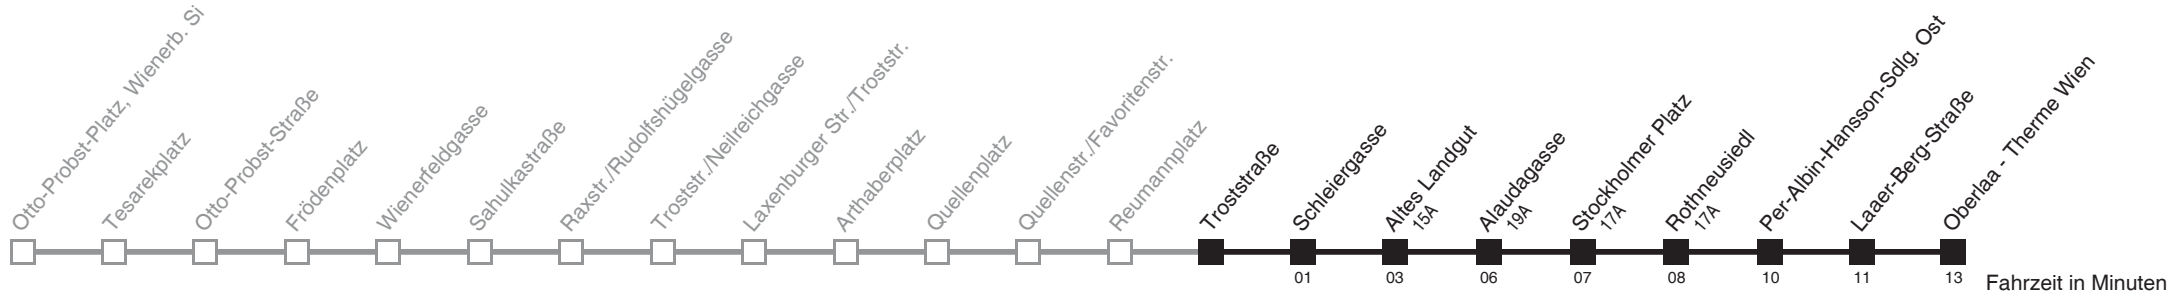

67

Troststraße → Oberlaa - Therme Wien

Ihr Kurzstreckenfahrtschein gilt bis
Altes Landgut

Montag-Freitag (Schule)

Montag - Freitag (Ferien)

Samstag

Sonn- und Feiertag

Gültig ab 17.11. bis 22.12.

4	38 45 47 54	4	38 45 47 54	4	48 58	4	48 58
5	01 07 13 19 27 31 35 43 - - -	5	01 07 13 19 27 31 35 43 50 - - -	5	08 18 31 45 55	5	08 18 42 57
6	- - - Intervall 2' - 6' - - -	6	- - - Intervall 2' - 6' - - -	6	05 15 25 35 45 50 55	6	12 27 42 57
7	- - - - - - - - - - -	7	- - - - - - - - - - -	7	05 15 22 30 37 45 52	7	12 27 35 42 55
8	- - - - - - - - - - -	8	- - - - - - - - - - -	8	00 08 16 23 31 38 46 53	8	05 15 25 35 45 55
9	- - - - - - - - - - -	9	- - - - - - - - - - -	9	01 08 16 23 31 38 43 46 53	9	05 15 25 35 45 55
10	- - - - - - - - - - -	10	- - - - - - - - - - -	10	01 08 - - - - - - - -	10	05 15 25 35 45 55
11	- - - - - - - - - - -	11	- - - - - - - - - - -	11	- - - Intervall 6' - - -	11	05 15 25 35 45 55
12	- - - - - - - - - - -	12	- - - - - - - - - - -	12	- - - - - - - - - - -	12	00 05 15 25 30 35 45 52
13	- - - - - - - - - - -	13	- - - - - - - - - - -	13	- - - - - - - - - - -	13	00 07 15 22 30 37 45 52
14	- - - - - - - - - - -	14	- - - - - - - - - - -	14	- - - - - - - - - - -	14	00 07 15 22 30 37 45 52
15	- - - - - - - - - - -	15	- - - - - - - - - - -	15	- - - - - - - - - - -	15	00 07 15 22 30 37 45 52
16	- - - - - - - - - - -	16	- - - - - - - - - - -	16	- - - - - - - - - - -	16	00 07 15 22 30 37 45 52
17	- - - - - - - - - - -	17	- - - - - - - - - - -	17	- - - - - - - - - - -	17	00 07 15 22 30 37 45 52
18	- - - - - - - - - - -	18	- - - - - - - - - - -	18	- - - - - - - - - - -	18	00 07 15 22 30 37 45 52
19	- - - - - - - 31 38 46 52	19	- - - - - - - 31 38 46 52	19	- - - - - - - 37 45 52	19	00 07 15 22 30 37 45 52
20	00 07 15 25 35 45 55	20	00 07 15 25 35 45 55	20	00 07 15 22 30 42 57	20	00 07 15 22 30 42 57
21	05 15 25 35 45 55	21	05 15 25 35 45 55	21	12 27 42 57	21	12 27 42 57
22	05 15 27 42 57	22	05 15 27 42 57	22	12 27 42 57	22	12 27 42 57
23	12 27 42 57	23	12 27 42 57	23	12 27 42 57	23	12 27 42 57
0	12 27 42	0	12 27 42	0	12 27 42	0	12 27 42

Vom 31.1. auf 1.1. durchgehender Linienbetrieb
Am 24.12. ab ca. 18.00 Uhr Intervall alle 15 Minuten
□ bis Per-Albin-Hansson-Sdlg. Ost

Holen Sie sich die
aktuellen Abfahrtszeiten
auf Ihr Handy

m.qando.at/qr/01391