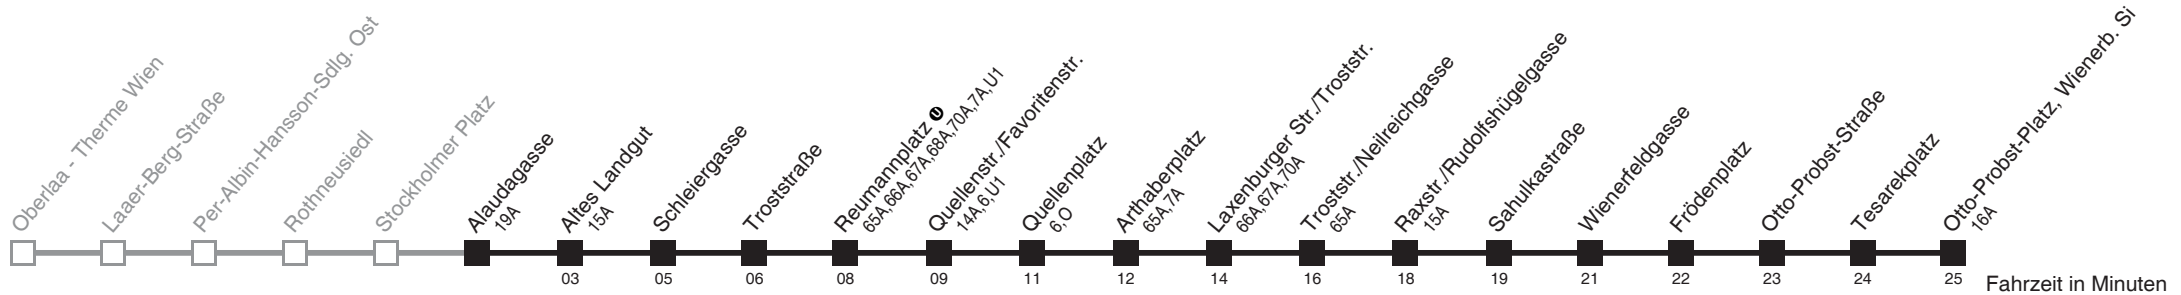

67

Alaudagasse → Otto-Probst-Platz, Wienerb. Si

Ihr Kurzstreckenfahrtschein gilt bis
Altes Landgut

Montag-Freitag (Schule)

Montag - Freitag (Ferien)

Samstag

Sonn- und Feiertag

Gültig ab 17.11. bis 22.12.

4	53
5	00 09 16 24 31 39 45 51 57
6	02 - Intervall 3' - 6' - -
7	- - - - - - - - - -
8	- - - - - - - - - -
9	- - - - - - - - - -
10	- - - - - - - - - -
11	- - - - - - - - - -
12	- - - - - - - - - -
13	- - - - - - - - - -
14	- - - - - - - - - -
15	- - - - - - - - - -
16	- - - - - - - - - -
17	- - - - - - - - - -
18	- - - - - - - - - -
19	- - - - - - 33 40 48 55
20	03 10 18 28 33 38 48 58
21	08 18 28 38 48 58
22	08 18 33 40 48
23	03 18 33 48
0	03 18 33 48
1	03

4	53
5	00 09 16 24 31 39 - - - -
6	- - Intervall 4' - 6' - -
7	- - - - - - - - - -
8	- - - - - - - - - -
9	- - - - - - - - - -
10	- - - - - - - - - -
11	- - - - - - - - - -
12	- - - - - - - - - -
13	- - - - - - - - - -
14	- - - - - - - - - -
15	- - - - - - - - - -
16	- - - - - - - - - -
17	- - - - - - - - - -
18	- - - - - - - - - -
19	- - - - - - 33 40 48 55
20	03 10 18 28 33 38 48 58
21	08 18 28 38 48 58
22	08 18 33 40 48
23	03 18 33 48
0	03 18 33 48
1	03

4	
5	08 23 38 48 58
6	08 18 28 38 48 58
7	08 18 25 33 40 48 55
8	03 10 18 25 33 40 48 55
9	03 10 18 25 33 40 48 55
10	03 - Intervall 6' - - - -
11	- - - - - - - - - -
12	- - - - - - - - - -
13	- - - - - - - - - -
14	- - - - - - - - - -
15	- - - - - - - - - -
16	- - - - - - - - - -
17	- - - - - - - - - -
18	- - - - - - - - - -
19	- - - - - - 33 40 48 51 55
20	03 10 18 25 33 40 48 55
21	03 18 33 48
22	03 18 33 48
23	03 18 33 48
0	03 18 33 48
1	03

4	
5	08 23 33 48
6	03 18 33 48
7	03 18 33 48 58
8	08 18 28 38 48 58
9	08 18 28 38 48 58
10	08 18 28 38 48 58
11	08 18 28 38 48 58
12	08 18 25 33 40 48 55
13	03 10 18 25 33 40 48 55
14	03 10 18 25 33 40 48 55
15	03 10 18 25 33 40 48 55
16	03 10 18 25 33 40 48 55
17	03 10 18 25 33 40 48 55
18	03 10 18 25 33 40 48 55
19	03 10 18 25 33 40 48 55
20	03 10 18 25 33 40 48 55
21	03 18 33 48
22	03 18 33 48
23	03 18 33 48
0	03 18 33 48
1	03

Vom 31.1. auf 1.1. durchgehender Linienbetrieb
Am 24.12. ab ca. 18.00 Uhr Intervall alle 15 Minuten
□ bis Quellenplatz

Holen Sie sich die
aktuellen Abfahrtszeiten
auf Ihr Handy
m.qando.at/qr/00014