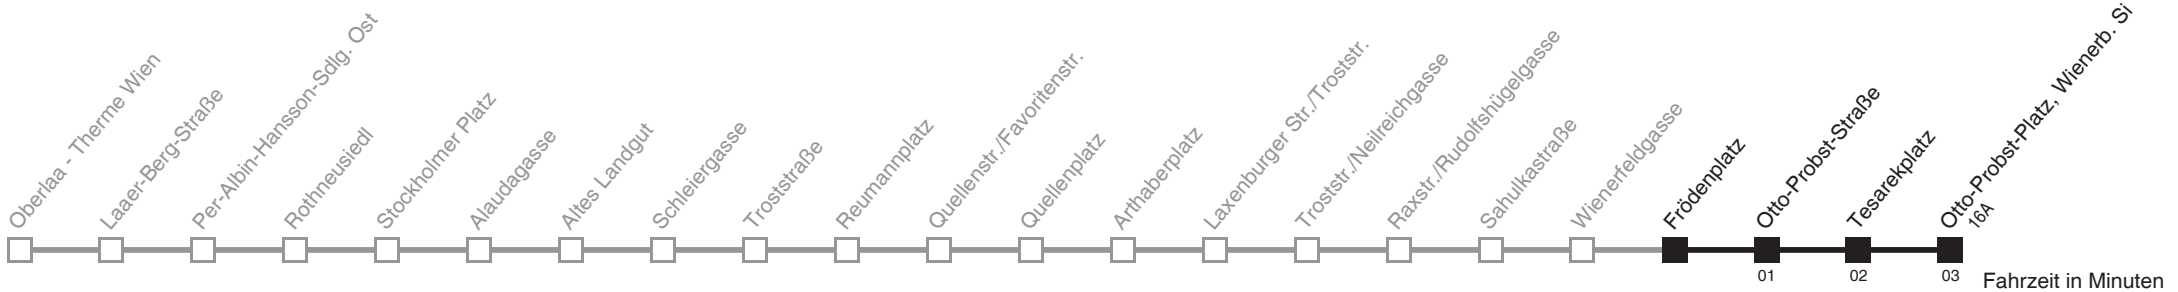

Vom 31.1. auf 1.1. durchgehender Linienbetrieb
Am 24.12. ab ca. 18.00 Uhr Intervall alle 15 Minuten

Holen Sie sich die
aktuellen Abfahrtszeiten
auf Ihr Handy

m.qando.at/qr/01480

Frödenplatz → Otto-Probst-Platz, Wienerb. Si