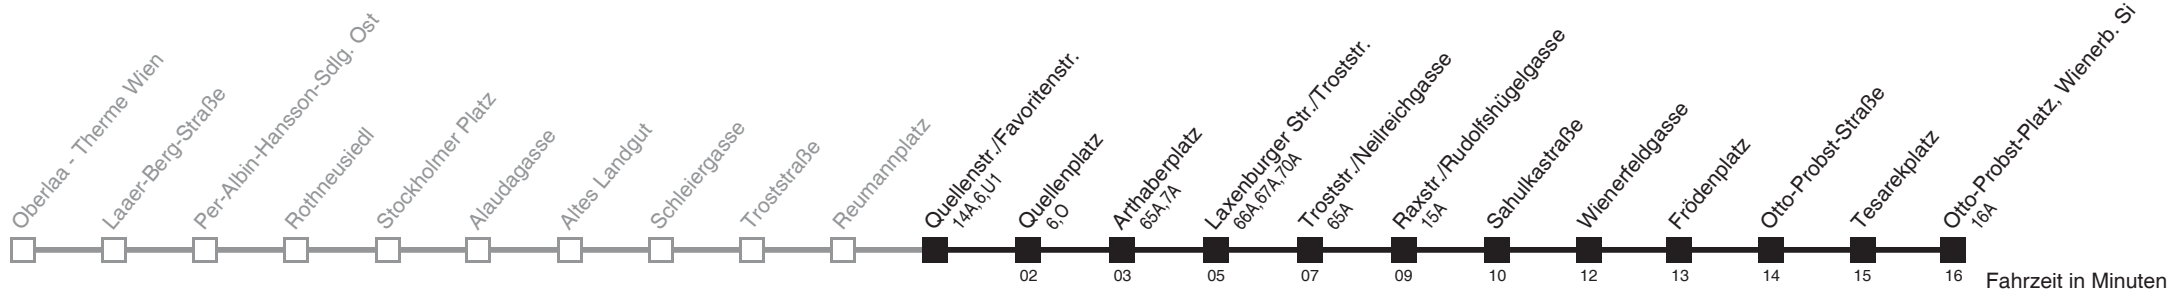

Holen Sie sich die aktuellen Abfahrtszeiten auf Ihr Handy
m.qando.at/qr/01095

67 Quellenstr./Favoritenstr. → Otto-Probst-Platz, Wienerb. Si

Ihr Kurzstreckenfahrtschein gilt bis
Quellenplatz

Montag-Freitag (Schule)