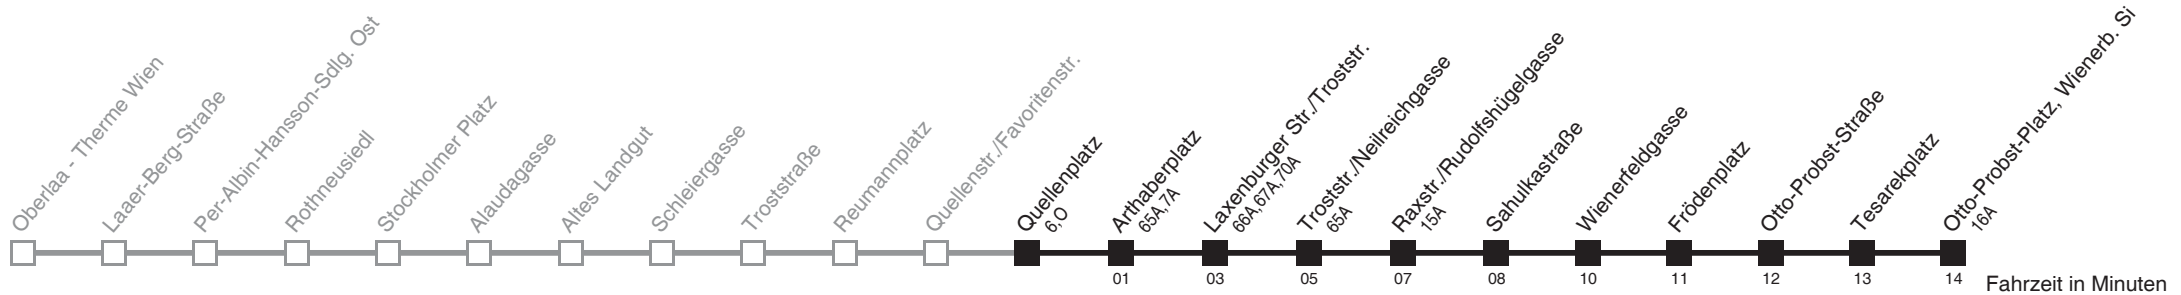

Ihr Kurzstreckenfahrtschein gilt bis
Raxstr./Rudolfshügelgasse

Montag-Freitag (Schule)

Montag - Freitag (Ferien)

Samstag

Sonn- und Feiertag

Gültig ab 17.11. bis 22.12.

5	04 11 19 27 35 42 50 56
6	02 - - Intervall 3' - 6' - -
7	- - - - - - - -
8	- - - - - - - -
9	- - - - - - - -
10	- - - - - - - -
11	- - - - - - - -
12	- - - - - - - -
13	- - - - - - - -
14	- - - - - - - -
15	- - - - - - - -
16	- - - - - - - -
17	- - - - - - - -
18	- - - - - - - - 56
19	02 08 14 20 26 32 38 44 51 59
20	06 14 21 29 39 49 59
21	09 19 29 39 49 59
22	09 19 29 44 59
23	14 29 44 59
0	14 29 44

5	04 11 19 27 35 42 50 56
6	02 - - Intervall 4' - 6' - -
7	- - - - - - - -
8	- - - - - - - -
9	- - - - - - - -
10	- - - - - - - -
11	- - - - - - - -
12	- - - - - - - -
13	- - - - - - - -
14	- - - - - - - -
15	- - - - - - - -
16	- - - - - - - -
17	- - - - - - - -
18	- - - - - - - - 56
19	02 08 14 20 26 32 38 44 51 59
20	06 14 21 29 39 49 59
21	09 19 29 39 49 59
22	09 19 29 44 59
23	14 29 44 59
0	14 29 44

5	08 19 34 49 59
6	09 19 29 39 49 59
7	09 19 29 36 44 51 59
8	06 14 21 29 36 44 51 59
9	06 14 21 29 36 44 51 59
10	06 14 - - - - - -
11	- - - Intervall 6' - - -
12	- - - - - - - -
13	- - - - - - - -
14	- - - - - - - -
15	- - - - - - - -
16	- - - - - - - -
17	- - - - - - - -
18	- - - - - - - -
19	- - - - - - - 44 51 59
20	06 14 21 29 44 59
21	14 29 44 59
22	14 29 44 59
23	14 29 44 59
0	14 29 44

5	08 19 34 44 59
6	14 29 44 59
7	14 29 44 59
8	09 19 29 39 49 59
9	09 19 29 39 49 59
10	09 19 29 39 49 59
11	09 19 29 39 49 59
12	09 19 29 36 44 51 59
13	06 14 21 29 36 44 51 59
14	06 14 21 29 36 44 51 59
15	06 14 21 29 36 44 51 59
16	06 14 21 29 36 44 51 59
17	06 14 21 29 36 44 51 59
18	06 14 21 29 36 44 51 59
19	06 14 21 29 36 44 51 59
20	06 14 21 29 44 59
21	14 29 44 59
22	14 29 44 59
23	14 29 44 59
0	14 29 44

Vom 31.1. auf 1.1. durchgehender Linienbetrieb
Am 24.12. ab ca. 18.00 Uhr Intervall alle 15 Minuten

Holen Sie sich die
aktuellen Abfahrtszeiten
auf Ihr Handy

m.qando.at/qr/01058