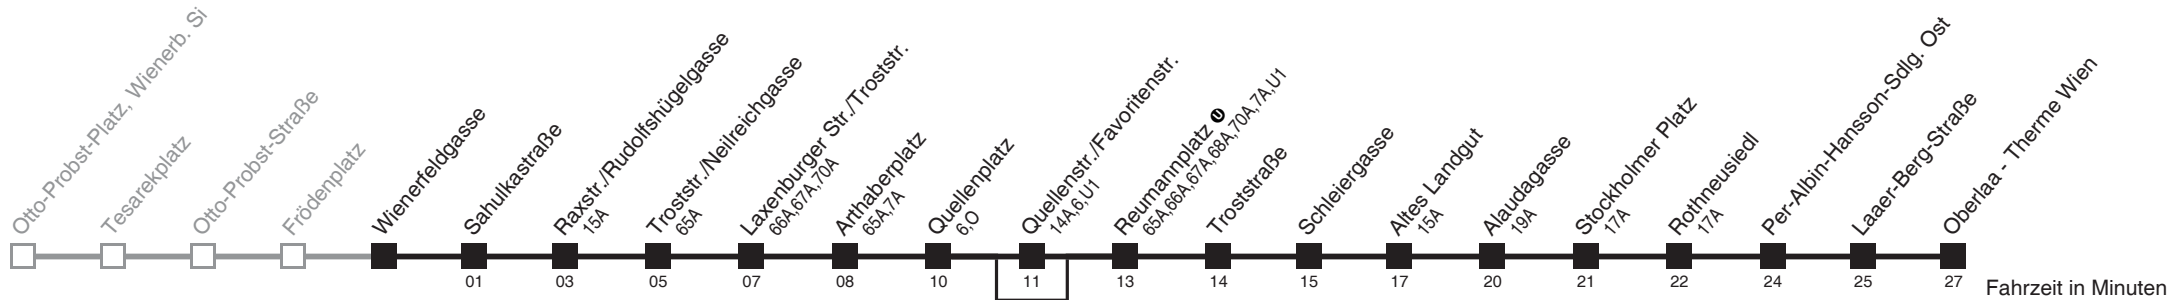

Ihr Kurzstreckenfahrtschein gilt bis
Raxstr./Rudolfshügelgasse

Montag-Freitag (Schule)

5	03	11	19	27	34	40	46	52	58
6	04	-	Intervall 3' - 6'	-	-	-	-	-	-
7	-	-	-	-	-	-	-	-	-
8	-	-	-	-	-	-	-	-	-
9	-	-	-	-	-	-	-	-	-
10	-	-	-	-	-	-	-	-	-
11	-	-	-	-	-	-	-	-	-
12	-	-	-	-	-	-	-	-	-
13	-	-	-	-	-	-	-	-	-
14	-	-	-	-	-	-	-	-	-
15	-	-	-	-	-	-	-	-	-
16	-	-	-	-	-	-	-	-	-
17	-	-	-	-	-	-	-	-	-
18	-	-	-	-	-	-	-	-	-
19	-	-	-	16	23	32	38	46	53
20	01	11	16	21	31	41	46	51	
21	01	11	21	31	41	51			
22	01	13	35	43	58				
23	13	28	43	58					
0	13	28	38	49					
1	02								

Montag - Freitag (Ferien)

5	03	11	19	27	34	40	46	52	58
6	04	-	Intervall 4' - 6'	-	-	-	-	-	-
7	-	-	-	-	-	-	-	-	-
8	-	-	-	-	-	-	-	-	-
9	-	-	-	-	-	-	-	-	-
10	-	-	-	-	-	-	-	-	-
11	-	-	-	-	-	-	-	-	-
12	-	-	-	-	-	-	-	-	-
13	-	-	-	-	-	-	-	-	-
14	-	-	-	-	-	-	-	-	-
15	-	-	-	-	-	-	-	-	-
16	-	-	-	-	-	-	-	-	-
17	-	-	-	-	-	-	-	-	-
18	-	-	-	-	-	-	-	-	-
19	-	-	-	16	23	32	38	46	53
20	01	11	16	21	31	41	46	51	
21	01	11	21	31	41	51			
22	01	13	35	43	58				
23	13	28	43	58					
0	13	28	38	49					
1	02								

Samstag

Gültig ab 17.11. bis 22.12.

5	04	17	31	41	51				
6	01	11	21	31	41	51			
7	01	08	16	23	31	38	46	53	
8	00	07	15	22	30	37	45	52	
9	00	07	15	22	30	37	45	52	58
10	04	-	-	Intervall 6'	-	-	-	-	-
11	-	-	-	-	-	-	-	-	-
12	-	-	-	-	-	-	-	-	-
13	-	-	-	-	-	-	-	52	59
14	05	-	-	Intervall 6'	-	-	-	-	-
15	-	-	-	-	-	-	-	-	-
16	-	-	-	-	-	-	-	-	-
17	-	-	-	-	-	-	-	-	-
18	-	-	-	-	-	-	-	-	-
19	-	-	23	27	31	38	46	53	57
20	01	08	16	28	35	43	50	58	
21	13	28	43	58					
22	13	28	43	58					
23	13	28	43	58					
0	13	28	38	49					
1	02								

Sonn- und Feiertag

5	04	28	43	58					
6	13	28	43	58					
7	13	28	41	51					
8	01	11	21	31	41	51			
9	01	11	21	31	41	51			
10	01	11	21	31	41	51			
11	01	11	21	31	41	51			
12	01	11	21	31	38	46	53		
13	01	08	16	23	31	38	46	53	
14	01	08	16	23	31	38	46	53	
15	01	08	16	23	31	38	46	53	
16	01	08	16	23	31	38	46	53	
17	01	08	16	23	31	38	46	53	
18	01	08	16	23	31	38	46	53	
19	01	08	16	23	31	38	46	53	
20	01	08	16	22	28	36	43	58	
21	13	28	43	58					
22	13	28	43	58					
23	13	28	43	58					
0	13	28	38	49					
1	02								

Vom 31.1. auf 1.1. durchgehender Linienbetrieb
Am 24.12. ab ca. 18.00 Uhr Intervall alle 15 Minuten
□ nicht über Quellenstr./Favoritenstr.   ■ bis Quellenplatz
bis Reumannplatz ●

Holen Sie sich die aktuellen Abfahrtszeiten auf Ihr Handy
m.qando.at/qr/01480