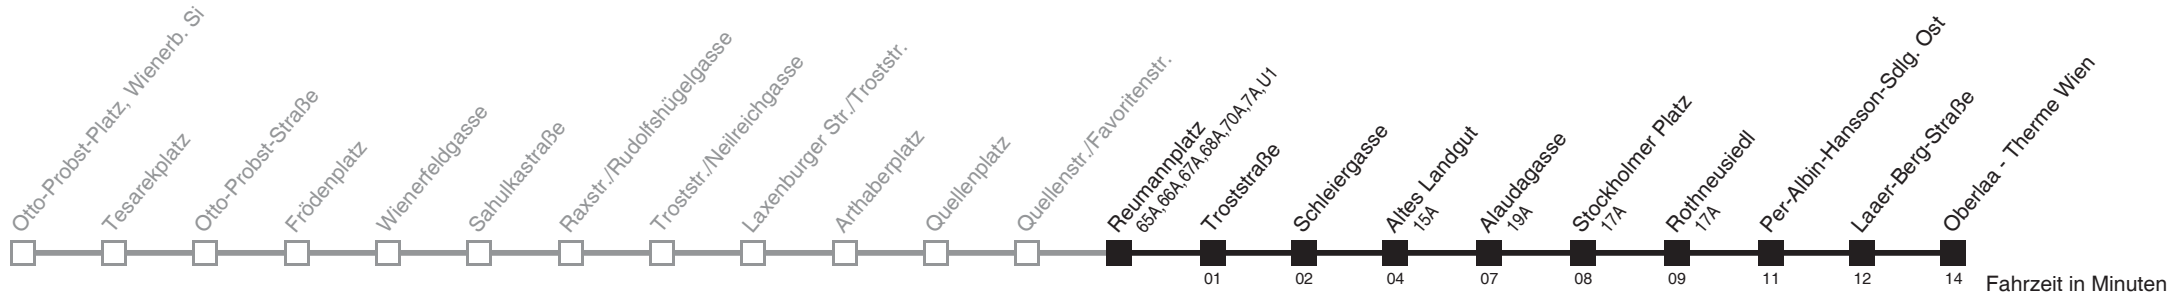

67

Reumannplatz → Oberlaa - Therme Wien

Ihr Kurzstreckenfahrtschein gilt bis
Altes Landgut

Montag-Freitag (Schule)

Montag - Freitag (Ferien)

Samstag Gültig ab 17.11. bis 22.12.

Sonn- und Feiertag

Uhrzeit	Montag-Freitag (Schule)	Montag - Freitag (Ferien)	Samstag	Sonn- und Feiertag
4	36 43 45 52 59	36 43 45 52 59	47 57	47 57
5	05 11 17 25 29 33 41 - - -	05 11 17 25 29 33 41 48 - - -	07 17 30 44 54	07 17 41 56
6	- - - Intervall 2' - 6' - - -	- - - Intervall 2' - 6' - - -	04 14 24 34 44 49 54	11 26 41 56
7	- - - - - - - - - - -	- - - - - - - - - - -	04 14 21 29 36 44 51 59	11 26 34 41 54
8	- - - - - - - - - - -	- - - - - - - - - - -	06 14 21 29 36 44 51 59	04 14 24 34 44 54
9	- - - - - - - - - - -	- - - - - - - - - - -	06 14 21 29 36 41 44 51 59	04 14 24 34 44 54
10	- - - - - - - - - - -	- - - - - - - - - - -	06 - - - Intervall 6' - - -	04 14 24 34 44 54
11	- - - - - - - - - - -	- - - - - - - - - - -	- - - - - - - - - - -	04 14 24 34 44 54 59
12	- - - - - - - - - - -	- - - - - - - - - - -	- - - - - - - - - - -	04 14 24 29 34 44 51 59
13	- - - - - - - - - - -	- - - - - - - - - - -	- - - - - - - - - - -	06 14 21 29 36 44 51 59
14	- - - - - - - - - - -	- - - - - - - - - - -	- - - - - - - - - - -	06 14 21 29 36 44 51 59
15	- - - - - - - - - - -	- - - - - - - - - - -	- - - - - - - - - - -	06 14 21 29 36 44 51 59
16	- - - - - - - - - - -	- - - - - - - - - - -	- - - - - - - - - - -	06 14 21 29 36 44 51 59
17	- - - - - - - - - - -	- - - - - - - - - - -	- - - - - - - - - - -	06 14 21 29 36 44 51 59
18	- - - - - - - - - - -	- - - - - - - - - - -	- - - - - - - - - - -	06 14 21 29 36 44 51 59
19	- - - - - - - 36 44 51 59	- - - - - - - 36 44 51 59	- - - - - - - 36 44 51 59	06 14 21 29 36 44 51 59
20	06 14 24 34 44 54	06 14 24 34 44 54	06 14 21 29 41 56	06 14 21 29 41 56
21	04 14 24 34 44 54	04 14 24 34 44 54	11 26 41 56	11 26 41 56
22	04 14 26 41 56	04 14 26 41 56	11 26 41 56	11 26 41 56
23	11 26 41 56	11 26 41 56	11 26 41 56	11 26 41 56
0	11 26 41	11 26 41	11 26 41	11 26 41

Vom 31.1. auf 1.1. durchgehender Linienbetrieb
Am 24.12. ab ca. 18.00 Uhr Intervall alle 15 Minuten
☐ bis Per-Albin-Hansson-Sdlg. Ost

Holen Sie sich die
aktuellen Abfahrtszeiten
auf Ihr Handy
m.qando.at/qr/01095