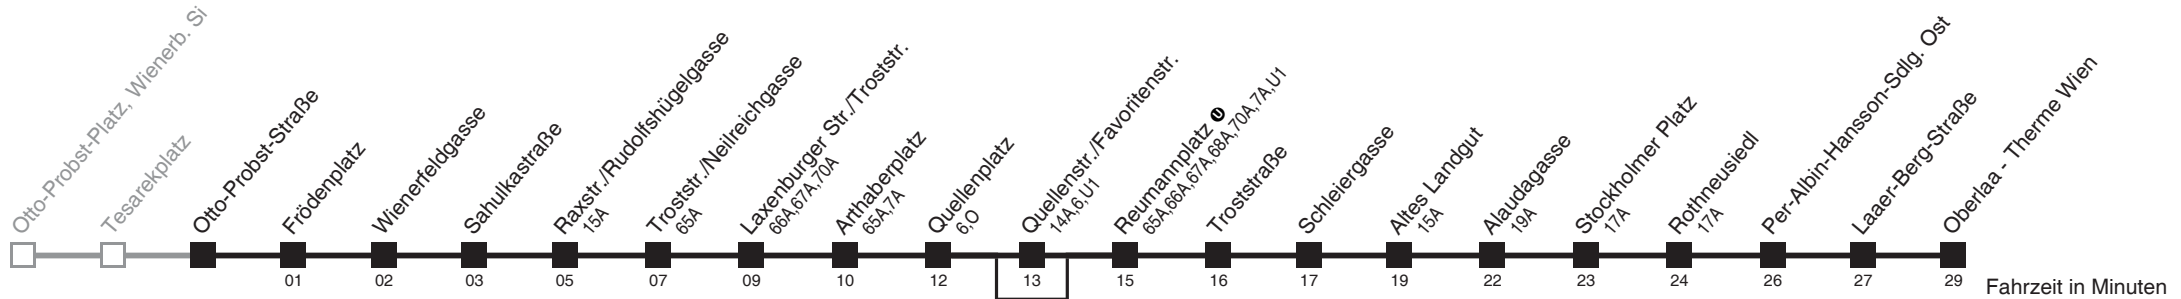

67

Otto-Probst-Straße → Oberlaa - Therme Wien

Ihr Kurzstreckenfahrtschein gilt bis
Frödenplatz

Montag-Freitag (Schule)

5	00 08 16 24 31 37 43 49 55
6	01 - Intervall 3' - 6' - -
7	- - - - - - - - -
8	- - - - - - - - -
9	- - - - - - - - -
10	- - - - - - - - -
11	- - - - - - - - -
12	- - - - - - - - -
13	- - - - - - - - -
14	- - - - - - - - -
15	- - - - - - - - -
16	- - - - - - - - -
17	- - - - - - - - -
18	- - - - - - - - -
19	- - - 13 20 29 36 44 51 59
20	09 14 19 29 39 44 49 59
21	09 19 29 39 49 59
22	11 26 33 41 56
23	11 26 41 56
0	11 26 36 47
1	00

Montag - Freitag (Ferien)

5	00 08 16 24 31 37 43 49 55
6	01 - Intervall 4' - 6' - -
7	- - - - - - - - -
8	- - - - - - - - -
9	- - - - - - - - -
10	- - - - - - - - -
11	- - - - - - - - -
12	- - - - - - - - -
13	- - - - - - - - -
14	- - - - - - - - -
15	- - - - - - - - -
16	- - - - - - - - -
17	- - - - - - - - -
18	- - - - - - - - -
19	- - - 13 20 29 36 44 51 59
20	09 14 19 29 39 44 49 59
21	09 19 29 39 49 59
22	11 26 33 41 56
23	11 26 41 56
0	11 26 36 47
1	00

Samstag

Gültig ab 17.11. bis 22.12.

5	02 15 29 39 49 59
6	09 19 29 39 49 59
7	06 14 21 29 36 44 51 58
8	04 12 19 27 34 42 49 57
9	04 12 19 27 34 42 49 55
10	01 - - - Intervall 6' - - - -
11	- - - - - - - - -
12	- - - - - - - - -
13	- - - - - - - - - 43 50 56
14	03 - - - Intervall 6' - - - -
15	- - - - - - - - -
16	- - - - - - - - -
17	- - - - - - - - -
18	- - - - - - - - -
19	- - - 21 25 29 36 44 51 55 59
20	06 14 26 33 41 48 56
21	11 26 41 56
22	11 26 41 56
23	11 26 41 56
0	11 26 36 47
1	00

Sonn- und Feiertag

5	02 26 41 56
6	11 26 41 56
7	11 26 39 49 59
8	09 19 29 39 49 59
9	09 19 29 39 49 59
10	09 19 29 39 49 59
11	09 19 29 39 49 59
12	09 19 29 36 44 51 59
13	06 14 21 29 36 44 51 59
14	06 14 21 29 36 44 51 59
15	06 14 21 29 36 44 51 59
16	06 14 21 29 36 44 51 59
17	06 14 21 29 36 44 51 59
18	06 14 21 29 36 44 51 59
19	06 14 21 29 36 44 51 59
20	06 14 20 26 34 41 56
21	11 26 41 56
22	11 26 41 56
23	11 26 41 56
0	11 26 36 47
1	00

Vom 31.1. auf 1.1. durchgehender Linienbetrieb
Am 24.12. ab ca. 18.00 Uhr Intervall alle 15 Minuten
□ nicht über Quellenstr./Favoritenstr.   ■ bis Quellenplatz
bis Reumannplatz ①

Holen Sie sich die
aktuellen Abfahrtszeiten
auf Ihr Handy
m.qando.at/qr/00987