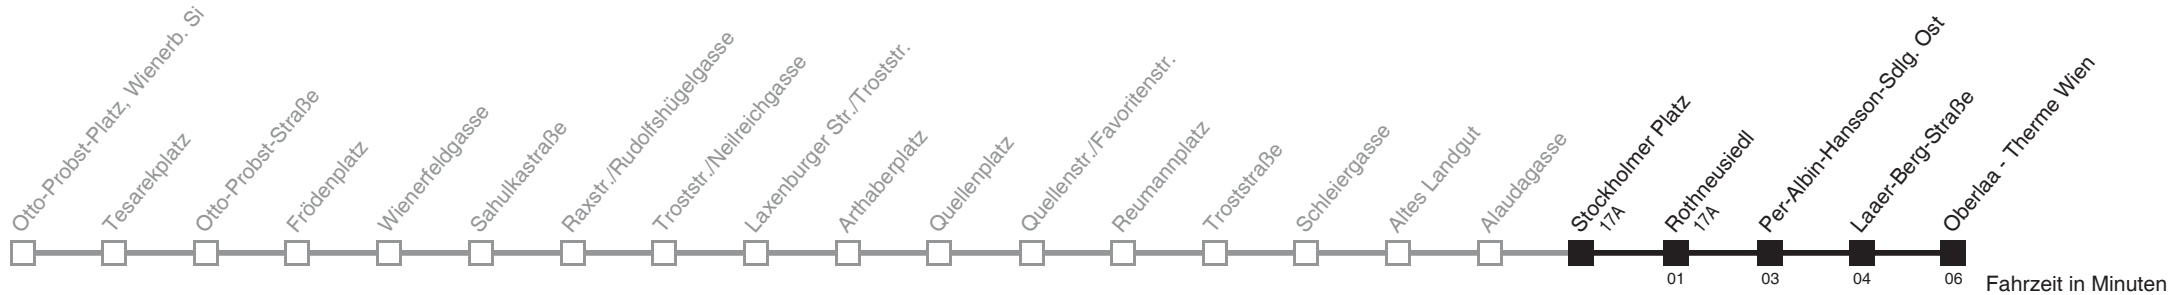

67

Stockholmer Platz → Oberlaa - Therme Wien

Ihr Kurzstreckenfahrtschein gilt bis
Rothneusiedl

Montag-Freitag (Schule)

Montag - Freitag (Ferien)

Samstag Gültig ab 17.11. bis 22.12.

Sonn- und Feiertag

4	45 52 54
5	01 08 14 20 26 34 38 42 50 - - -
6	- - - - Intervall 2' - 6' - - -
7	- - - - - - - - - - -
8	- - - - - - - - - - -
9	- - - - - - - - - - -
10	- - - - - - - - - - -
11	- - - - - - - - - - -
12	- - - - - - - - - - -
13	- - - - - - - - - - -
14	- - - - - - - - - - -
15	- - - - - - - - - - -
16	- - - - - - - - - - -
17	- - - - - - - - - - -
18	- - - - - - - - - - 57
19	03 09 15 21 27 33 38 45 53 59
20	07 14 22 32 42 52
21	02 12 22 32 42 52
22	02 12 22 34 49
23	04 19 34 49
0	04 19 34 49

4	45 52 54
5	01 08 14 20 26 34 38 42 50 57
6	03 - - Intervall 2' - 6' - - -
7	- - - - - - - - - - -
8	- - - - - - - - - - -
9	- - - - - - - - - - -
10	- - - - - - - - - - -
11	- - - - - - - - - - -
12	- - - - - - - - - - -
13	- - - - - - - - - - -
14	- - - - - - - - - - -
15	- - - - - - - - - - -
16	- - - - - - - - - - -
17	- - - - - - - - - - -
18	- - - - - - - - - - 57
19	03 09 15 21 27 33 38 45 53 59
20	07 14 22 32 42 52
21	02 12 22 32 42 52
22	02 12 22 34 49
23	04 19 34 49
0	04 19 34 49

4	55
5	05 15 25 38 52
6	02 12 22 32 42 52 57
7	02 12 22 29 37 44 52 59
8	07 15 23 30 38 45 53
9	00 08 15 23 30 38 45 50 53
10	00 08 15 - - - - - - -
11	- - - Intervall 5' - 6' - - -
12	- - - - - - - - - - -
13	- - - - - - - - - - -
14	- - - - - - - - - - -
15	- - - - - - - - - - -
16	- - - - - - - - - - -
17	- - - - - - - - - - -
18	- - - - - - - - - - -
19	- - - - - - - - 44 52 59
20	07 14 22 29 37 49
21	04 19 34 49
22	04 19 34 49
23	04 19 34 49
0	04 19 34 49

4	55
5	05 15 25 49
6	04 19 34 49
7	04 19 34 42 49
8	02 12 22 32 42 52
9	02 12 22 32 42 52
10	02 12 22 32 42 52
11	02 12 22 32 42 52
12	02 07 12 22 32 37 42 52 59
13	07 14 22 29 37 44 52 59
14	07 14 22 29 37 44 52 59
15	07 14 22 29 37 44 52 59
16	07 14 22 29 37 44 52 59
17	07 14 22 29 37 44 52 59
18	07 14 22 29 37 44 52 59
19	07 14 22 29 37 44 52 59
20	07 14 22 29 37 49
21	04 19 34 49
22	04 19 34 49
23	04 19 34 49
0	04 19 34 49

Vom 31.1. auf 1.1. durchgehender Linienbetrieb
Am 24.12. ab ca. 18.00 Uhr Intervall alle 15 Minuten
□ bis Per-Albin-Hansson-Sdlg. Ost

Holen Sie sich die
aktuellen Abfahrtszeiten
auf Ihr Handy

m.qando.at/qr/01327