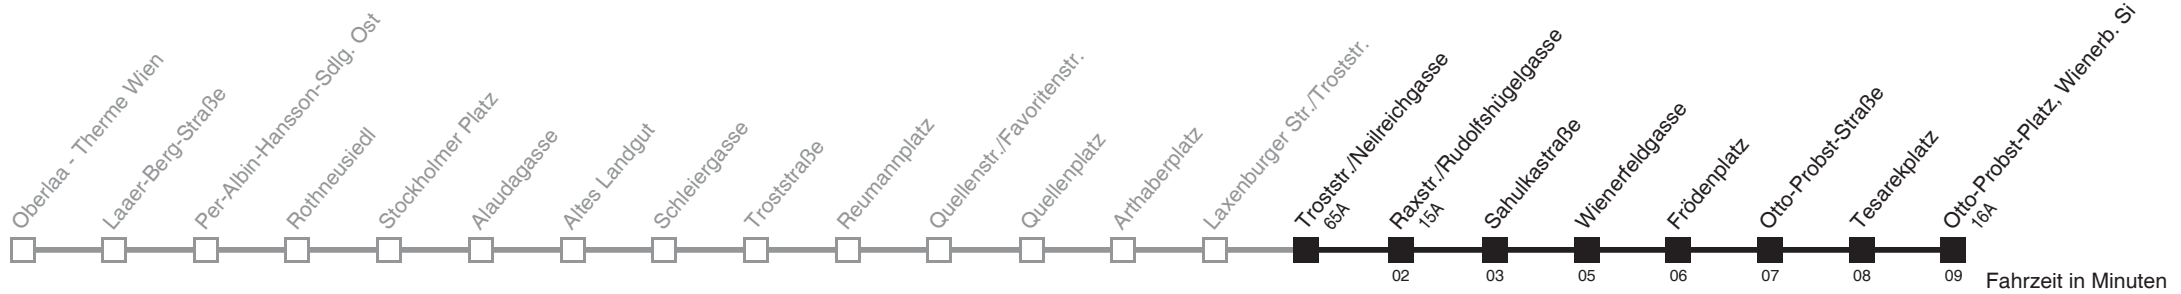

67 Troststr./Neilreichgasse → Otto-Probst-Platz, Wienerb. Si

Ihr Kurzstreckenfahrtschein gilt bis
Raxstr./Rudolfshügelgasse

Montag-Freitag (Schule)

Montag - Freitag (Ferien)

Samstag

Sonn- und Feiertag

Gültig ab 17.11. bis 22.12.

4	45 53
5	01 09 16 20 25 32 36 40 47 55 58
6	01 - - Intervall 2' - 6' - - -
7	- - - - - - - - - - -
8	- - - - - - - - - - -
9	- - - - - - - - - - -
10	- - - - - - - - - - -
11	- - - - - - - - - - -
12	- - - - - - - - - - -
13	- - - - - - - - - - -
14	- - - - - - - - - - -
15	- - - - - - - - - - -
16	- - - - - - - - - - -
17	- - - - - - - - - - -
18	- - - - - - - - - 56
19	01 07 13 19 25 31 37 43 49 56
20	04 11 19 26 34 44 54
21	04 14 24 34 44 54
22	04 14 24 34 49
23	04 19 34 49
0	04 19 34 49

4	45 53
5	01 09 16 21 25 32 40 44 47 55 59
6	01 - - Intervall 2' - 6' - - -
7	- - - - - - - - - - -
8	- - - - - - - - - - -
9	- - - - - - - - - - -
10	- - - - - - - - - - -
11	- - - - - - - - - - -
12	- - - - - - - - - - -
13	- - - - - - - - - - -
14	- - - - - - - - - - -
15	- - - - - - - - - - -
16	- - - - - - - - - - -
17	- - - - - - - - - - -
18	- - - - - - - - - 56
19	01 07 13 19 25 31 37 43 49 56
20	04 11 19 26 34 44 54
21	04 14 24 34 44 54
22	04 14 24 34 49
23	04 19 34 49
0	04 19 34 49

4	46
5	01 13 24 31 39 54
6	04 14 24 34 44 49 54
7	04 14 19 24 34 41 49 56
8	04 11 19 26 34 41 49 56
9	04 11 19 26 30 34 41 49 56
10	00 04 11 19 - - - - -
11	- - - Intervall 6' - - -
12	- - - - - - - - - - -
13	- - - - - - - - - - -
14	- - - - - - - - - - -
15	- - - - - - - - - - -
16	- - - - - - - - - - -
17	- - - - - - - - - - -
18	- - - - - - - - - - -
19	- - - - - - - - 49 56
20	04 11 19 26 34 49
21	04 19 34 49
22	04 19 34 49
23	04 19 34 49
0	04 19 34 49

4	46
5	13 24 39 49
6	04 19 34 49
7	04 19 34 42 49
8	04 14 24 34 44 54
9	04 14 24 34 44 54
10	04 14 24 34 44 54
11	04 14 24 34 44 54
12	04 14 19 24 34 41 49 56
13	04 11 19 26 34 41 49 56
14	04 11 19 26 34 41 49 56
15	04 11 19 26 34 41 49 56
16	04 11 19 26 34 41 49 56
17	04 11 19 26 34 41 49 56
18	04 11 19 26 34 41 49 56
19	04 11 19 26 34 41 49 56
20	04 11 19 26 34 49
21	04 19 34 49
22	04 19 34 49
23	04 19 34 49
0	04 19 34 49

Vom 31.1. auf 1.1. durchgehender Linienbetrieb
Am 24.12. ab ca. 18.00 Uhr Intervall alle 15 Minuten

Holen Sie sich die
aktuellen Abfahrtszeiten
auf Ihr Handy

m.qando.at/qr/01393