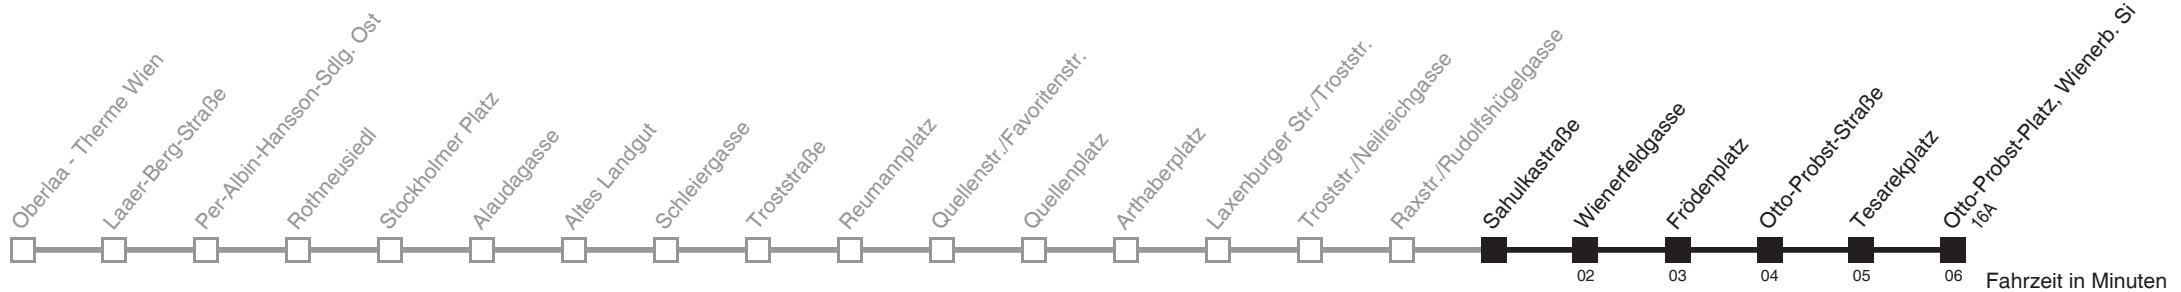

67

Sahulkastraße → Otto-Probst-Platz, Wienerb. Si

Ihr Kurzstreckenfahrtschein gilt bis
Frödenplatz

Montag-Freitag (Schule)

Montag - Freitag (Ferien)

Samstag

Sonn- und Feiertag

Gültig ab 17.11. bis 22.12.

4	49 57
5	05 13 20 24 28 36 40 44 51 59
6	02 - - Intervall 2' - 6' - - -
7	- - - - - - - - - - -
8	- - - - - - - - - - -
9	- - - - - - - - - - -
10	- - - - - - - - - - -
11	- - - - - - - - - - -
12	- - - - - - - - - - -
13	- - - - - - - - - - -
14	- - - - - - - - - - -
15	- - - - - - - - - - -
16	- - - - - - - - - - -
17	- - - - - - - - - - -
18	- - - - - - - - - - 55
19	00 05 11 17 23 29 35 40 46 52 59
20	07 14 22 29 37 47 57
21	07 17 27 37 47 57
22	07 17 27 37 52
23	07 22 37 52
0	07 22 37 52

4	49 57
5	05 13 20 24 28 36 44 48 51 59
6	02 - - Intervall 2' - 6' - - -
7	- - - - - - - - - - -
8	- - - - - - - - - - -
9	- - - - - - - - - - -
10	- - - - - - - - - - -
11	- - - - - - - - - - -
12	- - - - - - - - - - -
13	- - - - - - - - - - -
14	- - - - - - - - - - -
15	- - - - - - - - - - -
16	- - - - - - - - - - -
17	- - - - - - - - - - -
18	- - - - - - - - - - 55
19	00 05 11 17 23 29 35 40 46 52 59
20	07 14 22 29 37 47 57
21	07 17 27 37 47 57
22	07 17 27 37 52
23	07 22 37 52
0	07 22 37 52

4	49
5	04 16 27 34 42 57
6	07 17 27 37 47 52 57
7	07 17 22 27 37 44 52 59
8	08 15 23 30 38 45 53
9	00 08 15 23 30 34 38 45 53
10	00 04 08 15 23 - - - - -
11	- - - Intervall 5' - 6' - - -
12	- - - - - - - - - - -
13	- - - - - - - - - - -
14	- - - - - - - - - - -
15	- - - - - - - - - - -
16	- - - - - - - - - - -
17	- - - - - - - - - - -
18	- - - - - - - - - - -
19	- - - - - - - - 52 59
20	07 14 22 29 37 52
21	07 22 37 52
22	07 22 37 52
23	07 22 37 52
0	07 22 37 52

4	49
5	16 27 42 52
6	07 22 37 52
7	07 22 37 45 52
8	07 17 27 37 47 57
9	07 17 27 37 47 57
10	07 17 27 37 47 57
11	07 17 27 37 47 57
12	07 17 22 27 37 44 52 59
13	07 14 22 29 37 44 52 59
14	07 14 22 29 37 44 52 59
15	07 14 22 29 37 44 52 59
16	07 14 22 29 37 44 52 59
17	07 14 22 29 37 44 52 59
18	07 14 22 29 37 44 52 59
19	07 14 22 29 37 44 52 59
20	07 14 22 29 37 52
21	07 22 37 52
22	07 22 37 52
23	07 22 37 52
0	07 22 37 52

Vom 31.1. auf 1.1. durchgehender Linienbetrieb
Am 24.12. ab ca. 18.00 Uhr Intervall alle 15 Minuten

Holen Sie sich die
aktuellen Abfahrtszeiten
auf Ihr Handy

m.qando.at/qr/01140