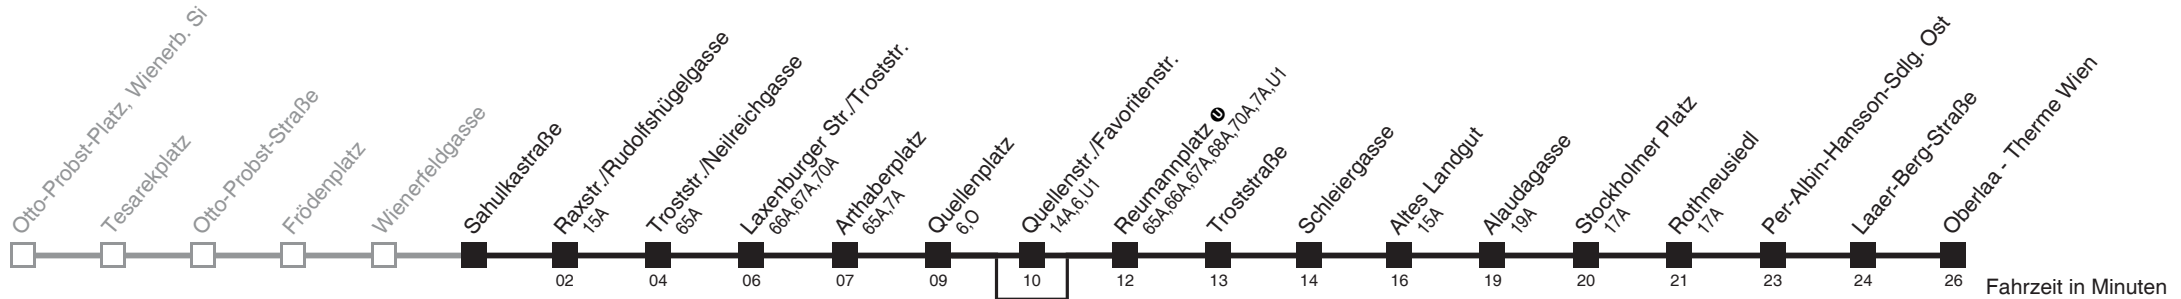

Ihr Kurzstreckenfahrtschein gilt bis
Raxstr./Rudolfshügelgasse

Montag-Freitag (Schule)

5	04	12	20	28	35	41	47	53	59
6	05	-	Intervall 3' - 6'	-	-	-	-	-	-
7	-	-	-	-	-	-	-	-	-
8	-	-	-	-	-	-	-	-	-
9	-	-	-	-	-	-	-	-	-
10	-	-	-	-	-	-	-	-	-
11	-	-	-	-	-	-	-	-	-
12	-	-	-	-	-	-	-	-	-
13	-	-	-	-	-	-	-	-	-
14	-	-	-	-	-	-	-	-	-
15	-	-	-	-	-	-	-	-	-
16	-	-	-	-	-	-	-	-	-
17	-	-	-	-	-	-	-	-	-
18	-	-	-	-	-	-	-	-	-
19	-	-	-	17	24	33	39	47	54
20	02	12	17	22	32	42	47	52	
21	02	12	22	32	42	52			
22	02	14	29	36	44	59			
23	14	29	44	59					
0	14	29	39	50					
1	03								

Montag - Freitag (Ferien)

5	04	12	20	28	35	41	47	53	59
6	05	-	Intervall 4' - 6'	-	-	-	-	-	-
7	-	-	-	-	-	-	-	-	-
8	-	-	-	-	-	-	-	-	-
9	-	-	-	-	-	-	-	-	-
10	-	-	-	-	-	-	-	-	-
11	-	-	-	-	-	-	-	-	-
12	-	-	-	-	-	-	-	-	-
13	-	-	-	-	-	-	-	-	-
14	-	-	-	-	-	-	-	-	-
15	-	-	-	-	-	-	-	-	-
16	-	-	-	-	-	-	-	-	-
17	-	-	-	-	-	-	-	-	-
18	-	-	-	-	-	-	-	-	-
19	-	-	-	17	24	33	39	47	54
20	02	12	17	22	32	42	47	52	
21	02	12	22	32	42	52			
22	02	14	29	36	44	59			
23	14	29	44	59					
0	14	29	39	50					
1	03								

Samstag

Gültig ab 17.11. bis 22.12.

5	05	18	32	42	52				
6	02	12	22	32	42	52			
7	02	09	17	24	32	39	47	54	
8	01	08	16	23	31	38	46	53	
9	01	08	16	23	31	38	46	53	59
10	05	-	-	Intervall 6'	-	-	-	-	-
11	-	-	-	-	-	-	-	-	-
12	-	-	-	-	-	-	-	-	-
13	-	-	-	-	-	-	-	47	54
14	00	-	-	Intervall 6'	-	-	-	-	-
15	-	-	-	-	-	-	-	-	-
16	-	-	-	-	-	-	-	-	-
17	-	-	-	-	-	-	-	-	-
18	-	-	-	-	-	-	-	-	-
19	-	-	24	28	32	39	47	54	58
20	02	09	17	29	36	44	51	59	
21	14	29	44	59					
22	14	29	44	59					
23	14	29	44	59					
0	14	29	39	50					
1	03								

Sonn- und Feiertag

5	05	29	44	59					
6	14	29	44	59					
7	14	29	42	52					
8	02	12	22	32	42	52			
9	02	12	22	32	42	52			
10	02	12	22	32	42	52			
11	02	12	22	32	42	52			
12	02	12	22	32	39	47	54		
13	02	09	17	24	32	39	47	54	
14	02	09	17	24	32	39	47	54	
15	02	09	17	24	32	39	47	54	
16	02	09	17	24	32	39	47	54	
17	02	09	17	24	32	39	47	54	
18	02	09	17	24	32	39	47	54	
19	02	09	17	24	32	39	47	54	
20	02	09	17	23	29	37	44	59	
21	14	29	44	59					
22	14	29	44	59					
23	14	29	44	59					
0	14	29	39	50					
1	03								

Vom 31.1. auf 1.1. durchgehender Linienbetrieb
Am 24.12. ab ca. 18.00 Uhr Intervall alle 15 Minuten
□ nicht über Quellenstr./Favoritenstr.   ■ bis Quellenplatz
bis Reumannplatz ●

Holen Sie sich die aktuellen Abfahrtszeiten auf Ihr Handy
m.qando.at/qr/01140