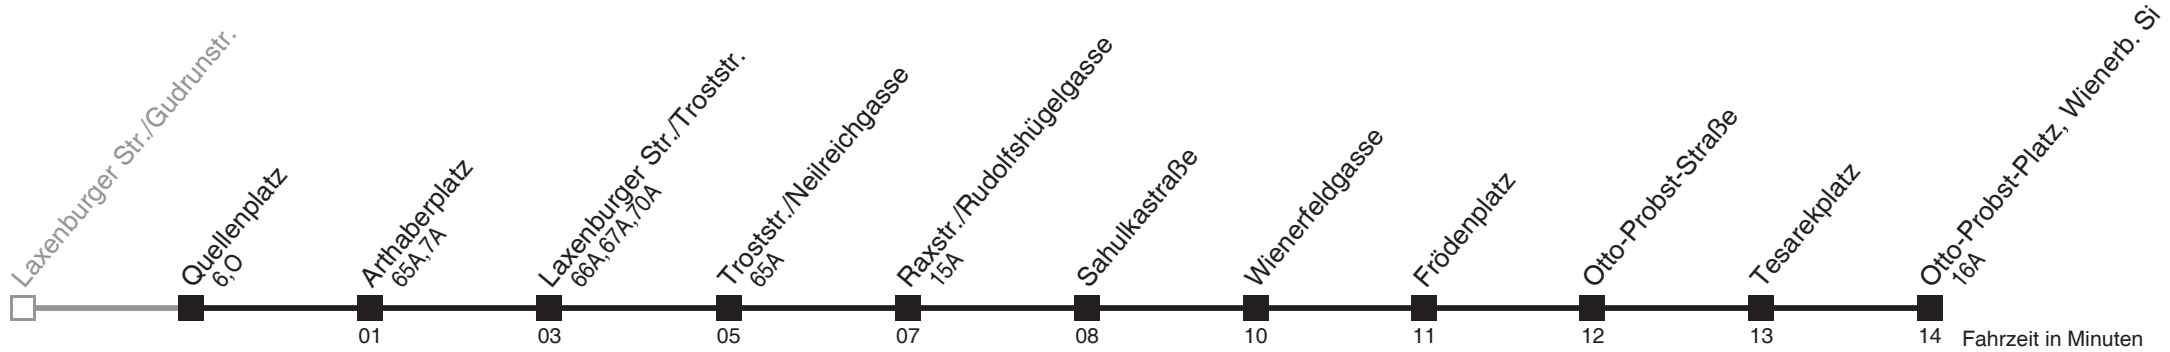

67

Quellenplatz → Otto-Probst-Platz, Wienerb. Si

Ihr Kurzstreckenfahrtschein gilt bis
Raxstr./Rudolfshügelgasse

Montag-Freitag (Schule)

Montag - Freitag (Ferien)

Samstag

Gültig ab 17.11. bis 22.12.

Sonn- und Feiertag

4 40 48 56
5 15 31 53
6 21 47
7
8
9
10
11
12 23
13 49
14 59
15
16

4 40 48 56
5 15 39 53
6 17 34
7
8
9
10
11
12
13
14 23 53
15
16 19

4 41 56
5 26
6 44
7 14
8
9 25 55
10
11
12
13
14
15
16

4 41
5
6
7 37
8
9
10
11
12 14
13
14
15
16

Vom 31.1. auf 1.1. durchgehender Linienbetrieb
Am 24.12. ab ca. 18.00 Uhr Intervall alle 15 Minuten

Holen Sie sich die
aktuellen Abfahrtszeiten
auf Ihr Handy
m.qando.at/qr/01058