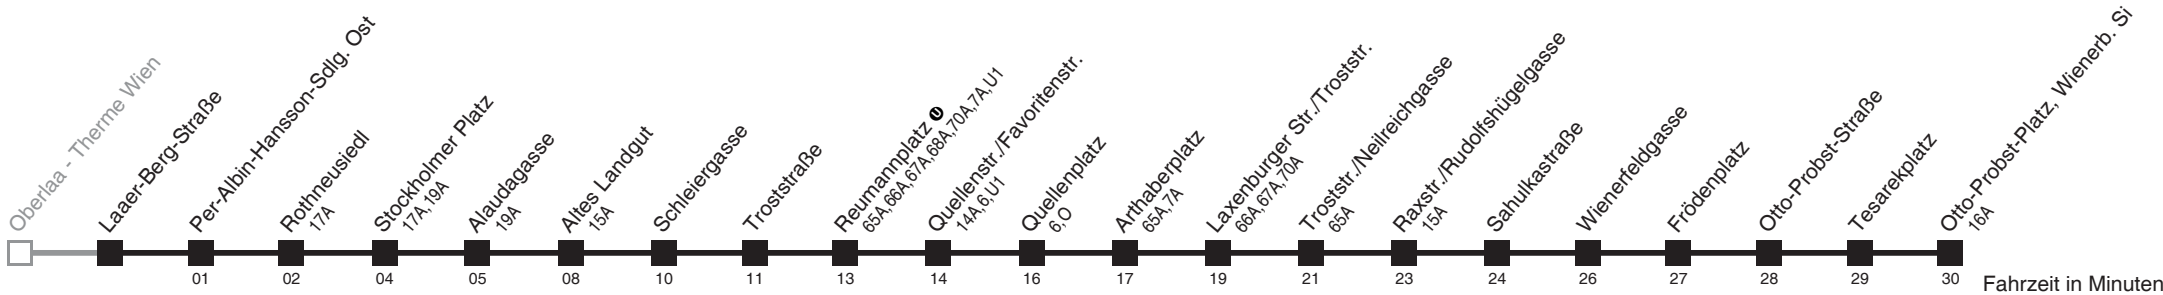

67

Laaer-Berg-Straße → Otto-Probst-Platz, Wienerb. Si

Ihr Kurzstreckenfahrtschein gilt bis
Stockholmer Platz

Montag-Freitag (Schule)

Montag - Freitag (Ferien)

Samstag

Sonn- und Feiertag

Gültig ab 17.11. bis 22.12.

5	03	10	18	25	33	39	45	51	56
6	01	-	-Intervall 3' - 6'-		-	-	-	-	-
7	-	-	-	-	-	-	-	-	-
8	-	-	-	-	-	-	-	-	-
9	-	-	-	-	-	-	-	-	-
10	-	-	-	-	-	-	-	-	-
11	-	-	-	-	-	-	-	-	-
12	-	-	-	-	-	-	-	-	-
13	-	-	-	-	-	-	-	-	-
14	-	-	-	-	-	-	-	-	-
15	-	-	-	-	-	-	-	-	-
16	-	-	-	-	-	-	-	-	-
17	-	-	-	-	-	-	-	-	-
18	-	-	-	-	-	-	-	-	-
19	-	-	-	-	27	35	43	50	58
20	05	13	23	28	33	43	53		
21	03	13	23	33	43	53			
22	03	13	28	35	43	58			
23	13	28	43	58					
0	13	28	43	58					

5	03	10	18	25	33	-	-	-	-
6	-	-	-Intervall 4' - 6'-		-	-	-	-	-
7	-	-	-	-	-	-	-	-	-
8	-	-	-	-	-	-	-	-	-
9	-	-	-	-	-	-	-	-	-
10	-	-	-	-	-	-	-	-	-
11	-	-	-	-	-	-	-	-	-
12	-	-	-	-	-	-	-	-	-
13	-	-	-	-	-	-	-	-	-
14	-	-	-	-	-	-	-	-	-
15	-	-	-	-	-	-	-	-	-
16	-	-	-	-	-	-	-	-	-
17	-	-	-	-	-	-	-	-	-
18	-	-	-	-	-	-	-	-	-
19	-	-	-	-	27	35	43	50	58
20	05	13	23	28	33	43	53		
21	03	13	23	33	43	53			
22	03	13	28	35	43	58			
23	13	28	43	58					
0	13	28	43	58					

5	03	18	33	43	53				
6	03	13	23	33	43	53			
7	03	13	20	28	35	43	50	58	
8	04	12	19	27	34	42	49	57	
9	04	12	19	27	34	42	49	57	
10	03	-	-	Intervall 6'		-	-	-	-
11	-	-	-	-	-	-	-	-	-
12	-	-	-	-	-	-	-	-	-
13	-	-	-	-	-	-	-	-	-
14	-	-	-	-	-	-	-	-	-
15	-	-	-	-	-	-	-	-	-
16	-	-	-	-	-	-	-	-	-
17	-	-	-	-	-	-	-	-	-
18	-	-	-	-	-	-	-	-	-
19	-	-	-	-	28	35	43	46	50 58
20	05	13	20	28	35	43	50	58	
21	13	28	43	58					
22	13	28	43	58					
23	13	28	43	58					
0	13	28	43	58					

5	03	18	28	43	58				
6	13	28	43	58					
7	13	28	43	53					
8	03	13	23	33	43	53			
9	03	13	23	33	43	53			
10	03	13	23	33	43	53			
11	03	13	23	33	43	53			
12	03	13	20	28	35	43	50	58	
13	05	13	20	28	35	43	50	58	
14	05	13	20	28	35	43	50	58	
15	05	13	20	28	35	43	50	58	
16	05	13	20	28	35	43	50	58	
17	05	13	20	28	35	43	50	58	
18	05	13	20	28	35	43	50	58	
19	05	13	20	28	35	43	50	58	
20	05	13	20	28	35	43	50	58	
21	13	28	43	58					
22	13	28	43	58					
23	13	28	43	58					
0	13	28	43	58					

Vom 31.1. auf 1.1. durchgehender Linienbetrieb
Am 24.12. ab ca. 18.00 Uhr Intervall alle 15 Minuten
□ bis Quellenplatz

Holen Sie sich die
aktuellen Abfahrtszeiten
auf Ihr Handy
m.qando.at/qr/00738