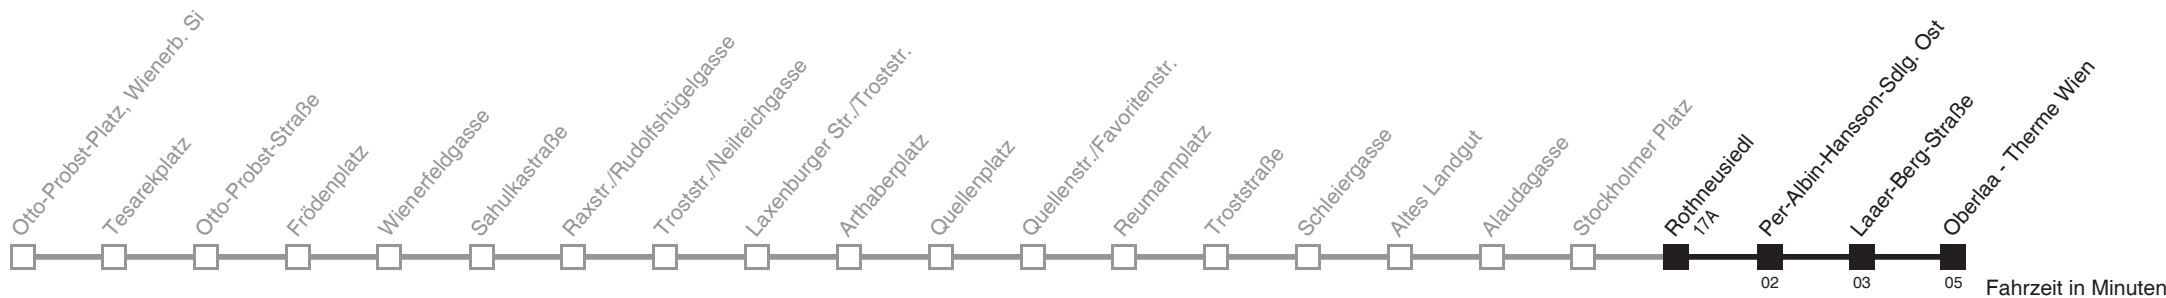

67

Rothneusiedl → Oberlaa - Therme Wien

Ihr Kurzstreckenfahrtschein gilt bis
Oberlaa - Therme Wien

Montag-Freitag (Schule)

Montag - Freitag (Ferien)

Samstag

Gültig ab 17.11. bis 22.12.

Sonn- und Feiertag

4	46 53 55
5	02 09 15 21 27 35 39 43 51 - - -
6	- - - - Intervall 2' - 6' - - -
7	- - - - - - - - - - -
8	- - - - - - - - - - -
9	- - - - - - - - - - -
10	- - - - - - - - - - -
11	- - - - - - - - - - -
12	- - - - - - - - - - -
13	- - - - - - - - - - -
14	- - - - - - - - - - -
15	- - - - - - - - - - -
16	- - - - - - - - - - -
17	- - - - - - - - - - -
18	- - - - - - - - - - 58
19	04 10 16 22 28 34 39 46 54
20	00 08 15 23 33 43 53
21	03 13 23 33 43 53
22	03 13 23 35 50
23	05 20 35 50
0	05 20 35 50

4	46 53 55
5	02 09 15 21 27 35 39 43 51 58
6	04 - - Intervall 2' - 6' - - -
7	- - - - - - - - - - -
8	- - - - - - - - - - -
9	- - - - - - - - - - -
10	- - - - - - - - - - -
11	- - - - - - - - - - -
12	- - - - - - - - - - -
13	- - - - - - - - - - -
14	- - - - - - - - - - -
15	- - - - - - - - - - -
16	- - - - - - - - - - -
17	- - - - - - - - - - -
18	- - - - - - - - - - 58
19	04 10 16 22 28 34 39 46 54
20	00 08 15 23 33 43 53
21	03 13 23 33 43 53
22	03 13 23 35 50
23	05 20 35 50
0	05 20 35 50

4	56
5	06 16 26 39 53
6	03 13 23 33 43 53 58
7	03 13 23 30 38 45 53
8	00 08 16 24 31 39 46 54
9	01 09 16 24 31 39 46 51 54
10	01 09 16 - - - - -
11	- - - Intervall 5' - 6' - - -
12	- - - - - - - - - - -
13	- - - - - - - - - - -
14	- - - - - - - - - - -
15	- - - - - - - - - - -
16	- - - - - - - - - - -
17	- - - - - - - - - - -
18	- - - - - - - - - - -
19	- - - - - - - - 45 53
20	00 08 15 23 30 38 50
21	05 20 35 50
22	05 20 35 50
23	05 20 35 50
0	05 20 35 50

4	56
5	06 16 26 50
6	05 20 35 50
7	05 20 35 43 50
8	03 13 23 33 43 53
9	03 13 23 33 43 53
10	03 13 23 33 43 53
11	03 13 23 33 43 53
12	03 08 13 23 33 38 43 53
13	00 08 15 23 30 38 45 53
14	00 08 15 23 30 38 45 53
15	00 08 15 23 30 38 45 53
16	00 08 15 23 30 38 45 53
17	00 08 15 23 30 38 45 53
18	00 08 15 23 30 38 45 53
19	00 08 15 23 30 38 45 53
20	00 08 15 23 30 38 50
21	05 20 35 50
22	05 20 35 50
23	05 20 35 50
0	05 20 35 50

Vom 31.1. auf 1.1. durchgehender Linienbetrieb
Am 24.12. ab ca. 18.00 Uhr Intervall alle 15 Minuten
□ bis Per-Albin-Hansson-Sdlg. Ost

Holen Sie sich die
aktuellen Abfahrtszeiten
auf Ihr Handy

m.qando.at/qr/01123