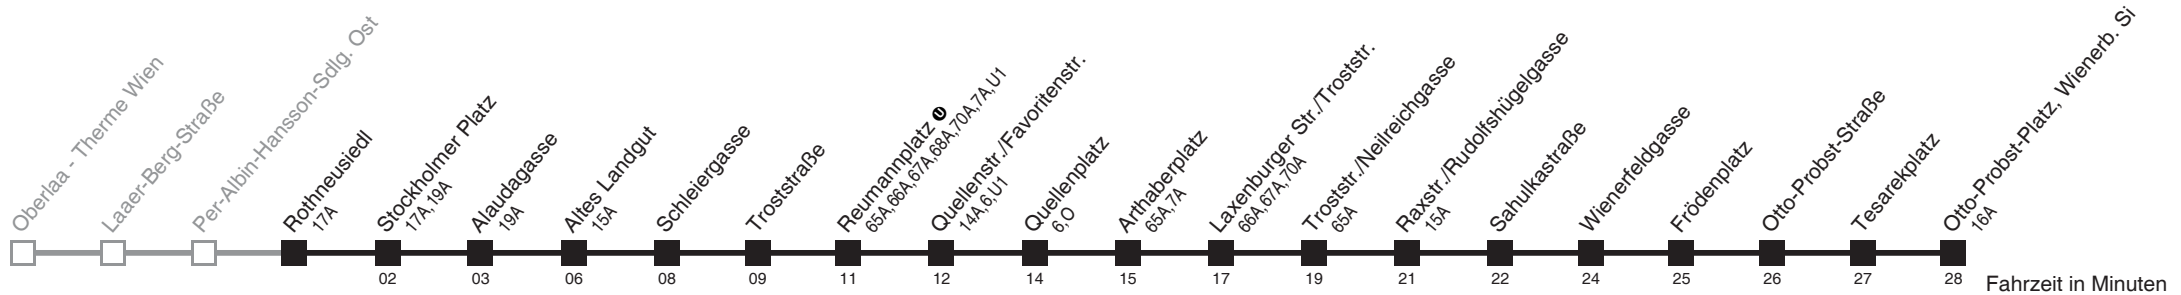

Vom 31.1. auf 1.1. durchgehender Linienbetrieb
Am 24.12. ab ca. 18.00 Uhr Intervall alle 15 Minuten
□ bis Quellenplatz

Holen Sie sich die
aktuellen Abfahrtszeiten
auf Ihr Handy

m.qando.at/qr/01006

Ihr Kurzstreckenfahrtschein gilt bis
Stockholmer Platz