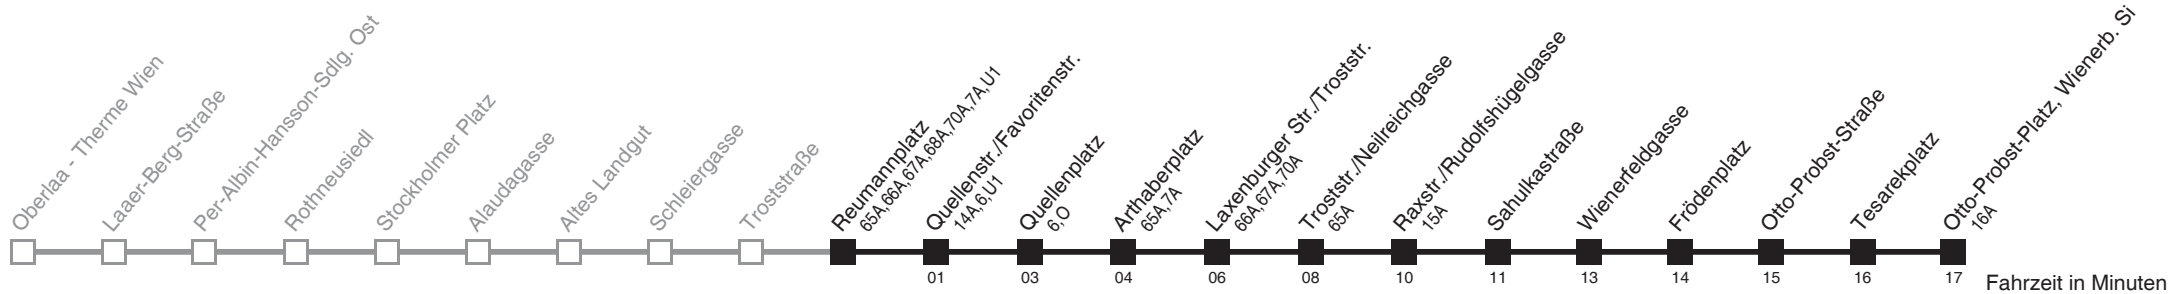

67

Reumannplatz → Otto-Probst-Platz, Wienerb. Si

Ihr Kurzstreckenfahrtschein gilt bis **Quellenplatz**

Montag-Freitag (Schule)

Montag - Freitag (Ferien)

Samstag

Sonn- und Feiertag

Gültig ab 17.11. bis 22.12.

5	01	08	16	24	32	39	47	53	59
6	05	-	-	-	-	-	-	-	-
7	-	-	-	-	-	-	-	-	-
8	-	-	-	-	-	-	-	-	-
9	-	-	-	-	-	-	-	-	-
10	-	-	-	-	-	-	-	-	-
11	-	-	-	-	-	-	-	-	-
12	-	-	-	-	-	-	-	-	-
13	-	-	-	-	-	-	-	-	-
14	-	-	-	-	-	-	-	-	-
15	-	-	-	-	-	-	-	-	-
16	-	-	-	-	-	-	-	-	-
17	-	-	-	-	-	-	-	-	-
18	-	-	-	-	-	-	-	-	-
19	-	-	-	-	-	-	-	41	48 56
20	03	11	18	26	36	41	46	56	
21	06	16	26	36	46	56			
22	06	16	26	41	48	56			
23	11	26	41	56					
0	11	26	41	56					
1	11								

5	01	08	16	24	32	39	47	-	-	-
6	-	-	-	-	-	-	-	-	-	-
7	-	-	-	-	-	-	-	-	-	-
8	-	-	-	-	-	-	-	-	-	-
9	-	-	-	-	-	-	-	-	-	-
10	-	-	-	-	-	-	-	-	-	-
11	-	-	-	-	-	-	-	-	-	-
12	-	-	-	-	-	-	-	-	-	-
13	-	-	-	-	-	-	-	-	-	-
14	-	-	-	-	-	-	-	-	-	-
15	-	-	-	-	-	-	-	-	-	-
16	-	-	-	-	-	-	-	-	-	-
17	-	-	-	-	-	-	-	-	-	-
18	-	-	-	-	-	-	-	-	-	-
19	-	-	-	-	-	-	-	41	48 56	
20	03	11	18	26	36	41	46	56		
21	06	16	26	36	46	56				
22	06	16	26	41	48	56				
23	11	26	41	56						
0	11	26	41	56						
1	11									

5	16	31	46	56						
6	06	16	26	36	46	56				
7	06	16	26	33	41	48	56			
8	03	11	18	26	33	41	48	56		
9	03	11	18	26	33	41	48	56		
10	03	11	-	-	-	-	-	-	-	-
11	-	-	-	-	-	-	-	-	-	-
12	-	-	-	-	-	-	-	-	-	-
13	-	-	-	-	-	-	-	-	-	-
14	-	-	-	-	-	-	-	-	-	-
15	-	-	-	-	-	-	-	-	-	-
16	-	-	-	-	-	-	-	-	-	-
17	-	-	-	-	-	-	-	-	-	-
18	-	-	-	-	-	-	-	-	-	-
19	-	-	-	-	-	-	41	48 56	59	
20	03	11	18	26	33	41	48	56		
21	03	11	26	41	56					
22	11	26	41	56						
23	11	26	41	56						
0	11	26	41	56						
1	11									

5	16	31	41	56						
6	11	26	41	56						
7	11	26	41	56						
8	06	16	26	36	46	56				
9	06	16	26	36	46	56				
10	06	16	26	36	46	56				
11	06	16	26	36	46	56				
12	06	16	26	33	41	48	56			
13	03	11	18	26	33	41	48	56		
14	03	11	18	26	33	41	48	56		
15	03	11	18	26	33	41	48	56		
16	03	11	18	26	33	41	48	56		
17	03	11	18	26	33	41	48	56		
18	03	11	18	26	33	41	48	56		
19	03	11	18	26	33	41	48	56		
20	03	11	18	26	33	41	48	56		
21	03	11	26	41	56					
22	11	26	41	56						
23	11	26	41	56						
0	11	26	41	56						
1	11									

Vom 31.1. auf 1.1. durchgehender Linienbetrieb
Am 24.12. ab ca. 18.00 Uhr Intervall alle 15 Minuten
□ bis Quellenplatz

Holen Sie sich die aktuellen Abfahrtszeiten auf Ihr Handy
m.qando.at/qr/01095