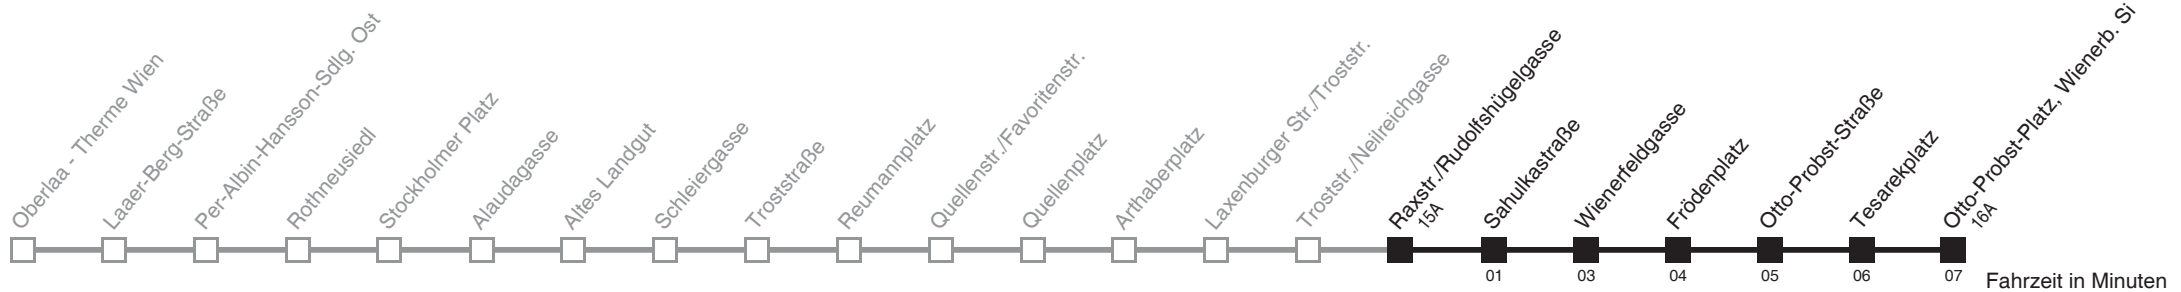

67

Raxstr./Rudolfshügelgasse → Otto-Probst-Platz, Wienerb. Si

Ihr Kurzstreckenfahrtschein gilt bis
Frödenplatz

Montag-Freitag (Schule)

Montag - Freitag (Ferien)

Samstag

Sonn- und Feiertag

Gültig ab 17.11. bis 22.12.

4	48 56
5	04 12 19 23 27 35 39 43 50 58
6	01 - -Intervall 2' - 6'- - -
7	- - - - - - - - - - -
8	- - - - - - - - - - -
9	- - - - - - - - - - -
10	- - - - - - - - - - -
11	- - - - - - - - - - -
12	- - - - - - - - - - -
13	- - - - - - - - - - -
14	- - - - - - - - - - -
15	- - - - - - - - - - -
16	- - - - - - - - - - -
17	- - - - - - - - - - -
18	- - - - - - - - - - 59
19	04 10 16 22 28 34 39 45 51 58
20	06 13 21 28 36 46 56
21	06 16 26 36 46 56
22	06 16 26 36 51
23	06 21 36 51
0	06 21 36 51

4	48 56
5	04 12 19 23 27 35 43 47 50 58
6	01 - -Intervall 2' - 6'- - -
7	- - - - - - - - - - -
8	- - - - - - - - - - -
9	- - - - - - - - - - -
10	- - - - - - - - - - -
11	- - - - - - - - - - -
12	- - - - - - - - - - -
13	- - - - - - - - - - -
14	- - - - - - - - - - -
15	- - - - - - - - - - -
16	- - - - - - - - - - -
17	- - - - - - - - - - -
18	- - - - - - - - - - 59
19	04 10 16 22 28 34 39 45 51 58
20	06 13 21 28 36 46 56
21	06 16 26 36 46 56
22	06 16 26 36 51
23	06 21 36 51
0	06 21 36 51

4	48
5	03 15 26 33 41 56
6	06 16 26 36 46 51 56
7	06 16 21 26 36 43 51 58
8	07 14 22 29 37 44 52 59
9	07 14 22 29 33 37 44 52 59
10	03 07 14 22 - - - - -
11	- - -Intervall 5' - 6'- - -
12	- - - - - - - - - - -
13	- - - - - - - - - - -
14	- - - - - - - - - - -
15	- - - - - - - - - - -
16	- - - - - - - - - - -
17	- - - - - - - - - - -
18	- - - - - - - - - - -
19	- - - - - - - - - 51 58
20	06 13 21 28 36 51
21	06 21 36 51
22	06 21 36 51
23	06 21 36 51
0	06 21 36 51

4	48
5	15 26 41 51
6	06 21 36 51
7	06 21 36 44 51
8	06 16 26 36 46 56
9	06 16 26 36 46 56
10	06 16 26 36 46 56
11	06 16 26 36 46 56
12	06 16 21 26 36 43 51 58
13	06 13 21 28 36 43 51 58
14	06 13 21 28 36 43 51 58
15	06 13 21 28 36 43 51 58
16	06 13 21 28 36 43 51 58
17	06 13 21 28 36 43 51 58
18	06 13 21 28 36 43 51 58
19	06 13 21 28 36 43 51 58
20	06 13 21 28 36 51
21	06 21 36 51
22	06 21 36 51
23	06 21 36 51
0	06 21 36 51

Vom 31.1. auf 1.1. durchgehender Linienbetrieb
Am 24.12. ab ca. 18.00 Uhr Intervall alle 15 Minuten

Holen Sie sich die
aktuellen Abfahrtszeiten
auf Ihr Handy

m.qando.at/qr/01078