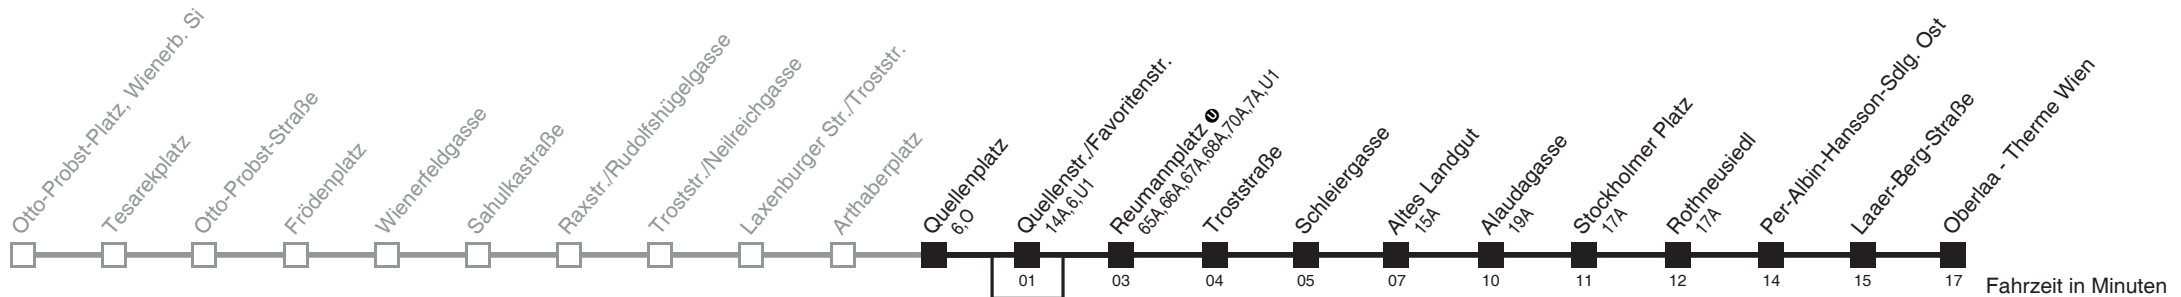

67

Quellenplatz → Oberlaa - Therme Wien

Ihr Kurzstreckenfahrtschein gilt bis **Reumannplatz** ●

Montag-Freitag (Schule)

5	13	21	29	37	44	-	-	-	-	-	-
6	-	-	Intervall 3' - 6'			-	-	-	-	-	-
7	-	-	-	-	-	-	-	-	-	-	-
8	-	-	-	-	-	-	-	-	-	-	-
9	-	-	-	-	-	-	-	-	-	-	-
10	-	-	-	-	-	-	-	-	-	-	-
11	-	-	-	-	-	-	-	-	-	-	-
12	-	-	-	-	-	-	-	-	-	-	-
13	-	-	-	-	-	-	-	-	-	-	-
14	-	-	-	-	-	-	-	-	-	-	-
15	-	-	-	-	-	-	-	-	-	-	-
16	-	-	-	-	-	-	-	-	-	-	-
17	-	-	-	-	-	-	-	-	-	-	-
18	-	-	-	-	-	-	-	-	-	-	-
19	-	-	-	-	-	26	33	41	48	56	-
20	03	11	21	26	31	41	51	56	-	-	-
21	01	11	21	31	41	51	-	-	-	-	-
22	01	11	23	38	45	53	-	-	-	-	-
23	08	23	38	53	-	-	-	-	-	-	-
0	08	23	38	-	-	-	-	-	-	-	-

Montag - Freitag (Ferien)

5	13	21	29	37	44	-	-	-	-	-	-
6	-	-	Intervall 4' - 6'			-	-	-	-	-	-
7	-	-	-	-	-	-	-	-	-	-	-
8	-	-	-	-	-	-	-	-	-	-	-
9	-	-	-	-	-	-	-	-	-	-	-
10	-	-	-	-	-	-	-	-	-	-	-
11	-	-	-	-	-	-	-	-	-	-	-
12	-	-	-	-	-	-	-	-	-	-	-
13	-	-	-	-	-	-	-	-	-	-	-
14	-	-	-	-	-	-	-	-	-	-	-
15	-	-	-	-	-	-	-	-	-	-	-
16	-	-	-	-	-	-	-	-	-	-	-
17	-	-	-	-	-	-	-	-	-	-	-
18	-	-	-	-	-	-	-	-	-	-	-
19	-	-	-	-	-	26	33	41	48	56	-
20	03	11	21	26	31	41	51	56	-	-	-
21	01	11	21	31	41	51	-	-	-	-	-
22	01	11	23	38	45	53	-	-	-	-	-
23	08	23	38	53	-	-	-	-	-	-	-
0	08	23	38	-	-	-	-	-	-	-	-

Samstag

Gültig ab 17.11. bis 22.12.

5	14	27	41	51	-	-	-	-	-	-	-
6	01	11	21	31	41	51	-	-	-	-	-
7	01	11	18	26	33	41	48	56	-	-	-
8	02	10	17	25	32	40	47	55	-	-	-
9	02	10	17	25	32	40	47	55	-	-	-
10	02	-	-	Intervall 6'			-	-	-	-	-
11	-	-	-	-	-	-	-	-	-	-	-
12	-	-	-	-	-	-	-	-	-	-	-
13	-	-	-	-	-	-	-	-	-	-	-
14	-	-	-	-	-	-	-	-	-	-	-
15	-	-	-	-	-	-	-	-	-	-	-
16	-	-	-	-	-	-	-	-	-	-	-
17	-	-	-	-	-	-	-	-	-	-	-
18	-	-	-	-	-	-	-	-	-	-	-
19	-	-	-	-	-	33	37	41	48	56	-
20	03	07	11	18	26	38	45	53	-	-	-
21	00	08	23	38	53	-	-	-	-	-	-
22	08	23	38	53	-	-	-	-	-	-	-
23	08	23	38	53	-	-	-	-	-	-	-
0	08	23	38	-	-	-	-	-	-	-	-

Sonn- und Feiertag

5	14	38	53	-	-	-	-	-	-	-	-
6	08	23	38	53	-	-	-	-	-	-	-
7	08	23	38	51	-	-	-	-	-	-	-
8	01	11	21	31	41	51	-	-	-	-	-
9	01	11	21	31	41	51	-	-	-	-	-
10	01	11	21	31	41	51	-	-	-	-	-
11	01	11	21	31	41	51	-	-	-	-	-
12	01	11	21	31	41	48	56	-	-	-	-
13	03	11	18	26	33	41	48	56	-	-	-
14	03	11	18	26	33	41	48	56	-	-	-
15	03	11	18	26	33	41	48	56	-	-	-
16	03	11	18	26	33	41	48	56	-	-	-
17	03	11	18	26	33	41	48	56	-	-	-
18	03	11	18	26	33	41	48	56	-	-	-
19	03	11	18	26	33	41	48	56	-	-	-
20	03	11	18	26	32	38	46	53	-	-	-
21	08	23	38	53	-	-	-	-	-	-	-
22	08	23	38	53	-	-	-	-	-	-	-
23	08	23	38	53	-	-	-	-	-	-	-
0	08	23	38	-	-	-	-	-	-	-	-

Vom 31.1. auf 1.1. durchgehender Linienbetrieb
Am 24.12. ab ca. 18.00 Uhr Intervall alle 15 Minuten
□ nicht über Quellenstr./Favoritenstr.
bis Reumannplatz ●

Holen Sie sich die aktuellen Abfahrtszeiten auf Ihr Handy
m.qando.at/qr/01058

Auskunft
Wiener Linien: 7909-100
Änderungen vorbehalten