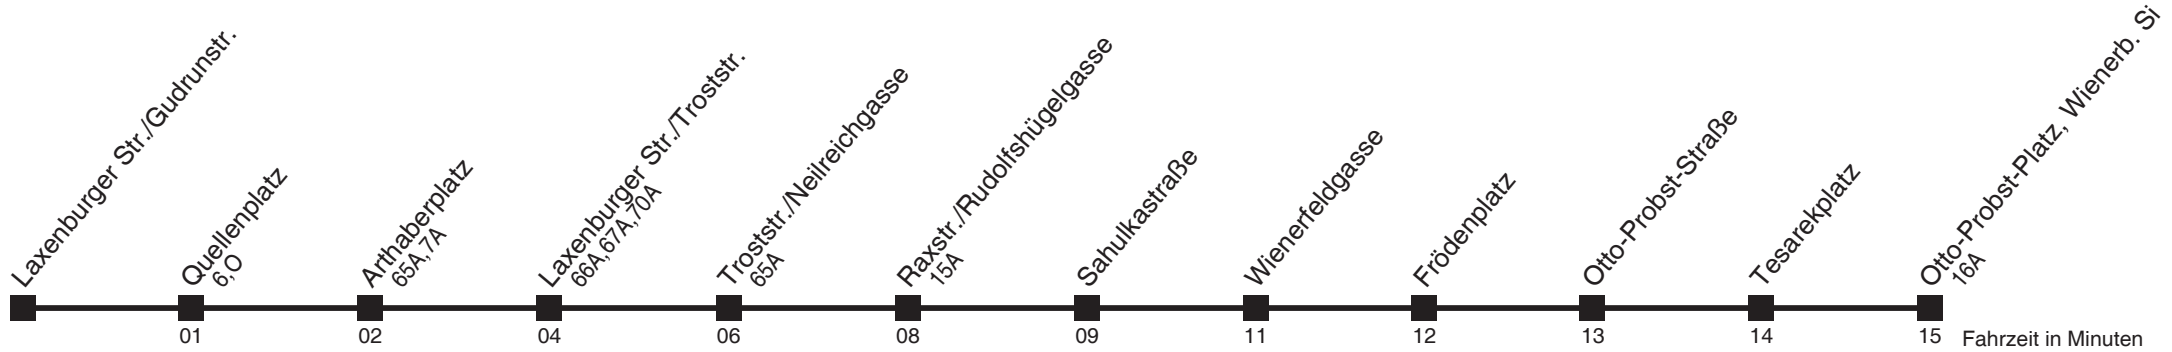

67 Laxenburger Str./Gudrunstr. → Otto-Probst-Platz, Wienerb. Si

Ihr Kurzstreckenfahrtschein gilt bis
Raxstr./Rudolfshügelgasse

Fahrzeit in Minuten

Montag-Freitag (Schule)

Montag - Freitag (Ferien)

Samstag Gültig ab 17.11. bis 22.12.

Sonn- und Feiertag

4	39 47 55
5	14 30 52
6	20 46
7	
8	
9	
10	
11	
12	22
13	48
14	58
15	
16	

4	39 47 55
5	14 38 52
6	16 33
7	
8	
9	
10	
11	
12	
13	
14	22 52
15	
16	18

4	40 55
5	25
6	43
7	13
8	
9	24 54
10	
11	
12	
13	
14	
15	
16	

4	40
5	
6	
7	36
8	
9	
10	
11	
12	13
13	
14	
15	
16	

Vom 31.1. auf 1.1. durchgehender Linienbetrieb
Am 24.12. ab ca. 18.00 Uhr Intervall alle 15 Minuten

Holen Sie sich die
aktuellen Abfahrtszeiten
auf Ihr Handy

m.qando.at/qr/00136