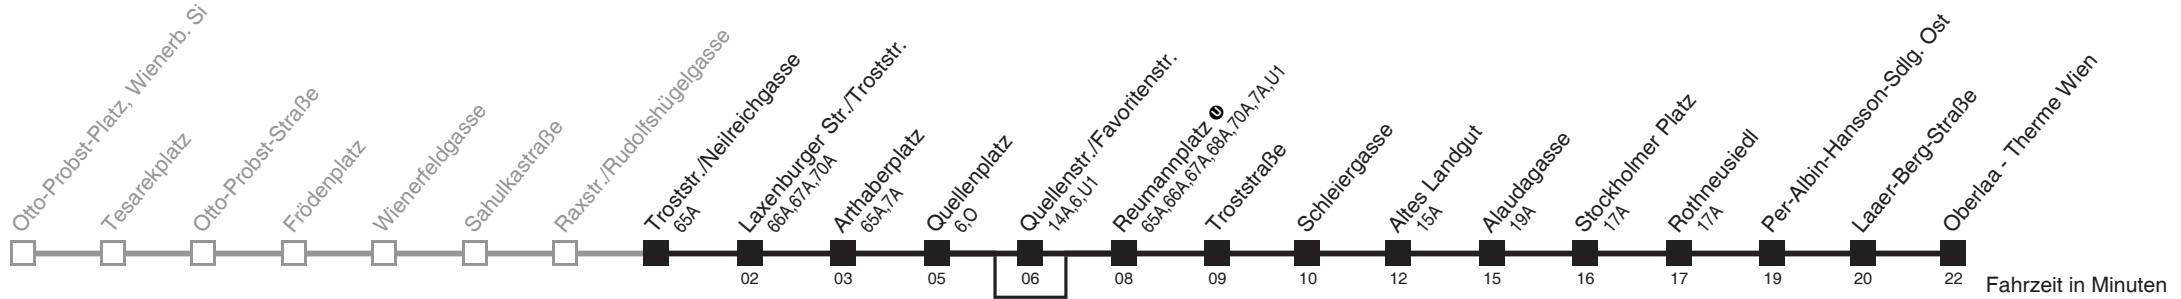

Ihr Kurzstreckenfahrtschein gilt bis
Reumannplatz ①

Montag-Freitag (Schule)

5	08	16	24	32	39	-	-	-	-	-	-
6	-	-	Intervall 3' - 6'			-	-	-	-	-	-
7	-	-	-	-	-	-	-	-	-	-	-
8	-	-	-	-	-	-	-	-	-	-	-
9	-	-	-	-	-	-	-	-	-	-	-
10	-	-	-	-	-	-	-	-	-	-	-
11	-	-	-	-	-	-	-	-	-	-	-
12	-	-	-	-	-	-	-	-	-	-	-
13	-	-	-	-	-	-	-	-	-	-	-
14	-	-	-	-	-	-	-	-	-	-	-
15	-	-	-	-	-	-	-	-	-	-	-
16	-	-	-	-	-	-	-	-	-	-	-
17	-	-	-	-	-	-	-	-	-	-	-
18	-	-	-	-	-	-	-	-	-	-	-
19	-	-	-	21	28	36	43	51	58	-	-
20	06	16	21	26	36	46	51	56	-	-	-
21	06	16	26	36	46	56	-	-	-	-	-
22	06	18	33	40	48	-	-	-	-	-	-
23	03	18	33	48	-	-	-	-	-	-	-
0	03	18	33	43	54	-	-	-	-	-	-
1	07	-	-	-	-	-	-	-	-	-	-

Montag - Freitag (Ferien)

5	08	16	24	32	39	-	-	-	-	-	-
6	-	-	Intervall 4' - 6'			-	-	-	-	-	-
7	-	-	-	-	-	-	-	-	-	-	-
8	-	-	-	-	-	-	-	-	-	-	-
9	-	-	-	-	-	-	-	-	-	-	-
10	-	-	-	-	-	-	-	-	-	-	-
11	-	-	-	-	-	-	-	-	-	-	-
12	-	-	-	-	-	-	-	-	-	-	-
13	-	-	-	-	-	-	-	-	-	-	-
14	-	-	-	-	-	-	-	-	-	-	-
15	-	-	-	-	-	-	-	-	-	-	-
16	-	-	-	-	-	-	-	-	-	-	-
17	-	-	-	-	-	-	-	-	-	-	-
18	-	-	-	-	-	-	-	-	-	-	-
19	-	-	-	21	28	36	43	51	58	-	-
20	06	16	21	26	36	46	51	56	-	-	-
21	06	16	26	36	46	56	-	-	-	-	-
22	06	18	33	40	48	-	-	-	-	-	-
23	03	18	33	48	-	-	-	-	-	-	-
0	03	18	33	43	54	-	-	-	-	-	-
1	07	-	-	-	-	-	-	-	-	-	-

Samstag

Gültig ab 17.11. bis 22.12.

5	09	22	36	46	56	-	-	-	-	-	-
6	06	16	26	36	46	56	-	-	-	-	-
7	06	13	21	28	36	43	51	57	-	-	-
8	05	12	20	27	35	42	50	57	-	-	-
9	05	12	20	27	35	42	50	57	-	-	-
10	03	-	-	Intervall 6'			-	-	-	-	-
11	-	-	-	-	-	-	-	-	-	-	-
12	-	-	-	-	-	-	-	-	-	-	-
13	-	-	-	-	-	-	-	51	58	-	-
14	04	-	-	Intervall 6'			-	-	-	-	-
15	-	-	-	-	-	-	-	-	-	-	-
16	-	-	-	-	-	-	-	-	-	-	-
17	-	-	-	-	-	-	-	-	-	-	-
18	-	-	-	-	-	-	-	-	-	-	-
19	-	-	-	28	32	36	43	51	58	-	-
20	02	06	13	21	33	40	48	55	-	-	-
21	03	18	33	48	-	-	-	-	-	-	-
22	03	18	33	48	-	-	-	-	-	-	-
23	03	18	33	48	-	-	-	-	-	-	-
0	03	18	33	43	54	-	-	-	-	-	-
1	07	-	-	-	-	-	-	-	-	-	-

Sonn- und Feiertag

5	09	33	48	-	-	-	-	-	-	-	-
6	03	18	33	48	-	-	-	-	-	-	-
7	03	18	33	46	56	-	-	-	-	-	-
8	06	16	26	36	46	56	-	-	-	-	-
9	06	16	26	36	46	56	-	-	-	-	-
10	06	16	26	36	46	56	-	-	-	-	-
11	06	16	26	36	46	56	-	-	-	-	-
12	06	16	26	36	43	51	58	-	-	-	-
13	06	13	21	28	36	43	51	58	-	-	-
14	06	13	21	28	36	43	51	58	-	-	-
15	06	13	21	28	36	43	51	58	-	-	-
16	06	13	21	28	36	43	51	58	-	-	-
17	06	13	21	28	36	43	51	58	-	-	-
18	06	13	21	28	36	43	51	58	-	-	-
19	06	13	21	28	36	43	51	58	-	-	-
20	06	13	21	27	33	41	48	-	-	-	-
21	03	18	33	48	-	-	-	-	-	-	-
22	03	18	33	48	-	-	-	-	-	-	-
23	03	18	33	48	-	-	-	-	-	-	-
0	03	18	33	43	54	-	-	-	-	-	-
1	07	-	-	-	-	-	-	-	-	-	-

Vom 31.1. auf 1.1. durchgehender Linienbetrieb
Am 24.12. ab ca. 18.00 Uhr Intervall alle 15 Minuten
□ nicht über Quellenstr./Favoritenstr.   ■ bis Quellenplatz
bis Reumannplatz ①

Holen Sie sich die
aktuellen Abfahrtszeiten
auf Ihr Handy
m.qando.at/qr/01393

Auskunft
Wiener Linien: 7909-100
Änderungen vorbehalten