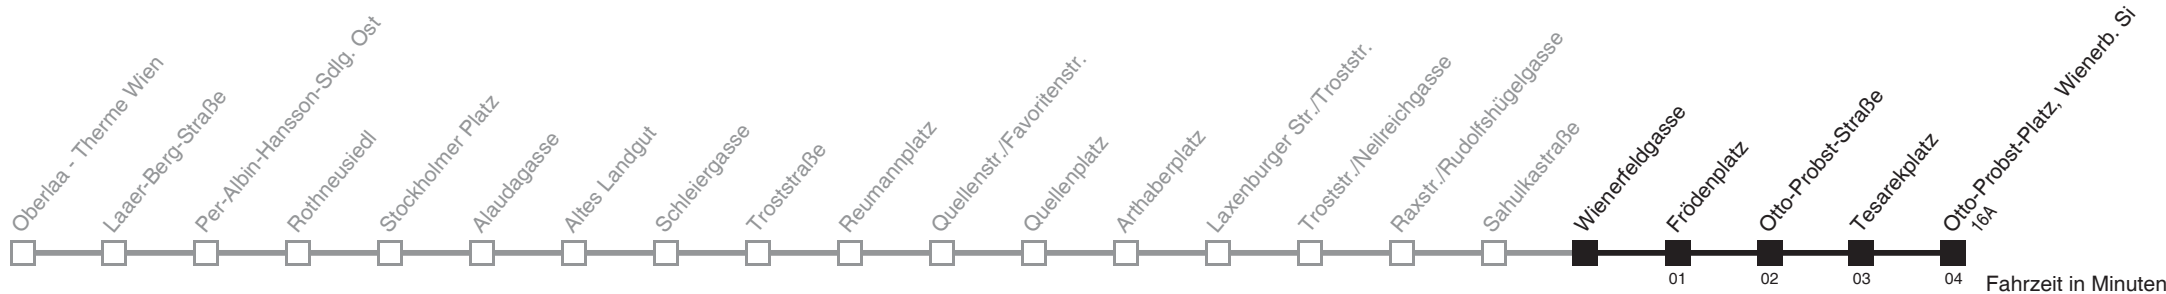

67

Wienerfeldgasse → Otto-Probst-Platz, Wienerb. Si

Ihr Kurzstreckenfahrtschein gilt bis
Frödenplatz

Fahrzeit in Minuten

Montag-Freitag (Schule)

Montag - Freitag (Ferien)

Samstag

Gültig ab 17.11. bis 22.12.

Sonn- und Feiertag

4	50 58
5	06 14 21 25 30 37 41 45 52
6	00 - - Intervall 2' - 6' - -
7	- - - - -
8	- - - - -
9	- - - - -
10	- - - - -
11	- - - - -
12	- - - - -
13	- - - - -
14	- - - - -
15	- - - - -
16	- - - - -
17	- - - - -
18	- - - - -
19	- - - - - 54
20	01 09 16 24 31 39 49 59
21	09 19 29 39 49 59
22	09 19 29 39 54
23	09 24 39 54
0	09 24 39 54

4	50 58
5	06 14 21 26 30 37 45 49 52
6	00 - - Intervall 2' - 6' - -
7	- - - - -
8	- - - - -
9	- - - - -
10	- - - - -
11	- - - - -
12	- - - - -
13	- - - - -
14	- - - - -
15	- - - - -
16	- - - - -
17	- - - - -
18	- - - - -
19	- - - - - 54
20	01 09 16 24 31 39 49 59
21	09 19 29 39 49 59
22	09 19 29 39 54
23	09 24 39 54
0	09 24 39 54

4	51
5	06 18 29 36 44 59
6	09 19 29 39 49 54 59
7	09 19 24 29 39 46 54
8	01 09 16 24 31 39 46 54
9	01 09 16 24 31 35 39 46 54
10	01 05 09 16 24 - - - -
11	- - - Intervall 6' - - -
12	- - - - -
13	- - - - -
14	- - - - -
15	- - - - -
16	- - - - -
17	- - - - -
18	- - - - -
19	- - - - - 54
20	01 09 16 24 31 39 54
21	09 24 39 54
22	09 24 39 54
23	09 24 39 54
0	09 24 39 54

4	51
5	18 29 44 54
6	09 24 39 54
7	09 24 39 47 54
8	09 19 29 39 49 59
9	09 19 29 39 49 59
10	09 19 29 39 49 59
11	09 19 29 39 49 59
12	09 19 24 29 39 46 54
13	01 09 16 24 31 39 46 54
14	01 09 16 24 31 39 46 54
15	01 09 16 24 31 39 46 54
16	01 09 16 24 31 39 46 54
17	01 09 16 24 31 39 46 54
18	01 09 16 24 31 39 46 54
19	01 09 16 24 31 39 46 54
20	01 09 16 24 31 39 54
21	09 24 39 54
22	09 24 39 54
23	09 24 39 54
0	09 24 39 54

Vom 31.1. auf 1.1. durchgehender Linienbetrieb
Am 24.12. ab ca. 18.00 Uhr Intervall alle 15 Minuten

Holen Sie sich die
aktuellen Abfahrtszeiten
auf Ihr Handy

m.qando.at/qr/01480