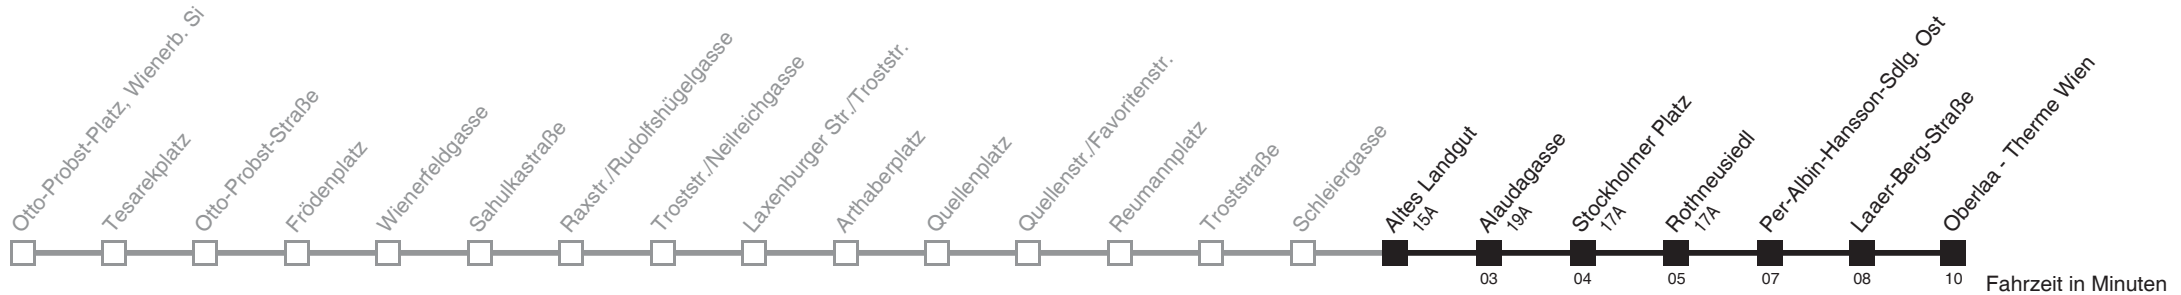

67

Altes Landgut → Oberlaa - Therme Wien

Ihr Kurzstreckenfahrtschein gilt bis
Rothneusiedl

Montag-Freitag (Schule)

Montag - Freitag (Ferien)

Samstag

Sonn- und Feiertag

Gültig ab 17.11. bis 22.12.

4	41 48 50 57
5	04 10 16 22 30 34 38 46 - - -
6	- - - Intervall 2' - 6' - - -
7	- - - - - - - - - - -
8	- - - - - - - - - - -
9	- - - - - - - - - - -
10	- - - - - - - - - - -
11	- - - - - - - - - - -
12	- - - - - - - - - - -
13	- - - - - - - - - - -
14	- - - - - - - - - - -
15	- - - - - - - - - - -
16	- - - - - - - - - - -
17	- - - - - - - - - - -
18	- - - - - - - - - - -
19	- - - - - - - 34 41 49 55
20	03 10 18 28 38 48 58
21	08 18 28 38 48 58
22	08 18 30 45
23	00 15 30 45
0	00 15 30 45

4	41 48 50 57
5	04 10 16 22 30 34 38 46 53 59
6	02 - Intervall 2' - 6' - - -
7	- - - - - - - - - - -
8	- - - - - - - - - - -
9	- - - - - - - - - - -
10	- - - - - - - - - - -
11	- - - - - - - - - - -
12	- - - - - - - - - - -
13	- - - - - - - - - - -
14	- - - - - - - - - - -
15	- - - - - - - - - - -
16	- - - - - - - - - - -
17	- - - - - - - - - - -
18	- - - - - - - - - - -
19	- - - - - - - 34 41 49 55
20	03 10 18 28 38 48 58
21	08 18 28 38 48 58
22	08 18 30 45
23	00 15 30 45
0	00 15 30 45

4	51
5	01 11 21 34 48 58
6	08 18 28 38 48 53 58
7	08 18 25 33 40 48 55
8	03 11 19 26 34 41 49 56
9	04 11 19 26 34 41 46 49 56
10	04 11 - - - - - - -
11	- - - Intervall 6' - - -
12	- - - - - - - - - - -
13	- - - - - - - - - - -
14	- - - - - - - - - - -
15	- - - - - - - - - - -
16	- - - - - - - - - - -
17	- - - - - - - - - - -
18	- - - - - - - - - - -
19	- - - - - - - 40 48 55
20	03 10 18 25 33 45
21	00 15 30 45
22	00 15 30 45
23	00 15 30 45
0	00 15 30 45

4	51
5	01 11 21 45
6	00 15 30 45
7	00 15 30 38 45 58
8	08 18 28 38 48 58
9	08 18 28 38 48 58
10	08 18 28 38 48 58
11	08 18 28 38 48 58
12	03 08 18 28 33 38 48 55
13	03 10 18 25 33 40 48 55
14	03 10 18 25 33 40 48 55
15	03 10 18 25 33 40 48 55
16	03 10 18 25 33 40 48 55
17	03 10 18 25 33 40 48 55
18	03 10 18 25 33 40 48 55
19	03 10 18 25 33 40 48 55
20	03 10 18 25 33 45
21	00 15 30 45
22	00 15 30 45
23	00 15 30 45
0	00 15 30 45

Vom 31.1. auf 1.1. durchgehender Linienbetrieb
Am 24.12. ab ca. 18.00 Uhr Intervall alle 15 Minuten
□ bis Per-Albin-Hansson-Sdlg. Ost

Holen Sie sich die
aktuellen Abfahrtszeiten
auf Ihr Handy

m.qando.at/qr/00033