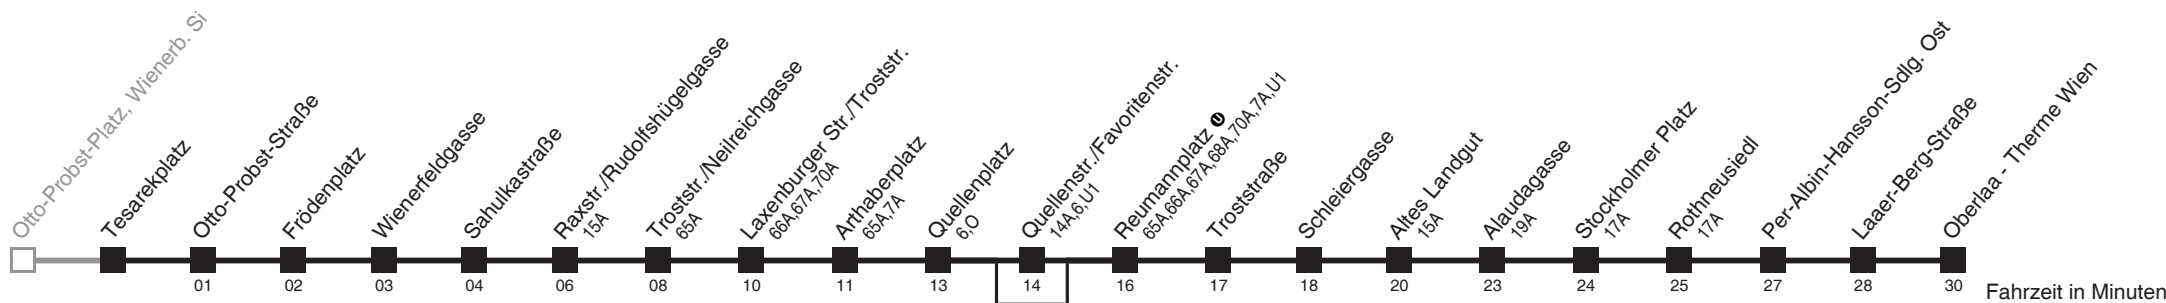

Ihr Kurzstreckenfahrtschein gilt bis **Frödenplatz**

Montag-Freitag (Schule)

4	59
5	07 15 23 30 36 42 48 54
6	00 - Intervall 3' - 6' - -
7	- - - - - - - - - -
8	- - - - - - - - - -
9	- - - - - - - - - -
10	- - - - - - - - - -
11	- - - - - - - - - -
12	- - - - - - - - - -
13	- - - - - - - - - -
14	- - - - - - - - - -
15	- - - - - - - - - -
16	- - - - - - - - - -
17	- - - - - - - - - -
18	- - - - - - - - - -
19	- - - 12 19 28 35 43 50 58
20	08 13 18 28 38 43 48 58
21	08 18 28 38 48 58
22	10 25 32 40 55
23	10 25 40 55
0	10 25 35 46 59

Montag - Freitag (Ferien)

4	59
5	07 15 23 30 36 42 48 54
6	00 - Intervall 4' - 6' - -
7	- - - - - - - - - -
8	- - - - - - - - - -
9	- - - - - - - - - -
10	- - - - - - - - - -
11	- - - - - - - - - -
12	- - - - - - - - - -
13	- - - - - - - - - -
14	- - - - - - - - - -
15	- - - - - - - - - -
16	- - - - - - - - - -
17	- - - - - - - - - -
18	- - - - - - - - - -
19	- - - 12 19 28 35 43 50 58
20	08 13 18 28 38 43 48 58
21	08 18 28 38 48 58
22	10 25 32 40 55
23	10 25 40 55
0	10 25 35 46 59

Samstag

Gültig ab 17.11. bis 22.12.

4	
5	01 14 28 38 48 58
6	08 18 28 38 48 58
7	05 13 20 28 35 43 49 56
8	03 11 18 26 33 41 48 56
9	03 11 18 26 33 41 48 54
10	00 - - Intervall 6' - - - -
11	- - - - - - - - - -
12	- - - - - - - - - -
13	- - - - - - - - 48 55
14	02 - - Intervall 6' - - - -
15	- - - - - - - - - -
16	- - - - - - - - - -
17	- - - - - - - - - -
18	- - - - - - - - - -
19	- - - 20 24 28 35 43 50 54 58
20	05 13 25 32 40 47 55
21	10 25 40 55
22	10 25 40 55
23	10 25 40 55
0	10 25 35 46 59

Sonn- und Feiertag

4	
5	01 25 40 55
6	10 25 40 55
7	10 25 38 48 58
8	08 18 28 38 48 58
9	08 18 28 38 48 58
10	08 18 28 38 48 58
11	08 18 28 38 48 58
12	08 18 28 35 43 50 58
13	05 13 20 28 35 43 50 58
14	05 13 20 28 35 43 50 58
15	05 13 20 28 35 43 50 58
16	05 13 20 28 35 43 50 58
17	05 13 20 28 35 43 50 58
18	05 13 20 28 35 43 50 58
19	05 13 20 28 35 43 50 58
20	05 13 19 25 33 40 55
21	10 25 40 55
22	10 25 40 55
23	10 25 40 55
0	10 25 35 46 59

Vom 31.1. auf 1.1. durchgehender Linienbetrieb
Am 24.12. ab ca. 18.00 Uhr Intervall alle 15 Minuten
  nicht über Quellenstr./Favoritenstr.   bis Quellenplatz
bis Reumannplatz

Holen Sie sich die
aktuellen Abfahrtszeiten
auf Ihr Handy

m.qando.at/qr/01371