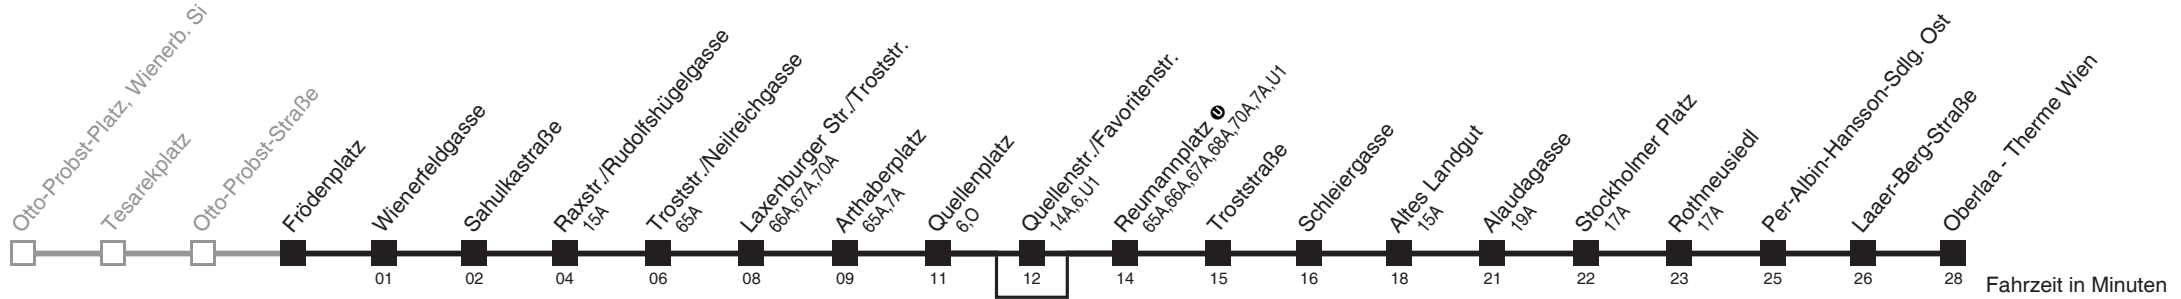

Ihr Kurzstreckenfahrtschein gilt bis
Raxstr./Rudolfshügelgasse

Montag-Freitag (Schule)

Montag - Freitag (Ferien)

Samstag Gültig ab 17.11. bis 22.12.

Sonn- und Feiertag

5	02	10	18	26	33	39	45	51	57
6	03	-	Intervall 3' - 6'	-	-	-	-	-	-
7	-	-	-	-	-	-	-	-	-
8	-	-	-	-	-	-	-	-	-
9	-	-	-	-	-	-	-	-	-
10	-	-	-	-	-	-	-	-	-
11	-	-	-	-	-	-	-	-	-
12	-	-	-	-	-	-	-	-	-
13	-	-	-	-	-	-	-	-	-
14	-	-	-	-	-	-	-	-	-
15	-	-	-	-	-	-	-	-	-
16	-	-	-	-	-	-	-	-	-
17	-	-	-	-	-	-	-	-	-
18	-	-	-	-	-	-	-	-	-
19	-	-	-	15	22	31	37	45	52
20	00	10	15	20	30	40	45	50	
21	00	10	20	30	40	50			
22	00	12	27	34	42	57			
23	12	27	42	57					
0	12	27	37	48					
1	01								

5	02	10	18	26	33	39	45	51	57
6	03	-	Intervall 4' - 6'	-	-	-	-	-	-
7	-	-	-	-	-	-	-	-	-
8	-	-	-	-	-	-	-	-	-
9	-	-	-	-	-	-	-	-	-
10	-	-	-	-	-	-	-	-	-
11	-	-	-	-	-	-	-	-	-
12	-	-	-	-	-	-	-	-	-
13	-	-	-	-	-	-	-	-	-
14	-	-	-	-	-	-	-	-	-
15	-	-	-	-	-	-	-	-	-
16	-	-	-	-	-	-	-	-	-
17	-	-	-	-	-	-	-	-	-
18	-	-	-	-	-	-	-	-	-
19	-	-	-	15	22	31	37	45	52
20	00	10	15	20	30	40	45	50	
21	00	10	20	30	40	50			
22	00	12	27	34	42	57			
23	12	27	42	57					
0	12	27	37	48					
1	01								

5	03	16	30	40	50					
6	00	10	20	30	40	50				
7	00	07	15	22	30	37	45	52	59	
8	06	14	21	29	36	44	51	59		
9	06	14	21	29	36	44	51	57		
10	03	-	-	Intervall 6'	-	-	-	-	-	
11	-	-	-	-	-	-	-	-	-	
12	-	-	-	-	-	-	-	-	-	
13	-	-	-	-	-	-	-	51	58	
14	04	-	-	Intervall 6'	-	-	-	-	-	
15	-	-	-	-	-	-	-	-	-	
16	-	-	-	-	-	-	-	-	-	
17	-	-	-	-	-	-	-	-	-	
18	-	-	-	-	-	-	-	-	-	
19	-	-	-	22	26	30	37	45	52	56
20	00	07	15	27	34	42	49	57		
21	12	27	42	57						
22	12	27	42	57						
23	12	27	42	57						
0	12	27	37	48						
1	01									

5	03	27	42	57					
6	12	27	42	57					
7	12	27	40	50					
8	00	10	20	30	40	50			
9	00	10	20	30	40	50			
10	00	10	20	30	40	50			
11	00	10	20	30	40	50			
12	00	10	20	30	37	45	52		
13	00	07	15	22	30	37	45	52	
14	00	07	15	22	30	37	45	52	
15	00	07	15	22	30	37	45	52	
16	00	07	15	22	30	37	45	52	
17	00	07	15	22	30	37	45	52	
18	00	07	15	22	30	37	45	52	
19	00	07	15	22	30	37	45	52	
20	00	07	15	21	27	35	42	57	
21	12	27	42	57					
22	12	27	42	57					
23	12	27	42	57					
0	12	27	37	48					
1	01								

Vom 31.1. auf 1.1. durchgehender Linienbetrieb
Am 24.12. ab ca. 18.00 Uhr Intervall alle 15 Minuten
□ nicht über Quellenstr./Favoritenstr.   ■ bis Quellenplatz
bis Reumannplatz ●

Holen Sie sich die aktuellen Abfahrtszeiten auf Ihr Handy
m.qando.at/qr/00365

Auskunft
Wiener Linien: 7909-100
Änderungen vorbehalten