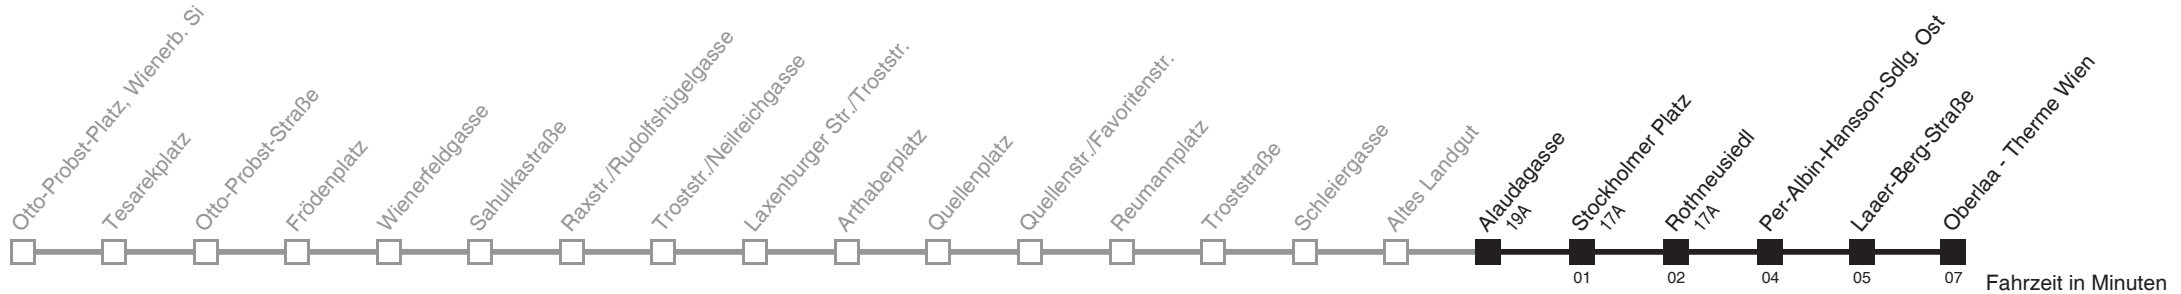

67

Alaudagasse → Oberlaa - Therme Wien

Ihr Kurzstreckenfahrtschein gilt bis
Rothneusiedl

Montag-Freitag (Schule)

Montag - Freitag (Ferien)

Samstag

Sonn- und Feiertag

Gültig ab 17.11. bis 22.12.

Uhrzeit	Montag-Freitag (Schule)	Montag - Freitag (Ferien)	Samstag	Sonn- und Feiertag
4	43 50 52 59	4 43 50 52 59	4 54	4 54
5	06 12 18 24 32 36 40 48 - - -	5 06 12 18 24 32 36 40 48 55	5 04 14 24 37 51	5 04 14 24 48
6	- - - Intervall 2' - 6' - - -	6 01 - -Intervall 2' - 6' - - -	6 01 11 21 31 41 51 56	6 03 18 33 48
7	- - - - - - - - - - -	7 - - - - - - - - - - -	7 01 11 21 28 36 43 51 58	7 03 18 33 41 48
8	- - - - - - - - - - -	8 - - - - - - - - - - -	8 06 13 21 28 36 43 51 58	8 01 11 21 31 41 51
9	- - - - - - - - - - -	9 - - - - - - - - - - -	9 06 13 21 28 36 43 48 51 58	9 01 11 21 31 41 51
10	- - - - - - - - - - -	10 - - - - - - - - - - -	10 06 13 - - - - - - - - -	10 01 11 21 31 41 51
11	- - - - - - - - - - -	11 - - - - - - - - - - -	11 - - - Intervall 6' - - -	11 01 11 21 31 41 51
12	- - - - - - - - - - -	12 - - - - - - - - - - -	12 - - - - - - - - - - -	12 01 06 11 21 31 36 41 51 58
13	- - - - - - - - - - -	13 - - - - - - - - - - -	13 - - - - - - - - - - -	13 06 13 21 28 36 43 51 58
14	- - - - - - - - - - -	14 - - - - - - - - - - -	14 - - - - - - - - - - -	14 06 13 21 28 36 43 51 58
15	- - - - - - - - - - -	15 - - - - - - - - - - -	15 - - - - - - - - - - -	15 06 13 21 28 36 43 51 58
16	- - - - - - - - - - -	16 - - - - - - - - - - -	16 - - - - - - - - - - -	16 06 13 21 28 36 43 51 58
17	- - - - - - - - - - -	17 - - - - - - - - - - -	17 - - - - - - - - - - -	17 06 13 21 28 36 43 51 58
18	- - - - - - - - - 55	18 - - - - - - - - - 55	18 - - - - - - - - - - -	18 06 13 21 28 36 43 51 58
19	01 07 13 19 25 31 37 43 51 58	19 01 07 13 19 25 31 37 43 51 58	19 - - - - - - - 43 51 58	19 06 13 21 28 36 43 51 58
20	06 13 21 31 41 51	20 06 13 21 31 41 51	20 06 13 21 28 36 48	20 06 13 21 28 36 48
21	01 11 21 31 41 51	21 01 11 21 31 41 51	21 03 18 33 48	21 03 18 33 48
22	01 11 21 33 48	22 01 11 21 33 48	22 03 18 33 48	22 03 18 33 48
23	03 18 33 48	23 03 18 33 48	23 03 18 33 48	23 03 18 33 48
0	03 18 33 48	0 03 18 33 48	0 03 18 33 48	0 03 18 33 48

Vom 31.1. auf 1.1. durchgehender Linienbetrieb
Am 24.12. ab ca. 18.00 Uhr Intervall alle 15 Minuten
□ bis Per-Albin-Hansson-Sdlg. Ost

Holen Sie sich die
aktuellen Abfahrtszeiten
auf Ihr Handy

m.qando.at/qr/00014