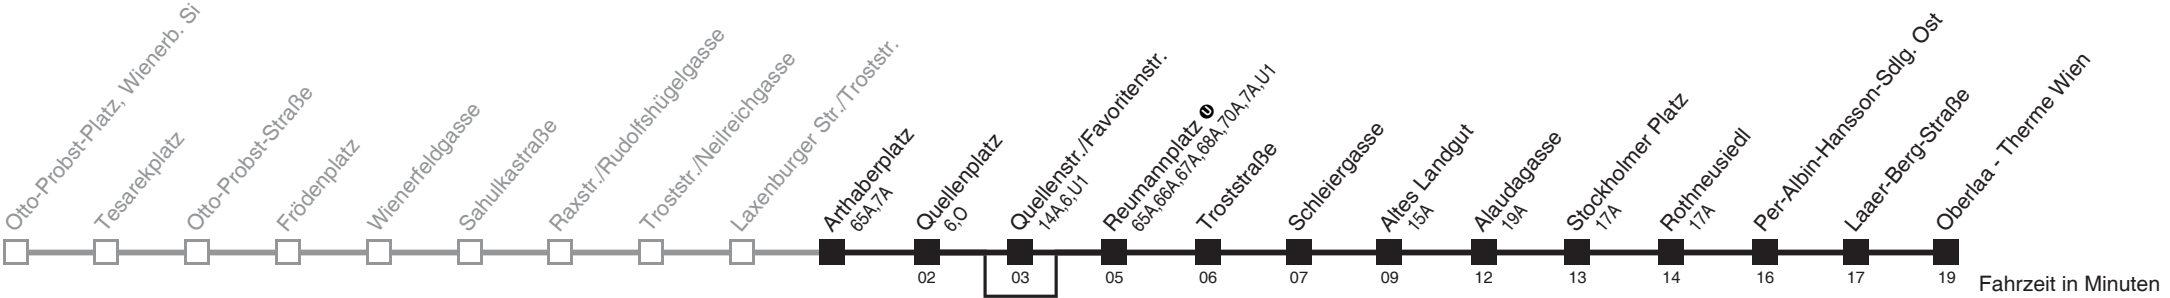

Ihr Kurzstreckenfahrtschein gilt bis **Reumannplatz** ①

Montag-Freitag (Schule)

5	12	20	28	36	43	-	-	-	-	-	-	-	-	-
6	-	-	Intervall 3' - 6'			-	-	-	-	-	-	-	-	-
7	-	-	-	-	-	-	-	-	-	-	-	-	-	-
8	-	-	-	-	-	-	-	-	-	-	-	-	-	-
9	-	-	-	-	-	-	-	-	-	-	-	-	-	-
10	-	-	-	-	-	-	-	-	-	-	-	-	-	-
11	-	-	-	-	-	-	-	-	-	-	-	-	-	-
12	-	-	-	-	-	-	-	-	-	-	-	-	-	-
13	-	-	-	-	-	-	-	-	-	-	-	-	-	-
14	-	-	-	-	-	-	-	-	-	-	-	-	-	-
15	-	-	-	-	-	-	-	-	-	-	-	-	-	-
16	-	-	-	-	-	-	-	-	-	-	-	-	-	-
17	-	-	-	-	-	-	-	-	-	-	-	-	-	-
18	-	-	-	-	-	-	-	-	-	-	-	-	-	-
19	-	-	-	-	-	-	25	32	40	46	54	-	-	-
20	01	09	19	24	29	39	49	54	59	-	-	-	-	-
21	09	19	29	39	49	59	-	-	-	-	-	-	-	-
22	09	21	36	43	51	-	-	-	-	-	-	-	-	-
23	06	21	36	51	-	-	-	-	-	-	-	-	-	-
0	06	21	36	46	57	-	-	-	-	-	-	-	-	-
1	10	-	-	-	-	-	-	-	-	-	-	-	-	-

Montag - Freitag (Ferien)

5	12	20	28	36	43	-	-	-	-	-	-	-	-	-	
6	-	-	Intervall 4' - 6'			-	-	-	-	-	-	-	-	-	-
7	-	-	-	-	-	-	-	-	-	-	-	-	-	-	
8	-	-	-	-	-	-	-	-	-	-	-	-	-	-	
9	-	-	-	-	-	-	-	-	-	-	-	-	-	-	
10	-	-	-	-	-	-	-	-	-	-	-	-	-	-	
11	-	-	-	-	-	-	-	-	-	-	-	-	-	-	
12	-	-	-	-	-	-	-	-	-	-	-	-	-	-	
13	-	-	-	-	-	-	-	-	-	-	-	-	-	-	
14	-	-	-	-	-	-	-	-	-	-	-	-	-	-	
15	-	-	-	-	-	-	-	-	-	-	-	-	-	-	
16	-	-	-	-	-	-	-	-	-	-	-	-	-	-	
17	-	-	-	-	-	-	-	-	-	-	-	-	-	-	
18	-	-	-	-	-	-	-	-	-	-	-	-	-	-	
19	-	-	-	-	-	-	25	32	40	46	54	-	-	-	
20	01	09	19	24	29	39	49	54	59	-	-	-	-	-	
21	09	19	29	39	49	59	-	-	-	-	-	-	-	-	
22	09	21	36	43	51	-	-	-	-	-	-	-	-	-	
23	06	21	36	51	-	-	-	-	-	-	-	-	-	-	
0	06	21	36	46	57	-	-	-	-	-	-	-	-	-	
1	10	-	-	-	-	-	-	-	-	-	-	-	-	-	

Samstag

Gültig ab 17.11. bis 22.12.

5	12	25	39	49	59	-	-	-	-	-	-	-	-	-
6	09	19	29	39	49	59	-	-	-	-	-	-	-	-
7	09	16	24	31	39	46	54	-	-	-	-	-	-	-
8	01	09	16	24	31	39	46	54	-	-	-	-	-	-
9	01	09	16	24	31	39	46	54	-	-	-	-	-	-
10	01	-	-	Intervall 6'			-	-	-	-	-	-	-	-
11	-	-	-	-	-	-	-	-	-	-	-	-	-	-
12	-	-	-	-	-	-	-	-	-	-	-	-	-	-
13	-	-	-	-	-	-	-	-	-	-	-	-	-	-
14	-	-	-	-	-	-	-	-	-	-	-	-	-	-
15	-	-	-	-	-	-	-	-	-	-	-	-	-	-
16	-	-	-	-	-	-	-	-	-	-	-	-	-	-
17	-	-	-	-	-	-	-	-	-	-	-	-	-	-
18	-	-	-	-	-	-	-	-	-	-	-	-	-	-
19	-	-	-	-	-	-	31	35	39	46	54	-	-	-
20	01	05	09	16	24	36	43	51	58	-	-	-	-	-
21	06	21	36	51	-	-	-	-	-	-	-	-	-	-
22	06	21	36	51	-	-	-	-	-	-	-	-	-	-
23	06	21	36	51	-	-	-	-	-	-	-	-	-	-
0	06	21	36	46	57	-	-	-	-	-	-	-	-	-
1	10	-	-	-	-	-	-	-	-	-	-	-	-	-

Sonn- und Feiertag

5	12	36	51	-	-	-	-	-	-	-	-	-	-	-
6	06	21	36	51	-	-	-	-	-	-	-	-	-	-
7	06	21	36	49	59	-	-	-	-	-	-	-	-	-
8	09	19	29	39	49	59	-	-	-	-	-	-	-	-
9	09	19	29	39	49	59	-	-	-	-	-	-	-	-
10	09	19	29	39	49	59	-	-	-	-	-	-	-	-
11	09	19	29	39	49	59	-	-	-	-	-	-	-	-
12	09	19	29	39	46	54	-	-	-	-	-	-	-	-
13	01	09	16	24	31	39	46	54	-	-	-	-	-	-
14	01	09	16	24	31	39	46	54	-	-	-	-	-	-
15	01	09	16	24	31	39	46	54	-	-	-	-	-	-
16	01	09	16	24	31	39	46	54	-	-	-	-	-	-
17	01	09	16	24	31	39	46	54	-	-	-	-	-	-
18	01	09	16	24	31	39	46	54	-	-	-	-	-	-
19	01	09	16	24	31	39	46	54	-	-	-	-	-	-
20	01	09	16	24	30	36	44	51	-	-	-	-	-	-
21	06	21	36	51	-	-	-	-	-	-	-	-	-	-
22	06	21	36	51	-	-	-	-	-	-	-	-	-	-
23	06	21	36	51	-	-	-	-	-	-	-	-	-	-
0	06	21	36	46	57	-	-	-	-	-	-	-	-	-
1	10	-	-	-	-	-	-	-	-	-	-	-	-	-

Vom 31.1. auf 1.1. durchgehender Linienbetrieb
Am 24.12. ab ca. 18.00 Uhr Intervall alle 15 Minuten
□ nicht über Quellenstr./Favoritenstr.   ■ bis Quellenplatz
bis Reumannplatz ①

Holen Sie sich die
aktuellen Abfahrtszeiten
auf Ihr Handy
m.qando.at/qr/00086