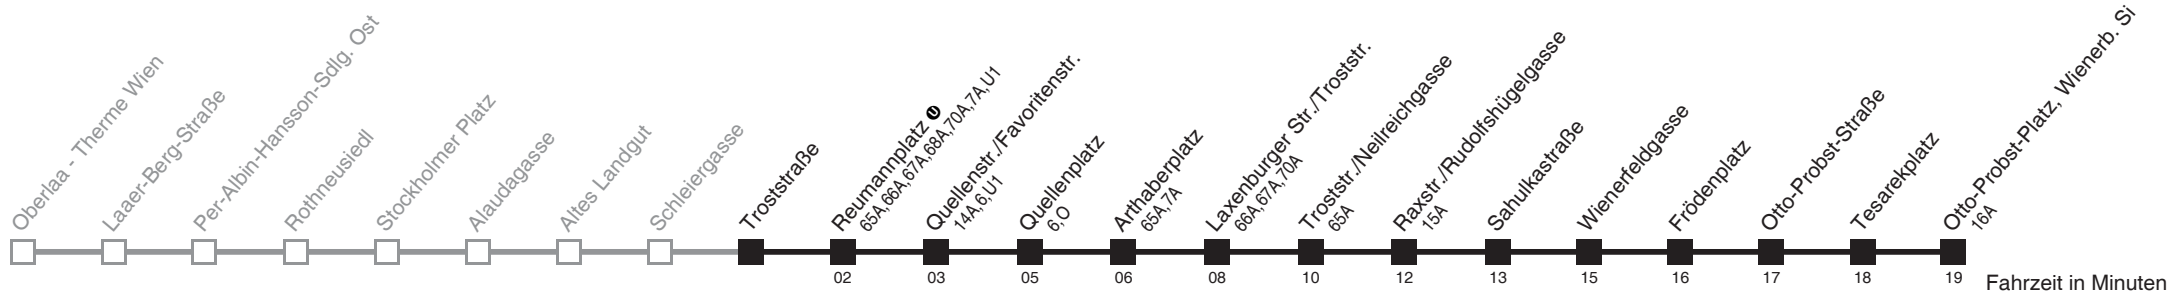

67

Troststraße → Otto-Probst-Platz, Wienerb. Si

Ihr Kurzstreckenfahrtschein gilt bis
Quellenplatz

Montag-Freitag (Schule)

4	59
5	06 14 22 30 37 45 51 57
6	03 - Intervall 3' - 6' - -
7	- - - - - - - - - -
8	- - - - - - - - - -
9	- - - - - - - - - -
10	- - - - - - - - - -
11	- - - - - - - - - -
12	- - - - - - - - - -
13	- - - - - - - - - -
14	- - - - - - - - - -
15	- - - - - - - - - -
16	- - - - - - - - - -
17	- - - - - - - - - -
18	- - - - - - - - - -
19	- - - - - - - 39 46 54
20	01 09 16 24 34 39 44 54
21	04 14 24 34 44 54
22	04 14 24 39 46 54
23	09 24 39 54
0	09 24 39 54
1	09

Montag - Freitag (Ferien)

4	59
5	06 14 22 30 37 45 - - - -
6	- - Intervall 4' - 6' - -
7	- - - - - - - - - -
8	- - - - - - - - - -
9	- - - - - - - - - -
10	- - - - - - - - - -
11	- - - - - - - - - -
12	- - - - - - - - - -
13	- - - - - - - - - -
14	- - - - - - - - - -
15	- - - - - - - - - -
16	- - - - - - - - - -
17	- - - - - - - - - -
18	- - - - - - - - - -
19	- - - - - - - 39 46 54
20	01 09 16 24 34 39 44 54
21	04 14 24 34 44 54
22	04 14 24 39 46 54
23	09 24 39 54
0	09 24 39 54
1	09

Samstag

Gültig ab 17.11. bis 22.12.

4	
5	14 29 44 54
6	04 14 24 34 44 54
7	04 14 24 31 39 46 54
8	01 09 16 24 31 39 46 54
9	01 09 16 24 31 39 46 54
10	01 09 - - - - - - - -
11	- - Intervall 6' - - - -
12	- - - - - - - - - -
13	- - - - - - - - - -
14	- - - - - - - - - -
15	- - - - - - - - - -
16	- - - - - - - - - -
17	- - - - - - - - - -
18	- - - - - - - - - -
19	- - - - - - - 39 46 54 57
20	01 09 16 24 31 39 46 54
21	01 09 24 39 54
22	09 24 39 54
23	09 24 39 54
0	09 24 39 54
1	09

Sonn- und Feiertag

4	
5	14 29 39 54
6	09 24 39 54
7	09 24 39 54
8	04 14 24 34 44 54
9	04 14 24 34 44 54
10	04 14 24 34 44 54
11	04 14 24 34 44 54
12	04 14 24 31 39 46 54
13	01 09 16 24 31 39 46 54
14	01 09 16 24 31 39 46 54
15	01 09 16 24 31 39 46 54
16	01 09 16 24 31 39 46 54
17	01 09 16 24 31 39 46 54
18	01 09 16 24 31 39 46 54
19	01 09 16 24 31 39 46 54
20	01 09 16 24 31 39 46 54
21	01 09 24 39 54
22	09 24 39 54
23	09 24 39 54
0	09 24 39 54
1	09

Vom 31.1. auf 1.1. durchgehender Linienbetrieb
Am 24.12. ab ca. 18.00 Uhr Intervall alle 15 Minuten
□ bis Quellenplatz

Holen Sie sich die
aktuellen Abfahrtszeiten
auf Ihr Handy

m.qando.at/qr/01391