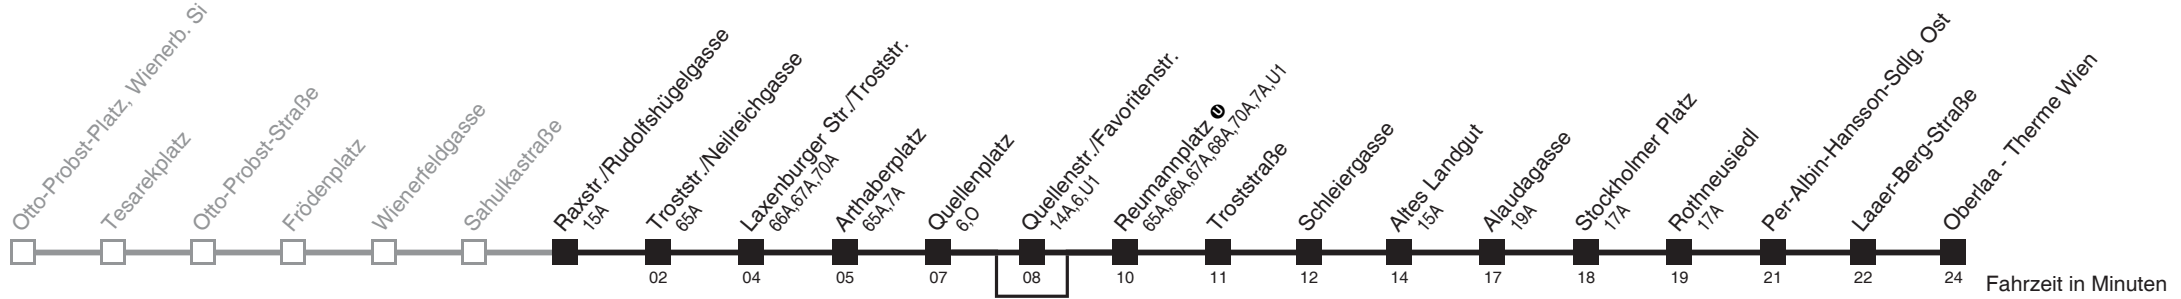

67 Raxstr./Rudolfshügelgasse → Oberlaa - Therme Wien

Ihr Kurzstreckenfahrtschein gilt bis
Reumannplatz ①

Montag-Freitag (Schule)

5	06	14	22	30	37	-	-	-	-	-	-
6	-	-	Intervall 3' - 6'			-	-	-	-	-	-
7	-	-	-	-	-	-	-	-	-	-	-
8	-	-	-	-	-	-	-	-	-	-	-
9	-	-	-	-	-	-	-	-	-	-	-
10	-	-	-	-	-	-	-	-	-	-	-
11	-	-	-	-	-	-	-	-	-	-	-
12	-	-	-	-	-	-	-	-	-	-	-
13	-	-	-	-	-	-	-	-	-	-	-
14	-	-	-	-	-	-	-	-	-	-	-
15	-	-	-	-	-	-	-	-	-	-	-
16	-	-	-	-	-	-	-	-	-	-	-
17	-	-	-	-	-	-	-	-	-	-	-
18	-	-	-	-	-	-	-	-	-	-	-
19	-	-	-	19	26	35	41	49	56	-	-
20	04	14	19	24	34	44	49	54	-	-	-
21	04	14	24	34	44	54	-	-	-	-	-
22	04	16	31	38	46	-	-	-	-	-	-
23	01	16	31	46	-	-	-	-	-	-	-
0	01	16	31	41	52	-	-	-	-	-	-
1	05	-	-	-	-	-	-	-	-	-	-

Montag - Freitag (Ferien)

5	06	14	22	30	37	-	-	-	-	-	-
6	-	-	Intervall 4' - 6'			-	-	-	-	-	-
7	-	-	-	-	-	-	-	-	-	-	-
8	-	-	-	-	-	-	-	-	-	-	-
9	-	-	-	-	-	-	-	-	-	-	-
10	-	-	-	-	-	-	-	-	-	-	-
11	-	-	-	-	-	-	-	-	-	-	-
12	-	-	-	-	-	-	-	-	-	-	-
13	-	-	-	-	-	-	-	-	-	-	-
14	-	-	-	-	-	-	-	-	-	-	-
15	-	-	-	-	-	-	-	-	-	-	-
16	-	-	-	-	-	-	-	-	-	-	-
17	-	-	-	-	-	-	-	-	-	-	-
18	-	-	-	-	-	-	-	-	-	-	-
19	-	-	-	19	26	35	41	49	56	-	-
20	04	14	19	24	34	44	49	54	-	-	-
21	04	14	24	34	44	54	-	-	-	-	-
22	04	16	31	38	46	-	-	-	-	-	-
23	01	16	31	46	-	-	-	-	-	-	-
0	01	16	31	41	52	-	-	-	-	-	-
1	05	-	-	-	-	-	-	-	-	-	-

Samstag

Gültig ab 17.11. bis 22.12.

5	07	20	34	44	54	-	-	-	-	-	-
6	04	14	24	34	44	54	-	-	-	-	-
7	04	11	19	26	34	41	49	56	-	-	-
8	03	10	18	25	33	40	48	55	-	-	-
9	03	10	18	25	33	40	48	55	-	-	-
10	01	-	-	Intervall 6'			-	-	-	-	-
11	-	-	-	-	-	-	-	-	-	-	-
12	-	-	-	-	-	-	-	-	-	-	-
13	-	-	-	-	-	-	-	49	56	-	-
14	02	-	-	Intervall 6'			-	-	-	-	-
15	-	-	-	-	-	-	-	-	-	-	-
16	-	-	-	-	-	-	-	-	-	-	-
17	-	-	-	-	-	-	-	-	-	-	-
18	-	-	-	-	-	-	-	-	-	-	-
19	-	-	-	26	30	34	41	49	56	-	-
20	00	04	11	19	31	38	46	53	-	-	-
21	01	16	31	46	-	-	-	-	-	-	-
22	01	16	31	46	-	-	-	-	-	-	-
23	01	16	31	46	-	-	-	-	-	-	-
0	01	16	31	41	52	-	-	-	-	-	-
1	05	-	-	-	-	-	-	-	-	-	-

Sonn- und Feiertag

5	07	31	46	-	-	-	-	-	-	-	-
6	01	16	31	46	-	-	-	-	-	-	-
7	01	16	31	44	54	-	-	-	-	-	-
8	04	14	24	34	44	54	-	-	-	-	-
9	04	14	24	34	44	54	-	-	-	-	-
10	04	14	24	34	44	54	-	-	-	-	-
11	04	14	24	34	44	54	-	-	-	-	-
12	04	14	24	34	41	49	56	-	-	-	-
13	04	11	19	26	34	41	49	56	-	-	-
14	04	11	19	26	34	41	49	56	-	-	-
15	04	11	19	26	34	41	49	56	-	-	-
16	04	11	19	26	34	41	49	56	-	-	-
17	04	11	19	26	34	41	49	56	-	-	-
18	04	11	19	26	34	41	49	56	-	-	-
19	04	11	19	26	34	41	49	56	-	-	-
20	04	11	19	25	31	39	46	-	-	-	-
21	01	16	31	46	-	-	-	-	-	-	-
22	01	16	31	46	-	-	-	-	-	-	-
23	01	16	31	46	-	-	-	-	-	-	-
0	01	16	31	41	52	-	-	-	-	-	-
1	05	-	-	-	-	-	-	-	-	-	-

Vom 31.1. auf 1.1. durchgehender Linienbetrieb
Am 24.12. ab ca. 18.00 Uhr Intervall alle 15 Minuten
□ nicht über Quellenstr./Favoritenstr.   ■ bis Quellenplatz
bis Reumannplatz ①

Holen Sie sich die
aktuellen Abfahrtszeiten
auf Ihr Handy

m.qando.at/qr/01078

Auskunft
Wiener Linien: 7909-100
Änderungen vorbehalten