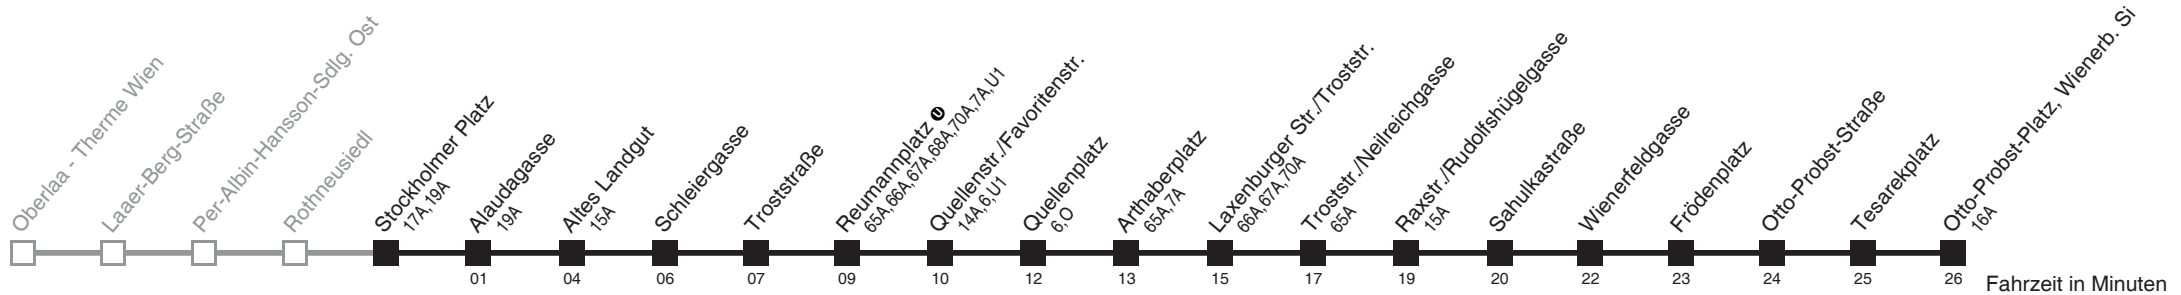

67

Stockholmer Platz → Otto-Probst-Platz, Wienerb. Si

Ihr Kurzstreckenfahrtschein gilt bis
Altes Landgut

Montag-Freitag (Schule)

Montag - Freitag (Ferien)

Samstag

Gültig ab 17.11. bis 22.12.

Sonn- und Feiertag

4	52	59
5	07	15 23 30 38 44 50 56
6	01	- Intervall 3' - 6' - -
7	-	- - - - - - - - - -
8	-	- - - - - - - - - -
9	-	- - - - - - - - - -
10	-	- - - - - - - - - -
11	-	- - - - - - - - - -
12	-	- - - - - - - - - -
13	-	- - - - - - - - - -
14	-	- - - - - - - - - -
15	-	- - - - - - - - - -
16	-	- - - - - - - - - -
17	-	- - - - - - - - - -
18	-	- - - - - - - - - -
19	-	- - - - - - 32 39 47 54
20	02 09 17 27	32 37 47 57
21	07 17 27 37 47 57	
22	07 17 32	39 47
23	02 17 32 47	
0	02 17 32	47
1	02	

4	52	59
5	07	15 23 30 38 - - - -
6	-	- Intervall 4' - 6' - -
7	-	- - - - - - - - - -
8	-	- - - - - - - - - -
9	-	- - - - - - - - - -
10	-	- - - - - - - - - -
11	-	- - - - - - - - - -
12	-	- - - - - - - - - -
13	-	- - - - - - - - - -
14	-	- - - - - - - - - -
15	-	- - - - - - - - - -
16	-	- - - - - - - - - -
17	-	- - - - - - - - - -
18	-	- - - - - - - - - -
19	-	- - - - - - 32 39 47 54
20	02 09 17 27	32 37 47 57
21	07 17 27 37 47 57	
22	07 17 32	39 47
23	02 17 32 47	
0	02 17 32	47
1	02	

4				
5	07	22 37 47 57		
6	07	17 27 37 47 57		
7	07	17 24 32 39 47 54		
8	02	09 17 24 32 39 47 54		
9	02	09 17 24 32 39 47 54		
10	02	- - Intervall 6' - - -		
11	-	- - - - - - - - - -		
12	-	- - - - - - - - - -		
13	-	- - - - - - - - - -		
14	-	- - - - - - - - - -		
15	-	- - - - - - - - - -		
16	-	- - - - - - - - - -		
17	-	- - - - - - - - - -		
18	-	- - - - - - - - - -		
19	-	- - - - - - 32 39 47 50 54		
20	02 09 17	24 32 39 47 54		
21	02	17 32 47		
22	02	17 32 47		
23	02	17 32 47		
0	02	17 32 47		
1	02			

4				
5	07	22 32 47		
6	02	17 32 47		
7	02	17 32 47 57		
8	07	17 27 37 47 57		
9	07	17 27 37 47 57		
10	07	17 27 37 47 57		
11	07	17 27 37 47 57		
12	07	17 24 32 39 47 54		
13	02	09 17 24 32 39 47 54		
14	02	09 17 24 32 39 47 54		
15	02	09 17 24 32 39 47 54		
16	02	09 17 24 32 39 47 54		
17	02	09 17 24 32 39 47 54		
18	02	09 17 24 32 39 47 54		
19	02	09 17 24 32 39 47 54		
20	02	09 17 24 32 39 47 54		
21	02	17 32 47		
22	02	17 32 47		
23	02	17 32 47		
0	02	17 32 47		
1	02			

Vom 31.1. auf 1.1. durchgehender Linienbetrieb
Am 24.12. ab ca. 18.00 Uhr Intervall alle 15 Minuten
□ bis Quellenplatz

Holen Sie sich die
aktuellen Abfahrtszeiten
auf Ihr Handy
m.qando.at/qr/01327