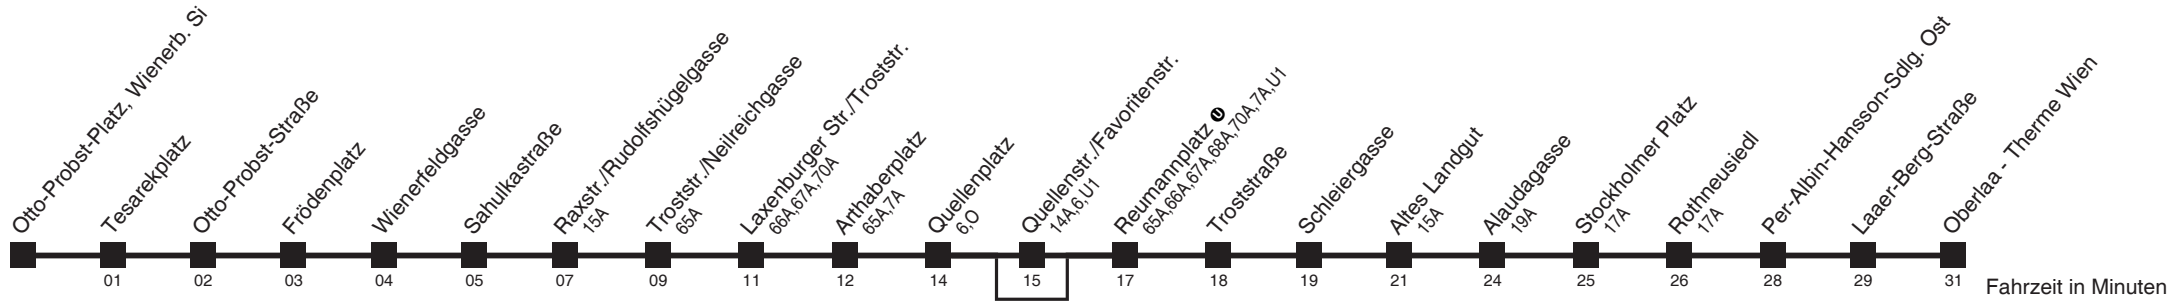

67 Otto-Probst-Platz, Wienerb. Si → Oberlaa - Therme Wien

Ihr Kurzstreckenfahrtschein gilt bis
Frödenplatz

Montag-Freitag (Schule)

4	58
5	06 14 22 29 35 41 47 53 59
6	04 - Intervall 3' - 6' - -
7	- - - - - - - - - -
8	- - - - - - - - - -
9	- - - - - - - - - -
10	- - - - - - - - - -
11	- - - - - - - - - -
12	- - - - - - - - - -
13	- - - - - - - - - -
14	- - - - - - - - - -
15	- - - - - - - - - -
16	- - - - - - - - - -
17	- - - - - - - - - -
18	- - - - - - - - 59
19	05 11 18 27 34 42 49 57
20	07 12 17 27 37 42 47 57
21	07 17 27 37 47 57
22	09 24 31 39 54
23	09 24 39 54
0	09 24 34 45 58