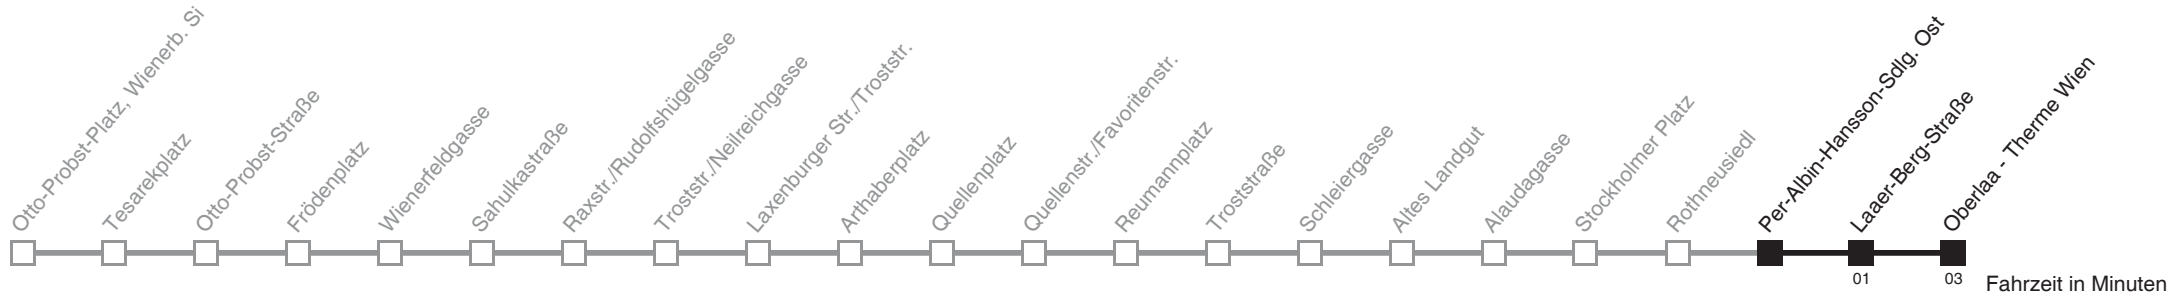

67 Per-Albin-Hansson-Sdlg. Ost → Oberlaa - Therme Wien

Ihr Kurzstreckenfahrtschein gilt bis
Oberlaa - Therme Wien

Montag-Freitag (Schule)

4	57
5	04 11 17 23 29 37 41 45 53 57
6	00 - -Intervall 2' - 6'- - -
7	- - - - - - - - - - -
8	- - - - - - - - - - -
9	- - - - - - - - - - -
10	- - - - - - - - - - -
11	- - - - - - - - - - -
12	- - - - - - - - - - -
13	- - - - - - - - - - -
14	- - - - - - - - - - -
15	- - - - - - - - - - -
16	- - - - - - - - - - -
17	- - - - - - - - - - -
18	- - - - - - - - - 55
19	00 06 12 18 24 30 35 41 47 55
20	02 10 17 25 35 45 55
21	05 15 25 35 45 55
22	05 15 25 37 52
23	07 22 37 52
0	07 22 37 52

Montag - Freitag (Ferien)

4	57
5	04 11 17 23 29 37 41 45 53
6	00 - -Intervall 2' - 6'- - -
7	- - - - - - - - - - -
8	- - - - - - - - - - -
9	- - - - - - - - - - -
10	- - - - - - - - - - -
11	- - - - - - - - - - -
12	- - - - - - - - - - -
13	- - - - - - - - - - -
14	- - - - - - - - - - -
15	- - - - - - - - - - -
16	- - - - - - - - - - -
17	- - - - - - - - - - -
18	- - - - - - - - - 55
19	00 06 12 18 24 30 35 41 47 55
20	02 10 17 25 35 45 55
21	05 15 25 35 45 55
22	05 15 25 37 52
23	07 22 37 52
0	07 22 37 52

Samstag

Gültig ab 17.11. bis 22.12.

4	58
5	08 18 28 41 55
6	05 15 25 35 45 55
7	00 05 15 25 32 40 47 55
8	02 10 18 26 33 41 48 56
9	03 11 18 26 33 41 48 53 56
10	03 11 18 - - - - - - -
11	- - -Intervall 5' - 6'- - -
12	- - - - - - - - - - -
13	- - - - - - - - - - -
14	- - - - - - - - - - -
15	- - - - - - - - - - -
16	- - - - - - - - - - -
17	- - - - - - - - - - -
18	- - - - - - - - - - -
19	- - - - - - - - - 47 55
20	02 10 17 25 32 40 52
21	07 22 37 52
22	07 22 37 52
23	07 22 37 52
0	07 22 37 52

Sonn- und Feiertag

4	58
5	08 18 28 52
6	07 22 37 52
7	07 22 37 45 52
8	05 15 25 35 45 55
9	05 15 25 35 45 55
10	05 15 25 35 45 55
11	05 15 25 35 45 55
12	05 10 15 25 35 40 45 55
13	02 10 17 25 32 40 47 55
14	02 10 17 25 32 40 47 55
15	02 10 17 25 32 40 47 55
16	02 10 17 25 32 40 47 55
17	02 10 17 25 32 40 47 55
18	02 10 17 25 32 40 47 55
19	02 10 17 25 32 40 47 55
20	02 10 17 25 32 40 52
21	07 22 37 52
22	07 22 37 52
23	07 22 37 52
0	07 22 37 52

Vom 31.1. auf 1.1. durchgehender Linienbetrieb
Am 24.12. ab ca. 18.00 Uhr Intervall alle 15 Minuten

Holen Sie sich die
aktuellen Abfahrtszeiten
auf Ihr Handy

m.qando.at/qr/01006