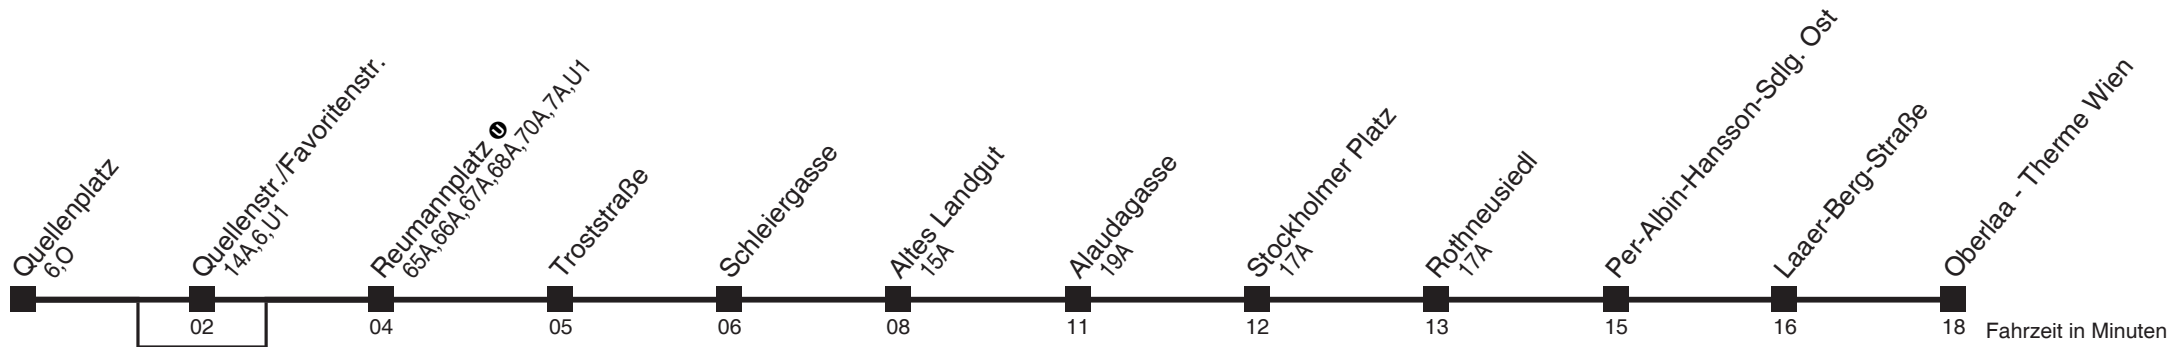

67

Quellenplatz → Oberlaa - Therme Wien

Ihr Kurzstreckenfahrtschein gilt bis
Reumannplatz ①

Montag-Freitag (Schule)

Montag - Freitag (Ferien)

Samstag

Gültig ab 17.11. bis 22.12.

Sonn- und Feiertag

4 32 39 41 48 55
5 01 07 25 41 59
6 11 22 27 37 42 51
7 03
8
9
10
11
12 23
13 22 42
14 02 53
15
16

4 32 39 41 48 55
5 01 07 25 53
6 11 27
7
8
9
10
11
12
13
14 23
15
16 07 27

4 43 53
5 03 03
6 45
7
8
9 37
10
11
12
13
14
15
16

4 43 53
5 03 03
6
7 30
8
9
10
11 55
12 25
13
14
15
16

Vom 31.1. auf 1.1. durchgehender Linienbetrieb
Am 24.12. ab ca. 18.00 Uhr Intervall alle 15 Minuten

□ nicht über Quellenstr./Favoritenstr.   ■ bis Per-Albin-Hansson-Sdlg. Ost
bis Reumannplatz ①

Holen Sie sich die
aktuellen Abfahrtszeiten
auf Ihr Handy
m.qando.at/qr/01058