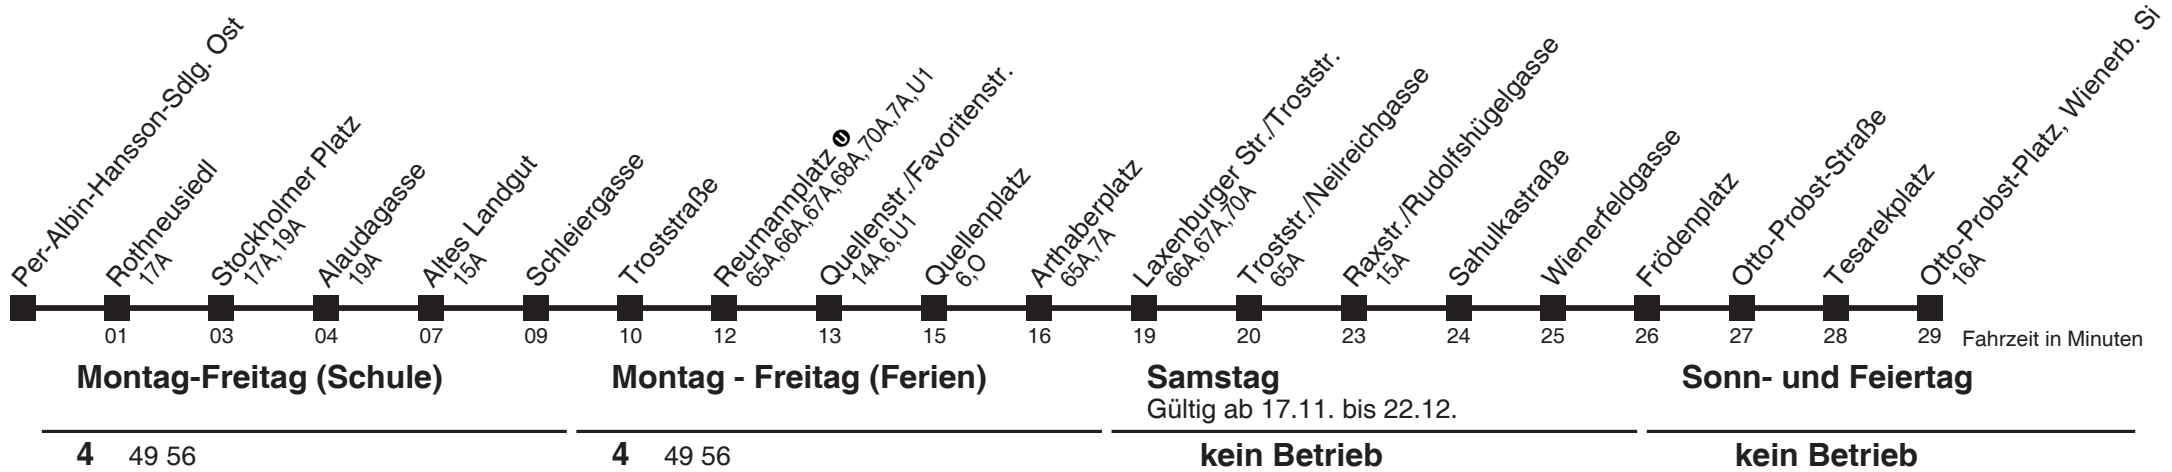

67

Per-Albin-Hansson-Sdlg. Ost → Otto-Probst-Platz, Wienerb. Si

Ihr Kurzstreckenfahrtschein gilt bis
Stockholmer Platz

Vom 31.1. auf 1.1. durchgehender Linienbetrieb
Am 24.12. ab ca. 18.00 Uhr Intervall alle 15 Minuten

Holen Sie sich die aktuellen Abfahrtszeiten auf Ihr Handy
m.qando.at/qr/01006