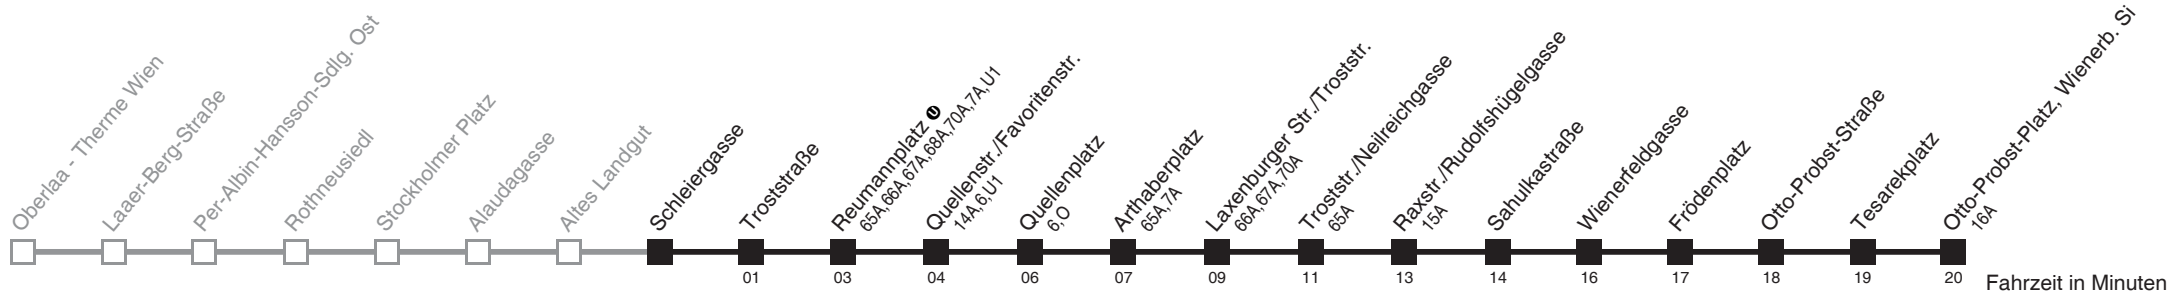

67

Schleiergasse → Otto-Probst-Platz, Wienerb. Si

Ihr Kurzstreckenfahrtschein gilt bis **Quellenplatz**

Montag-Freitag (Schule)

Montag - Freitag (Ferien)

Samstag

Gültig ab 17.11. bis 22.12.

Sonn- und Feiertag

4	58
5	05 13 21 29 36 44 50 56
6	02 - Intervall 3' - 6' - -
7	- - - - - - - - - -
8	- - - - - - - - - -
9	- - - - - - - - - -
10	- - - - - - - - - -
11	- - - - - - - - - -
12	- - - - - - - - - -
13	- - - - - - - - - -
14	- - - - - - - - - -
15	- - - - - - - - - -
16	- - - - - - - - - -
17	- - - - - - - - - -
18	- - - - - - - - - -
19	- - - - - - - 38 45 53
20	00 08 15 23 33 38 43 53
21	03 13 23 33 43 53
22	03 13 23 38 45 53
23	08 23 38 53
0	08 23 38 53
1	08

4	58
5	05 13 21 29 36 44 - - - -
6	- - Intervall 4' - 6' - -
7	- - - - - - - - - -
8	- - - - - - - - - -
9	- - - - - - - - - -
10	- - - - - - - - - -
11	- - - - - - - - - -
12	- - - - - - - - - -
13	- - - - - - - - - -
14	- - - - - - - - - -
15	- - - - - - - - - -
16	- - - - - - - - - -
17	- - - - - - - - - -
18	- - - - - - - - - -
19	- - - - - - - 38 45 53
20	00 08 15 23 33 38 43 53
21	03 13 23 33 43 53
22	03 13 23 38 45 53
23	08 23 38 53
0	08 23 38 53
1	08

4	
5	13 28 43 53
6	03 13 23 33 43 53
7	03 13 23 30 38 45 53
8	00 08 15 23 30 38 45 53
9	00 08 15 23 30 38 45 53
10	00 08 - - - - - - - -
11	- - Intervall 6' - - - -
12	- - - - - - - - - -
13	- - - - - - - - - -
14	- - - - - - - - - -
15	- - - - - - - - - -
16	- - - - - - - - - -
17	- - - - - - - - - -
18	- - - - - - - - - -
19	- - - - - - - 38 45 53 56
20	00 08 15 23 30 38 45 53
21	00 08 23 38 53
22	08 23 38 53
23	08 23 38 53
0	08 23 38 53
1	08

4	
5	13 28 38 53
6	08 23 38 53
7	08 23 38 53
8	03 13 23 33 43 53
9	03 13 23 33 43 53
10	03 13 23 33 43 53
11	03 13 23 33 43 53
12	03 13 23 30 38 45 53
13	00 08 15 23 30 38 45 53
14	00 08 15 23 30 38 45 53
15	00 08 15 23 30 38 45 53
16	00 08 15 23 30 38 45 53
17	00 08 15 23 30 38 45 53
18	00 08 15 23 30 38 45 53
19	00 08 15 23 30 38 45 53
20	00 08 15 23 30 38 45 53
21	00 08 23 38 53
22	08 23 38 53
23	08 23 38 53
0	08 23 38 53
1	08

Vom 31.1. auf 1.1. durchgehender Linienbetrieb
Am 24.12. ab ca. 18.00 Uhr Intervall alle 15 Minuten
□ bis Quellenplatz

Holen Sie sich die
aktuellen Abfahrtszeiten
auf Ihr Handy

m.qando.at/qr/01167