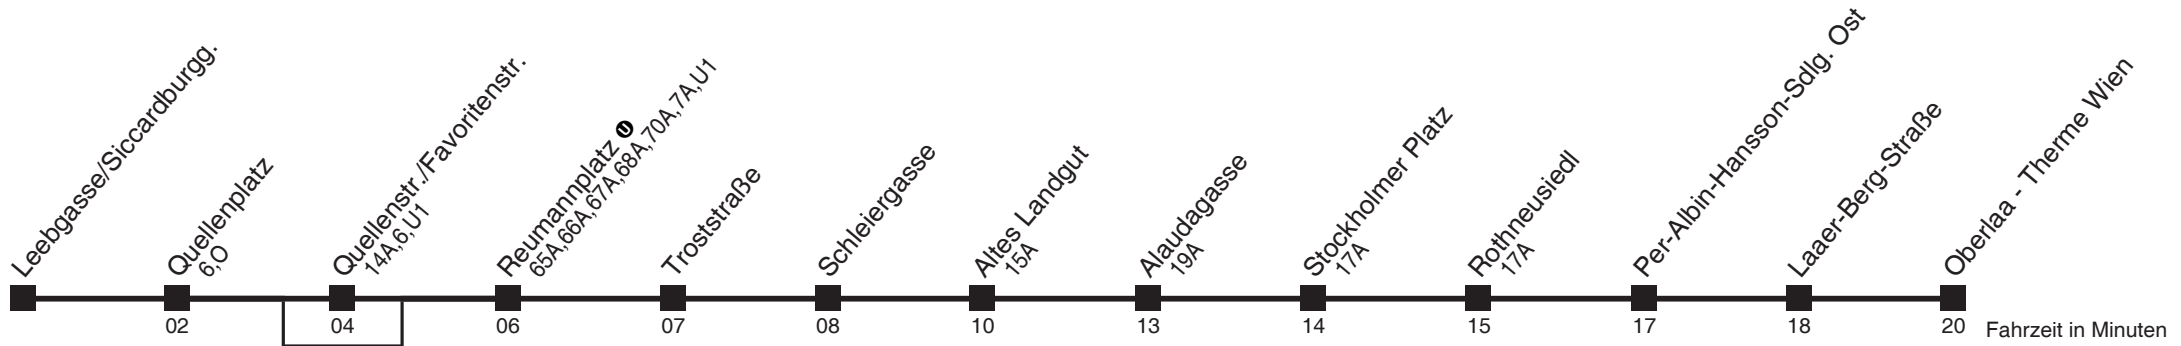

67 Leebgasse/Siccardburgg. → Oberlaa - Therme Wien

Ihr Kurzstreckenfahrtschein gilt bis
Reumannplatz ①

Montag-Freitag (Schule)

Montag - Freitag (Ferien)

Samstag

Gültig ab 17.11. bis 22.12.

Sonn- und Feiertag

4 30 37 39 46 53 59
5 05 23 39 57
6 09 20 25 35 40 49
7 01
8
9
10
11
12 21
13 20 40
14 00 51
15
16

4 30 37 39 46 53 59
5 05 23 51
6 09 25
7
8
9
10
11
12
13
14 21
15
16 05 25

4 41 51
5 00 01
6 43
7
8
9 35
10
11
12
13
14
15
16

4 41 51
5 00 01
6
7 28
8
9
10
11 53
12 23
13
14
15
16

Vom 31.1. auf 1.1. durchgehender Linienbetrieb
Am 24.12. ab ca. 18.00 Uhr Intervall alle 15 Minuten

□ nicht über Quellenstr./Favoritenstr.   ■ bis Per-Albin-Hansson-Sdlg. Ost
bis Reumannplatz ①

Holen Sie sich die
aktuellen Abfahrtszeiten
auf Ihr Handy
m.qando.at/qr/02500