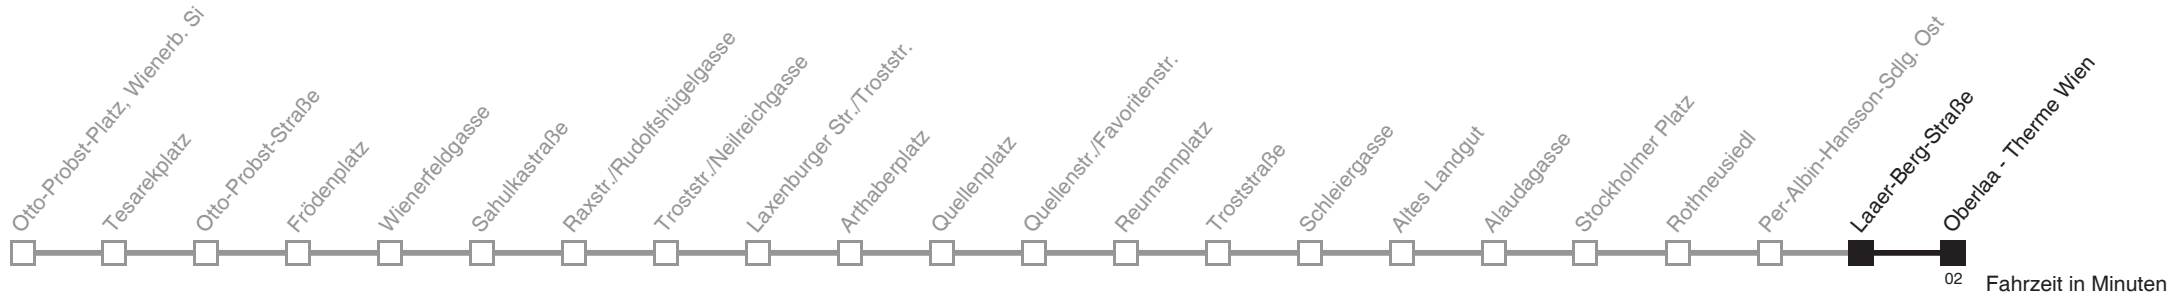

67

Laaer-Berg-Straße → Oberlaa - Therme Wien

Ihr Kurzstreckenfahrtschein gilt bis
Oberlaa - Therme Wien

Montag-Freitag (Schule)

4	58
5	05 12 18 24 30 38 42 46 54 58
6	01 - - Intervall 2' - 6' - - -
7	- - - - - - - - - - -
8	- - - - - - - - - - -
9	- - - - - - - - - - -
10	- - - - - - - - - - -
11	- - - - - - - - - - -
12	- - - - - - - - - - -
13	- - - - - - - - - - -
14	- - - - - - - - - - -
15	- - - - - - - - - - -
16	- - - - - - - - - - -
17	- - - - - - - - - - -
18	- - - - - - - - - 56
19	01 07 13 19 25 31 36 42 48 56
20	03 11 18 26 36 46 56
21	06 16 26 36 46 56
22	06 16 26 38 53
23	08 23 38 53
0	08 23 38 53

Montag - Freitag (Ferien)

4	58
5	05 12 18 24 30 38 42 46 54
6	01 - - Intervall 2' - 6' - - -
7	- - - - - - - - - - -
8	- - - - - - - - - - -
9	- - - - - - - - - - -
10	- - - - - - - - - - -
11	- - - - - - - - - - -
12	- - - - - - - - - - -
13	- - - - - - - - - - -
14	- - - - - - - - - - -
15	- - - - - - - - - - -
16	- - - - - - - - - - -
17	- - - - - - - - - - -
18	- - - - - - - - - 56
19	01 07 13 19 25 31 36 42 48 56
20	03 11 18 26 36 46 56
21	06 16 26 36 46 56
22	06 16 26 38 53
23	08 23 38 53
0	08 23 38 53

Samstag

Gültig ab 17.11. bis 22.12.

4	59
5	09 19 29 42 56
6	06 16 26 36 46 56
7	01 06 16 26 33 41 48 56
8	03 11 19 27 34 42 49 57
9	04 12 19 27 34 42 49 54 57
10	04 12 19 - - - - - - -
11	- - - Intervall 5' - 6' - - -
12	- - - - - - - - - - -
13	- - - - - - - - - - -
14	- - - - - - - - - - -
15	- - - - - - - - - - -
16	- - - - - - - - - - -
17	- - - - - - - - - - -
18	- - - - - - - - - - -
19	- - - - - - - - - 48 56
20	03 11 18 26 33 41 53
21	08 23 38 53
22	08 23 38 53
23	08 23 38 53
0	08 23 38 53

Sonn- und Feiertag

4	59
5	09 19 29 53
6	08 23 38 53
7	08 23 38 46 53
8	06 16 26 36 46 56
9	06 16 26 36 46 56
10	06 16 26 36 46 56
11	06 16 26 36 46 56
12	06 11 16 26 36 41 46 56
13	03 11 18 26 33 41 48 56
14	03 11 18 26 33 41 48 56
15	03 11 18 26 33 41 48 56
16	03 11 18 26 33 41 48 56
17	03 11 18 26 33 41 48 56
18	03 11 18 26 33 41 48 56
19	03 11 18 26 33 41 48 56
20	03 11 18 26 33 41 53
21	08 23 38 53
22	08 23 38 53
23	08 23 38 53
0	08 23 38 53

Vom 31.1. auf 1.1. durchgehender Linienbetrieb
Am 24.12. ab ca. 18.00 Uhr Intervall alle 15 Minuten

Holen Sie sich die
aktuellen Abfahrtszeiten
auf Ihr Handy

m.qando.at/qr/00738