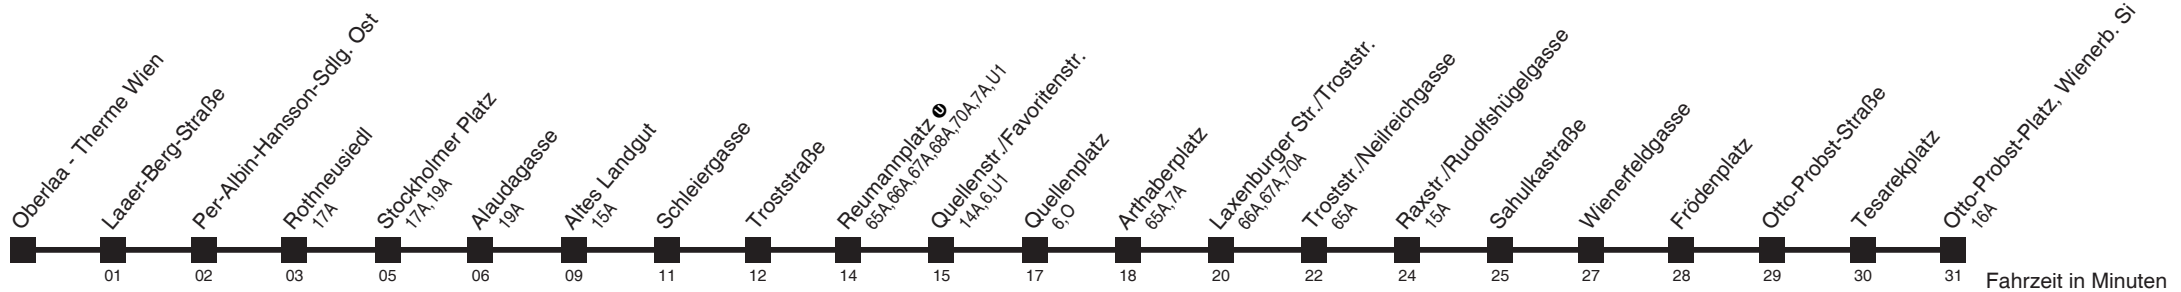

67 Oberlaa - Therme Wien → Otto-Probst-Platz, Wienerb. Si

Ihr Kurzstreckenfahrtschein gilt bis
Stockholmer Platz

Montag-Freitag (Schule)

Montag - Freitag (Ferien)

Samstag

Sonn- und Feiertag

Gültig ab 17.11. bis 22.12.

5	02 09 17 24 32 38 44 50 55
6	00 - -Intervall 3' - 6' - - -
7	- - - - -
8	- - - - -
9	- - - - -
10	- - - - -
11	- - - - -
12	- - - - -
13	- - - - -
14	- - - - -
15	- - - - -
16	- - - - -
17	- - - - -
18	- - - - -
19	- - - - - 26 34 42 49 57
20	04 12 22 27 32 42 52
21	02 12 22 32 42 52
22	02 12 27 34 42 57
23	12 27 42 57
0	12 27 42 57

5	02 09 17 24 32 - - - - -
6	- - -Intervall 4' - 6' - - -
7	- - - - -
8	- - - - -
9	- - - - -
10	- - - - -
11	- - - - -
12	- - - - -
13	- - - - -
14	- - - - -
15	- - - - -
16	- - - - -
17	- - - - -
18	- - - - -
19	- - - - - 26 34 42 49 57
20	04 12 22 27 32 42 52
21	02 12 22 32 42 52
22	02 12 27 34 42 57
23	12 27 42 57
0	12 27 42 57

5	02 17 32 42 52
6	02 12 22 32 42 52
7	02 12 19 27 34 42 49 57
8	03 11 18 26 33 41 48 56
9	03 11 18 26 33 41 48 56
10	02 - - Intervall 6' - - -
11	- - - - -
12	- - - - -
13	- - - - -
14	- - - - -
15	- - - - -
16	- - - - -
17	- - - - -
18	- - - - -
19	- - - - - 27 34 42 45 49 57
20	04 12 19 27 34 42 49 57
21	12 27 42 57
22	12 27 42 57
23	12 27 42 57
0	12 27 42 57

5	02 17 27 42 57
6	12 27 42 57
7	12 27 42 52
8	02 12 22 32 42 52
9	02 12 22 32 42 52
10	02 12 22 32 42 52
11	02 12 22 32 42 52
12	02 12 19 27 34 42 49 57
13	04 12 19 27 34 42 49 57
14	04 12 19 27 34 42 49 57
15	04 12 19 27 34 42 49 57
16	04 12 19 27 34 42 49 57
17	04 12 19 27 34 42 49 57
18	04 12 19 27 34 42 49 57
19	04 12 19 27 34 42 49 57
20	04 12 19 27 34 42 49 57
21	12 27 42 57
22	12 27 42 57
23	12 27 42 57
0	12 27 42 57

Vom 31.1. auf 1.1. durchgehender Linienbetrieb
Am 24.12. ab ca. 18.00 Uhr Intervall alle 15 Minuten
□ bis Quellenplatz

Holen Sie sich die
aktuellen Abfahrtszeiten
auf Ihr Handy

m.qando.at/qr/00731