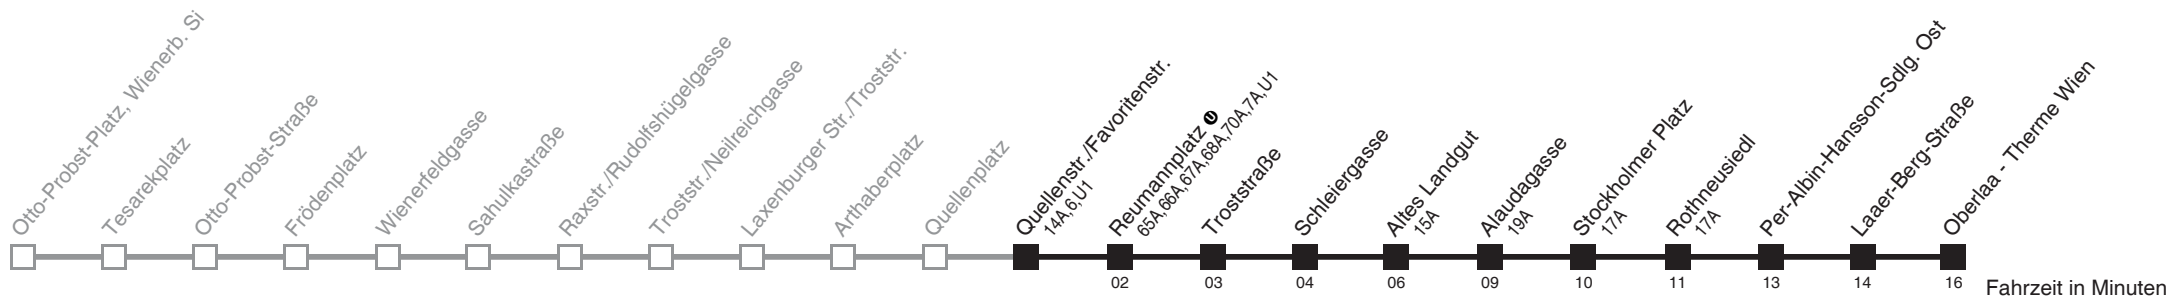

67

Quellenstr./Favoritenstr. → Oberlaa - Therme Wien

Ihr Kurzstreckenfahrtschein gilt bis
Reumannplatz

Montag-Freitag (Schule)

Montag - Freitag (Ferien)

Samstag Gültig ab 17.11. bis 22.12.

Sonn- und Feiertag

4	34 41	43 50 57
5	03 09 15 23 27 31 39	- - -
6	- - -	Intervall 2' - 6'
7	- - -	- - -
8	- - -	- - -
9	- - -	- - -
10	- - -	- - -
11	- - -	- - -
12	- - -	- - -
13	- - -	- - -
14	- - -	- - -
15	- - -	- - -
16	- - -	- - -
17	- - -	- - -
18	- - -	- - -
19	- - - -	28 35 43 49 57
20	04 12 22 32 42 52	
21	02 12 22 32 42 52	
22	02 12 24 39 54	
23	09 24 39 54	
0	09 24 39	

4	34 41	43 50 57
5	03 09 15 23 27 31 39 46	- - -
6	- - -	Intervall 2' - 6'
7	- - -	- - -
8	- - -	- - -
9	- - -	- - -
10	- - -	- - -
11	- - -	- - -
12	- - -	- - -
13	- - -	- - -
14	- - -	- - -
15	- - -	- - -
16	- - -	- - -
17	- - -	- - -
18	- - -	- - -
19	- - - -	28 35 43 49 57
20	04 12 22 32 42 52	
21	02 12 22 32 42 52	
22	02 12 24 39 54	
23	09 24 39 54	
0	09 24 39	

4	45 55	
5	05 15 28 42 52	
6	02 12 22 32 42 47 52	
7	02 12 19 27 34 42 49 57	
8	04 12 19 27 34 42 49 57	
9	04 12 19 27 34 39 42 49 57	
10	04 - - -	Intervall 6'
11	- - -	
12	- - -	
13	- - -	
14	- - -	
15	- - -	
16	- - -	
17	- - -	
18	- - -	
19	- - - -	34 42 49 57
20	04 12 19 27 39 54	
21	09 24 39 54	
22	09 24 39 54	
23	09 24 39 54	
0	09 24 39	

4	45 55
5	05 15 39 54
6	09 24 39 54
7	09 24 32 39 52
8	02 12 22 32 42 52
9	02 12 22 32 42 52
10	02 12 22 32 42 52
11	02 12 22 32 42 52 57
12	02 12 22 27 32 42 49 57
13	04 12 19 27 34 42 49 57
14	04 12 19 27 34 42 49 57
15	04 12 19 27 34 42 49 57
16	04 12 19 27 34 42 49 57
17	04 12 19 27 34 42 49 57
18	04 12 19 27 34 42 49 57
19	04 12 19 27 34 42 49 57
20	04 12 19 27 39 54
21	09 24 39 54
22	09 24 39 54
23	09 24 39 54
0	09 24 39

Vom 31.1. auf 1.1. durchgehender Linienbetrieb
Am 24.12. ab ca. 18.00 Uhr Intervall alle 15 Minuten
 bis Per-Albin-Hansson-Sdlg. Ost

Holen Sie sich die
aktuellen Abfahrtszeiten
auf Ihr Handy

m.qando.at/qr/01059