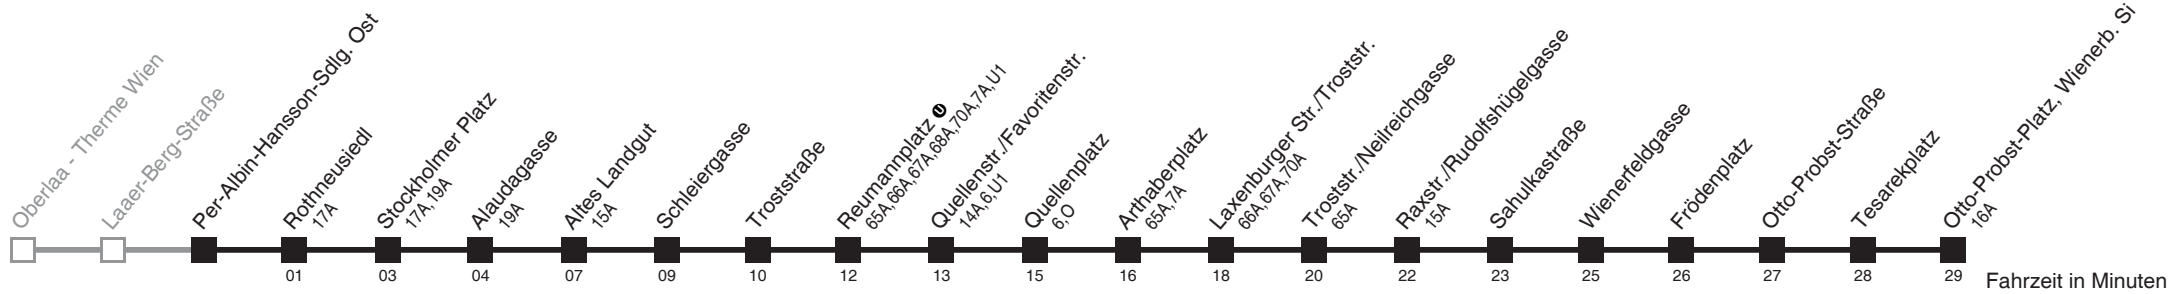

67 Per-Albin-Hansson-Sdlg. Ost → Otto-Probst-Platz, Wienerb. Si

Ihr Kurzstreckenfahrtschein gilt bis
Stockholmer Platz

Montag-Freitag (Schule)

Montag - Freitag (Ferien)

Samstag

Sonn- und Feiertag

Gültig ab 17.11. bis 22.12.

Station	Montag-Freitag (Schule)	Montag - Freitag (Ferien)	Samstag	Sonn- und Feiertag
01	04 12 20 27 35 41 47 53 58	04 12 20 27 35 - - - -	04 19 34 44 54	04 19 29 44 59
03	03 - -Intervall 3' - 6' - -	03 - -Intervall 4' - 6' - -	04 14 24 34 44 54	14 29 44 59
04	- - - - -	- - - - -	04 14 21 29 36 44 51 59	14 29 44 54
07	- - - - -	- - - - -	06 14 21 29 36 44 51 59	04 14 24 34 44 54
09	- - - - -	- - - - -	06 14 21 29 36 44 51 59	04 14 24 34 44 54
10	- - - - -	- - - - -	05 - - Intervall 6' - - -	04 14 24 34 44 54
12	- - - - -	- - - - -	- - - - -	04 14 21 29 36 44 51 59
13	- - - - -	- - - - -	- - - - -	06 14 21 29 36 44 51 59
15	- - - - -	- - - - -	- - - - -	06 14 21 29 36 44 51 59
16	- - - - -	- - - - -	- - - - -	06 14 21 29 36 44 51 59
18	- - - - -	- - - - -	- - - - -	06 14 21 29 36 44 51 59
20	06 14 24 29 34 44 54	06 14 24 29 34 44 54	06 14 21 29 36 44 51 59	06 14 21 29 36 44 51 59
21	04 14 24 34 44 54	04 14 24 34 44 54	14 29 44 59	14 29 44 59
22	04 14 29 36 44 59	04 14 29 36 44 59	14 29 44 59	14 29 44 59
23	14 29 44 59	14 29 44 59	14 29 44 59	14 29 44 59
25	14 29 44 59	14 29 44 59	14 29 44 59	14 29 44 59
26				
27				
28				
29				

Vom 31.1. auf 1.1. durchgehender Linienbetrieb
Am 24.12. ab ca. 18.00 Uhr Intervall alle 15 Minuten
□ bis Quellenplatz

Holen Sie sich die
aktuellen Abfahrtszeiten
auf Ihr Handy

m.qando.at/qr/01006