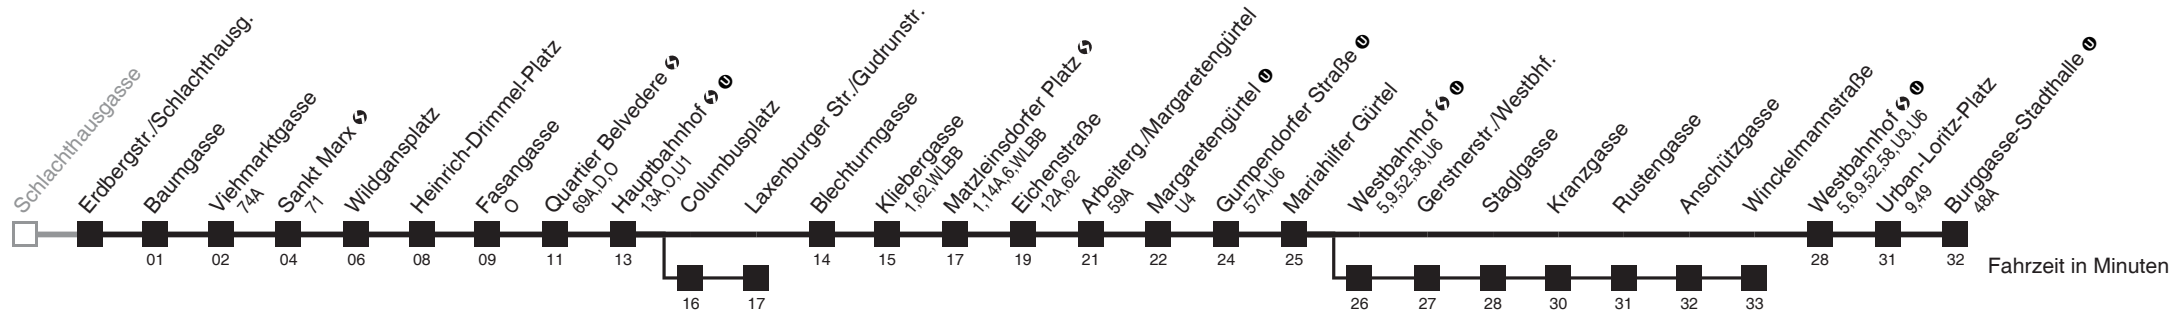

18 Erdbergstr./Schlachthausg. → Burggasse-Stadthalle

Ihr Kurzstreckenfahrchein gilt bis **Sankt Marx**

Fahrzeit in Minuten

Montag-Freitag (Schule)

5	04	11	19	26	34	41	49	56		
6	02	-	-	Intervall 6'			-	-	-	
7	-	-	-	-	-	-	-	-		
8	-	-	-	26	34	37	41	49	56	59
9	04	11	19	22	26	34	41	49	56	
10	04	11	19	26	34	41	49	56		
11	04	11	19	26	34	41	49	56		
12	04	11	19	26	34	41	49	56		
13	02	-	-	Intervall 6'			-	-	-	
14	-	-	-	-	-	-	-	-	-	
15	-	-	-	-	-	-	-	-	-	
16	-	-	-	-	-	-	-	-	-	
17	-	-	-	-	-	-	-	-	56	
18	04	07	11	19	26	34	37	41	49	56
19	04	14	19	24	35	45	55			
20	06	16	26	36	46	56				
21	06	16	26	36	46	59				
22	06	14	29	36	44	59				
23	14	29	44							
0	01	11	26	41	56					

Montag-Freitag (Ferien)

5	04	11	19	26	34	41	49	56	
6	04	11	19	26	34	41	49	56	
7	04	11	19	26	34	41	49	56	
8	04	11	19	26	34	41	49	56	
9	04	11	19	26	34	41	49	56	
10	04	11	19	26	34	41	49	56	
11	04	11	19	26	34	41	49	56	
12	04	11	19	26	34	41	49	56	
13	04	11	19	26	34	41	49	56	
14	04	11	19	26	34	41	49	56	
15	04	11	19	26	34	41	49	56	
16	04	11	19	26	34	41	49	56	
17	04	11	19	26	34	41	49	56	
18	04	11	19	26	34	41	49	56	
19	04	14	19	24	35	45	55		
20	06	16	26	36	46	56			
21	06	16	26	36	46	59			
22	07	14	29	37	44	59			
23	14	29	44						
0	01	11	26	41	56				

Samstag

5	06	16	26	36	46	56		
6	06	16	26	36	46	56		
7	06	16	26	36	46	56		
8	06	16	26	35	43	50	57	
9	04	11	19	26	34	41	49	56
10	04	11	19	26	34	41	49	56
11	04	11	19	26	34	41	49	56
12	04	11	19	26	34	41	49	56
13	04	11	19	26	34	41	49	56
14	04	11	19	26	34	41	49	56
15	04	11	19	26	34	41	49	56
16	04	11	19	26	34	41	49	56
17	04	11	19	26	34	41	49	56
18	04	11	19	26	34	42	49	58
19	06	11	16	26	36	46	59	
20	06	14	29	36	44	59		
21	14	29	44	59				
22	14	29	44	59				
23	14	29	44					
0	01	10	25	40	55			

Sonn- und Feiertag

5	06	18	29	44	59			
6	14	29	44	59				
7	14	29	44	56				
8	16	26	36	46	56			
9	06	16	26	36	46	56		
10	06	16	26	36	46	56		
11	06	16	26	36	46	56		
12	06	16	25	33	40	48	55	
13	03	10	18	25	33	40	48	55
14	03	10	18	25	33	40	48	55
15	03	10	18	25	33	40	48	55
16	03	10	18	25	33	40	48	55
17	03	10	18	25	33	40	48	55
18	03	10	18	25	33	40	48	56
19	06	11	16	26	36	46	59	
20	07	14	29	37	44	59		
21	14	29	44	59				
22	14	29	44	59				
23	14	29	44					
0	01	10	25	40	55			

Vom 31.12. auf 1.1. durchgehender Betrieb
Am 24.12. Verkehr wie samstags. Ab ca. 18.00 Uhr Intervall 15 Minuten
□ über Columbusplatz   ■ über Westbahnhof

Holen Sie sich die aktuellen Abfahrtszeiten auf Ihr Handy

m.qando.at/qr/00283

Auskunft
Wiener Linien: 7909-100
Änderungen vorbehalten