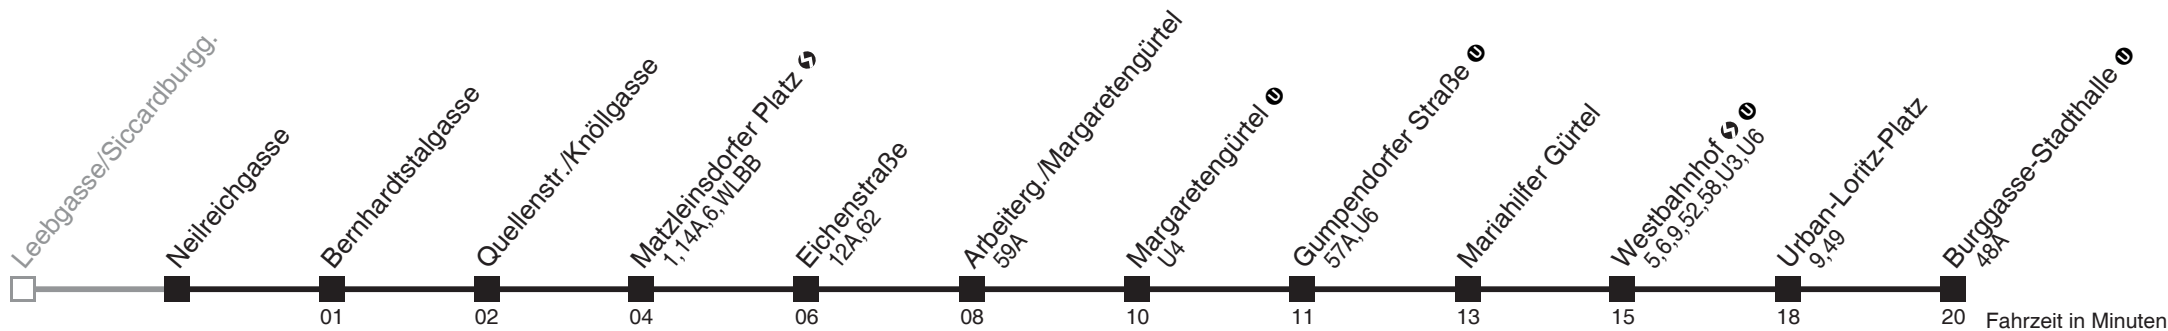

18

Neilreichgasse → Burggasse-Stadthalle

Ihr Kurzstreckenfahrtschein gilt bis
Matzleinsdorfer Platz

Montag-Freitag (Schule)	Montag-Freitag (Ferien)	Samstag	Sonn- und Feiertag
4 55	4 49 55	4	4
5 10	5	5	5
6	6	6	6
7	7	7	7
8	8	8 23	8 21
9	9	9	9
10	10	10	10
11	11	11	11
12 50	12	12	12 24

Vom 31.12. auf 1.1. durchgehender Betrieb
Am 24.12. Verkehr wie samstags. Ab ca. 18.00 Uhr Intervall 15 Minuten

Holen Sie sich die
aktuellen Abfahrtszeiten
auf Ihr Handy
m.qando.at/qr/00914