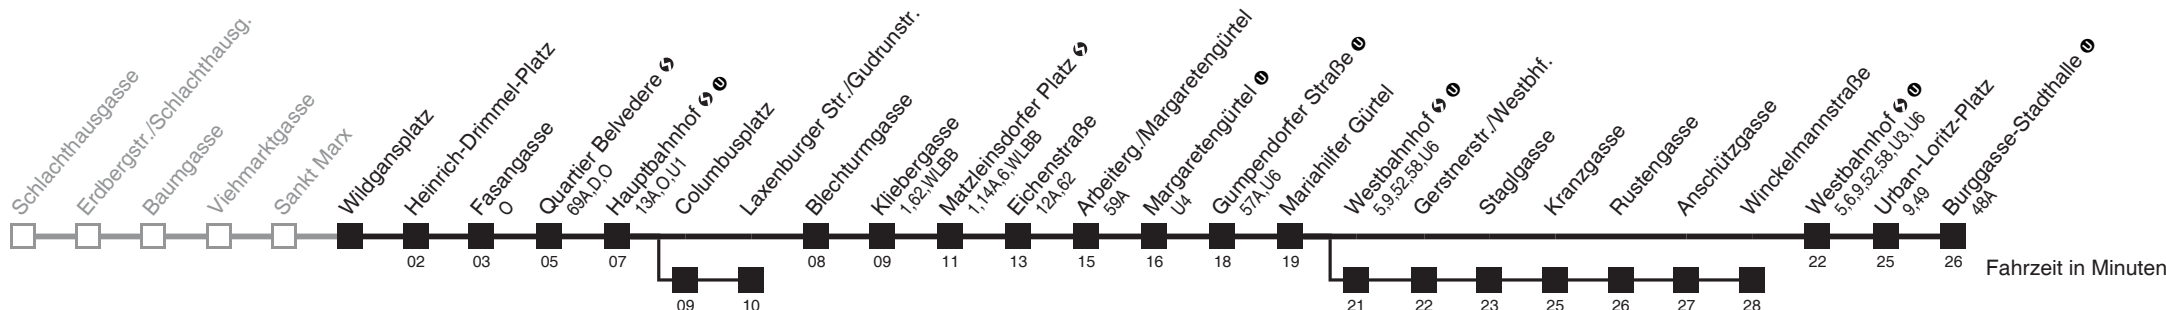

Holen Sie sich die
aktuellen Abfahrtszeiten
auf Ihr Handy
m.qando.at/qr/01425

Wildgansplatz → Burggasse-Stadthalle

Ihr Kurzstreckenfahrtschein gilt bis
Quartier Belvedere

Montag-Freitag (Schule)

5	10	18	25	33	40	48	55
6	03	-	-	Intervall 6'			-
7	-	-	-	-	-	-	-
8	-	-	-	-	33	40	44 48 55
9	03	06	10	18	25	29	33 40 48 55
10	03	10	18	25	33	40	48 55
11	03	10	18	25	33	40	48 55
12	03	10	18	25	33	40	48 55
13	03	-	-	Intervall 6'			-
14	-	-	-	-	-	-	-
15	-	-	-	-	-	-	-
16	-	-	-	-	-	-	-
17	-	-	-	-	-	-	57
18	03	10	14	18	25	33	40 44 48 55
19	03	11	21	26	31	41	51
20	01	11	21	31	41	51	
21	01	11	21	31	41	51	
22	04	11	19	34	41	49	
23	04	19	34	49			
0	06	16	31	46			
1	01						