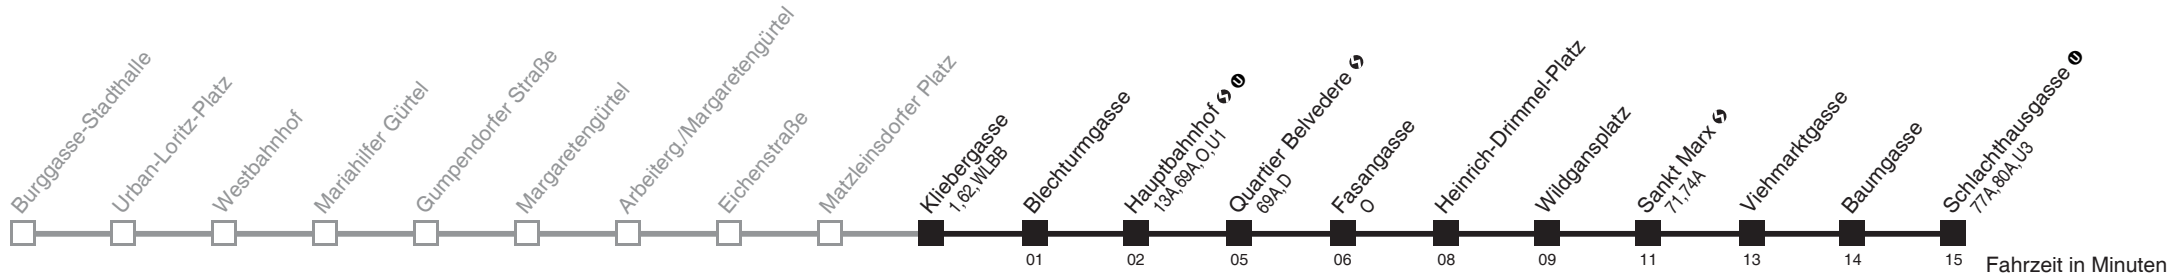

Kliebergasse → Schlachthausgasse

Ihr Kurzstreckenfahrtschein gilt bis
Quartier Belvedere

Montag-Freitag (Schule)

5	20 27 34 42 49 57
6	04 08 12 19 27 - - - -
7	- - - Intervall 6' - - -
8	- - - - - - - - - -
9	- - - - - 27 34 42 49 57
10	04 12 19 27 34 42 49 57
11	04 12 19 27 34 42 49 57
12	04 12 19 27 34 42 49 57
13	03 - - Intervall 6' - - -
14	- - - - - - - - - -
15	- - - - - - - - - -
16	- - - - - - - - - -
17	- - - - - - - - - -
18	- - - - - 27 34 42 49 57
19	04 14 24 34 44 54
20	04 13 23 33 43 53
21	03 13 23 33 43 53
22	03 13 23 38 53
23	08 23 38 53
0	08 23 38 58

Montag-Freitag (Ferien)

5	20 27 34 42 49 57
6	04 12 19 27 34 42 49 57
7	04 12 19 27 34 42 49 57
8	04 12 19 27 34 42 49 57
9	04 12 19 27 34 42 49 57
10	04 12 19 27 34 42 49 57
11	04 12 19 27 34 42 49 57
12	04 12 19 27 34 42 49 57
13	04 12 19 27 34 42 49 57
14	04 12 19 27 34 42 49 57
15	04 12 19 27 34 42 49 57
16	04 12 19 27 34 42 49 57
17	04 12 19 27 34 42 49 57
18	04 12 19 27 34 42 49 57
19	04 14 24 34 44 54
20	04 13 23 33 43 53
21	03 13 23 33 43 53
22	03 13 23 38 53
23	08 23 38 53
0	08 23 38 58

Samstag

5	21 33 43 53
6	03 13 23 33 43 53
7	03 13 23 33 43 53
8	03 13 23 33 41 49 56
9	04 12 19 27 34 42 49 57
10	04 12 19 27 34 42 49 57
11	04 12 19 27 34 42 49 57
12	04 12 19 27 34 42 49 57
13	04 12 19 27 34 42 49 57
14	04 12 19 27 34 42 49 57
15	04 12 19 27 34 42 49 57
16	04 12 19 27 34 42 49 57
17	04 12 19 27 34 42 49 57
18	04 12 19 27 34 42 49 57
19	04 13 23 33 43 53
20	03 13 23 38 53
21	08 23 38 53
22	08 23 38 53
23	08 23 38 53
0	08 23 38 58

Sonn- und Feiertag

5	21 38 53
6	08 23 38 53
7	08 23 38 53
8	08 23 33 43 53
9	03 13 23 33 43 53
10	03 13 23 33 43 53
11	03 13 23 33 43 53
12	03 13 23 33 41 49 56
13	04 11 19 26 34 41 49 56
14	04 11 19 26 34 41 49 56
15	04 11 19 26 34 41 49 56
16	04 11 19 26 34 41 49 56
17	04 11 19 26 34 41 49 56
18	04 11 19 26 34 41 49 56
19	04 13 23 33 43 53
20	03 13 23 38 53
21	08 23 38 53
22	08 23 38 53
23	08 23 38 53
0	08 23 38 58

Vom 31.12. auf 1.1. durchgehender Betrieb
Am 24.12. Verkehr wie samstags. Ab ca. 18.00 Uhr Intervall 15 Minuten
□ bis Quartier Belvedere

Holen Sie sich die
aktuellen Abfahrtszeiten
auf Ihr Handy

m.qando.at/qr/00689