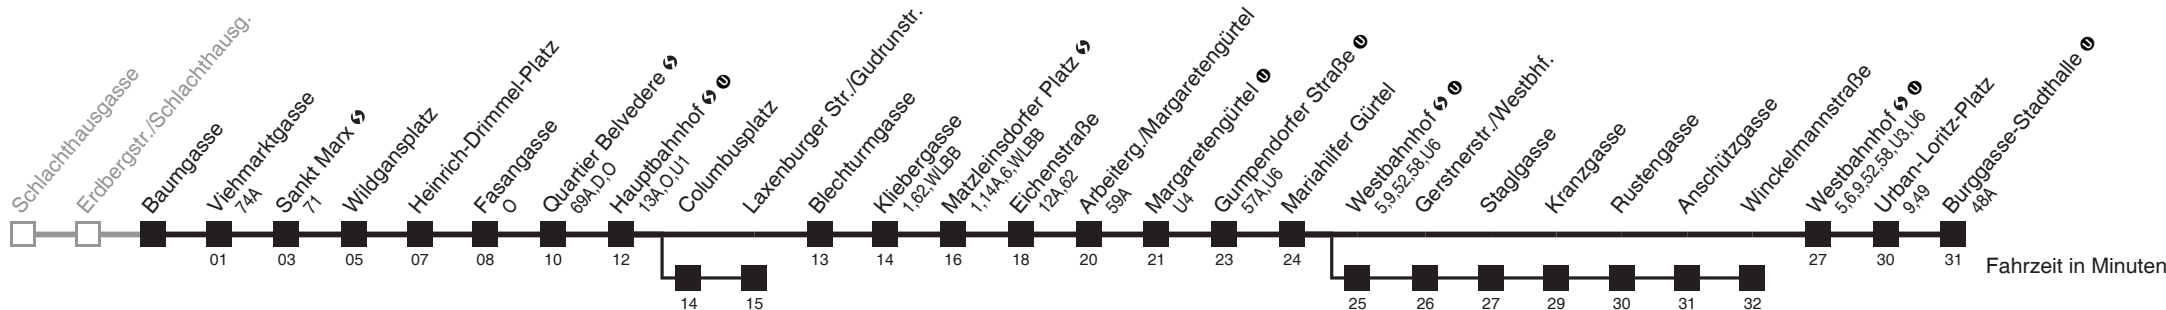

Baumgasse → Burggasse-Stadthalle

Ihr Kurzstreckenfahrtschein gilt bis **Sankt Marx**

Fahrzeit in Minuten

Montag-Freitag (Schule)

5	05	13	20	28	35	43	50	58		
6	04	-	-	Intervall 6'				-	-	
7	-	-	-	-	-	-	-	-		
8	-	-	-	28	35	39	43	50	58	
9	01	05	13	20	24	28	35	43	50	58
10	05	13	20	28	35	43	50	58		
11	05	13	20	28	35	43	50	58		
12	05	13	20	28	35	43	50	58		
13	04	-	-	Intervall 6'				-	-	
14	-	-	-	-	-	-	-	-		
15	-	-	-	-	-	-	-	-		
16	-	-	-	-	-	-	-	-		
17	-	-	-	-	-	-	-	58		
18	05	09	13	20	28	35	39	43	50	58
19	06	16	21	26	36	46	57			
20	07	17	27	37	47	57				
21	07	17	27	37	47					
22	00	07	15	30	37	45				
23	00	15	30	45						
0	02	12	27	42	57					

Montag-Freitag (Ferien)

5	05	13	20	28	35	43	50	58
6	05	13	20	28	35	43	50	58
7	05	13	20	28	35	43	50	58
8	05	13	20	28	35	43	50	58
9	05	13	20	28	35	43	50	58
10	05	13	20	28	35	43	50	58
11	05	13	20	28	35	43	50	58
12	05	13	20	28	35	43	50	58
13	05	13	20	28	35	43	50	58
14	05	13	20	28	35	43	50	58
15	05	13	20	28	35	43	50	58
16	05	13	20	28	35	43	50	58
17	05	13	20	28	35	43	50	58
18	05	13	20	28	35	43	50	58
19	06	16	21	26	36	46	57	
20	07	17	27	37	47	57		
21	07	17	27	37	47			
22	00	08	15	30	38	45		
23	00	15	30	45				
0	02	12	27	42	57			

Samstag

5	07	17	27	37	47	57		
6	07	17	27	37	47	57		
7	07	17	27	37	47	57		
8	07	17	27	36	44	51	58	
9	05	13	20	28	35	43	50	58
10	05	13	20	28	35	43	50	58
11	05	13	20	28	35	43	50	58
12	05	13	20	28	35	43	50	58
13	05	13	20	28	35	43	50	58
14	05	13	20	28	35	43	50	58
15	05	13	20	28	35	43	50	58
16	05	13	20	28	35	43	50	58
17	05	13	20	28	35	43	50	58
18	05	13	20	28	36	43	51	59
19	07	12	17	27	37	47		
20	00	07	15	30	37	45		
21	00	15	30	45				
22	00	15	30	45				
23	00	15	30	45				
0	02	11	26	41	56			

Sonn- und Feiertag

5	07	19	30	45				
6	00	15	30	45				
7	00	15	30	45	57			
8	17	27	37	47	57			
9	07	17	27	37	47	57		
10	07	17	27	37	47	57		
11	07	17	27	37	47	57		
12	07	17	26	34	41	49	56	
13	04	11	19	26	34	41	49	56
14	04	11	19	26	34	41	49	56
15	04	11	19	26	34	41	49	56
16	04	11	19	26	34	41	49	56
17	04	11	19	26	34	41	49	56
18	04	11	19	26	34	41	49	57
19	07	12	17	27	37	47		
20	00	08	15	30	38	45		
21	00	15	30	45				
22	00	15	30	45				
23	00	15	30	45				
0	02	11	26	41	56			

Vom 31.12. auf 1.1. durchgehender Betrieb
Am 24.12. Verkehr wie samstags. Ab ca. 18.00 Uhr Intervall 15 Minuten
□ über Columbusplatz bis Laxenburger Str./Gudrunstr.
■ über Westbahnhof bis Winckelmannstraße

Holen Sie sich die aktuellen Abfahrtszeiten auf Ihr Handy

m.qando.at/qr/00115