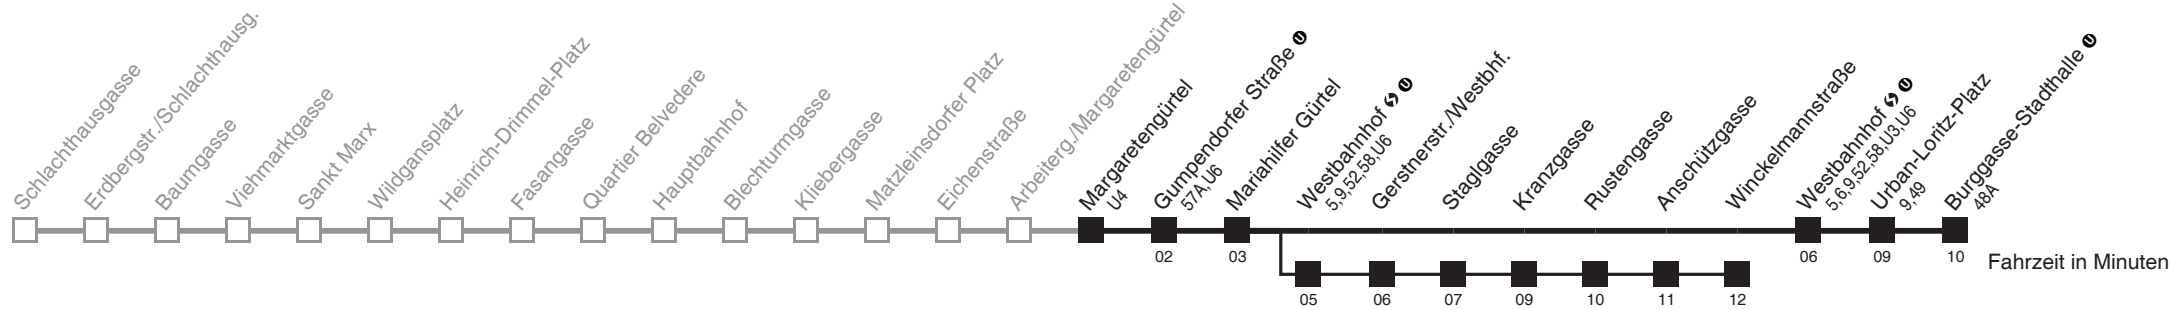

m.qando.at/qr/00077

Auskunft
Wiener Linien: 7909-100
Änderungen vorbehalten

Margaretengürtel → Burggasse-Stadthalle

Ihr Kurzstreckenfahrtschein gilt bis
Westbahnhof

Montag-Freitag (Schule)	Montag-Freitag (Ferien)	Samstag	Sonn- und Feiertag
4	4 59	4	4
5	5 05 26 34 41 49 56	5 27 37 47 57	5 27 39 50
6	6 04 11 19 25 31 37 43 49 55	6 07 17 27 37 47 57	6 05 20 35 50
7	7 01 07 13 19 25 31 37 43 49 55	7 07 17 27 37 47 57	7 05 20 35 50
8	8 01 07 13 19 25 31 37 43 49 56	8 07 17 27 32 37 47 56	8 05 17 30 37 47 57
9	9 04 11 19 26 34 41 45 49 56	9 04 11 19 26 34 41 49 56	9 07 17 27 37 47 57
10	10 04 11 19 26 34 41 49 56	10 04 11 19 26 34 41 49 56	10 07 17 27 37 47 57
11	11 04 11 19 26 34 41 49 56	11 04 11 19 26 34 41 49 56	11 07 17 27 37 47 57
12	12 04 11 19 26 34 41 49 56	12 04 11 19 26 34 41 49 56	12 07 17 27 33 37 46 54
13	13 00 04 11 19 - - - - -	13 04 11 19 26 34 41 49 56	13 01 09 16 24 31 39 46 54
14	14 - - - Intervall 6' - - -	14 04 11 19 26 34 41 49 56	14 01 09 16 24 31 39 46 54
15	15 - - - - - - - - - -	15 04 11 19 26 34 41 49 56	15 01 09 16 24 31 39 46 54
16	16 - - - - - - - - - -	16 04 11 19 26 34 41 49 56	16 01 09 16 24 31 39 46 54
17	17 - - - - - - - - - -	17 04 11 19 26 34 41 49 56	17 01 09 16 24 31 39 46 54
18	18 - - - - 19 26 34 41 49 56	18 04 11 19 26 34 41 49 56	18 01 09 16 24 31 39 46 54
19	19 00 04 11 19 27 37 42 47 57	19 04 11 19 27 37 47 57	19 01 09 17 27 32 37 47 57
20	20 07 17 27 37 47 57	20 07 17 27 37 47 57	20 07 20 28 35 50
21	21 07 17 27 37 47 57	21 07 17 27 37 47 57	21 05 20 35 50
22	22 07 20 35 50 57	22 07 20 28 35 50 58	22 05 20 35 50
23	23 05 20 35 50	23 05 20 35 50	23 05 20 35 50
0	0 05 22	0 05 22	0 05 22