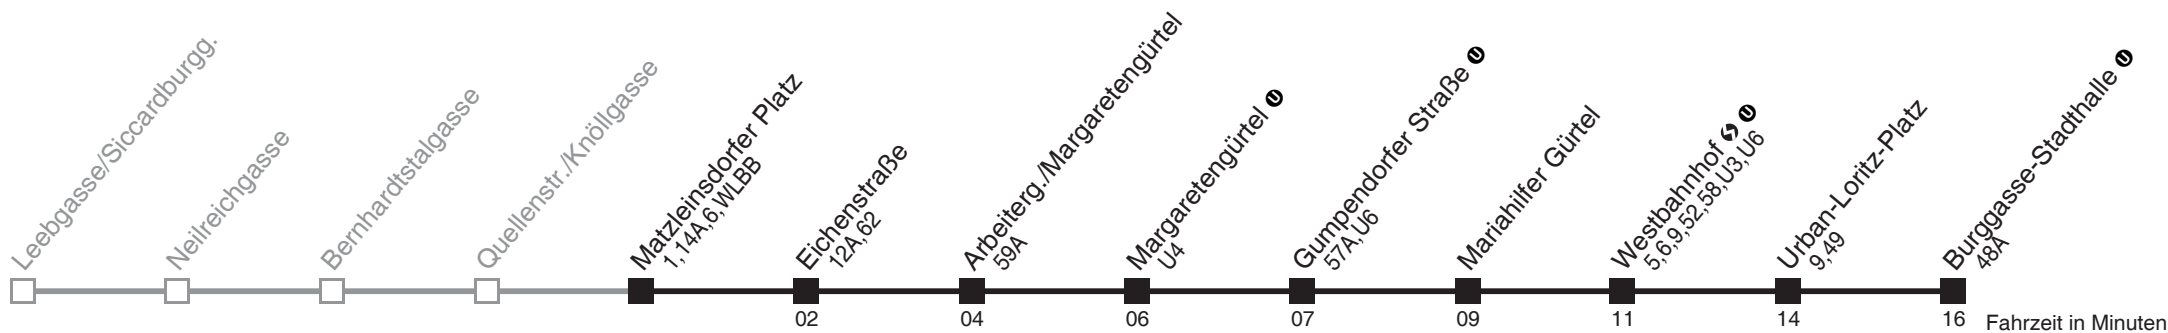

m.qando.at/qr/00849

18

Matzleinsdorfer Platz ↺ → Burggasse-Stadthalle ①

Ihr Kurzstreckenfahrtschein gilt bis
Margaretengürtel ①

Montag-Freitag (Schule)		Montag-Freitag (Ferien)		Samstag		Sonn- und Feiertag	
4	59	4	53 59	4		4	
5	14	5		5		5	
6		6		6		6	
7		7		7		7	
8		8		8	27	8	25
9		9		9		9	
10		10		10		10	
11		11		11		11	
12	54	12		12		12	28