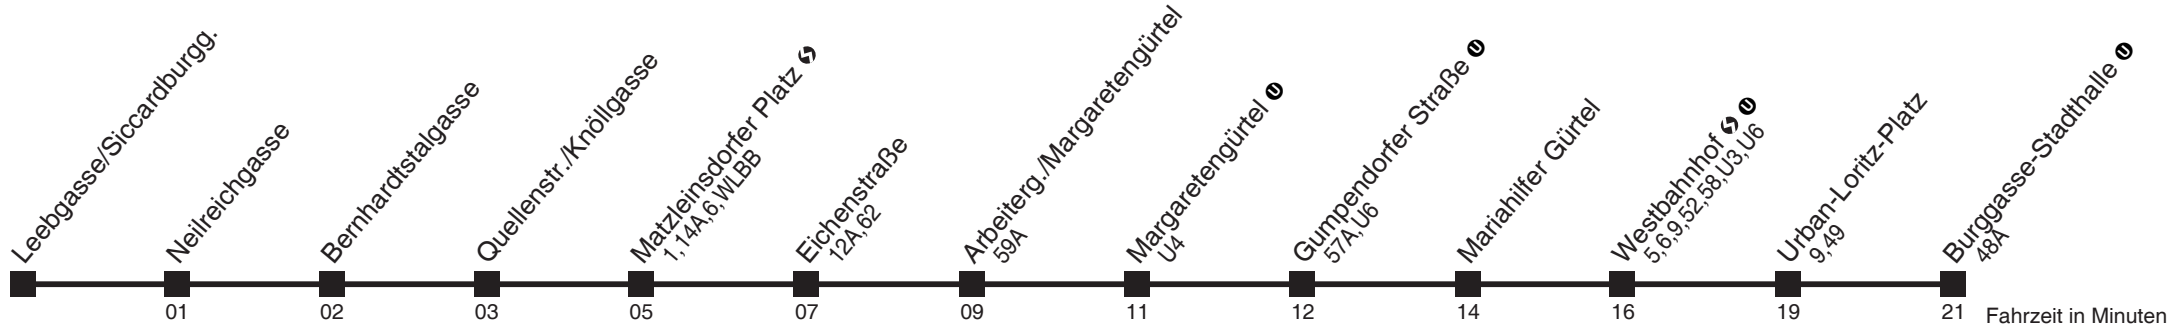

18 Leebgasse/Siccardburgg. → Burggasse-Stadthalle

Ihr Kurzstreckenfahrtschein gilt bis
Matzleinsdorfer Platz

Montag-Freitag (Schule)		Montag-Freitag (Ferien)		Samstag		Sonn- und Feiertag	
4	54	4	48 54	4		4	
5	09	5		5		5	
6		6		6		6	
7		7		7		7	
8		8		8	22	8	20
9		9		9		9	
10		10		10		10	
11		11		11		11	
12	49	12		12		12	23

Vom 31.12. auf 1.1. durchgehender Betrieb
Am 24.12. Verkehr wie samstags. Ab ca. 18.00 Uhr Intervall 15 Minuten

Holen Sie sich die
aktuellen Abfahrtszeiten
auf Ihr Handy

m.qando.at/qr/02500