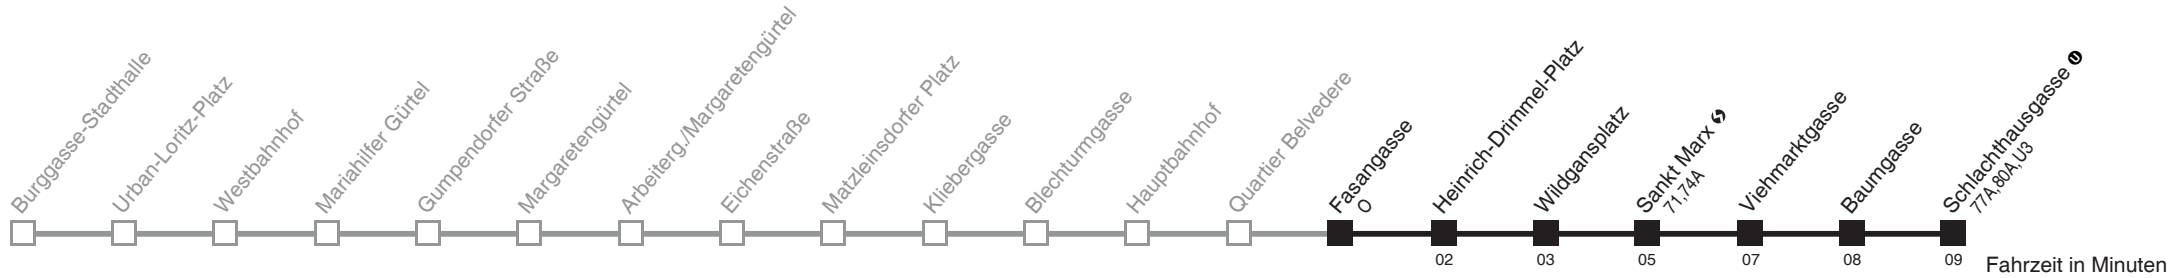

Fasangasse → Schlachthausgasse U

Ihr Kurzstreckenfahrtschein gilt bis
Sankt Marx ↔

Montag-Freitag (Schule)

4	46 57
5	04 13 20 26 33 40 44 48 55
6	03 10 14 18 25 33 - - - -
7	- - - Intervall 6' - - -
8	- - - - - - - - - -
9	- - - - - - 33 40 48 55
10	03 10 18 25 33 40 48 55
11	03 10 18 25 33 40 48 55
12	03 10 18 25 33 37 40 48 55
13	03 - - Intervall 6' - - -
14	- - - - - - - - - -
15	- - - - - - - - - -
16	- - - - - - - - - -
17	- - - - - - - - - -
18	- - - - - - 33 40 48 55
19	03 10 20 30 40 50
20	00 10 19 29 39 49 59
21	09 19 29 39 49 59
22	09 19 29 44 59
23	14 29 44 59
0	14 29 44

Montag-Freitag (Ferien)

4	46 57
5	04 13 20 26 33 40 48 55
6	03 10 18 25 33 40 48 55
7	03 10 18 25 33 40 48 55
8	03 10 18 25 33 40 48 55
9	03 10 18 25 33 40 48 55
10	03 10 18 25 33 40 48 55
11	03 10 18 25 33 40 48 55
12	03 10 18 25 33 40 48 55
13	03 10 18 25 33 40 48 55
14	03 10 18 25 33 40 48 55
15	03 10 18 25 33 40 48 55
16	03 10 18 25 33 40 48 55
17	03 10 18 25 33 40 48 55
18	03 10 18 25 33 40 48 55
19	03 10 20 30 40 50
20	00 10 19 29 39 49 59
21	09 19 29 39 49 59
22	09 19 29 44 59
23	14 29 44 59
0	14 29 44

Samstag

4	46
5	02 12 22 27 39 49 59
6	09 19 29 39 49 59
7	09 19 29 39 49 59
8	09 14 19 29 39 47 55
9	02 10 18 25 33 40 48 55
10	03 10 18 25 33 40 48 55
11	03 10 18 25 33 40 48 55
12	03 10 18 25 33 40 48 55
13	03 10 18 25 33 40 48 55
14	03 10 18 25 33 40 48 55
15	03 10 18 25 33 40 48 55
16	03 10 18 25 33 40 48 55
17	03 10 18 25 33 40 48 55
18	03 10 18 25 33 40 48 55
19	03 10 19 29 39 49 59
20	09 19 29 44 59
21	14 29 44 59
22	14 29 44 59
23	14 29 44 59
0	14 29 44

Sonn- und Feiertag

4	46
5	02 12 27 44 59
6	14 29 44 59
7	14 29 44 59
8	07 14 29 39 49 59
9	09 19 29 39 49 59
10	09 19 29 39 49 59
11	09 19 29 39 49 59
12	09 19 24 29 39 47 55
13	02 10 17 25 32 40 47 55
14	02 10 17 25 32 40 47 55
15	02 10 17 25 32 40 47 55
16	02 10 17 25 32 40 47 55
17	02 10 17 25 32 40 47 55
18	02 10 17 25 32 40 47 55
19	02 10 19 29 39 49 59
20	09 19 29 44 59
21	14 29 44 59
22	14 29 44 59
23	14 29 44 59
0	14 29 44

Vom 31.12. auf 1.1. durchgehender Betrieb
Am 24.12. Verkehr wie samstags. Ab ca. 18.00 Uhr Intervall 15 Minuten

Holen Sie sich die
aktuellen Abfahrtszeiten
auf Ihr Handy

m.qando.at/qr/00300