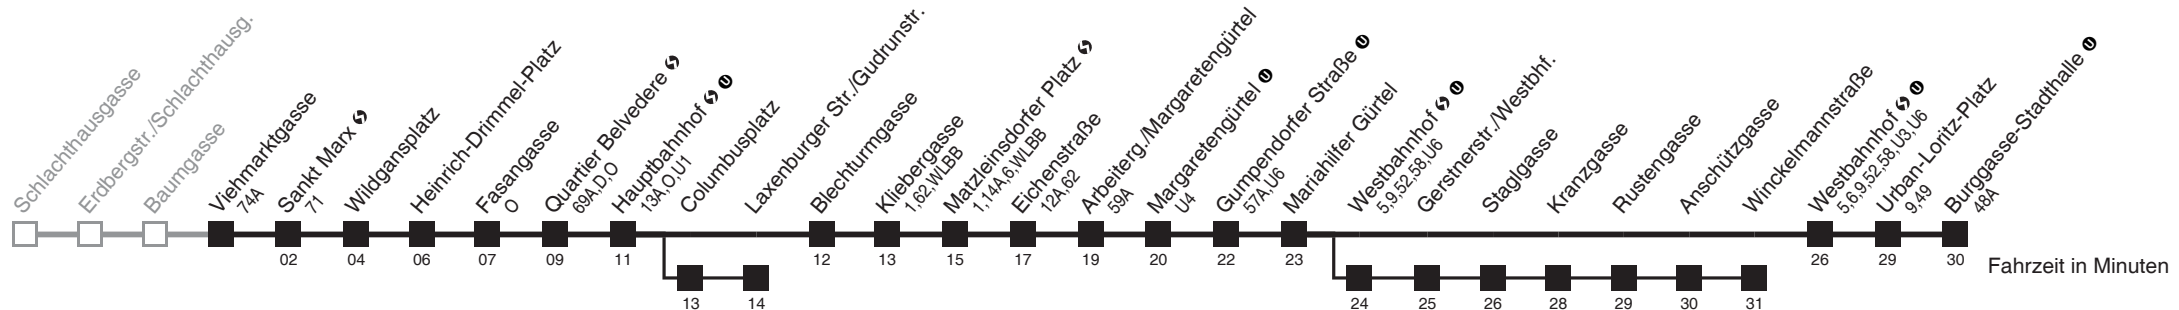

Viehmarktgasse → Burggasse-Stadthalle

Ihr Kurzstreckenfahrtschein gilt bis **Sankt Marx**

Montag-Freitag (Schule)

5	06	14	21	29	36	44	51	59		
6	05	-	-	Intervall 6'				-	-	
7	-	-	-	-	-	-	-	-		
8	-	-	-	29	36	40	44	51	59	
9	02	06	14	21	25	29	36	44	51	59
10	06	14	21	29	36	44	51	59		
11	06	14	21	29	36	44	51	59		
12	06	14	21	29	36	44	51	59		
13	05	-	-	Intervall 6'				-	-	
14	-	-	-	-	-	-	-	-		
15	-	-	-	-	-	-	-	-		
16	-	-	-	-	-	-	-	-		
17	-	-	-	-	-	-	-	59		
18	06	10	14	21	29	36	40	44	51	59
19	07	17	22	27	37	47	58			
20	08	18	28	38	48	58				
21	08	18	28	38	48					
22	01	08	16	31	38	46				
23	01	16	31	46						
0	03	13	28	43	58					

Montag-Freitag (Ferien)

5	06	14	21	29	36	44	51	59
6	06	14	21	29	36	44	51	59
7	06	14	21	29	36	44	51	59
8	06	14	21	29	36	44	51	59
9	06	14	21	29	36	44	51	59
10	06	14	21	29	36	44	51	59
11	06	14	21	29	36	44	51	59
12	06	14	21	29	36	44	51	59
13	06	14	21	29	36	44	51	59
14	06	14	21	29	36	44	51	59
15	06	14	21	29	36	44	51	59
16	06	14	21	29	36	44	51	59
17	06	14	21	29	36	44	51	59
18	06	14	21	29	36	44	51	59
19	07	17	22	27	37	47	58	
20	08	18	28	38	48	58		
21	08	18	28	38	48			
22	01	09	16	31	39	46		
23	01	16	31	46				
0	03	13	28	43	58			

Samstag

5	08	18	28	38	48	58		
6	08	18	28	38	48	58		
7	08	18	28	38	48	58		
8	08	18	28	37	45	52	59	
9	06	14	21	29	36	44	51	59
10	06	14	21	29	36	44	51	59
11	06	14	21	29	36	44	51	59
12	06	14	21	29	36	44	51	59
13	06	14	21	29	36	44	51	59
14	06	14	21	29	36	44	51	59
15	06	14	21	29	36	44	51	59
16	06	14	21	29	36	44	51	59
17	06	14	21	29	36	44	51	59
18	06	14	21	29	37	44	52	
19	00	08	13	18	28	38	48	
20	01	08	16	31	38	46		
21	01	16	31	46				
22	01	16	31	46				
23	01	16	31	46				
0	03	12	27	42	57			

Sonn- und Feiertag

5	08	20	31	46				
6	01	16	31	46				
7	01	16	31	46	58			
8	18	28	38	48	58			
9	08	18	28	38	48	58		
10	08	18	28	38	48	58		
11	08	18	28	38	48	58		
12	08	18	27	35	42	50	57	
13	05	12	20	27	35	42	50	57
14	05	12	20	27	35	42	50	57
15	05	12	20	27	35	42	50	57
16	05	12	20	27	35	42	50	57
17	05	12	20	27	35	42	50	57
18	05	12	20	27	35	42	50	58
19	08	13	18	28	38	48		
20	01	09	16	31	39	46		
21	01	16	31	46				
22	01	16	31	46				
23	01	16	31	46				
0	03	12	27	42	57			

Vom 31.12. auf 1.1. durchgehender Betrieb
Am 24.12. Verkehr wie samstags. Ab ca. 18.00 Uhr Intervall 15 Minuten
□ über Columbusplatz bis Laxenburger Str./Gudrunstr.
■ über Westbahnhof bis Winckelmannstraße

Holen Sie sich die aktuellen Abfahrtszeiten auf Ihr Handy
m.qando.at/qr/01148