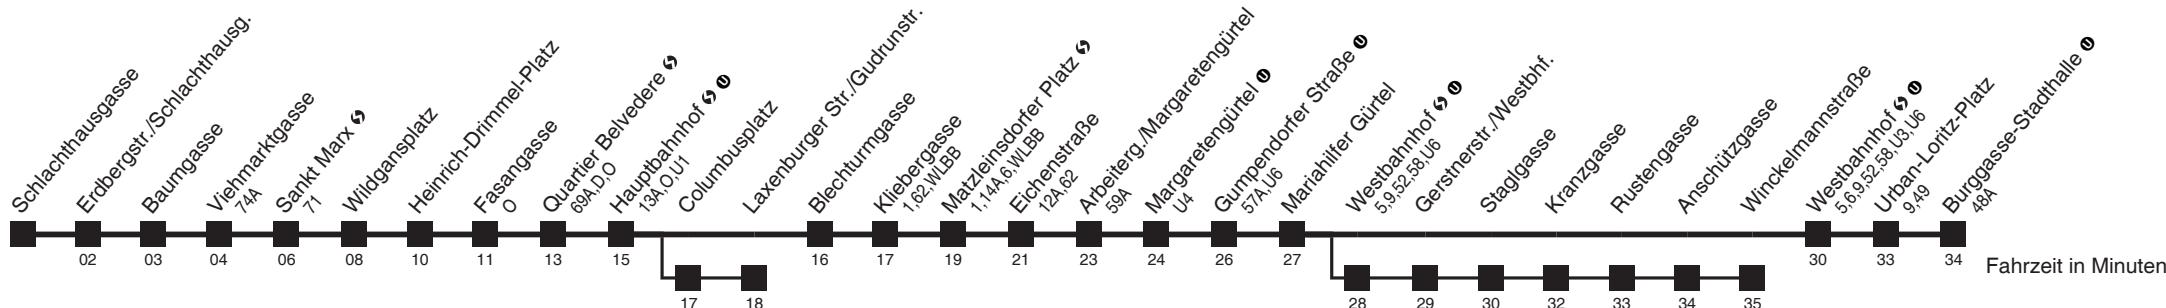

Vom 31.12. auf 1.1. durchgehender Betrieb
Am 24.12. Verkehr wie samstags. Ab ca. 18.00 Uhr Intervall 15 Minuten

Holen Sie sich die
aktuellen Abfahrtszeiten
auf Ihr Handy

m.qando.at/qr/00115

Ihr Kurzstreckenfahrtschein gilt bis
Sankt Marx