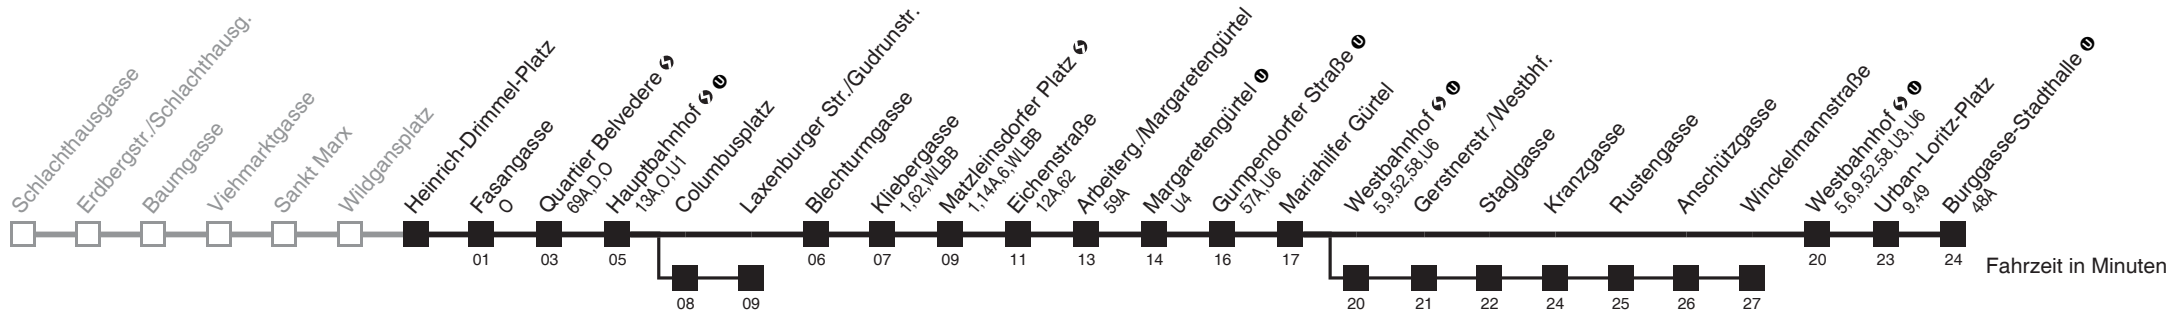

Ihr Kurzstreckenfahrschein gilt bis
Quartier Belvedere

Montag-Freitag (Schule)

5	12	19	27	34	42	49	57
6	04	-	-	Intervall 6'			-
7	-	-	-	-	-	-	-
8	-	-	-	-	34	42	45 49 57
9	04	07	12	19	27	30	34 42 49 57
10	04	12	19	27	34	42	49 57
11	04	12	19	27	34	42	49 57
12	04	12	19	27	34	42	49 57
13	04	-	-	Intervall 6'			-
14	-	-	-	-	-	-	-
15	-	-	-	-	-	-	-
16	-	-	-	-	-	-	-
17	-	-	-	-	-	-	58
18	04	12	15	19	27	34	42 45 49 57
19	04	12	22	27	32	43	53
20	03	13	23	33	43	53	
21	03	13	23	33	43	53	
22	06	13	21	36	43	51	
23	06	21	36	51			
0	08	18	33	48			
1	03						

Montag-Freitag (Ferien)

5	12	19	27	34	42	49	57
6	04	12	19	27	34	42	49 57
7	04	12	19	27	34	42	49 57
8	04	12	19	27	34	42	49 57
9	04	12	19	27	34	42	49 57
10	04	12	19	27	34	42	49 57
11	04	12	19	27	34	42	49 57
12	04	12	19	27	34	42	49 57
13	04	12	19	27	34	42	49 57
14	04	12	19	27	34	42	49 57
15	04	12	19	27	34	42	49 57
16	04	12	19	27	34	42	49 57
17	04	12	19	27	34	42	49 57
18	04	12	19	27	34	42	49 57
19	04	12	22	27	32	43	53
20	03	13	23	33	43	53	
21	03	13	23	33	43	53	
22	06	13	21	36	43	51	
23	06	21	36	51			
0	08	18	33	48			
1	03						

Samstag

5	13	23	33	43	53
6	03	13	23	33	43 53
7	03	13	23	33	43 53
8	03	13	23	33	42 49 57
9	04	12	19	27	34 42 49 57
10	04	12	19	27	34 42 49 57
11	04	12	19	27	34 42 49 57
12	04	12	19	27	34 42 49 57
13	04	12	19	27	34 42 49 57
14	04	12	19	27	34 42 49 57
15	04	12	19	27	34 42 49 57
16	04	12	19	27	34 42 49 57
17	04	12	19	27	34 42 49 57
18	04	12	19	27	34 42 50 57
19	05	13	18	23	33 43 53
20	06	13	21	36	43 51
21	06	21	36	51	
22	06	21	36	51	
23	06	21	36	51	
0	08	17	32	47	
1	02				

Sonn- und Feiertag

5	13	25	36	51
6	06	21	36	51
7	06	21	36	51
8	03	23	33	43 53
9	03	13	23	33 43 53
10	03	13	23	33 43 53
11	03	13	23	33 43 53
12	03	13	23	32 39 47 54
13	02	09	17	24 32 39 47 54
14	02	09	17	24 32 39 47 54
15	02	09	17	24 32 39 47 54
16	02	09	17	24 32 39 47 54
17	02	09	17	24 32 39 47 54
18	02	09	17	24 32 39 47 54
19	03	13	18	23 33 43 53
20	06	13	21	36 43 51
21	06	21	36	51
22	06	21	36	51
23	06	21	36	51
0	08	17	32	47
1	02			

Vom 31.12. auf 1.1. durchgehender Betrieb
Am 24.12. Verkehr wie samstags. Ab ca. 18.00 Uhr Intervall 15 Minuten
□ über Columbusplatz bis Laxenburger Str./Gudrunstr.
■ über Westbahnhof bis Winkelmannstraße

Holen Sie sich die
aktuellen Abfahrtszeiten
auf Ihr Handy
m.qando.at/qr/00400