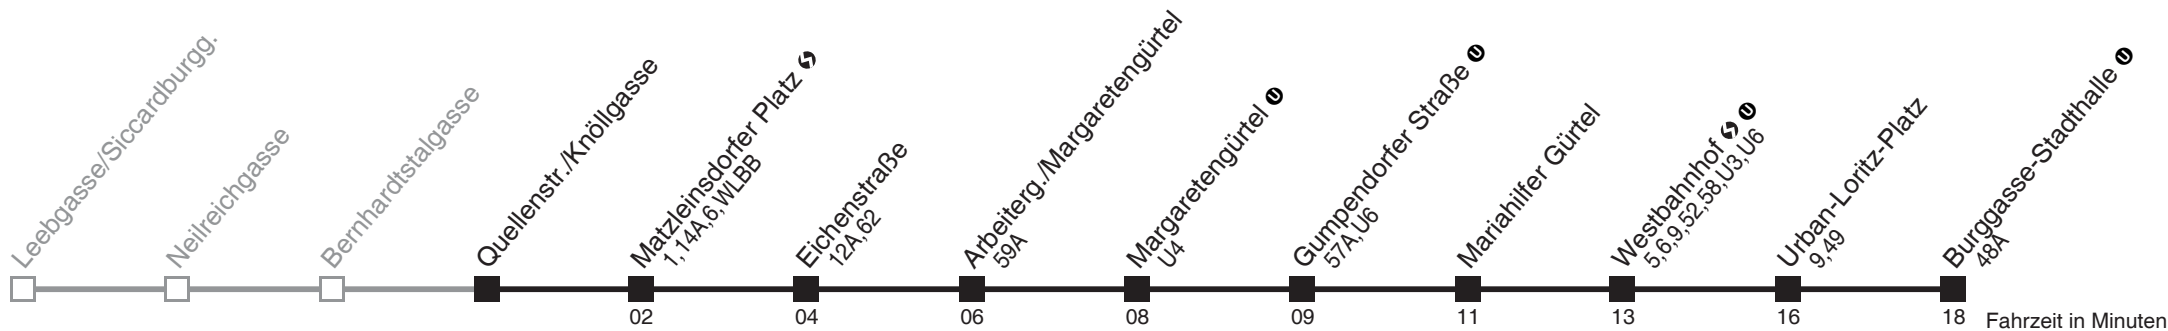

Ihr Kurzstreckenfahrtschein gilt bis
Matzleinsdorfer Platz

Montag-Freitag (Schule)		Montag-Freitag (Ferien)		Samstag		Sonn- und Feiertag	
4	57	4	51 57	4		4	
5	12	5		5		5	
6		6		6		6	
7		7		7		7	
8		8		8	25	8	23
9		9		9		9	
10		10		10		10	
11		11		11		11	
12	52	12		12		12	26