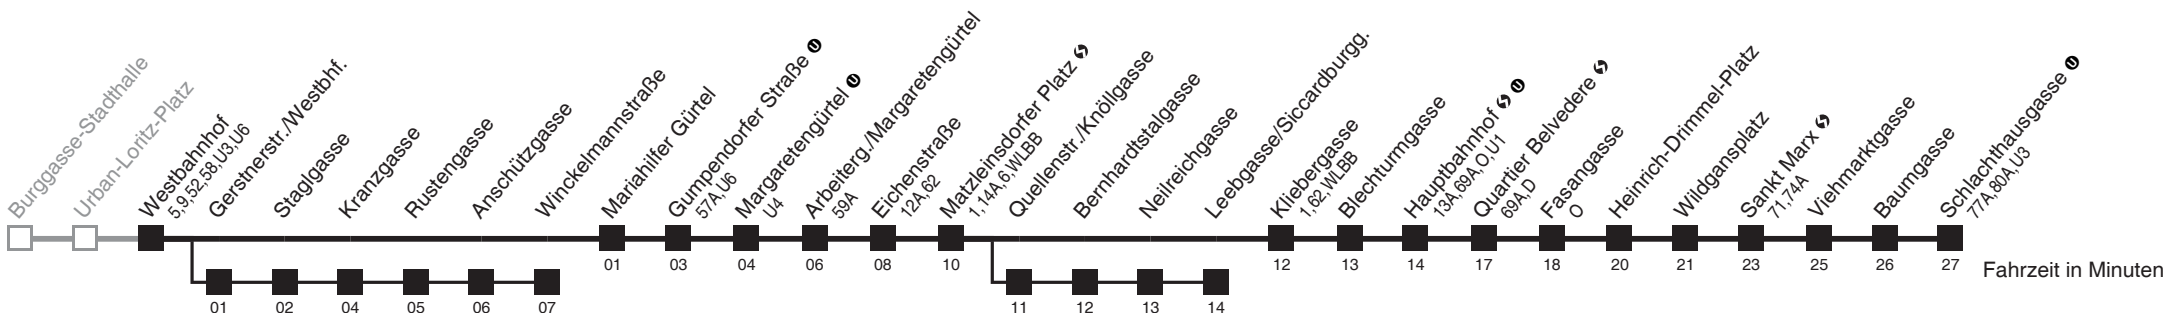

Vom 31.12. auf 1.1. durchgehender Betrieb
 Am 24.12. Verkehr wie samstags. Ab ca. 18.00 Uhr Intervall 15 Minuten
 über Gerstnerstr./Westbhf. bis Winkelmannstraße
 über Quellenstr./Knöllgasse bis Leebgasse/Siccardburgg.
 bis Quartier Belvedere

Holen Sie sich die aktuellen Abfahrtszeiten auf Ihr Handy

m.qando.at/qr/01413

Westbahnhof ↔ U → Schlachthausgasse U

Ihr Kurzstreckenfahrtschein gilt bis
Gumpendorfer Straße U

Montag-Freitag (Schule)

5	08 15 22 30 37 45 52 56
6	00 07 15 - - - - -
7	- - - Intervall 6' - - -
8	- - - - - - - - -
9	- - - - 15 22 30 37 45 52
10	00 07 15 22 30 37 45 52
11	00 07 15 22 30 37 45 52
12	00 07 15 22 30 37 45 - - -
13	- - - Intervall 6' - - -
14	- - - - - - - - -
15	- - - - - - - - -
16	- - - - - - - - -
17	- - - - - - - - -
18	- - - 15 22 30 33 37 45 52
19	02 12 14 22 32 42 52
20	02 12 22 32 42 52
21	02 12 22 32 42 52
22	02 12 19 27 42 57
23	12 27 42 57
0	12 27 47