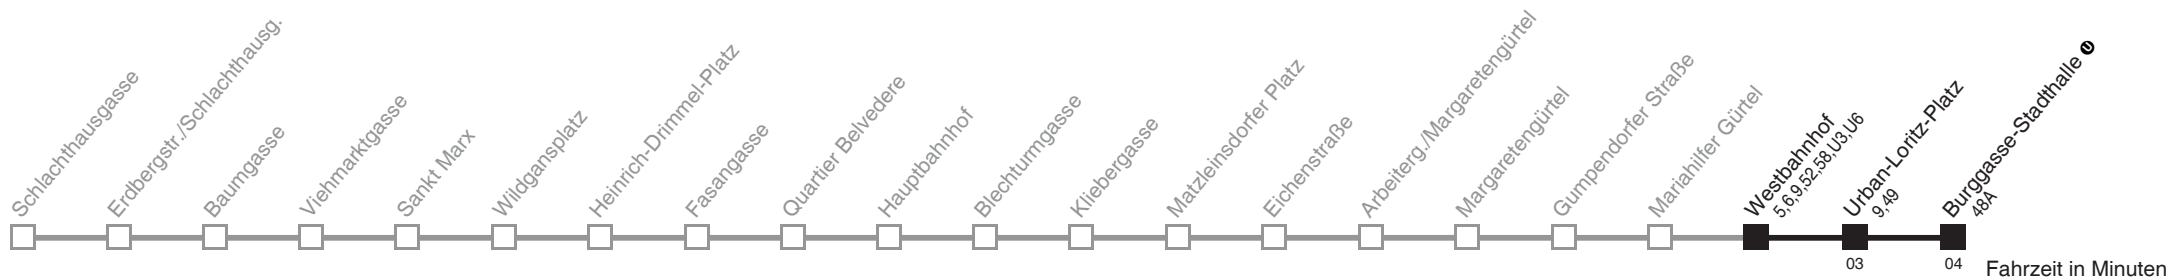

18

Westbahnhof → Burggasse-Stadthalle

Ihr Kurzstreckenfahrtschein gilt bis
Burggasse-Stadthalle

Montag-Freitag (Schule)		Montag-Freitag (Ferien)		Samstag		Sonn- und Feiertag	
4	57	4	57	4	59	4	59
5	04 10 18 25 32 39 43 47 54 58	5	04 10 18 25 32 39 47 54	5	11 20 33 43 53	5	15 33 45 56
6	02 09 17 24 - - - - -	6	02 09 17 24 32 39 47 54	6	03 13 23 33 43 53	6	11 26 41 56
7	- - - Intervall 6' - - -	7	02 09 17 24 32 39 47 54	7	03 13 23 33 43 53	7	11 26 41 56
8	- - - - - - - - - 54	8	02 09 17 24 32 39 47 54	8	03 13 23 33 37 43 53	8	04 11 23 35 43 53
9	02 09 17 24 32 39 47 54	9	02 09 17 24 32 39 47 54	9	02 09 17 24 32 39 47 54	9	03 13 23 33 43 53
10	02 09 17 24 32 39 47 54	10	02 09 17 24 32 39 47 54	10	02 09 17 24 32 39 47 54	10	03 13 23 33 43 53
11	02 09 17 24 32 39 47 54	11	02 09 17 24 32 39 47 54	11	02 09 17 24 32 39 47 54	11	03 13 23 33 43 53
12	02 09 17 24 28 32 39 47 54	12	02 09 17 24 32 39 47 54	12	02 09 17 24 32 39 47 54	12	03 13 23 33 38 43 52 59
13	02 05 09 17 24 - - - - -	13	02 09 17 24 32 39 47 54	13	02 09 17 24 32 39 47 54	13	07 14 22 29 37 44 52 59
14	- - - Intervall 6' - - -	14	02 09 17 24 32 39 47 54	14	02 09 17 24 32 39 47 54	14	07 14 22 29 37 44 52 59
15	- - - - - - - - - - -	15	02 09 17 24 32 39 47 54	15	02 09 17 24 32 39 47 54	15	07 14 22 29 37 44 52 59
16	- - - - - - - - - - -	16	02 09 17 24 32 39 47 54	16	02 09 17 24 32 39 47 54	16	07 14 22 29 37 44 52 59
17	- - - - - - - - - - -	17	02 09 17 24 32 39 47 54	17	02 09 17 24 32 39 47 54	17	07 14 22 29 37 44 52 59
18	- - - - - 24 32 39 47 54	18	02 09 17 24 32 39 47 54	18	02 09 17 24 32 39 47 54	18	07 14 22 29 37 44 52 59
19	02 09 17 24 32 42 52	19	02 09 17 24 32 42 52	19	02 10 17 25 33 43 53	19	07 14 23 33 43 53
20	03 13 23 33 43 53	20	03 13 23 33 43 53	20	03 13 26 41 56	20	03 13 26 41 56
21	03 13 23 33 43 53	21	03 13 23 33 43 53	21	11 26 41 56	21	11 26 41 56
22	03 13 26 41 56	22	03 13 26 41 56	22	11 26 41 56	22	11 26 41 56
23	11 26 41 56	23	11 26 41 56	23	11 26 41 56	23	11 26 41 56
0	11 28	0	11 28	0	11 28	0	11 28

Vom 31.12. auf 1.1. durchgehender Betrieb
Am 24.12. Verkehr wie samstags. Ab ca. 18.00 Uhr Intervall 15 Minuten

Holen Sie sich die
aktuellen Abfahrtszeiten
auf Ihr Handy
m.qando.at/qr/01468