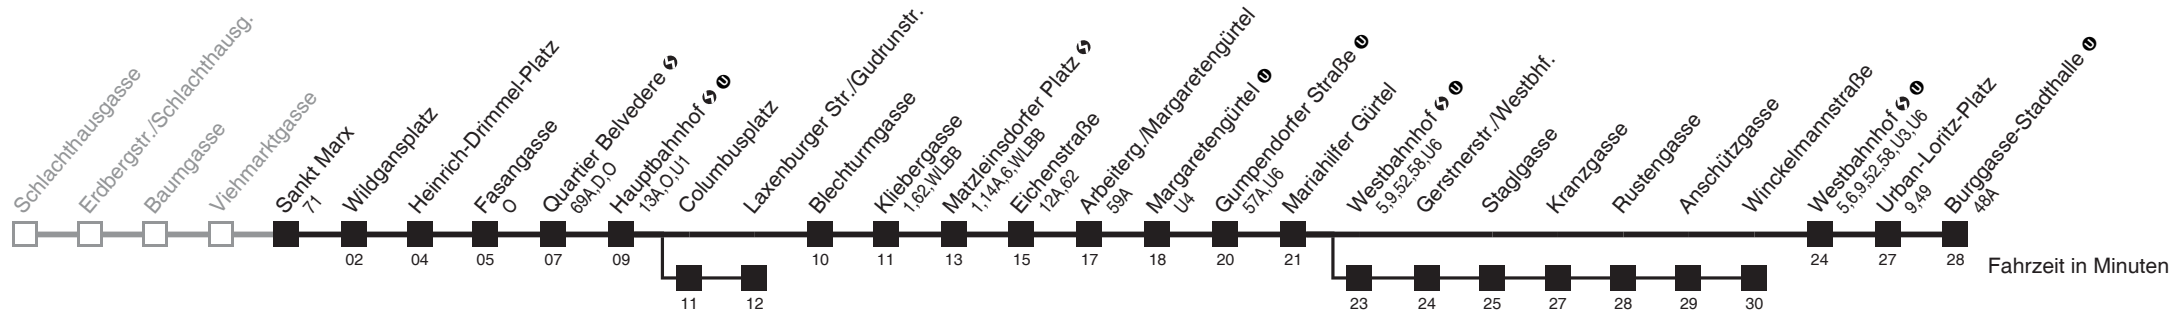

Holen Sie sich die aktuellen Abfahrtszeiten auf Ihr Handy
m.qando.at/qr/01148

Sankt Marx ↔ Burggasse-Stadthalle

Ihr Kurzstreckenfahrtschein gilt bis
Quartier Belvedere

Montag-Freitag (Schule)

5	08 16 23 31 38 46 53
6	01 - - Intervall 6' - - -
7	- - - - - - - - - - -
8	- - - - - - 31 38 42 46 53
9	01 04 08 16 23 27 31 38 46 53
10	01 08 16 23 31 38 46 53
11	01 08 16 23 31 38 46 53
12	01 08 16 23 31 38 46 53
13	01 - - Intervall 6' - - -
14	- - - - - - - - - - -
15	- - - - - - - - - - -
16	- - - - - - - - - - -
17	- - - - - - - - - 55
18	01 08 12 16 23 31 38 42 46 53
19	01 09 19 24 29 39 49
20	00 10 20 30 40 50
21	00 10 20 30 40 50
22	03 10 18 33 40 48
23	03 18 33 48
0	05 15 30 45
1	00