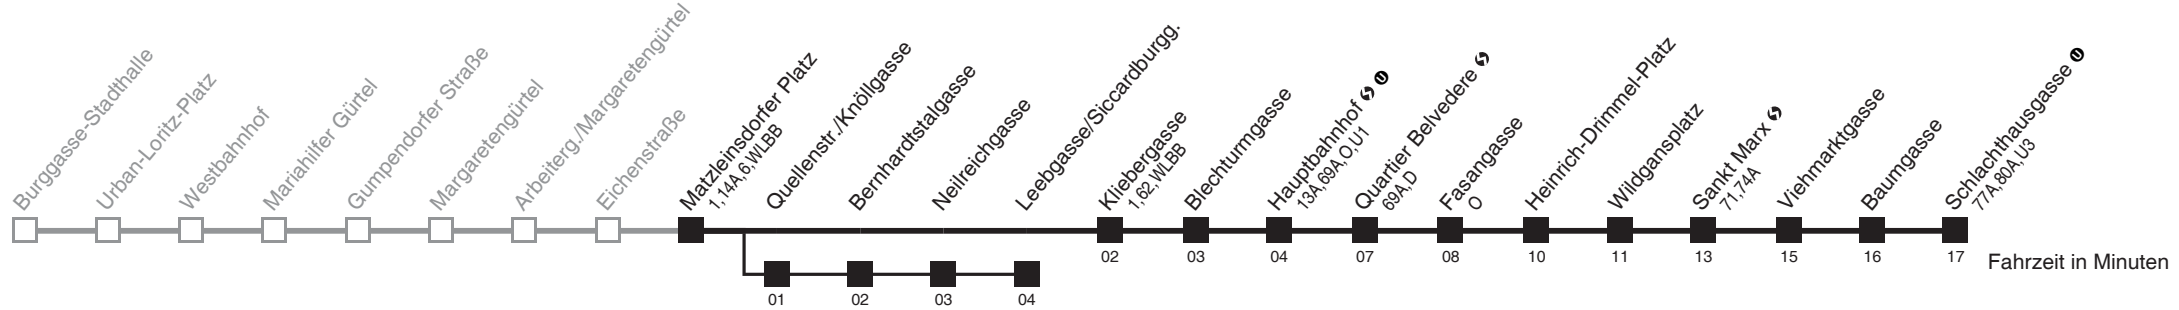

Vom 31.12. auf 1.1. durchgehender Betrieb
Am 24.12. Verkehr wie samstags. Ab ca. 18.00 Uhr Intervall 15 Minuten
□ über Quellenstr./Knöllgasse ■ bis Quartier Belvedere
bis Leebgasse/Siccardburgg.

Holen Sie sich die aktuellen Abfahrtszeiten auf Ihr Handy
m.qando.at/qr/00267

Matzleinsdorfer Platz ↔ Schlachthausgasse

Ihr Kurzstreckenfahrtschein gilt bis
Quartier Belvedere

Montag-Freitag (Schule)

5	18	25	33	40	48	55														
6	03	06	10	18	25	-	-	-	-	-	-	-	-	-	-	-	-	-	-	-
7	-	-	-	Intervall 6'	-	-	-	-	-	-	-	-	-	-	-	-	-	-	-	-
8	-	-	-	-	-	-	-	-	-	-	-	-	-	-	-	-	-	-	-	-
9	-	-	-	-	-	25	33	40	48	55										
10	03	10	18	25	33	40	48	55												
11	03	10	18	25	33	40	48	55												
12	03	10	18	25	33	40	48	55												
13	01	-	-	Intervall 6'	-	-	-	-	-	-	-	-	-	-	-	-	-	-	-	-
14	-	-	-	-	-	-	-	-	-	-	-	-	-	-	-	-	-	-	-	-
15	-	-	-	-	-	-	-	-	-	-	-	-	-	-	-	-	-	-	-	-
16	-	-	-	-	-	-	-	-	-	-	-	-	-	-	-	-	-	-	-	-
17	-	-	-	-	-	-	-	-	-	-	-	-	-	-	-	-	-	-	-	-
18	-	-	-	-	25	33	40	43	48	55										
19	03	12	22	32	42	52														
20	02	12	22	32	42	52														
21	02	12	22	32	42	52														
22	02	12	22	37	52															
23	07	22	37	52																
0	07	22	37	57																