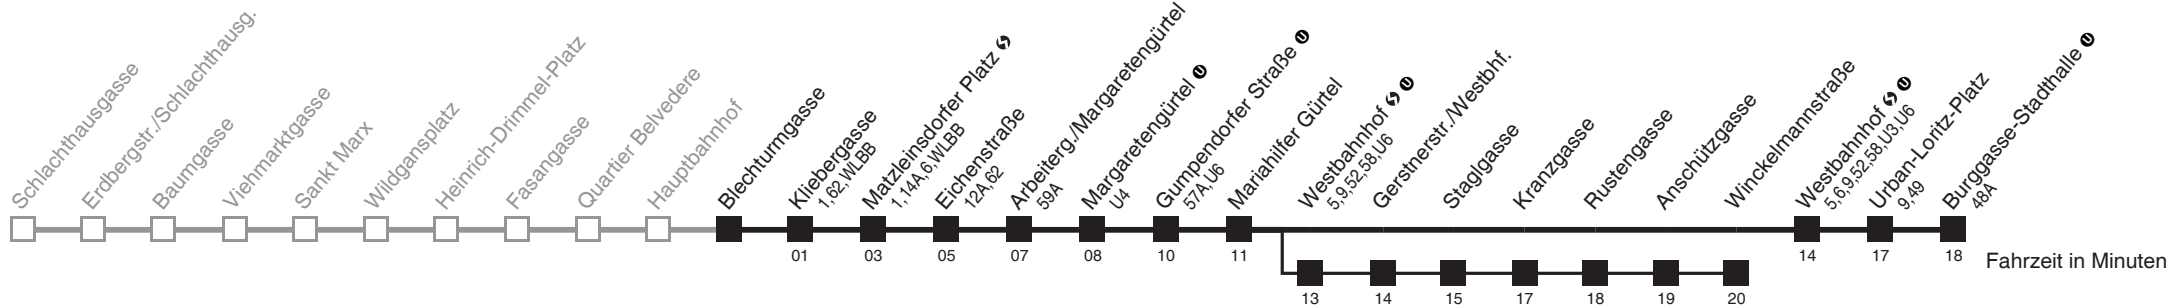

Blechturmngasse → Burggasse-Stadthalle

Ihr Kurzstreckenfahrtschein gilt bis
Matzleinsdorfer Platz

Montag-Freitag (Schule)

5	18 26 33 41 48 56
6	03 11 17 23 29 35 41 47 53 59
7	05 11 17 23 29 35 41 47 53 59
8	05 11 17 23 29 35 41 48 56
9	03 11 18 26 33 37 41 48 56
10	03 11 18 26 33 41 48 56
11	03 11 18 26 33 41 48 56
12	03 11 18 26 33 41 48 56
13	03 11 - - - - -
14	- - - Intervall 6' - - -
15	- - - - - - - - -
16	- - - - - - - - -
17	- - - - - - - - 59
18	05 11 18 26 33 41 48 52 56
19	03 11 19 29 34 39 49 59
20	09 19 29 39 49 59
21	09 19 29 39 49 59
22	12 27 42 49 57
23	12 27 42 57
0	14

Montag-Freitag (Ferien)

5	18 26 33 41 48 56
6	03 11 18 26 33 41 48 56
7	03 11 18 26 33 41 48 56
8	03 11 18 26 33 41 48 56
9	03 11 18 26 33 41 48 56
10	03 11 18 26 33 41 48 56
11	03 11 18 26 33 41 48 56
12	03 11 18 26 33 41 48 56
13	03 11 18 26 33 41 48 56
14	03 11 18 26 33 41 48 56
15	03 11 18 26 33 41 48 56
16	03 11 18 26 33 41 48 56
17	03 11 18 26 33 41 48 56
18	03 11 18 26 33 41 48 56
19	03 11 19 29 39 49 59
20	09 19 29 39 49 59
21	09 19 29 39 49 59
22	12 20 27 42 50 57
23	12 27 42 57
0	14

Samstag

5	19 29 39 49 59
6	09 19 29 39 49 59
7	09 19 29 39 49 59
8	09 19 29 39 48 56
9	03 11 18 26 33 41 48 56
10	03 11 18 26 33 41 48 56
11	03 11 18 26 33 41 48 56
12	03 11 18 26 33 41 48 56
13	03 11 18 26 33 41 48 56
14	03 11 18 26 33 41 48 56
15	03 11 18 26 33 41 48 56
16	03 11 18 26 33 41 48 56
17	03 11 18 26 33 41 48 56
18	03 11 18 26 33 41 49 56
19	04 11 19 29 39 49 59
20	12 19 27 42 57
21	12 27 42 57
22	12 27 42 57
23	12 27 42 57
0	14

Sonn- und Feiertag

5	19 31 42 57
6	12 27 42 57
7	12 27 42 57
8	09 29 39 49 59
9	09 19 29 39 49 59
10	09 19 29 39 49 59
11	09 19 29 39 49 59
12	09 19 29 38 46 53
13	01 08 16 23 31 38 46 53
14	01 08 16 23 31 38 46 53
15	01 08 16 23 31 38 46 53
16	01 08 16 23 31 38 46 53
17	01 08 16 23 31 38 46 53
18	01 08 16 23 31 38 46 53
19	01 09 19 24 29 39 49 59
20	12 20 27 42 57
21	12 27 42 57
22	12 27 42 57
23	12 27 42 57
0	14

Vom 31.12. auf 1.1. durchgehender Betrieb
Am 24.12. Verkehr wie samstags. Ab ca. 18.00 Uhr Intervall 15 Minuten

□ über Westbahnhof →
bis Winkelmannstraße

Holen Sie sich die
aktuellen Abfahrtszeiten
auf Ihr Handy

m.qando.at/qr/00145