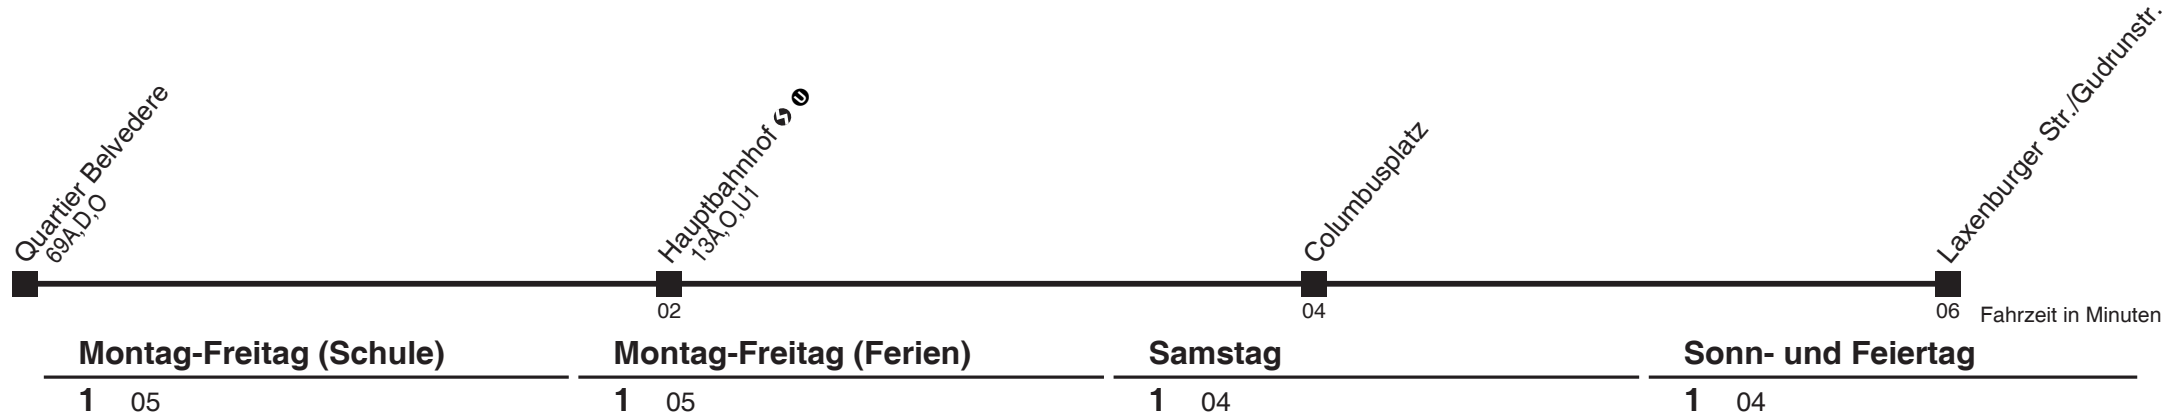

Holen Sie sich die
aktuellen Abfahrtszeiten
auf Ihr Handy
m.qando.at/qr/00300

18 Quartier Belvedere ↔ Laxenburger Str./Gudrunstr.

Ihr Kurzstreckenfahrschein gilt bis
Matzleinsdorfer Platz ↔

Vom 31.12. auf 1.1. durchgehender Betrieb
Am 24.12. Verkehr wie samstags. Ab ca. 18.00 Uhr Intervall 15 Minuten