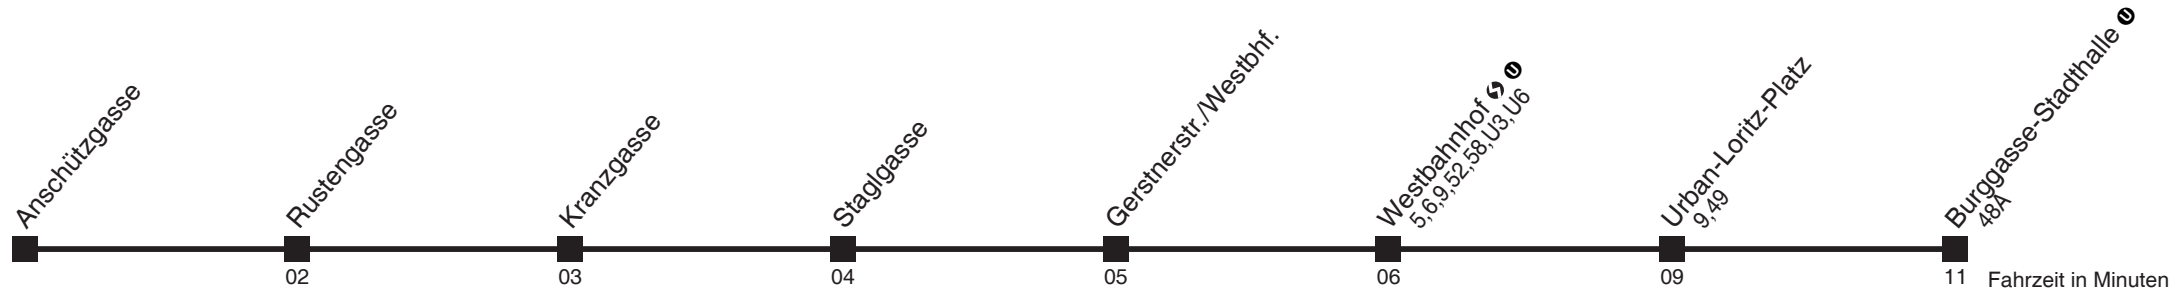

18

Anschützgasse → Burggasse-Stadthalle ①

Ihr Kurzstreckenfahrtschein gilt bis
Westbahnhof ⑤ ①

Montag-Freitag (Schule)		Montag-Freitag (Ferien)		Samstag		Sonn- und Feiertag	
4	51 57	4	51	4	53	4	53
5	11 36 51	5	11 18	5	05 14	5	09
6		6		6		6	
7		7		7		7	58
8		8		8		8	
9		9		9		9	
10		10		10		10	
11		11		11		11	
12	21	12		12		12	

Vom 31.12. auf 1.1. durchgehender Betrieb
Am 24.12. Verkehr wie samstags. Ab ca. 18.00 Uhr Intervall 15 Minuten

Holen Sie sich die
aktuellen Abfahrtszeiten
auf Ihr Handy
m.qando.at/qr/00067