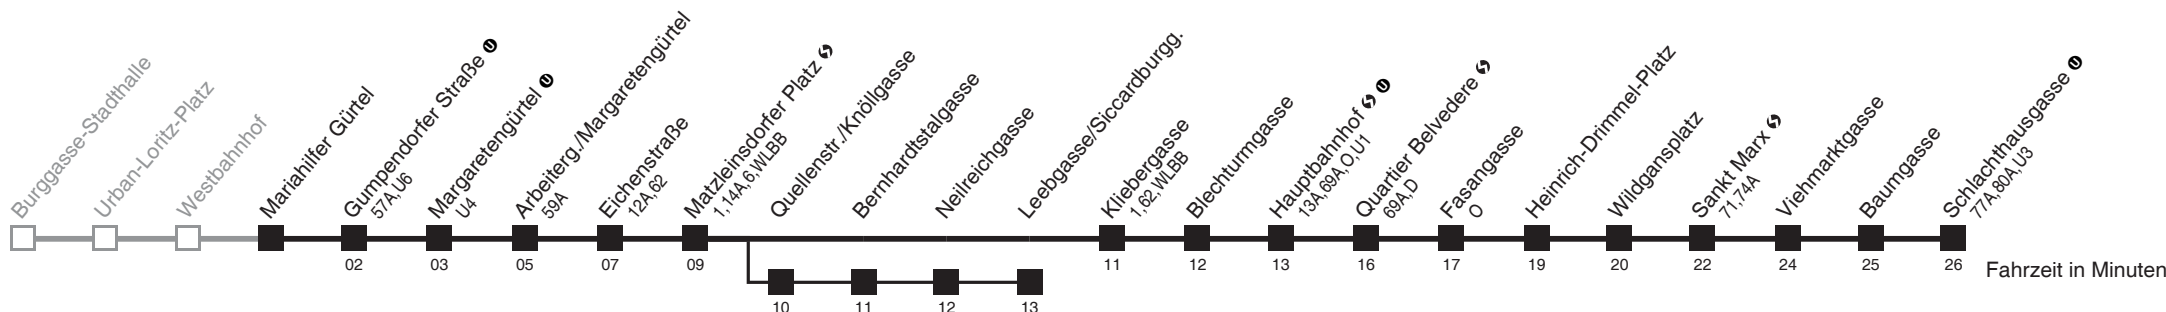

Ihr Kurzstreckenfahrtschein gilt bis
Gumpendorfer Straße

Montag-Freitag (Schule)

5	09	16	24	31	39	46	54	57		
6	01	09	16	-	-	-	-	-		
7	-	-	-	Intervall 6'	-	-	-	-		
8	-	-	-	-	-	-	-	-		
9	-	-	-	-	16	24	31	39	46	54
10	01	09	16	24	31	39	46	54		
11	01	09	16	24	31	39	46	54		
12	01	09	16	24	31	39	46	-	-	-
13	-	-	-	Intervall 6'	-	-	-	-	-	-
14	-	-	-	-	-	-	-	-	-	-
15	-	-	-	-	-	-	-	-	-	-
16	-	-	-	-	-	-	-	-	-	-
17	-	-	-	-	-	-	-	-	-	-
18	-	-	-	16	24	31	34	39	46	54
19	03	13	23	33	43	53				
20	03	13	23	33	43	53				
21	03	13	23	33	43	53				
22	03	13	28	43	58					
23	13	28	43	58						
0	13	28	48							

Montag-Freitag (Ferien)

5	09	16	24	31	39	46	54	
6	01	09	16	24	31	39	46	54
7	01	09	16	24	31	39	46	54
8	01	09	16	24	31	39	46	54
9	01	09	16	24	31	39	46	54
10	01	09	16	24	31	39	46	54
11	01	09	16	24	31	39	46	54
12	01	09	16	24	31	39	46	54
13	01	09	16	24	31	39	46	54
14	01	09	16	24	31	39	46	54
15	01	09	16	24	31	39	46	54
16	01	09	16	24	31	39	46	54
17	01	09	16	24	31	39	46	54
18	01	09	16	24	31	39	46	54
19	03	13	23	33	43	53		
20	03	13	23	33	43	53		
21	03	13	23	33	43	53		
22	03	13	20	28	43	58		
23	13	28	43	58				
0	13	28	48					

Samstag

5	11	23	33	43	53			
6	03	13	23	33	43	53		
7	03	13	23	33	43	53		
8	03	13	23	31	39	46	54	
9	01	09	16	24	31	39	46	54
10	01	09	16	24	31	39	46	54
11	01	09	16	24	31	39	46	54
12	01	09	16	24	31	39	46	54
13	01	09	16	24	31	39	46	54
14	01	09	16	24	31	39	46	54
15	01	09	16	24	31	39	46	54
16	01	09	16	24	31	39	46	54
17	01	09	16	24	31	39	46	54
18	01	09	16	24	31	39	46	54
19	03	13	23	33	43	53		
20	03	13	28	43	58			
21	13	28	43	58				
22	13	28	43	58				
23	13	28	43	58				
0	13	28	48					

Sonn- und Feiertag

5	11	28	43	58				
6	13	28	43	58				
7	13	28	43	58				
8	13	23	33	43	53			
9	03	13	23	33	43	53		
10	03	13	23	33	43	53		
11	03	13	23	33	43	53		
12	03	13	23	31	39	46	54	
13	01	09	16	24	31	39	46	54
14	01	09	16	24	31	39	46	54
15	01	09	16	24	31	39	46	54
16	01	09	16	24	31	39	46	54
17	01	09	16	24	31	39	46	54
18	01	09	16	24	31	39	46	54
19	03	13	23	33	43	53		
20	03	13	21	28	43	58		
21	13	28	43	58				
22	13	28	43	58				
23	13	28	43	58				
0	13	28	48					

Vom 31.12. auf 1.1. durchgehender Betrieb
Am 24.12. Verkehr wie samstags. Ab ca. 18.00 Uhr Intervall 15 Minuten
□ über Quellenstr./Knöllgasse   ■ bis Quartier Belvedere
bis Leebgasse/Siccardburgg.

Holen Sie sich die
aktuellen Abfahrtszeiten
auf Ihr Handy

m.qando.at/qr/00833