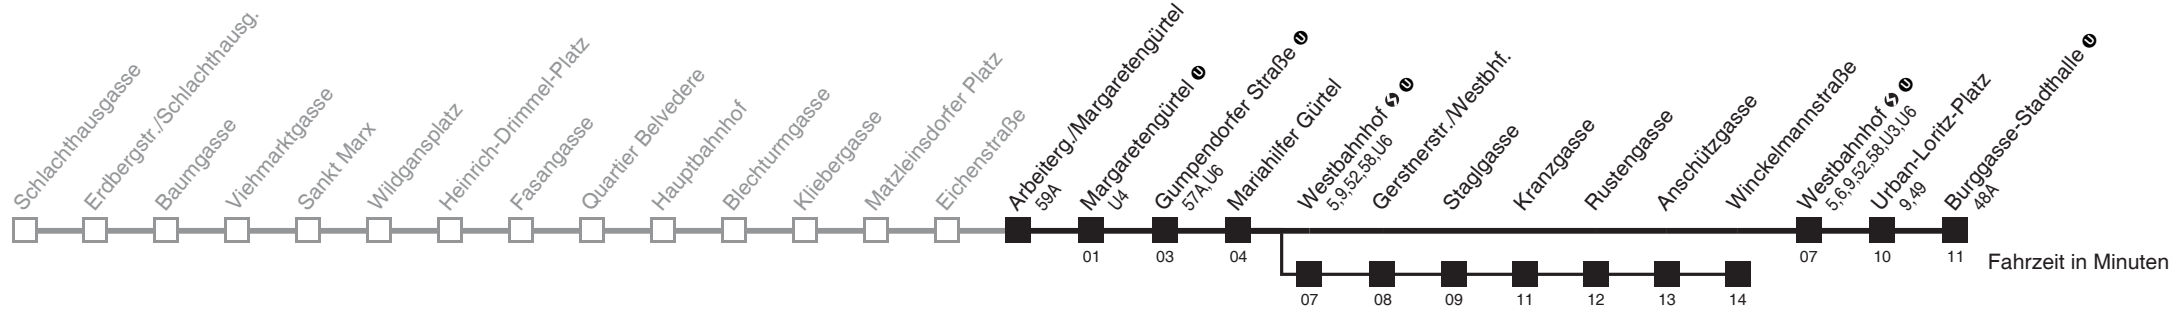

m.qando.at/qr/00267

18 Arbeiterg./Margaretengürtel → Burggasse-Stadthalle

Ihr Kurzstreckenfahrtschein gilt bis
Margaretengürtel

Montag-Freitag (Schule)	Montag-Freitag (Ferien)	Samstag	Sonn- und Feiertag
4	4 57	4	4
5	5 03 25 32 40 47 55	5	5 26 38 49
6	6 02 10 17 23 29 35 41 47 53 59	6	6 04 19 34 49
7	7 05 11 17 23 29 35 41 47 53 59	7	7 04 19 34 49
8	8 05 11 17 23 29 35 41 47 55	8	8 04 16 29 36 46 56
9	9 02 10 17 25 32 40 43 47 55	9	9 06 16 26 36 46 56
10	10 02 10 17 25 32 40 47 55	10	10 06 16 26 36 46 56
11	11 02 10 17 25 32 40 47 55	11	11 06 16 26 36 46 56
12	12 02 10 17 25 32 40 47 55 58	12	12 06 16 26 32 36 45 52
13	13 02 10 17 - - - - -	13	13 00 07 15 22 30 37 45 52
14	14 - - - Intervall 6' - - -	14	14 00 07 15 22 30 37 45 52
15	15 - - - - - - - - -	15	15 00 07 15 22 30 37 45 52
16	16 - - - - - - - - -	16	16 00 07 15 22 30 37 45 52
17	17 - - - - - - - - -	17	17 00 07 15 22 30 37 45 52
18	18 - - - 17 25 32 40 47 55 58	18	18 00 07 15 22 30 37 45 52
19	19 02 10 17 25 35 40 45 56	19	19 00 07 16 26 31 36 46 56
20	20 06 16 26 36 46 56	20	20 06 19 26 34 49
21	21 06 16 26 36 46 56	21	21 04 19 34 49
22	22 06 19 34 49 56	22	22 04 19 34 49
23	23 04 19 34 49	23	23 04 19 34 49
0	0 04 21	0	0 04 21