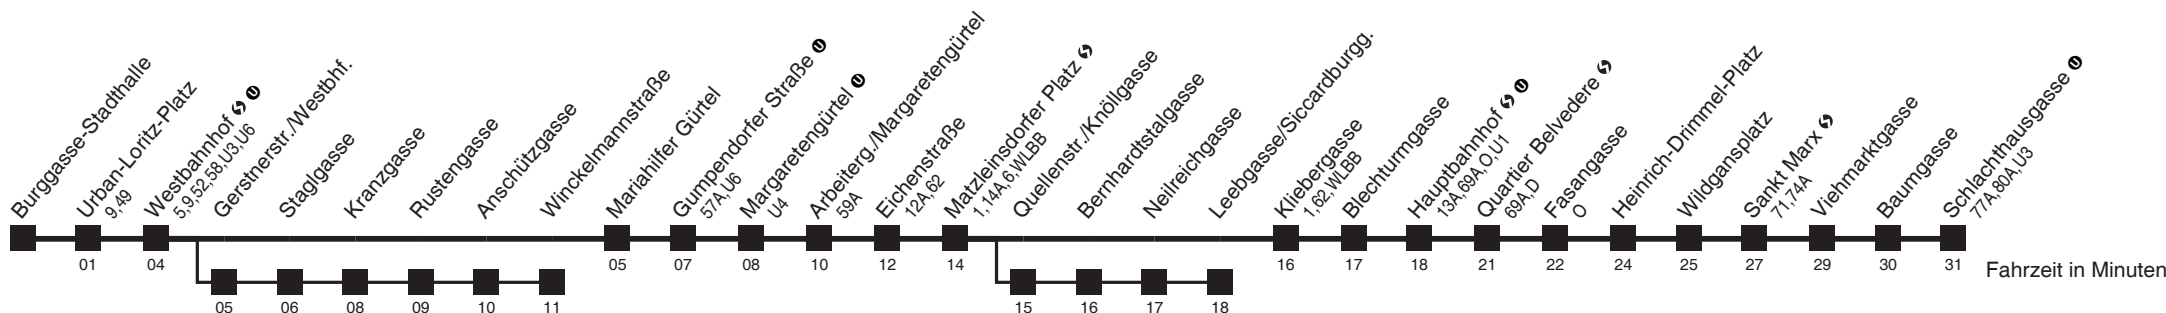

Burggasse-Stadthalle → Schlachthausgasse

Ihr Kurzstreckenfahrtschein gilt bis
Gumpendorfer Straße

Montag-Freitag (Schule)

5	04	11	18	26	33	41	48	52	56
6	03	11	-	-	-	-	-	-	-
7	-	-	-	Intervall 6'	-	-	-	-	-
8	-	-	-	-	-	-	-	-	59
9	05	11	18	26	33	41	48	56	
10	03	11	18	26	33	41	48	56	
11	03	11	18	26	33	41	48	56	
12	03	11	18	26	33	41	-	-	-
13	-	-	-	Intervall 6'	-	-	-	-	-
14	-	-	-	-	-	-	-	-	-
15	-	-	-	-	-	-	-	-	-
16	-	-	-	-	-	-	-	-	-
17	-	-	-	-	-	-	-	-	59
18	05	11	18	26	29	33	41	48	58
19	08	10	18	28	38	48	58		
20	08	18	28	38	48	58			
21	08	18	28	38	48	58			
22	08	15	23	38	53				
23	08	23	38	53					
0	08	23	43						