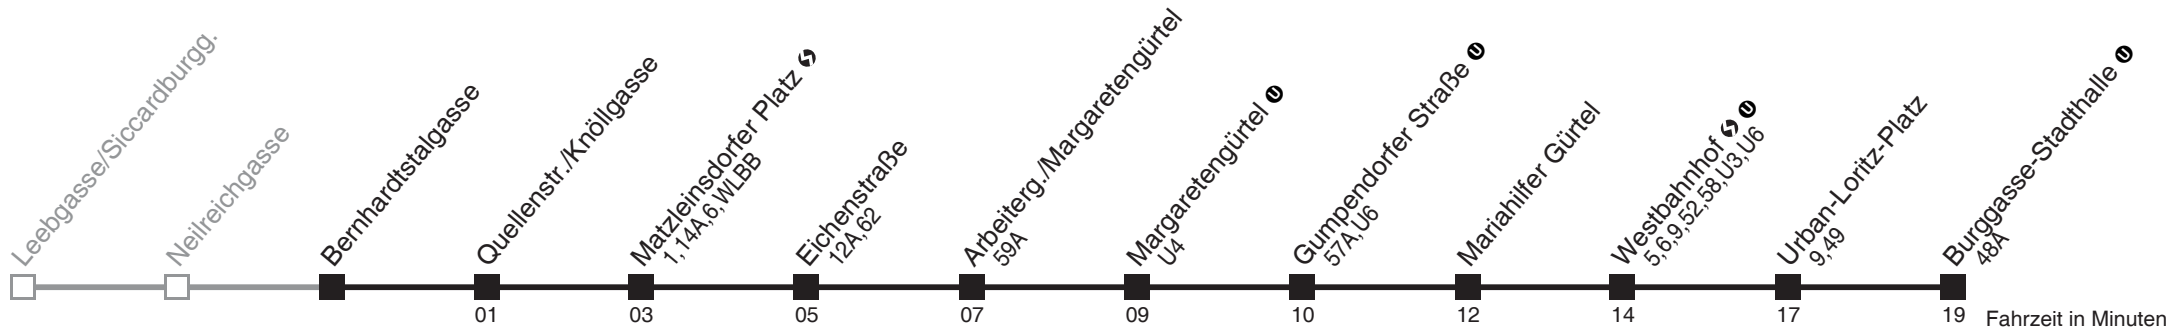

18

Bernhardtstalgasse → Burggasse-Stadthalle

Ihr Kurzstreckenfahrtschein gilt bis
Matzleinsdorfer Platz

Fahrzeit in Minuten

Montag-Freitag (Schule)		Montag-Freitag (Ferien)		Samstag		Sonn- und Feiertag	
4	56	4	50 56	4		4	
5	11	5		5		5	
6		6		6		6	
7		7		7		7	
8		8		8	24	8	22
9		9		9		9	
10		10		10		10	
11		11		11		11	
12	51	12		12		12	25

Vom 31.12. auf 1.1. durchgehender Betrieb
Am 24.12. Verkehr wie samstags. Ab ca. 18.00 Uhr Intervall 15 Minuten

Holen Sie sich die aktuellen Abfahrtszeiten auf Ihr Handy
m.qando.at/qr/01598