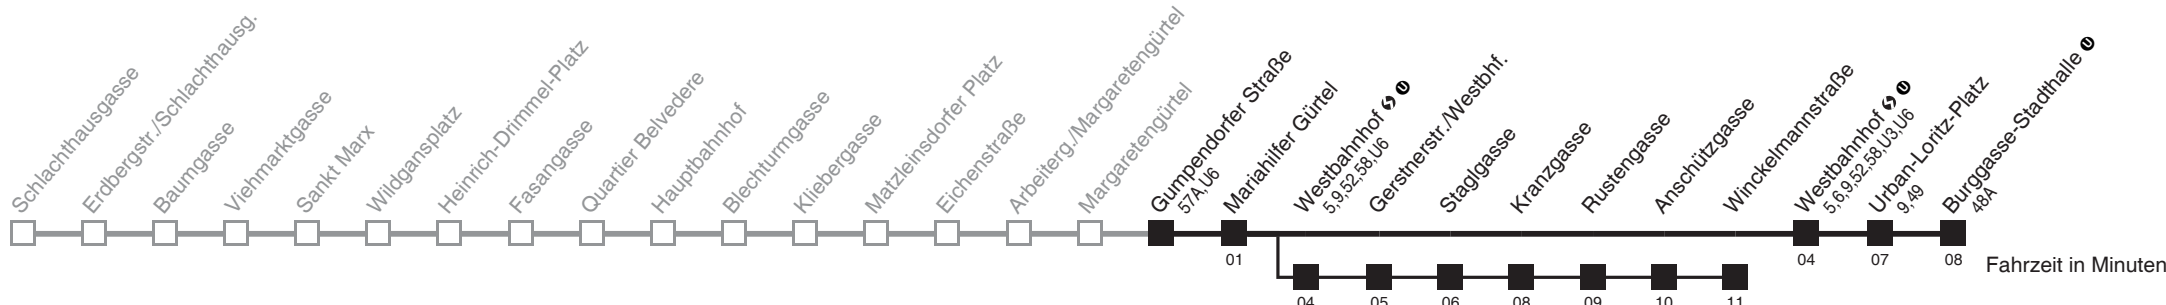

Ihr Kurzstreckenfahrtschein gilt bis
Westbahnhof

Montag-Freitag (Schule)

5	06 21 28 35 43 50 58
6	05 13 20 26 32 38 44 50 56
7	02 08 14 20 26 32 38 44 50 56
8	02 08 14 20 26 32 38 44 50 58
9	05 13 20 28 35 43 46 50 58
10	05 13 20 28 35 43 50 58
11	05 13 20 28 35 43 50 58
12	05 13 20 28 35 43 50 58
13	01 05 13 20 - - - - -
14	- - - Intervall 6' - - -
15	- - - - - - - - -
16	- - - - - - - - -
17	- - - - - - - - -
18	- - - - 20 28 35 43 50 58
19	01 05 13 20 28 38 43 48 59
20	09 19 29 39 49 59
21	09 19 29 39 49 59
22	09 22 37 52 59
23	07 22 37 52
0	07 24

Montag-Freitag (Ferien)

5	00 06 28 35 43 50 58
6	05 13 20 28 35 43 50 58
7	05 13 20 28 35 43 50 58
8	05 13 20 28 35 43 50 58
9	05 13 20 28 35 43 50 58
10	05 13 20 28 35 43 50 58
11	05 13 20 28 35 43 50 58
12	05 13 20 28 35 43 50 58
13	05 13 20 28 35 43 50 58
14	05 13 20 28 35 43 50 58
15	05 13 20 28 35 43 50 58
16	05 13 20 28 35 43 50 58
17	05 13 20 28 35 43 50 58
18	05 13 20 28 35 43 50 58
19	05 13 20 28 38 48 59
20	09 19 29 39 49 59
21	09 19 29 39 49 59
22	09 22 29 37 52 59
23	07 22 37 52
0	07 24

Samstag

5	29 39 49 59
6	09 19 29 39 49 59
7	09 19 29 39 49 59
8	09 19 29 34 39 49 58
9	05 13 20 28 35 43 50 58
10	05 13 20 28 35 43 50 58
11	05 13 20 28 35 43 50 58
12	05 13 20 28 35 43 50 58
13	05 13 20 28 35 43 50 58
14	05 13 20 28 35 43 50 58
15	05 13 20 28 35 43 50 58
16	05 13 20 28 35 43 50 58
17	05 13 20 28 35 43 50 58
18	05 13 20 28 35 43 50 58
19	06 13 21 29 39 49 59
20	09 22 29 37 52
21	07 22 37 52
22	07 22 37 52
23	07 22 37 52
0	07 24

Sonn- und Feiertag

5	29 41 52
6	07 22 37 52
7	07 22 37 52
8	07 19 32 39 49 59
9	09 19 29 39 49 59
10	09 19 29 39 49 59
11	09 19 29 39 49 59
12	09 19 29 35 39 48 55
13	03 10 18 25 33 40 48 55
14	03 10 18 25 33 40 48 55
15	03 10 18 25 33 40 48 55
16	03 10 18 25 33 40 48 55
17	03 10 18 25 33 40 48 55
18	03 10 18 25 33 40 48 55
19	03 10 19 29 34 39 49 59
20	09 22 29 37 52
21	07 22 37 52
22	07 22 37 52
23	07 22 37 52
0	07 24

Vom 31.12. auf 1.1. durchgehender Betrieb
Am 24.12. Verkehr wie samstags. Ab ca. 18.00 Uhr Intervall 15 Minuten

☐ über Westbahnhof →
bis Winckelmannstraße

Holen Sie sich die
aktuellen Abfahrtszeiten
auf Ihr Handy

m.qando.at/qr/00436