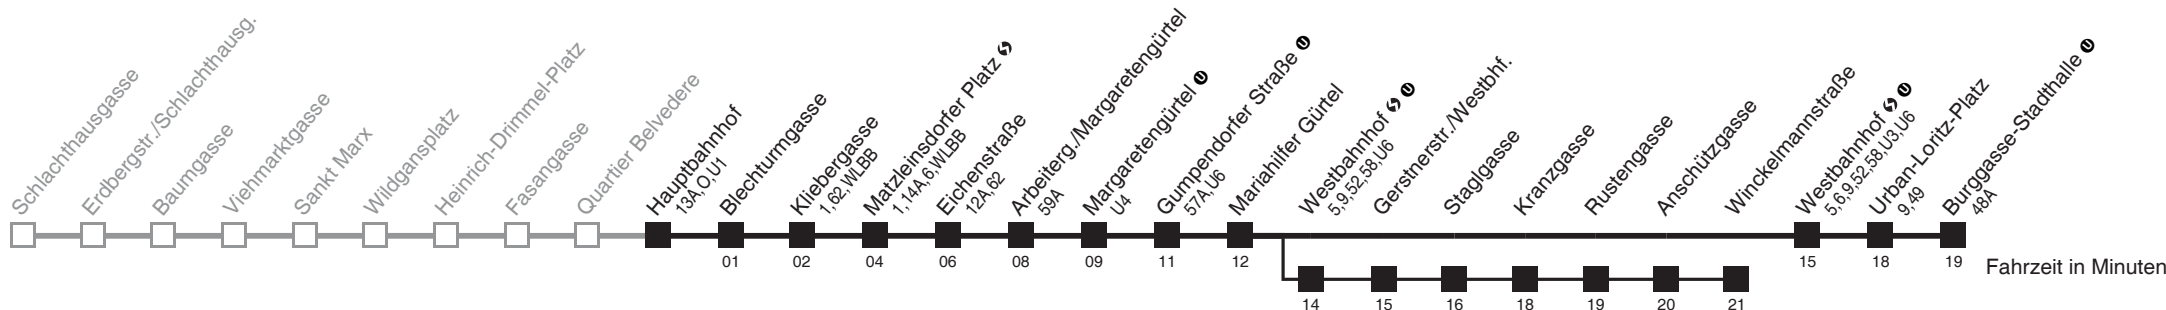

Hauptbahnhof ↻ Ⓜ → Burggasse-Stadthalle Ⓜ

Ihr Kurzstreckenfahrtschein gilt bis
Matzleinsdorfer Platz ↻

Montag-Freitag (Schule)

5	17 25 32 40 47 55
6	02 10 16 22 28 34 40 46 52 58
7	04 10 16 22 28 34 40 46 52 58
8	04 10 16 22 28 34 40 47 55
9	02 10 17 25 32 36 40 47 55
10	02 10 17 25 32 40 47 55
11	02 10 17 25 32 40 47 55
12	02 10 17 25 32 40 47 55
13	02 10 - - - - -
14	- - - Intervall 6' - - -
15	- - - - - - - - -
16	- - - - - - - - -
17	- - - - - - - - 58
18	04 10 17 25 32 40 47 51 55
19	02 10 18 28 33 38 48 58
20	08 18 28 38 48 58
21	08 18 28 38 48 58
22	11 26 41 48 56
23	11 26 41 56
0	13

Montag-Freitag (Ferien)

5	17 25 32 40 47 55
6	02 10 17 25 32 40 47 55
7	02 10 17 25 32 40 47 55
8	02 10 17 25 32 40 47 55
9	02 10 17 25 32 40 47 55
10	02 10 17 25 32 40 47 55
11	02 10 17 25 32 40 47 55
12	02 10 17 25 32 40 47 55
13	02 10 17 25 32 40 47 55
14	02 10 17 25 32 40 47 55
15	02 10 17 25 32 40 47 55
16	02 10 17 25 32 40 47 55
17	02 10 17 25 32 40 47 55
18	02 10 17 25 32 40 47 55
19	02 10 18 28 38 48 58
20	08 18 28 38 48 58
21	08 18 28 38 48 58
22	11 19 26 41 49 56
23	11 26 41 56
0	13

Samstag

5	18 28 38 48 58
6	08 18 28 38 48 58
7	08 18 28 38 48 58
8	08 18 28 38 47 55
9	02 10 17 25 32 40 47 55
10	02 10 17 25 32 40 47 55
11	02 10 17 25 32 40 47 55
12	02 10 17 25 32 40 47 55
13	02 10 17 25 32 40 47 55
14	02 10 17 25 32 40 47 55
15	02 10 17 25 32 40 47 55
16	02 10 17 25 32 40 47 55
17	02 10 17 25 32 40 47 55
18	02 10 17 25 32 40 48 55
19	03 10 18 28 38 48 58
20	11 18 26 41 56
21	11 26 41 56
22	11 26 41 56
23	11 26 41 56
0	13

Sonn- und Feiertag

5	18 30 41 56
6	11 26 41 56
7	11 26 41 56
8	08 28 38 48 58
9	08 18 28 38 48 58
10	08 18 28 38 48 58
11	08 18 28 38 48 58
12	08 18 28 37 45 52
13	00 07 15 22 30 37 45 52
14	00 07 15 22 30 37 45 52
15	00 07 15 22 30 37 45 52
16	00 07 15 22 30 37 45 52
17	00 07 15 22 30 37 45 52
18	00 07 15 22 30 37 45 52
19	00 08 18 23 28 38 48 58
20	11 19 26 41 56
21	11 26 41 56
22	11 26 41 56
23	11 26 41 56
0	13

Vom 31.12. auf 1.1. durchgehender Betrieb
Am 24.12. Verkehr wie samstags. Ab ca. 18.00 Uhr Intervall 15 Minuten

☐ über Westbahnhof ↻ Ⓜ
bis Winckelmannstraße

Holen Sie sich die
aktuellen Abfahrtszeiten
auf Ihr Handy

m.qando.at/qr/01349