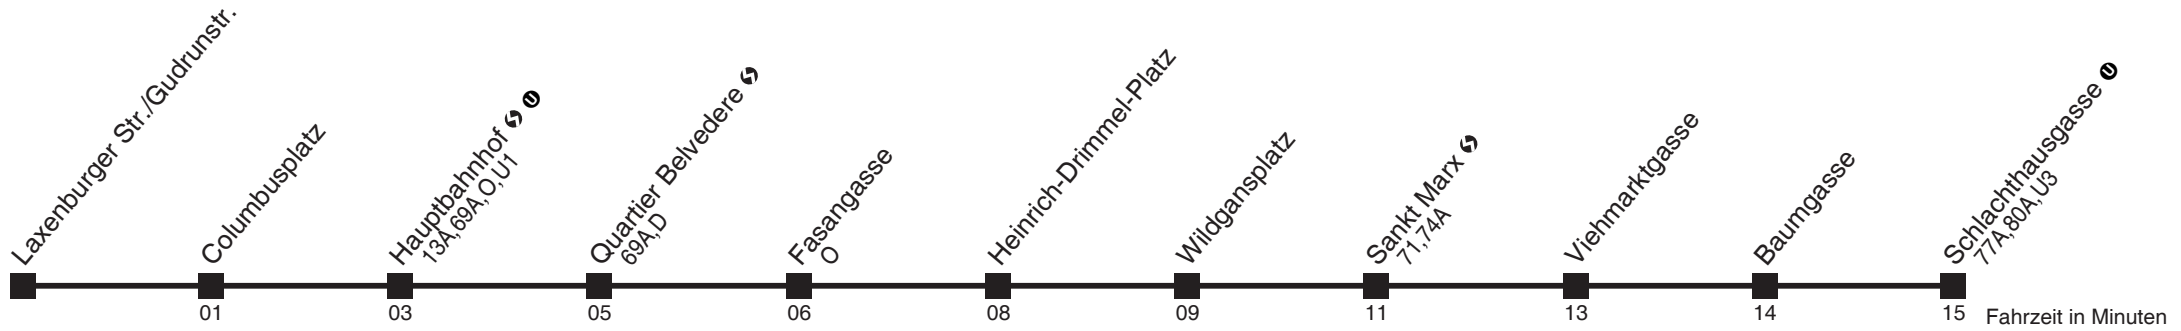

18 Laxenburger Str./Gudrunstr. → Schlachthausgasse

Ihr Kurzstreckenfahrtschein gilt bis
Quartier Belvedere ↔

Montag-Freitag (Schule)		Montag-Freitag (Ferien)		Samstag		Sonn- und Feiertag	
4	40 51 58	4	40 51 58	4	40 56	4	40 56
5	06 13 37	5	06 13	5	06 16	5	06
6		6		6		6	
7		7		7		7	
8		8		8	08	8	01
9		9		9		9	
10		10		10		10	
11		11		11		11	
12	30	12		12		12	18

Vom 31.12. auf 1.1. durchgehender Betrieb
Am 24.12. Verkehr wie samstags. Ab ca. 18.00 Uhr Intervall 15 Minuten

Holen Sie sich die
aktuellen Abfahrtszeiten
auf Ihr Handy
m.qando.at/qr/00136