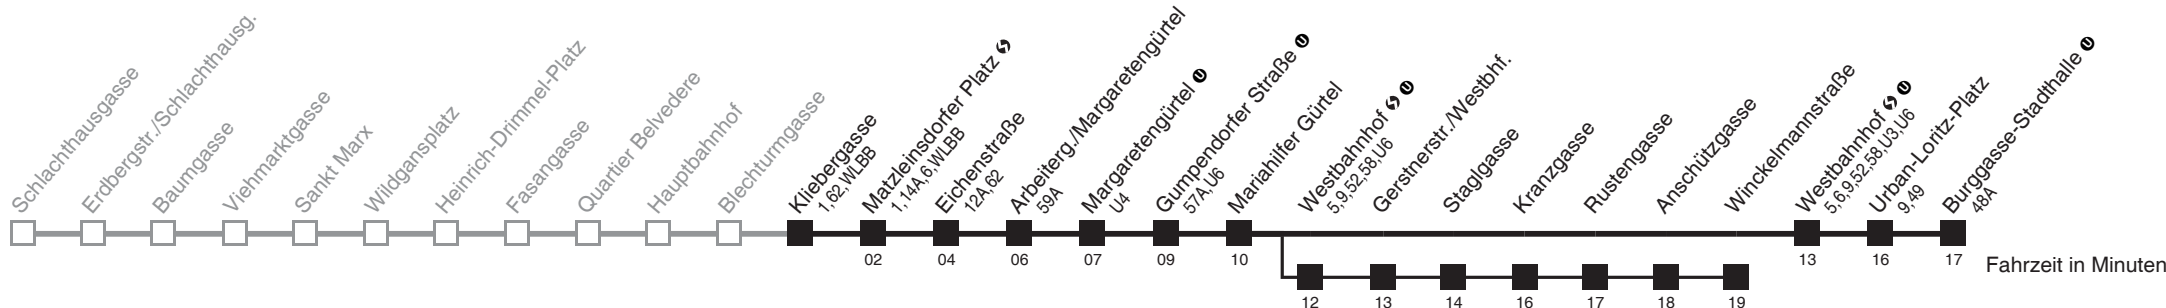

m.qando.at/qr/00145

Kliebergasse → Burggasse-Stadthalle

Ihr Kurzstreckenfahrtschein gilt bis
Matzleinsdorfer Platz

Montag-Freitag (Schule)

5	19 27 34 42 49 57
6	04 12 18 24 30 36 42 48 54
7	00 06 12 18 24 30 36 42 48 54
8	00 06 12 18 24 30 36 42 49 57
9	04 12 19 27 34 38 42 49 57
10	04 12 19 27 34 42 49 57
11	04 12 19 27 34 42 49 57
12	04 12 19 27 34 42 49 57
13	04 12 - - - - -
14	- - - Intervall 6' - - -
15	- - - - - - - - -
16	- - - - - - - - -
17	- - - - - - - - -
18	- - 12 19 27 34 42 49 53 57
19	04 12 20 30 35 40 50
20	00 10 20 30 40 50
21	00 10 20 30 40 50
22	00 13 28 43 50 58
23	13 28 43 58
0	15