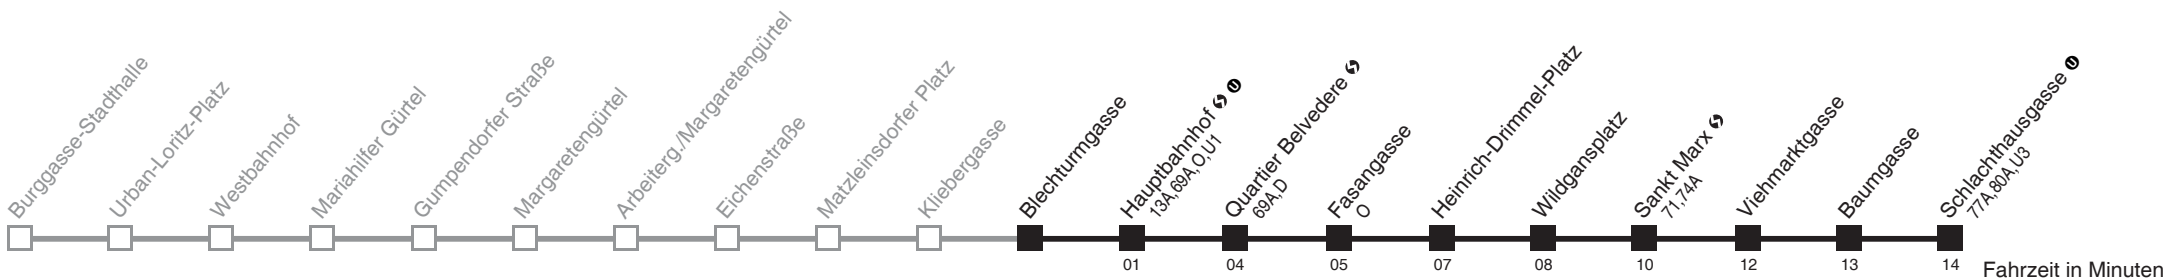

Vom 31.12. auf 1.1. durchgehender Betrieb
Am 24.12. Verkehr wie samstags. Ab ca. 18.00 Uhr Intervall 15 Minuten
□ bis Quartier Belvedere

Holen Sie sich die
aktuellen Abfahrtszeiten
auf Ihr Handy

m.qando.at/qr/00689

Blechturmstraße → Schlachthausgasse

Ihr Kurzstreckenfahrtschein gilt bis
Quartier Belvedere

Montag-Freitag (Schule)

5	21	28	36	43	51	58
6	06	09	13	21	28	-
7	-	-	-	Intervall 6'		
8	-	-	-	-	-	-
9	-	-	-	-	28	36
10	06	13	21	28	36	43
11	06	13	21	28	36	43
12	06	13	21	28	36	43
13	04	-	-	Intervall 6'		
14	-	-	-	-	-	-
15	-	-	-	-	-	-
16	-	-	-	-	-	-
17	-	-	-	-	-	-
18	-	-	-	-	28	36
19	06	15	25	35	45	55
20	05	15	25	35	45	55
21	05	15	25	35	45	55
22	05	15	25	40	55	
23	10	25	40	55		
0	10	25	40			
1	00					