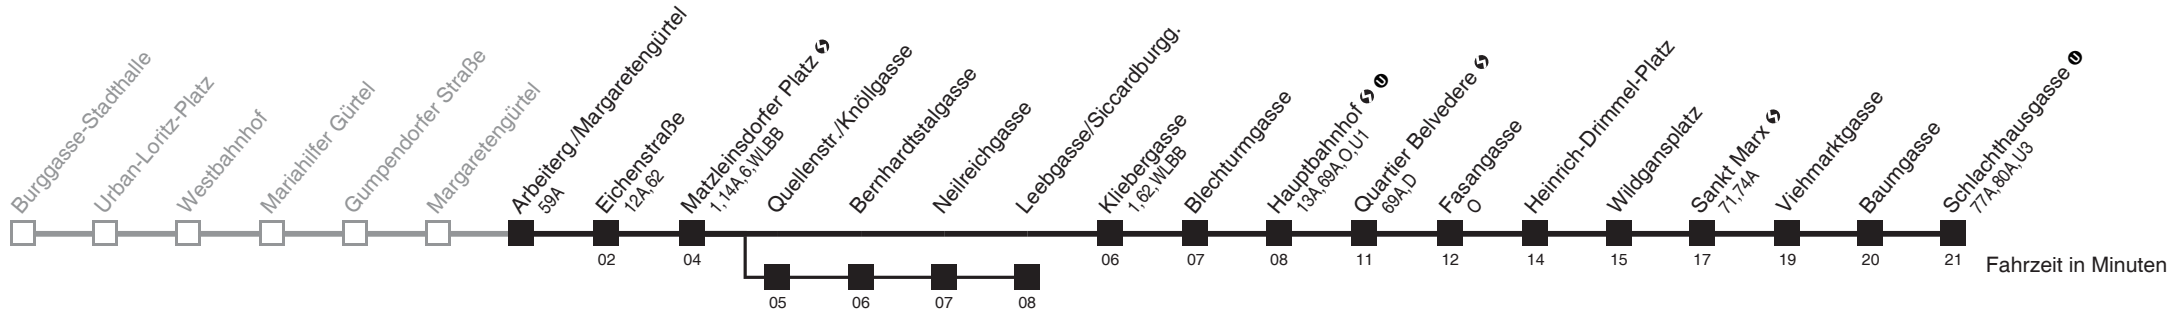

18 Arbeiterg./Margaretengürtel → Schlachthausgasse

Ihr Kurzstreckenfahrtschein gilt bis
Matzleinsdorfer Platz

Montag-Freitag (Schule)

5	14	21	29	36	44	51	59
6	02	06	14	21	-	-	-
7	-	-	-	Intervall 6'	-	-	-
8	-	-	-	-	-	-	-
9	-	-	-	-	21	29	36
10	06	14	21	29	36	44	51
11	06	14	21	29	36	44	51
12	06	14	21	29	36	44	51
13	03	-	-	Intervall 6'	-	-	-
14	-	-	-	-	-	-	-
15	-	-	-	-	-	-	-
16	-	-	-	-	-	-	-
17	-	-	-	-	-	-	-
18	-	-	-	21	29	36	39
19	08	18	28	38	48	58	
20	08	18	28	38	48	58	
21	08	18	28	38	48	58	
22	08	18	33	48			
23	03	18	33	48			
0	03	18	33	53			

Montag-Freitag (Ferien)

5	14	21	29	36	44	51	59
6	06	14	21	29	36	44	51
7	06	14	21	29	36	44	51
8	06	14	21	29	36	44	51
9	06	14	21	29	36	44	51
10	06	14	21	29	36	44	51
11	06	14	21	29	36	44	51
12	06	14	21	29	36	44	51
13	06	14	21	29	36	44	51
14	06	14	21	29	36	44	51
15	06	14	21	29	36	44	51
16	06	14	21	29	36	44	51
17	06	14	21	29	36	44	51
18	06	14	21	29	36	44	51
19	08	18	28	38	48	58	
20	08	18	28	38	48	58	
21	08	18	28	38	48	58	
22	08	18	25	33	48		
23	03	18	33	48			
0	03	18	33	53			

Samstag

5	16	28	38	48	58			
6	08	18	28	38	48	58		
7	08	18	28	38	48	58		
8	08	18	28	36	43	51	58	
9	06	14	21	29	36	44	51	59
10	06	14	21	29	36	44	51	59
11	06	14	21	29	36	44	51	59
12	06	14	21	29	36	44	51	59
13	06	14	21	29	36	44	51	59
14	06	14	21	29	36	44	51	59
15	06	14	21	29	36	44	51	59
16	06	14	21	29	36	44	51	59
17	06	14	21	29	36	44	51	59
18	06	14	21	29	36	44	51	59
19	08	18	28	38	48	58		
20	08	18	33	48				
21	03	18	33	48				
22	03	18	33	48				
23	03	18	33	48				
0	03	18	33	53				

Sonn- und Feiertag

5	16	33	48					
6	03	18	33	48				
7	03	18	33	48				
8	03	18	28	38	48	58		
9	08	18	28	38	48	58		
10	08	18	28	38	48	58		
11	08	18	28	38	48	58		
12	08	18	28	36	43	51	58	
13	06	13	21	28	36	43	51	58
14	06	13	21	28	36	43	51	58
15	06	13	21	28	36	43	51	58
16	06	13	21	28	36	43	51	58
17	06	13	21	28	36	43	51	58
18	06	13	21	28	36	43	51	58
19	08	18	28	38	48	58		
20	08	18	25	33	48			
21	03	18	33	48				
22	03	18	33	48				
23	03	18	33	48				
0	03	18	33	53				

Vom 31.12. auf 1.1. durchgehender Betrieb
Am 24.12. Verkehr wie samstags. Ab ca. 18.00 Uhr Intervall 15 Minuten
□ über Quellenstr./Knöllgasse   ■ bis Quartier Belvedere
bis Leebgasse/Siccardburgg.

Holen Sie sich die
aktuellen Abfahrtszeiten
auf Ihr Handy

m.qando.at/qr/00077

Auskunft
Wiener Linien: 7909-100
Änderungen vorbehalten