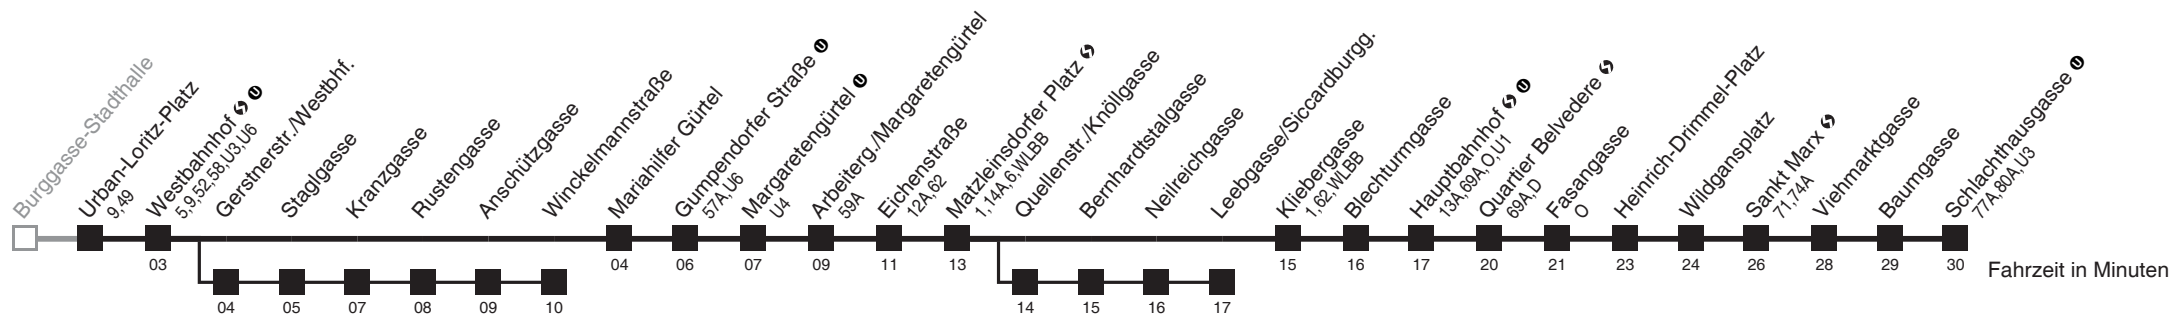

Vom 31.12. auf 1.1. durchgehender Betrieb
 Am 24.12. Verkehr wie samstags. Ab ca. 18.00 Uhr Intervall 15 Minuten
 über Gerstnerstr./Westbhf. bis Winkelmannstraße
 über Quellenstr./Knöllgasse bis Leebgasse/Siccardburgg.
 bis Quartier Belvedere

Holen Sie sich die
aktuellen Abfahrtszeiten
auf Ihr Handy

m.qando.at/qr/00188

Auskunft
Wiener Linien: 7909-100
Änderungen vorbehalten

Urban-Loritz-Platz → Schlachthausgasse

Ihr Kurzstreckenfahrtschein gilt bis **Gumpendorfer Straße**