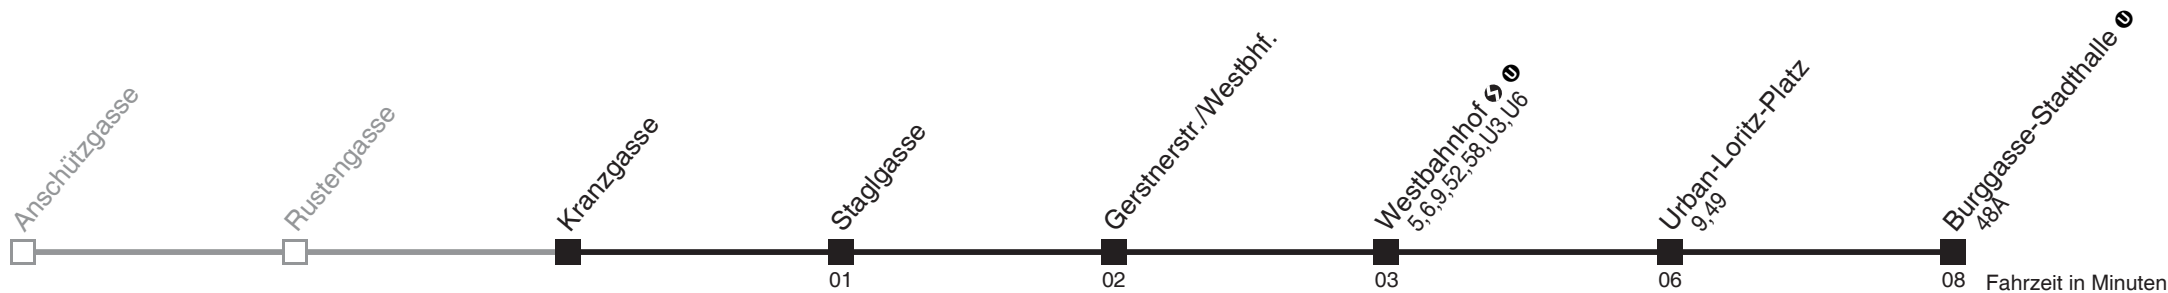

18

Kranzgasse → Burggasse-Stadthalle ①

Ihr Kurzstreckenfahrtschein gilt bis
Westbahnhof ↔ ①

Montag-Freitag (Schule)		Montag-Freitag (Ferien)		Samstag		Sonn- und Feiertag	
4	54	4	54	4	55	4	55
5	00 14 39 54	5	14 21	5	07 16	5	11
6		6		6		6	
7		7		7		7	
8		8		8		8	00
9		9		9		9	
10		10		10		10	
11		11		11		11	
12	24	12		12		12	

Vom 31.12. auf 1.1. durchgehender Betrieb
Am 24.12. Verkehr wie samstags. Ab ca. 18.00 Uhr Intervall 15 Minuten

Holen Sie sich die
aktuellen Abfahrtszeiten
auf Ihr Handy
m.qando.at/qr/00712