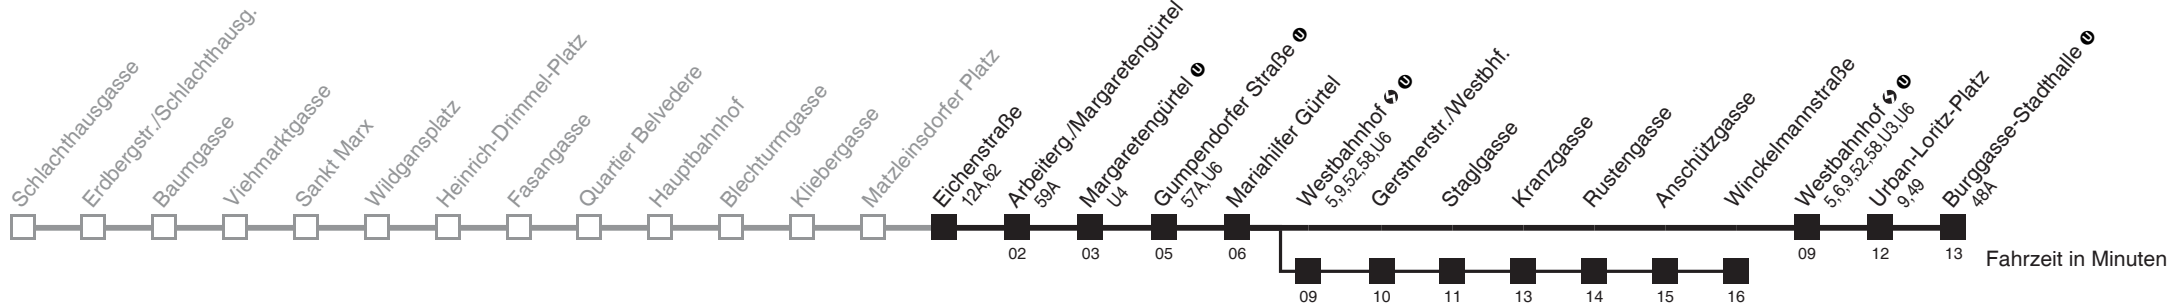

Eichenstraße → Burggasse-Stadthalle

Ihr Kurzstreckenfahrtschein gilt bis
Margaretengürtel

Fahrzeit in Minuten

Montag-Freitag (Schule)

4	
5	01 16 23 30 38 45 53
6	00 08 15 21 27 33 39 45 51 57
7	03 09 15 21 27 33 39 45 51 57
8	03 09 15 21 27 33 39 45 53
9	00 08 15 23 30 38 47 45 53
10	00 08 15 23 30 38 45 53
11	00 08 15 23 30 38 45 53
12	00 08 15 23 30 38 45 53 56
13	00 08 15 - - - - -
14	- - - Intervall 6' - - -
15	- - - - - - - - -
16	- - - - - - - - -
17	- - - - - - - - -
18	- - - 15 23 30 38 45 53 56
19	00 08 15 23 33 38 43 54
20	04 14 24 34 44 54
21	04 14 24 34 44 54
22	04 17 32 47 54
23	02 17 32 47
0	02 19

Montag-Freitag (Ferien)

4	55
5	01 23 30 38 45 53
6	00 08 15 23 30 38 45 53
7	00 08 15 23 30 38 45 53
8	00 08 15 23 30 38 45 53
9	00 08 15 23 30 38 45 53
10	00 08 15 23 30 38 45 53
11	00 08 15 23 30 38 45 53
12	00 08 15 23 30 38 45 53
13	00 08 15 23 30 38 45 53
14	00 08 15 23 30 38 45 53
15	00 08 15 23 30 38 45 53
16	00 08 15 23 30 38 45 53
17	00 08 15 23 30 38 45 53
18	00 08 15 23 30 38 45 53
19	00 08 15 23 33 43 54
20	04 14 24 34 44 54
21	04 14 24 34 44 54
22	04 17 24 32 47 54
23	02 17 32 47
0	02 19

Samstag

4	
5	24 34 44 54
6	04 14 24 34 44 54
7	04 14 24 34 44 54
8	04 14 24 29 34 44 53
9	00 08 15 23 30 38 45 53
10	00 08 15 23 30 38 45 53
11	00 08 15 23 30 38 45 53
12	00 08 15 23 30 38 45 53
13	00 08 15 23 30 38 45 53
14	00 08 15 23 30 38 45 53
15	00 08 15 23 30 38 45 53
16	00 08 15 23 30 38 45 53
17	00 08 15 23 30 38 45 53
18	00 08 15 23 30 38 45 53
19	01 08 16 24 34 44 54
20	04 17 24 32 47
21	02 17 32 47
22	02 17 32 47
23	02 17 32 47
0	02 19

Sonn- und Feiertag

4	
5	24 36 47
6	02 17 32 47
7	02 17 32 47
8	02 14 27 34 44 54
9	04 14 24 34 44 54
10	04 14 24 34 44 54
11	04 14 24 34 44 54
12	04 14 24 30 34 43 50 58
13	05 13 20 28 35 43 50 58
14	05 13 20 28 35 43 50 58
15	05 13 20 28 35 43 50 58
16	05 13 20 28 35 43 50 58
17	05 13 20 28 35 43 50 58
18	05 13 20 28 35 43 50 58
19	05 14 24 29 34 44 54
20	04 17 24 32 47
21	02 17 32 47
22	02 17 32 47
23	02 17 32 47
0	02 19

Vom 31.12. auf 1.1. durchgehender Betrieb
Am 24.12. Verkehr wie samstags. Ab ca. 18.00 Uhr Intervall 15 Minuten

☐ über Westbahnhof →
bis Winkelmannstraße

Holen Sie sich die
aktuellen Abfahrtszeiten
auf Ihr Handy

m.qando.at/qr/00267