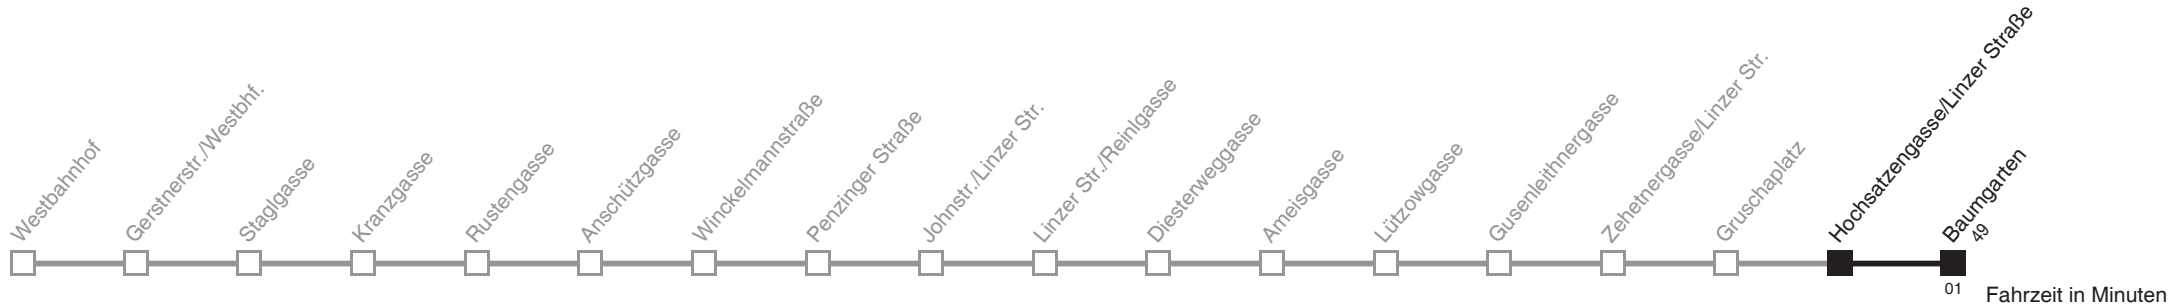

Holen Sie sich die
aktuellen Abfahrtszeiten
auf Ihr Handy

m.qando.at/qr/00434

52

Hochsatzengasse/Linzer Straße → Baumgarten

Ihr Kurzstreckenfahrtschein gilt bis
Baumgarten

Montag-Freitag (Schule)

Montag-Freitag (Ferien)