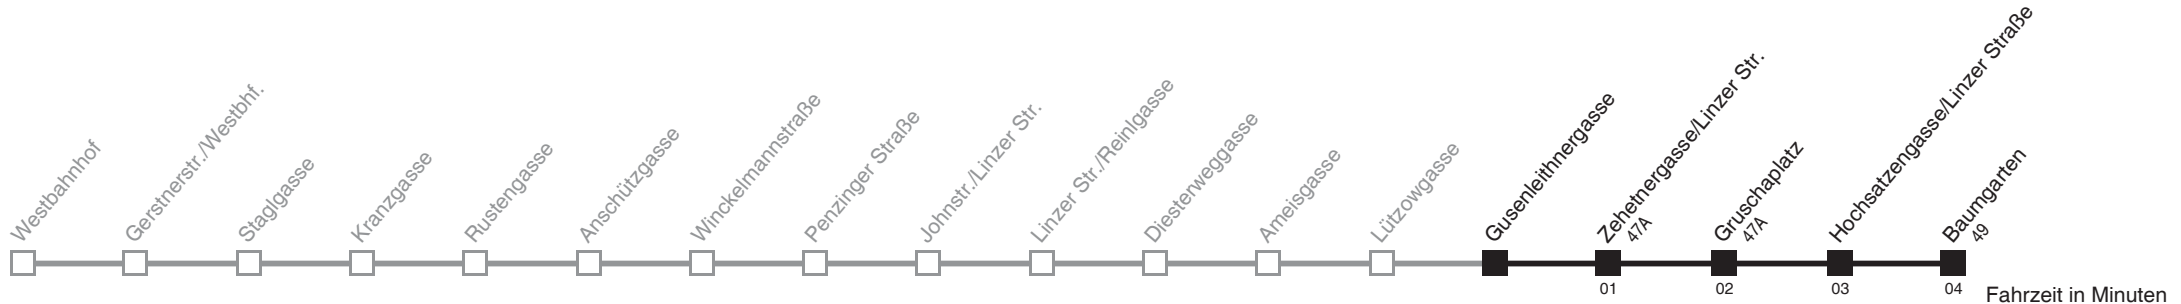

Holen Sie sich die
aktuellen Abfahrtszeiten
auf Ihr Handy

m.qando.at/qr/00819

Gusenleithnergasse → Baumgarten

Ihr Kurzstreckenfahrtschein gilt bis
Zehetnergasse/Linzer Str.

Montag-Freitag (Schule)

Montag-Freitag (Ferien)