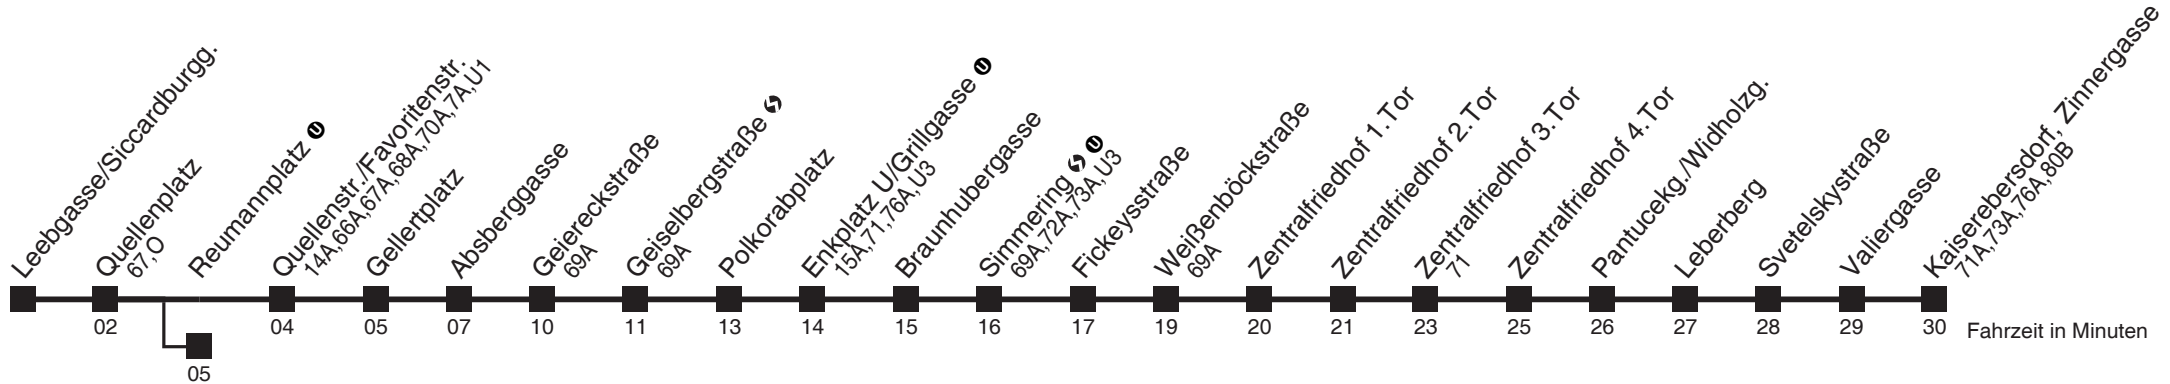

6 Leebgasse/Siccardburgg. → Kaiserebersdorf, Zinnergasse

Ihr Kurzstreckenfahrtschein gilt bis
Quellenstr./Favoritenstr.

Montag-Freitag (Schule)

4 53
5 01 09 17 24

Montag-Freitag (Ferien) gültig vom 27.12. - 4.1.

4 53
5 01 09 17 24

Samstag

4 44 58
5 17 40

Samstag

gültig vom 15.12. - 22.12.

4 44 58
5 17 40

Sonn- und Feiertag

4 44 57
5 17

Am 24.12. ab ca. 18.00 Uhr Intervall 15 Minuten
Vom 31.12. auf 1.1. durchgehender Betrieb
□ bis Reumannplatz ①

Holen Sie sich die
aktuellen Abfahrtszeiten
auf Ihr Handy
m.qando.at/qr/02500

Auskunft
Wiener Linien: 7909-100
Änderungen vorbehalten