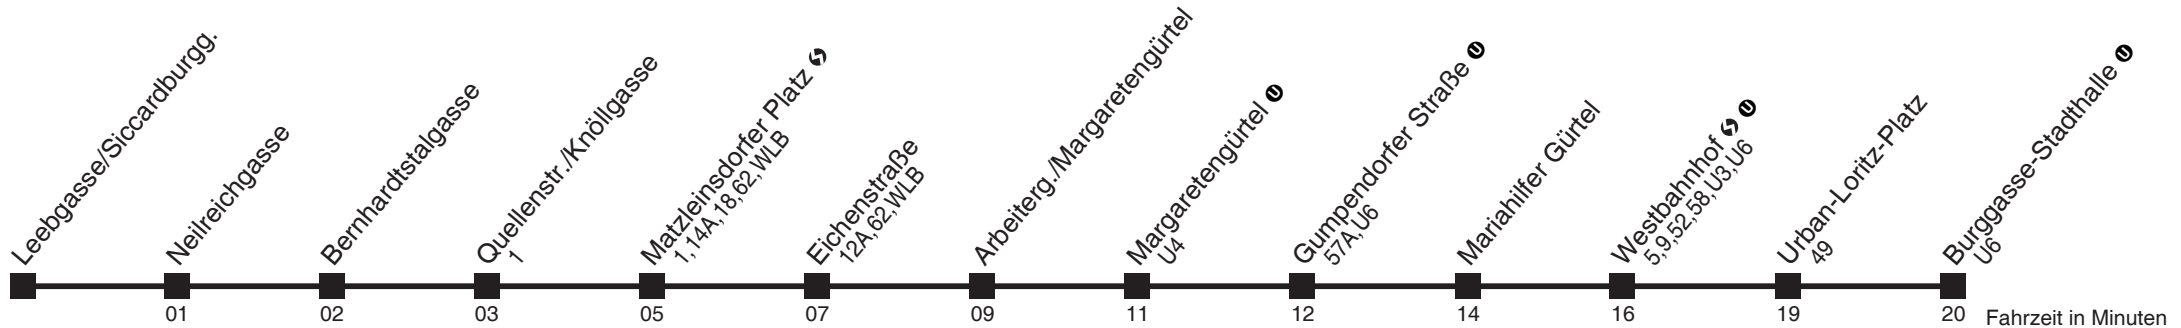

6

Leebgasse/Siccardburgg. → Burggasse-Stadthalle

Ihr Kurzstreckenfahrtschein gilt bis
Matzleinsdorfer Platz

Montag-Freitag (Schule)		Montag-Freitag (Ferien) gültig vom 27.12. - 4.1.		Samstag		Samstag gültig vom 15.12. - 22.12.		Sonn- und Feiertag	
4	52 59	4	52 59	4		4		4	
5	06 33 40 57	5	06 40	5	02	5	02	5	02
6	03	6	03	6		6		6	
7		7		7		7		7	55
8		8		8		8		8	
9		9		9		9		9	
10		10		10		10		10	
11		11		11		11		11	
12		12		12		12		12	17

Am 24.12. ab ca. 18.00 Uhr Intervall 15 Minuten
Vom 31.12. auf 1.1. durchgehender Betrieb

Holen Sie sich die
aktuellen Abfahrtszeiten
auf Ihr Handy
m.qando.at/qr/02500