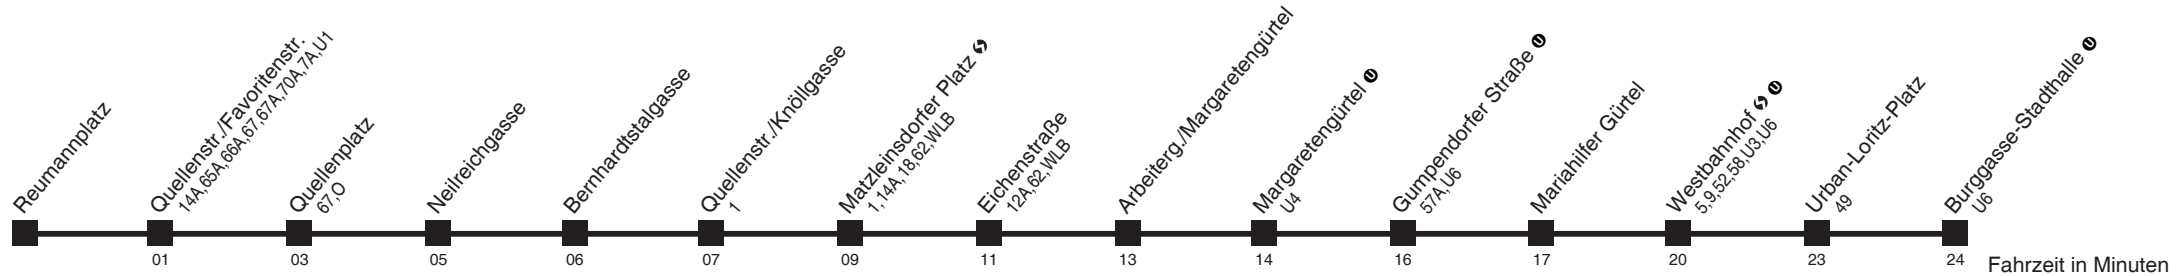

6

Reumannplatz → Burggasse-Stadthalle

Ihr Kurzstreckenfahrtschein gilt bis
Matzleinsdorfer Platz

Fahrzeit in Minuten

Montag-Freitag (Schule)

Montag-Freitag (Ferien) gültig vom 27.12. - 4.1.

Samstag

Samstag gültig vom 15.12. - 22.12.

Sonn- und Feiertag

4	4	4 49	4 49	4 49
5	5	5	5	5
6	6	6	6	6
7	7	7	7	7
8	8	8	8	8
9	9	9	9	9
10	10	10	10	10
11	11	11	11	11
12	12	12	12	12
13	13	13	13	13
14	14	14	14	14
15	15	15	15	15
16	16	16	16	16
17	17	17	17	17
18	18	18	18	18
19	19	19	19	19 39
20	20	20	20	20
21	21	21	21	21
22 43	22 43	22 43	22 43	22 43

Am 24.12. ab ca. 18.00 Uhr Intervall 15 Minuten
Vom 31.12. auf 1.1. durchgehender Betrieb
☐ bis Quellenplatz

Holen Sie sich die
aktuellen Abfahrtszeiten
auf Ihr Handy
m.qando.at/qr/01095