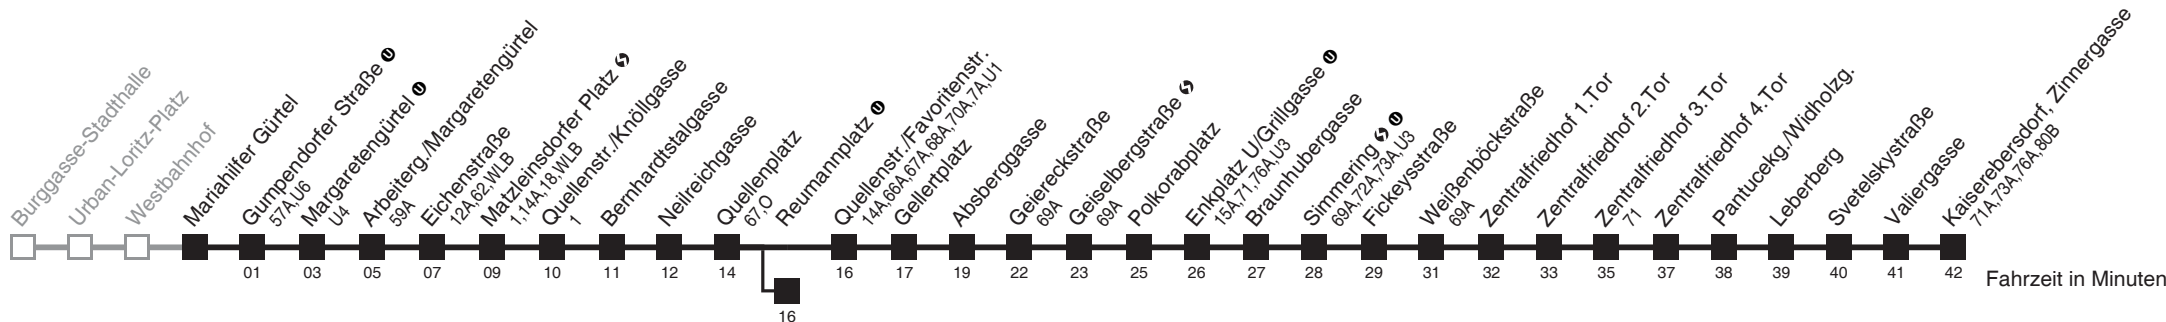

6

Mariahilfer Gürtel → Kaiserebersdorf, Zinnergasse

Ihr Kurzstreckenfahrtschein gilt bis
Margareten Gürtel

Montag-Freitag (Schule)

Montag-Freitag (Ferien) gültig vom 27.12. - 4.1.

Samstag

Samstag gültig vom 15.12. - 22.12.

Sonn- und Feiertag

5	19 27 35 43 50 56	5	19 27 35 43 50 57	5	19 35 48 58	5	19 35 48 58	5	19 35 50
6	02 - Intervall 3' - 6' - -	6	04 11 - - - - - - - -	6	08 18 28 38 48 58	6	08 18 28 38 48 58	6	05 20 35 50
7	- - - - - - - - - -	7	- - Intervall 5' - 6' - -	7	08 18 28 38 48 58	7	08 18 28 38 48 58	7	05 20 35 50
8	- - - - - - - - - -	8	- - - - - - - - - -	8	08 18 27 35 42 50 57	8	08 18 27 35 42 50 57	8	05 18 28 38 48 58
9	- - - - - - - - - -	9	- - - - - 27 35 42 50 57	9	05 12 20 27 35 42 50 57	9	03 - - Intervall 6' - - -	9	08 18 28 38 48 58
10	- - - - - - - - - -	10	05 12 20 27 35 42 50 57	10	05 12 20 27 35 42 50 57	10	- - - - - - - - - -	10	08 18 28 38 48 58
11	- - - - - - - - - -	11	05 12 20 27 35 42 50 57	11	05 12 20 27 35 42 50 57	11	- - - - - - - - - -	11	08 18 28 38 48 58
12	- - - - - - - - - -	12	05 12 20 27 - - - - - -	12	05 12 20 27 35 42 50 57	12	- - - - - - - - - -	12	08 18 27 35 42 50 57
13	- - - - - - - - - -	13	- - - Intervall 6' - - -	13	05 12 20 27 35 42 50 57	13	- - - - - - - - - -	13	05 12 20 27 35 42 50 57
14	- - - - - - - - - -	14	- - - - - - - - - -	14	05 12 20 27 35 42 50 57	14	- - - - - - - - - -	14	05 12 20 27 35 42 50 57
15	- - - - - - - - - -	15	- - - - - - - - - -	15	05 12 20 27 35 42 50 57	15	- - - - - - - - - -	15	05 12 20 27 35 42 50 57
16	- - - - - - - - - -	16	- - - - - - - - - -	16	05 12 20 27 35 42 50 57	16	- - - - - - - - - -	16	05 12 20 27 35 42 50 57
17	- - - - - - - - - -	17	- - - - - - - - - -	17	05 12 20 27 35 42 50 57	17	- - - - - - - - - -	17	05 12 20 27 35 42 50 57
18	- - - - - - - - - 57	18	- - - - - - - - - 57	18	05 12 20 27 35 42 50 58	18	- - - - - - - - - 51 58	18	05 12 20 27 35 42 50 58
19	05 12 20 27 35 42 50 58	19	05 12 20 27 35 42 50 58	19	08 18 28 38 48 58	19	08 18 28 38 48 58	19	08 18 28 38 48 58
20	08 18 28 38 48 58	20	08 18 28 38 48 58	20	08 18 28 38 48 58	20	08 18 28 38 48 58	20	08 18 28 38 48 58
21	08 18 28 38 48 58	21	08 18 28 38 48 58	21	08 18 28 38 48 58	21	08 18 28 38 48 58	21	08 18 28 38 48 58
22	08 20 <u>27</u> 35 50	22	08 20 <u>27</u> 35 50	22	08 20 <u>27</u> 35 50	22	08 20 <u>27</u> 35 50	22	08 20 <u>27</u> 35 50
23	05 20 35 50	23	05 20 35 50	23	05 20 35 50	23	05 20 35 50	23	05 20 35 50
0	05 26	0	05 26	0	05 26	0	05 26	0	05 26

Am 24.12. ab ca. 18.00 Uhr Intervall 15 Minuten
Vom 31.12. auf 1.1. durchgehender Betrieb
□ bis Reumannplatz

Holen Sie sich die
aktuellen Abfahrtszeiten
auf Ihr Handy

m.qando.at/qr/00833