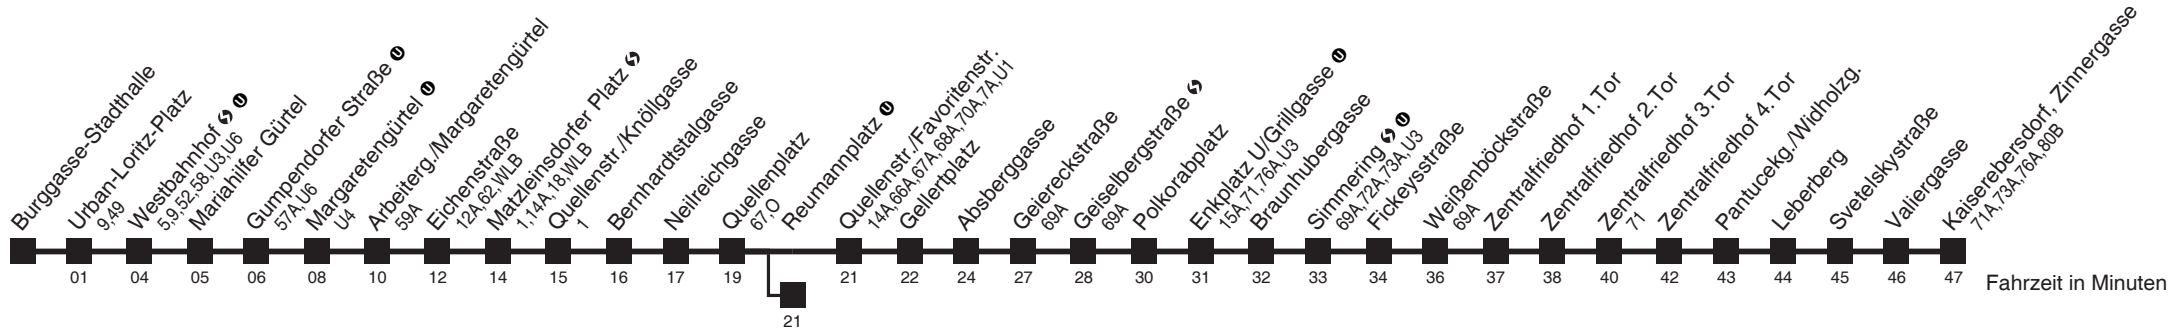

6 Burggasse-Stadthalle → Kaiserebersdorf, Zinnergasse

Ihr Kurzstreckenfahrtschein gilt bis
Westbahnhof →

Mo-Fr (Schule)

Montag-Freitag (Ferien) gültig vom 27.12. - 4.1.

Samstag

Samstag gültig vom 15.12. - 22.12.