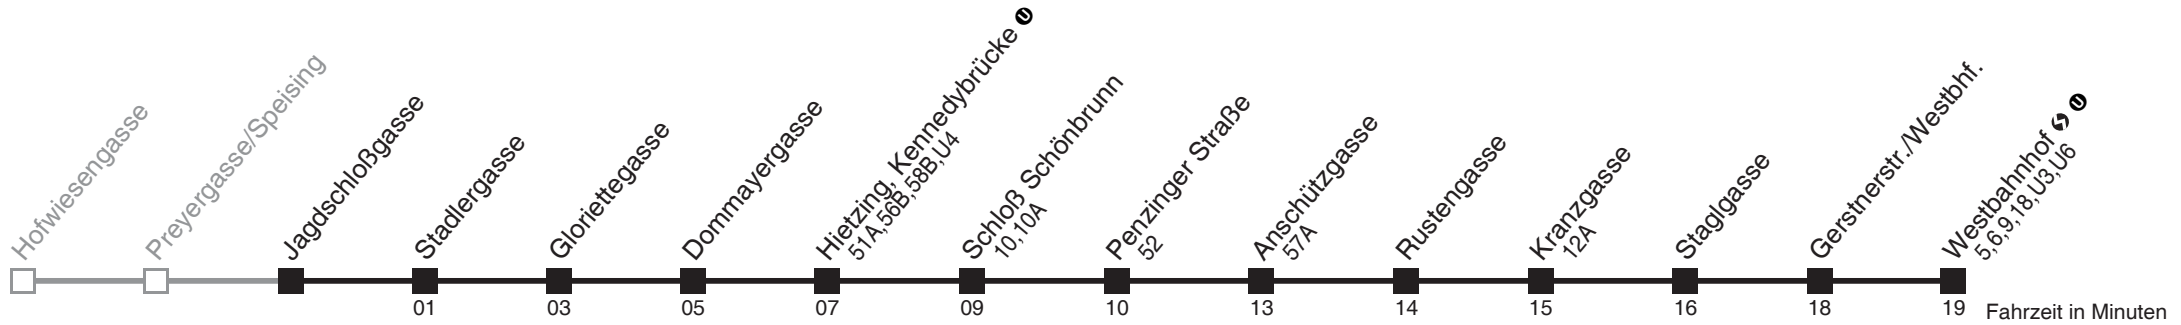

58

Jagdschloßgasse → Westbahnhof ↻ U

Ihr Kurzstreckenfahrtschein gilt bis
Hietzing, Kennedybrücke U

Montag-Freitag (Schule)

Montag-Freitag (Ferien)

Samstag

Samstag gültig vom 17.11. bis 22.12.

Sonn- und Feiertag

5 13 19 42
6 36 44
7
8
9

5 13 19
6
7
8
9

5 16
6 27
7
8
9

5 16
6 14
7
8 48
9 17

5 16
6
7
8 08
9

Am 24.12. Verkehr wie samstags, ab ca. 18.00 Uhr Intervall alle 15 Minuten
Vom 31.12. auf 1.1. durchgehender Betrieb
□ bis Hietzing, Kennedybrücke U

Holen Sie sich die
aktuellen Abfahrtszeiten
auf Ihr Handy

m.qando.at/qr/00589