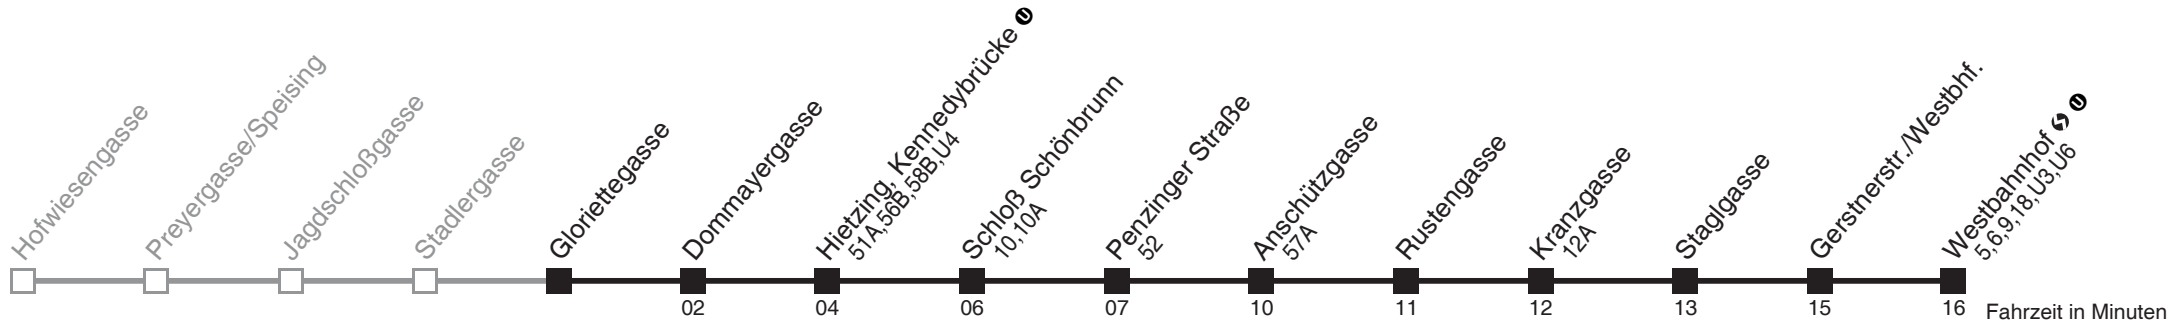

58

Gloriettegasse → Westbahnhof ↻ U

Ihr Kurzstreckenfahrtschein gilt bis
Hietzing, Kennedybrücke U

Fahrzeit in Minuten

Montag-Freitag (Schule)

Montag-Freitag (Ferien)

Samstag

Samstag gültig vom 17.11. bis 22.12.

Sonn- und Feiertag

5 16 22 45
6 39 47
7
8
9

5 16 22
6
7
8
9

5 19
6 30
7
8
9

5 19
6 17
7
8 51
9 20

5 19
6
7
8 11
9

Am 24.12. Verkehr wie samstags, ab ca. 18.00 Uhr Intervall alle 15 Minuten
Vom 31.12. auf 1.1. durchgehender Betrieb
☐ bis Hietzing, Kennedybrücke U

Holen Sie sich die
aktuellen Abfahrtszeiten
auf Ihr Handy

m.qando.at/qr/00408