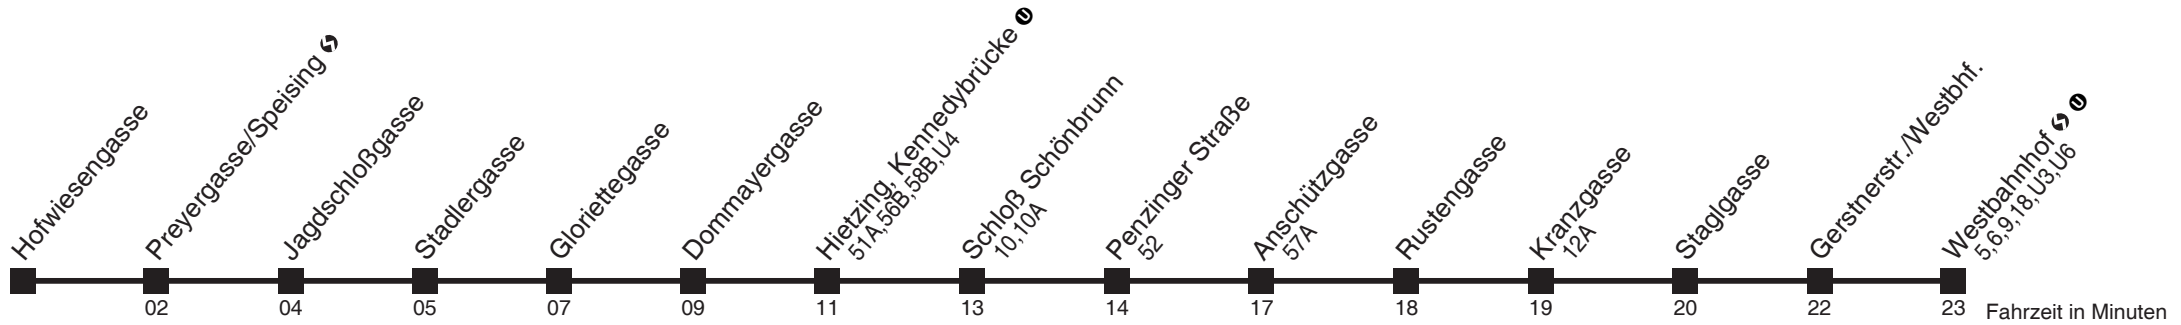

58

Hofwiesengasse → Westbahnhof ↻ ①

Ihr Kurzstreckenfahrtschein gilt bis
Hietzing, Kennedybrücke ①

Montag-Freitag (Schule)

Montag-Freitag (Ferien)

Samstag

Samstag gültig vom 17.11. bis 22.12.

Sonn- und Feiertag

5 ☐ 10 16 ☐ 38
6 ☐ 32 ☐ 41
7
8
9

5 ☐ 10 16
6
7
8
9

5 12
6 ☐ 23
7
8
9

5 12
6 ☐ 10
7
8 ☐ 44
9 ☐ 14

5 12
6
7
8 ☐ 04
9

Am 24.12. Verkehr wie samstags, ab ca. 18.00 Uhr Intervall alle 15 Minuten
Vom 31.12. auf 1.1. durchgehender Betrieb
☐ bis Hietzing, Kennedybrücke ①

Holen Sie sich die
aktuellen Abfahrtszeiten
auf Ihr Handy
m.qando.at/qr/00539