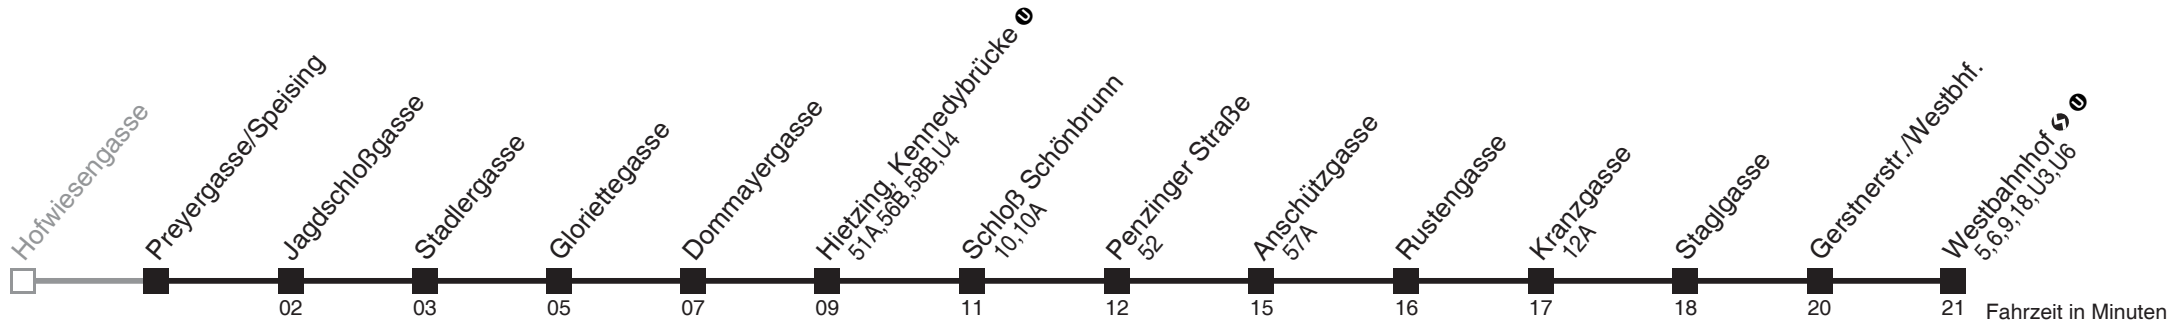

58

Preyergasse/Speising ↔ Westbahnhof ↔

Ihr Kurzstreckenfahrtschein gilt bis
Hietzing, Kennedybrücke

Montag-Freitag (Schule)

Montag-Freitag (Ferien)

Samstag

Samstag gültig vom 17.11. bis 22.12.

Sonn- und Feiertag

5 12 18 40
6 34 43
7
8
9

5 12 18
6
7
8
9

5 14
6 25
7
8
9

5 14
6 12
7
8 46
9 16

5 14
6
7
8 06
9

Am 24.12. Verkehr wie samstags, ab ca. 18.00 Uhr Intervall alle 15 Minuten
Vom 31.12. auf 1.1. durchgehender Betrieb
□ bis Hietzing, Kennedybrücke

Holen Sie sich die
aktuellen Abfahrtszeiten
auf Ihr Handy
m.qando.at/qr/01283