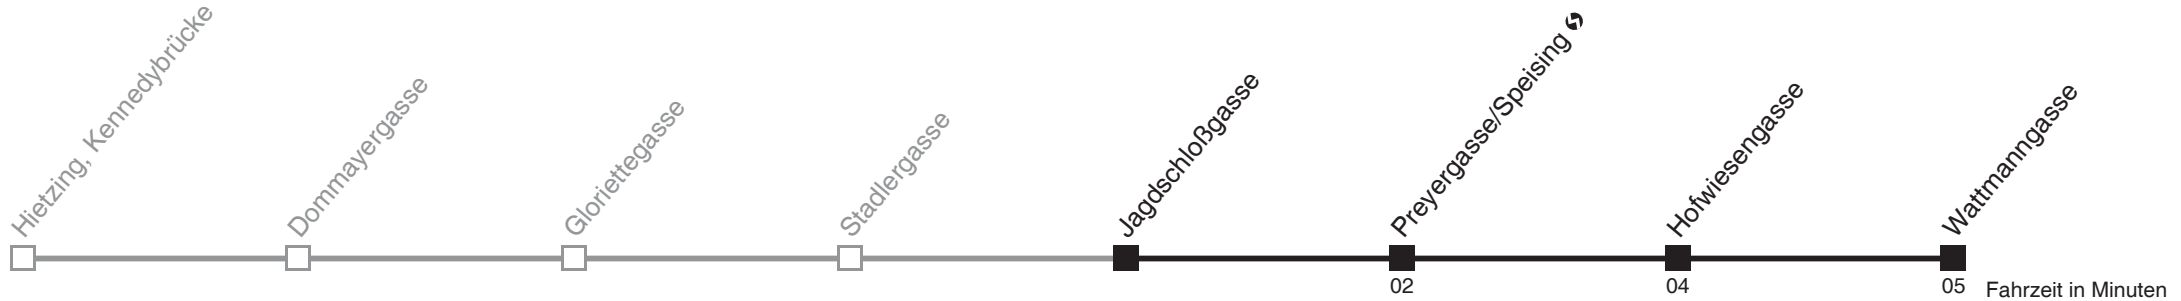

58

Jagdschloßgasse → Wattmannngasse

Ihr Kurzstreckenfahrtschein gilt bis **Hummelgasse**

Montag-Freitag (Schule)	Montag-Freitag (Ferien)	Samstag	Samstag gültig vom 17.11. bis 22.12.	Sonn- und Feiertag
18	18	18	18 22 52	18
19 00 33 53	19	19	19	19
20	20	20 25 55	20 25 55	20 25 55
21 56	21	21	21	21
22 25	22 24 39	22	22	22

Am 24.12. Verkehr wie samstags, ab ca. 18.00 Uhr Intervall alle 15 Minuten
Vom 31.12. auf 1.1. durchgehender Betrieb

Holen Sie sich die aktuellen Abfahrtszeiten auf Ihr Handy
m.qando.at/qr/00589

Auskunft
Wiener Linien: 7909-100
Änderungen vorbehalten