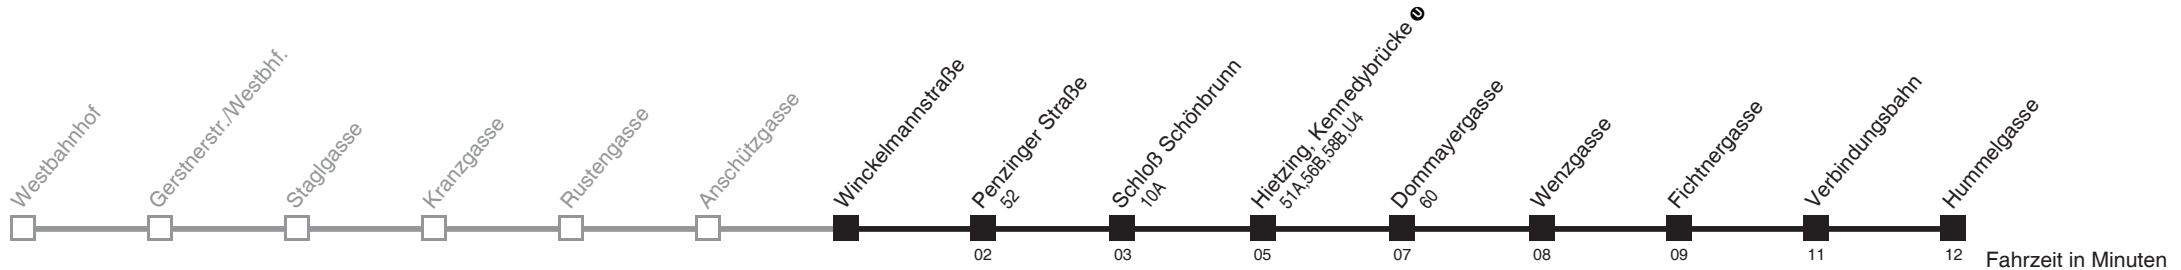

Winckelmannstraße → Hummelgasse

Ihr Kurzstreckenfahrtschein gilt bis
Hietzing, Kennedybrücke ①

Fahrzeit in Minuten

Montag-Freitag (Schule)

Montag-Freitag (Ferien)

Samstag

Samstag gültig vom 17.11. bis 22.12.

Sonn- und Feiertag

5 25 39 51	5 25 39 45 51	5 17 25 47 55	5 17 25 47 55	5 17 25 47
6 03 13 18 23 33 43 50 58	6 03 15 25 35 45 55	6 03 18 33 45 55	6 03 18 33 45 55	6 03 18 33 48
7 05 12 19 26 33 39 44 49 54 59	7 05 15 25 35 45 55	7 05 15 25 35 45 55	7 05 15 25 35 45 55	7 03 18 33 48 55
8 06 13 19 26 33 39 46 53 59	8 05 15 25 35 45 55	8 05 15 25 35 45 55	8 05 15 25 35 45 55	8 03 18 33 45 55
9 07 14 22 29 37 44 52 59	9 05 15 25 35 45 55	9 05 15 25 35 45 55	9 05 14 22 29 37 44 52 59	9 05 15 25 35 45 55
10 07 14 22 29 37 44 52 59	10 05 15 25 35 45 55	10 05 15 25 35 45 55	10 07 14 22 29 37 44 52 59	10 05 15 25 35 45 55
11 07 14 22 29 37 44 52 59	11 05 15 25 35 45 55	11 05 15 25 35 45 55	11 07 14 22 29 37 44 52 59	11 05 15 25 35 45 55
12 07 14 22 29 37 44 52 59	12 05 15 25 35 45 55	12 05 15 25 35 45 55	12 07 14 22 29 37 44 52 59	12 05 15 25 35 45 55
13 07 14 22 29 37 44 52 59	13 05 15 25 35 45 55	13 05 15 25 35 45 55	13 07 14 22 29 37 44 52 59	13 05 15 25 35 45 55
14 03 06 13 19 26 33 39 46 53 59	14 05 15 25 35 45 55	14 05 15 25 35 45 55	14 07 14 22 29 37 44 52 59	14 05 15 25 35 45 55
15 06 13 19 26 33 39 46 53 59	15 05 15 25 35 45 55	15 05 15 25 35 45 55	15 07 14 22 29 37 44 52 59	15 05 15 25 35 45 55
16 06 13 19 26 33 39 46 53 59	16 05 15 25 35 45 55	16 05 15 25 35 45 55	16 07 14 22 29 37 44 52 59	16 05 15 25 35 45 55
17 06 13 19 26 33 39 46 53 59	17 05 15 25 35 45 55	17 05 15 25 35 45 55	17 07 14 22 29 37 44 52 59	17 05 15 25 35 45 55
18 06 13 19 26 33 39 46 53 59	18 05 15 25 35 45 55	18 05 15 25 35 45 55	18 07 14 22 29 37 45 55	18 05 15 25 35 45 55
19 07 14 22 29 37 45 55	19 05 15 25 35 45 55	19 05 15 25 35 45 55	19 05 15 25 35 45 55	19 05 15 25 35 45 55
20 05 15 25 35 45 55	20 05 15 25 35 45 55	20 05 15 25 35 48	20 05 15 25 35 48	20 05 15 25 35 48
21 05 15 25 35 45 55	21 05 15 25 35 45 55	21 03 18 33 48	21 03 18 33 48	21 03 18 33 48
22 05 18 33 48	22 05 18 33 48	22 03 18 33 48	22 03 18 33 48	22 03 18 33 48
23 03 18 33 48	23 03 18 33 48	23 03 18 33 48	23 03 18 33 48	23 03 18 33 48
0 03 18 39	0 03 18 39	0 03 18 39	0 03 18 39	0 03 18 39

Am 24.12. Verkehr wie samstags, ab ca. 18.00 Uhr Intervall alle 15 Minuten
Vom 31.12. auf 1.1. durchgehender Betrieb

Holen Sie sich die
aktuellen Abfahrtszeiten
auf Ihr Handy

m.qando.at/qr/01493