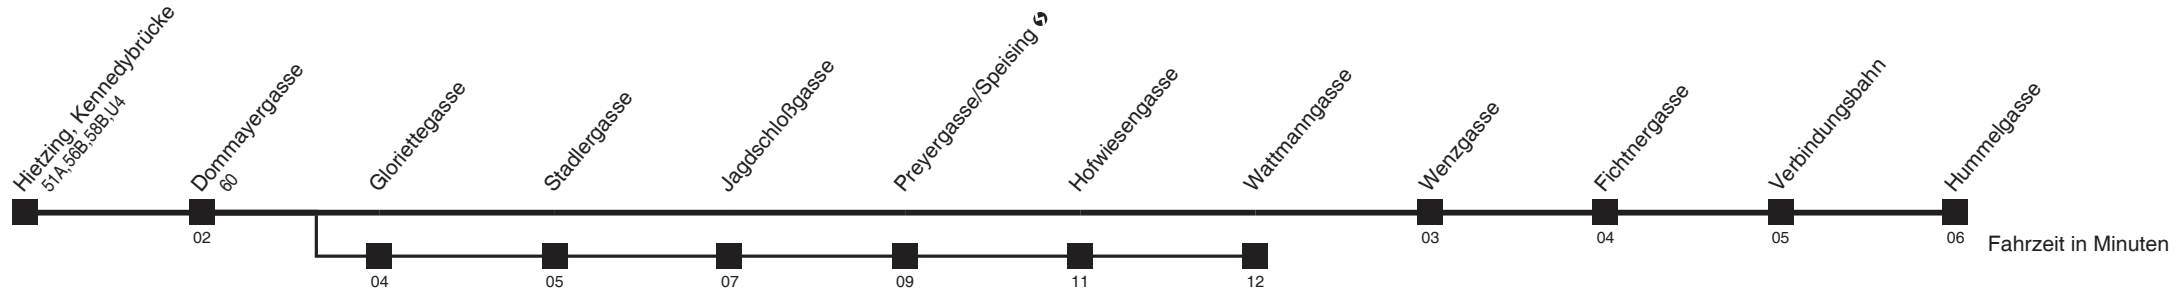

58

Hietzing, Kennedybrücke U → Hummelgasse

Ihr Kurzstreckenfahrtschein gilt bis **Hummelgasse**

Fahrzeit in Minuten

Montag-Freitag (Schule)

Montag-Freitag (Ferien)

Samstag

Samstag gültig vom 17.11. bis 22.12.

Sonn- und Feiertag

5	21 50	5	22	5		5		5	
6	44 52	6		6	34	6	21	6	
7		7		7		7		7	
8		8		8		8	55	8	16
9		9		9		9	25	9	
10		10		10		10		10	
11		11		11		11		11	
12		12		12		12		12	
13		13		13		13		13	
14		14		14		14		14	
15		15		15		15		15	
16		16		16		16		16	
17		17		17		17		17	
18	53	18		18		18	15|45	18	
19	26|46	19		19		19		19	
20		20		20	18|48	20	18|48	20	18|48
21	49	21		21		21		21	
22	18	22	17|32	22		22		22	

Am 24.12. Verkehr wie samstags, ab ca. 18.00 Uhr Intervall alle 15 Minuten
Vom 31.12. auf 1.1. durchgehender Betrieb

☐ über Gloriettegasse
bis Wattmanngasse

Holen Sie sich die aktuellen Abfahrtszeiten auf Ihr Handy
m.qando.at/qr/00520