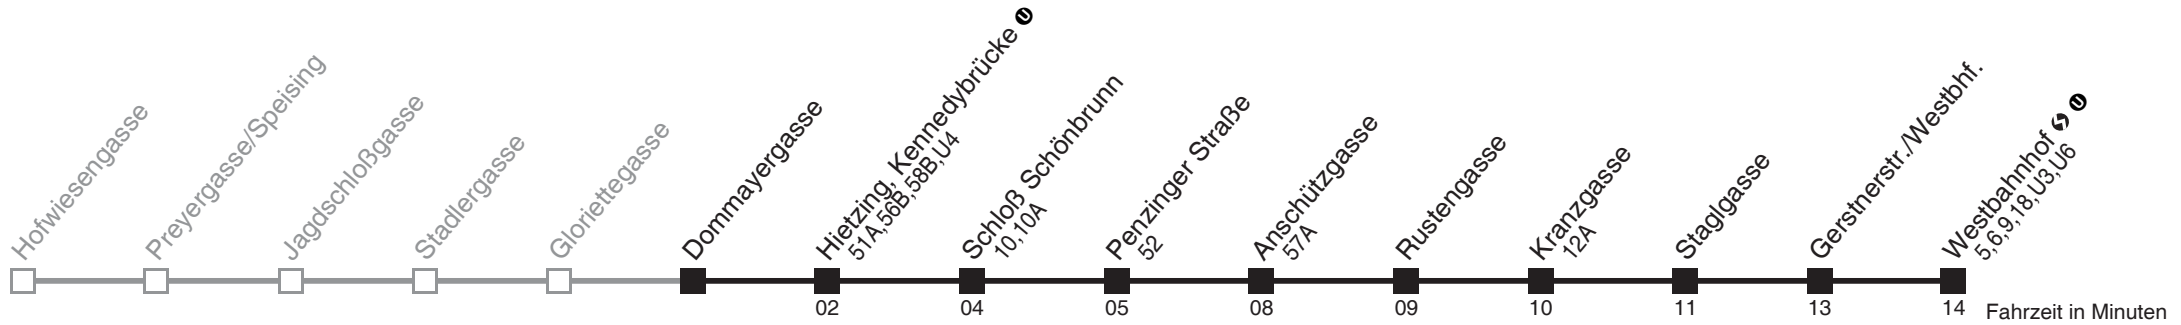

58

Dommayergasse → Westbahnhof ↻ U

Ihr Kurzstreckenfahrtschein gilt bis
Hietzing, Kennedybrücke U

Fahrzeit in Minuten

Montag-Freitag (Schule)

Montag-Freitag (Ferien)

Samstag

Samstag gültig vom 17.11. bis 22.12.

Sonn- und Feiertag

5 18 24 47
6 41 49
7
8
9

5 18 24
6
7
8
9

5 21
6 32
7
8
9

5 21
6 19
7
8 53
9 22

5 21
6
7
8 13
9

Am 24.12. Verkehr wie samstags, ab ca. 18.00 Uhr Intervall alle 15 Minuten
Vom 31.12. auf 1.1. durchgehender Betrieb
□ bis Hietzing, Kennedybrücke U

Holen Sie sich die
aktuellen Abfahrtszeiten
auf Ihr Handy
m.qando.at/qr/00233