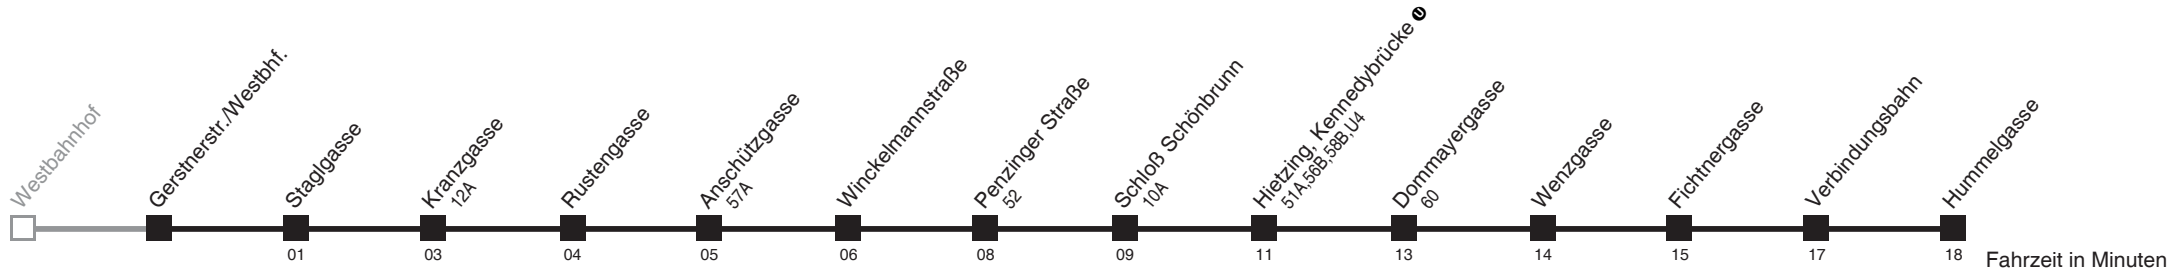

58

Gerstnerstr./Westbhf. → Hummelgasse

Ihr Kurzstreckenfahrtschein gilt bis
Winckelmannstraße

Montag-Freitag (Schule)

Montag-Freitag (Ferien)

Samstag

Samstag gültig vom 17.11. bis 22.12.

Sonn- und Feiertag

5	19 33 45 57	5	19 33 45 57	5	19 41 57	5	19 41 57	5	19 41 57
6	07 17 27 37 44 52 59	6	09 19 29 39 49 59	6	12 27 39 49 59	6	12 27 39 49 59	6	12 27 42 57
7	06 13 20 27 33 38 43 48 53	7	09 19 29 39 49 59	7	09 19 29 39 49 59	7	09 19 29 39 49 59	7	12 27 42 57
8	00 07 13 20 27 33 40 47 53	8	09 19 29 39 49 59	8	09 19 29 39 49 59	8	09 19 29 39 49 59	8	12 27 39 49 59
9	01 08 16 23 31 38 46 53	9	09 19 29 39 49 59	9	09 19 29 39 49 59	9	08 16 23 31 38 46 53	9	09 19 29 39 49 59
10	01 08 16 23 31 38 46 53	10	09 19 29 39 49 59	10	09 19 29 39 49 59	10	01 08 16 23 31 38 46 53	10	09 19 29 39 49 59
11	01 08 16 23 31 38 46 53	11	09 19 29 39 49 59	11	09 19 29 39 49 59	11	01 08 16 23 31 38 46 53	11	09 19 29 39 49 59
12	01 08 16 23 31 38 46 53	12	09 19 29 39 49 59	12	09 19 29 39 49 59	12	01 08 16 23 31 38 46 53	12	09 19 29 39 49 59
13	01 08 16 23 31 38 46 53	13	09 19 29 39 49 59	13	09 19 29 39 49 59	13	01 08 16 23 31 38 46 53	13	09 19 29 39 49 59
14	00 07 13 20 27 33 40 47 53	14	09 19 29 39 49 59	14	09 19 29 39 49 59	14	01 08 16 23 31 38 46 53	14	09 19 29 39 49 59
15	00 07 13 20 27 33 40 47 53	15	09 19 29 39 49 59	15	09 19 29 39 49 59	15	01 08 16 23 31 38 46 53	15	09 19 29 39 49 59
16	00 07 13 20 27 33 40 47 53	16	09 19 29 39 49 59	16	09 19 29 39 49 59	16	01 08 16 23 31 38 46 53	16	09 19 29 39 49 59
17	00 07 13 20 27 33 40 47 53	17	09 19 29 39 49 59	17	09 19 29 39 49 59	17	01 08 16 23 31 38 46 53	17	09 19 29 39 49 59
18	00 07 13 20 27 33 40 47 53	18	09 19 29 39 49 59	18	09 19 29 39 49 59	18	01 08 16 23 31 39 49 59	18	09 19 29 39 49 59
19	01 08 16 23 31 39 49 59	19	09 19 29 39 49 59	19	09 19 29 39 49 59	19	09 19 29 39 49 59	19	09 19 29 39 49 59
20	09 19 29 39 49 59	20	09 19 29 39 49 59	20	09 19 29 42 57	20	09 19 29 42 57	20	09 19 29 42 57
21	09 19 29 39 49 59	21	09 19 29 39 49 59	21	12 27 42 57	21	12 27 42 57	21	12 27 42 57
22	12 27 42 57	22	12 27 42 57	22	12 27 42 57	22	12 27 42 57	22	12 27 42 57
23	12 27 42 57	23	12 27 42 57	23	12 27 42 57	23	12 27 42 57	23	12 27 42 57
0	12 33	0	12 33	0	12 33	0	12 33	0	12 33

Am 24.12. Verkehr wie samstags, ab ca. 18.00 Uhr Intervall alle 15 Minuten
Vom 31.12. auf 1.1. durchgehender Betrieb

Holen Sie sich die
aktuellen Abfahrtszeiten
auf Ihr Handy

m.qando.at/qr/01566