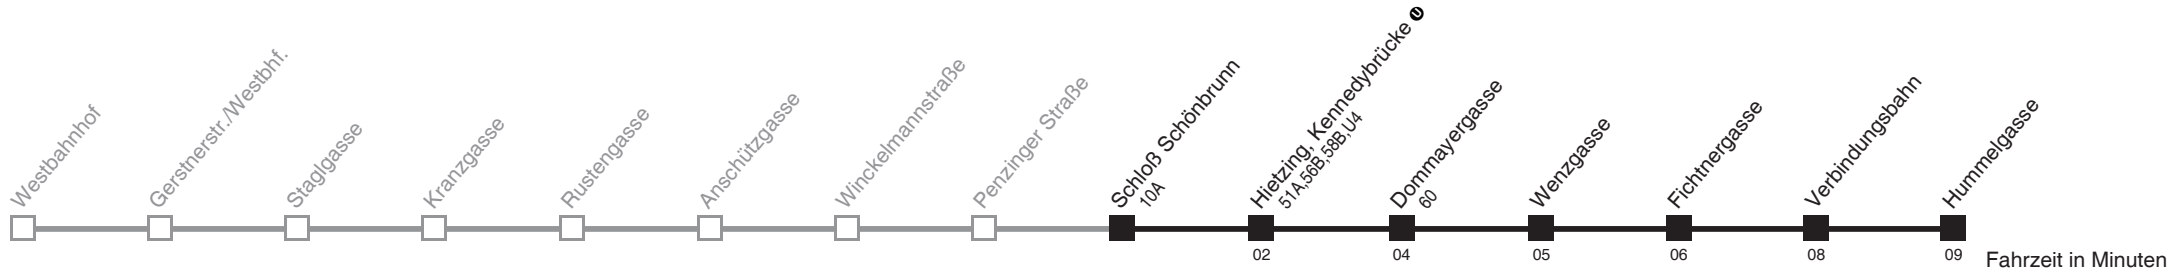

58

Schloß Schönbrunn → Hummelgasse

Ihr Kurzstreckenfahrtschein gilt bis
Hietzing, Kennedybrücke ①

Montag-Freitag (Schule)

Montag-Freitag (Ferien)

Samstag

Samstag gültig vom 17.11. bis 22.12.

Sonn- und Feiertag

Uhrzeit	Montag-Freitag (Schule)	Montag-Freitag (Ferien)	Samstag	Samstag gültig vom 17.11. bis 22.12.	Sonn- und Feiertag
5	28 42 54	5 28 42 48 54	5 20 28 50 58	5 20 28 50 58	5 20 28 50
6	06 16 21 26 36 46 54	6 06 18 28 38 48 58	6 06 21 36 48 58	6 06 21 36 48 58	6 06 21 36 51
7	02 09 16 23 30 37 43 48 53 58	7 09 19 29 39 49 59	7 08 18 28 38 48 58	7 08 18 28 38 48 58	7 06 21 36 51 58
8	03 10 17 23 30 37 43 50 57	8 09 19 29 39 49 59	8 08 18 28 38 48 58	8 08 18 28 38 48 58	8 06 21 36 48 58
9	03 10 18 25 33 40 48 55	9 08 18 28 38 48 58	9 08 18 28 38 48 58	9 08 18 25 33 40 48 55	9 08 18 28 38 48 58
10	03 10 18 25 33 40 48 55	10 08 18 28 38 48 58	10 08 18 28 38 48 58	10 03 10 18 25 33 40 48 55	10 08 18 28 38 48 58
11	03 10 18 25 33 40 48 55	11 08 18 28 38 48 58	11 08 18 28 38 48 58	11 03 10 18 25 33 40 48 55	11 08 18 28 38 48 58
12	03 10 18 25 33 40 48 55	12 08 18 28 38 48 58	12 08 18 28 38 48 58	12 03 10 18 25 33 40 48 55	12 08 18 28 38 48 58
13	03 10 18 25 33 40 48 55	13 08 18 28 38 48 58	13 08 18 28 38 48 58	13 03 10 18 25 33 40 48 55	13 08 18 28 38 48 58
14	03 06 09 16 23 29 36 43 49 56	14 08 18 28 38 48 58	14 08 18 28 38 48 58	14 03 10 18 25 33 40 48 55	14 08 18 28 38 48 58
15	03 10 17 23 30 37 43 50 57	15 09 19 29 39 49 59	15 08 18 28 38 48 58	15 03 10 18 25 33 40 48 55	15 08 18 28 38 48 58
16	03 10 17 23 30 37 43 50 57	16 09 19 29 39 49 59	16 08 18 28 38 48 58	16 03 10 18 25 33 40 48 55	16 08 18 28 38 48 58
17	03 10 17 23 30 37 43 50 57	17 09 19 29 39 49 59	17 08 18 28 38 48 58	17 03 10 18 25 33 40 48 55	17 08 18 28 38 48 58
18	03 10 17 23 30 37 43 50 57	18 09 19 29 39 49 59	18 08 18 28 38 48 58	18 03 10 18 25 33 40 48 58	18 08 18 28 38 48 58
19	03 10 18 25 33 40 48 58	19 08 18 28 38 48 58	19 08 18 28 38 48 58	19 08 18 28 38 48 58	19 08 18 28 38 48 58
20	08 18 28 38 48 58	20 08 18 28 38 48 58	20 08 18 28 38 51	20 08 18 28 38 51	20 08 18 28 38 51
21	08 18 28 38 48 58	21 08 18 28 38 48 58	21 06 21 36 51	21 06 21 36 51	21 06 21 36 51
22	08 21 36 51	22 08 21 36 51	22 06 21 36 51	22 06 21 36 51	22 06 21 36 51
23	06 21 36 51	23 06 21 36 51	23 06 21 36 51	23 06 21 36 51	23 06 21 36 51
0	06 21 42	0 06 21 42	0 06 21 42	0 06 21 42	0 06 21 42

Am 24.12. Verkehr wie samstags, ab ca. 18.00 Uhr Intervall alle 15 Minuten
Vom 31.12. auf 1.1. durchgehender Betrieb

Holen Sie sich die
aktuellen Abfahrtszeiten
auf Ihr Handy

m.qando.at/qr/01176