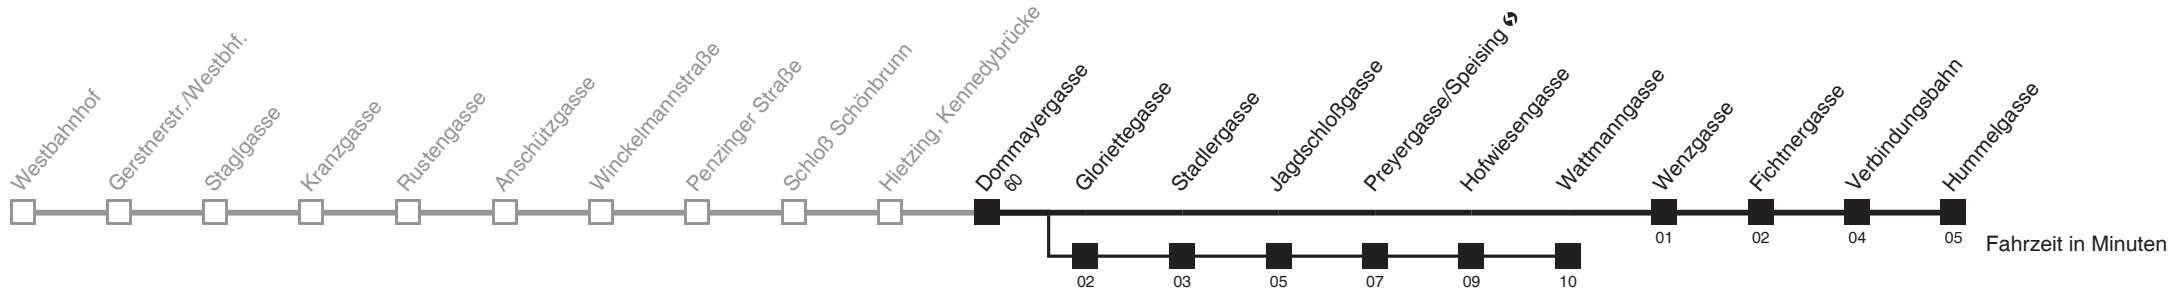

Dommayergasse → Hummelgasse

Ihr Kurzstreckenfahrtschein gilt bis
Hummelgasse

Fahrzeit in Minuten

Montag-Freitag (Schule)

Montag-Freitag (Ferien)

Samstag

Samstag gültig vom 17.11. bis 22.12.

Sonn- und Feiertag

5	23 32 46 51 58	5	23 32 46 52 58	5	24 32 54	5	24 32 54	5	24 32 54
6	10 20 25 30 40 45 50 54 58	6	10 22 32 42 52	6	02 10 25 36 40 52	6	02 10 23 25 40 52	6	10 25 40 55
7	06 13 20 27 34 41 47 52 57	7	02 13 23 33 43 53	7	02 12 22 32 42 52	7	02 12 22 32 42 52	7	10 25 40 55
8	02 07 14 21 27 34 41 47 54	8	03 13 23 33 43 53	8	02 12 22 32 42 52	8	02 12 22 32 42 52 57	8	02 10 18 25 40 52
9	01 07 14 22 29 37 44 52 59	9	03 12 22 32 42 52	9	02 12 22 32 42 52	9	02 12 22 27 29 37 44 52 59	9	02 12 22 32 42 52
10	07 14 22 29 37 44 52 59	10	02 12 22 32 42 52	10	02 12 22 32 42 52	10	07 14 22 29 37 44 52 59	10	02 12 22 32 42 52
11	07 14 22 29 37 44 52 59	11	02 12 22 32 42 52	11	02 12 22 32 42 52	11	07 14 22 29 37 44 52 59	11	02 12 22 32 42 52
12	07 14 22 29 37 44 52 59	12	02 12 22 32 42 52	12	02 12 22 32 42 52	12	07 14 22 29 37 44 52 59	12	02 12 22 32 42 52
13	07 14 22 29 37 44 52 59	13	02 12 22 32 42 52	13	02 12 22 32 42 52	13	07 14 22 29 37 44 52 59	13	02 12 22 32 42 52
14	07 10 13 20 27 33 40 47 53	14	02 12 22 32 42 52	14	02 12 22 32 42 52	14	07 14 22 29 37 44 52 59	14	02 12 22 32 42 52
15	00 07 14 21 27 34 41 47 54	15	02 13 23 33 43 53	15	02 12 22 32 42 52	15	07 14 22 29 37 44 52 59	15	02 12 22 32 42 52
16	01 07 14 21 27 34 41 47 54	16	03 13 23 33 43 53	16	02 12 22 32 42 52	16	07 14 22 29 37 44 52 59	16	02 12 22 32 42 52
17	01 07 14 21 27 34 41 47 54	17	03 13 23 33 43 53	17	02 12 22 32 42 52	17	07 14 22 29 37 44 52 59	17	02 12 22 32 42 52
18	01 07 14 21 27 34 41 47 54 55	18	03 13 23 33 43 53	18	02 12 22 32 42 52	18	07 14 17 22 29 37 44 47 52	18	02 12 22 32 42 52
19	01 07 14 22 28 29 37 44 48 52	19	03 12 22 32 42 52	19	02 12 22 32 42 52	19	02 12 22 32 42 52	19	02 12 22 32 42 52
20	02 12 22 32 42 52	20	02 12 22 32 42 52	20	02 12 20 22 32 42 50 55	20	02 12 20 22 32 42 50 55	20	02 12 20 22 32 42 50 55
21	02 12 22 32 42 51 52	21	02 12 22 32 42 52	21	10 25 40 55	21	10 25 40 55	21	10 25 40 55
22	02 12 20 25 40 55	22	02 12 19 25 34 40 55	22	10 25 40 55	22	10 25 40 55	22	10 25 40 55
23	10 25 40 55	23	10 25 40 55	23	10 25 40 55	23	10 25 40 55	23	10 25 40 55
0	10 25 46	0	10 25 46	0	10 25 46	0	10 25 46	0	10 25 46

Am 24.12. Verkehr wie samstags, ab ca. 18.00 Uhr Intervall alle 15 Minuten
Vom 31.12. auf 1.1. durchgehender Betrieb

□ über Gloriettegasse
bis Wattmann gasse

Holen Sie sich die
aktuellen Abfahrtszeiten
auf Ihr Handy
m.qando.at/qr/00233