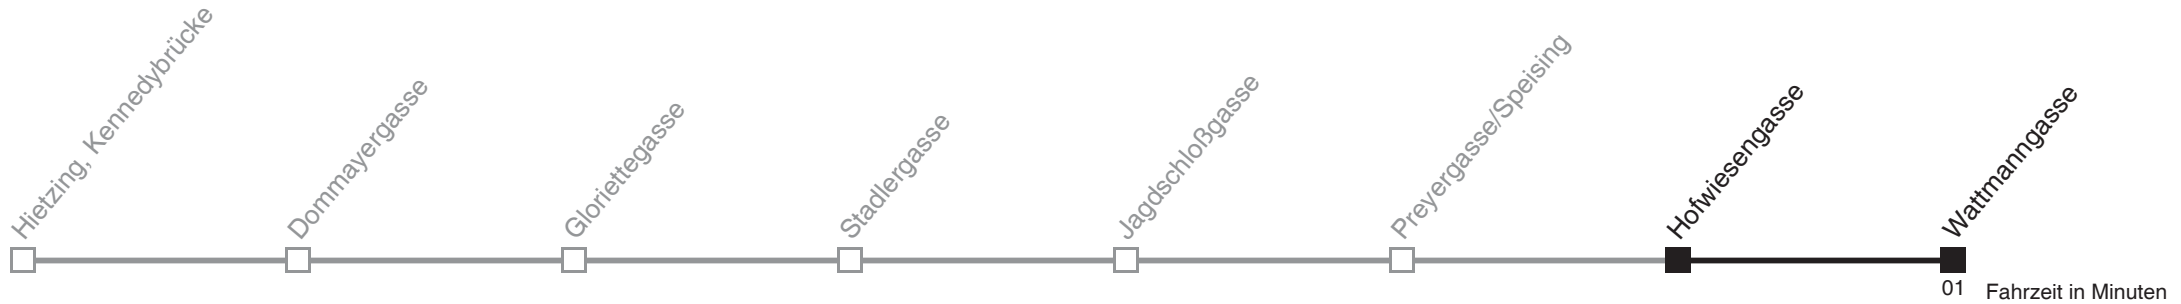

58

Hofwiesengasse → Wattmanngasse

Ihr Kurzstreckenfahrtschein gilt bis **Hummelgasse**

Montag-Freitag (Schule)	Montag-Freitag (Ferien)	Samstag	Samstag gültig vom 17.11. bis 22.12.	Sonn- und Feiertag
18	18	18	18 26 56	18
19 04 37 57	19	19	19	19
20	20	20 28 58	20 28 58	20 28 58
21 59	21	21	21	21
22 28	22 27 42	22	22	22

Am 24.12. Verkehr wie samstags, ab ca. 18.00 Uhr Intervall alle 15 Minuten
Vom 31.12. auf 1.1. durchgehender Betrieb

Holen Sie sich die aktuellen Abfahrtszeiten auf Ihr Handy
m.qando.at/qr/00539

Auskunft
Wiener Linien: 7909-100
Änderungen vorbehalten