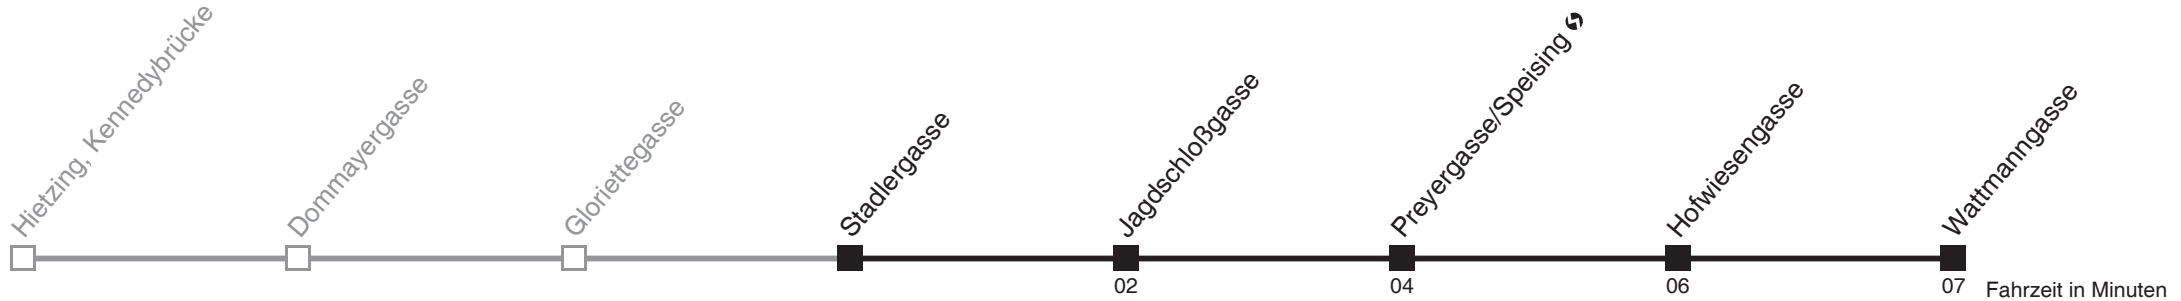

58

Stadlergasse → Wattmanngasse

Ihr Kurzstreckenfahrtschein gilt bis **Hummelgasse**

Montag-Freitag (Schule)		Montag-Freitag (Ferien)		Samstag		Samstag gültig vom 17.11. bis 22.12.		Sonn- und Feiertag	
18	58	18		18		18	20 50	18	
19	31 51	19		19		19		19	
20		20		20	23 53	20	23 53	20	23 53
21	54	21		21		21		21	
22	23	22	22 37	22		22		22	

Am 24.12. Verkehr wie samstags, ab ca. 18.00 Uhr Intervall alle 15 Minuten
Vom 31.12. auf 1.1. durchgehender Betrieb

Holen Sie sich die aktuellen Abfahrtszeiten auf Ihr Handy
m.qando.at/qr/01304