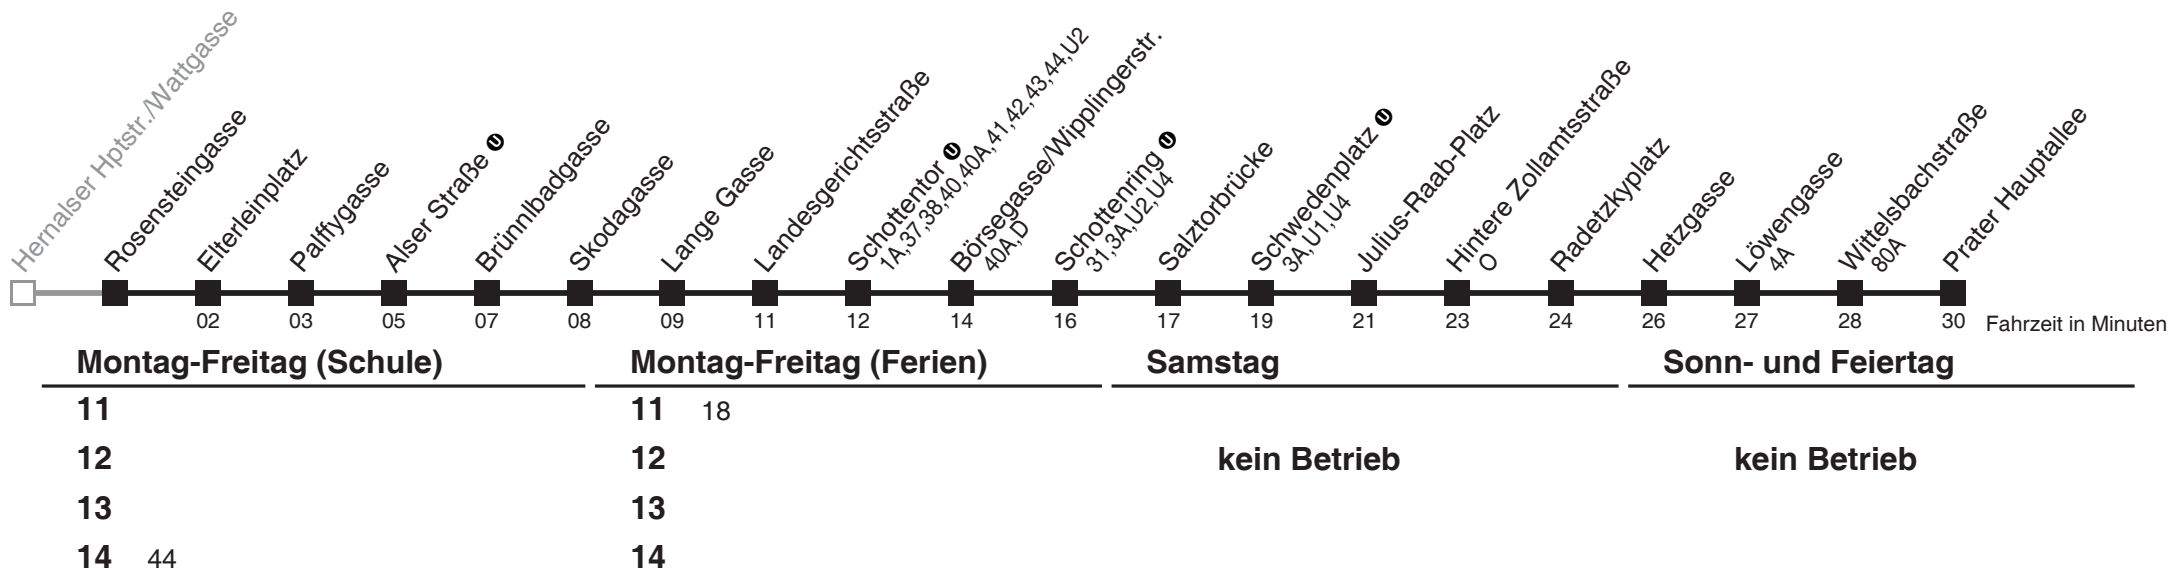

1

Rosensteingasse → Prater Hauptallee

Ihr Kurzstreckenfahrtschein gilt bis
Schottentor ①

Vom 31.12. auf 1.1. durchgehender Betrieb
Am 24.12. ab ca. 17.00 Uhr Intervall alle 15 Minuten

Holen Sie sich die
aktuellen Abfahrtszeiten
auf Ihr Handy
m.qando.at/qr/01115