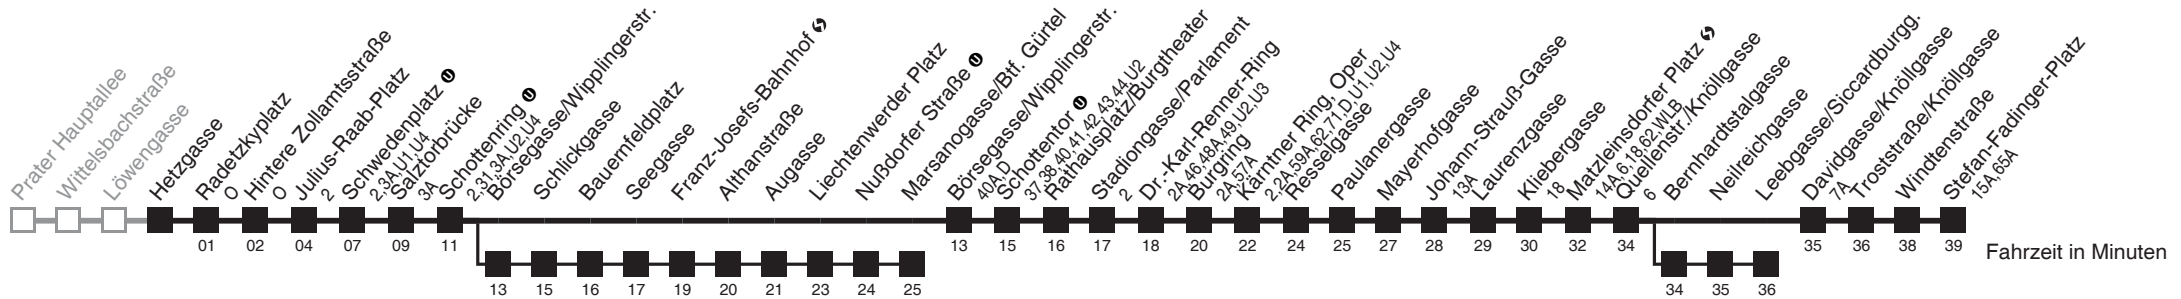

Hetzgasse → Stefan-Fadinger-Platz

Ihr Kurzstreckenfahrtschein gilt bis
Radetzkyplatz

Montag-Freitag (Schule)

5	18 29 39 48 56
6	03 11 18 26 32 38 44 50 55
7	00 06 12 18 24 30 36 42 48 54
8	00 06 12 18 24 30 36 42 48 55
9	03 10 16 23 30 36 43 50 56
10	03 10 16 23 30 36 43 50 56
11	03 10 16 23 30 36 43 50 56
12	03 10 16 23 30 36 43 50 56
13	03 10 16 23 30 36 43 50 56
14	03 10 16 23 30 36 43 50 56
15	01 08 14 21 28 34 41 48 54
16	01 08 14 21 28 34 41 48 54
17	01 08 14 21 28 34 41 48 54
18	01 09 16 24 31 39 46 54
19	03 11 18 26 33 41 48 56
20	03 11 21 31 41 45 51
21	01 11 21 31 41 51 56
22	03 18 24 33 48 54
23	03 18 33 47 59
0	11 21

Montag-Freitag (Ferien)

5	18 29 39 48 56
6	03 11 18 26 33 41 48 55
7	01 09 16 24 31 39 46 54
8	01 09 16 24 31 39 46 54
9	03 11 18 26 33 41 48 56
10	03 11 18 26 33 41 48 56
11	03 11 18 26 33 41 48 56
12	03 11 18 26 33 41 48 56
13	03 11 18 26 33 41 48 56
14	03 11 18 26 33 41 48 55
15	01 09 16 24 31 39 46 54
16	01 09 16 24 31 39 46 54
17	01 09 16 24 31 39 46 54
18	01 09 16 24 31 39 46 54
19	03 11 18 26 33 41 48 56
20	03 11 21 31 36 41 51
21	01 11 21 31 36 41 51
22	03 18 24 33 48 54
23	03 18 33 47 59
0	11 21

Samstag

5	18 33 48
6	00 11 21 31 41 51
7	01 11 21 31 41 51
8	01 11 21 31 41 51
9	01 11 21 31 41 51
10	01 11 21 31 41 51
11	01 11 21 31 41 51
12	01 11 21 31 41 51
13	01 11 21 31 41 51
14	01 11 21 31 41 51
15	01 11 21 31 41 51
16	01 11 21 31 41 51
17	01 11 21 31 41 51
18	01 11 21 31 41 51
19	01 11 21 31 41 51
20	01 11 21 31 41 51
21	01 11 21 31 41 51
22	03 18 33 39 48
23	03 18 33 47 59
0	11 21

Sonn- und Feiertag

5	18 33 48
6	03 18 33 48
7	03 18 33 48
8	01 11 21 31 41 51
9	01 11 21 31 41 51
10	01 11 21 31 41 51
11	01 11 21 31 41 51
12	01 11 21 31 41 51
13	01 11 21 31 41 51
14	01 11 21 31 41 51
15	01 11 21 31 41 51
16	01 11 21 31 41 51
17	01 11 21 31 41 51
18	01 11 21 31 41 51
19	01 11 21 31 41 51
20	01 11 21 31 41 51
21	01 11 21 31 41 51
22	03 10 18 33 48 54
23	03 18 33 47 59
0	11 21

Vom 31.12. auf 1.1. durchgehender Betrieb
Am 24.12. ab ca. 17.00 Uhr Intervall alle 15 Minuten

□ über Börsegasse/Wipplingerstr. bis Marsanogasse/Btf. Gürtel
■ über Bernhardtstalgasse bis Leebgasse/Siccardburgg.

Holen Sie sich die
aktuellen Abfahrtszeiten
auf Ihr Handy

m.qando.at/qr/00513