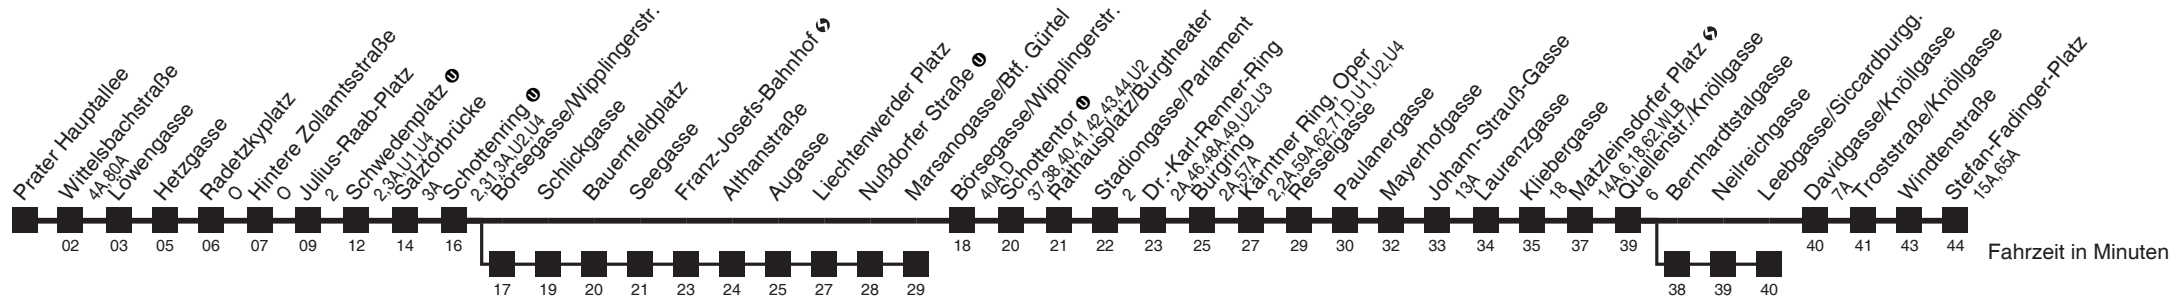

Prater Hauptallee → Stefan-Fadinger-Platz

Ihr Kurzstreckenfahrtschein gilt bis
Radetzkyplatz

Montag-Freitag (Schule)

5	13 24 34 43 51 58
6	06 13 21 27 33 39 45 50 55
7	00 06 12 18 24 30 36 42 48 54
8	00 06 12 18 24 30 36 42 49 58
9	05 11 18 25 31 38 45 51 58
10	05 11 18 25 31 38 45 51 58
11	05 11 18 25 31 38 45 51 58
12	05 11 18 25 31 38 45 51 58
13	05 11 18 25 31 38 45 51 58
14	05 11 18 25 31 38 45 51 56
15	02 09 15 22 29 35 42 49 55
16	02 09 15 22 29 35 42 49 55
17	02 09 15 22 29 35 42 49 56
18	03 11 18 26 33 41 49 58
19	06 13 21 28 36 43 51 59
20	07 17 27 37 41 47 57
21	07 17 27 37 47 51 58
22	13 20 28 43 50 58
23	13 28 42 54
0	06 17

Montag-Freitag (Ferien)

5	13 24 34 43 51 58
6	06 13 21 28 36 43 50 56
7	03 11 18 26 33 41 48 56
8	03 11 18 26 33 41 49 58
9	06 13 21 28 36 43 51 58
10	06 13 21 28 36 43 51 58
11	06 13 21 28 36 43 51 58
12	06 13 21 28 36 43 51 58
13	06 13 21 28 36 43 51 58
14	06 13 21 28 36 43 50 56
15	03 11 18 26 33 41 48 56
16	03 11 18 26 33 41 48 56
17	03 11 18 26 33 41 48 56
18	03 11 18 26 33 41 49 58
19	06 13 21 28 36 43 51 59
20	07 17 27 32 37 47 57
21	07 17 27 31 37 47 58
22	13 20 28 43 50 58
23	13 28 42 54
0	06 17

Samstag

5	13 28 43 55
6	07 17 27 37 47 57
7	07 17 27 37 47 57
8	07 17 27 37 47 56
9	06 16 26 36 46 56
10	06 16 26 36 46 56
11	06 16 26 36 46 56
12	06 16 26 36 46 56
13	06 16 26 36 46 56
14	06 16 26 36 46 56
15	06 16 26 36 46 56
16	06 16 26 36 46 56
17	06 16 26 36 46 56
18	06 16 26 36 46 57
19	07 17 27 37 47 57
20	07 17 27 37 47 57
21	07 17 27 37 47 58
22	13 28 35 43 58
23	13 28 42 54
0	06 17

Sonn- und Feiertag

5	13 28 43 58
6	13 28 43 58
7	13 28 43 57
8	07 17 27 37 47 57
9	07 17 27 37 47 57
10	07 17 27 37 47 57
11	07 17 27 37 47 57
12	07 17 27 37 47 57
13	07 17 27 37 47 57
14	07 17 27 37 47 57
15	07 17 27 37 47 57
16	07 17 27 37 47 57
17	07 17 27 37 47 57
18	07 17 27 37 47 57
19	07 17 27 37 47 57
20	07 17 27 37 47 57
21	07 17 27 37 47 58
22	06 13 28 43 50 58
23	13 28 42 54
0	06 17

Vom 31.12. auf 1.1. durchgehender Betrieb
Am 24.12. ab ca. 17.00 Uhr Intervall alle 15 Minuten

☐ über Börsegasse/Wipplingerstr. bis Marsanogasse/Btf. Gürtel
☑ über Bernhardtstalgasse bis Leebgasse/Siccardburgg.

Holen Sie sich die aktuellen Abfahrtszeiten auf Ihr Handy

m.qando.at/qr/00486