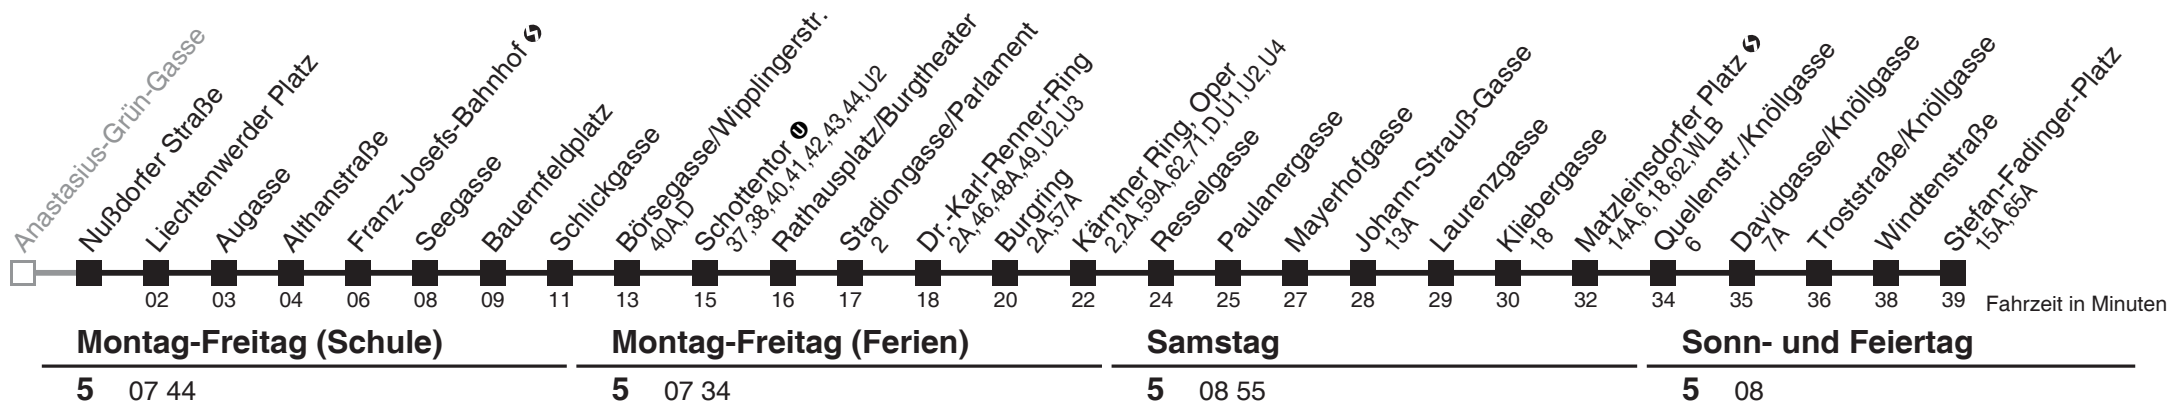

1

Nußdorfer Straße → Stefan-Fadinger-Platz

Ihr Kurzstreckenfahrtschein gilt bis
Schottentor

Vom 31.12. auf 1.1. durchgehender Betrieb
Am 24.12. ab ca. 17.00 Uhr Intervall alle 15 Minuten

Holen Sie sich die
aktuellen Abfahrtszeiten
auf Ihr Handy
m.qando.at/qr/00950