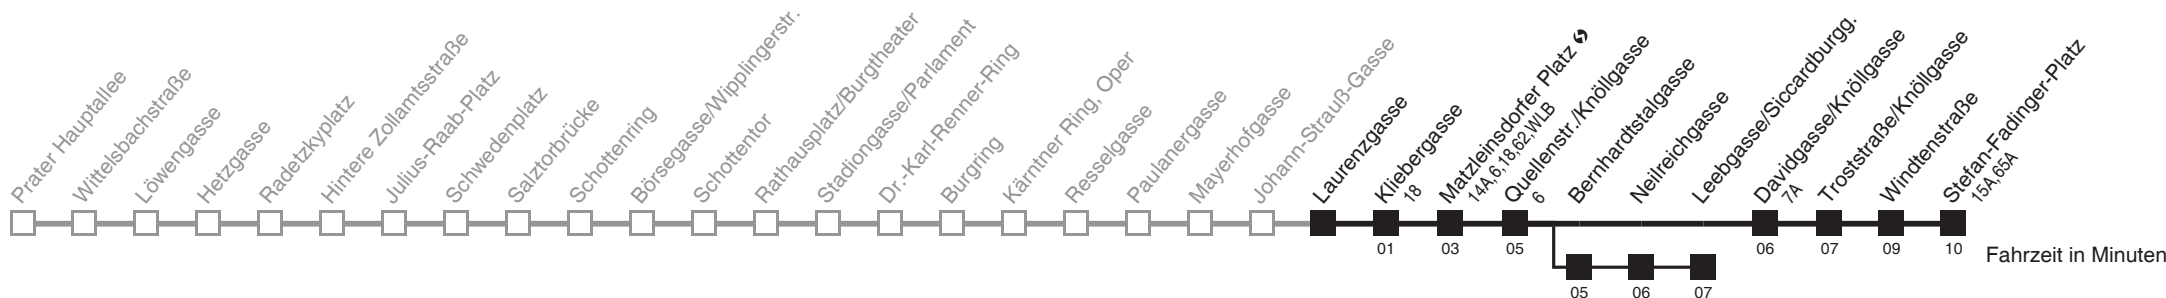

m.qando.at/qr/00604

Laurengasse → Stefan-Fadinger-Platz

Ihr Kurzstreckenfahrtschein gilt bis
Matzleinsdorfer Platz ↔

Montag-Freitag (Schule)		Montag-Freitag (Ferien)		Samstag		Sonn- und Feiertag	
5	36 47 58	5	36 47 58	5	36 47	5	36 47
6	08 13 17 25 33 40 48 55	6	03 08 17 25 33 40 48 55	6	02 17 23 29 40 50	6	02 17 32 47
7	01 - - Intervall 6' - - -	7	03 10 18 25 33 40 48 55	7	00 10 20 30 40 50	7	02 17 32 47
8	- - - - - - - - -	8	03 10 18 25 33 40 48 55	8	00 10 20 30 40 50	8	02 17 30 40 50
9	- - - 19 26 32 39 46 52 59	9	03 10 18 25 33 40 48 55	9	00 11 21 31 41 51	9	00 10 20 30 40 50
10	06 12 19 26 32 39 46 52 59	10	03 10 18 25 33 40 48 55	10	01 11 21 31 41 51	10	00 10 20 30 40 50
11	06 12 19 26 32 39 46 52 59	11	03 10 18 25 33 40 48 55	11	01 11 21 31 41 51	11	00 10 20 30 40 50
12	06 12 19 26 32 39 46 52 59	12	03 10 18 25 33 40 48 55	12	01 11 21 31 41 51	12	00 10 20 30 40 50
13	06 12 19 26 32 39 46 52 59	13	03 10 18 25 33 40 48 55	13	01 11 21 31 41 51	13	00 10 20 30 40 50
14	06 12 19 26 32 39 46 52 59	14	03 10 18 25 33 40 48 55	14	01 11 21 31 41 51	14	00 10 20 30 40 50
15	06 12 19 26 32 39 46 52 59	15	03 10 18 25 33 40 48 55	15	01 11 21 31 41 51	15	00 10 20 30 40 50
16	06 12 19 26 32 39 46 52 59	16	03 10 18 25 33 40 48 55	16	01 11 21 31 41 51	16	00 10 20 30 40 50
17	06 12 19 26 32 39 46 52 59	17	03 10 18 25 33 40 48 55	17	01 11 21 31 41 51	17	00 10 20 30 40 50
18	06 12 19 26 33 40 48 55	18	03 10 18 25 33 40 48 55	18	01 11 21 31 41 51	18	00 10 20 30 40 50
19	03 10 18 25 33 40 48 55	19	03 10 18 25 33 40 48 55	19	01 10 20 30 40 50	19	00 10 20 30 40 50
20	03 10 17 25 32 40 50	20	03 10 17 25 32 40 50	20	00 10 20 30 40 50	20	00 10 20 30 40 50
21	00 10 20 30 40 50	21	00 10 20 30 40 50	21	00 10 20 30 40 50	21	00 10 20 30 40 50
22	00 10 20 32 47	22	00 10 20 32 47	22	00 10 20 32 47	22	00 10 20 32 47
23	02 17 32 47	23	02 17 32 47	23	02 17 32 47	23	02 17 32 47
0	02 16 28 40 50	0	02 16 28 40 50	0	02 16 28 40 50	0	02 16 28 40 50