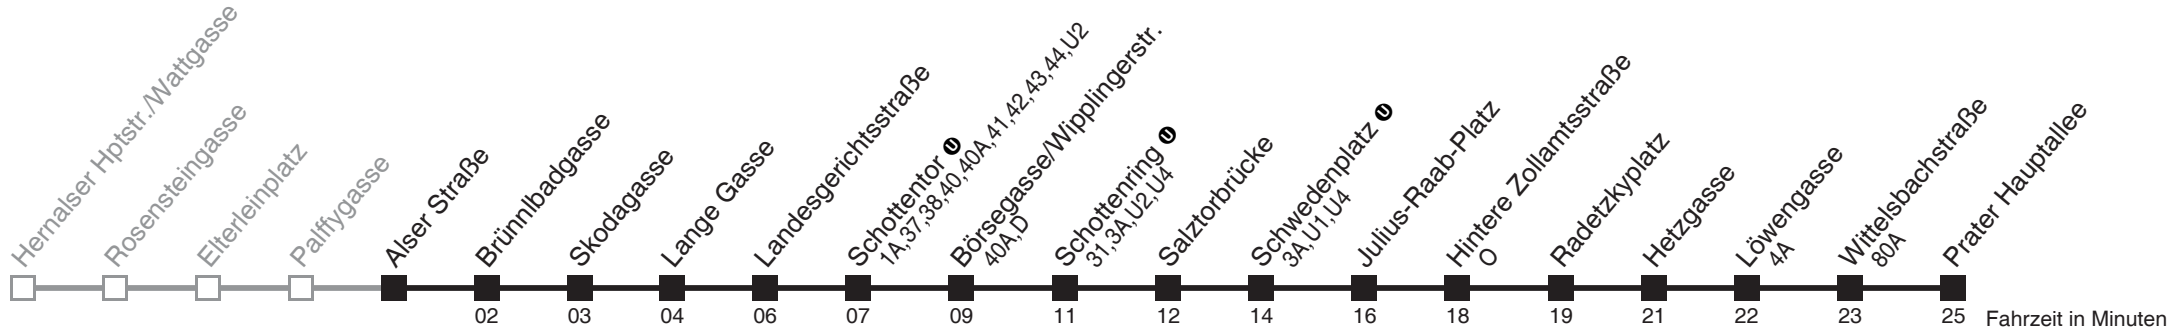

1

Alser Straße ➊ → Prater Hauptallee

Ihr Kurzstreckenfahrtschein gilt bis **Schottentor ➊**

Montag-Freitag (Schule)

- 11
- 12
- 13
- 14 49

Montag-Freitag (Ferien)

- 11 23
- 12
- 13
- 14

Samstag

kein Betrieb

Sonn- und Feiertag

kein Betrieb

Vom 31.12. auf 1.1. durchgehender Betrieb
Am 24.12. ab ca. 17.00 Uhr Intervall alle 15 Minuten

Holen Sie sich die aktuellen Abfahrtszeiten auf Ihr Handy
m.qando.at/qr/00027