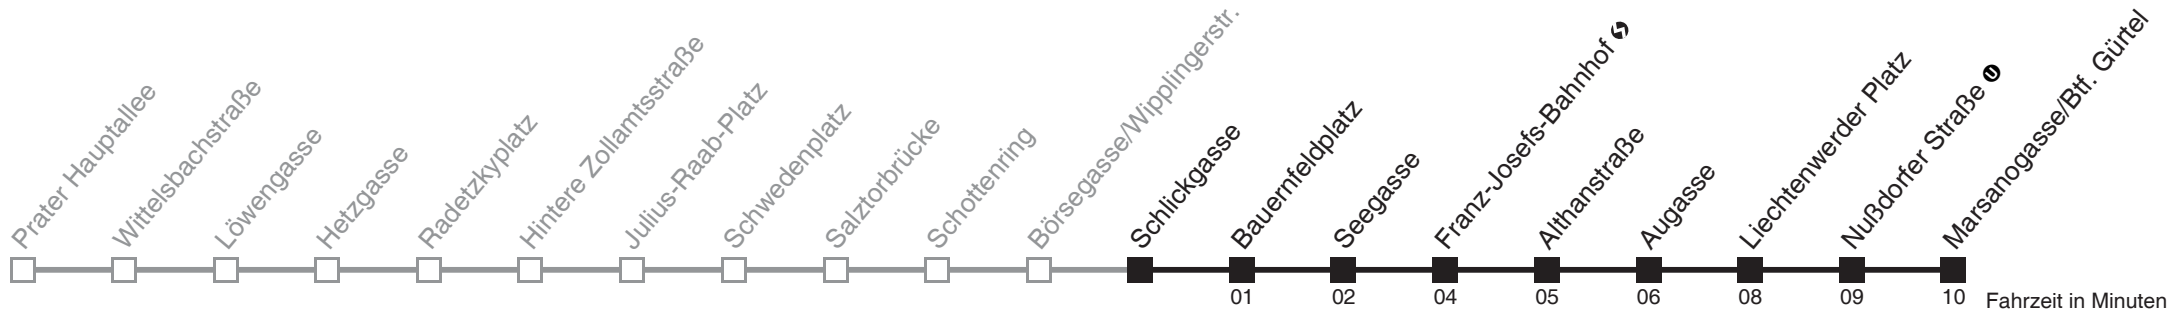

1

Schlickgasse → Marsanogasse/Btf. Gürtel

Ihr Kurzstreckenfahrtschein gilt bis
Schottentor ①

Montag-Freitag (Schule)

20
21 00
22 10 39
23 09

Montag-Freitag (Ferien)

20 51
21 50
22 39
23 09

Samstag

20
21
22 54
23

Sonn- und Feiertag

20
21
22 25
23 09

Vom 31.12. auf 1.1. durchgehender Betrieb
Am 24.12. ab ca. 17.00 Uhr Intervall alle 15 Minuten

Holen Sie sich die
aktuellen Abfahrtszeiten
auf Ihr Handy
m.qando.at/qr/01169