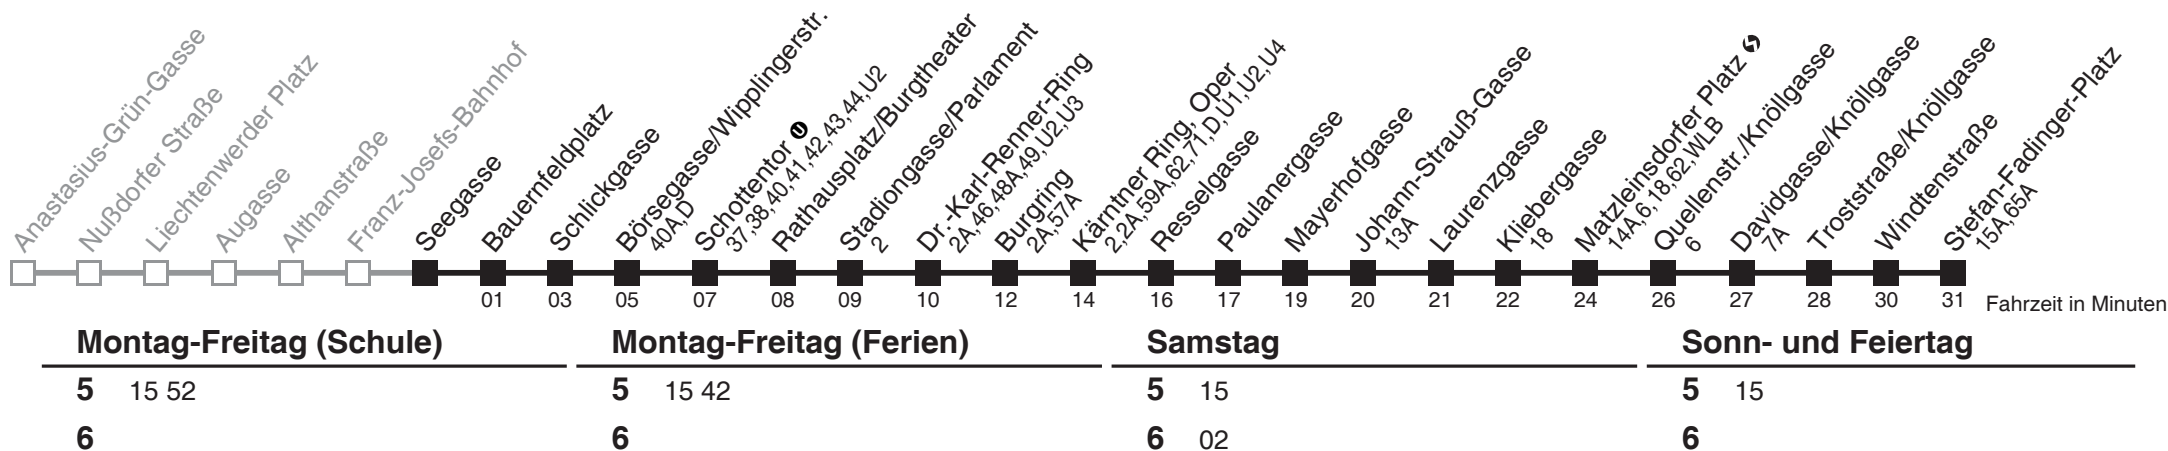

1

Seegasse → Stefan-Fadinger-Platz

Ihr Kurzstreckenfahrtschein gilt bis **Schottentor**

Vom 31.12. auf 1.1. durchgehender Betrieb
Am 24.12. ab ca. 17.00 Uhr Intervall alle 15 Minuten

Holen Sie sich die aktuellen Abfahrtszeiten auf Ihr Handy
m.qando.at/qr/00371