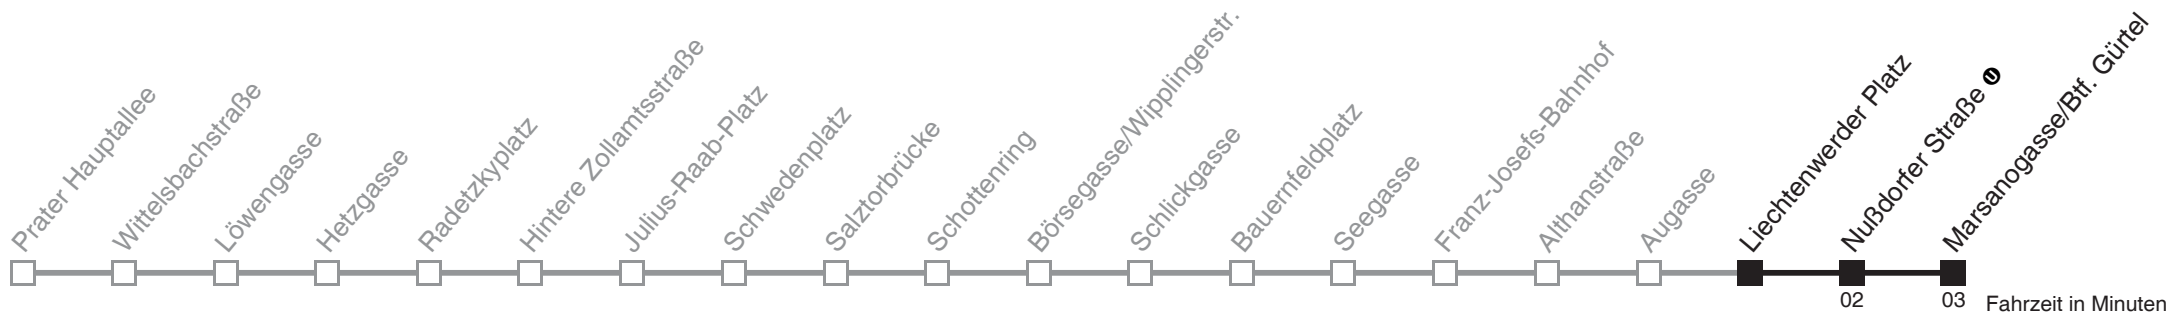

1

Liechtenwerder Platz → Marsanogasse/Btf. Gürtel

Ihr Kurzstreckenfahrtschein gilt bis
Schottentor ①

Montag-Freitag (Schule)	Montag-Freitag (Ferien)	Samstag	Sonn- und Feiertag
20	20 58	20	20
21 07	21 58	21	21
22 18 46	22 46	22	22 32
23 16	23 16	23 01	23 16

Vom 31.12. auf 1.1. durchgehender Betrieb
Am 24.12. ab ca. 17.00 Uhr Intervall alle 15 Minuten

Holen Sie sich die
aktuellen Abfahrtszeiten
auf Ihr Handy
m.qando.at/qr/00786