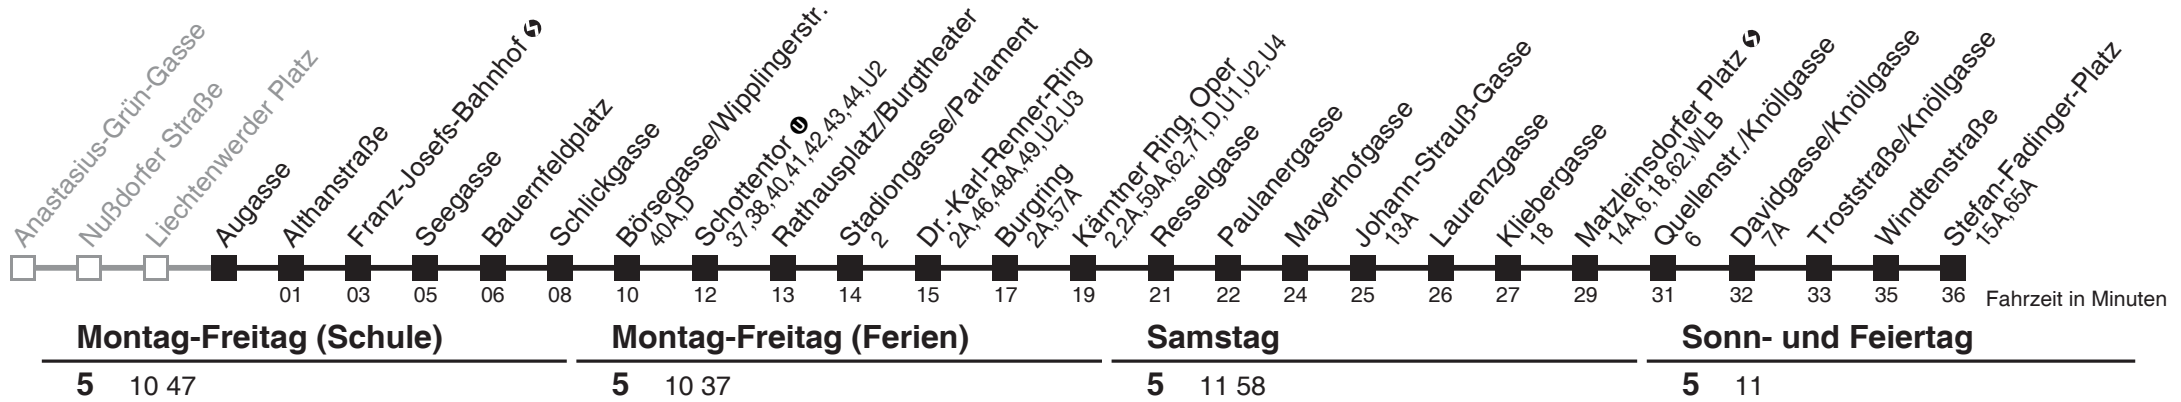

1

Augasse → Stefan-Fadinger-Platz

Ihr Kurzstreckenfahrtschein gilt bis **Schottentor** ●

Vom 31.12. auf 1.1. durchgehender Betrieb
Am 24.12. ab ca. 17.00 Uhr Intervall alle 15 Minuten

Holen Sie sich die aktuellen Abfahrtszeiten auf Ihr Handy
m.qando.at/qr/00099