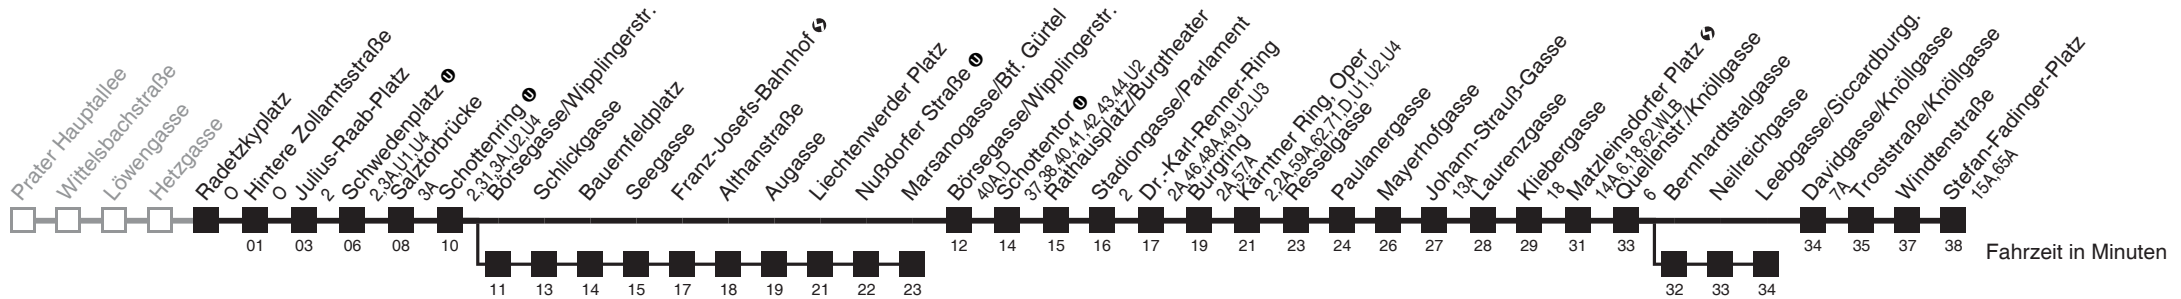

Radetzkyplatz → Stefan-Fadinger-Platz

Ihr Kurzstreckenfahrtschein gilt bis
Schwedenplatz ①

Montag-Freitag (Schule)

5	19 30 40 49 57
6	05 12 20 27 33 39 45 51 57
7	02 08 14 20 26 32 38 44 50 56
8	02 08 14 20 26 32 38 44 50 57
9	04 11 18 24 31 38 44 51 58
10	04 11 18 24 31 38 44 51 58
11	04 11 18 24 31 38 44 51 58
12	04 11 18 24 31 38 44 51 58
13	04 11 18 24 31 38 44 51 58
14	04 11 18 24 31 38 44 51 57
15	03 10 16 23 30 36 43 50 56
16	03 10 16 23 30 36 43 50 56
17	03 10 16 23 30 36 43 50 56
18	03 11 18 26 33 41 48 56
19	05 12 20 27 35 42 50 57
20	05 13 23 33 43 47 53
21	03 13 23 33 43 53 57
22	04 19 26 34 49 56
23	04 19 34 48
0	00 12 23

Montag-Freitag (Ferien)

5	19 30 40 49 57
6	05 12 20 27 35 42 50 57
7	03 11 18 26 33 41 48 56
8	03 11 18 26 33 41 48 56
9	05 12 20 27 35 42 50 57
10	05 12 20 27 35 42 50 57
11	05 12 20 27 35 42 50 57
12	05 12 20 27 35 42 50 57
13	05 12 20 27 35 42 50 57
14	05 12 20 27 35 42 50 57
15	03 11 18 26 33 41 48 56
16	03 11 18 26 33 41 48 56
17	03 11 18 26 33 41 48 56
18	03 11 18 26 33 41 48 56
19	05 12 20 27 35 42 50 57
20	05 13 23 33 38 43 53
21	03 13 23 33 37 43 53
22	04 19 26 34 49 56
23	04 19 34 48
0	00 12 23

Samstag

5	19 34 49
6	01 13 23 33 43 53
7	03 13 23 33 43 53
8	03 13 23 33 43 53
9	03 13 23 33 43 53
10	03 13 23 33 43 53
11	03 13 23 33 43 53
12	03 13 23 33 43 53
13	03 13 23 33 43 53
14	03 13 23 33 43 53
15	03 13 23 33 43 53
16	03 13 23 33 43 53
17	03 13 23 33 43 53
18	03 13 23 33 43 53
19	03 13 23 33 43 53
20	03 13 23 33 43 53
21	03 13 23 33 43 53
22	04 19 34 41 49
23	04 19 34 48
0	00 12 23

Sonn- und Feiertag

5	19 34 49
6	04 19 34 49
7	04 19 34 49
8	03 13 23 33 43 53
9	03 13 23 33 43 53
10	03 13 23 33 43 53
11	03 13 23 33 43 53
12	03 13 23 33 43 53
13	03 13 23 33 43 53
14	03 13 23 33 43 53
15	03 13 23 33 43 53
16	03 13 23 33 43 53
17	03 13 23 33 43 53
18	03 13 23 33 43 53
19	03 13 23 33 43 53
20	03 13 23 33 43 53
21	03 13 23 33 43 53
22	04 12 19 34 49 56
23	04 19 34 48
0	00 12 23

Vom 31.12. auf 1.1. durchgehender Betrieb
Am 24.12. ab ca. 17.00 Uhr Intervall alle 15 Minuten

□ über Börsegasse/Wipplingerstr. bis Marsanogasse/Btf. Gürtel
■ über Bernhardtstalgasse bis Leebgasse/Siccardburgg.

Holen Sie sich die
aktuellen Abfahrtszeiten
auf Ihr Handy

m.qando.at/qr/01063