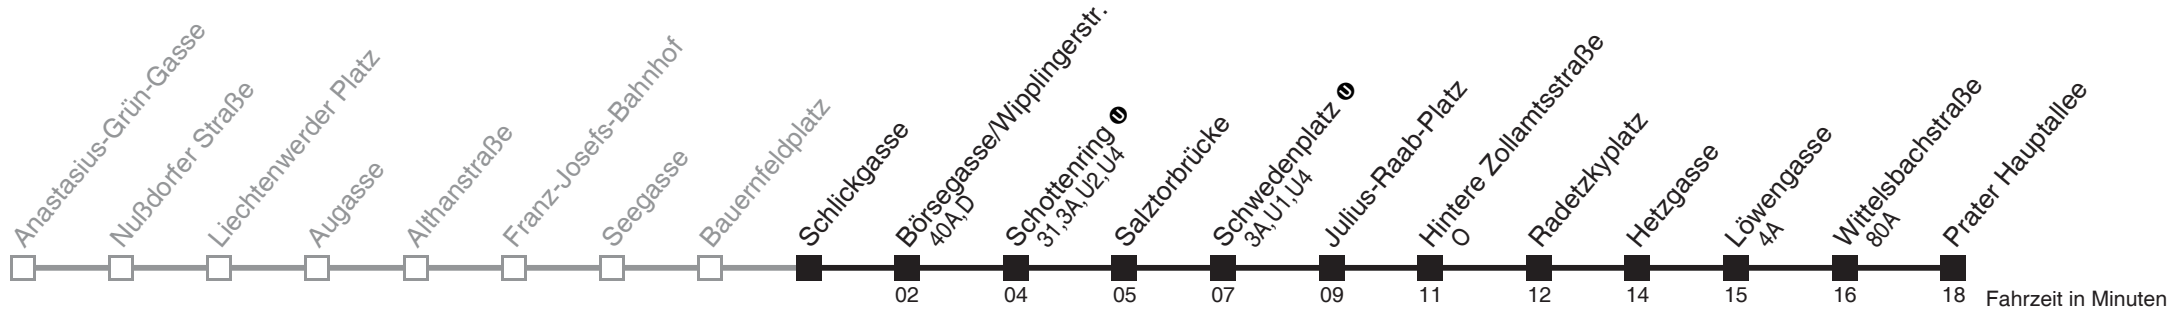

1

Schlickgasse → Prater Hauptallee

Ihr Kurzstreckenfahrtschein gilt bis
Schottenring ①

Fahrzeit in Minuten

Montag-Freitag (Schule)		Montag-Freitag (Ferien)		Samstag		Sonn- und Feiertag	
4	50 59	4	50 59	4	50	4	50
5	09 18 26 34	5	09 18 26 34	5	09	5	28
6	15 40	6		6		6	
7		7		7		7	25
8		8		8	47	8	
9		9		9		9	
10		10		10		10	
11		11		11		11	
12		12		12		12	47

Vom 31.12. auf 1.1. durchgehender Betrieb
Am 24.12. ab ca. 17.00 Uhr Intervall alle 15 Minuten

Holen Sie sich die
aktuellen Abfahrtszeiten
auf Ihr Handy
m.qando.at/qr/01169