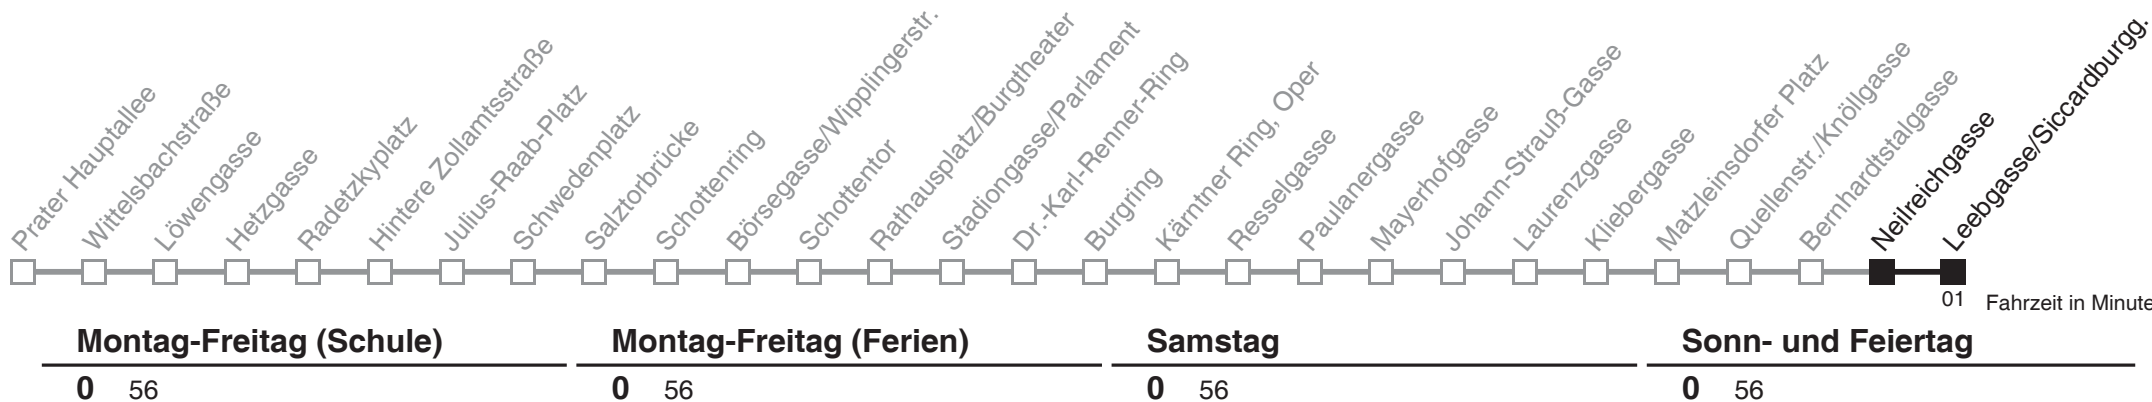

Holen Sie sich die aktuellen Abfahrtszeiten auf Ihr Handy
m.qando.at/qr/01598

1

Neilreichgasse → Leebgasse/Siccardburgg.

Ihr Kurzstreckenfahrtschein gilt bis
Davidgasse/Knöllgasse

Vom 31.12. auf 1.1. durchgehender Betrieb
Am 24.12. ab ca. 17.00 Uhr Intervall alle 15 Minuten