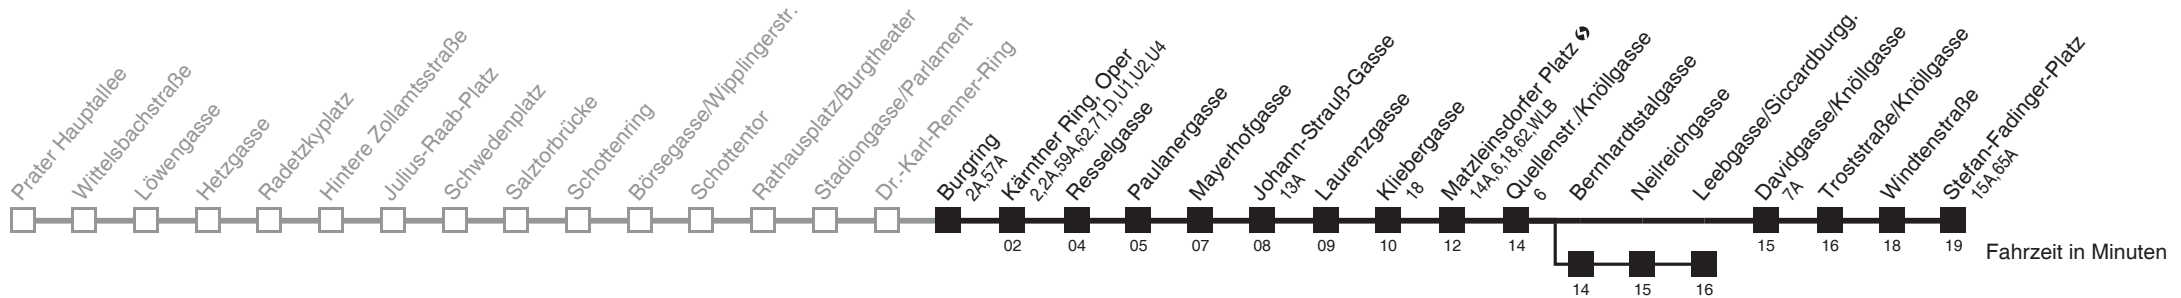

Burgring → Stefan-Fadinger-Platz

Ihr Kurzstreckenfahrtschein gilt bis
Kärntner Ring, Oper

Montag-Freitag (Schule)		Montag-Freitag (Ferien)		Samstag		Sonn- und Feiertag	
5	27 38 49 59	5	27 38 49 54 59	5	27 38 53	5	27 38 53
6	04 08 16 23 31 38 46 - - -	6	08 16 23 31 38 46 53	6	08 14 20 31 41 51	6	08 23 38 53
7	- - - Intervall 6' - - -	7	01 08 16 23 31 38 46 53	7	01 11 21 31 41 51	7	08 23 38 53
8	- - - - - - - - - -	8	01 08 16 23 31 38 46 53	8	01 11 21 31 41 51	8	08 21 31 41 51
9	- - - 16 23 30 36 43 50 56	9	01 08 16 23 31 38 46 53	9	01 11 21 31 41 51	9	01 11 21 31 41 51
10	03 10 16 23 30 36 43 50 56	10	01 08 16 23 31 38 46 53	10	01 11 21 31 41 51	10	01 11 21 31 41 51
11	03 10 16 23 30 36 43 50 56	11	01 08 16 23 31 38 46 53	11	01 11 21 31 41 51	11	01 11 21 31 41 51
12	03 10 16 23 30 36 43 50 56	12	01 08 16 23 31 38 46 53	12	01 11 21 31 41 51	12	01 11 21 31 41 51
13	03 10 16 23 30 36 43 50 56	13	01 08 16 23 31 38 46 53	13	01 11 21 31 41 51	13	01 11 21 31 41 51
14	03 10 16 23 30 36 43 50 56	14	01 08 16 23 31 38 46 53	14	01 11 21 31 41 51	14	01 11 21 31 41 51
15	03 10 16 23 30 36 43 50 56	15	01 08 16 23 31 38 46 53	15	01 11 21 31 41 51	15	01 11 21 31 41 51
16	03 10 16 23 30 36 43 50 56	16	01 08 16 23 31 38 46 53	16	01 11 21 31 41 51	16	01 11 21 31 41 51
17	03 10 16 23 30 36 43 50 56	17	01 08 16 23 31 38 46 53	17	01 11 21 31 41 51	17	01 11 21 31 41 51
18	03 10 16 23 31 38 46 53	18	01 08 16 23 31 38 46 53	18	01 11 21 31 41 51	18	01 11 21 31 41 51
19	01 08 16 23 31 38 46 53	19	01 08 16 23 31 38 46 53	19	01 11 21 31 41 51	19	01 11 21 31 41 51
20	01 08 16 23 31 41 51	20	01 08 16 23 31 41 51	20	01 11 21 31 41 51	20	01 11 21 31 41 51
21	01 11 21 31 41 51	21	01 11 21 31 41 51	21	01 11 21 31 41 51	21	01 11 21 31 41 51
22	01 11 23 38 53	22	01 11 23 38 53	22	01 11 23 38 53	22	01 11 23 38 53
23	08 23 38 53	23	08 23 38 53	23	08 23 38 53	23	08 23 38 53
0	07 19 31 41	0	07 19 31 41	0	07 19 31 41	0	07 19 31 41

Vom 31.12. auf 1.1. durchgehender Betrieb
Am 24.12. ab ca. 17.00 Uhr Intervall alle 15 Minuten
□ über Bernhardtstalgasse
bis Leebgasse/Siccardburgg.

Holen Sie sich die
aktuellen Abfahrtszeiten
auf Ihr Handy

m.qando.at/qr/00190