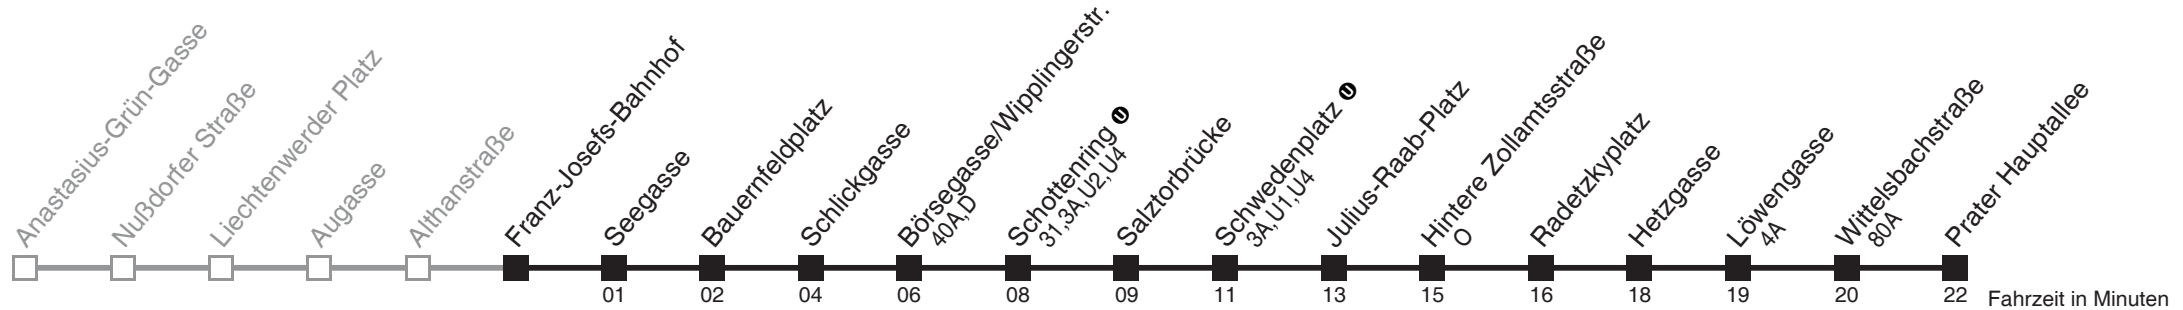

1

Franz-Josefs-Bahnhof ↔ Prater Hauptallee

Ihr Kurzstreckenfahrtschein gilt bis
Schottenring

Montag-Freitag (Schule)		Montag-Freitag (Ferien)		Samstag		Sonn- und Feiertag	
4	46 55	4	46 55	4	46	4	46
5	04 13 22 30	5	04 13 22 30	5	04	5	24
6	10 35	6		6		6	
7		7		7		7	20
8		8		8	43	8	
9		9		9		9	
10		10		10		10	
11		11		11		11	
12		12		12		12	42

Vom 31.12. auf 1.1. durchgehender Betrieb
Am 24.12. ab ca. 17.00 Uhr Intervall alle 15 Minuten

Holen Sie sich die
aktuellen Abfahrtszeiten
auf Ihr Handy
m.qando.at/qr/00345