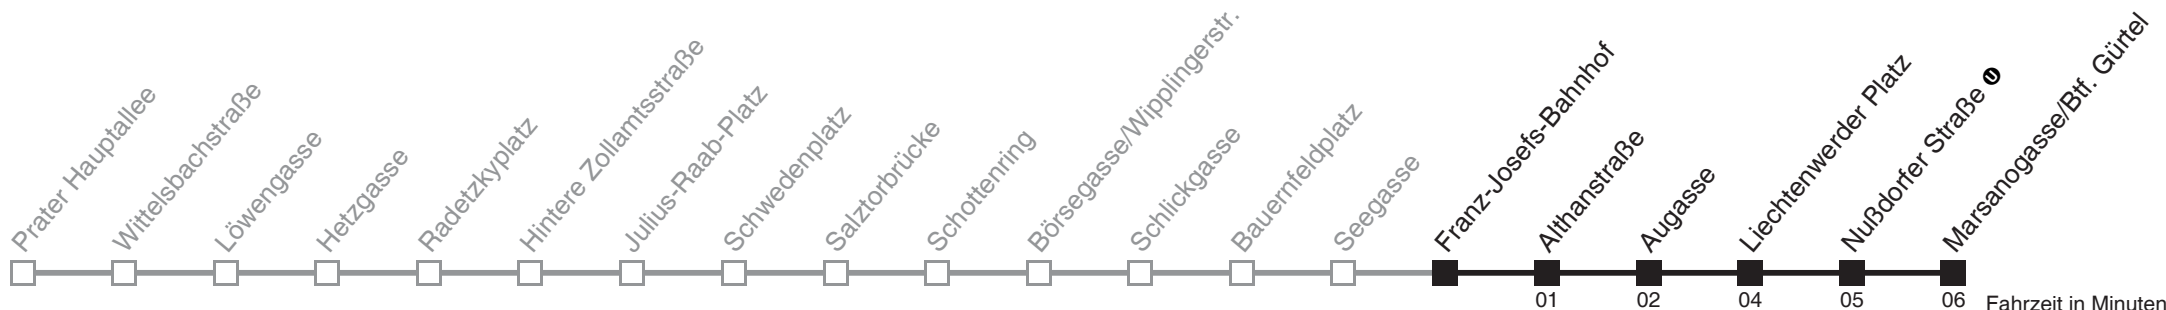

1

Franz-Josefs-Bahnhof ↻ → Marsanogasse/Btf. Gürtel

Ihr Kurzstreckenfahrtschein gilt bis
Schottentor ①

Fahrzeit in Minuten

Montag-Freitag (Schule)

20
21 04
22 14 43
23 13

Montag-Freitag (Ferien)

20 55
21 54
22 43
23 13

Samstag

20
21
22 58
23

Sonn- und Feiertag

20
21
22 29
23 13

Vom 31.12. auf 1.1. durchgehender Betrieb
Am 24.12. ab ca. 17.00 Uhr Intervall alle 15 Minuten

Holen Sie sich die
aktuellen Abfahrtszeiten
auf Ihr Handy
m.qando.at/qr/00345