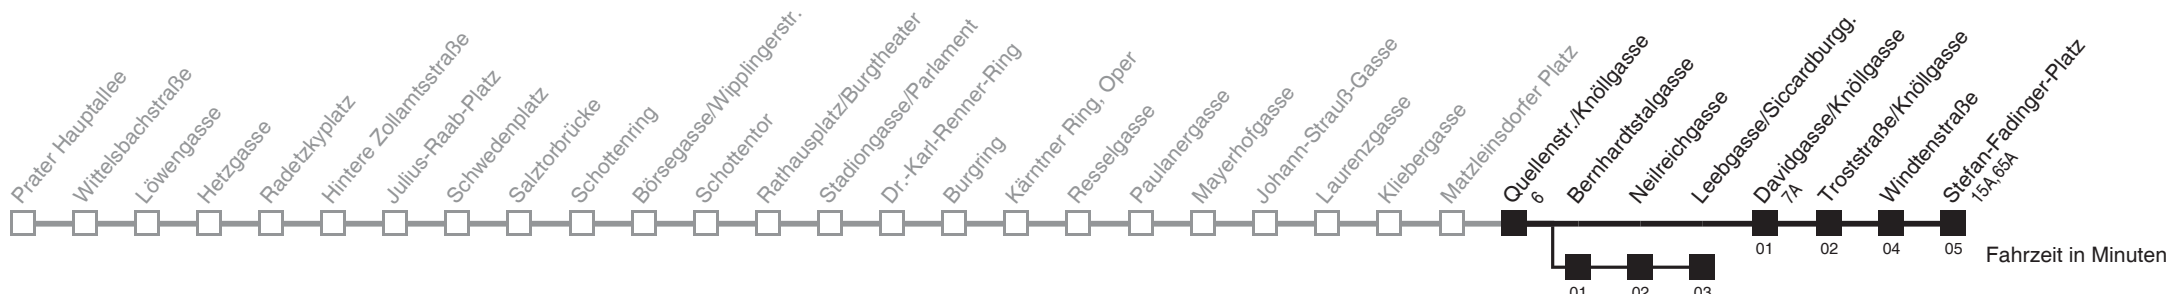

m.qando.at/qr/00849

Quellenstr./Knöllgasse → Stefan-Fadinger-Platz

Ihr Kurzstreckenfahrtschein gilt bis
Davidgasse/Knöllgasse

Montag-Freitag (Schule)

5	41 52
6	03 13 18 22 30 38 45 53
7	00 - - Intervall 6' - - -
8	- - - - - - - - -
9	- - - - 24 31 37 44 51 57
10	04 11 17 24 31 37 44 51 57
11	04 11 17 24 31 37 44 51 57
12	04 11 17 24 31 37 44 51 57
13	04 11 17 24 31 37 44 51 57
14	04 11 17 24 31 37 44 51 57
15	04 11 17 24 31 37 44 51 57
16	04 11 17 24 31 37 44 51 57
17	04 11 17 24 31 37 44 51 57
18	04 11 17 24 31 38 45 53
19	00 08 15 23 30 38 45 53
20	00 07 14 21 29 36 44 54
21	04 14 24 34 44 54
22	04 14 24 36 51
23	06 21 36 51
0	06 20 32 44 54