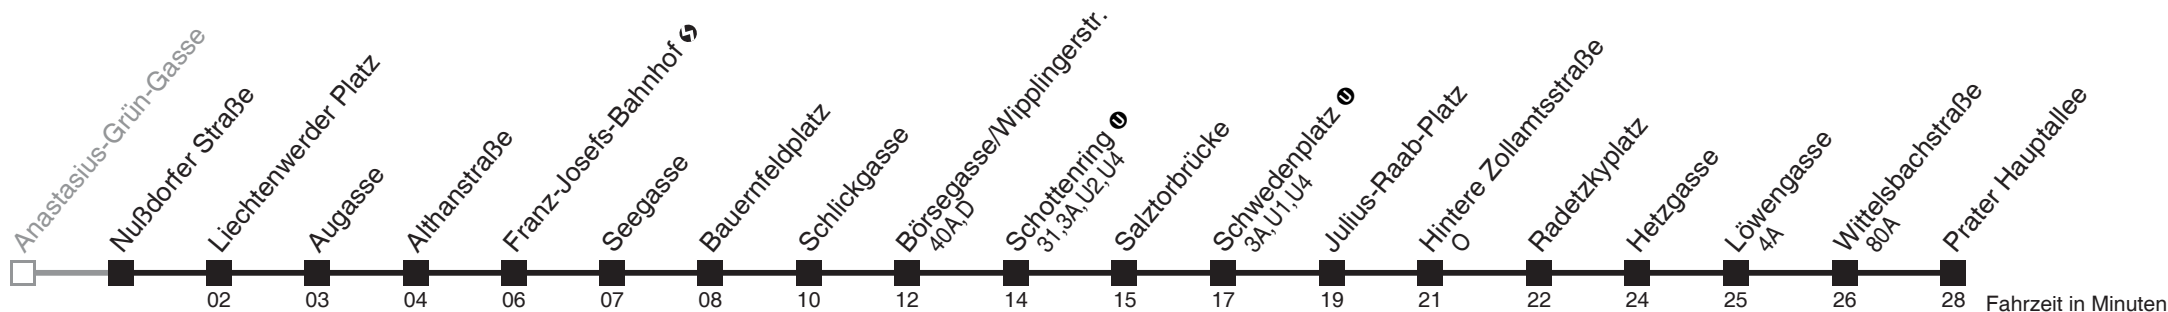

1

Nußdorfer Straße 0 → Prater Hauptallee

Ihr Kurzstreckenfahrtschein gilt bis
Schottenring 0

Montag-Freitag (Schule)

4	40 49 58
5	07 16 24
6	04 29
7	
8	
9	
10	
11	
12	

Montag-Freitag (Ferien)

4	40 49 58
5	07 16 24
6	
7	
8	
9	
10	
11	
12	

Samstag

4	40 59
5	
6	
7	
8	37
9	
10	
11	
12	

Sonn- und Feiertag

4	40
5	18
6	
7	15
8	
9	
10	
11	
12	37

Vom 31.12. auf 1.1. durchgehender Betrieb
Am 24.12. ab ca. 17.00 Uhr Intervall alle 15 Minuten

Holen Sie sich die
aktuellen Abfahrtszeiten
auf Ihr Handy
m.qando.at/qr/00950