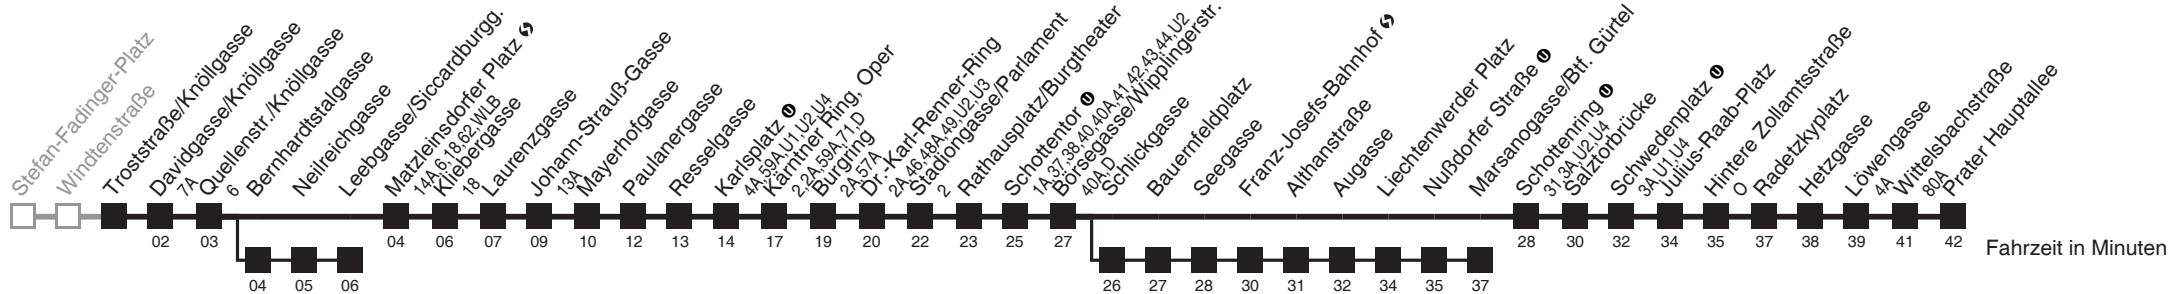

Troststraße/Knöllgasse → Prater Hauptallee

Ihr Kurzstreckenfahrtschein gilt bis
Davidgasse/Knöllgasse

Montag-Freitag (Schule)

5	17 24 32 39 47 54
6	02 09 17 24 32 38 44 50 56
7	01 07 13 19 25 31 37 43 49 55
8	01 07 13 19 25 31 37 43 49 56
9	02 08 15 21 28 35 41 48 55
10	01 08 15 21 28 35 41 48 55
11	01 08 15 21 28 35 41 48 55
12	01 08 15 21 28 35 41 48 55
13	01 08 15 21 28 35 41 48 55
14	01 08 15 21 28 35 41 48 55
15	00 07 14 20 27 34 40 47 54
16	00 07 14 20 27 34 40 47 54
17	00 07 14 20 27 34 40 47 54
18	01 08 16 23 31 38 46 53
19	02 09 17 24 32 39 47 55
20	03 11 20 30 40 45 50
21	00 10 20 30 40 50
22	00 10 15 24 39 54
23	09 21 33 46
0	01 16 28 40 52

Montag-Freitag (Ferien)

5	17 24 32 39 47 54
6	02 09 17 24 32 39 47 54
7	01 08 16 23 31 38 46 53
8	01 08 16 23 31 38 46 53
9	02 09 17 24 32 39 47 54
10	02 09 17 24 32 39 47 54
11	02 09 17 24 32 39 47 54
12	02 09 17 24 32 39 47 54
13	02 09 17 24 32 39 47 54
14	02 09 17 24 32 39 47 54
15	01 08 16 23 31 38 46 53
16	01 08 16 23 31 38 46 53
17	01 08 16 23 31 38 46 53
18	01 08 16 23 31 38 46 53
19	02 09 17 24 32 39 47 55
20	03 11 20 30 40 45 50
21	00 10 20 30 40 50
22	00 10 15 24 39 54
23	09 21 33 46
0	01 16 28 40 52

Samstag

5	19 30 40 50
6	00 10 20 30 40 50
7	00 10 20 30 40 50
8	00 10 20 30 40 49 59
9	08 18 28 38 48 58
10	08 18 28 38 48 58
11	08 18 28 38 48 58
12	08 18 28 38 48 58
13	08 18 28 38 48 58
14	08 18 28 38 48 58
15	08 18 28 38 48 58
16	08 18 28 38 48 58
17	08 18 28 38 48 58
18	08 18 28 38 49
19	00 10 20 30 40 50
20	00 10 20 30 40 50
21	00 10 20 30 40 50
22	00 10 14 24 39 54
23	09 21 33 46
0	01 16 30 41 53

Sonn- und Feiertag

5	19 39 54
6	09 24 39 54
7	09 24 39 54
8	09 20 30 40 50
9	00 10 20 30 40 50
10	00 10 20 30 40 50
11	00 10 20 30 40 50
12	00 10 20 30 40 50
13	00 10 20 30 40 50
14	00 10 20 30 40 50
15	00 10 20 30 40 50
16	00 10 20 30 40 50
17	00 10 20 30 40 50
18	00 10 20 30 40 50
19	00 10 20 30 40 50
20	00 10 20 30 40 50
21	00 10 20 30 40 50
22	00 10 14 24 39 54
23	09 21 33 46
0	01 16 30 41 53

Vom 31.12. auf 1.1. durchgehender Betrieb

Am 24.12. ab ca. 17.00 Uhr Intervall alle 15 Minuten

☐ über Bernhardstalgasse

■ über Schlickgasse

bis Leebgasse/Siccardburgg.

bis Marsanogasse/Btf. Gürtel

Holen Sie sich die
aktuellen Abfahrtszeiten
auf Ihr Handy

m.qando.at/qr/01392