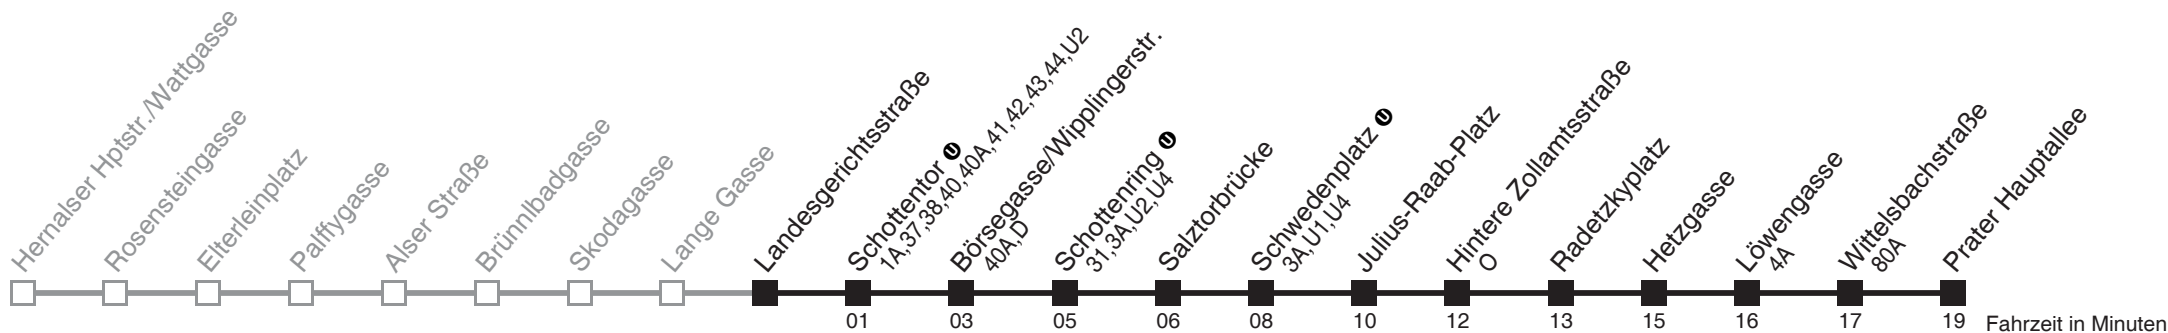

1

Landesgerichtsstraße → Prater Hauptallee

Ihr Kurzstreckenfahrtschein gilt bis
Schottentor ①

Montag-Freitag (Schule)

- 11
- 12
- 13
- 14 54

Montag-Freitag (Ferien)

- 11 29
- 12
- 13
- 14

Samstag

kein Betrieb

Sonn- und Feiertag

kein Betrieb

Vom 31.12. auf 1.1. durchgehender Betrieb
Am 24.12. ab ca. 17.00 Uhr Intervall alle 15 Minuten

Holen Sie sich die aktuellen Abfahrtszeiten auf Ihr Handy
m.qando.at/qr/00742