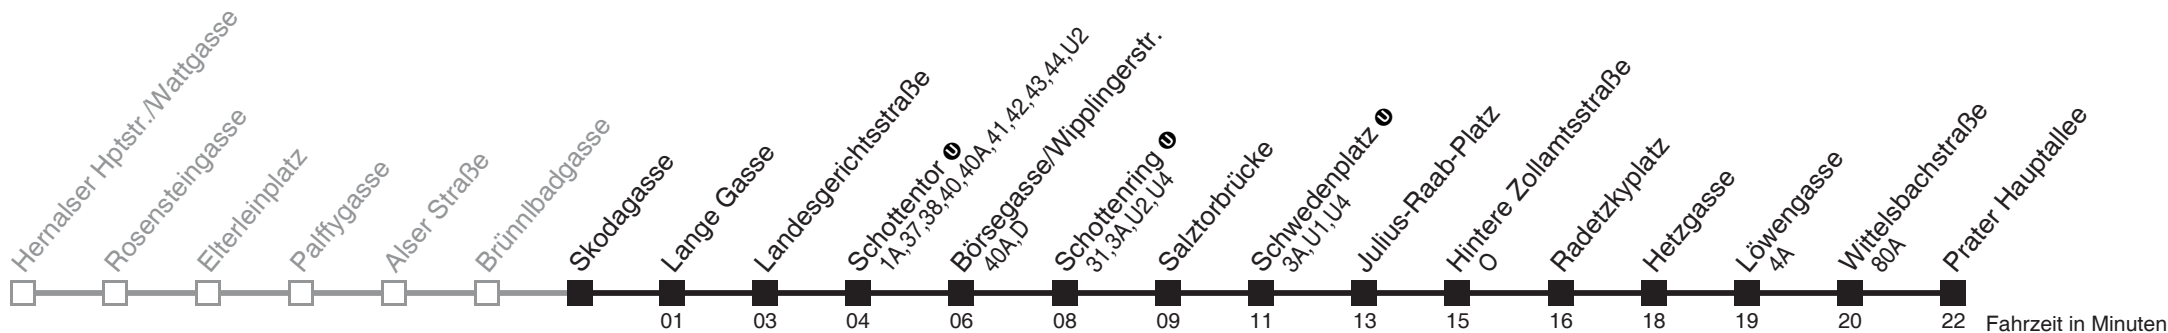

1

Skodagasse → Prater Hauptallee

Ihr Kurzstreckenfahrtschein gilt bis **Schottentor** ①

Montag-Freitag (Schule)

- 11
- 12
- 13
- 14 51

Montag-Freitag (Ferien)

- 11 26
- 12
- 13
- 14

Samstag

kein Betrieb

Sonn- und Feiertag

kein Betrieb

Vom 31.12. auf 1.1. durchgehender Betrieb
Am 24.12. ab ca. 17.00 Uhr Intervall alle 15 Minuten

Holen Sie sich die aktuellen Abfahrtszeiten auf Ihr Handy
m.qando.at/qr/01267