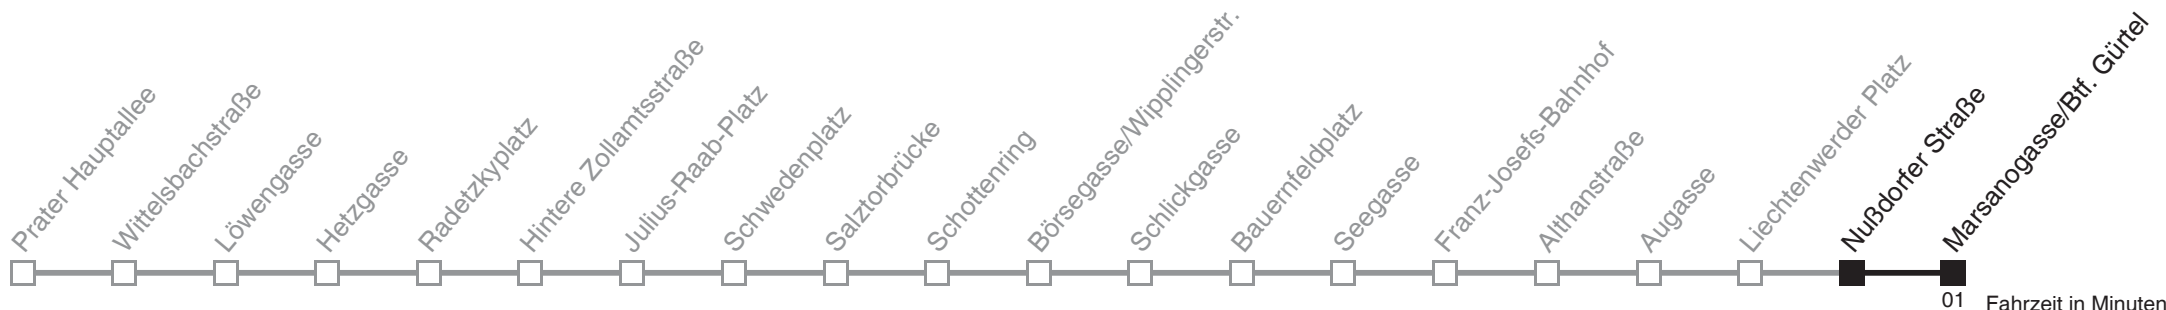

1

Nußdorfer Straße 0 → Marsanogasse/Btf. Gürtel

Ihr Kurzstreckenfahrtschein gilt bis
Schottentor 0

Montag-Freitag (Schule)

21 09
22 19 48
23 18

Montag-Freitag (Ferien)

21 00 59
22 48
23 18

Samstag

21
22
23 03

Sonn- und Feiertag

21
22 34
23 18

Vom 31.12. auf 1.1. durchgehender Betrieb
Am 24.12. ab ca. 17.00 Uhr Intervall alle 15 Minuten

Holen Sie sich die
aktuellen Abfahrtszeiten
auf Ihr Handy
m.qando.at/qr/00950