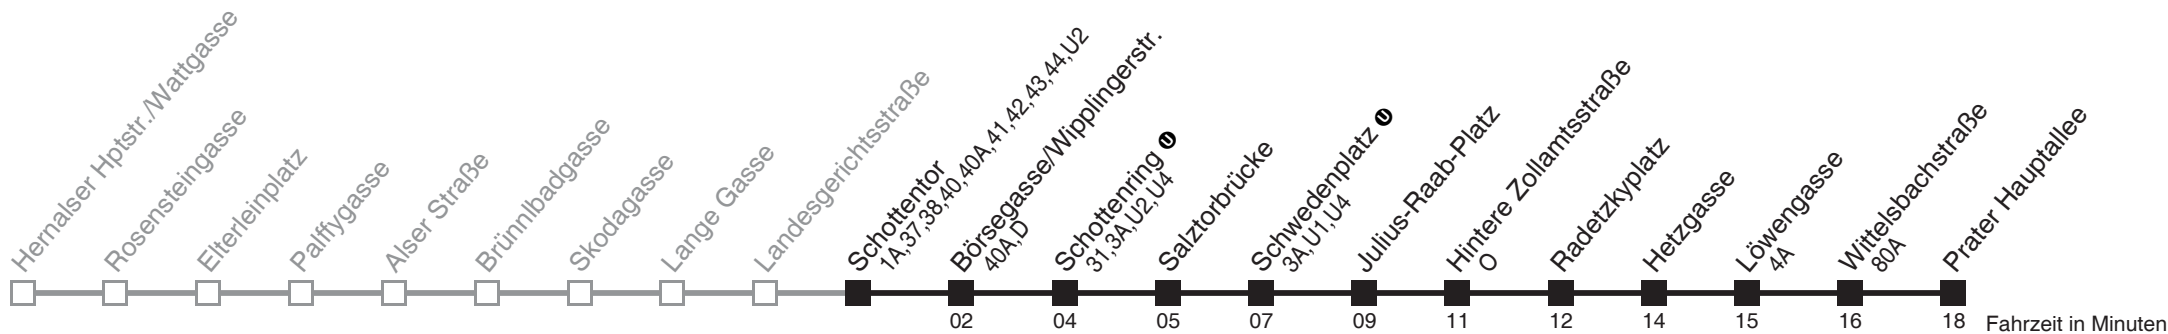

1

Schottentor → Prater Hauptallee

Ihr Kurzstreckenfahrtschein gilt bis
Schottentor

Montag-Freitag (Schule)

- 11
- 12
- 13
- 14 55

Montag-Freitag (Ferien)

- 11 30
- 12
- 13
- 14

Samstag

kein Betrieb

Sonn- und Feiertag

kein Betrieb

Vom 31.12. auf 1.1. durchgehender Betrieb
Am 24.12. ab ca. 17.00 Uhr Intervall alle 15 Minuten

Holen Sie sich die
aktuellen Abfahrtszeiten
auf Ihr Handy
m.qando.at/qr/01184