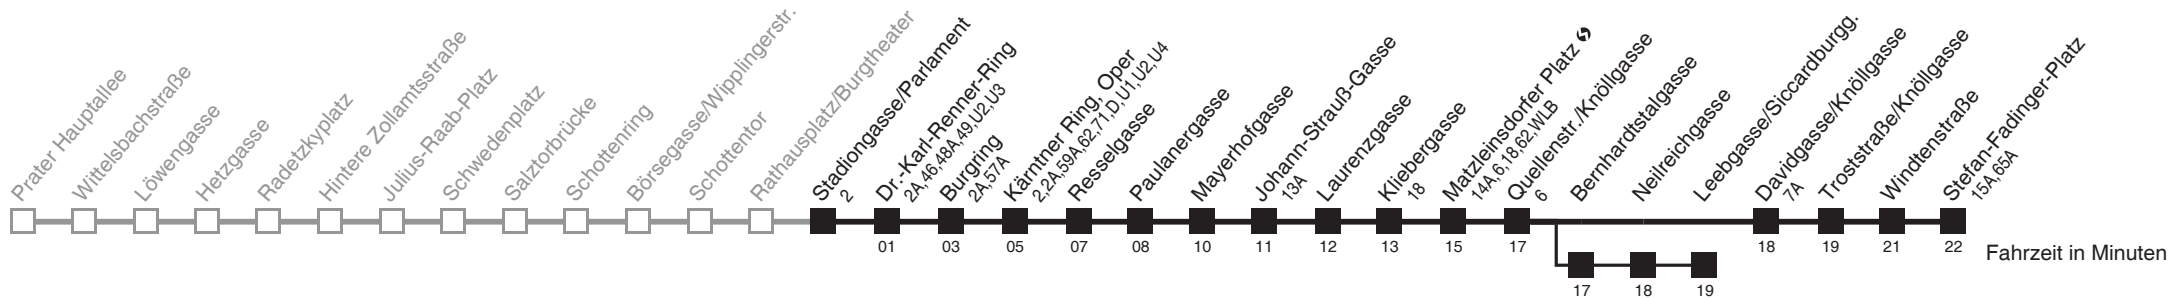

Stadiongasse/Parlament → Stefan-Fadinger-Platz

Ihr Kurzstreckenfahrtschein gilt bis
Dr.-Karl-Renner-Ring

Montag-Freitag (Schule)

5	24 35 46 56
6	01 05 13 20 28 35 43 - - -
7	- - - Intervall 6' - - -
8	- - - - - - - - - - -
9	- - - 13 20 27 33 40 47 53
10	00 07 13 20 27 33 40 47 53
11	00 07 13 20 27 33 40 47 53
12	00 07 13 20 27 33 40 47 53
13	00 07 13 20 27 33 40 47 53
14	00 07 13 20 27 33 40 47 53
15	00 07 13 20 27 33 40 47 53
16	00 07 13 20 27 33 40 47 53
17	00 07 13 20 27 33 40 47 53
18	00 07 13 20 28 35 43 50 58
19	05 13 20 28 35 43 50 58
20	05 13 20 28 38 48 58
21	08 18 28 38 48 58
22	08 20 35 50
23	05 20 35 50
0	04 16 28 38

Montag-Freitag (Ferien)

5	24 35 46 51 56
6	05 13 20 28 35 43 50 58
7	05 13 20 28 35 43 50 58
8	05 13 20 28 35 43 50 58
9	05 13 20 28 35 43 50 58
10	05 13 20 28 35 43 50 58
11	05 13 20 28 35 43 50 58
12	05 13 20 28 35 43 50 58
13	05 13 20 28 35 43 50 58
14	05 13 20 28 35 43 50 58
15	05 13 20 28 35 43 50 58
16	05 13 20 28 35 43 50 58
17	05 13 20 28 35 43 50 58
18	05 13 20 28 35 43 50 58
19	05 13 20 28 35 43 50 58
20	05 13 20 28 38 48 58
21	08 18 28 38 48 58
22	08 20 35 50
23	05 20 35 50
0	04 16 28 38

Samstag

5	24 35 50
6	05 11 17 28 38 48 58
7	08 18 28 38 48 58
8	08 18 28 38 48 58
9	08 18 28 38 48 58
10	08 18 28 38 48 58
11	08 18 28 38 48 58
12	08 18 28 38 48 58
13	08 18 28 38 48 58
14	08 18 28 38 48 58
15	08 18 28 38 48 58
16	08 18 28 38 48 58
17	08 18 28 38 48 58
18	08 18 28 38 48 58
19	08 18 28 38 48 58
20	08 18 28 38 48 58
21	08 18 28 38 48 58
22	08 20 35 50
23	05 20 35 50
0	04 16 28 38

Sonn- und Feiertag

5	24 35 50
6	05 20 35 50
7	05 20 35 50
8	05 18 28 38 48 58
9	08 18 28 38 48 58
10	08 18 28 38 48 58
11	08 18 28 38 48 58
12	08 18 28 38 48 58
13	08 18 28 38 48 58
14	08 18 28 38 48 58
15	08 18 28 38 48 58
16	08 18 28 38 48 58
17	08 18 28 38 48 58
18	08 18 28 38 48 58
19	08 18 28 38 48 58
20	08 18 28 38 48 58
21	08 18 28 38 48 58
22	08 20 35 50
23	05 20 35 50
0	04 16 28 38

Vom 31.12. auf 1.1. durchgehender Betrieb
Am 24.12. ab ca. 17.00 Uhr Intervall alle 15 Minuten
☐ über Bernhardtstalgasse
bis Leebgasse/Siccardburgg.

Holen Sie sich die
aktuellen Abfahrtszeiten
auf Ihr Handy
m.qando.at/qr/00994