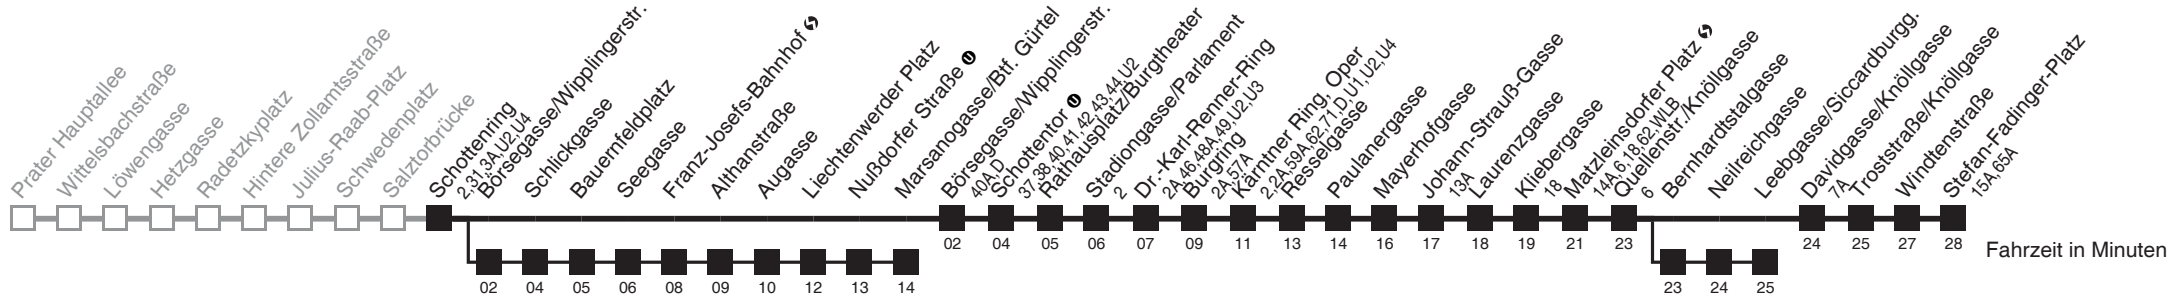

Schottenring → Stefan-Fadinger-Platz

Ihr Kurzstreckenfahrtschein gilt bis
Schottentor

Montag-Freitag (Schule)

5	29 40 50 59
6	07 14 22 29 37 - - - - -
7	- - - Intervall 6' - - - - -
8	- - - - - - - - - 55
9	01 07 14 21 27 34 41 47 54
10	01 07 14 21 27 34 41 47 54
11	01 07 14 21 27 34 41 47 54
12	01 07 14 21 27 34 41 47 54
13	01 07 14 21 27 34 41 47 54
14	01 07 14 21 27 34 41 47 54
15	01 07 14 21 27 34 41 47 54
16	01 07 14 21 27 34 41 47 54
17	01 07 14 21 27 34 41 47 54
18	01 07 14 22 29 37 44 52 59
19	07 14 22 29 37 44 52 59
20	07 14 22 32 42 52 56
21	02 12 22 32 42 52
22	02 07 14 29 35 44 59
23	05 14 29 44 58
0	10 22 32

Montag-Freitag (Ferien)

5	29 40 50 59
6	07 14 22 29 37 44 52 59
7	07 14 22 29 37 44 52 59
8	07 14 22 29 37 44 52 59
9	07 14 22 29 37 44 52 59
10	07 14 22 29 37 44 52 59
11	07 14 22 29 37 44 52 59
12	07 14 22 29 37 44 52 59
13	07 14 22 29 37 44 52 59
14	07 14 22 29 37 44 52 59
15	07 14 22 29 37 44 52 59
16	07 14 22 29 37 44 52 59
17	07 14 22 29 37 44 52 59
18	07 14 22 29 37 44 52 59
19	07 14 22 29 37 44 52 59
20	07 14 22 32 42 47 52
21	02 12 22 32 42 47 52
22	02 14 29 35 44 59
23	05 14 29 44 58
0	10 22 32

Samstag

5	29 44 59
6	11 22 32 42 52
7	02 12 22 32 42 52
8	02 12 22 32 42 52
9	02 12 22 32 42 52
10	02 12 22 32 42 52
11	02 12 22 32 42 52
12	02 12 22 32 42 52
13	02 12 22 32 42 52
14	02 12 22 32 42 52
15	02 12 22 32 42 52
16	02 12 22 32 42 52
17	02 12 22 32 42 52
18	02 12 22 32 42 52
19	02 12 22 32 42 52
20	02 12 22 32 42 52
21	02 12 22 32 42 52
22	02 14 29 44 50 59
23	14 29 44 58
0	10 22 32

Sonn- und Feiertag

5	29 44 59
6	14 29 44 59
7	14 29 44 59
8	12 22 32 42 52
9	02 12 22 32 42 52
10	02 12 22 32 42 52
11	02 12 22 32 42 52
12	02 12 22 32 42 52
13	02 12 22 32 42 52
14	02 12 22 32 42 52
15	02 12 22 32 42 52
16	02 12 22 32 42 52
17	02 12 22 32 42 52
18	02 12 22 32 42 52
19	02 12 22 32 42 52
20	02 12 22 32 42 52
21	02 12 22 32 42 52
22	02 14 21 29 44 59
23	05 14 29 44 58
0	10 22 32

Vom 31.12. auf 1.1. durchgehender Betrieb
Am 24.12. ab ca. 17.00 Uhr Intervall alle 15 Minuten

□ über Börsegasse/Wipplingerstr. bis Marsanogasse/Btf. Gürtel
■ über Bernhardtstalgasse bis Leebgasse/Siccardburgg.

Holen Sie sich die
aktuellen Abfahrtszeiten
auf Ihr Handy
m.qando.at/qr/01182