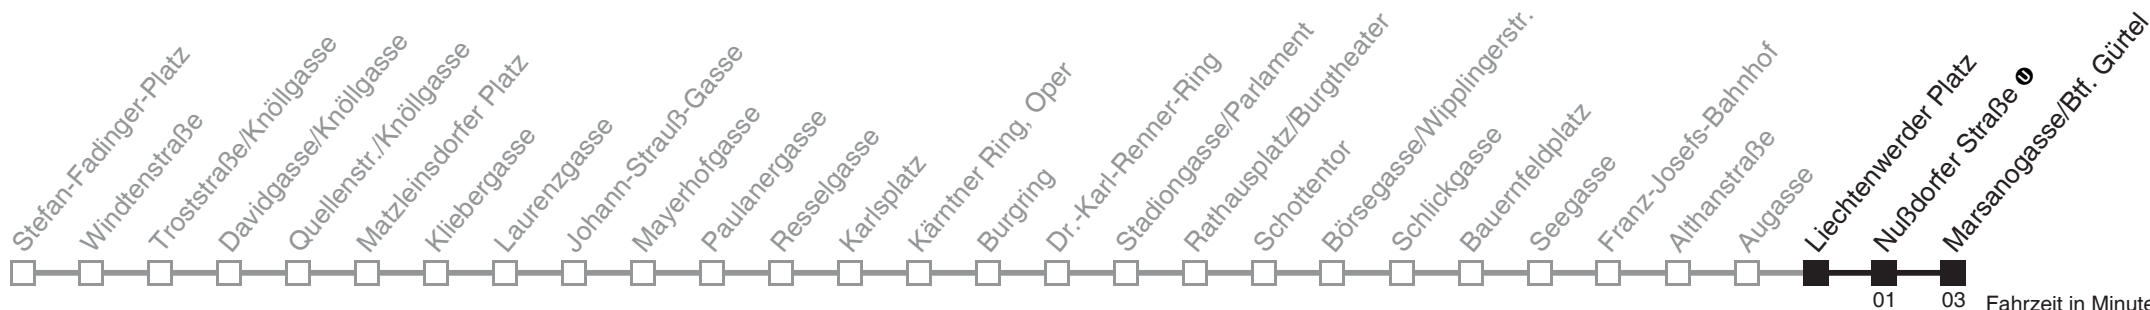

1

Liechtenwerder Platz → Marsanogasse/Btf. Gürtel

Ihr Kurzstreckenfahrtschein gilt bis
Schottenring ①

01 03 Fahrzeit in Minuten

Montag-Freitag (Schule)		Montag-Freitag (Ferien)		Samstag		Sonn- und Feiertag	
21	19	21	19	21		21	
22		22		22		22	
23		23		23		23	
0	20 35 50	0	20 35 50	0	20 35 50	0	20 35 50

Vom 31.12. auf 1.1. durchgehender Betrieb
Am 24.12. ab ca. 17.00 Uhr Intervall alle 15 Minuten

Holen Sie sich die
aktuellen Abfahrtszeiten
auf Ihr Handy
m.qando.at/qr/00786