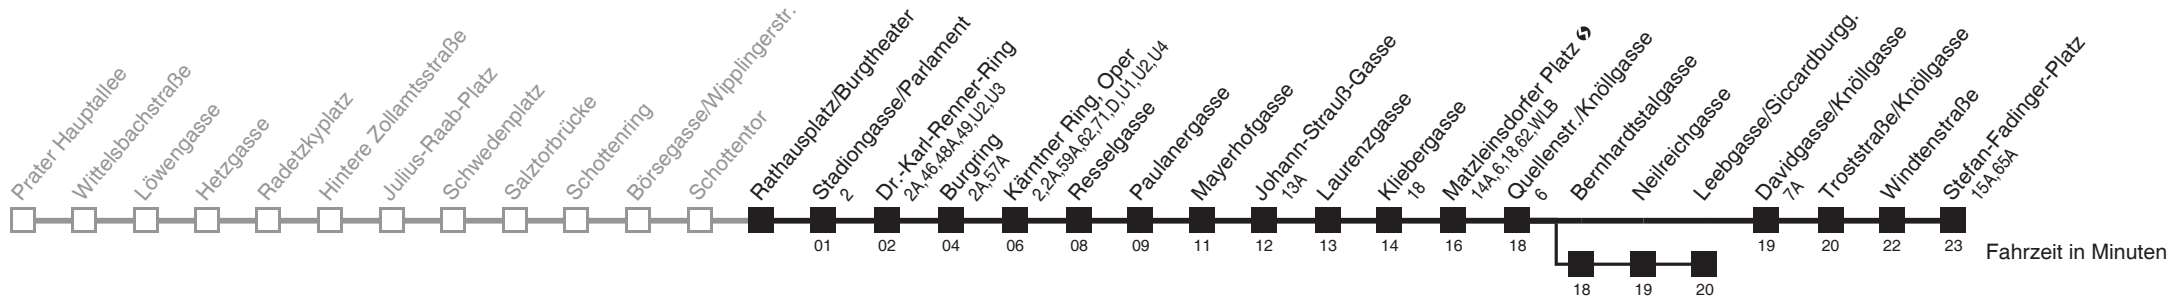

1

Rathausplatz/Burgtheater → Stefan-Fadinger-Platz

Ihr Kurzstreckenfahrtschein gilt bis
Dr.-Karl-Renner-Ring

Montag-Freitag (Schule)

5	23 34 45 55
6	00 04 12 19 27 34 42 - - -
7	- - - Intervall 6' - - -
8	- - - - - - - - - - -
9	- - 12 19 26 32 39 46 52 59
10	06 12 19 26 32 39 46 52 59
11	06 12 19 26 32 39 46 52 59
12	06 12 19 26 32 39 46 52 59
13	06 12 19 26 32 39 46 52 59
14	06 12 19 26 32 39 46 52 59
15	06 12 19 26 32 39 46 52 59
16	06 12 19 26 32 39 46 52 59
17	06 12 19 26 32 39 46 52 59
18	06 12 19 27 34 42 49 57
19	04 12 19 27 34 42 49 57
20	04 12 19 27 37 47 57
21	07 17 27 37 47 57
22	07 19 34 49
23	04 19 34 49
0	03 15 27 37

Montag-Freitag (Ferien)

5	23 34 45 50 55
6	04 12 19 27 34 42 49 57
7	04 12 19 27 34 42 49 57
8	04 12 19 27 34 42 49 57
9	04 12 19 27 34 42 49 57
10	04 12 19 27 34 42 49 57
11	04 12 19 27 34 42 49 57
12	04 12 19 27 34 42 49 57
13	04 12 19 27 34 42 49 57
14	04 12 19 27 34 42 49 57
15	04 12 19 27 34 42 49 57
16	04 12 19 27 34 42 49 57
17	04 12 19 27 34 42 49 57
18	04 12 19 27 34 42 49 57
19	04 12 19 27 34 42 49 57
20	04 12 19 27 37 47 57
21	07 17 27 37 47 57
22	07 19 34 49
23	04 19 34 49
0	03 15 27 37

Samstag

5	23 34 49
6	04 10 16 27 37 47 57
7	07 17 27 37 47 57
8	07 17 27 37 47 57
9	07 17 27 37 47 57
10	07 17 27 37 47 57
11	07 17 27 37 47 57
12	07 17 27 37 47 57
13	07 17 27 37 47 57
14	07 17 27 37 47 57
15	07 17 27 37 47 57
16	07 17 27 37 47 57
17	07 17 27 37 47 57
18	07 17 27 37 47 57
19	07 17 27 37 47 57
20	07 17 27 37 47 57
21	07 17 27 37 47 57
22	07 19 34 49
23	04 19 34 49
0	03 15 27 37

Sonn- und Feiertag

5	23 34 49
6	04 19 34 49
7	04 19 34 49
8	04 17 27 37 47 57
9	07 17 27 37 47 57
10	07 17 27 37 47 57
11	07 17 27 37 47 57
12	07 17 27 37 47 57
13	07 17 27 37 47 57
14	07 17 27 37 47 57
15	07 17 27 37 47 57
16	07 17 27 37 47 57
17	07 17 27 37 47 57
18	07 17 27 37 47 57
19	07 17 27 37 47 57
20	07 17 27 37 47 57
21	07 17 27 37 47 57
22	07 19 34 49
23	04 19 34 49
0	03 15 27 37

Vom 31.12. auf 1.1. durchgehender Betrieb
Am 24.12. ab ca. 17.00 Uhr Intervall alle 15 Minuten
☐ über Bernhardtstalgasse
bis Leebgasse/Siccardburgg.

Holen Sie sich die
aktuellen Abfahrtszeiten
auf Ihr Handy

m.qando.at/qr/00192