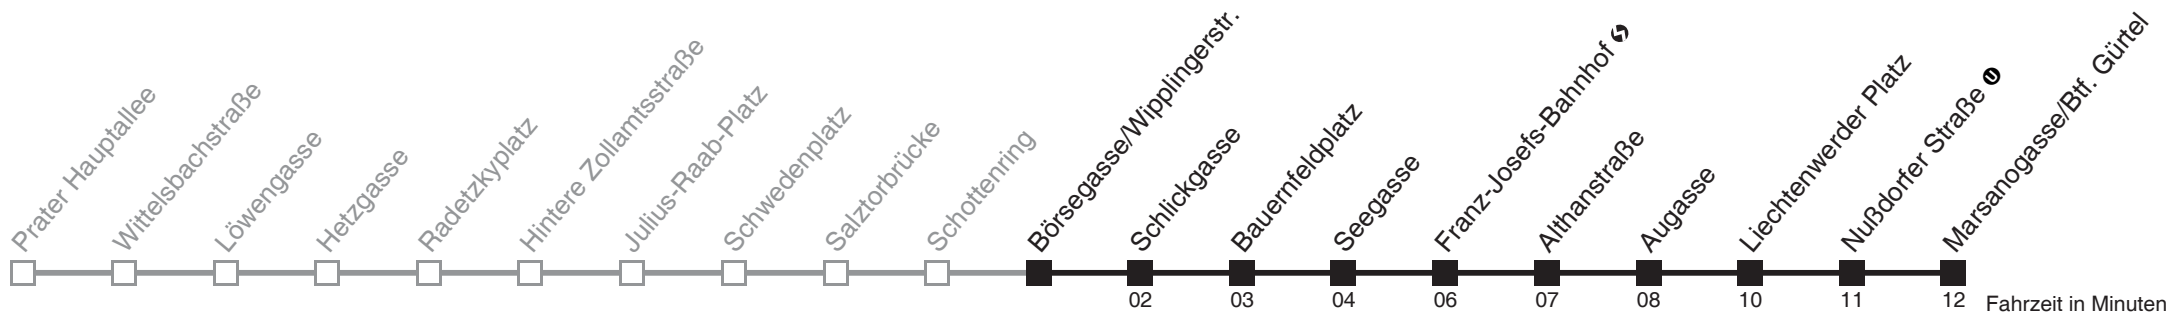

1

Börsegasse/Wipplingerstr. → Marsanogasse/Btf. Gürtel

Ihr Kurzstreckenfahrtschein gilt bis
Schottentor ①

Fahrzeit in Minuten

Montag-Freitag (Schule)

20	58
21	
22	09 37
23	07

Montag-Freitag (Ferien)

20	49
21	49
22	37
23	07

Samstag

20	
21	
22	52
23	

Sonn- und Feiertag

20	
21	
22	23
23	07

Vom 31.12. auf 1.1. durchgehender Betrieb
Am 24.12. ab ca. 17.00 Uhr Intervall alle 15 Minuten

Holen Sie sich die
aktuellen Abfahrtszeiten
auf Ihr Handy
m.qando.at/qr/00195