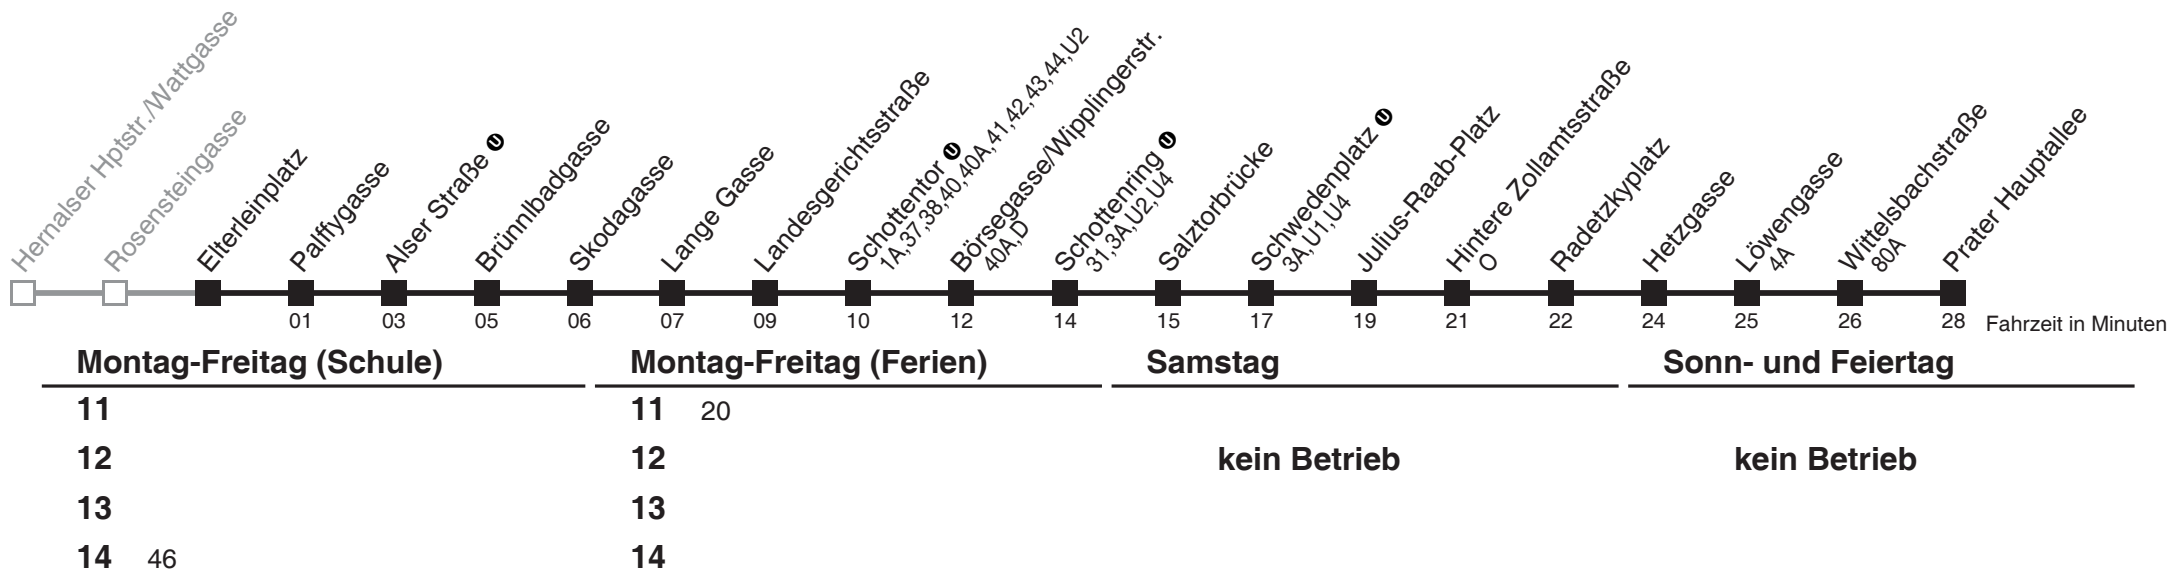

Holen Sie sich die
aktuellen Abfahrtszeiten
auf Ihr Handy
m.qando.at/qr/01115

1

Elterleinplatz → Prater Hauptallee

Ihr Kurzstreckenfahrtschein gilt bis
Schottentor ①

Vom 31.12. auf 1.1. durchgehender Betrieb
Am 24.12. ab ca. 17.00 Uhr Intervall alle 15 Minuten