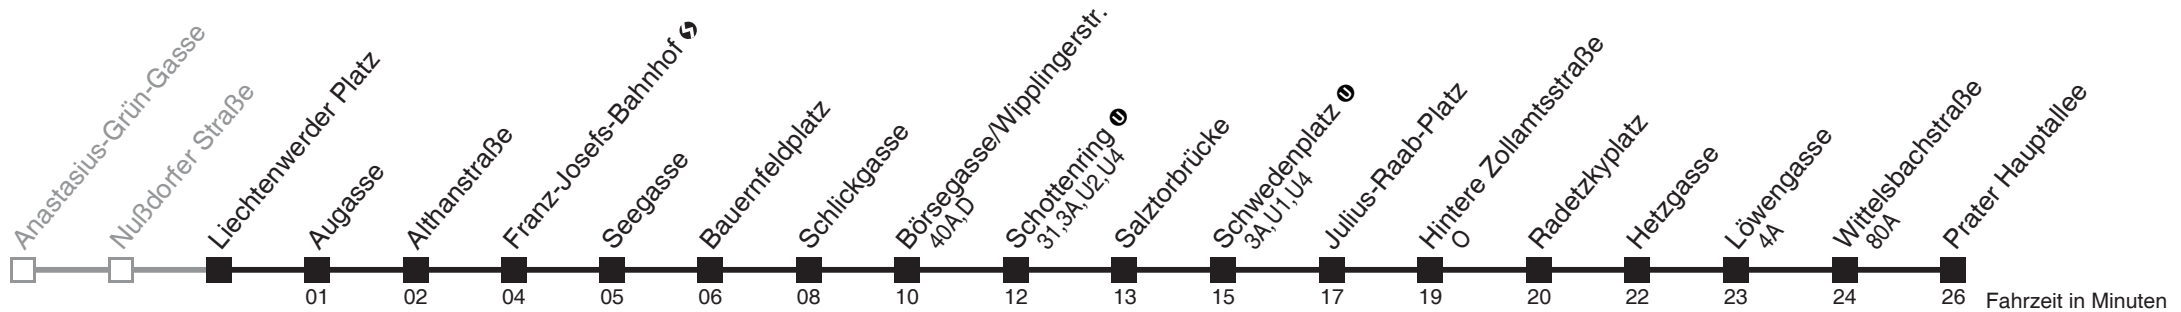

1

Liechtenwerder Platz → Prater Hauptallee

Ihr Kurzstreckenfahrtschein gilt bis
Schottenring ①

Montag-Freitag (Schule)		Montag-Freitag (Ferien)		Samstag		Sonn- und Feiertag	
4	42 51	4	42 51	4	42	4	42
5	00 09 17 25	5	00 09 17 25	5	00	5	20
6	06 31	6		6		6	
7		7		7		7	16
8		8		8	39	8	
9		9		9		9	
10		10		10		10	
11		11		11		11	
12		12		12		12	38

Vom 31.12. auf 1.1. durchgehender Betrieb
Am 24.12. ab ca. 17.00 Uhr Intervall alle 15 Minuten

Holen Sie sich die
aktuellen Abfahrtszeiten
auf Ihr Handy
m.qando.at/qr/00786