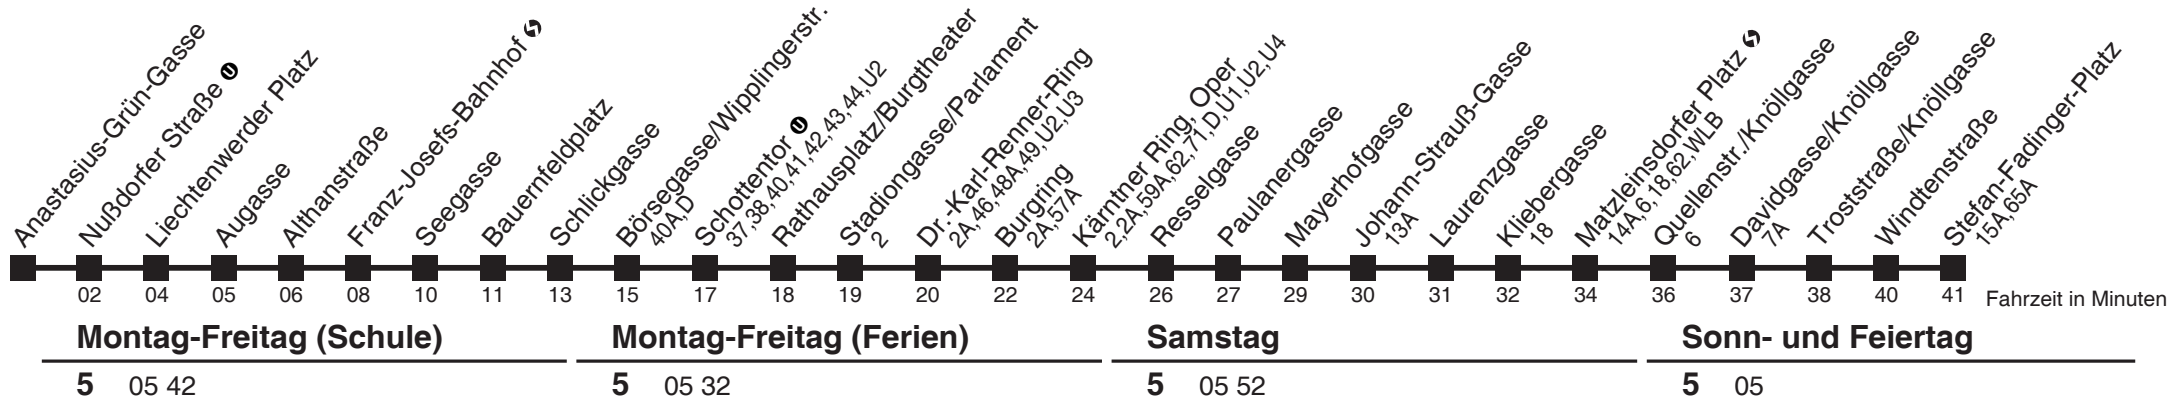

1

Anastasius-Grün-Gasse → Stefan-Fadinger-Platz

Ihr Kurzstreckenfahrtschein gilt bis

Schottentor ①

Vom 31.12. auf 1.1. durchgehender Betrieb
Am 24.12. ab ca. 17.00 Uhr Intervall alle 15 Minuten

Holen Sie sich die aktuellen Abfahrtszeiten auf Ihr Handy
m.qando.at/qr/02503