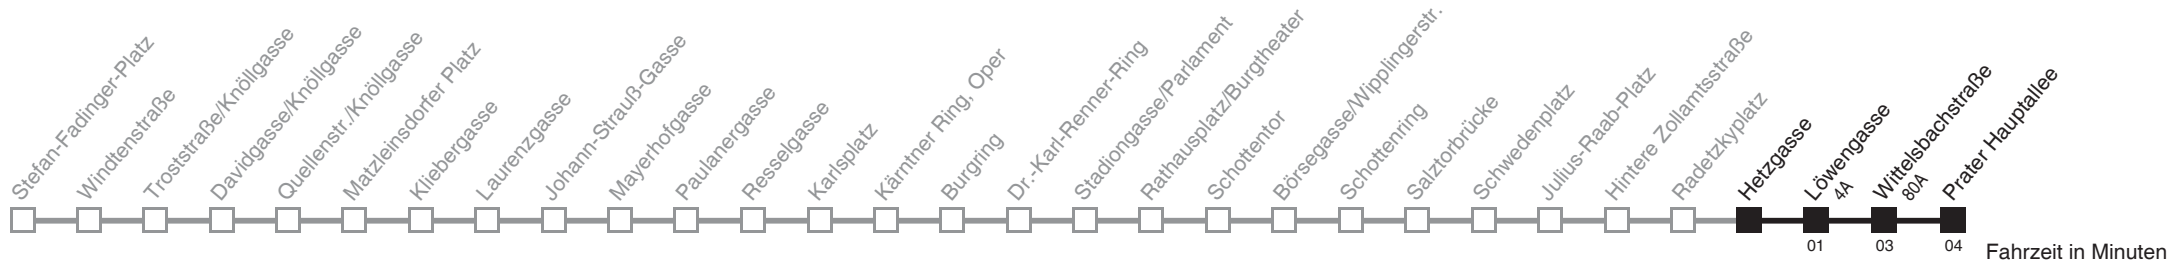

1

Hetzgasse → Prater Hauptallee

Ihr Kurzstreckenfahrtschein gilt bis
Löwengasse

Montag-Freitag (Schule)

5	04 13 22 31 36 40 48 55
6	02 10 17 25 28 32 40 47 55 57
7	02 10 16 22 28 34 40 46 52 58
8	04 10 16 22 28 34 40 46 52 58
9	04 10 16 22 28 34 40 46 53 59
10	06 13 19 26 33 39 46 53 59
11	06 13 19 26 33 39 46 53 59
12	06 13 19 26 33 39 46 53 59
13	06 13 19 26 33 39 46 53 59
14	06 13 19 26 33 39 46 53 59
15	06 09 13 19 26 33 39 46 53 59
16	06 13 19 26 33 39 46 53 59
17	06 13 19 26 33 39 46 53 59
18	06 13 19 26 33 40 47 55
19	02 10 17 25 32 40 47 55
20	02 09 17 24 32 39 47 56
21	06 16 26 36 46 56
22	06 16 26 36 46
23	00 15 30 45 57
0	09

Montag-Freitag (Ferien)

5	04 13 22 31 36 40 48 55
6	02 10 17 25 32 40 47 55
7	02 10 17 25 32 40 47 55
8	02 10 17 25 32 40 47 55
9	02 10 17 25 32 40 47 55
10	02 10 17 25 32 40 47 55
11	02 10 17 25 32 40 44 47 55
12	02 10 17 25 32 40 47 55
13	02 10 17 25 32 40 47 55
14	02 10 17 25 32 36 40 47 55
15	02 10 17 25 32 40 47 55
16	02 10 17 25 32 40 47 55
17	02 10 17 25 32 40 47 55
18	02 10 17 25 32 40 47 55
19	02 10 17 25 32 40 47 55
20	02 09 17 24 32 39 47 56
21	06 16 26 36 46 56
22	06 16 26 36 46
23	00 15 30 45 57
0	09

Samstag

5	03 22 33 45 55
6	06 16 26 36 46 56
7	06 16 26 36 46 56
8	06 16 26 36 46 56
9	03 06 16 26 36 46 56
10	06 16 26 36 46 56
11	06 16 26 36 46 56
12	06 16 26 36 46 56
13	06 16 26 36 46 56
14	06 16 26 36 46 56
15	06 16 26 36 46 56
16	06 16 26 36 46 56
17	06 16 26 36 46 56
18	06 16 26 36 46 56
19	06 16 26 36 46 56
20	06 16 26 36 46 56
21	06 16 26 36 46 56
22	06 16 26 36 46
23	00 15 30 45 57
0	09

Sonn- und Feiertag

5	03 18 33 41 55
6	15 30 45
7	00 15 30 38 45
8	00 15 25 30 45 56
9	06 16 26 36 46 56
10	06 16 26 36 46 56
11	06 16 26 36 46 56
12	06 16 26 36 46 56
13	03 06 16 26 36 46 56
14	06 16 26 36 46 56
15	06 16 26 36 46 56
16	06 16 26 36 46 56
17	06 16 26 36 46 56
18	06 16 26 36 46 56
19	06 16 26 36 46 56
20	06 16 26 36 46 56
21	06 16 26 36 46 56
22	06 16 26 36 46
23	00 15 30 45 57
0	09

Vom 31.12. auf 1.1. durchgehender Betrieb
Am 24.12. ab ca. 17.00 Uhr Intervall alle 15 Minuten

Holen Sie sich die
aktuellen Abfahrtszeiten
auf Ihr Handy

m.qando.at/qr/00513