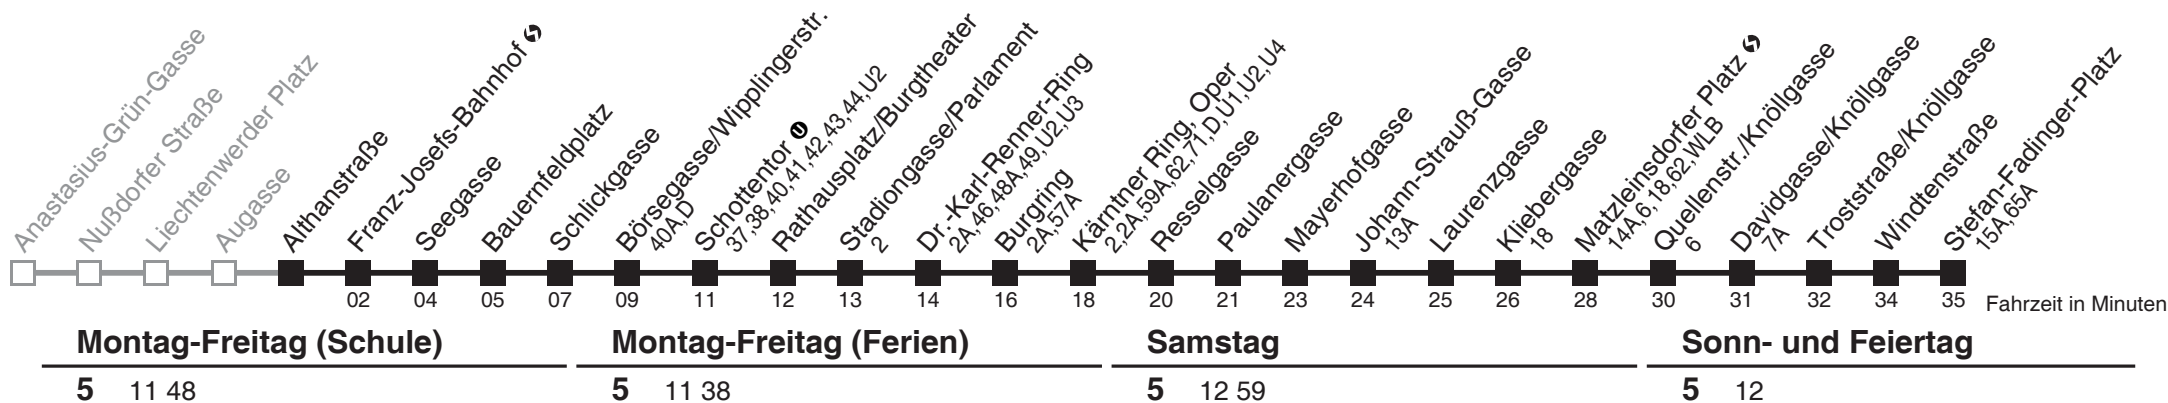

1

Althanstraße → Stefan-Fadinger-Platz

Ihr Kurzstreckenfahrtschein gilt bis
Schottentor ●

Vom 31.12. auf 1.1. durchgehender Betrieb
Am 24.12. ab ca. 17.00 Uhr Intervall alle 15 Minuten

Holen Sie sich die
aktuellen Abfahrtszeiten
auf Ihr Handy
m.qando.at/qr/00034