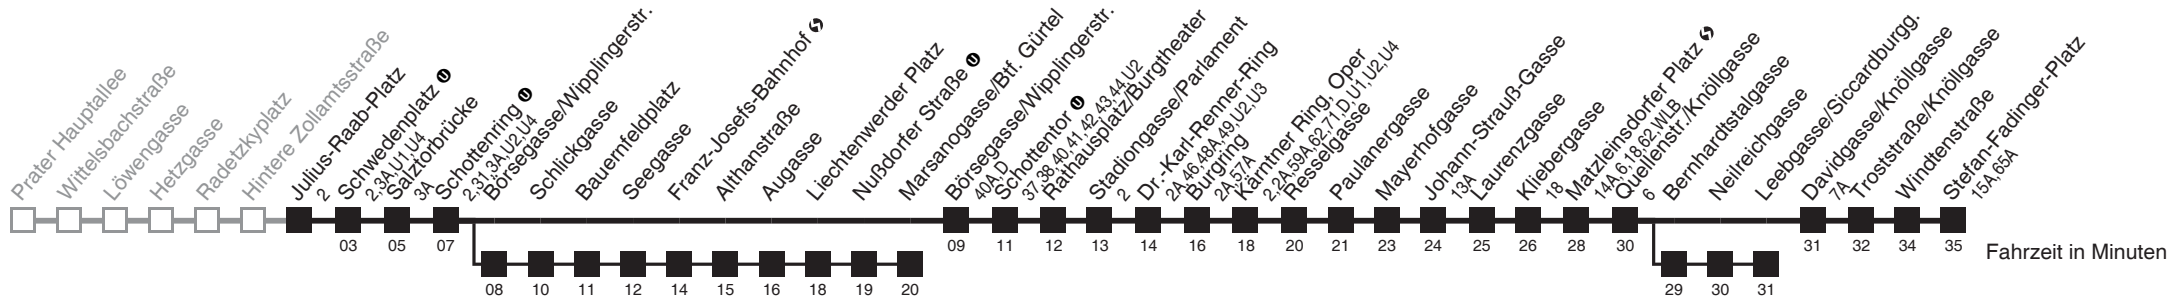

Vom 31.12. auf 1.1. durchgehender Betrieb
Am 24.12. ab ca. 17.00 Uhr Intervall alle 15 Minuten

□ über Börsegasse/Wipplingerstr. bis Marsanogasse/Btf. Gürtel
■ über Bernhardtstalgasse bis Leebgasse/Siccardburgg.

Holen Sie sich die aktuellen Abfahrtszeiten auf Ihr Handy
m.qando.at/qr/00527

Julius-Raab-Platz → Stefan-Fadinger-Platz

Ihr Kurzstreckenfahrtschein gilt bis
Schwedenplatz

Montag-Freitag (Schule)

5	22 33 43 52
6	00 08 15 23 30 - - - -
7	- - - Intervall 6' - - -
8	- - - - - - - - 54
9	01 07 14 21 27 34 41 47 54
10	01 07 14 21 27 34 41 47 54
11	01 07 14 21 27 34 41 47 54
12	01 07 14 21 27 34 41 47 54
13	01 07 14 21 27 34 41 47 54
14	01 07 14 21 27 34 41 47 54
15	00 07 14 20 27 34 40 47 54
16	00 07 14 20 27 34 40 47 54
17	00 07 14 20 27 34 40 47 54
18	00 07 15 22 30 37 45 52
19	00 08 15 23 30 38 45 53
20	00 08 16 26 36 46 50 56
21	06 16 26 36 46 56
22	00 07 22 29 37 52 59
23	07 22 37 51
0	03 15 26