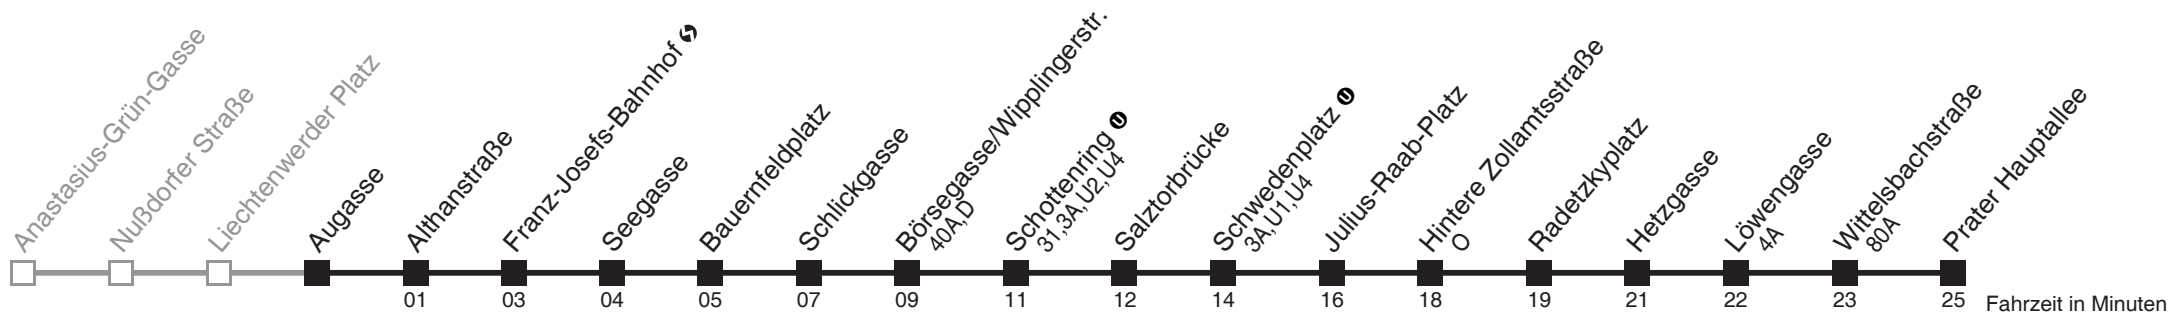

1

Augasse → Prater Hauptallee

Ihr Kurzstreckenfahrtschein gilt bis **Schottenring** ①

Fahrzeit in Minuten

Montag-Freitag (Schule)		Montag-Freitag (Ferien)		Samstag		Sonn- und Feiertag	
4	43 52	4	43 52	4	43	4	43
5	01 10 19 27	5	01 10 19 27	5	02	5	21
6	07 32	6		6		6	
7		7		7		7	18
8		8		8	40	8	
9		9		9		9	
10		10		10		10	
11		11		11		11	
12		12		12		12	40

Vom 31.12. auf 1.1. durchgehender Betrieb
Am 24.12. ab ca. 17.00 Uhr Intervall alle 15 Minuten

Holen Sie sich die aktuellen Abfahrtszeiten auf Ihr Handy
m.qando.at/qr/00099