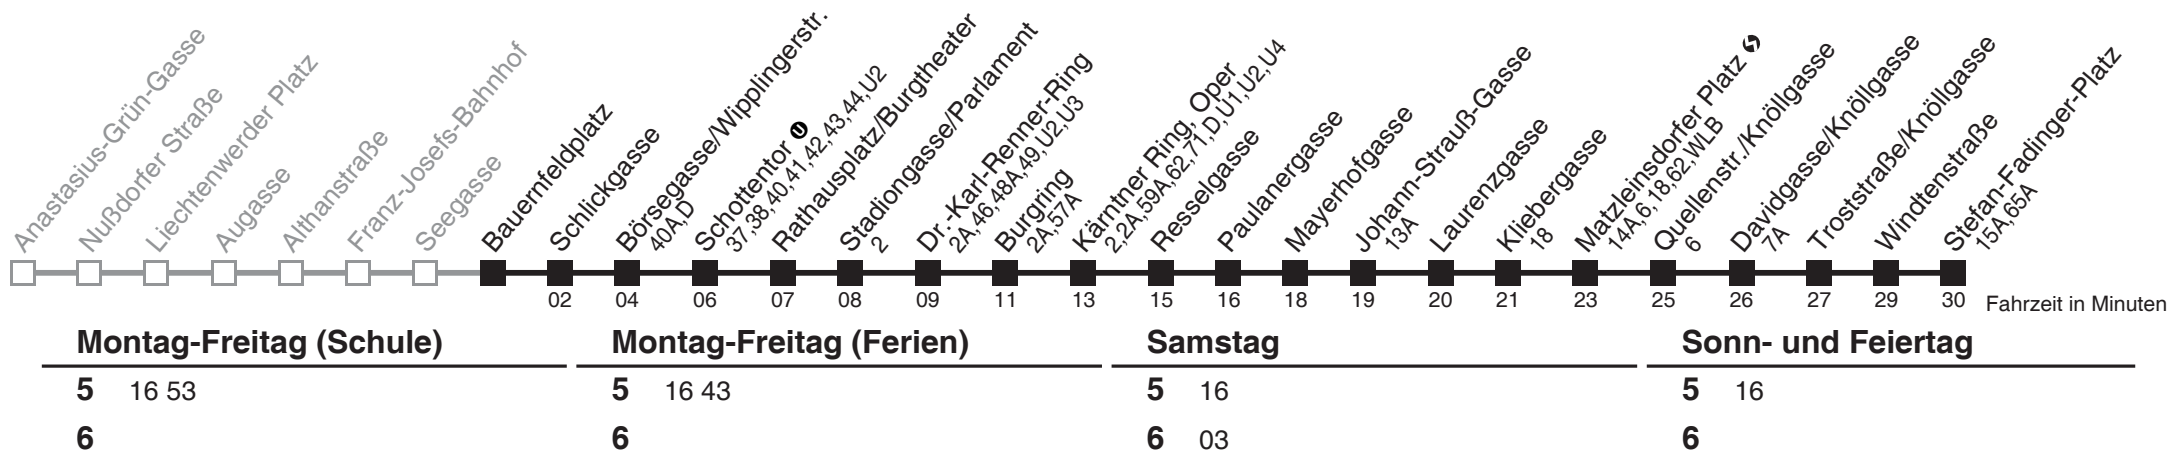

1

Bauernfeldplatz → Stefan-Fadinger-Platz

Ihr Kurzstreckenfahrtschein gilt bis
Schottentor ●

Vom 31.12. auf 1.1. durchgehender Betrieb
Am 24.12. ab ca. 17.00 Uhr Intervall alle 15 Minuten

Holen Sie sich die aktuellen Abfahrtszeiten auf Ihr Handy
m.qando.at/qr/00112

Auskunft
Wiener Linien: 7909-100
Änderungen vorbehalten