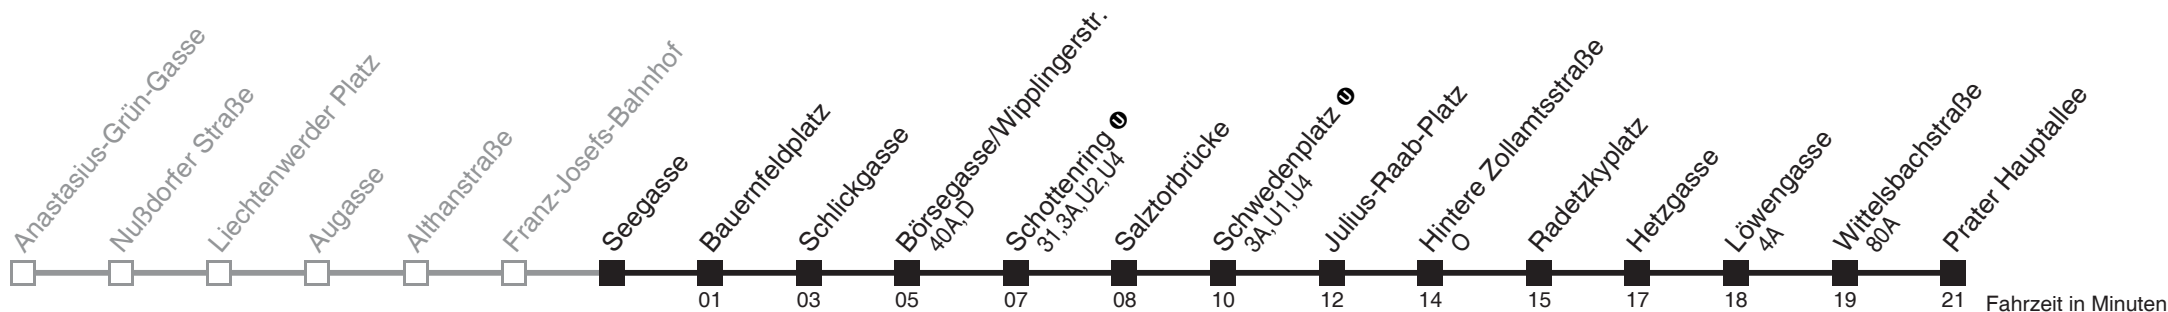

1

Seegasse → Prater Hauptallee

Ihr Kurzstreckenfahrtschein gilt bis
Schottenring ①

Montag-Freitag (Schule)		Montag-Freitag (Ferien)		Samstag		Sonn- und Feiertag	
4	47 56	4	47 56	4	47	4	47
5	06 15 23 31	5	06 15 23 31	5	06	5	25
6	12 37	6		6		6	
7		7		7		7	22
8		8		8	44	8	
9		9		9		9	
10		10		10		10	
11		11		11		11	
12		12		12		12	44

Vom 31.12. auf 1.1. durchgehender Betrieb
Am 24.12. ab ca. 17.00 Uhr Intervall alle 15 Minuten

Holen Sie sich die
aktuellen Abfahrtszeiten
auf Ihr Handy
m.qando.at/qr/00371