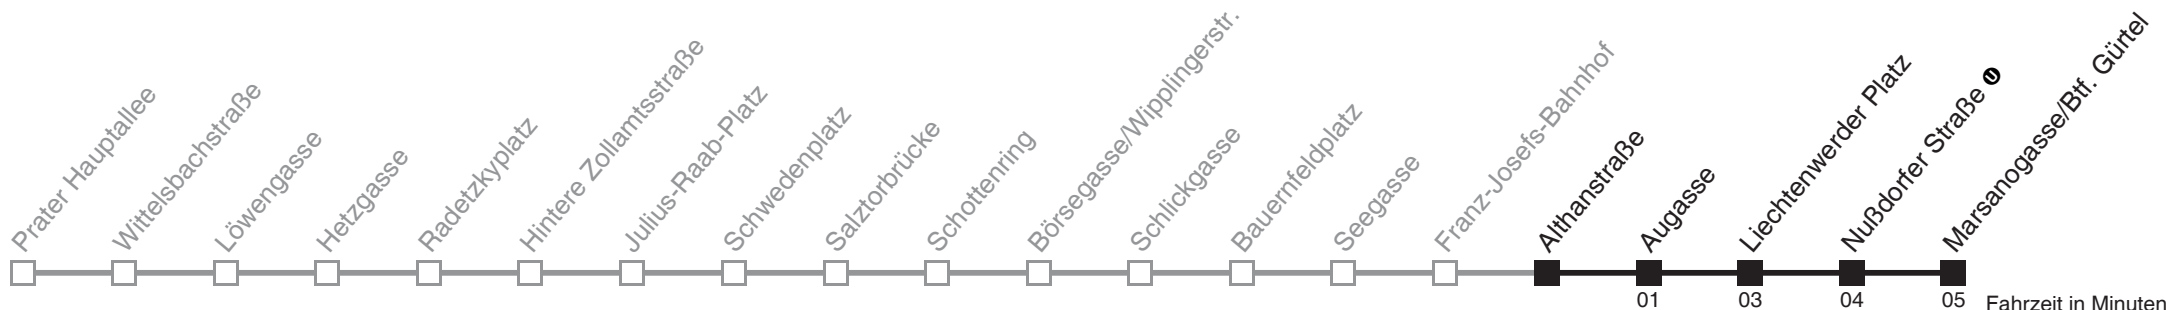

1

Althanstraße → Marsanogasse/Btf. Gürtel

Ihr Kurzstreckenfahrtschein gilt bis
Schottentor ①

Montag-Freitag (Schule)	Montag-Freitag (Ferien)	Samstag	Sonn- und Feiertag
20	20 56	20	20
21 05	21 55	21	21
22 15 44	22 44	22 59	22 30
23 14	23 14	23	23 14

Vom 31.12. auf 1.1. durchgehender Betrieb
Am 24.12. ab ca. 17.00 Uhr Intervall alle 15 Minuten

Holen Sie sich die
aktuellen Abfahrtszeiten
auf Ihr Handy
m.qando.at/qr/00034