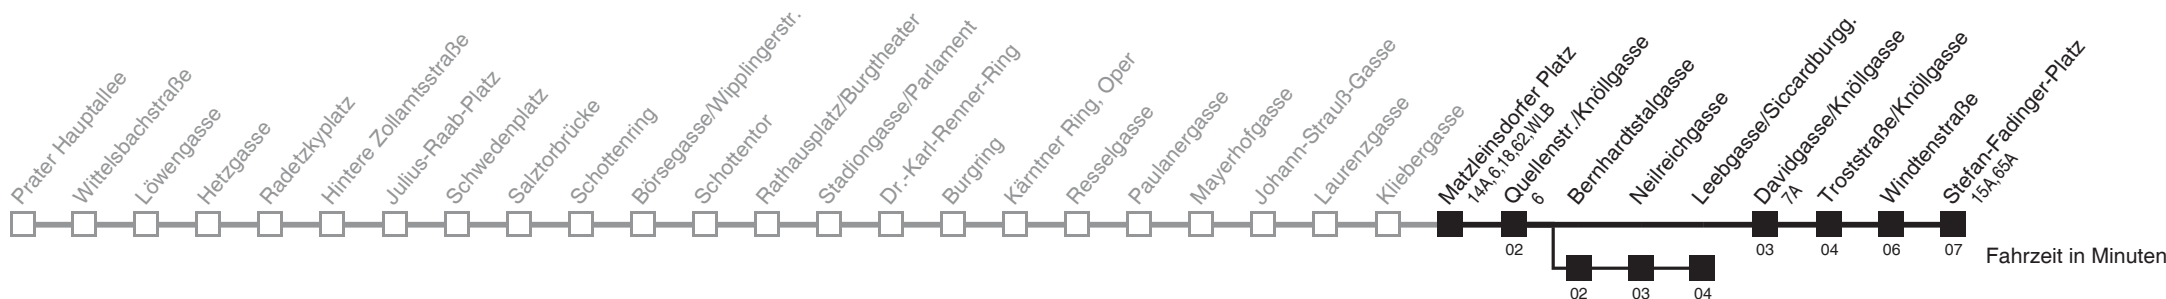

m.qando.at/qr/00689

1

Matzleinsdorfer Platz ↔ Stefan-Fadinger-Platz

Ihr Kurzstreckenfahrtschein gilt bis
Davidgasse/Knöllgasse

Fahrzeit in Minuten

Montag-Freitag (Schule)

5	39 50
6	01 11 16 20 28 36 43 51 58
7	04 - - Intervall 6' - - -
8	- - - - - - - - -
9	- - - - 22 29 35 42 49 55
10	02 09 15 22 29 35 42 49 55
11	02 09 15 22 29 35 42 49 55
12	02 09 15 22 29 35 42 49 55
13	02 09 15 22 29 35 42 49 55
14	02 09 15 22 29 35 42 49 55
15	02 09 15 22 29 35 42 49 55
16	02 09 15 22 29 35 42 49 55
17	02 09 15 22 29 35 42 49 55
18	02 09 15 22 29 36 43 51 58
19	06 13 21 28 36 43 51 58
20	06 13 20 28 35 43 53
21	03 13 23 33 43 53
22	03 13 23 35 50
23	05 20 35 50
0	05 19 31 43 53