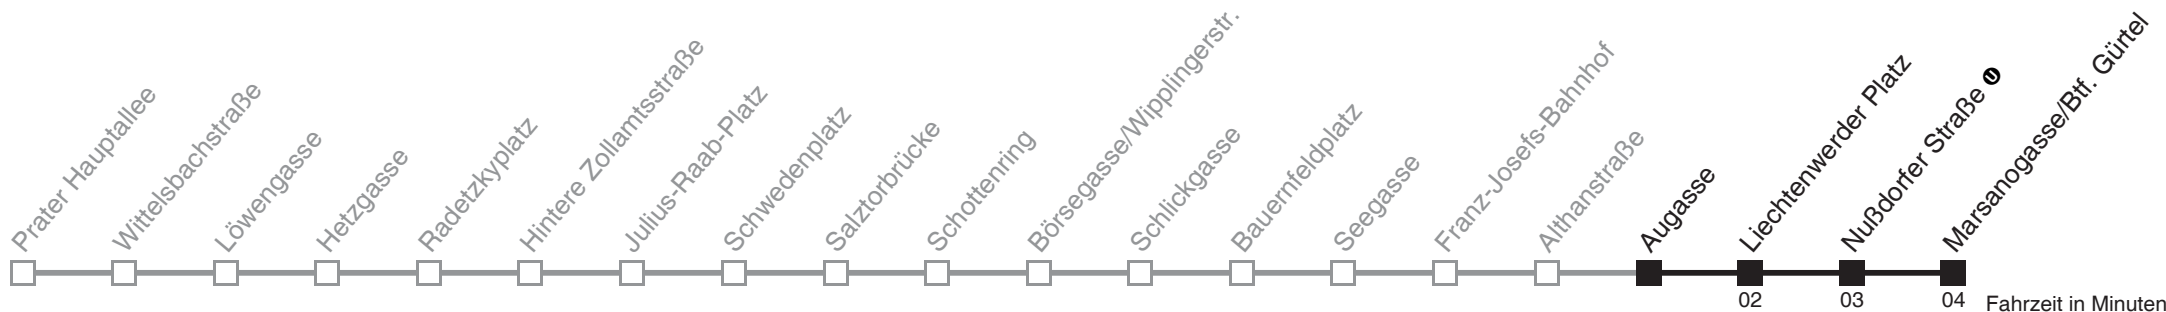

1

Augasse → Marsanogasse/Btf. Gürtel

Ihr Kurzstreckenfahrtschein gilt bis
Schottentor ①

02 03 04 Fahrzeit in Minuten

Montag-Freitag (Schule)

20
21 06
22 16 45
23 15

Montag-Freitag (Ferien)

20 57
21 56
22 45
23 15

Samstag

20
21
22
23 00

Sonn- und Feiertag

20
21
22 31
23 15

Vom 31.12. auf 1.1. durchgehender Betrieb
Am 24.12. ab ca. 17.00 Uhr Intervall alle 15 Minuten

Holen Sie sich die
aktuellen Abfahrtszeiten
auf Ihr Handy
m.qando.at/qr/00099