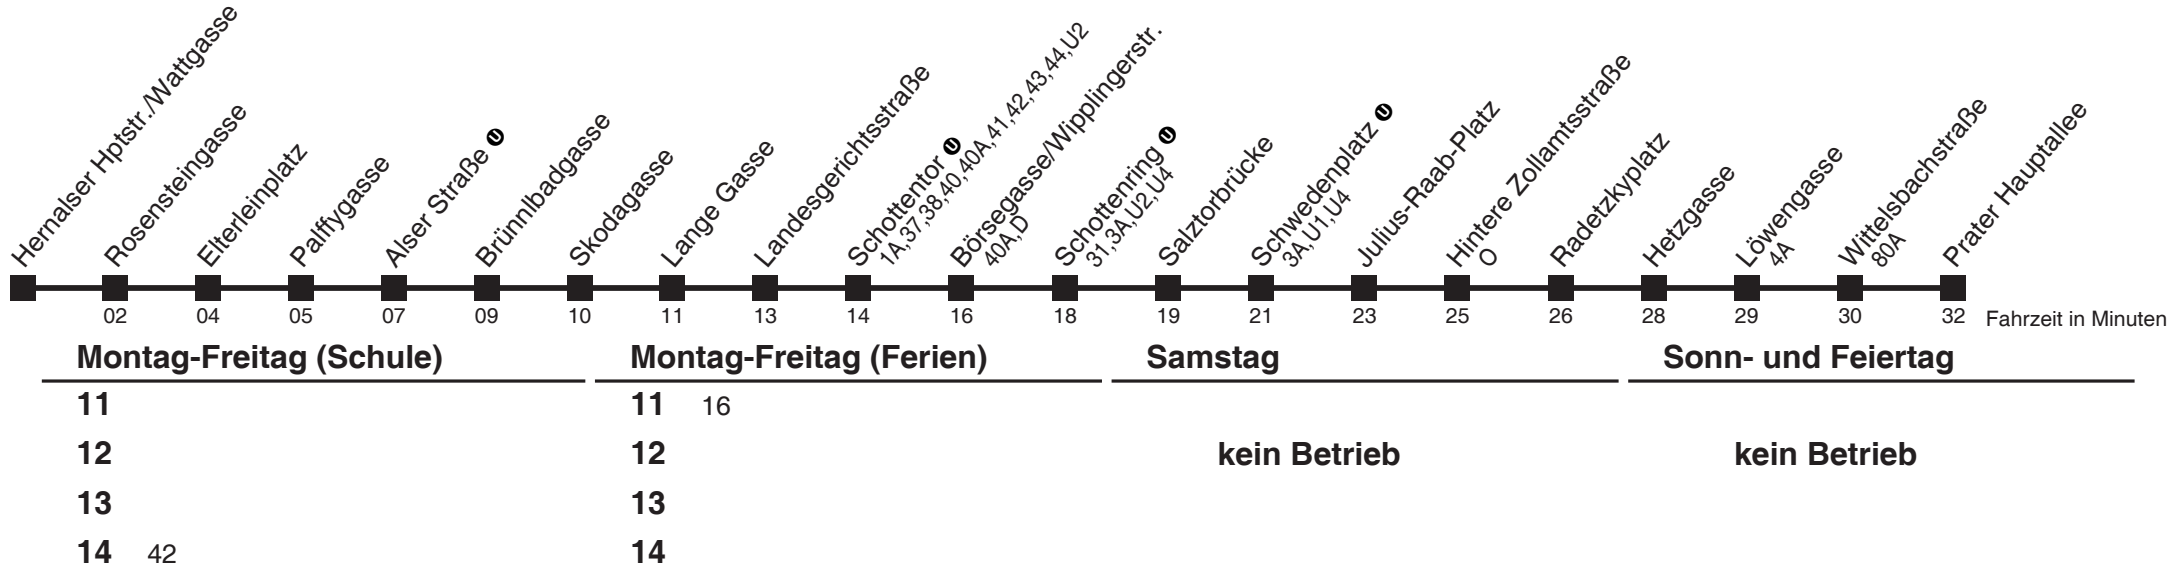

1

Hernalser Hptstr./Wattgasse → Prater Hauptallee

Ihr Kurzstreckenfahrtschein gilt bis
Schottentor ①

Vom 31.12. auf 1.1. durchgehender Betrieb
Am 24.12. ab ca. 17.00 Uhr Intervall alle 15 Minuten

Holen Sie sich die aktuellen Abfahrtszeiten auf Ihr Handy
m.qando.at/qr/00508

Auskunft
Wiener Linien: 7909-100
Änderungen vorbehalten