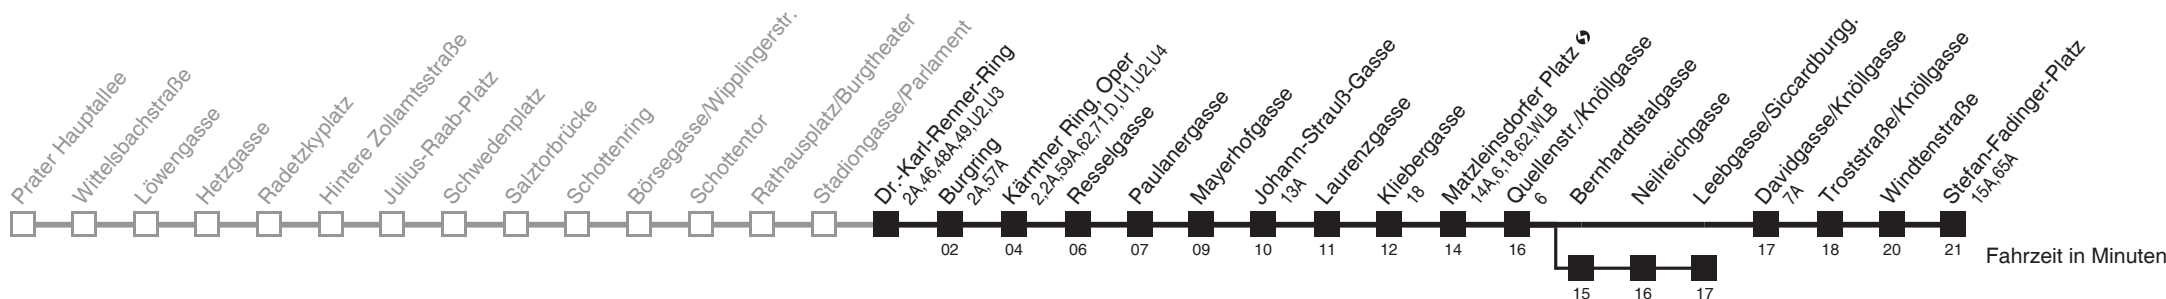

Dr.-Karl-Renner-Ring → Stefan-Fadinger-Platz

Ihr Kurzstreckenfahrtschein gilt bis
Kärntner Ring, Oper

Montag-Freitag (Schule)

5	25 36 47 57
6	02 06 14 22 29 37 44 - - -
7	- - - Intervall 6' - - -
8	- - - - - - - - - 56
9	02 08 15 21 28 35 41 48 55
10	01 08 15 21 28 35 41 48 55
11	01 08 15 21 28 35 41 48 55
12	01 08 15 21 28 35 41 48 55
13	01 08 15 21 28 35 41 48 55
14	01 08 15 21 28 35 41 48 55
15	01 08 15 21 28 35 41 48 55
16	01 08 15 21 28 35 41 48 55
17	01 08 15 21 28 35 41 48 55
18	01 08 15 22 29 37 44 52 59
19	07 14 22 29 37 44 52 59
20	07 14 22 30 40 50
21	00 10 20 30 40 50
22	00 10 21 36 51
23	06 21 36 51
0	05 17 29 40

Montag-Freitag (Ferien)

5	25 36 47 52 57
6	06 14 22 29 37 44 52 59
7	07 14 22 29 37 44 52 59
8	07 14 22 29 37 44 52 59
9	07 14 22 29 37 44 52 59
10	07 14 22 29 37 44 52 59
11	07 14 22 29 37 44 52 59
12	07 14 22 29 37 44 52 59
13	07 14 22 29 37 44 52 59
14	07 14 22 29 37 44 52 59
15	07 14 22 29 37 44 52 59
16	07 14 22 29 37 44 52 59
17	07 14 22 29 37 44 52 59
18	07 14 22 29 37 44 52 59
19	07 14 22 29 37 44 52 59
20	07 14 22 30 40 50
21	00 10 20 30 40 50
22	00 10 21 36 51
23	06 21 36 51
0	05 17 29 40

Samstag

5	25 36 51
6	06 12 18 30 40 50
7	00 10 20 30 40 50
8	00 10 20 30 40 50
9	00 10 20 30 40 50
10	00 10 20 30 40 50
11	00 10 20 30 40 50
12	00 10 20 30 40 50
13	00 10 20 30 40 50
14	00 10 20 30 40 50
15	00 10 20 30 40 50
16	00 10 20 30 40 50
17	00 10 20 30 40 50
18	00 10 20 30 40 50
19	00 10 20 30 40 50
20	00 10 20 30 40 50
21	00 10 20 30 40 50
22	00 10 21 36 51
23	06 21 36 51
0	05 17 29 40

Sonn- und Feiertag

5	25 36 51
6	06 21 36 51
7	06 21 36 51
8	06 20 30 40 50
9	00 10 20 30 40 50
10	00 10 20 30 40 50
11	00 10 20 30 40 50
12	00 10 20 30 40 50
13	00 10 20 30 40 50
14	00 10 20 30 40 50
15	00 10 20 30 40 50
16	00 10 20 30 40 50
17	00 10 20 30 40 50
18	00 10 20 30 40 50
19	00 10 20 30 40 50
20	00 10 20 30 40 50
21	00 10 20 30 40 50
22	00 10 21 36 51
23	06 21 36 51
0	05 17 29 40

Vom 31.12. auf 1.1. durchgehender Betrieb
Am 24.12. ab ca. 17.00 Uhr Intervall alle 15 Minuten
☐ über Bernhardtstalgasse
bis Leebgasse/Siccardburgg.

Holen Sie sich die
aktuellen Abfahrtszeiten
auf Ihr Handy
m.qando.at/qr/00246