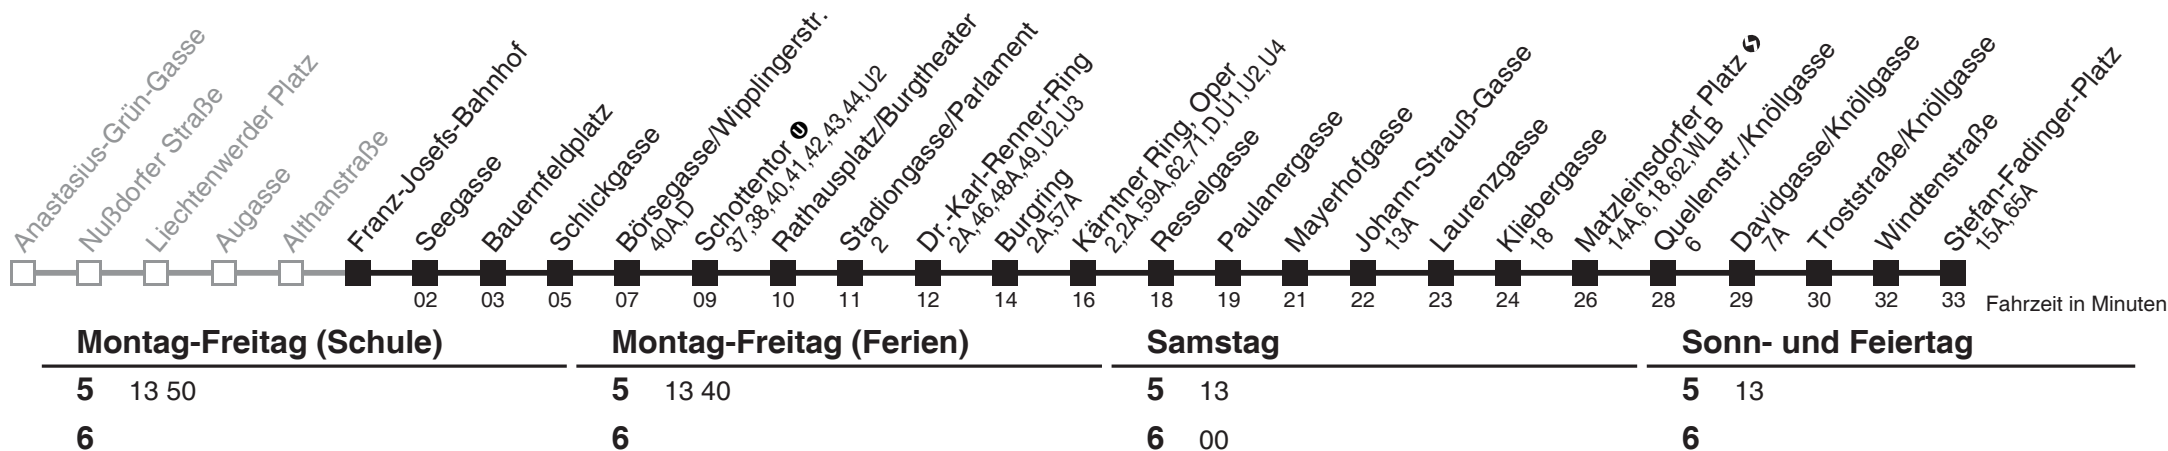

1

Franz-Josefs-Bahnhof ↻ → Stefan-Fadinger-Platz

Ihr Kurzstreckenfahrtschein gilt bis
Schottentor ●

Vom 31.12. auf 1.1. durchgehender Betrieb
Am 24.12. ab ca. 17.00 Uhr Intervall alle 15 Minuten

Holen Sie sich die
aktuellen Abfahrtszeiten
auf Ihr Handy
m.qando.at/qr/00345