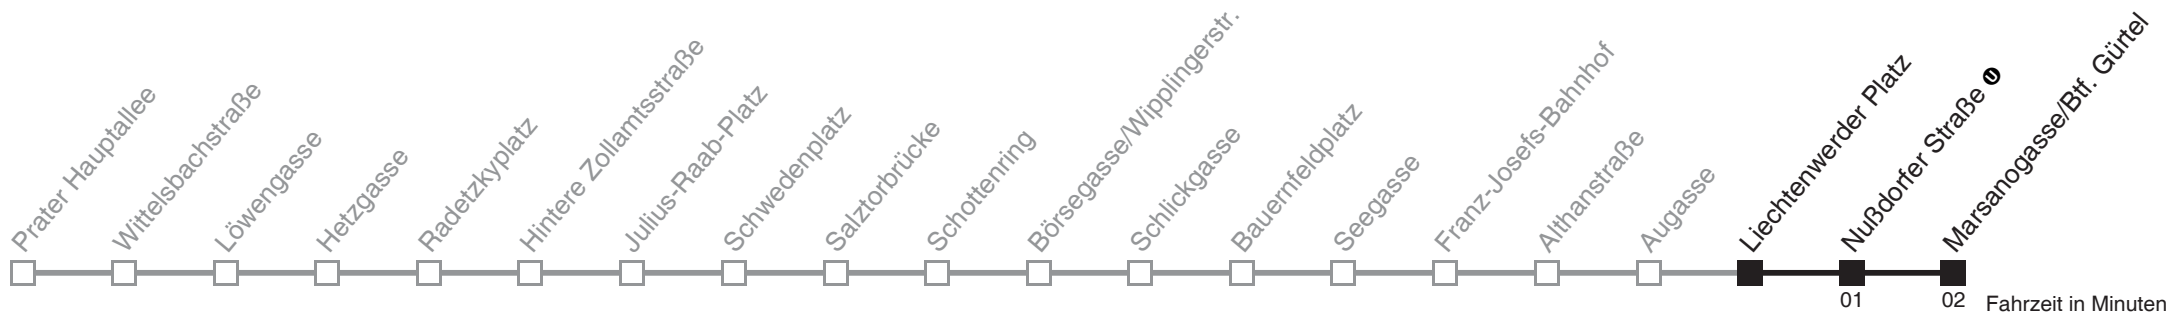

1

Liechtenwerder Platz → Marsanogasse/Btf. Gürtel

Ihr Kurzstreckenfahrtschein gilt bis
Schottentor ①

Montag-Freitag (Schule)	Montag-Freitag (Ferien)	Samstag	Sonn- und Feiertag
20	20 59	20	20
21 08	21 58	21	21
22 18 47	22 47	22	22 33
23 17	23 17	23 02	23 17

Vom 31.12. auf 1.1. durchgehender Betrieb
Am 24.12. ab ca. 17.00 Uhr Intervall alle 15 Minuten

Holen Sie sich die
aktuellen Abfahrtszeiten
auf Ihr Handy
m.qando.at/qr/00786