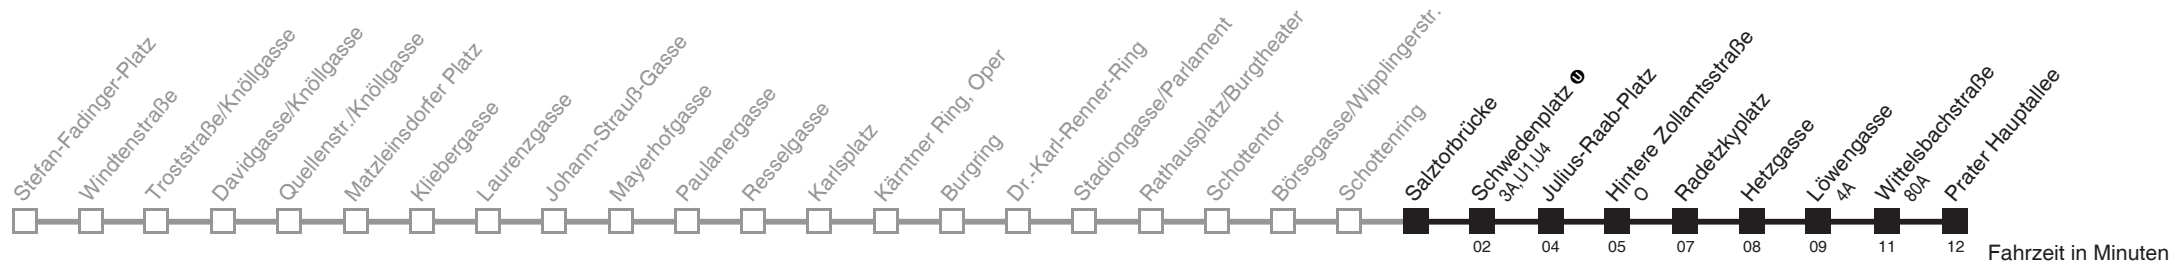

1

Salztorbrücke → Prater Hauptallee

Ihr Kurzstreckenfahrtschein gilt bis
Schwedenplatz ①

Montag-Freitag (Schule)

4	55
5	04 14 23 31 39 47 54
6	01 09 16 20 24 31 39 46 49 54
7	01 08 14 20 26 32 38 44 50 56
8	02 08 14 20 26 32 38 44 50 56
9	02 08 14 20 26 32 38 44 51 57
10	04 11 17 24 31 37 44 51 57
11	04 11 17 24 31 37 44 51 57
12	04 11 17 24 31 37 44 51 57
13	04 11 17 24 31 37 44 51 57
14	04 11 17 24 31 37 44 51 57
15	01 04 11 17 24 31 37 44 51 57
16	04 11 17 24 31 37 44 51 57
17	04 11 17 24 31 37 44 51 57
18	04 11 17 24 31 39 46 54
19	01 09 16 24 31 39 46 54
20	01 09 16 24 31 39 48 58
21	08 18 28 38 48 58
22	08 18 28 38 52
23	07 22 37 49
0	01

Montag-Freitag (Ferien)

4	55
5	04 14 23 31 39 47 54
6	01 09 16 24 31 39 46 54
7	01 09 16 24 31 39 46 54
8	01 09 16 24 31 39 46 54
9	01 09 16 24 31 39 46 54
10	01 09 16 24 31 39 46 54
11	01 09 16 24 31 35 39 46 54
12	01 09 16 24 31 39 46 54
13	01 09 16 24 31 39 46 54
14	01 09 16 24 31 39 46 54
15	01 09 16 24 31 39 46 54
16	01 09 16 24 31 39 46 54
17	01 09 16 24 31 39 46 54
18	01 09 16 24 31 39 46 54
19	01 09 16 24 31 39 46 54
20	01 09 16 24 31 39 48 58
21	08 18 28 38 48 58
22	08 18 28 38 52
23	07 22 37 49
0	01

Samstag

4	55
5	14 47 58
6	08 18 28 38 48 58
7	08 18 28 38 48 58
8	08 18 28 38 48 55 58
9	08 18 28 38 48 58
10	08 18 28 38 48 58
11	08 18 28 38 48 58
12	08 18 28 38 48 58
13	08 18 28 38 48 58
14	08 18 28 38 48 58
15	08 18 28 38 48 58
16	08 18 28 38 48 58
17	08 18 28 38 48 58
18	08 18 28 38 48 58
19	08 18 28 38 48 58
20	08 18 28 38 48 58
21	08 18 28 38 48 58
22	08 18 28 38 52
23	07 22 37 49
0	01

Sonn- und Feiertag

4	55
5	33 47
6	07 22 37 52
7	07 22 30 37 52
8	07 22 37 48 58
9	08 18 28 38 48 58
10	08 18 28 38 48 58
11	08 18 28 38 48 58
12	08 18 28 38 48 55 58
13	08 18 28 38 48 58
14	08 18 28 38 48 58
15	08 18 28 38 48 58
16	08 18 28 38 48 58
17	08 18 28 38 48 58
18	08 18 28 38 48 58
19	08 18 28 38 48 58
20	08 18 28 38 48 58
21	08 18 28 38 48 58
22	08 18 28 38 52
23	07 22 37 49
0	01

Vom 31.12. auf 1.1. durchgehender Betrieb
Am 24.12. ab ca. 17.00 Uhr Intervall alle 15 Minuten

Holen Sie sich die
aktuellen Abfahrtszeiten
auf Ihr Handy

m.qando.at/qr/01145