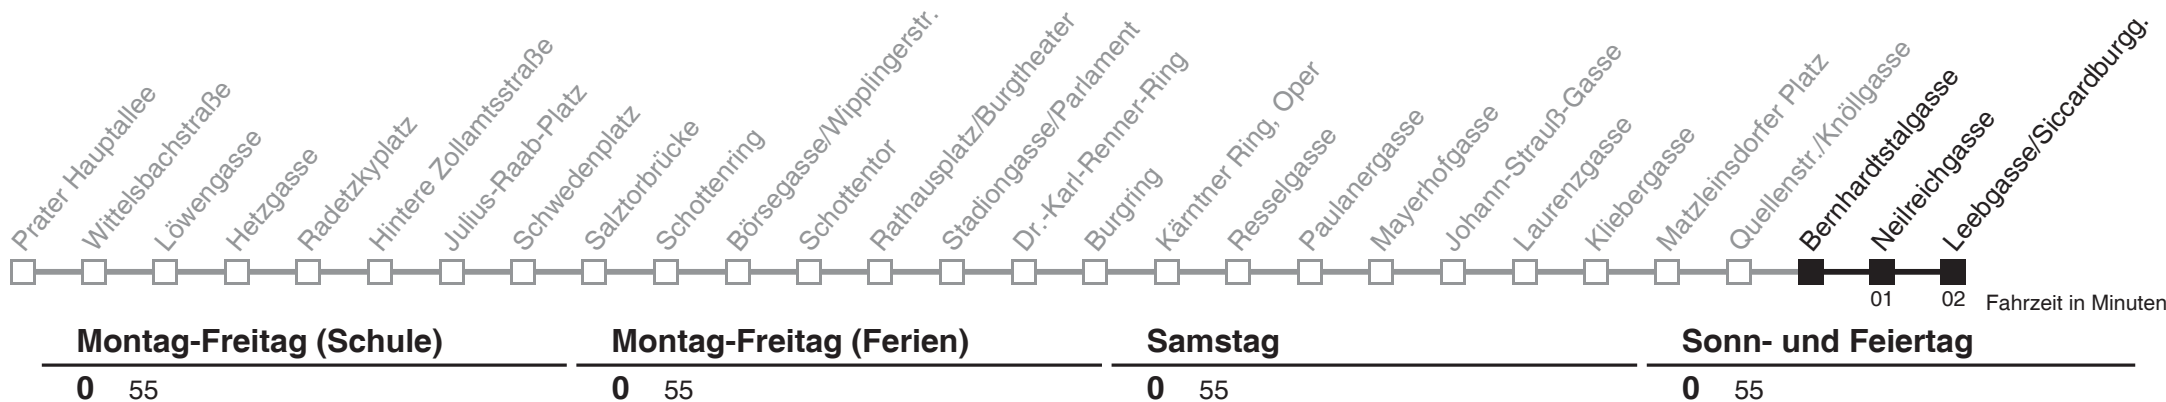

Holen Sie sich die
aktuellen Abfahrtszeiten
auf Ihr Handy
m.qando.at/qr/01060

1

Bernhardtstalgasse → Leebgasse/Siccardburgg.

Ihr Kurzstreckenfahrtschein gilt bis
Davidgasse/Knöllgasse

Vom 31.12. auf 1.1. durchgehender Betrieb
Am 24.12. ab ca. 17.00 Uhr Intervall alle 15 Minuten