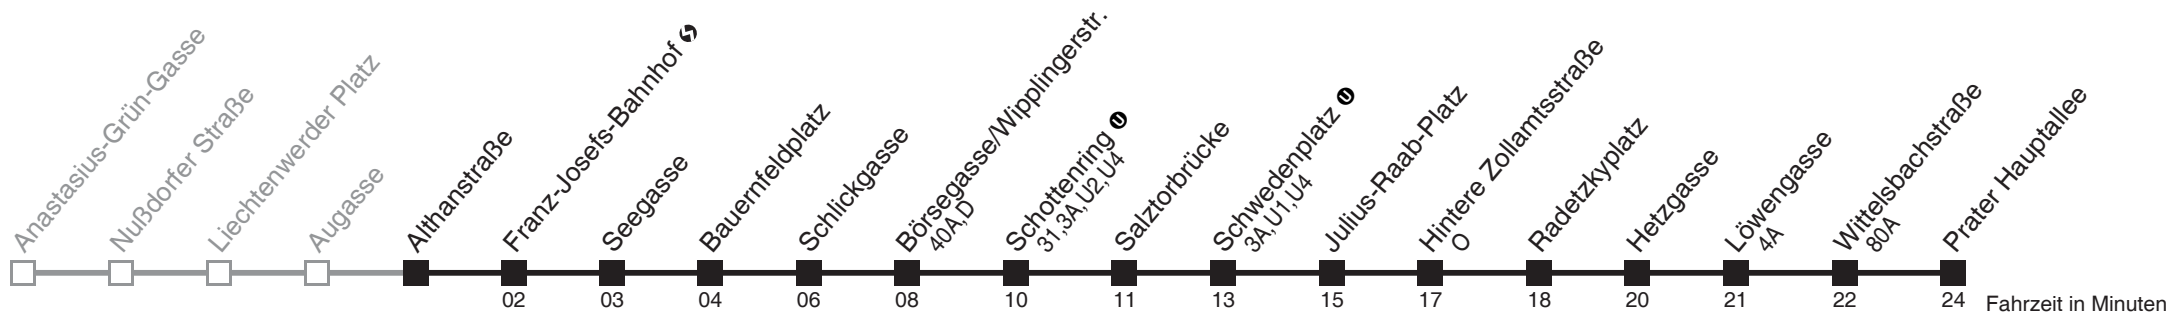

1

Althanstraße → Prater Hauptallee

Ihr Kurzstreckenfahrtschein gilt bis **Schottenring** ①

Montag-Freitag (Schule)		Montag-Freitag (Ferien)		Samstag		Sonn- und Feiertag	
4	44 53	4	44 53	4	44	4	44
5	02 11 20 28	5	02 11 20 28	5	03	5	22
6	08 33	6		6		6	
7		7		7		7	19
8		8		8	41	8	
9		9		9		9	
10		10		10		10	
11		11		11		11	
12		12		12		12	41

Vom 31.12. auf 1.1. durchgehender Betrieb
Am 24.12. ab ca. 17.00 Uhr Intervall alle 15 Minuten

Holen Sie sich die aktuellen Abfahrtszeiten auf Ihr Handy
m.qando.at/qr/00034