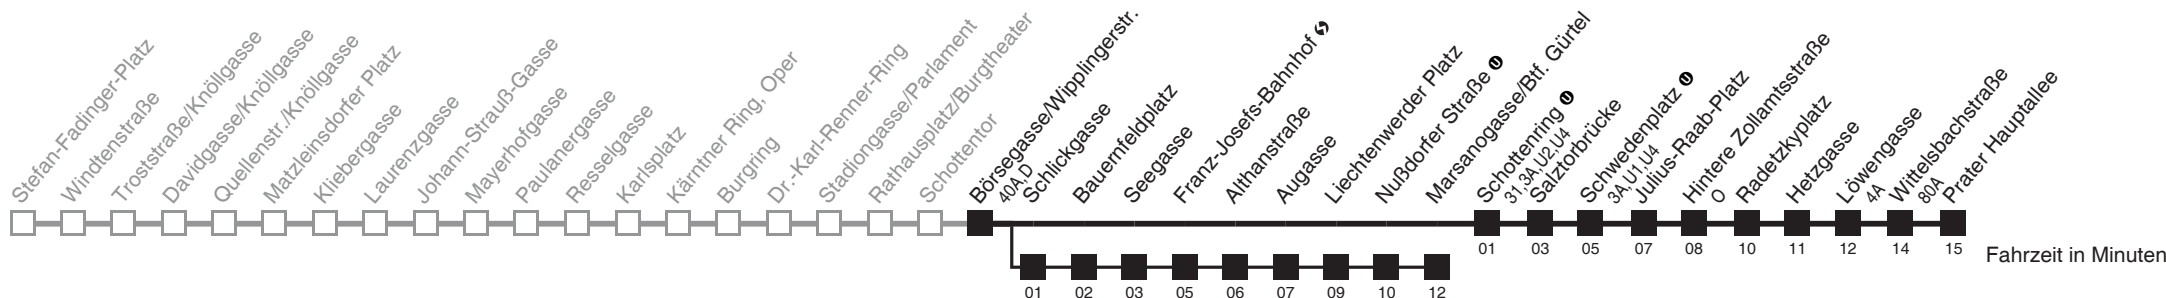

1

Börsegasse/Wipplingerstr. → Prater Hauptallee

Ihr Kurzstreckenfahrtschein gilt bis
Schottenring

Montag-Freitag (Schule)

4	52
5	01 11 20 28 36 44 51 58
6	06 13 17 21 28 36 43 46 51 58
7	05 - - Intervall 6' - - -
8	- - - - - - - - -
9	- - - - - - - 41 48 54
10	01 08 14 21 28 34 41 48 54
11	01 08 14 21 28 34 41 48 54
12	01 08 14 21 28 34 41 48 54
13	01 08 14 21 28 34 41 48 54
14	01 08 14 21 28 34 41 48 54 58
15	01 08 14 21 28 34 41 48 54
16	01 08 14 21 28 34 41 48 54
17	01 08 14 21 28 34 41 48 54
18	01 08 14 21 28 36 43 51 58
19	06 13 21 28 36 43 51 58
20	06 13 21 28 36 45 55
21	05 10 15 25 35 45 55
22	05 15 25 35 49
23	04 19 34 46 58
0	11 26 41

Montag-Freitag (Ferien)

4	52
5	01 11 20 28 36 44 51 58
6	06 13 21 28 36 43 51 58
7	06 13 21 28 36 43 51 58
8	06 13 21 28 36 43 51 58
9	06 13 21 28 36 43 51 58
10	06 13 21 28 36 43 51 58
11	06 13 21 28 32 36 43 51 58
12	06 13 21 28 36 43 51 58
13	06 13 21 28 36 43 51 58
14	06 13 21 28 36 43 51 58
15	06 13 21 28 36 43 51 58
16	06 13 21 28 36 43 51 58
17	06 13 21 28 36 43 51 58
18	06 13 21 28 36 43 51 58
19	06 13 21 28 36 43 51 58
20	06 13 21 28 36 45 55
21	05 10 15 25 35 45 55
22	05 15 25 35 49
23	04 19 34 46 58
0	11 26 41

Samstag

4	52
5	11 44 55
6	05 15 25 35 45 55
7	05 15 25 35 45 55
8	05 15 25 35 45 52 55
9	05 15 25 35 45 55
10	05 15 25 35 45 55
11	05 15 25 35 45 55
12	05 15 25 35 45 55
13	05 15 25 35 45 55
14	05 15 25 35 45 55
15	05 15 25 35 45 55
16	05 15 25 35 45 55
17	05 15 25 35 45 55
18	05 15 25 35 45 55
19	05 15 25 35 45 55
20	05 15 25 35 45 55
21	05 15 25 35 45 55
22	05 15 25 35 49
23	04 19 34 46 58
0	11 26 41

Sonn- und Feiertag

4	52
5	30 44
6	04 19 34 49
7	04 19 27 34 49
8	04 19 34 45 55
9	05 15 25 35 45 55
10	05 15 25 35 45 55
11	05 15 25 35 45 55
12	05 15 25 35 45 52 55
13	05 15 25 35 45 55
14	05 15 25 35 45 55
15	05 15 25 35 45 55
16	05 15 25 35 45 55
17	05 15 25 35 45 55
18	05 15 25 35 45 55
19	05 15 25 35 45 55
20	05 15 25 35 45 55
21	05 15 25 35 45 55
22	05 15 25 35 49
23	04 19 34 46 58
0	11 26 41

Vom 31.12. auf 1.1. durchgehender Betrieb
Am 24.12. ab ca. 17.00 Uhr Intervall alle 15 Minuten
☐ über Schlickgasse
bis Marsanogasse/Btf. Gürtel

Holen Sie sich die
aktuellen Abfahrtszeiten
auf Ihr Handy

m.qando.at/qr/00195