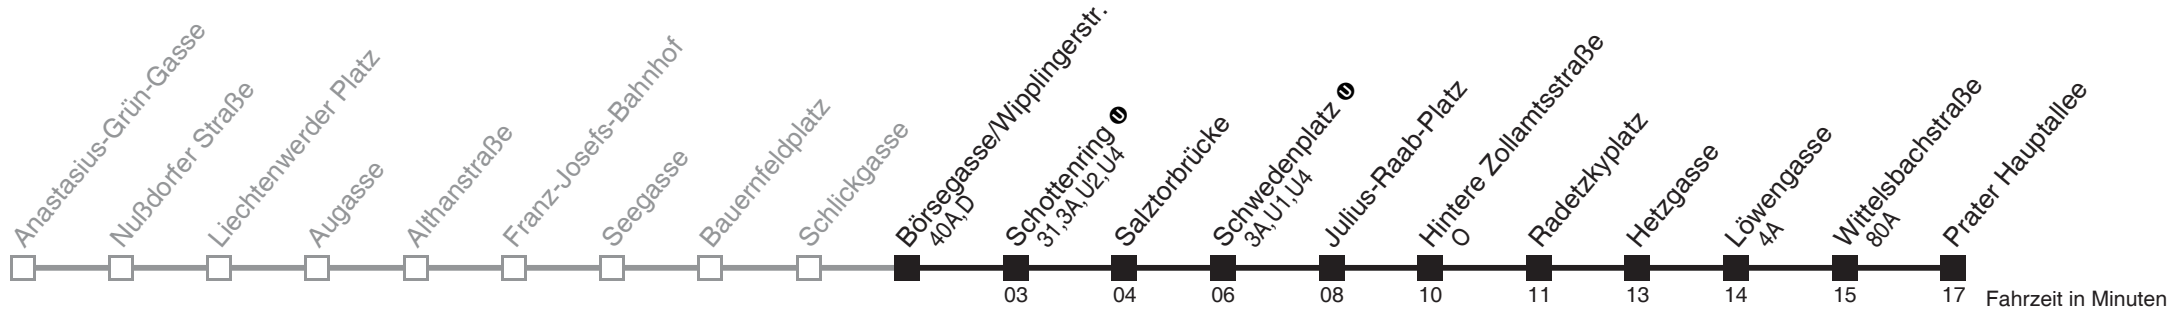

1

Börsegasse/Wipplingerstr. → Prater Hauptallee

Ihr Kurzstreckenfahrtschein gilt bis
Schottenring ①

Montag-Freitag (Schule)		Montag-Freitag (Ferien)		Samstag		Sonn- und Feiertag	
4	51	4	51	4	51	4	51
5	00 10 19 27 35	5	00 10 19 27 35	5	10	5	29
6	16 45	6		6		6	
7		7		7		7	26
8		8		8	51	8	
9		9		9		9	
10		10		10		10	
11		11		11		11	
12		12		12		12	51

Vom 31.12. auf 1.1. durchgehender Betrieb
Am 24.12. ab ca. 17.00 Uhr Intervall alle 15 Minuten

Holen Sie sich die
aktuellen Abfahrtszeiten
auf Ihr Handy
m.qando.at/qr/00195