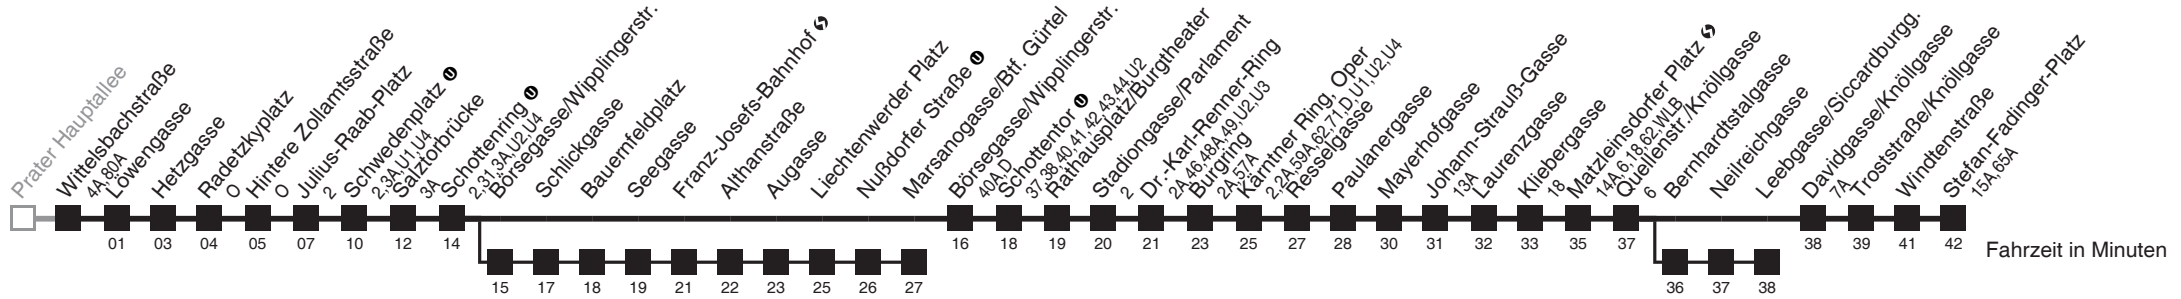

Vom 31.12. auf 1.1. durchgehender Betrieb
Am 24.12. ab ca. 17.00 Uhr Intervall alle 15 Minuten

☐ über Börsegasse/Wipplingerstr. bis Marsanogasse/Btf. Gürtel
☑ über Bernhardtstalgasse bis Leebgasse/Siccardburgg.

Holen Sie sich die aktuellen Abfahrtszeiten auf Ihr Handy

m.qando.at/qr/00486

Wittelsbachstraße → Stefan-Fadinger-Platz

Ihr Kurzstreckenfahrtschein gilt bis
Radetzkyplatz

Montag-Freitag (Schule)

5	15 26 36 45 53
6	00 08 15 23 29 35 41 47 52 57
7	02 08 14 20 26 32 38 44 50 56
8	02 08 14 20 26 32 38 44 51
9	00 07 13 20 27 33 40 47 53
10	00 07 13 20 27 33 40 47 53
11	00 07 13 20 27 33 40 47 53
12	00 07 13 20 27 33 40 47 53
13	00 07 13 20 27 33 40 47 53
14	00 07 13 20 27 33 40 47 53 58
15	04 11 17 24 31 37 44 51 57
16	04 11 17 24 31 37 44 51 57
17	04 11 17 24 31 37 44 51 58
18	05 13 20 28 35 43 51
19	00 08 15 23 30 38 45 53
20	01 09 19 29 39 43 49 59
21	09 19 29 39 49 53
22	00 15 22 30 45 52
23	00 15 30 44 56
0	08 19