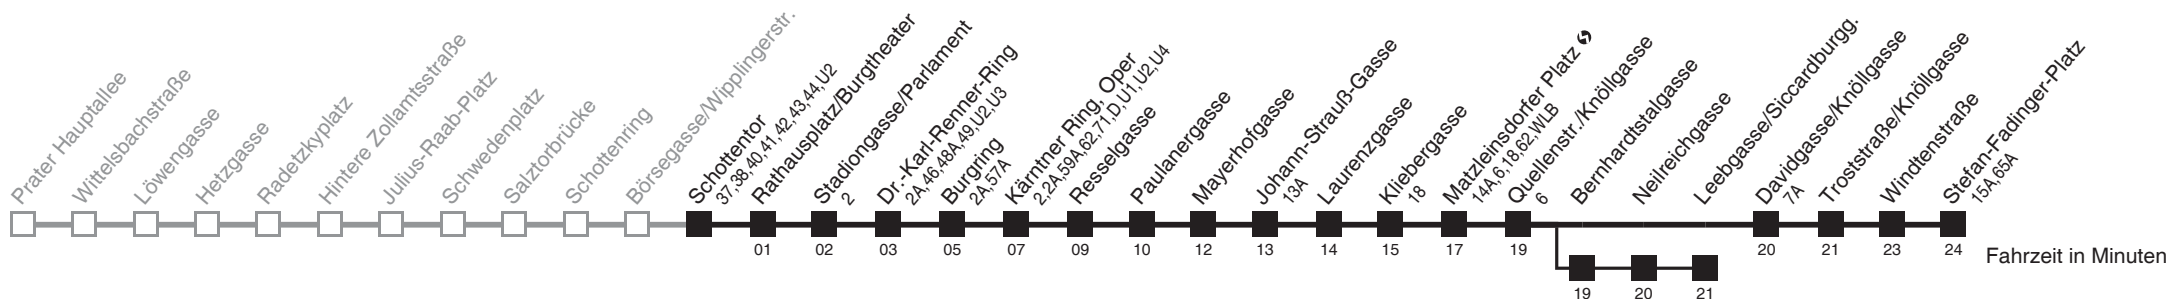

Schottentor → Stefan-Fadinger-Platz

Ihr Kurzstreckenfahrtschein gilt bis
Dr.-Karl-Renner-Ring

Montag-Freitag (Schule)

5	22 33 44 54 59
6	03 11 18 26 33 41 - - - -
7	- - - Intervall 6' - - -
8	- - - - - - - - - 59
9	05 11 18 25 31 38 45 51 58
10	05 11 18 25 31 38 45 51 58
11	05 11 18 25 31 38 45 51 58
12	05 11 18 25 31 38 45 51 58
13	05 11 18 25 31 38 45 51 58
14	05 11 18 25 31 38 45 51 58
15	05 11 18 25 31 38 45 51 58
16	05 11 18 25 31 38 45 51 58
17	05 11 18 25 31 38 45 51 58
18	05 11 18 26 33 41 48 56
19	03 11 18 26 33 41 48 56
20	03 11 18 26 36 46 56
21	06 16 26 36 46 56
22	06 18 33 48
23	03 18 33 48
0	02 14 26 36

Montag-Freitag (Ferien)

5	22 33 44 49 54
6	03 11 18 26 33 41 48 56
7	03 11 18 26 33 41 48 56
8	03 11 18 26 33 41 48 56
9	03 11 18 26 33 41 48 56
10	03 11 18 26 33 41 48 56
11	03 11 18 26 33 41 48 56
12	03 11 18 26 33 41 48 56
13	03 11 18 26 33 41 48 56
14	03 11 18 26 33 41 48 56
15	03 11 18 26 33 41 48 56
16	03 11 18 26 33 41 48 56
17	03 11 18 26 33 41 48 56
18	03 11 18 26 33 41 48 56
19	03 11 18 26 33 41 48 56
20	03 11 18 26 36 46 56
21	06 16 26 36 46 56
22	06 18 33 48
23	03 18 33 48
0	02 14 26 36

Samstag

5	22 33 48
6	03 09 15 26 36 46 56
7	06 16 26 36 46 56
8	06 16 26 36 46 56
9	06 16 26 36 46 56
10	06 16 26 36 46 56
11	06 16 26 36 46 56
12	06 16 26 36 46 56
13	06 16 26 36 46 56
14	06 16 26 36 46 56
15	06 16 26 36 46 56
16	06 16 26 36 46 56
17	06 16 26 36 46 56
18	06 16 26 36 46 56
19	06 16 26 36 46 56
20	06 16 26 36 46 56
21	06 16 26 36 46 56
22	06 18 33 48
23	03 18 33 48
0	02 14 26 36

Sonn- und Feiertag

5	22 33 48
6	03 18 33 48
7	03 18 33 48
8	03 16 26 36 46 56
9	06 16 26 36 46 56
10	06 16 26 36 46 56
11	06 16 26 36 46 56
12	06 16 26 36 46 56
13	06 16 26 36 46 56
14	06 16 26 36 46 56
15	06 16 26 36 46 56
16	06 16 26 36 46 56
17	06 16 26 36 46 56
18	06 16 26 36 46 56
19	06 16 26 36 46 56
20	06 16 26 36 46 56
21	06 16 26 36 46 56
22	06 18 33 48
23	03 18 33 48
0	02 14 26 36

Vom 31.12. auf 1.1. durchgehender Betrieb
Am 24.12. ab ca. 17.00 Uhr Intervall alle 15 Minuten
☐ über Bernhardstalgasse
bis Leebgasse/Siccardburgg.

Holen Sie sich die
aktuellen Abfahrtszeiten
auf Ihr Handy
m.qando.at/qr/01184