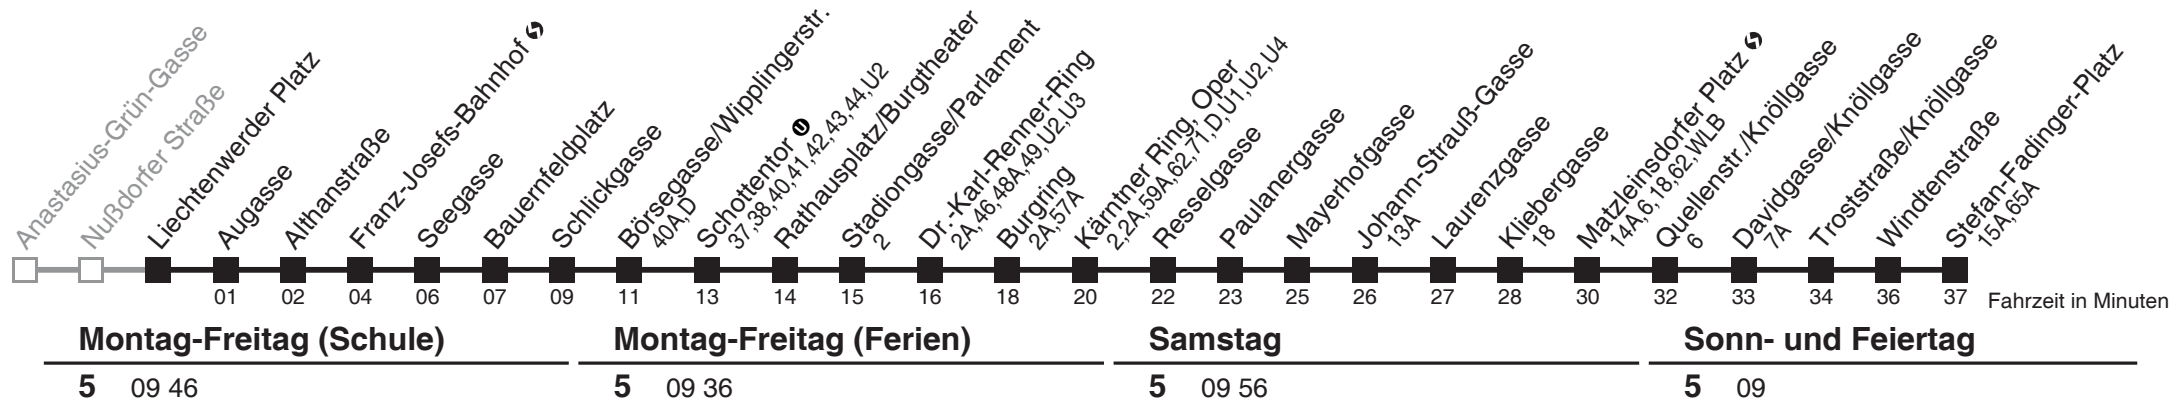

1

Liechtenwerder Platz → Stefan-Fadinger-Platz

Ihr Kurzstreckenfahrtschein gilt bis
Schottentor ①

Vom 31.12. auf 1.1. durchgehender Betrieb
Am 24.12. ab ca. 17.00 Uhr Intervall alle 15 Minuten

Holen Sie sich die aktuellen Abfahrtszeiten auf Ihr Handy
m.qando.at/qr/00786