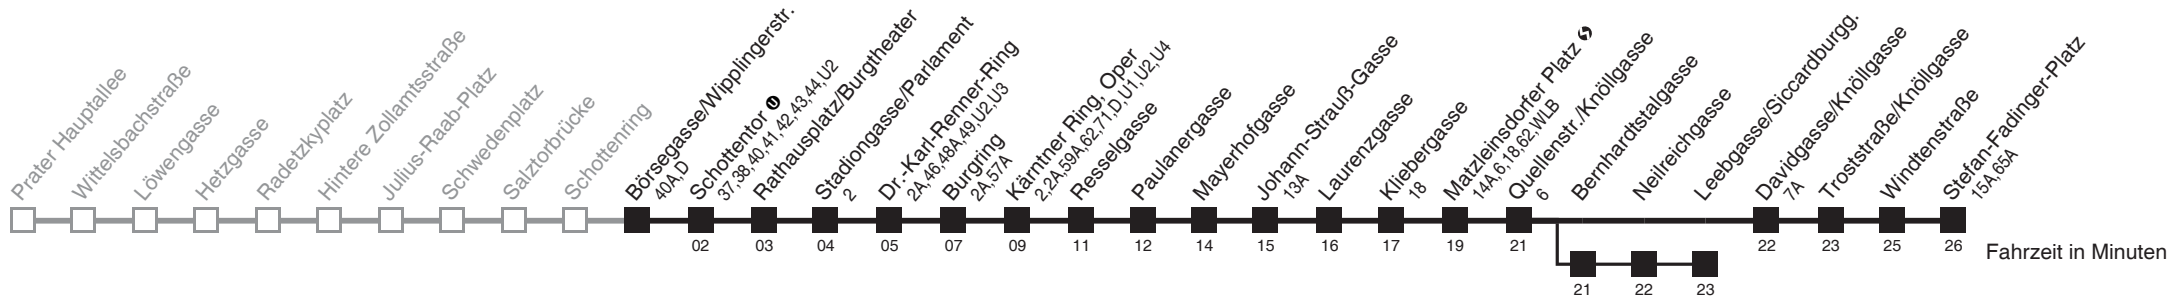

Holen Sie sich die
aktuellen Abfahrtszeiten
auf Ihr Handy
m.qando.at/qr/00195

Börsegasse/Wipplingerstr. → Stefan-Fadinger-Platz

Ihr Kurzstreckenfahrtschein gilt bis
Schottentor

Montag-Freitag (Schule)

5	20 31 42 52 57
6	01 09 16 24 31 39 - - - -
7	- - - Intervall 6' - - -
8	- - - - - - - - - 57
9	03 09 16 23 29 36 43 49 56
10	03 09 16 23 29 36 43 49 56
11	03 09 16 23 29 36 43 49 56
12	03 09 16 23 29 36 43 49 56
13	03 09 16 23 29 36 43 49 56
14	03 09 16 23 29 36 43 49 56
15	03 09 16 23 29 36 43 49 56
16	03 09 16 23 29 36 43 49 56
17	03 09 16 23 29 36 43 49 56
18	03 09 16 24 31 39 46 54
19	01 09 16 24 31 39 46 54
20	01 09 16 24 34 44 54
21	04 14 24 34 44 54
22	04 16 31 46
23	01 16 31 46
0	00 12 24 34