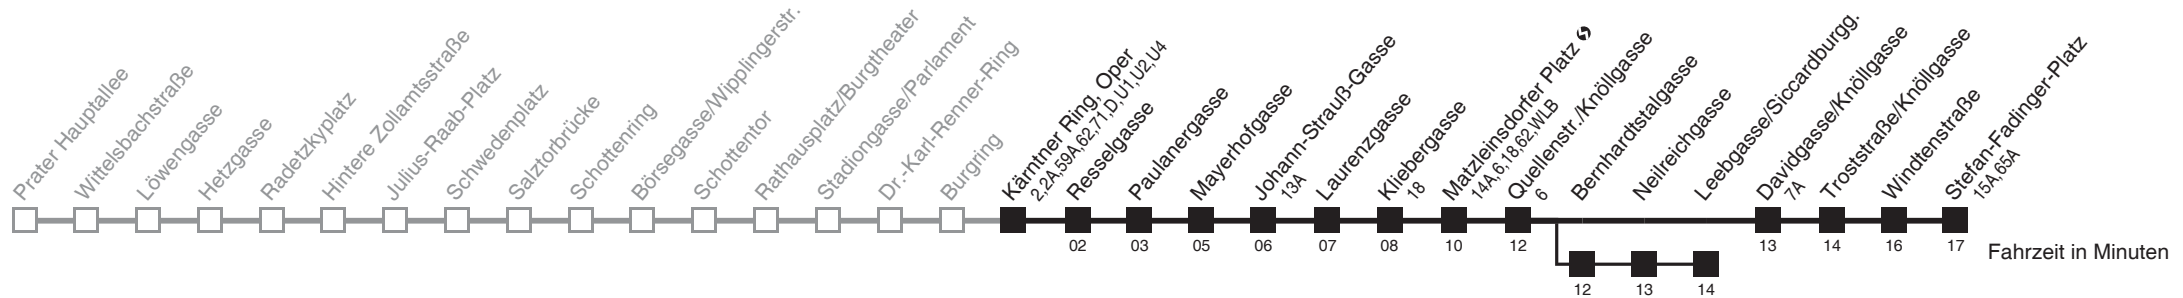

Kärntner Ring, Oper → Stefan-Fadinger-Platz

Ihr Kurzstreckenfahrtschein gilt bis
Johann-Strauß-Gasse

Montag-Freitag (Schule)

5	29 40 51
6	01 06 10 18 25 33 40 48 54
7	00 - - Intervall 6' - - -
8	- - - - - - - - -
9	- - - 18 25 32 38 45 52 58
10	05 12 18 25 32 38 45 52 58
11	05 12 18 25 32 38 45 52 58
12	05 12 18 25 32 38 45 52 58
13	05 12 18 25 32 38 45 52 58
14	05 12 18 25 32 38 45 52 58
15	05 12 18 25 32 38 45 52 58
16	05 12 18 25 32 38 45 52 58
17	05 12 18 25 32 38 45 52 58
18	05 12 18 25 33 40 48 55
19	03 10 18 25 33 40 48 55
20	03 10 18 25 33 43 53
21	03 13 23 33 43 53
22	03 13 25 40 55
23	10 25 40 55
0	09 21 33 43

Montag-Freitag (Ferien)

5	29 40 51 56
6	01 10 18 25 33 40 48 55
7	03 10 18 25 33 40 48 55
8	03 10 18 25 33 40 48 55
9	03 10 18 25 33 40 48 55
10	03 10 18 25 33 40 48 55
11	03 10 18 25 33 40 48 55
12	03 10 18 25 33 40 48 55
13	03 10 18 25 33 40 48 55
14	03 10 18 25 33 40 48 55
15	03 10 18 25 33 40 48 55
16	03 10 18 25 33 40 48 55
17	03 10 18 25 33 40 48 55
18	03 10 18 25 33 40 48 55
19	03 10 18 25 33 40 48 55
20	03 10 18 25 33 43 53
21	03 13 23 33 43 53
22	03 13 25 40 55
23	10 25 40 55
0	09 21 33 43

Samstag

5	29 40 55
6	10 16 22 33 43 53
7	03 13 23 33 43 53
8	03 13 23 33 43 53
9	03 13 23 33 43 53
10	03 13 23 33 43 53
11	03 13 23 33 43 53
12	03 13 23 33 43 53
13	03 13 23 33 43 53
14	03 13 23 33 43 53
15	03 13 23 33 43 53
16	03 13 23 33 43 53
17	03 13 23 33 43 53
18	03 13 23 33 43 53
19	03 13 23 33 43 53
20	03 13 23 33 43 53
21	03 13 23 33 43 53
22	03 13 25 40 55
23	10 25 40 55
0	09 21 33 43

Sonn- und Feiertag

5	29 40 55
6	10 25 40 55
7	10 25 40 55
8	10 23 33 43 53
9	03 13 23 33 43 53
10	03 13 23 33 43 53
11	03 13 23 33 43 53
12	03 13 23 33 43 53
13	03 13 23 33 43 53
14	03 13 23 33 43 53
15	03 13 23 33 43 53
16	03 13 23 33 43 53
17	03 13 23 33 43 53
18	03 13 23 33 43 53
19	03 13 23 33 43 53
20	03 13 23 33 43 53
21	03 13 23 33 43 53
22	03 13 25 40 55
23	10 25 40 55
0	09 21 33 43

Vom 31.12. auf 1.1. durchgehender Betrieb
Am 24.12. ab ca. 17.00 Uhr Intervall alle 15 Minuten
☐ über Bernhardstalgasse
bis Leebgasse/Siccardburgg.

Holen Sie sich die
aktuellen Abfahrtszeiten
auf Ihr Handy

m.qando.at/qr/00975