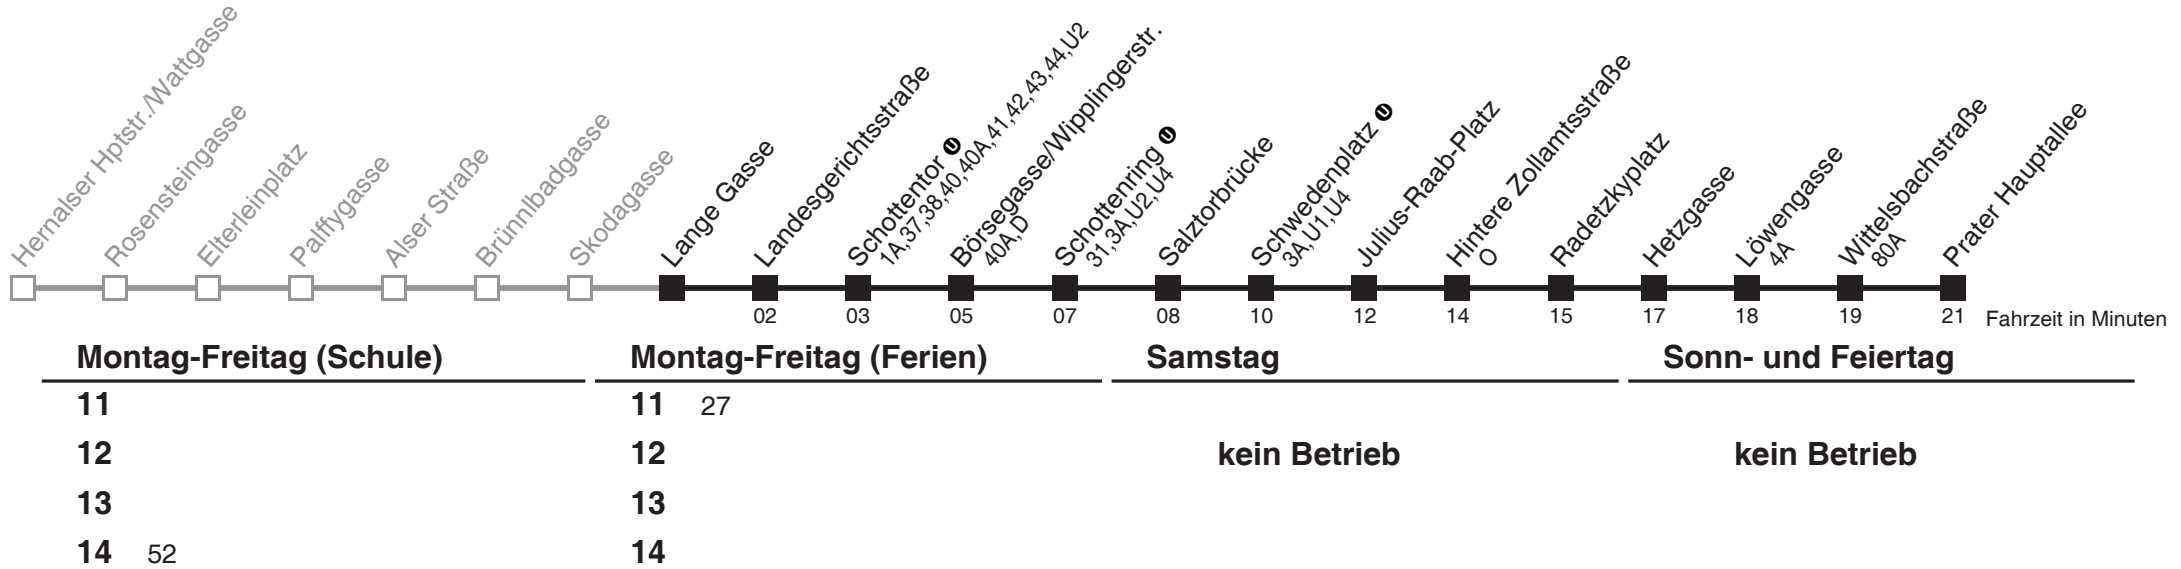

1

Lange Gasse → Prater Hauptallee

Ihr Kurzstreckenfahrtschein gilt bis **Schottentor** ①

Vom 31.12. auf 1.1. durchgehender Betrieb
Am 24.12. ab ca. 17.00 Uhr Intervall alle 15 Minuten

Holen Sie sich die aktuellen Abfahrtszeiten auf Ihr Handy
m.qando.at/qr/00747