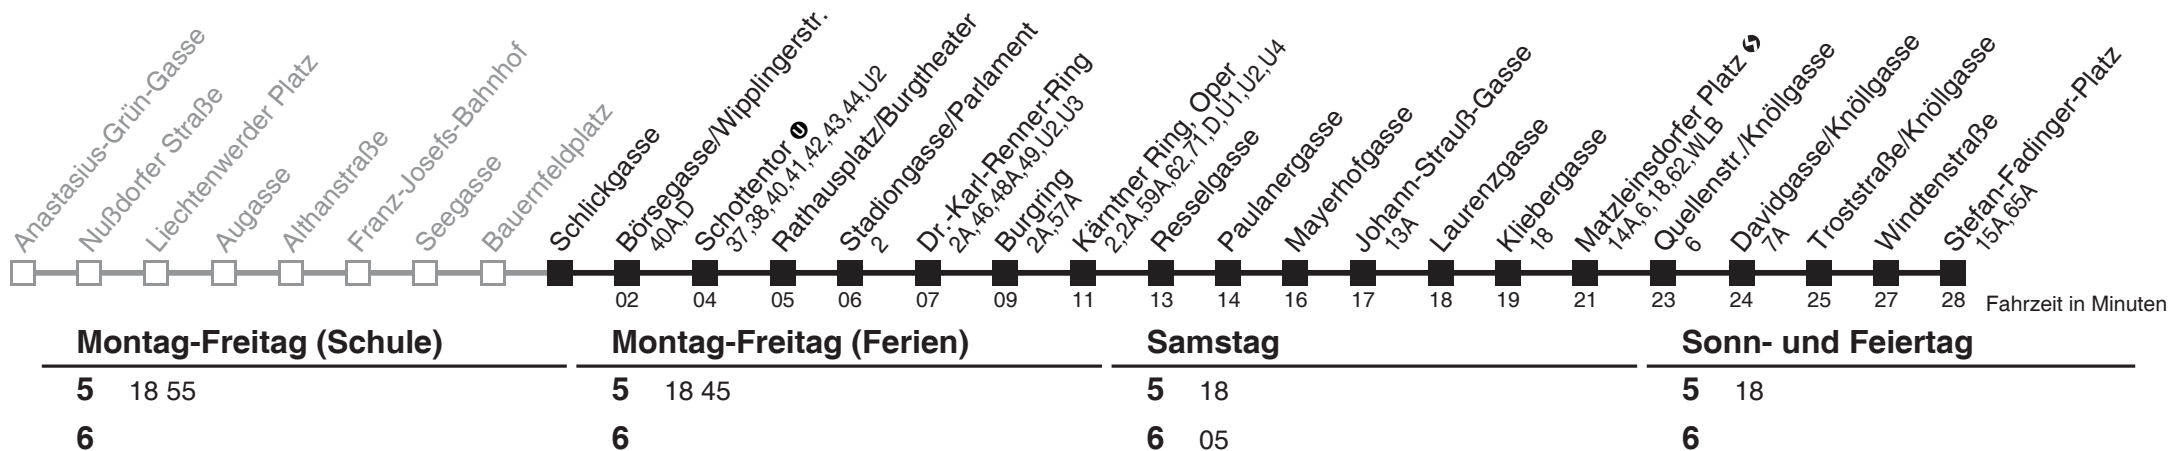

1

Schlickgasse → Stefan-Fadinger-Platz

Ihr Kurzstreckenfahrtschein gilt bis
Schottentor

Vom 31.12. auf 1.1. durchgehender Betrieb
Am 24.12. ab ca. 17.00 Uhr Intervall alle 15 Minuten

Holen Sie sich die
aktuellen Abfahrtszeiten
auf Ihr Handy
m.qando.at/qr/01169