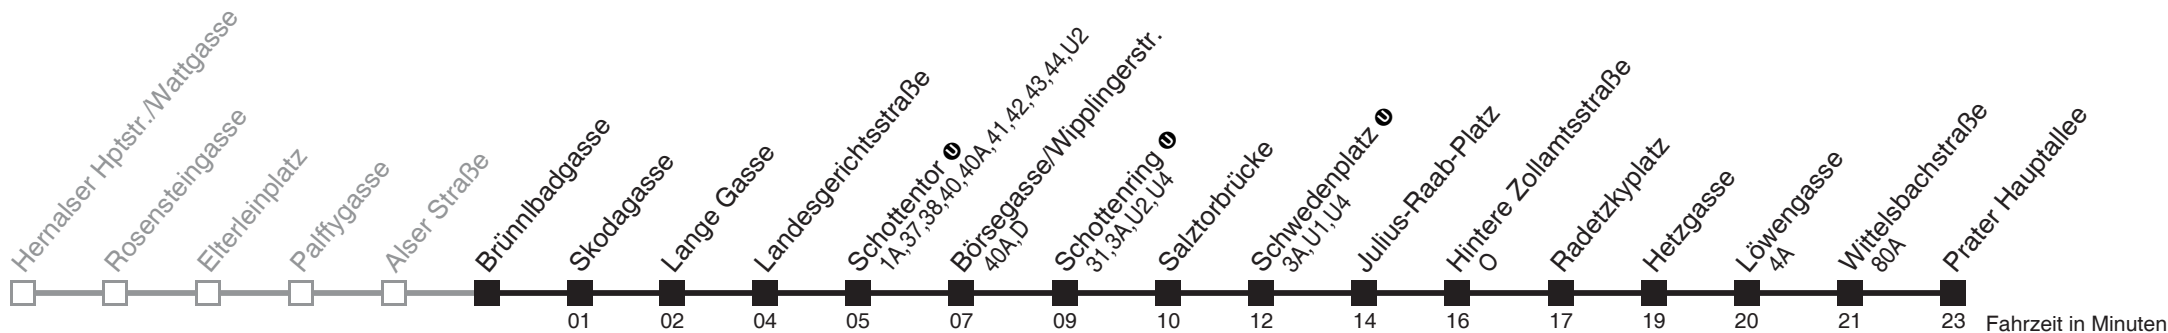

1

Brünnbadgasse → Prater Hauptallee

Ihr Kurzstreckenfahrtschein gilt bis
Schottentor ①

Montag-Freitag (Schule)

Montag-Freitag (Ferien)

Samstag

Sonn- und Feiertag

11	11 25
12	12
13	13
14 50	14

kein Betrieb

kein Betrieb

Vom 31.12. auf 1.1. durchgehender Betrieb
Am 24.12. ab ca. 17.00 Uhr Intervall alle 15 Minuten

Holen Sie sich die
aktuellen Abfahrtszeiten
auf Ihr Handy
m.qando.at/qr/00178

Auskunft
Wiener Linien: 7909-100
Änderungen vorbehalten