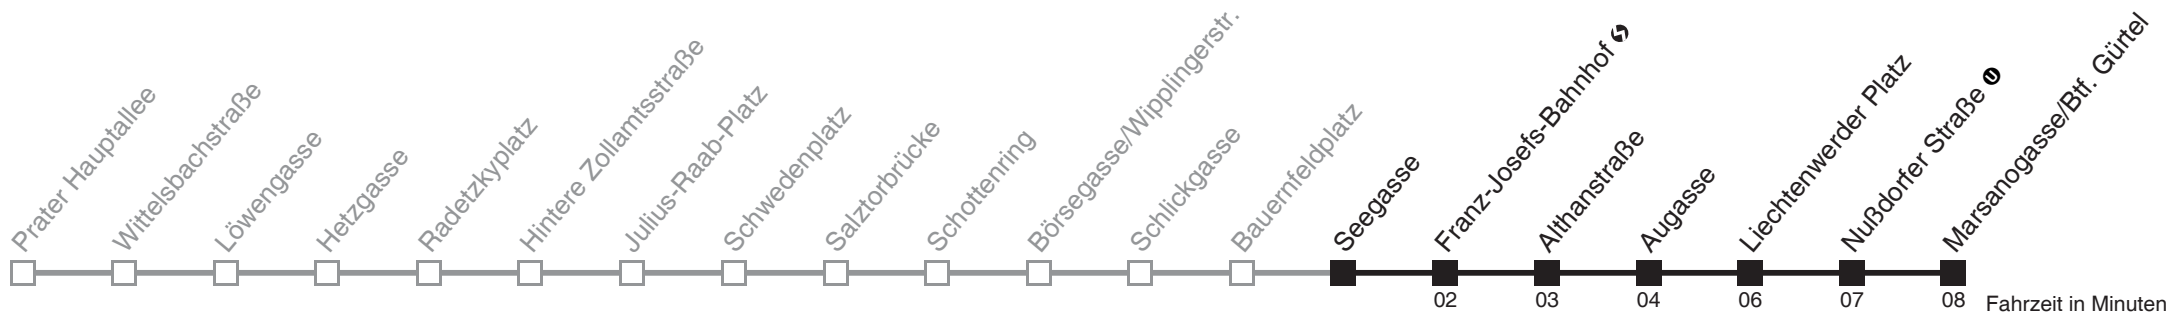

1

Seegasse → Marsanogasse/Btf. Gürtel

Ihr Kurzstreckenfahrtschein gilt bis
Schottentor ①

Montag-Freitag (Schule)

20
21 02
22 12 41
23 11

Montag-Freitag (Ferien)

20 53
21 52
22 41
23 11

Samstag

20
21
22 56
23

Sonn- und Feiertag

20
21
22 27
23 11

Vom 31.12. auf 1.1. durchgehender Betrieb
Am 24.12. ab ca. 17.00 Uhr Intervall alle 15 Minuten

Holen Sie sich die
aktuellen Abfahrtszeiten
auf Ihr Handy
m.qando.at/qr/00371