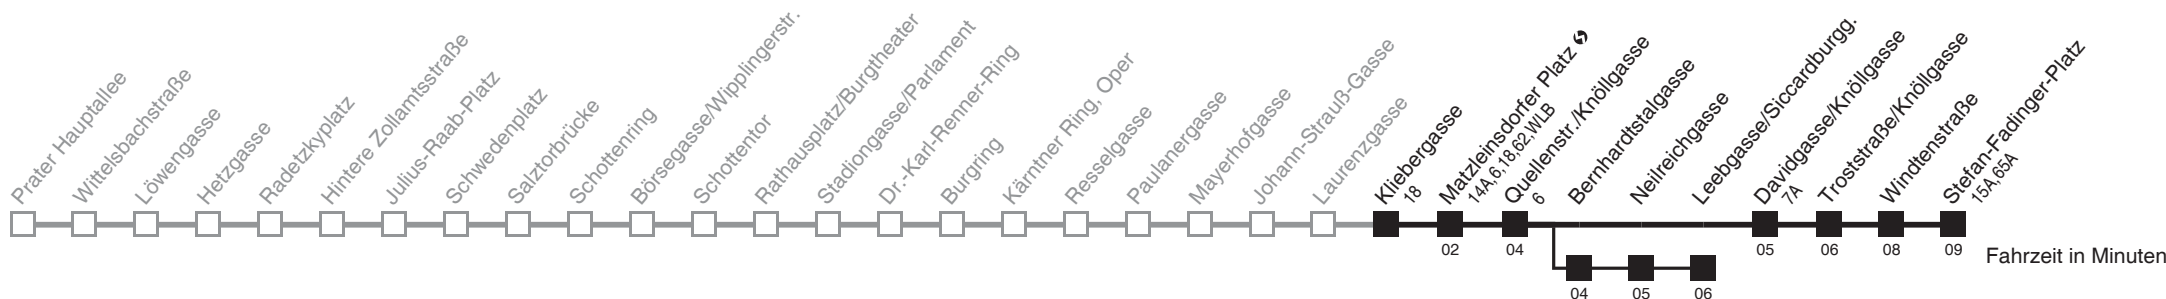

m.qando.at/qr/00755

Kliebergasse → Stefan-Fadinger-Platz

Ihr Kurzstreckenfahrtschein gilt bis **Matzleinsdorfer Platz** ↔

Montag-Freitag (Schule)

5	37 48 59
6	09 14 18 26 34 41 49 56
7	02 - - Intervall 6' - - -
8	- - - - - - - - -
9	- - - - 20 27 33 40 47 53
10	00 07 13 20 27 33 40 47 53
11	00 07 13 20 27 33 40 47 53
12	00 07 13 20 27 33 40 47 53
13	00 07 13 20 27 33 40 47 53
14	00 07 13 20 27 33 40 47 53
15	00 07 13 20 27 33 40 47 53
16	00 07 13 20 27 33 40 47 53
17	00 07 13 20 27 33 40 47 53
18	00 07 13 20 27 34 41 49 56
19	04 11 19 26 34 41 49 56
20	04 11 18 26 33 41 51
21	01 11 21 31 41 51
22	01 11 21 33 48
23	03 18 33 48
0	03 17 29 41 51