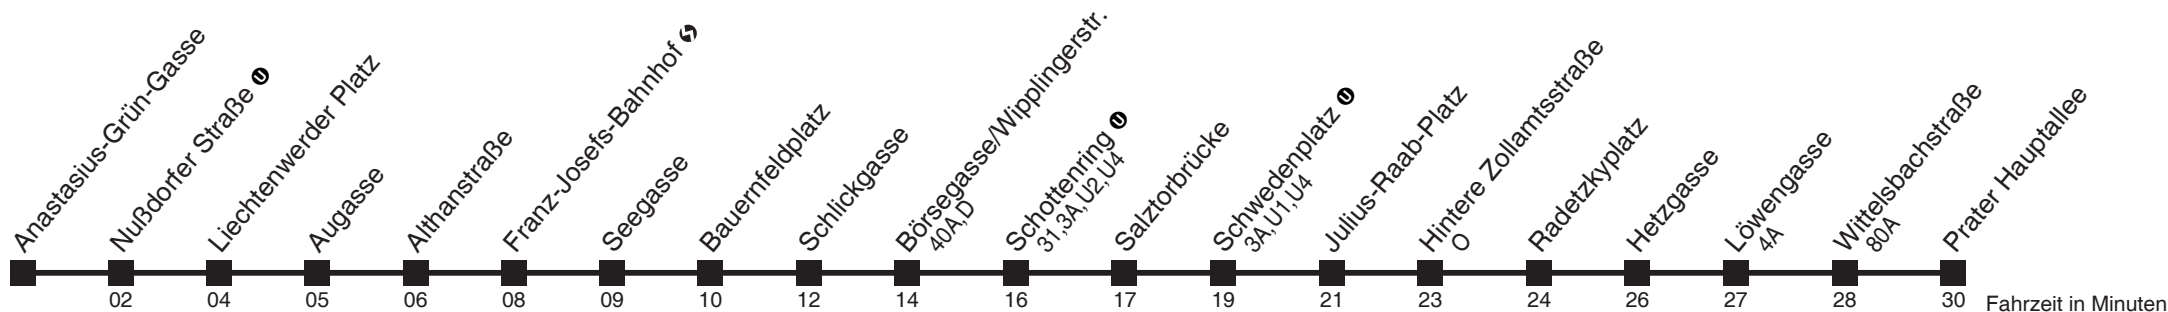

1

Anastasius-Grün-Gasse → Prater Hauptallee

Ihr Kurzstreckenfahrtschein gilt bis
Schottenring ①

Montag-Freitag (Schule)

4	38 47 56
5	05 13 21
6	02 27
7	
8	
9	
10	
11	
12	

Montag-Freitag (Ferien)

4	38 47 56
5	05 13 21
6	
7	
8	
9	
10	
11	
12	

Samstag

4	38 56
5	
6	
7	
8	35
9	
10	
11	
12	

Sonn- und Feiertag

4	38
5	16
6	
7	12
8	
9	
10	
11	
12	34

Vom 31.12. auf 1.1. durchgehender Betrieb
Am 24.12. ab ca. 17.00 Uhr Intervall alle 15 Minuten

Holen Sie sich die
aktuellen Abfahrtszeiten
auf Ihr Handy
m.qando.at/qr/02503