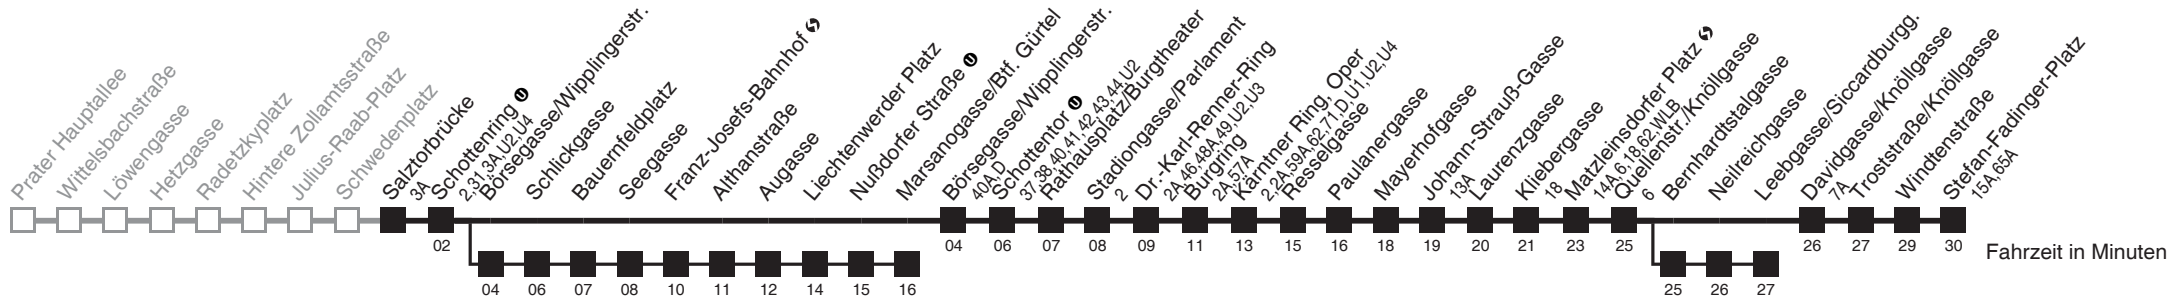

Vom 31.12. auf 1.1. durchgehender Betrieb
Am 24.12. ab ca. 17.00 Uhr Intervall alle 15 Minuten

□ über Börsegasse/Wipplingerstr. bis Marsanogasse/Btf. Gürtel
■ über Bernhardtstalgasse bis Leebgasse/Siccardburgg.

Holen Sie sich die
aktuellen Abfahrtszeiten
auf Ihr Handy

m.qando.at/qr/01198

Salztorbrücke → Stefan-Fadinger-Platz

Ihr Kurzstreckenfahrtschein gilt bis
Schottenring

Montag-Freitag (Schule)

5	27	38	48	57					
6	05	12	20	27	35	41	47	53	59
7	04	-	-	Intervall 6'	-	-	-	-	-
8	-	-	-	-	-	-	-	-	58
9	05	12	19	25	32	39	45	52	59
10	05	12	19	25	32	39	45	52	59
11	05	12	19	25	32	39	45	52	59
12	05	12	19	25	32	39	45	52	59
13	05	12	19	25	32	39	45	52	59
14	05	12	19	25	32	39	45	52	59
15	05	11	18	25	31	38	45	51	58
16	05	11	18	25	31	38	45	51	58
17	05	11	18	25	31	38	45	51	58
18	05	12	19	27	34	42	49	57	
19	05	12	20	27	35	42	50	57	
20	05	12	20	30	40	50	54		
21	00	10	20	30	40	50			
22	00	05	12	27	33	42	57		
23	03	12	27	42	56				
0	08	20	30						