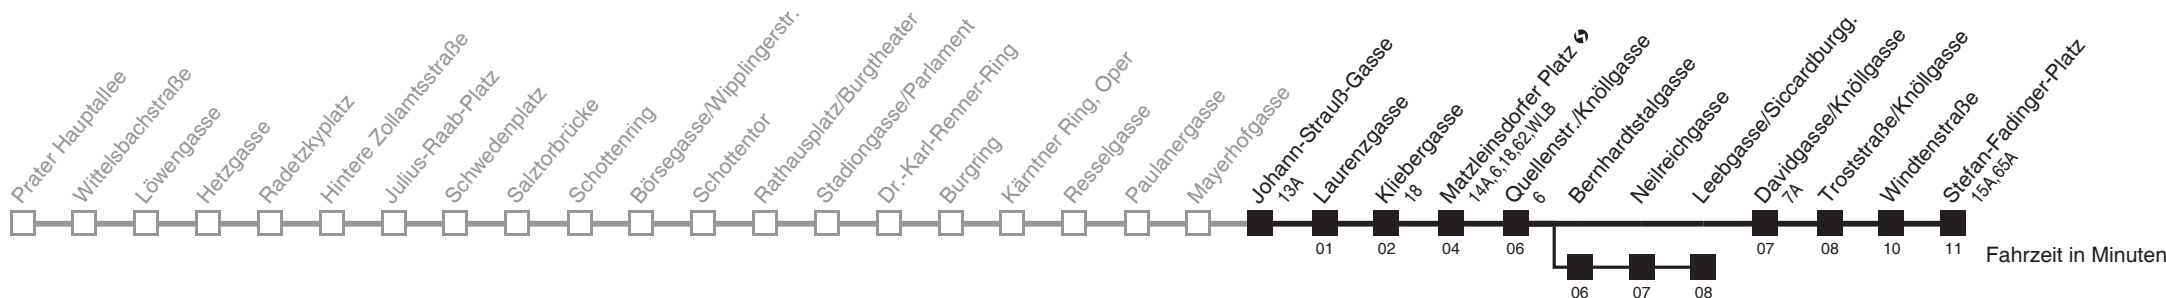

Johann-Strauß-Gasse → Stefan-Fadinger-Platz

Ihr Kurzstreckenfahrtschein gilt bis
Matzleinsdorfer Platz ↔

Montag-Freitag (Schule)

5	35 46 57
6	07 12 16 24 31 39 46 54
7	00 - - Intervall 6' - - -
8	- - - - - - - - -
9	- - - - 24 31 38 44 51 58
10	04 11 18 24 31 38 44 51 58
11	04 11 18 24 31 38 44 51 58
12	04 11 18 24 31 38 44 51 58
13	04 11 18 24 31 38 44 51 58
14	04 11 18 24 31 38 44 51 58
15	04 11 18 24 31 38 44 51 58
16	04 11 18 24 31 38 44 51 58
17	04 11 18 24 31 38 44 51 58
18	04 11 18 24 31 39 46 54
19	01 09 16 24 31 39 46 54
20	01 08 16 23 31 39 49 59
21	09 19 29 39 49 59
22	09 19 30 45
23	00 15 30 45
0	00 14 26 38 49

Montag-Freitag (Ferien)

5	35 46 57
6	02 07 16 24 31 39 46 54
7	01 09 16 24 31 39 46 54
8	01 09 16 24 31 39 46 54
9	01 09 16 24 31 39 46 54
10	01 09 16 24 31 39 46 54
11	01 09 16 24 31 39 46 54
12	01 09 16 24 31 39 46 54
13	01 09 16 24 31 39 46 54
14	01 09 16 24 31 39 46 54
15	01 09 16 24 31 39 46 54
16	01 09 16 24 31 39 46 54
17	01 09 16 24 31 39 46 54
18	01 09 16 24 31 39 46 54
19	01 09 16 24 31 39 46 54
20	01 08 16 23 31 39 49 59
21	09 19 29 39 49 59
22	09 19 30 45
23	00 15 30 45
0	00 14 26 38 49

Samstag

5	34 45
6	00 15 21 27 39 49 59
7	09 19 29 39 49 59
8	09 19 29 39 49 59
9	09 19 29 39 49 59
10	09 19 29 39 49 59
11	09 19 29 39 49 59
12	09 19 29 39 49 59
13	09 19 29 39 49 59
14	09 19 29 39 49 59
15	09 19 29 39 49 59
16	09 19 29 39 49 59
17	09 19 29 39 49 59
18	09 19 29 39 49 59
19	09 19 29 39 49 59
20	09 19 29 39 49 59
21	09 19 29 39 49 59
22	09 19 30 45
23	00 15 30 45
0	00 14 26 38 49

Sonn- und Feiertag

5	34 45
6	00 15 30 45
7	00 15 30 45
8	00 15 29 39 49 59
9	09 19 29 39 49 59
10	09 19 29 39 49 59
11	09 19 29 39 49 59
12	09 19 29 39 49 59
13	09 19 29 39 49 59
14	09 19 29 39 49 59
15	09 19 29 39 49 59
16	09 19 29 39 49 59
17	09 19 29 39 49 59
18	09 19 29 39 49 59
19	09 19 29 39 49 59
20	09 19 29 39 49 59
21	09 19 29 39 49 59
22	09 19 30 45
23	00 15 30 45
0	00 14 26 38 49

Vom 31.12. auf 1.1. durchgehender Betrieb
Am 24.12. ab ca. 17.00 Uhr Intervall alle 15 Minuten
□ über Bernhardtstalgasse
bis Leebgasse/Siccardburgg.

Holen Sie sich die
aktuellen Abfahrtszeiten
auf Ihr Handy

m.qando.at/qr/00604