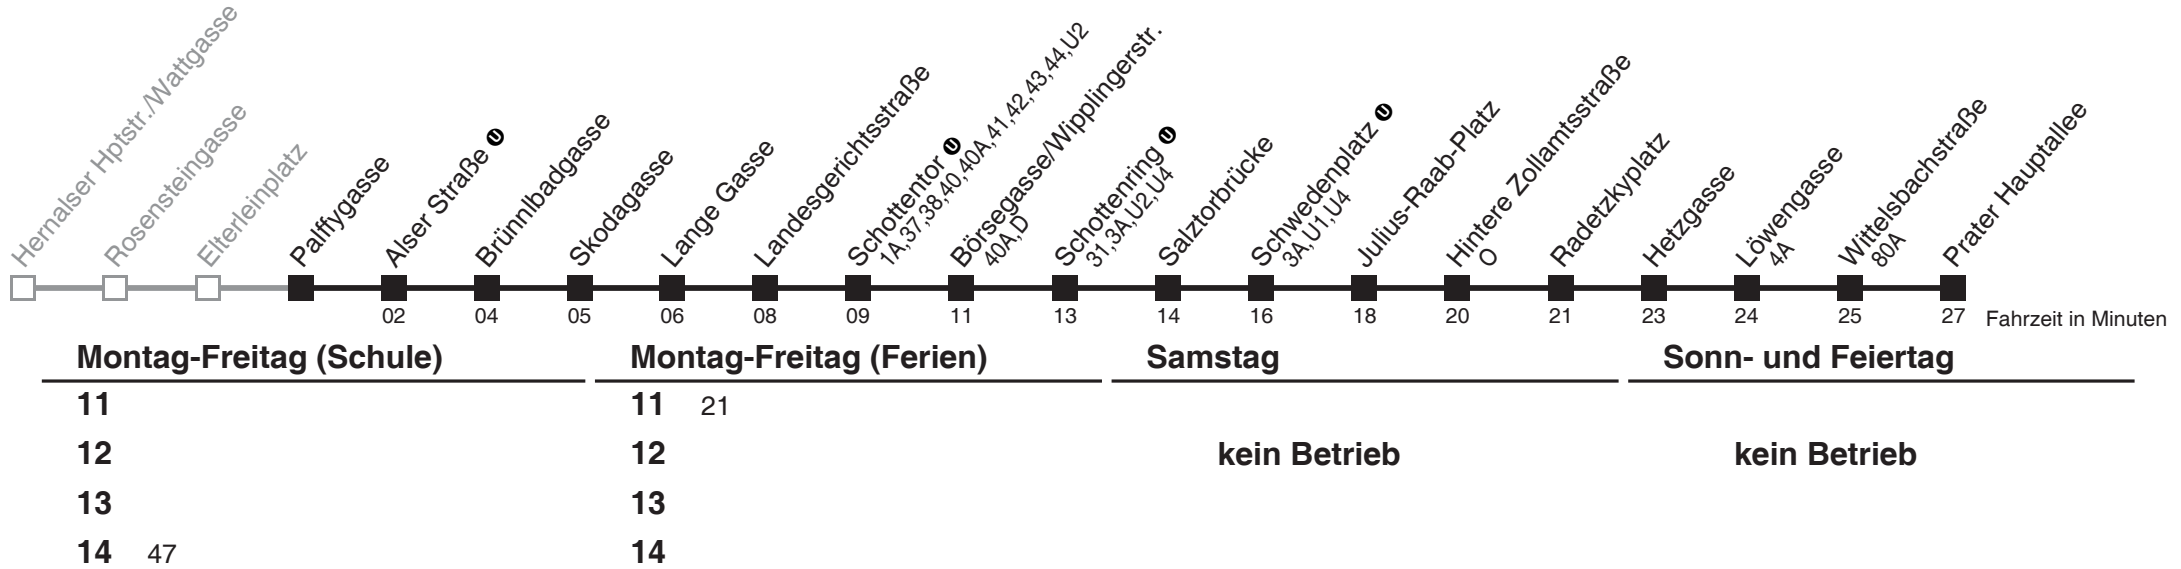

1

Palffygasse → Prater Hauptallee

Ihr Kurzstreckenfahrtschein gilt bis **Schottentor** ①

Vom 31.12. auf 1.1. durchgehender Betrieb
Am 24.12. ab ca. 17.00 Uhr Intervall alle 15 Minuten

Holen Sie sich die aktuellen Abfahrtszeiten auf Ihr Handy
m.qando.at/qr/00988

Auskunft
Wiener Linien: 7909-100
Änderungen vorbehalten