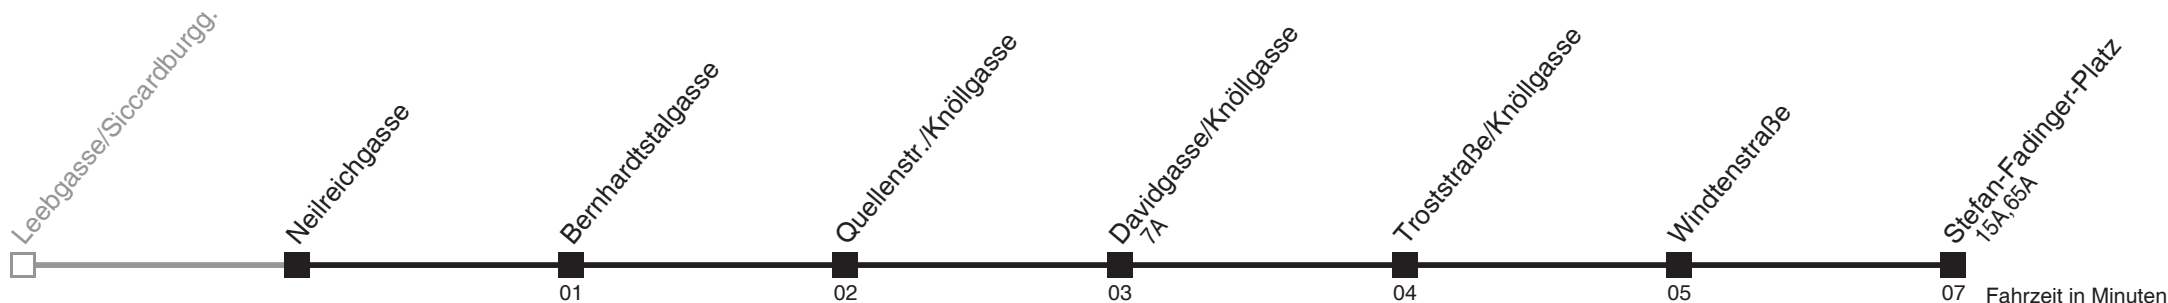

1

Neilreichgasse → Stefan-Fadinger-Platz

Ihr Kurzstreckenfahrtschein gilt bis
Davidgasse/Knöllgasse

Montag-Freitag (Schule)

5	05	12	20	27	35	48
6	24					
7						
8						

Montag-Freitag (Ferien)

5	05	12	20	27	35	48
6						
7						
8						

Samstag

5	05	15	25	47
6				
7				
8				

Sonn- und Feiertag

5	05	25
6		
7		
8	15	

Vom 31.12. auf 1.1. durchgehender Betrieb
Am 24.12. ab ca. 17.00 Uhr Intervall alle 15 Minuten

Holen Sie sich die aktuellen Abfahrtszeiten auf Ihr Handy
m.qando.at/qr/00914