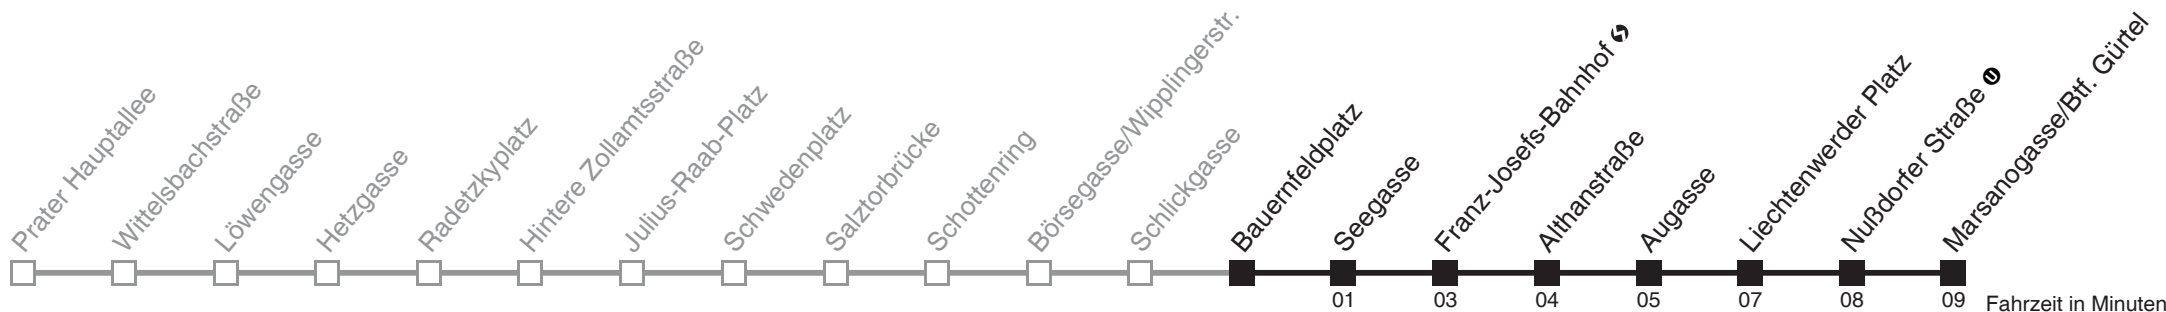

1

Bauernfeldplatz → Marsanogasse/Btf. Gürtel

Ihr Kurzstreckenfahrtschein gilt bis
Schottentor ①

Montag-Freitag (Schule)

20
21 01
22 11 40
23 10

Montag-Freitag (Ferien)

20 52
21 51
22 40
23 10

Samstag

20
21
22 55
23

Sonn- und Feiertag

20
21
22 26
23 10

Vom 31.12. auf 1.1. durchgehender Betrieb
Am 24.12. ab ca. 17.00 Uhr Intervall alle 15 Minuten

Holen Sie sich die
aktuellen Abfahrtszeiten
auf Ihr Handy
m.qando.at/qr/00112