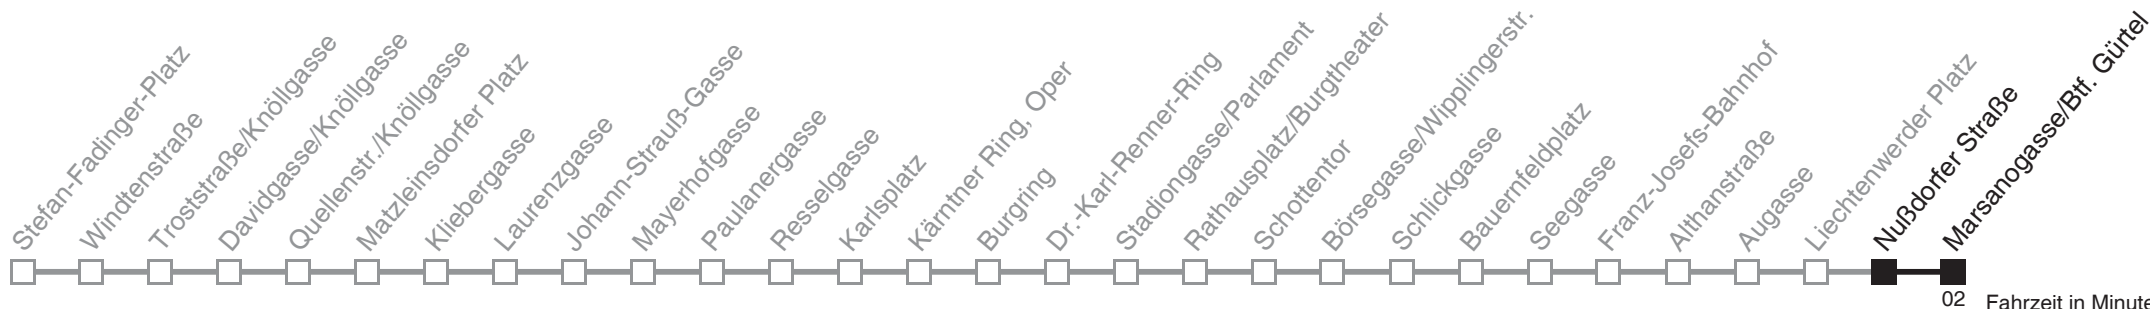

1

Nußdorfer Straße 0 → Marsanogasse/Btf. Gürtel

Ihr Kurzstreckenfahrtschein gilt bis
Schottenring 0

Montag-Freitag (Schule)	Montag-Freitag (Ferien)	Samstag	Sonn- und Feiertag
21 20	21 20	21	21
22	22	22	22
23	23	23	23
0 21 36 51	0 21 36 51	0 21 36 51	0 21 36 51

Vom 31.12. auf 1.1. durchgehender Betrieb
Am 24.12. ab ca. 17.00 Uhr Intervall alle 15 Minuten

Holen Sie sich die
aktuellen Abfahrtszeiten
auf Ihr Handy
m.qando.at/qr/00950