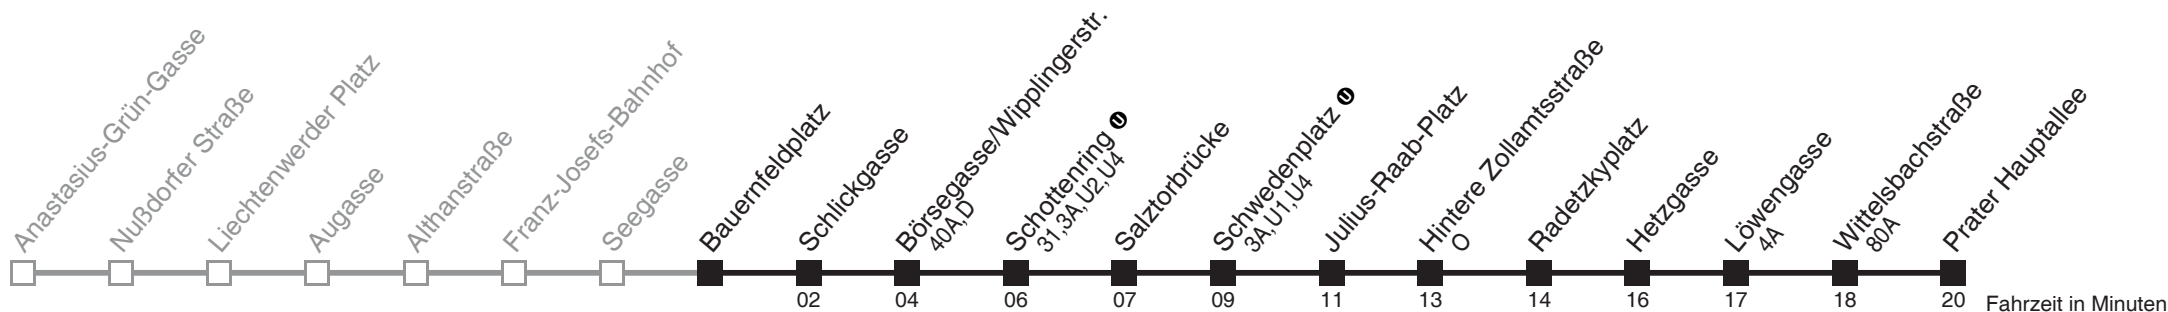

1

Bauernfeldplatz → Prater Hauptallee

Ihr Kurzstreckenfahrtschein gilt bis **Schottenring** ①

Montag-Freitag (Schule)		Montag-Freitag (Ferien)		Samstag		Sonn- und Feiertag	
4	48 57	4	48 57	4	48	4	48
5	07 16 24 32	5	07 16 24 32	5	07	5	26
6	13 38	6		6		6	
7		7		7		7	23
8		8		8	45	8	
9		9		9		9	
10		10		10		10	
11		11		11		11	
12		12		12		12	45

Vom 31.12. auf 1.1. durchgehender Betrieb
Am 24.12. ab ca. 17.00 Uhr Intervall alle 15 Minuten

Holen Sie sich die aktuellen Abfahrtszeiten auf Ihr Handy
m.qando.at/qr/00112